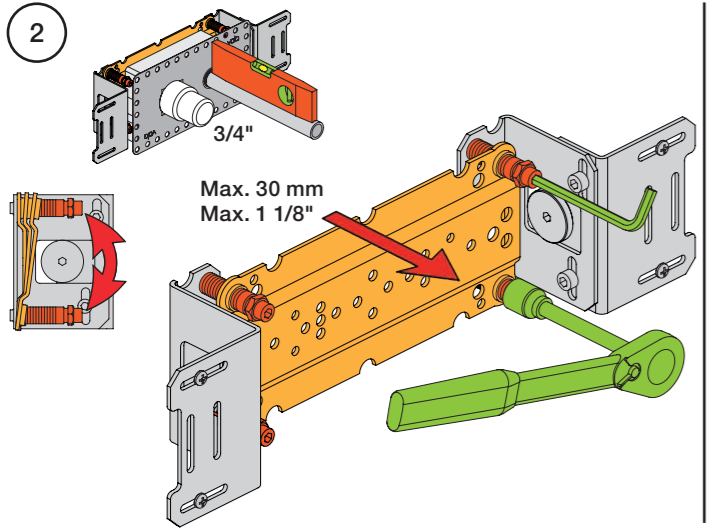

	VR5250	VR5410	VR2019
	37 - 49 mm Std.	Std.	Std.
	27 - 37 mm +10	+10	+10
	17 - 27 mm +20	+20	+20
	7 - 17 mm +30	+30	+30
	-3 - 7 mm +40	+40	+40
	-13 - -3 mm +50	+50	+50

mm/Inch	L	L1	L2	L3	L4	L5	L6	H	H1	H2	H3
A	395 15 1/2"	260 10"	204 8"	-	-	-	-	-	-	-	-
B	490 19 1/2"	355 14"	-	-	78 3 1/16"	60 2 3/8"	-	95 3 3/4"	127 5"	130 5 1/8"	-
C	570 23"	435 17"	133 5 1/4"	64 2 1/2"	-	-	78 3 1/16"	-	-	-	54 2 1/8"
D	647 25 1/2"	512 20"	-	-	-	-	156 6 1/8"	-	-	-	-

Data, l/min. / (Gpm) 3 Bar/43.5 Psi:

	1	M	2
Out 1	32/(8.5)	-	-
Out 2	-	16/(4.2)	32/(8.5)

Max.: 10 Bar/145 psi
 Max. 65°C, 150°F

USA: Minimum flow rate: 1.8 gpm.

AUS - Hot water inlet: Max. 50°C, 122°F. (AS 4032)

5400: 5400V + 3 x 200M
 5400N: 5400NV + 2 x 200M
 5400F: 5400FV + 2 x 200M
 5600: 5600V + 3 x 200M

5400T: 5400TV + 2 x 200M
 5400R: 5400RV + 2 x 200M

1 Check the local legislation.
 Bitte die örtlichen Vorschriften überprüfen.
 Tjek de lokale regler.
 Kontrollera lokala föreskrifter
 Nazitten lokale regelgeving.
 Vérifiez la législation locale.

1A
 Box till inbyggnadsblandare.
 Boks til indbygningsblander.
 Laatikko seinäasenteiselle sekoittajalle.
 Ingår inte i leveransen köps separat.
 Ikke inkludert, kjøpes separat.
 Eivät sisälly tilaukseen, ostettava erikseen.