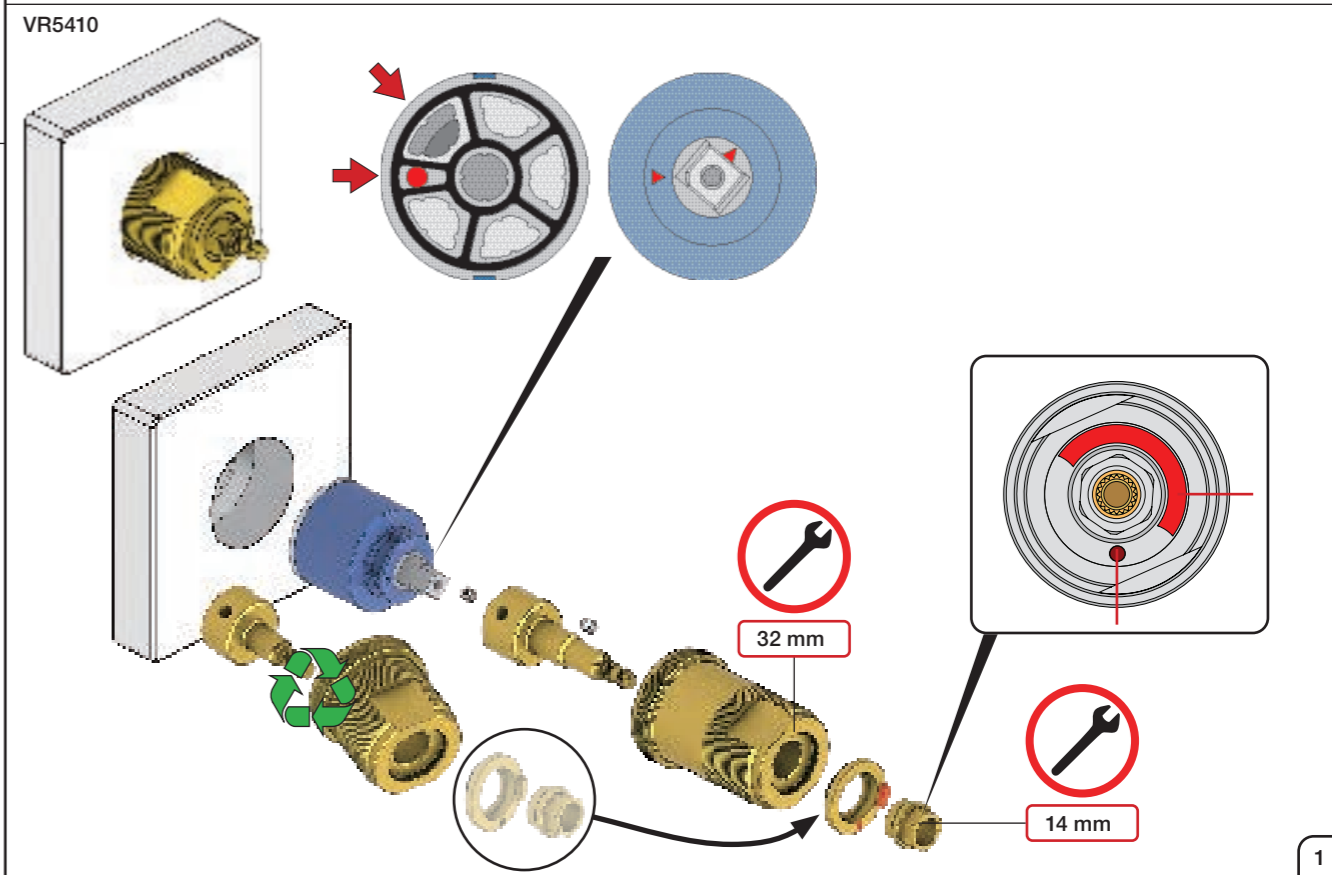

	VR5250	VR5410	VR2019
	37 - 49 mm Std.	Std.	Std.
	27 - 37 mm +10	+10	+10
	17 - 27 mm +20	+20	+20
	7 - 17 mm +30	+30	+30
	-3 - 7 mm +40	+40	+40
	-13 - -3 mm +50	+50	+50

mm/Inch	L	L1	L2	L3	L4	L5	L6	H	H1	H2	H3
A	395 15 1/2"	260 10"	204 8"	-	-	-	-	-	-	-	-
B	490 19 1/2"	355 14"	-	-	78 3 1/16"	60 2 3/8"	-	95 3 3/4"	127 5"	130 5 1/8"	-
C	570 23"	435 17"	133 5 1/4"	64 2 1/2"	-	-	78 3 1/16"	-	-	-	54 2 1/8"
D	647 25 1/2"	512 20"	-	-	-	-	156 6 1/8"	-	-	-	-

Data, l/min. / (Gpm) 3 Bar/43.5 Psi:

	1	M	2
Out 1	32/(8.5)	-	-
Out 2	-	16/(4.2)	32/(8.5)

Max.: 10 Bar/145 psi
 Max. 65°C, 150°F

USA: Minimum flow rate: 1.8 gpm.

AUS - Hot water inlet: Max. 50°C, 122°F. (AS 4032)

5400: 5400V + 3 x 200M
 5400N: 5400NV + 2 x 200M
 5400F: 5400FV + 2 x 200M
 5600: 5600V + 3 x 200M

5400T: 5400TV + 2 x 200M
 5400R: 5400RV + 2 x 200M

1 Check the local legislation.
 Bitte die örtlichen Vorschriften überprüfen.
 Tjek de lokale regler.
 Kontrollera lokala föreskrifter
 Nazitten lokale regelgeving.
 Vérifiez la législation locale.