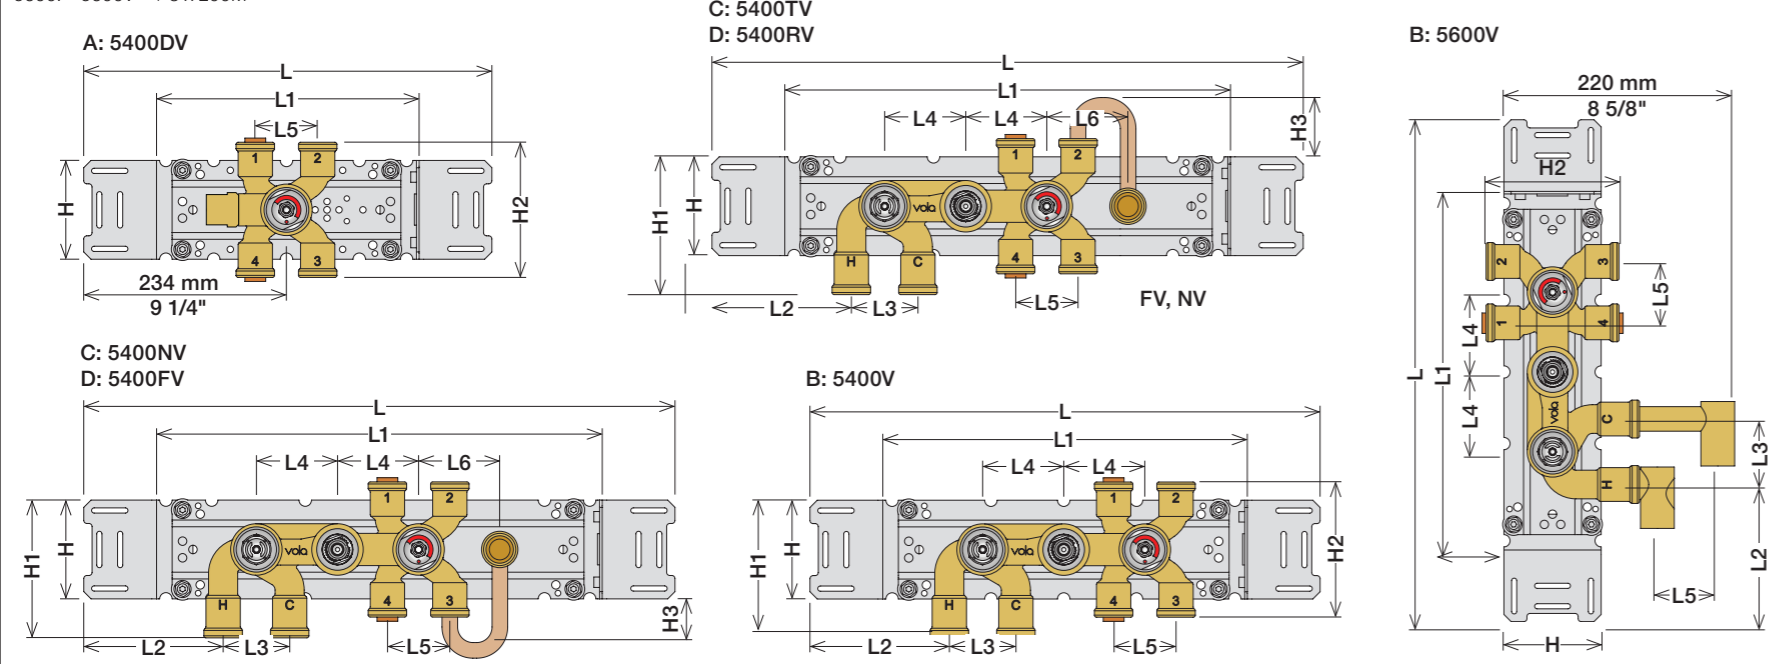

	VR5250	VR5410	VR2019
	37 - 49 mm Std.	Std.	Std.
	27 - 37 mm +10	+10	+10
	17 - 27 mm +20	+20	+20
	7 - 17 mm +30	+30	+30
	-3 - 7 mm +40	+40	+40
	-13 - -3 mm +50	+50	+50

mm/Inch	L	L1	L2	L3	L4	L5	L6	H	H1	H2	H3
A	395 15 1/2"	260 10"	204 8"	-	-	-	-	-	-	-	-
B	490 19 1/2"	355 14"	-	-	78 3 1/16"	60 2 3/8"	-	95 3 3/4"	127 5"	130 5 1/8"	-
C	570 23"	435 17"	133 5 1/4"	64 2 1/2"	-	-	78 3 1/16"	-	-	-	54 2 1/8"
D	647 25 1/2"	512 20"	-	-	-	-	156 6 1/8"	-	-	-	-

Data, l/min. / (Gpm) 3 Bar/43.5 Psi:

	1	M	2
Out 1	32/(8.5)	-	-
Out 2	-	16/(4.2)	32/(8.5)

Max.: 10 Bar/145 psi
 Max. 65°C, 150°F

USA: Minimum flow rate: 1.8 gpm.

AUS - Hot water inlet: Max. 50°C, 122°F. (AS 4032)

5400: 5400V + 3 x 200M
 5400N: 5400NV + 2 x 200M
 5400F: 5400FV + 2 x 200M
 5600: 5600V + 3 x 200M

5400T: 5400TV + 2 x 200M
 5400R: 5400RV + 2 x 200M

1 Check the local legislation.
 Bitte die örtlichen Vorschriften überprüfen.
 Tjek de lokale regler.
 Kontrollera lokala föreskrifter
 Nazitten lokale regelgeving.
 Vérifiez la législation locale.