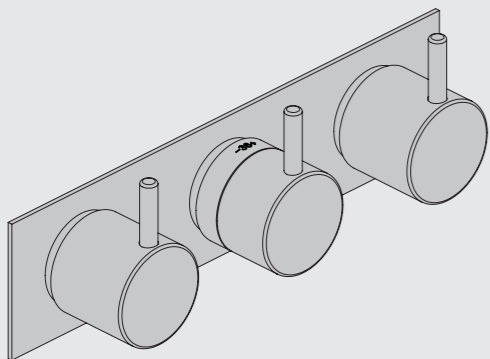

VOLA 5400, 5400V
 VOLA 5400N, 5400NV, 5400F, 5400FV
 VOLA 5400T, 5400TV, 5400R, 5400RV
 VOLA 5600, 5600V

Fitting instruction
 Montageanleitung
 Monteringsvejledning

Monteringsvægledning
 Montage hanleiding
 Manuel de montage

2 Way Diverter
 2-Wege-Umstellung
 2-vejs omskifter

2-vågs omkastare
 2-wegomstel
 Inverseur à 2 voies

www.vola.com
 mnt_5400A2_V1_40999002
 11/2017 - 06/2020
 © VOLA A/S

	VR5250	VR5410	VR2019
Tiles:	3 - 15 mm Std.	Std.	Std.
Fliesen:	15 - 25 mm +10	+10	+10
Fliser:	25 - 35 mm +20	+20	+20
Tegels:	35 - 45 mm +30	+30	+30
Carreaux:	45 - 55 mm +40	+40	+40
	55 - 65 mm +50	+50	+50

	VR5250	VR5410	VR2019
	37 - 49 mm Std.	Std.	Std.
	27 - 37 mm +10	+10	+10
	17 - 27 mm +20	+20	+20
	7 - 17 mm +30	+30	+30
	-3 - 7 mm +40	+40	+40
	-13 - -3 mm +50	+50	+50

mm/Inch	L	L1	L2	L3	L4	L5	L6	H	H1	H2	H3
A	395 15 1/2"	260 10"	204 8"	-	-	-	-	-	-	-	-
B	490 19 1/2"	355 14"	-	-	78 3 1/16"	60 2 3/8"	-	95 3 3/4"	127 5"	130 5 1/8"	-
C	570 23"	435 17"	133 5 1/4"	64 2 1/2"	-	-	78 3 1/16"	-	-	-	54 2 1/8"
D	647 25 1/2"	512 20"	-	-	-	-	156 6 1/8"	-	-	-	-