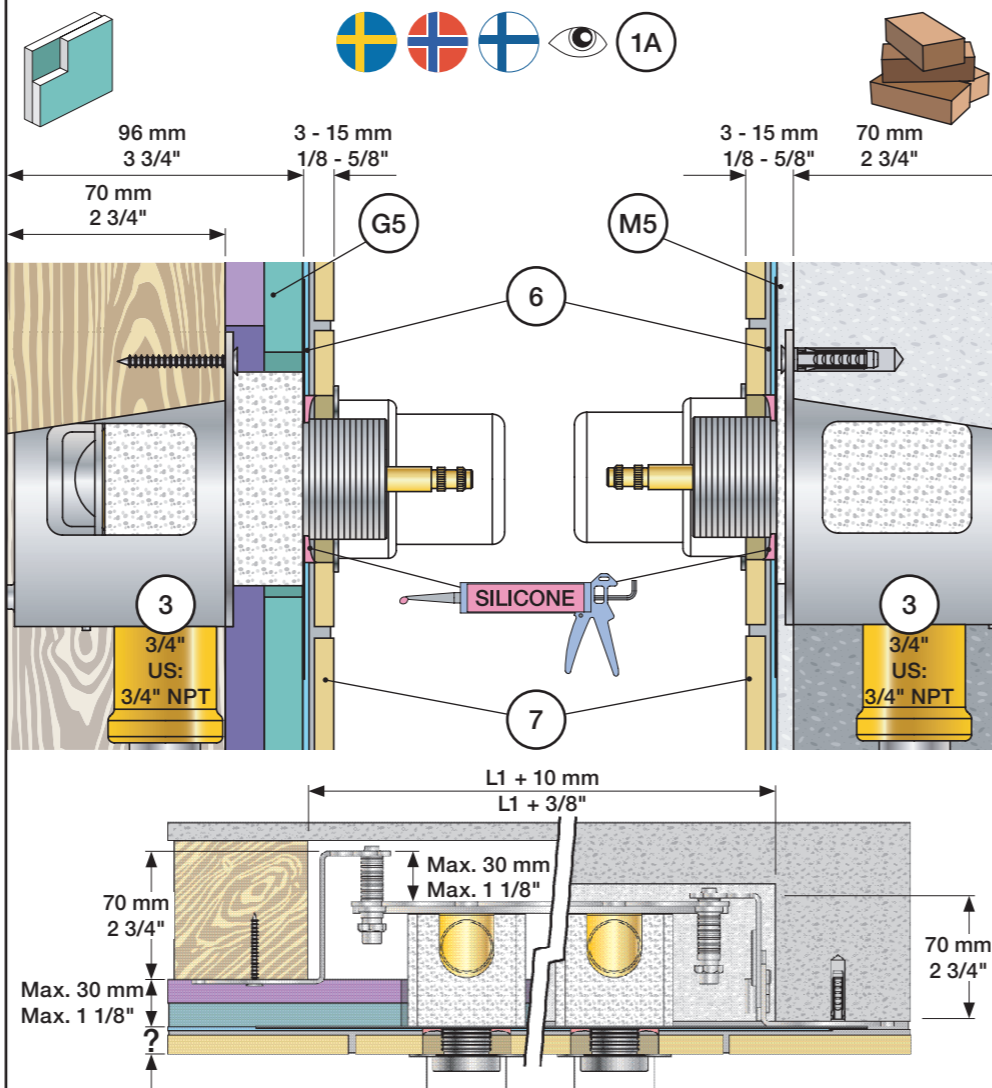

VOLA 5400, 5400V
 VOLA 5400N, 5400NV, 5400F, 5400FV
 VOLA 5400T, 5400TV, 5400R, 5400RV
 VOLA 5600, 5600V

Fitting instruction
 Montageanleitung
 Monteringsvejledning

Monteringsvægledning
 Montage hanleiding
 Manuel de montage

2 Way Diverter
 2-Wege-Umstellung
 2-vejs omskifter

2-vågs omkastare
 2-wegomstel
 Inverseur à 2 voies

www.vola.com
 mnt_5400A2_V1_40999002
 11/2017 - 06/2020
 © VOLA A/S

	VR5250	VR5410	VR2019
Tiles:	3 - 15 mm Std.	Std.	Std.
Fliesen:	15 - 25 mm +10	+10	+10
Fliser:	25 - 35 mm +20	+20	+20
Tegels:	35 - 45 mm +30	+30	+30
Carreaux:	45 - 55 mm +40	+40	+40
	55 - 65 mm +50	+50	+50

	VR5250	VR5410	VR2019
	37 - 49 mm Std.	Std.	Std.
	27 - 37 mm +10	+10	+10
	17 - 27 mm +20	+20	+20
	7 - 17 mm +30	+30	+30
	-3 - 7 mm +40	+40	+40
	-13 - -3 mm +50	+50	+50

mm/Inch	L	L1	L2	L3	L4	L5	L6	H	H1	H2	H3
A	395 15 1/2"	260 10"	204 8"	-	-	-	-	-	-	-	-
B	490 19 1/2"	355 14"	-	-	78 3 1/16"	60 2 3/8"	-	95 3 3/4"	127 5"	130 5 1/8"	-
C	570 23"	435 17"	133 5 1/4"	64 2 1/2"	-	-	78 3 1/16"	-	-	-	54 2 1/8"
D	647 25 1/2"	512 20"	-	-	-	-	156 6 1/8"	-	-	-	-

Data, l/min. / (Gpm) 3 Bar/43.5 Psi:

	1	M	2
Out 1	32/(8.5)	-	-
Out 2	-	16/(4.2)	32/(8.5)

Max.: 10 Bar/145 psi
 Max. 65°C, 150°F

USA: Minimum flow rate: 1.8 gpm.

AUS - Hot water inlet: Max. 50°C, 122°F. (AS 4032)