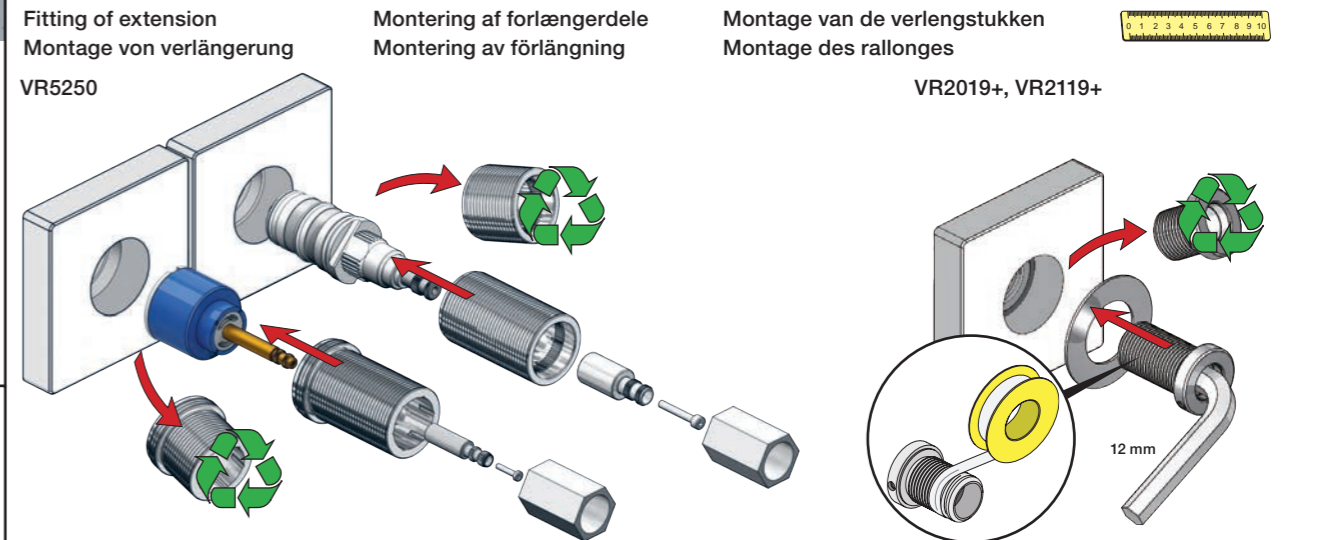

2 Way Diverter
 2-Wege-Umstellung
 2-vejs omskifter

2-vågs omkastare
 2-wegomstel
 Inverseur à 2 voies

www.vola.com
 mnt_5400A2_V1_40999002
 11/2017 - 06/2020
 © VOLA A/S

	VR5250	VR5410	VR2019
Tiles:	3 - 15 mm Std.	Std.	Std.
Fliesen:	15 - 25 mm +10	+10	+10
Fliser:	25 - 35 mm +20	+20	+20
Tegels:	35 - 45 mm +30	+30	+30
Carreaux:	45 - 55 mm +40	+40	+40
	55 - 65 mm +50	+50	+50

	VR5250	VR5410	VR2019
	37 - 49 mm Std.	Std.	Std.
	27 - 37 mm +10	+10	+10
	17 - 27 mm +20	+20	+20
	7 - 17 mm +30	+30	+30
	-3 - 7 mm +40	+40	+40
	-13 - -3 mm +50	+50	+50

mm/Inch	L	L1	L2	L3	L4	L5	L6	H	H1	H2	H3
A	395 15 1/2"	260 10"	204 8"	-	-	-	-	-	-	-	-
B	490 19 1/2"	355 14"	-	-	78 3 1/16"	60 2 3/8"	-	95 3 3/4"	127 5"	130 5 1/8"	-
C	570 23"	435 17"	133 5 1/4"	64 2 1/2"	-	-	78 3 1/16"	-	-	-	54 2 1/8"
D	647 25 1/2"	512 20"	-	-	-	-	156 6 1/8"	-	-	-	-