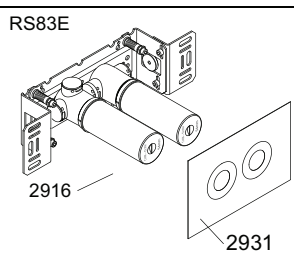

Extension Verlängerung Forlængerdele Förlängning Verlengstukken Modification

Geberit parts: **NOT INCLUDED**

Geberit Omega & 115.861.00.6

& 115.955.00.6

Geberit parts: **NOT INCLUDED**

Geberit Sigma UP320 & 115.861.00.6

& 115.862.00.6

VR512: 2xVR515, 2xVR515A VR521

vola
 Lunavej 2
 DK-8700 Horsens
 Tlf : + 45 7023 5500
 sales@vola.com
 www.vola.com

VOLA RS82/RS83E 12V

Date	Mar. 23
Rev.	2
Sheet	SB 116