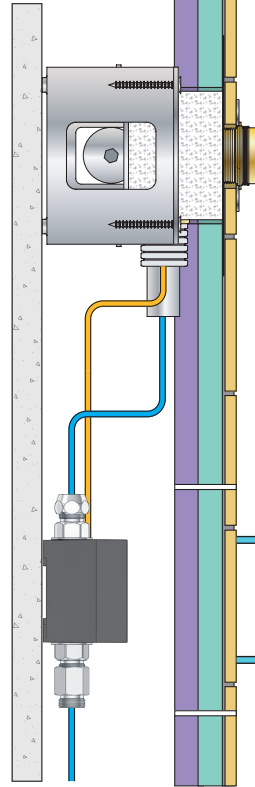

vola

	L	L1	L2	H	H1	D
4300	377 mm 14 3/4"	260 mm 10"	268 mm 10 1/2"			
4800	475 mm 19 1/2"	355 mm 14"	367 mm 14 1/2"	95 mm 3 3/4"	186 mm 7 3/8"	70 mm 2 3/4"
4900	552 mm 23"	435 mm 17"	447 mm 17 5/8"			
4900VS, 4900VSX	377 mm 14 3/4"	260 mm 10"	268 mm 10 1/2"	214 mm 8 1/4"		

180 mm - 7"

54 mm - 2 1/8"

65 mm - 2 1/2"

135 mm - 5 3/8"

3/8"

3/8"

US: 9/16"

Installation examples
Installationsbeispiele

Fig. 1

Installationseksempler
Installationsexemplar

Fig. 2

Installatie voorbeelden
l'installation des exemples

Fig. 3

Fig. 4 Ceiling mounted
Deckenmontage
Loftmonteret

Takmonterad
Plafondmontage
Monté au plafond