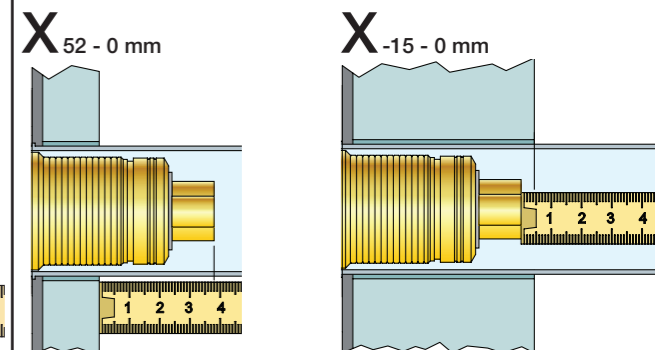

T	Y	VR1260/VR2019	VR513A
	3 - 15 mm	110 - 98 mm	Std.	Std.
	15 - 25 mm	98 - 88 mm	+10	x1
	25 - 35 mm	88 - 78 mm	+20	x2
	35 - 45 mm	78 - 68 mm	+30	x2
	45 - 55 mm	68 - 58 mm	+40	x3
	55 - 65 mm	58 - 48 mm	+50	x3

Extension, retrofit
Verlängerung, nachträglicher Einbau
Forlængerdele, eftermontering
Förlängning, eftermontering
Aanpassing na montage
Modification après installation