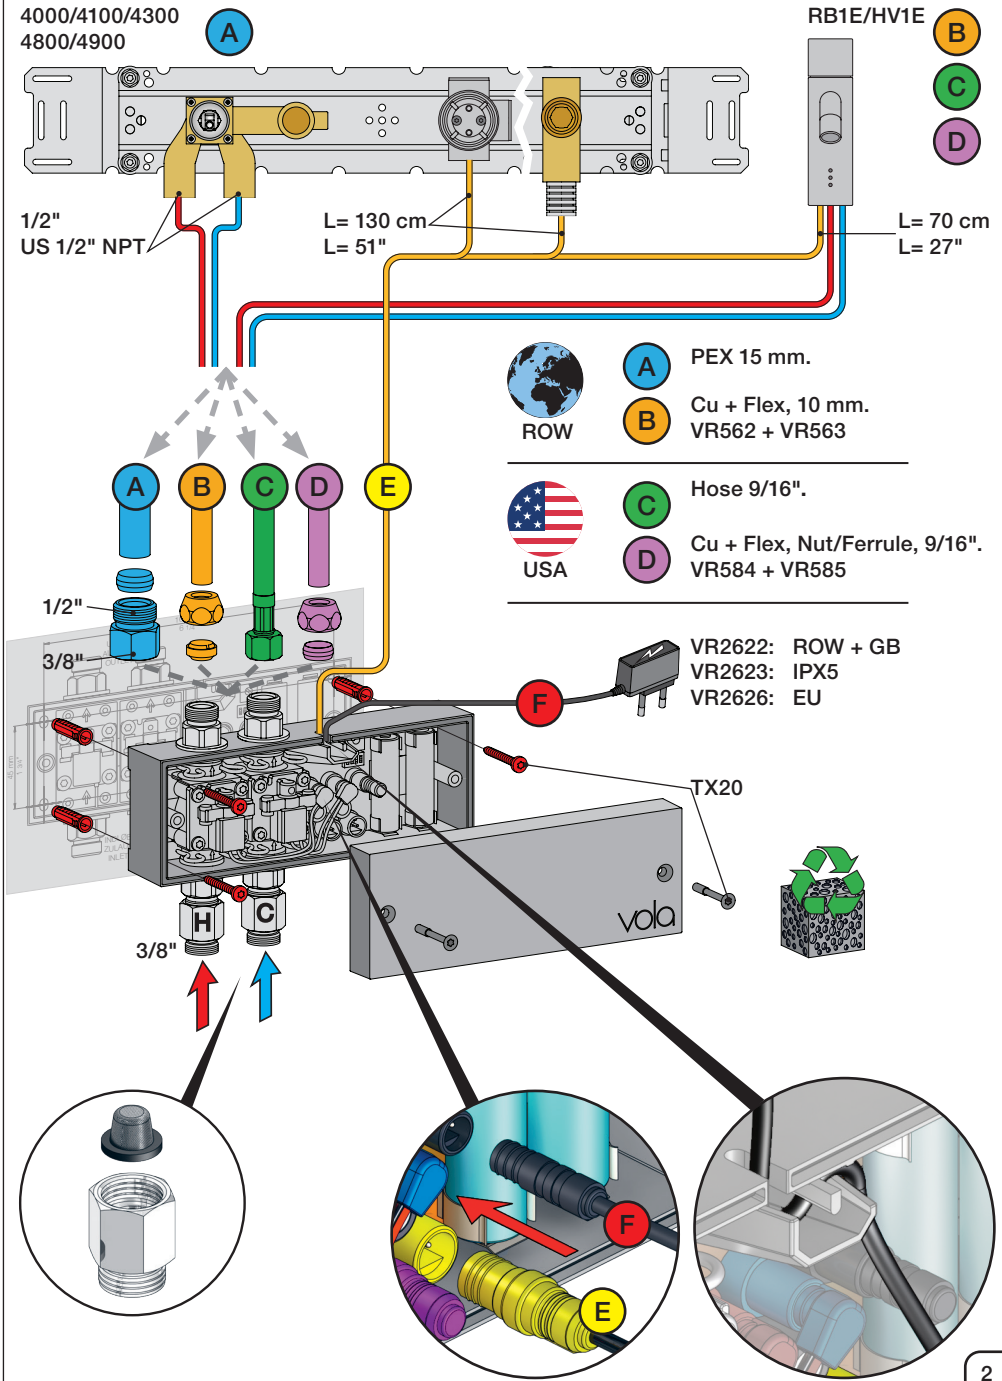

180 mm - 7"

54 mm - 2 1/8"

65 mm - 2 1/2"

135 mm - 5 3/8"

3/8"

3/8"

US: 9/16"

Installation examples
Installationsbeispiele

Fig. 1

Installationseksempler
Installationsexemplar

Fig. 2

Installatie voorbeelden
l'installation des exemples

Fig. 3

Fig. 4 Ceiling mounted
Deckenmontage
Loftmonteret

Takmonterad
Plafondmontage
Monté au plafond

Fig. 5

Wiring diagram
Schaltplan

Ledningsdiagram
kopplingschema

Aansluitschema
Schéma de câblage

Additional parts
Zusätzliche Teile
Supplerede dele
Ytterligere delar

Remote control
 Fernbedienung
 Fjernbetjening
 Fjärrkontroll

Afstandsbediening
 Contrôle à distance
 Telemando
 2625 

Power supply
 Netzteil
 Strømforsyning
 Strömförsörjning

Stroomvoorziening
 Alimentation
 Convertidor adaptador 

Extension
 2639 - 5 m
 2645 - 10 m