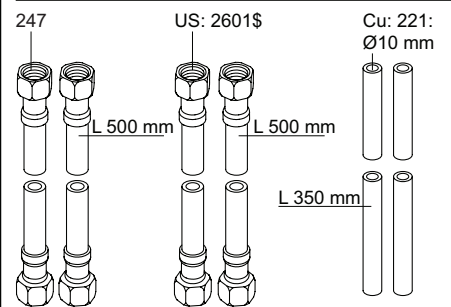

Additional parts
Zusätzliche Teile
Supplerede dele
Ytterligere delar

Remote control
Fernbedienung
Fjernbetjening
Fjärrkontroll

Afstandsbediening
Contrôle à distance
Telemando
2625

Power supply
Netzteil
Strømforsyning
Strömförsörjning

Stroomvoorziening
Alimentation
Convertidor adaptador

Extension
2639 - 5 m
2645 - 10 m

Black Svart
Schwartz Zwart
Sort Noir

Signal cable
Signalkabel

Signaalkabel
Câble de signal
Cable de señal

41XX, 49XX:
509 - 1.5 m
509A - 5 m
509B - 10 m

Yellow
Gelb
Gul
Gul
Geel
Jaune

RB1E, HV1E:
2656 - 1.5 m

VR2650: 2xVR41, VR2652, VR2629
VR2651: 2xVR41, VR2652, VR2629 (USA)
VR2654: 4xVR2647, VR2648, 2xVR2650, 2xVR266A

Adapter
Adapteur

Discontinued model
aufgeföhrte Modell
Udgået model
Avvecklad modell
Beändigde model
Modèle discontinué

vola
Lunavej 2
DK-8700 Horsens
Tlf : + 45 7023 5500
sales@vola.com
www.vola.com

VOLA VR2618
HV1E/4100/4900

Date:
Feb. 23

Rev.:
2

Sheet:
SB21.16