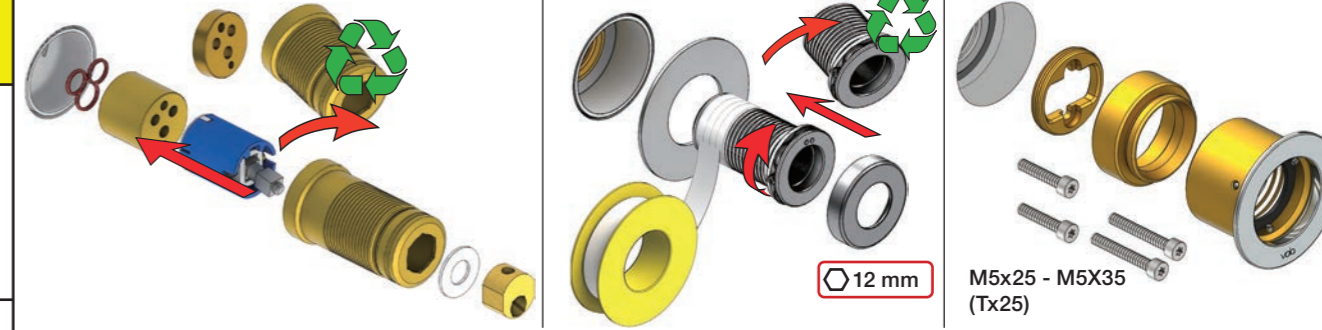

Extension, retrofit
Verlängerung, nachträglicher Einbau
Forlængerdele, eftermontering
Förlängning, eftermontering
Aanpassing na montage
Modification après installation

	X	VR1260/VR2019	VR513A
	40 - 52 mm	Std.	Std.
	30 - 40 mm	+10	x1
	20 - 30 mm	+20	x2
	10 - 20 mm	+30	x2
	0 - 10 mm	+40	x3
	-10 - 0 mm	+50	x3

Fitting of extension
Montage von verlängerung

Montering af forlængerdele
Montering av förlängning

Montage van de verlengstukken
Montage des rallonges

VR513A

Box till inbyggingsblandare.
Boks til indbygningsblander.
Laatikko seinäasenteiselle sekoittajalle.