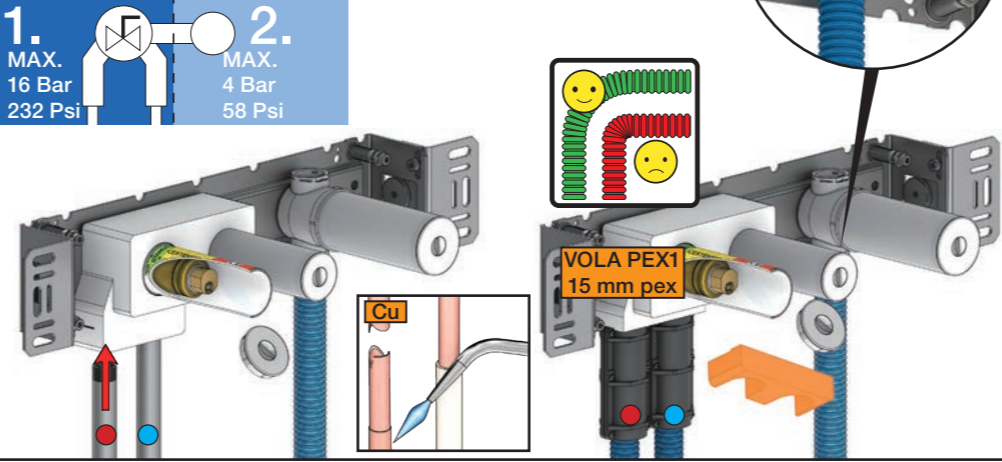

1x15 mm
1x18 mm
1x20 mm
2x13 mm

Lightweight wall
 Leichtwand
 Let væg

Lätta konstruktion
 Holle wandconstructie
 Construction légère

Masonry
 Mauerwerk

Murværk
 Murverk

Massive wand
 Mur Plein

2 Test Pressure
 Prüfdruck
 testtryk
 Test tryck
 Test druk
 test de pression

3 Flush installation
 Installation Spülen
 Skyl installation
 Skölj installation
 Kraan doorspoelen
 Rincer l'installation

VOLA Electronic

Elektronikboks
Valve box
Ventil Kasten
Ventilbox
Ventiel doos
Boite étanche avec vanne