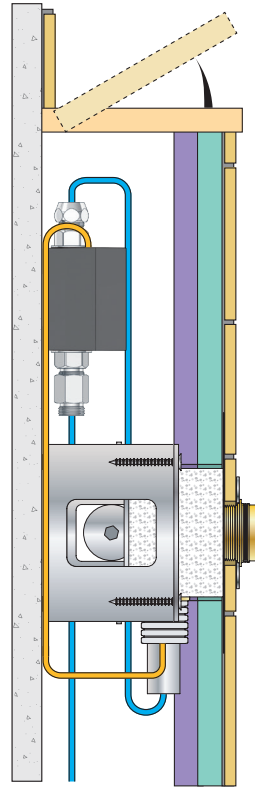

180 mm - 7"

54 mm - 2 1/8"

65 mm - 2 1/2"

135 mm - 5 3/8"

3/8"

3/8"

US: 9/16"

Installation examples
Installationsbeispiele

Fig. 1

Installationseksempler
Installationsexemplar

Fig. 2

Installatie voorbeelden
l'installation des exemples

Fig. 3

Fig. 4 Ceiling mounted
Deckenmontage
Loftmonteret

Takmonterad
Plafondmontage
Monté au plafond