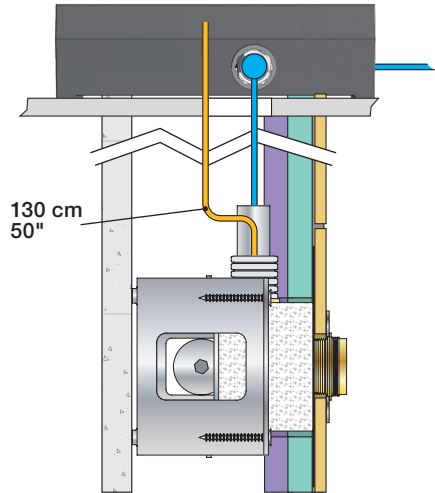

180 mm - 7"

54 mm - 2 1/8"

65 mm - 2 1/2"

135 mm - 5 3/8"

3/8"

3/8"

US: 9/16"

Installation examples
Installationsbeispiele

Fig. 1

Installationseksempler
Installationsexemplar

Fig. 2

Installatie voorbeelden
l'installation des exemples

Fig. 3

Fig. 4 Ceiling mounted
Deckenmontage
Loftmonteret

Takmonterad
Plafondmontage
Monté au plafond