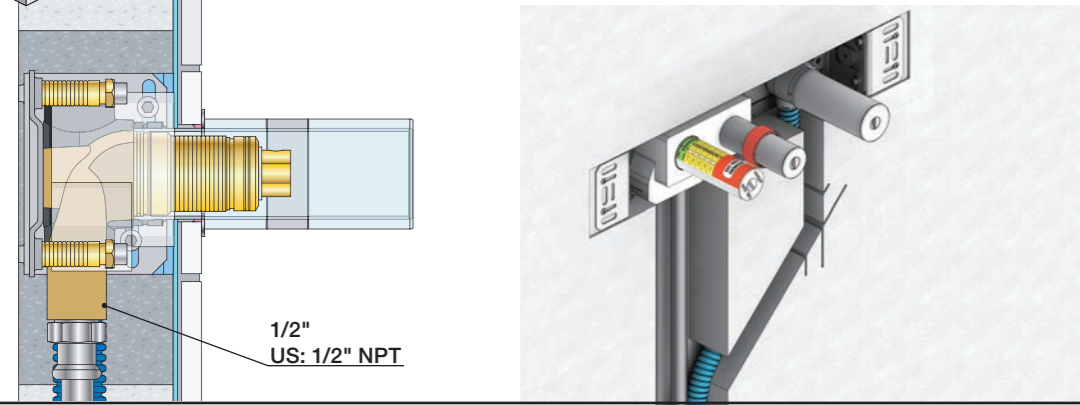

1x15 mm
1x18 mm
1x20 mm
2x13 mm

Lightweight wall
 Leichtwand
 Let væg

Lätta konstruktion
 Holle wandconstructie
 Construction légère

Masonry
 Mauerwerk

Murværk
 Murverk

Massive wand
 Mur Plein

2 Test Pressure
 Prüfdruck
 testtryk
 Test tryck
 Test druk
 test de pression