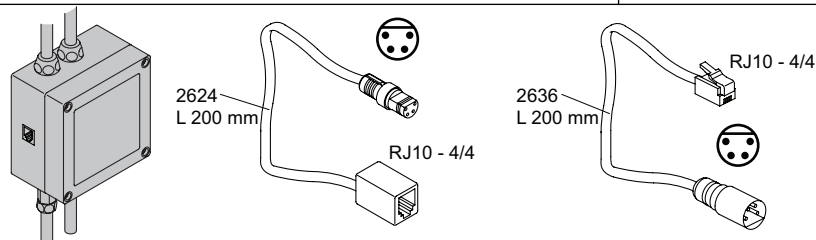

Adapter
Adapteur

Discontinued model
aufgeföhrte Modell
Udgået model
Avvecklad modell
Beändigde model
Modèle discontinué