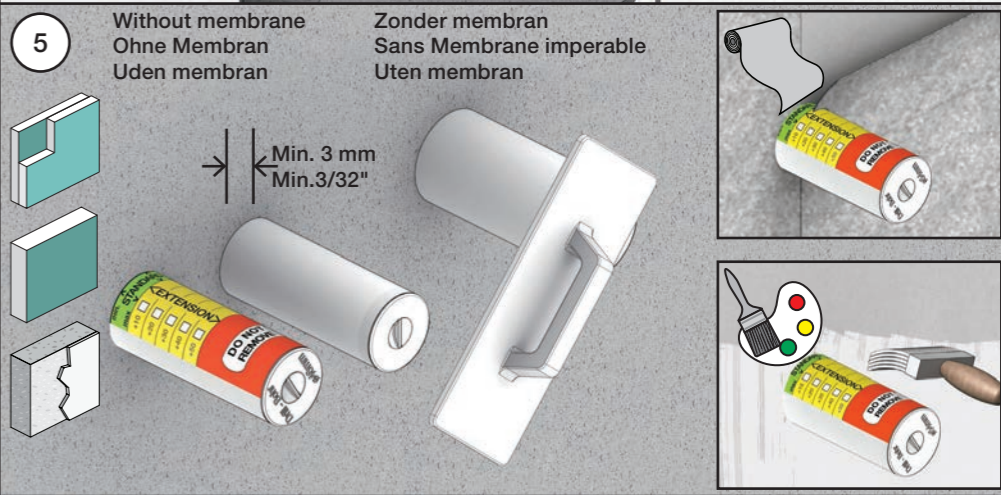

3 Flush installation
Installation Spülen
Skyl installation
Skölj installation
Kraan doorspoelen
Rincer l'installation