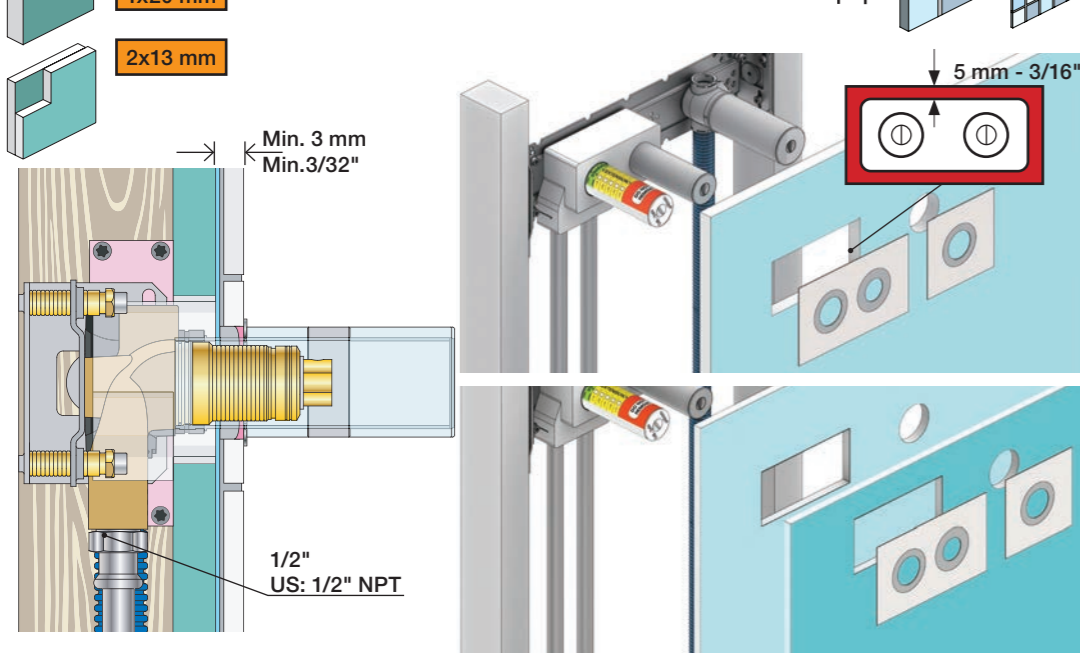

Fitting of extension
Montage von verlängerung

Montering af forlængerdele
Montering av förlängning

Montage van de verlengstukken
Montage des rallonges

VR513A

Box till inbyggingsblandare.
Boks til indbygningsblander.
Laatikko seinäasenteiselle sekoittajalle.

Ingår inte i leveransen, köps separat.
Ikke inkludert, kjøpes separat.
Eivät sisälly tilaukseen, ostettava erikseen.

2x13 mm Lightweight wall
 Leichtwand
 Let væg

Lätta konstruktion
 Holle wandconstructie
 Construction légère

1x15 mm
1x18 mm
1x20 mm
2x13 mm

Lightweight wall
 Leichtwand
 Let væg

Lätta konstruktion
 Holle wandconstructie
 Construction légère

Masonry
 Mauerwerk

Murværk
 Murverk

Massive wand
 Mur Plein

2 Test Pressure
 Prüfdruck
 testtryk
 Test tryck
 Test druk
 test de pression