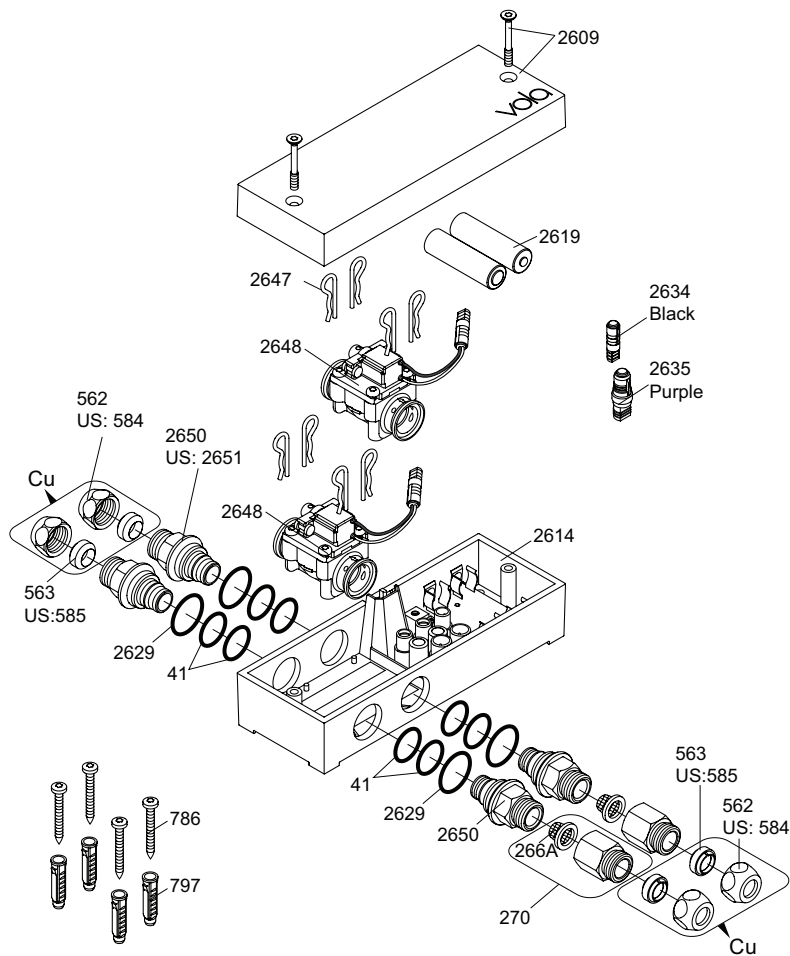

180 mm - 7"

54 mm - 2 1/8"

65 mm - 2 1/2"

135 mm - 5 3/8"

3/8"

3/8"

US: 9/16"

Installation examples
Installationsbeispiele

Fig. 5

Wiring diagram
Schaltplan

Ledningsdiagram
kopplingschema

Aansluitschema
Schéma de câblage

Additional parts
Zusätzliche Teile
Supplerede dele
Ytterligere delar

Remote control
 Fernbedienung
 Fjernbetjening
 Fjärrkontroll

Afstandsbediening
 Contrôle à distance
 Telemando
 2625 

Power supply
 Netzteil
 Strømforsyning
 Strömförsörjning

Stroomvoorziening
 Alimentation
 Convertidor adaptador 

Extension
 2639 - 5 m
 2645 - 10 m