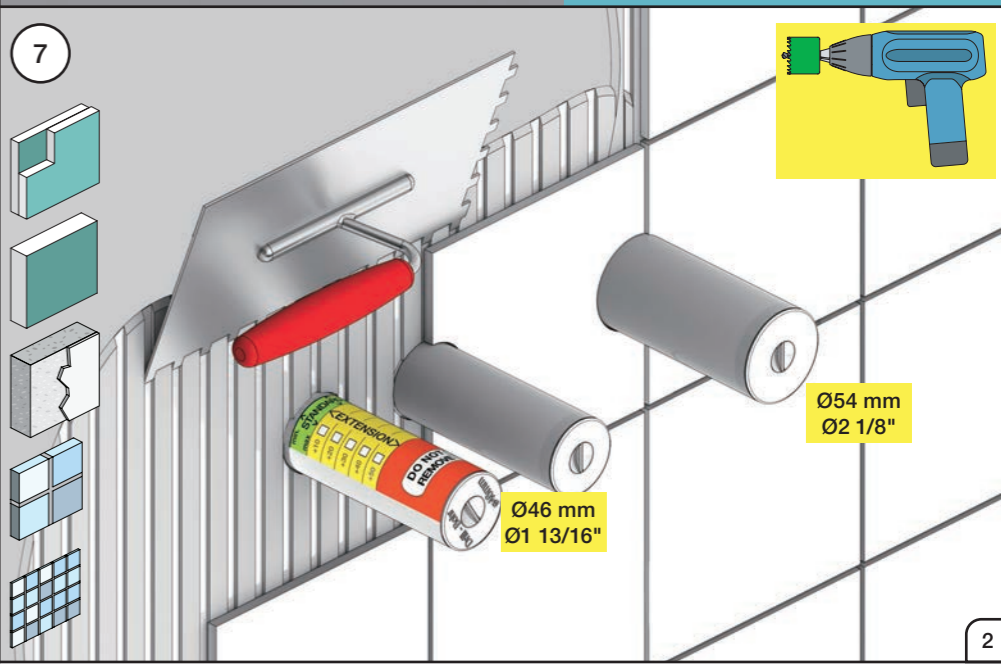

3 Flush installation
Installation Spülen
Skyl installation
Skölj installation
Kraan doorspoelen
Rincer l'installation