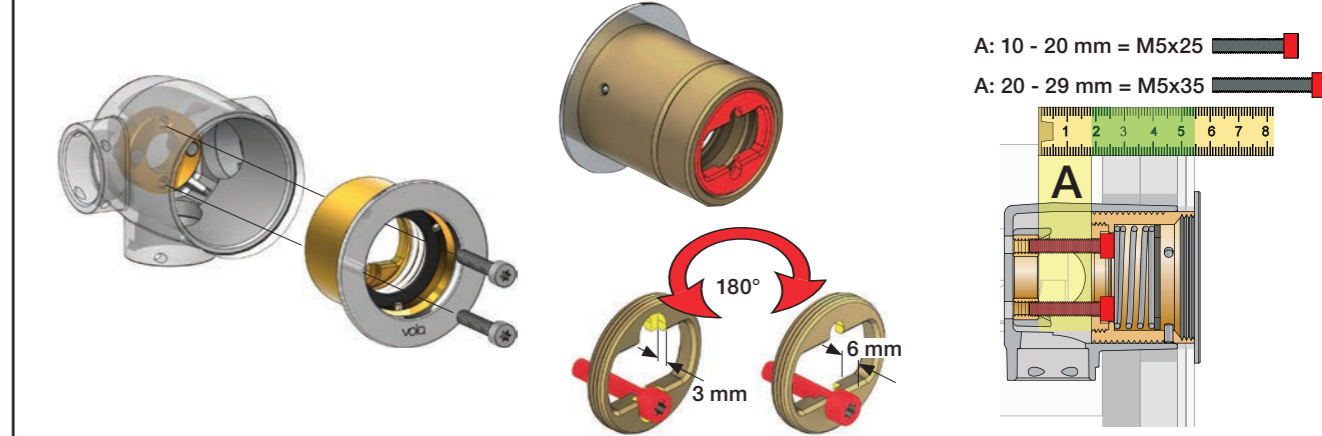

Extension, retrofit
Verlängerung, nachträglicher Einbau
Forlængerdele, eftermontering
Förlängning, eftermontering
Aanpassing na montage
Modification après installation

	X	VR1260/VR2019	VR513A
	40 - 52 mm	Std.	Std.
	30 - 40 mm	+10	x1
	20 - 30 mm	+20	x2
	10 - 20 mm	+30	x2
	0 - 10 mm	+40	x3
	-10 - 0 mm	+50	x3

Fitting of extension
Montage von verlängerung

Montering af forlængerdele
Montering av förlängning

Montage van de verlengstukken
Montage des rallonges

VR513A

Box till inbyggingsblandare.
Boks til indbygningsblander.
Laatikko seinäasenteiselle sekoittajalle.