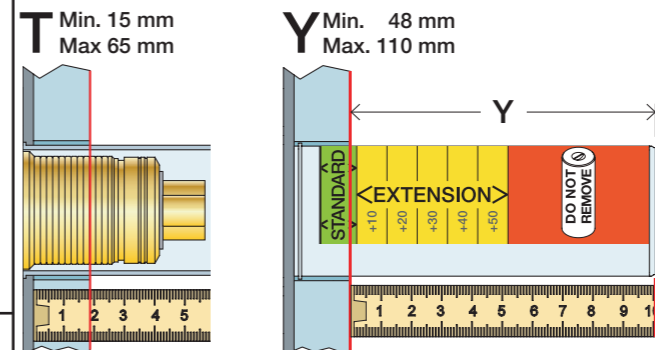

Extension
Verlängerung
Forlængerdele
Förlängning
Aanpassing
Modification