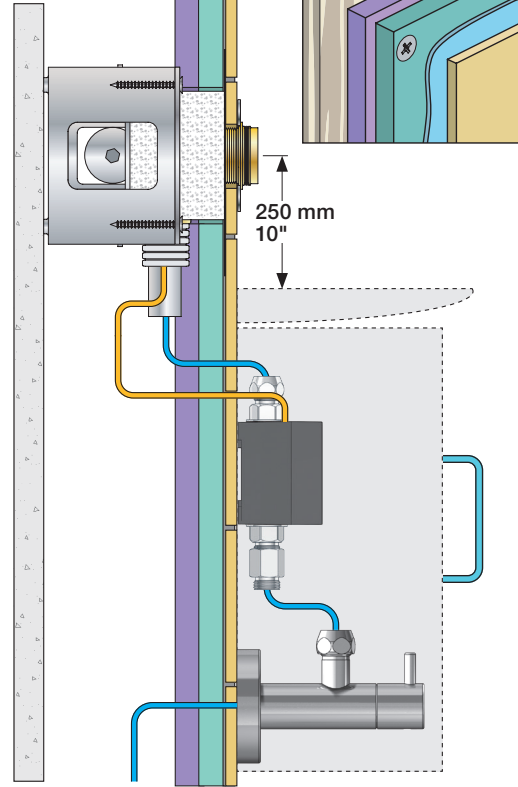

180 mm - 7"

54 mm - 2 1/8"

65 mm - 2 1/2"

135 mm - 5 3/8"

3/8"

3/8"

US: 9/16"

Installation examples
Installationsbeispiele

Fig. 1

Installationseksempler
Installationsexemplar

Fig. 2

Installatie voorbeelden
l'installation des exemples

Fig. 3

Fig. 4 Ceiling mounted
Deckenmontage
Loftmonteret

Takmonterad
Plafondmontage
Monté au plafond

Fig. 5

Wiring diagram
Schaltplan

Ledningsdiagram
kopplingschema

Aansluitschema
Schéma de câblage

Additional parts
Zusätzliche Teile
Supplerede dele
Ytterligere delar

Remote control
 Fernbedienung
 Fjernbetjening
 Fjärrkontroll