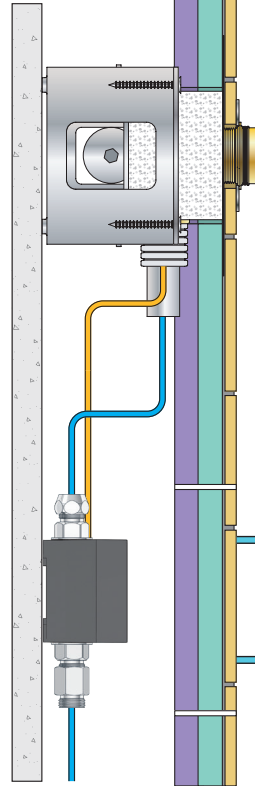

vola

	L	L1	L2	H	H1	D
4300	377 mm 14 3/4"	260 mm 10"	268 mm 10 1/2"			
4800	475 mm 19 1/2"	355 mm 14"	367 mm 14 1/2"	95 mm 3 3/4"	186 mm 7 3/8"	70 mm 2 3/4"
4900	552 mm 23"	435 mm 17"	447 mm 17 5/8"			
4900VS, 4900VSX	377 mm 14 3/4"	260 mm 10"	268 mm 10 1/2"	214 mm 8 1/4"		

180 mm - 7"
 54 mm - 2 1/8"
 65 mm - 2 1/2"
 135 mm - 5 3/8"
 3/8"
 US: 9/16"
 3/8"

Installation examples
Installationsbeispiele

Fig. 1

Installationseksempler
Installationsexemplar

Fig. 2

Installatie voorbeelden
l'installation des exemples

Fig. 3

Fig. 4 Ceiling mounted
Deckenmontage
Loftmonteret

Takmonterad
Plafondmontage
Monté au plafond

Fig. 5

Wiring diagram
Schaltplan

Ledningsdiagram
kopplingschema

Aansluitschema
Schéma de câblage

NR12A: VR2E, VR1202A
 VR277E: VR277, VR1200
 VR512: 2xVR515, 2xVR515A, VR521
 VR4003: 2xVR515, 2xVR515A, VR521