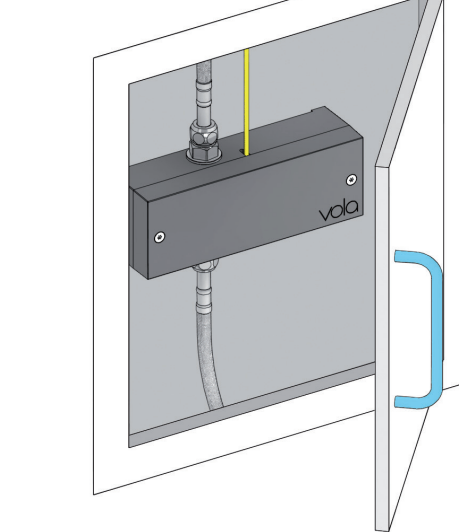

Fig. 3

Fig. 4 Ceiling mounted
Deckenmontage
Loftmonteret

Takmonterad
Plafondmontage
Monté au plafond

Fig. 5

Wiring diagram
Schaltplan

Ledningsdiagram
kopplingschema

Aansluitschema
Schéma de câblage

NR12A: VR2E, VR1202A
 VR277E: VR277, VR1200
 VR512: 2xVR515, 2xVR515A, VR521
 VR4003: 2xVR515, 2xVR515A, VR521