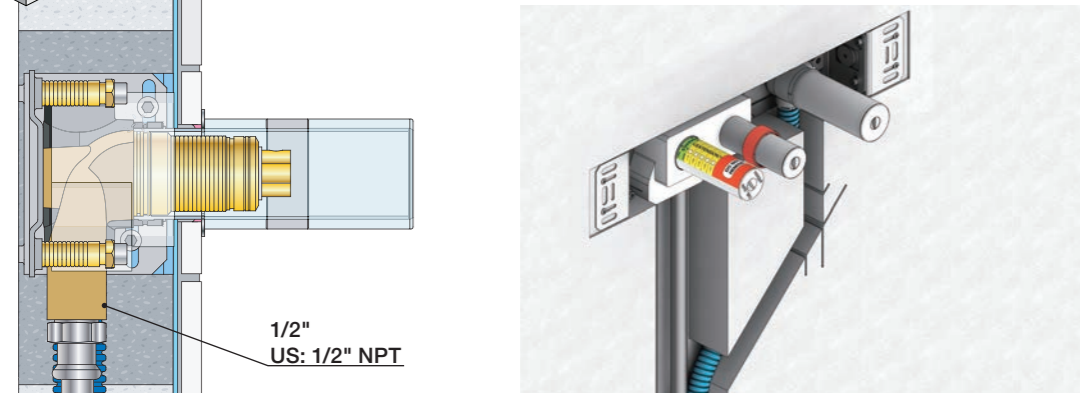

1x15 mm
 1x18 mm
 1x20 mm

2x13 mm

Lightweight wall
 Leichtwand
 Let væg

Lätta konstruktion
 Holle wandconstructie
 Construction légère

Masonry
 Mauerwerk

Murværk
 Murverk

Massive wand
 Mur Plein

2 Test Pressure
 Prüfdruck
 testtryk
 Test tryck
 Test druk
 test de pression