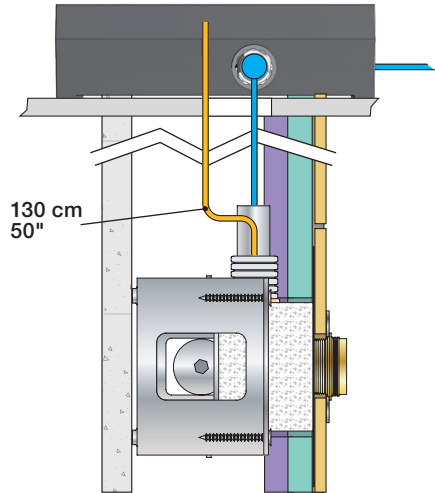

180 mm - 7"
 54 mm - 2 1/8"
 65 mm - 2 1/2"
 135 mm - 5 3/8"
 3/8"
 US: 9/16"
 3/8"

Installation examples
Installationsbeispiele

Fig. 1

Installationseksempler
Installationsexemplar

Fig. 2

Installatie voorbeelden
l'installation des exemples

Fig. 3

Fig. 4 Ceiling mounted
Deckenmontage
Loftmonteret

Takmonterad
Plafondmontage
Monté au plafond

Fig. 5

Wiring diagram
Schaltplan

Ledningsdiagram
kopplingschema

Aansluitschema
Schéma de câblage

NR12A: VR2E, VR1202A
 VR277E: VR277, VR1200
 VR512: 2xVR515, 2xVR515A, VR521
 VR4003: 2xVR515, 2xVR515A, VR521