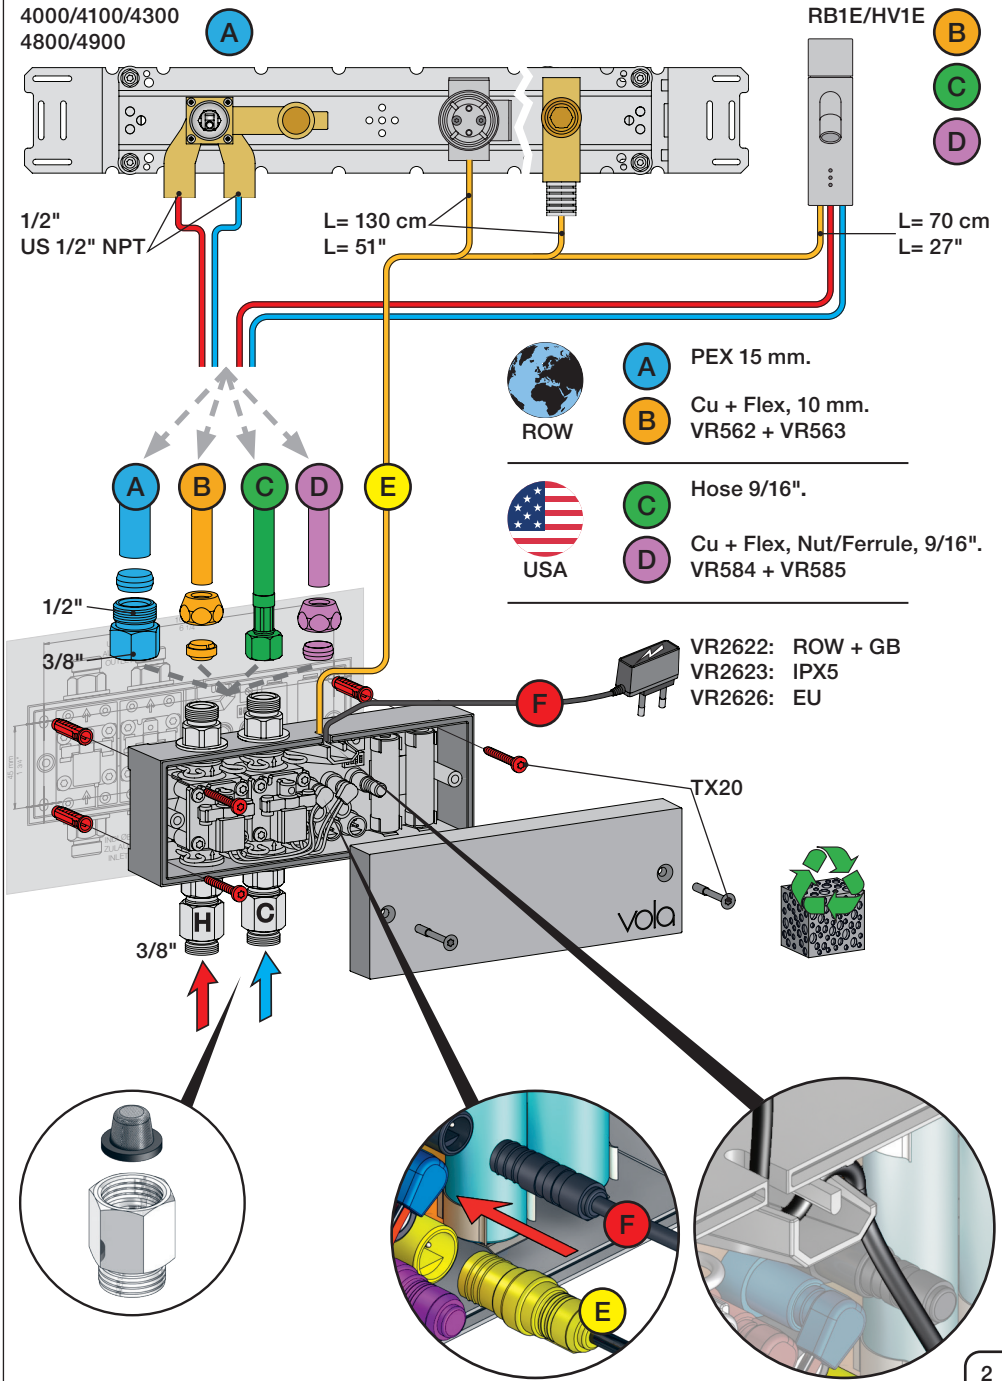

180 mm - 7"
 54 mm - 2 1/8"
 65 mm - 2 1/2"
 135 mm - 5 3/8"
 3/8"
 US: 9/16"
 3/8"

Installation examples
Installationsbeispiele

Fig. 1

Installationseksempler
Installationsexemplar

Fig. 2

Installatie voorbeelden
l'installation des exemples

Fig. 3

Fig. 4 Ceiling mounted
Deckenmontage
Loftmonteret

Takmonterad
Plafondmontage
Monté au plafond

Fig. 5

Wiring diagram
Schaltplan

Ledningsdiagram
kopplingschema

Aansluitschema
Schéma de câblage

NR12A: VR2E, VR1202A
 VR277E: VR277, VR1200
 VR512: 2xVR515, 2xVR515A, VR521
 VR4003: 2xVR515, 2xVR515A, VR521