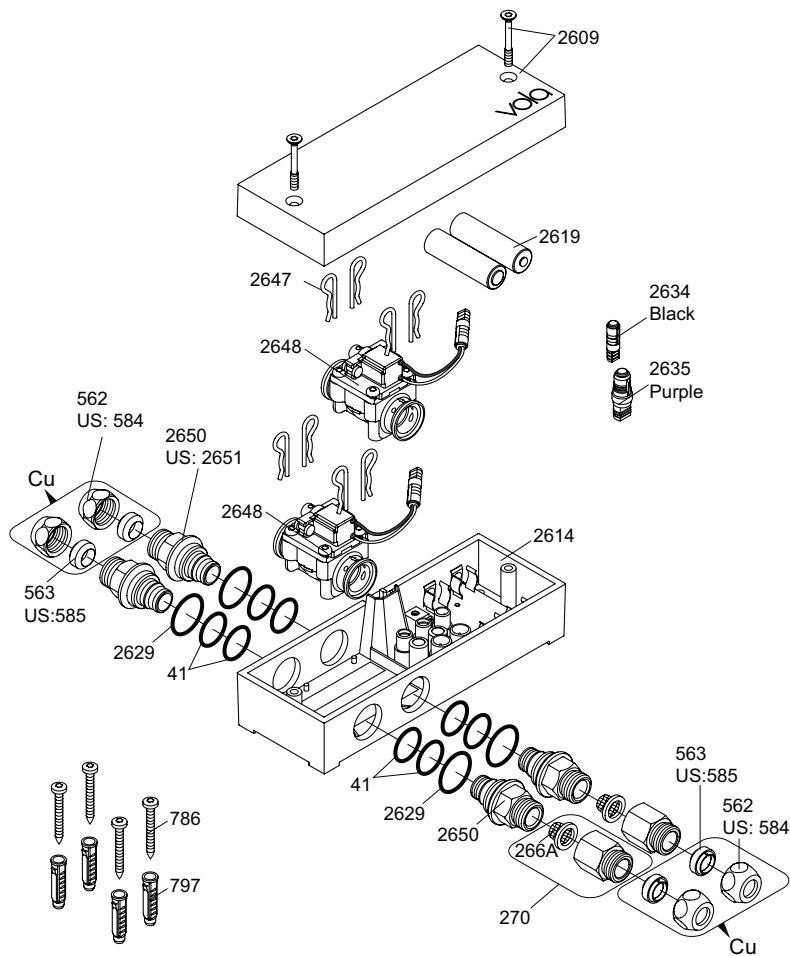

Additional parts   **Extra onderdelen**
Zusätzliche Teile   **Pièces supplémentaires**
Supplerede dele   **Las piezas adicionales**
Ytterligere delar

Remote control   Afstandsbediening
Fernbedienung   Contrôle à distance
Fjernbetjening   Telemando
Fjärrkontroll   2625

Power supply   Stroomvoorziening
Netzteil   Alimentation
Strømforsyning   Convertidor adaptador
Strömförsörjning

2622: ROW&GB
2626: EU

	EU	GB	US	AUS
Type:	C	G	A	I

2623: IPX5

Extension
2639 - 5 m
2645 - 10 m

Black   Svart
Schwartz   Zwart
Sort   Noir

Signal cable   Signaalkabel
Signalkabel   Câble de signal
Cable de señal

41XX, 49XX:
509 - 1.5 m
509A - 5 m
509B - 10 m

RB1E, HV1E:
2656 - 1.5 m

Yellow
Gelb
Gul
Gul
Geel
Jaune

247   US: 2601$ Cu: 221: Ø10 mm

L 500 mm   L 500 mm

L 350 mm

VR2650:   2xVR41, VR2652, VR2629
VR2651:   2xVR41, VR2652, VR2629 (USA)
VR2654:   4xVR2647, VR2648, 2xVR2650, 2xVR266A

Adapter
Adapteur

Discontinued model
aufgehörte Modell
Udgået model
Avveklad modell
Beëindigde model
Modèle discontinué