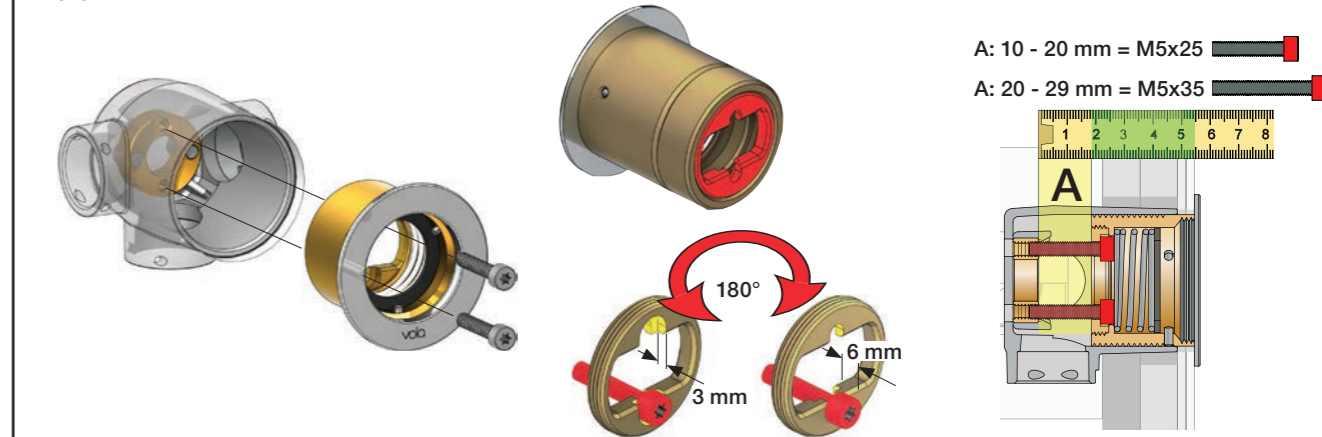

Extension, retrofit
Verlängerung, nachträglicher Einbau
Forlængerdele, eftermontering
Förlängning, eftermontering
Aanpassing na montage
Modification après installation

	X	VR1260/VR2019	VR513A
	40 - 52 mm	Std.	Std.
	30 - 40 mm	+10	x1
	20 - 30 mm	+20	x2
	10 - 20 mm	+30	x2
	0 - 10 mm	+40	x3
	-10 - 0 mm	+50	x3

Fitting of extension
Montage von verlängerung

Montering af forlængerdele
Montering av förlängning

Montage van de verlengstukken
Montage des rallonges

VR513A

Box till inbyggingsblandare.
Boks til indbygningsblander.
Laatikko seinäasenteiselle sekoittajalle.