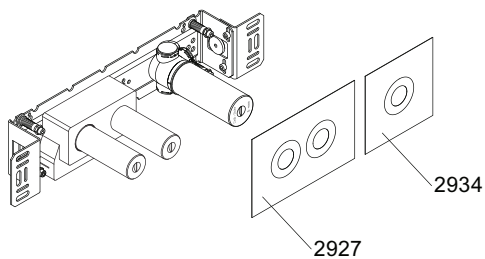

NR12A: VR2E, VR1202A
VR277E: VR277, VR1200
VR512: 2xVR515, 2xVR515A, VR521
VR4003: 2xVR515, 2xVR515A, VR521

4900

4003

3001, 001, 512

4900VS, 4900VSX

3001, 001, 512

vola

Lunavej 2
DK-8700 Horsens
Tlf : + 45 7023 5500
sales@vola.com
www.vola.com

VOLA 4900
4900VS, 4900VSX

Date
May 22

Rev.
3

Sheet
SB 40.49