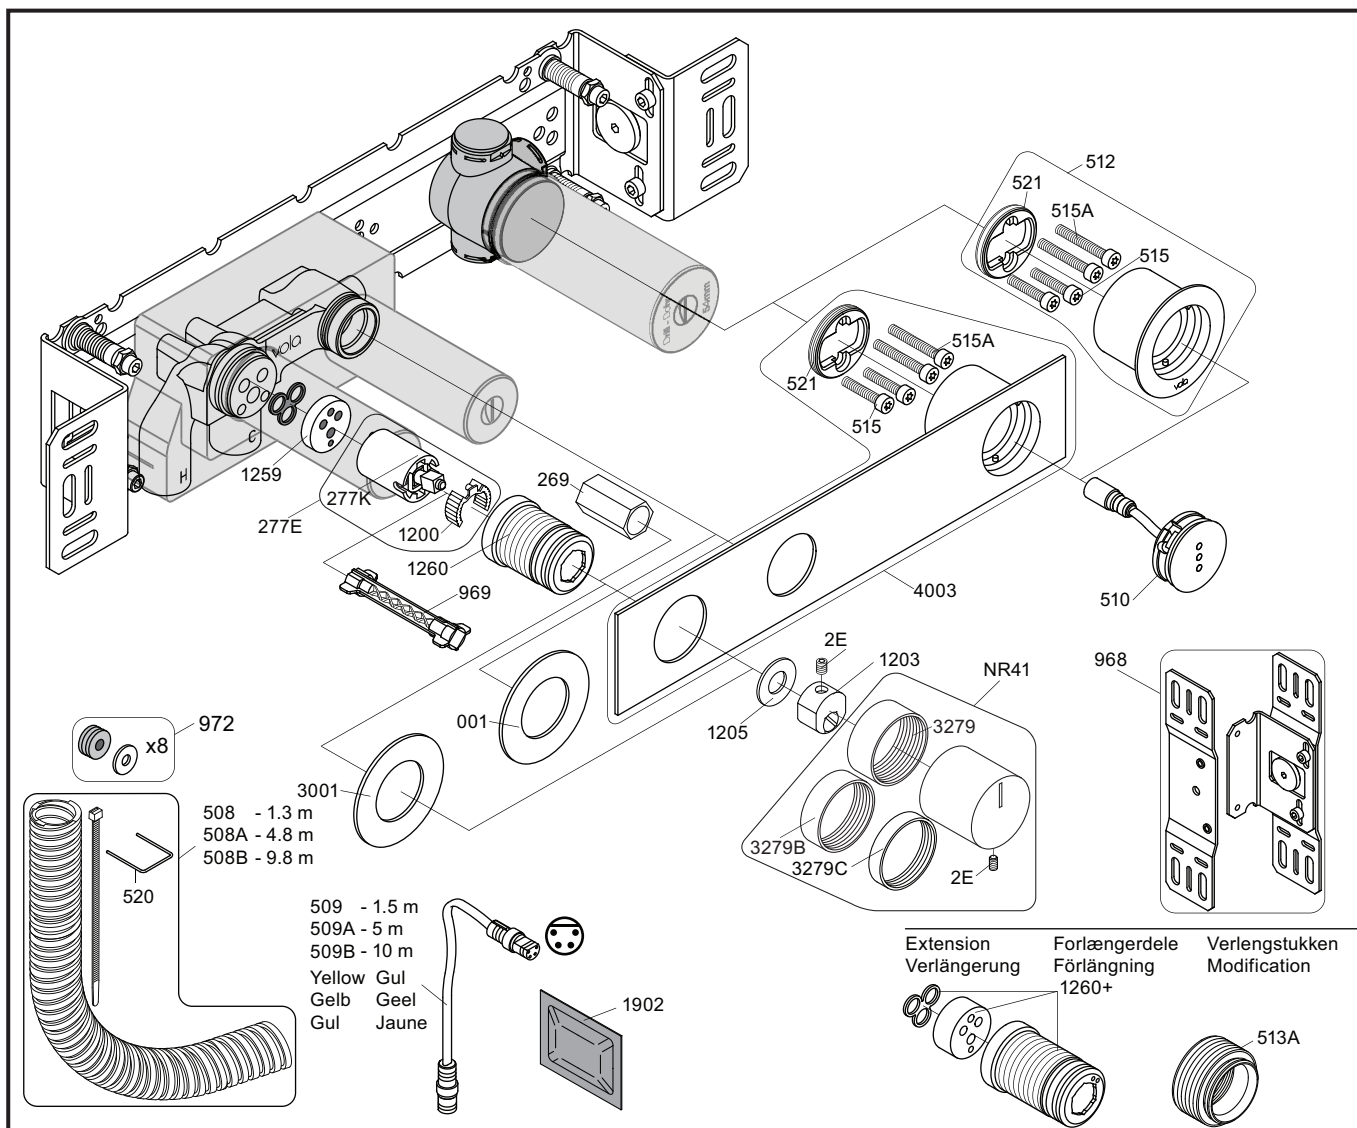

180 mm - 7"
 54 mm - 2 1/8"
 65 mm - 2 1/2"
 135 mm - 5 3/8"
 3/8"
 US: 9/16"
 3/8"

Installation examples
Installationsbeispiele

Fig. 1

Installationseksempler
Installationsexemplar

Fig. 2

Installatie voorbeelden
l'installation des exemples

Fig. 3

Fig. 4 Ceiling mounted
Deckenmontage
Loftmonteret

Takmonterad
Plafondmontage
Monté au plafond

Fig. 5

Wiring diagram
Schaltplan

Ledningsdiagram
kopplingschema

Aansluitschema
Schéma de câblage

NR12A: VR2E, VR1202A
 VR277E: VR277, VR1200
 VR512: 2xVR515, 2xVR515A, VR521
 VR4003: 2xVR515, 2xVR515A, VR521