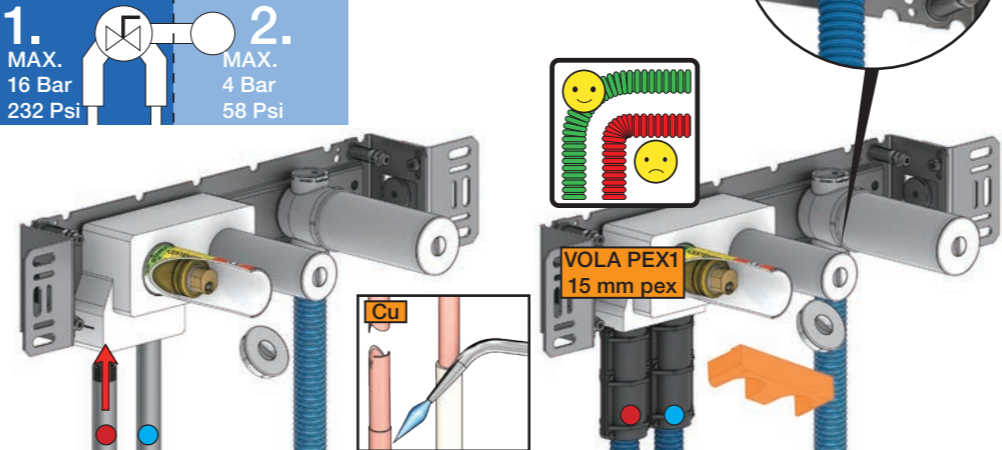

1x15 mm
 1x18 mm
 1x20 mm

2x13 mm

Lightweight wall
 Leichtwand
 Let væg

Lätta konstruktion
 Holle wandconstructie
 Construction légère

Masonry
 Mauerwerk

Murværk
 Murverk

Massive wand
 Mur Plein

2 Test Pressure
 Prüfdruck
 testtryk
 Test tryck
 Test druk
 test de pression

3 Flush installation
 Installation Spülen
 Skyl installation
 Skölj installation
 Kraan doorspoelen
 Rincer l'installation

VOLA Electronic

Elektronikboks
Valve box
Ventil Kasten
Ventilbox
Ventiel doos
Boite étanche avec vanne