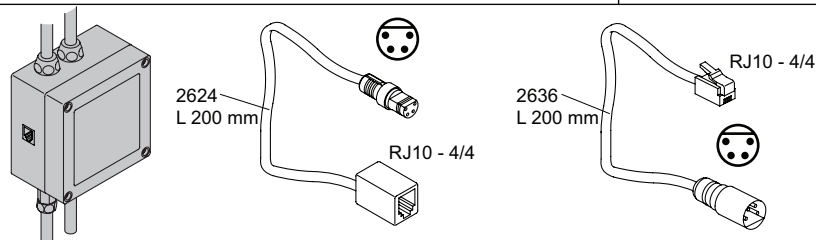

vola
Lunavej 2
DK-8700 Horsens
Tlf : + 45 7023 5500
sales@vola.com
www.vola.com

VOLA VR2618
HV1E/4100/4900

Date:
Feb. 23

Rev.:
2

Sheet:
SB21.16