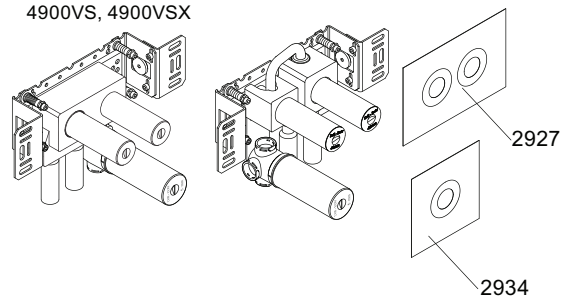

4003

3001, 001, 512

4900VS, 4900VSX