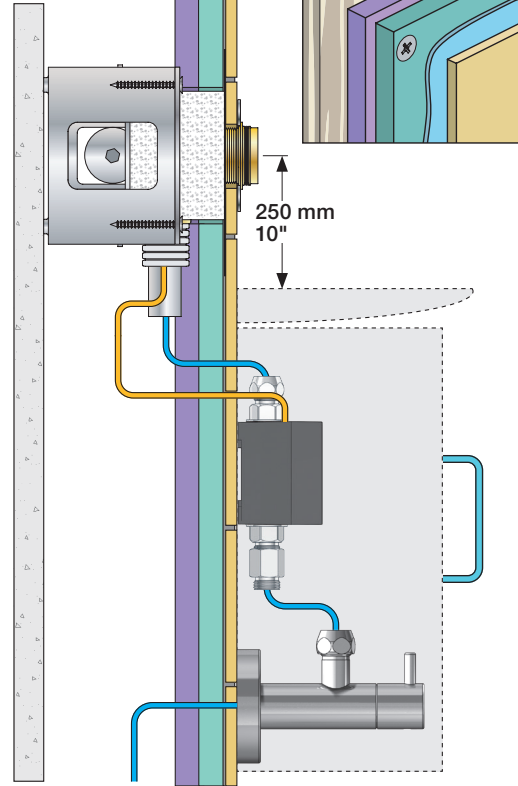

180 mm - 7"
 54 mm - 2 1/8"
 65 mm - 2 1/2"
 135 mm - 5 3/8"
 3/8"
 US: 9/16"
 3/8"

Installation examples
Installationsbeispiele

Fig. 1

Installationseksempler
Installationsexemplar

Fig. 2

Installatie voorbeelden
l'installation des exemples

Fig. 3

Fig. 4 Ceiling mounted
Deckenmontage
Loftmonteret

Takmonterad
Plafondmontage
Monté au plafond

Fig. 5

Wiring diagram
Schaltplan

Ledningsdiagram
kopplingschema

Aansluitschema
Schéma de câblage

NR12A: VR2E, VR1202A
 VR277E: VR277, VR1200
 VR512: 2xVR515, 2xVR515A, VR521
 VR4003: 2xVR515, 2xVR515A, VR521