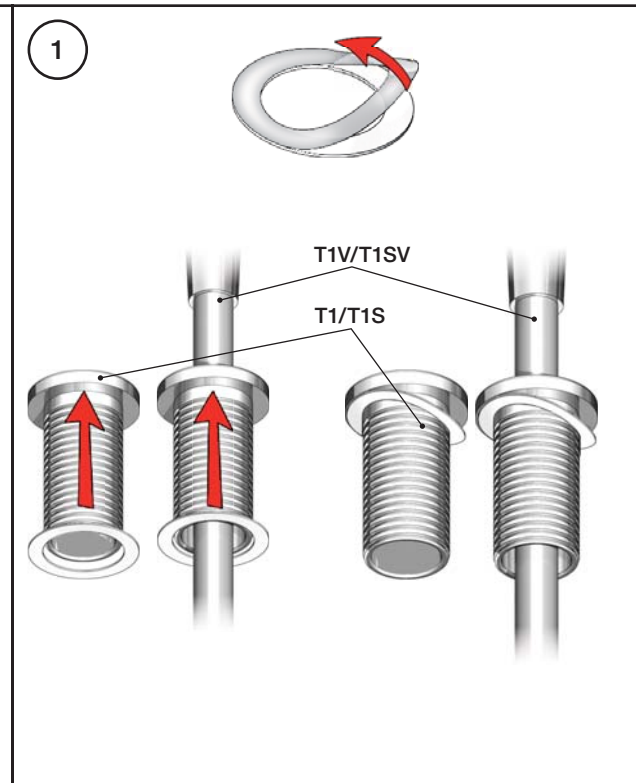

VOLA 500, 590, 500T1  
 VOLA 2500  
 VOLA SC1, SC3, SC5, SC7, SC9, SC10, SC12

Fitting instruction  
 Montageanleitung  
 Monteringsvejledning  
 Monteringsvægledning  
 Montage hanleiding  
 Manuel de montage

04/00027  
 04/00038

www.vola.com

500 - 2500\_V0\_40998137  
 02-10-2023

vola

**Data, 3 Bar /43.5 Psi:**

	l/min.	Gal/min.
500:	14,5	3.8
590:	9,0	2.4
500-T1:	11,0	2.9
2500:	18,7	4.9
SC1:	18,7	4.9
SC5, 7:	18,0	4.8
SC9:	11,0	2.9

Max. 65°C, 150°F

500/2500:

Fitting instruction  
 Montageanleitung  
 Monteringsvejledning  
 Monteringsvægledning  
 Montage hanleiding  
 Manuel de montage

3

4

5

- VR277K: VR22, VR269, VR277  
 VR297: VR20, VR22, VR269, VR273, VR277, VR294, VR295, VR296  
 VR434: VR445, VR446, VR502, 2xVR455  
 VR435: VR63, VR447, VR448, 2xVR455  
 NR.10: VR20, VR22, VR273, VR294, VR295

**vola**  
 Lunavej 2  
 DK-8700 Horsens  
 Tlf : + 45 7023 5500  
 sales@vola.com  
 www.vola.com

**VOLA 500T1**  
**500T1S, SC9m SC9S**

Date  
 jan. 23

Rev.  
**3**

Sheet  
**SB 27.67**

500:

500: Ø10  
500US: Ø3/8"