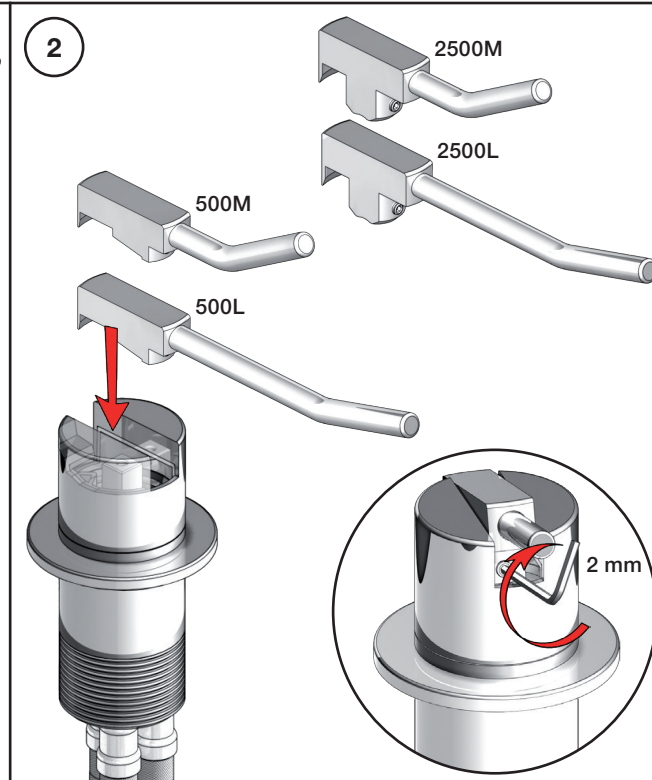

Max. 65°C, 150°F

500/2500:

Fitting instruction  
 Montageanleitung  
 Monteringsvejledning  
 Monteringsvægledning  
 Montage hanleiding  
 Manuel de montage

3

4

5

- VR277K: VR22, VR269, VR277  
 VR297: VR20, VR22, VR269, VR273, VR277, VR294, VR295, VR296  
 VR434: VR445, VR446, VR502, 2xVR455  
 VR435: VR63, VR447, VR448, 2xVR455  
 NR.10: VR20, VR22, VR273, VR294, VR295