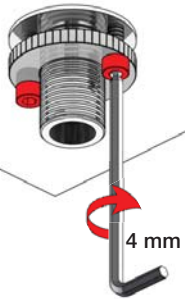

Max. 65°C, 150°F

500/2500:

Fitting instruction  
 Montageanleitung  
 Monteringsvejledning  
 Monteringsvægledning  
 Montage hanleiding  
 Manuel de montage

3

4

5

- VR277K: VR22, VR269, VR277  
 VR297: VR20, VR22, VR269, VR273, VR277, VR294, VR295, VR296  
 VR434: VR445, VR446, VR502, 2xVR455  
 VR435: VR63, VR447, VR448, 2xVR455  
 NR.10: VR20, VR22, VR273, VR294, VR295

**vola**  
 Lunavej 2  
 DK-8700 Horsens  
 Tlf : + 45 7023 5500  
 sales@vola.com  
 www.vola.com

**VOLA 500T1**  
**500T1S, SC9m SC9S**

Date  
 jan. 23

Rev.  
**3**

Sheet  
**SB 27.67**

500:

500: Ø10  
500US: Ø3/8"