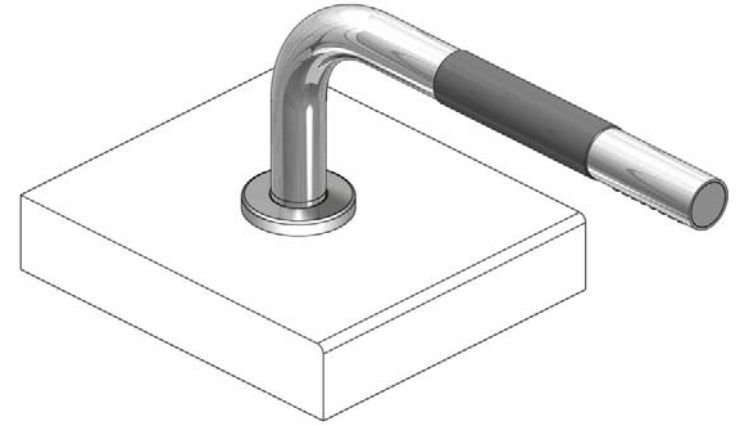

Max. 65°C, 150°F

500/2500:

Fitting instruction  
 Montageanleitung  
 Monteringsvejledning  
 Monteringsvægledning  
 Montage hanleiding  
 Manuel de montage

3

4

5

- VR277K: VR22, VR269, VR277  
 VR297: VR20, VR22, VR269, VR273, VR277, VR294, VR295, VR296  
 VR434: VR445, VR446, VR502, 2xVR455  
 VR435: VR63, VR447, VR448, 2xVR455  
 NR.10: VR20, VR22, VR273, VR294, VR295