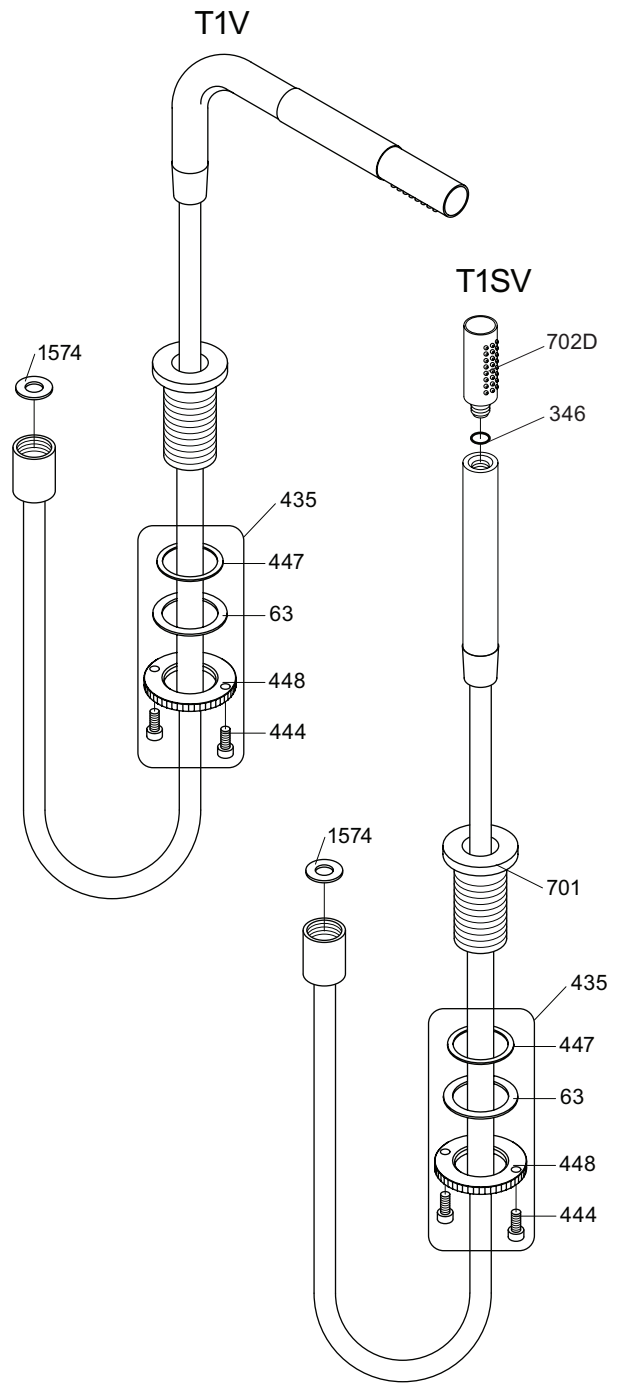

04/00027  
 04/00038

www.vola.com

500 - 2500\_V0\_40998137  
 02-10-2023

vola

**Data, 3 Bar /43.5 Psi:**

	l/min.	Gal/min.
500:	14,5	3.8
590:	9,0	2.4
500-T1:	11,0	2.9
2500:	18,7	4.9
SC1:	18,7	4.9
SC5, 7:	18,0	4.8
SC9:	11,0	2.9

Max. 65°C, 150°F

500/2500:

Fitting instruction  
 Montageanleitung  
 Monteringsvejledning  
 Monteringsvægledning  
 Montage hanleiding  
 Manuel de montage

3

4

5

- VR277K: VR22, VR269, VR277  
 VR297: VR20, VR22, VR269, VR273, VR277, VR294, VR295, VR296  
 VR434: VR445, VR446, VR502, 2xVR455  
 VR435: VR63, VR447, VR448, 2xVR455  
 NR.10: VR20, VR22, VR273, VR294, VR295

**vola**  
 Lunavej 2  
 DK-8700 Horsens  
 Tlf : + 45 7023 5500  
 sales@vola.com  
 www.vola.com

**VOLA 500T1**  
**500T1S, SC9m SC9S**

Date  
 jan. 23

Rev.  
**3**

Sheet  
**SB 27.67**

500:

500: Ø10  
500US: Ø3/8"

- VR277K: VR22, VR269, VR277
- VR297: VR20, VR22, VR269, VR273, VR277, VR294, VR295, VR296
- VR434: 2xVR444, VR445, 2xVR455, VR502
- NR.10: VR20, VR22, VR273, VR294, VR295

VR435: VR63, 2xVR444, VR447, VR448