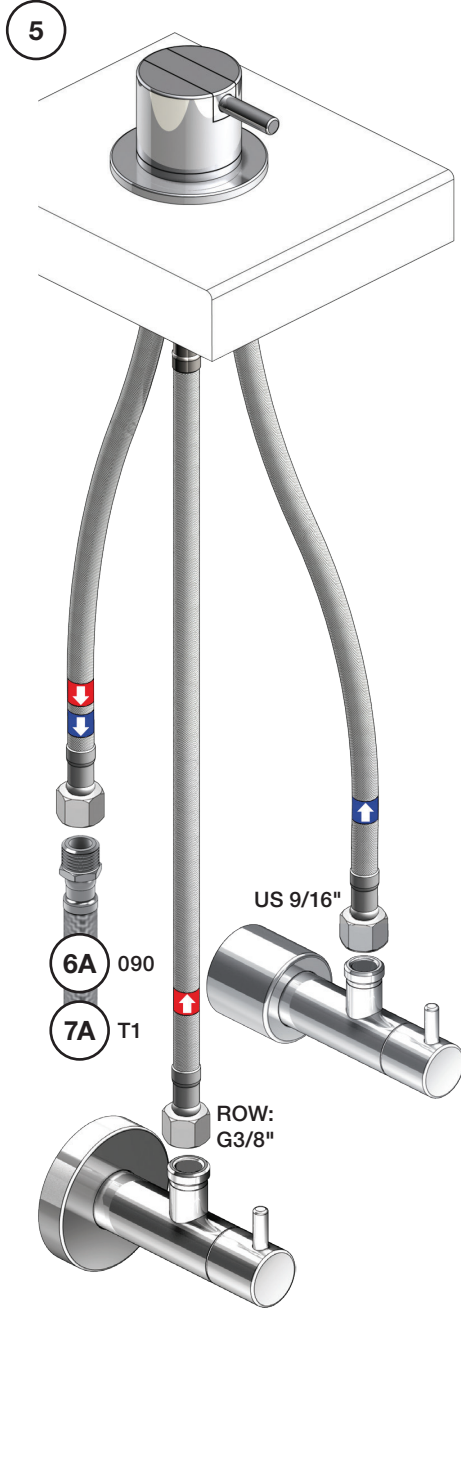

VOLA 500, 590, 500T1  
 VOLA 2500  
 VOLA SC1, SC3, SC5, SC7, SC9, SC10, SC12

Fitting instruction  
 Montageanleitung  
 Monteringsvejledning  
 Monteringsvægledning  
 Montage hanleiding  
 Manuel de montage

04/00027  
 04/00038

www.vola.com

500 - 2500\_V0\_40998137  
 02-10-2023

vola

**Data, 3 Bar /43.5 Psi:**

	l/min.	Gal/min.
500:	14,5	3.8
590:	9,0	2.4
500-T1:	11,0	2.9
2500:	18,7	4.9
SC1:	18,7	4.9
SC5, 7:	18,0	4.8
SC9:	11,0	2.9

Max. 65°C, 150°F

500/2500:

Fitting instruction  
 Montageanleitung  
 Monteringsvejledning  
 Monteringsvægledning  
 Montage hanleiding  
 Manuel de montage

3

4

5

- VR277K: VR22, VR269, VR277  
 VR297: VR20, VR22, VR269, VR273, VR277, VR294, VR295, VR296  
 VR434: VR445, VR446, VR502, 2xVR455  
 VR435: VR63, VR447, VR448, 2xVR455  
 NR.10: VR20, VR22, VR273, VR294, VR295

- VR277K: VR22, VR269, VR277
- VR297: VR20, VR22, VR269, VR273, VR277, VR294, VR295, VR296
- VR434: 2xVR444, VR445, 2xVR455, VR502
- NR.10: VR20, VR22, VR273, VR294, VR295

VR435: VR63, 2xVR444, VR447, VR448