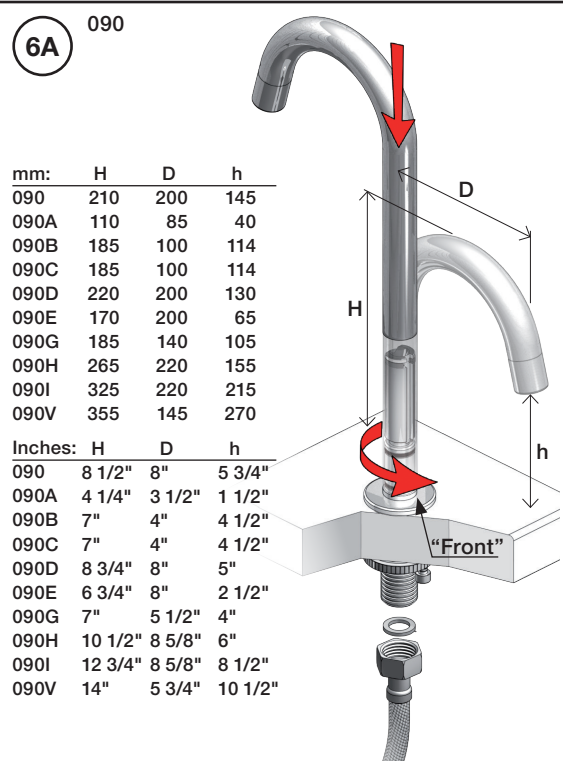

VOLA 500, 590, 500T1  
 VOLA 2500  
 VOLA SC1, SC3, SC5, SC7, SC9, SC10, SC12

Fitting instruction  
 Montageanleitung  
 Monteringsvejledning  
 Monteringsvægledning  
 Montage hanleiding  
 Manuel de montage

04/00027  
 04/00038

www.vola.com

500 - 2500\_V0\_40998137  
 02-10-2023

vola

**Data, 3 Bar /43.5 Psi:**

	l/min.	Gal/min.
500:	14,5	3.8
590:	9,0	2.4
500-T1:	11,0	2.9
2500:	18,7	4.9
SC1:	18,7	4.9
SC5, 7:	18,0	4.8
SC9:	11,0	2.9

Max. 65°C, 150°F

500/2500:

Fitting instruction  
 Montageanleitung  
 Monteringsvejledning  
 Monteringsvægledning  
 Montage hanleiding  
 Manuel de montage

3

4

5

- VR277K: VR22, VR269, VR277  
 VR297: VR20, VR22, VR269, VR273, VR277, VR294, VR295, VR296  
 VR434: VR445, VR446, VR502, 2xVR455  
 VR435: VR63, VR447, VR448, 2xVR455  
 NR.10: VR20, VR22, VR273, VR294, VR295

**vola**  
 Lunavej 2  
 DK-8700 Horsens  
 Tlf : + 45 7023 5500  
 sales@vola.com  
 www.vola.com

**VOLA 500T1**  
**500T1S, SC9m SC9S**

Date  
 jan. 23

Rev.  
**3**

Sheet  
**SB 27.67**

500:

500: Ø10  
500US: Ø3/8"