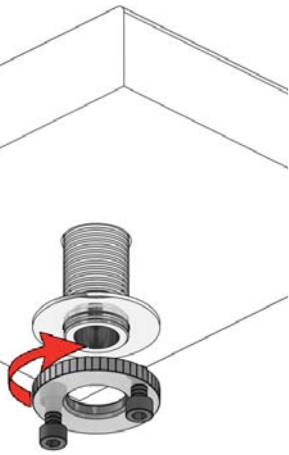

Max. 65°C, 150°F

500/2500:

Fitting instruction  
 Montageanleitung  
 Monteringsvejledning  
 Monteringsvægledning  
 Montage hanleiding  
 Manuel de montage

3

4

5

- VR277K: VR22, VR269, VR277  
 VR297: VR20, VR22, VR269, VR273, VR277, VR294, VR295, VR296  
 VR434: VR445, VR446, VR502, 2xVR455  
 VR435: VR63, VR447, VR448, 2xVR455  
 NR.10: VR20, VR22, VR273, VR294, VR295

**vola**  
 Lunavej 2  
 DK-8700 Horsens  
 Tlf : + 45 7023 5500  
 sales@vola.com  
 www.vola.com

**VOLA 500T1**  
**500T1S, SC9m SC9S**

Date  
 jan. 23

Rev.  
**3**

Sheet  
**SB 27.67**

500:

500: Ø10  
500US: Ø3/8"