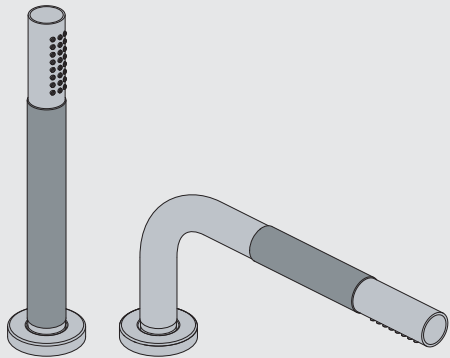

VOLA 500, 590, 500T1  
 VOLA 2500  
 VOLA SC1, SC3, SC5, SC7, SC9, SC10, SC12

Fitting instruction  
 Montageanleitung  
 Monteringsvejledning  
 Monteringsvægledning  
 Montage hanleiding  
 Manuel de montage

04/00027  
 04/00038

www.vola.com

500 - 2500\_V0\_40998137  
 02-10-2023

vola

**Data, 3 Bar /43.5 Psi:**

	l/min.	Gal/min.
500:	14,5	3.8
590:	9,0	2.4
500-T1:	11,0	2.9
2500:	18,7	4.9
SC1:	18,7	4.9
SC5, 7:	18,0	4.8
SC9:	11,0	2.9

Max. 65°C, 150°F

500/2500:

Fitting instruction  
 Montageanleitung  
 Monteringsvejledning  
 Monteringsvægledning  
 Montage hanleiding  
 Manuel de montage

3

4

5

- VR277K: VR22, VR269, VR277  
 VR297: VR20, VR22, VR269, VR273, VR277, VR294, VR295, VR296  
 VR434: VR445, VR446, VR502, 2xVR455  
 VR435: VR63, VR447, VR448, 2xVR455  
 NR.10: VR20, VR22, VR273, VR294, VR295

**vola**  
 Lunavej 2  
 DK-8700 Horsens  
 Tlf : + 45 7023 5500  
 sales@vola.com  
 www.vola.com

**VOLA 500T1**  
**500T1S, SC9m SC9S**

Date  
 jan. 23

Rev.  
**3**

Sheet  
**SB 27.67**

500:

500: Ø10  
500US: Ø3/8"