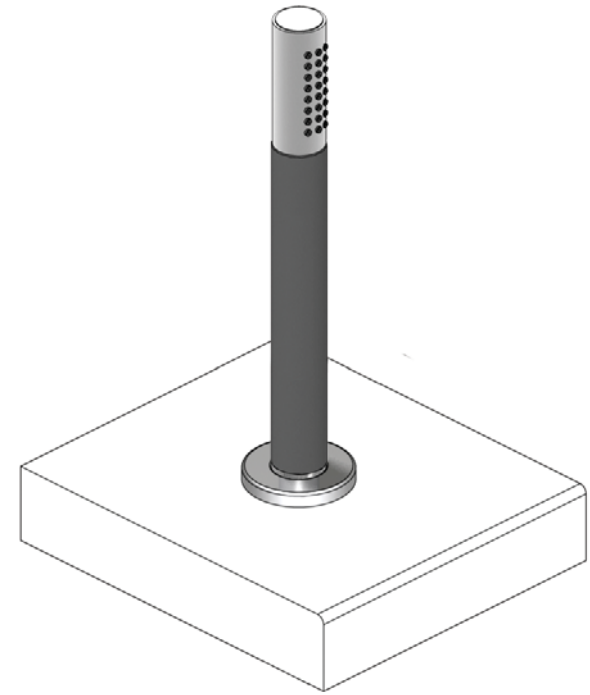

Max. 65°C, 150°F

500/2500:

Fitting instruction  
 Montageanleitung  
 Monteringsvejledning  
 Monteringsvægledning  
 Montage hanleiding  
 Manuel de montage

3

4

5

- VR277K: VR22, VR269, VR277  
 VR297: VR20, VR22, VR269, VR273, VR277, VR294, VR295, VR296  
 VR434: VR445, VR446, VR502, 2xVR455  
 VR435: VR63, VR447, VR448, 2xVR455  
 NR.10: VR20, VR22, VR273, VR294, VR295