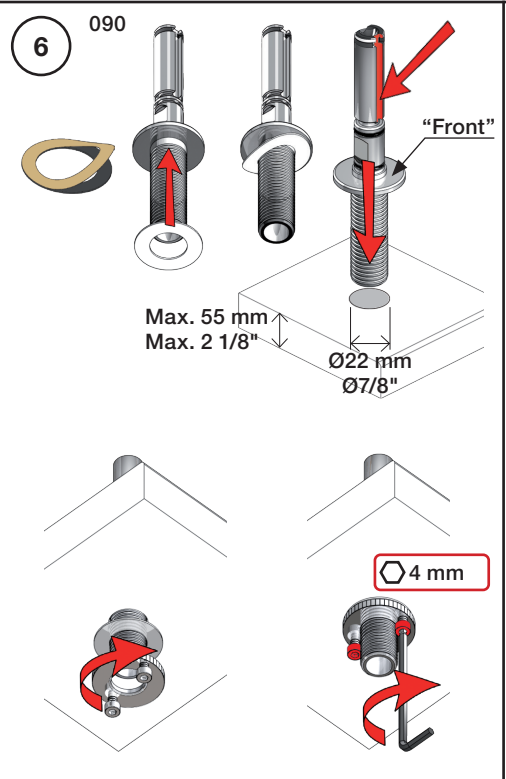

VOLA 500, 590, 500T1  
 VOLA 2500  
 VOLA SC1, SC3, SC5, SC7, SC9, SC10, SC12

Fitting instruction  
 Montageanleitung  
 Monteringsvejledning  
 Monteringsvægledning  
 Montage hanleiding  
 Manuel de montage

04/00027  
 04/00038

www.vola.com

500 - 2500\_V0\_40998137  
 02-10-2023

vola

**Data, 3 Bar /43.5 Psi:**

	l/min.	Gal/min.
500:	14,5	3.8
590:	9,0	2.4
500-T1:	11,0	2.9
2500:	18,7	4.9
SC1:	18,7	4.9
SC5, 7:	18,0	4.8
SC9:	11,0	2.9

Max. 65°C, 150°F

500/2500:

Fitting instruction  
 Montageanleitung  
 Monteringsvejledning  
 Monteringsvægledning  
 Montage hanleiding  
 Manuel de montage

3

4

5

- VR277K: VR22, VR269, VR277  
 VR297: VR20, VR22, VR269, VR273, VR277, VR294, VR295, VR296  
 VR434: VR445, VR446, VR502, 2xVR455  
 VR435: VR63, VR447, VR448, 2xVR455  
 NR.10: VR20, VR22, VR273, VR294, VR295

**vola**  
 Lunavej 2  
 DK-8700 Horsens  
 Tlf : + 45 7023 5500  
 sales@vola.com  
 www.vola.com

**VOLA 500T1**  
**500T1S, SC9m SC9S**

Date  
 jan. 23

Rev.  
**3**

Sheet  
**SB 27.67**

500:

500: Ø10  
500US: Ø3/8"