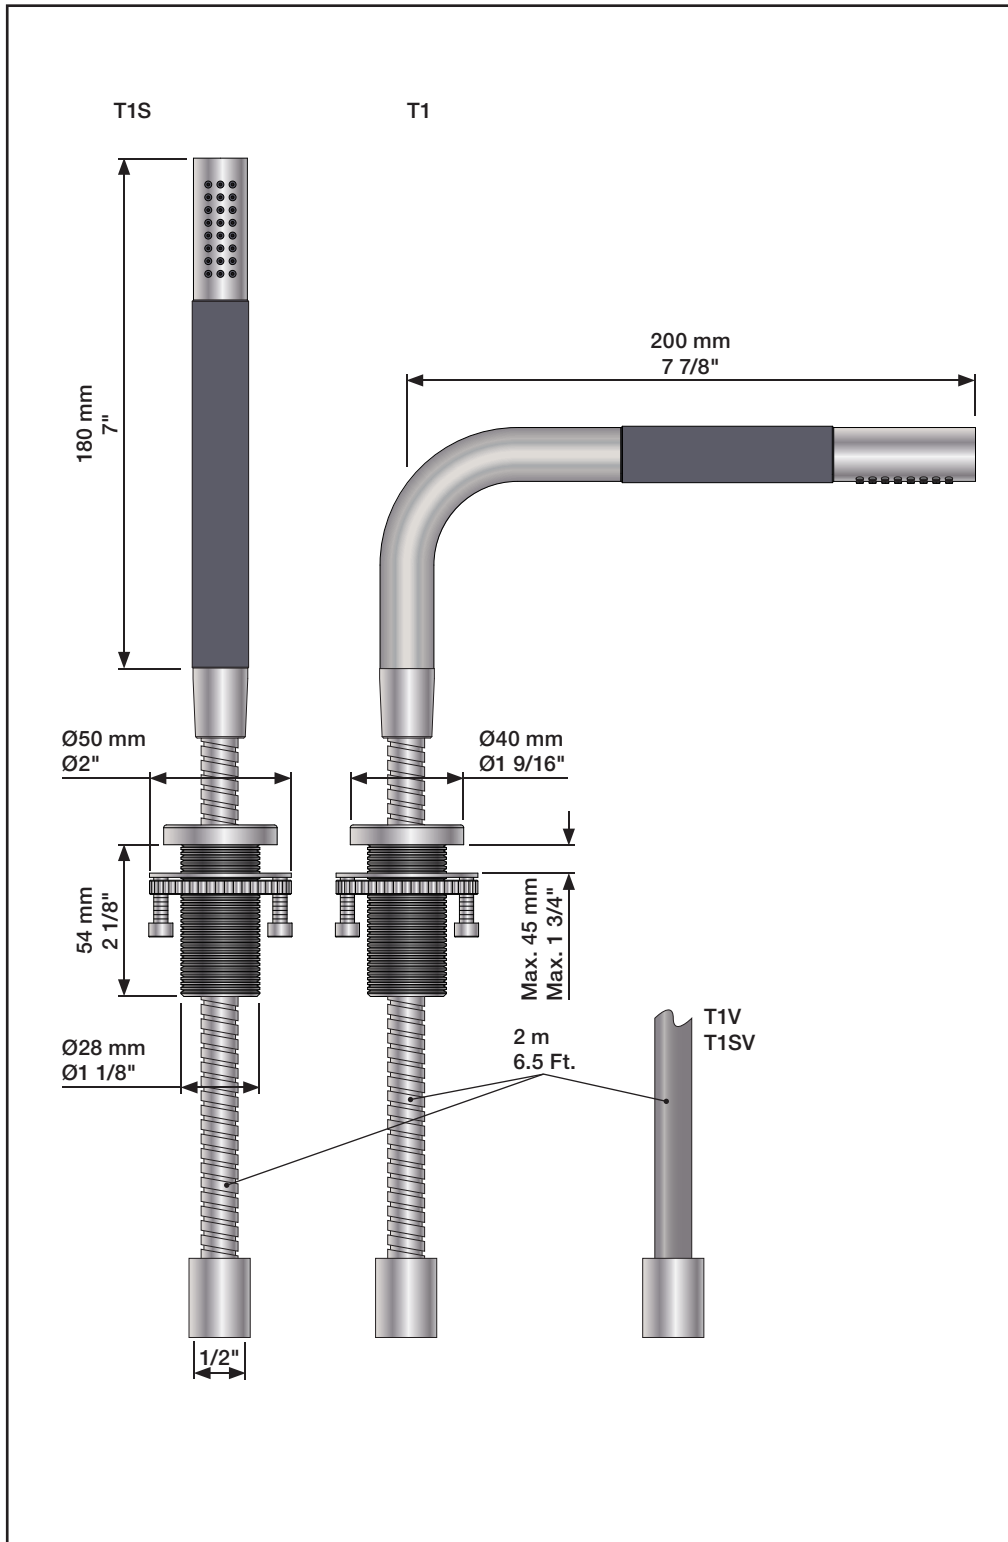

VOLA 500, 590, 500T1  
 VOLA 2500  
 VOLA SC1, SC3, SC5, SC7, SC9, SC10, SC12

Fitting instruction  
 Montageanleitung  
 Monteringsvejledning  
 Monteringsvægledning  
 Montage hanleiding  
 Manuel de montage

04/00027  
 04/00038

www.vola.com

500 - 2500\_V0\_40998137  
 02-10-2023

vola

**Data, 3 Bar /43.5 Psi:**

	l/min.	Gal/min.
500:	14,5	3.8
590:	9,0	2.4
500-T1:	11,0	2.9
2500:	18,7	4.9
SC1:	18,7	4.9
SC5, 7:	18,0	4.8
SC9:	11,0	2.9

Max. 65°C, 150°F

500/2500:

Fitting instruction  
 Montageanleitung  
 Monteringsvejledning  
 Monteringsvægledning  
 Montage hanleiding  
 Manuel de montage

3

4

5

- VR277K: VR22, VR269, VR277  
 VR297: VR20, VR22, VR269, VR273, VR277, VR294, VR295, VR296  
 VR434: VR445, VR446, VR502, 2xVR455  
 VR435: VR63, VR447, VR448, 2xVR455  
 NR.10: VR20, VR22, VR273, VR294, VR295

**vola**  
 Lunavej 2  
 DK-8700 Horsens  
 Tlf : + 45 7023 5500  
 sales@vola.com  
 www.vola.com

**VOLA 500T1**  
**500T1S, SC9m SC9S**

Date  
 jan. 23

Rev.  
**3**

Sheet  
**SB 27.67**

500:

500: Ø10  
500US: Ø3/8"