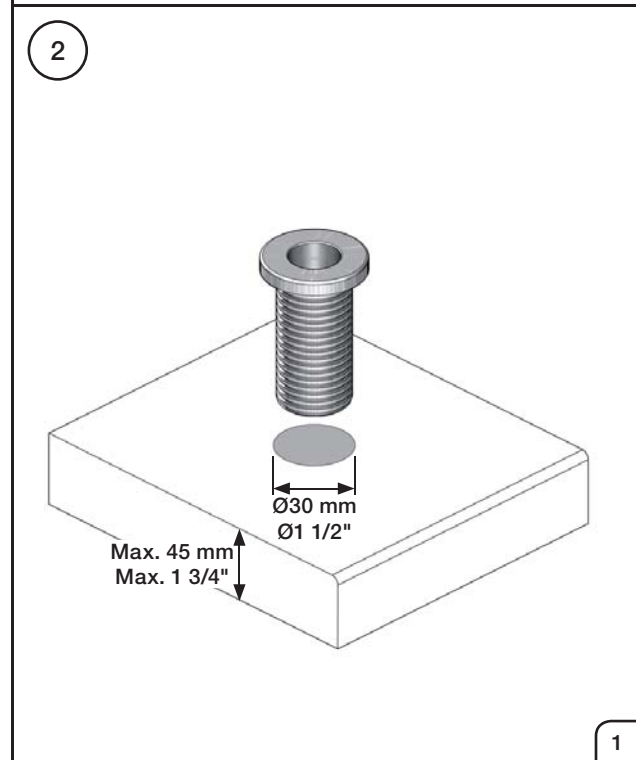

VOLA 500, 590, 500T1  
 VOLA 2500  
 VOLA SC1, SC3, SC5, SC7, SC9, SC10, SC12

Fitting instruction  
 Montageanleitung  
 Monteringsvejledning  
 Monteringsvægledning  
 Montage hanleiding  
 Manuel de montage

04/00027  
 04/00038

www.vola.com

500 - 2500\_V0\_40998137  
 02-10-2023

vola

**Data, 3 Bar /43.5 Psi:**

	l/min.	Gal/min.
500:	14,5	3.8
590:	9,0	2.4
500-T1:	11,0	2.9
2500:	18,7	4.9
SC1:	18,7	4.9
SC5, 7:	18,0	4.8
SC9:	11,0	2.9

Max. 65°C, 150°F

500/2500:

Fitting instruction  
 Montageanleitung  
 Monteringsvejledning  
 Monteringsvægledning  
 Montage hanleiding  
 Manuel de montage

3

4

5

- VR277K: VR22, VR269, VR277  
 VR297: VR20, VR22, VR269, VR273, VR277, VR294, VR295, VR296  
 VR434: VR445, VR446, VR502, 2xVR455  
 VR435: VR63, VR447, VR448, 2xVR455  
 NR.10: VR20, VR22, VR273, VR294, VR295

**vola**  
 Lunavej 2  
 DK-8700 Horsens  
 Tlf : + 45 7023 5500  
 sales@vola.com  
 www.vola.com

**VOLA 500T1**  
**500T1S, SC9m SC9S**

Date  
 jan. 23

Rev.  
**3**

Sheet  
**SB 27.67**

500:

500: Ø10  
500US: Ø3/8"