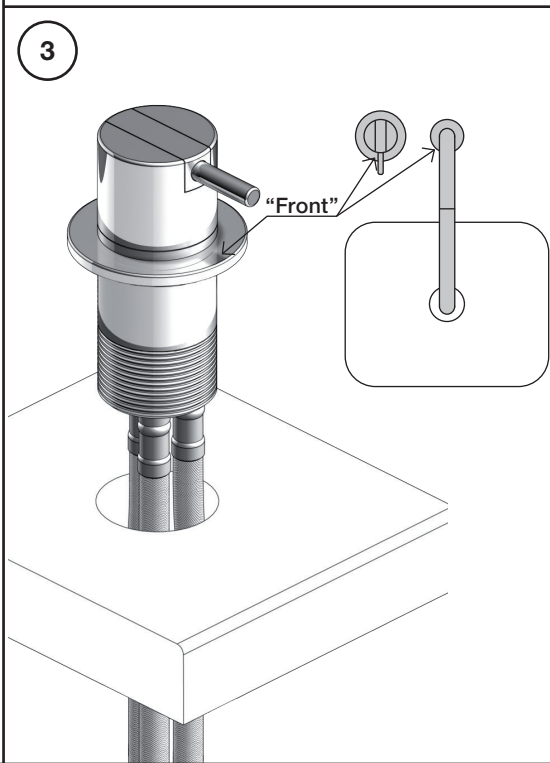

04/00027  
 04/00038

www.vola.com

500 - 2500\_V0\_40998137  
 02-10-2023

vola

**Data, 3 Bar /43.5 Psi:**

	l/min.	Gal/min.
500:	14,5	3.8
590:	9,0	2.4
500-T1:	11,0	2.9
2500:	18,7	4.9
SC1:	18,7	4.9
SC5, 7:	18,0	4.8
SC9:	11,0	2.9

Max. 65°C, 150°F

500/2500:

Fitting instruction  
 Montageanleitung  
 Monteringsvejledning  
 Monteringsvægledning  
 Montage hanleiding  
 Manuel de montage

3

4

5

- VR277K: VR22, VR269, VR277  
 VR297: VR20, VR22, VR269, VR273, VR277, VR294, VR295, VR296  
 VR434: VR445, VR446, VR502, 2xVR455  
 VR435: VR63, VR447, VR448, 2xVR455  
 NR.10: VR20, VR22, VR273, VR294, VR295