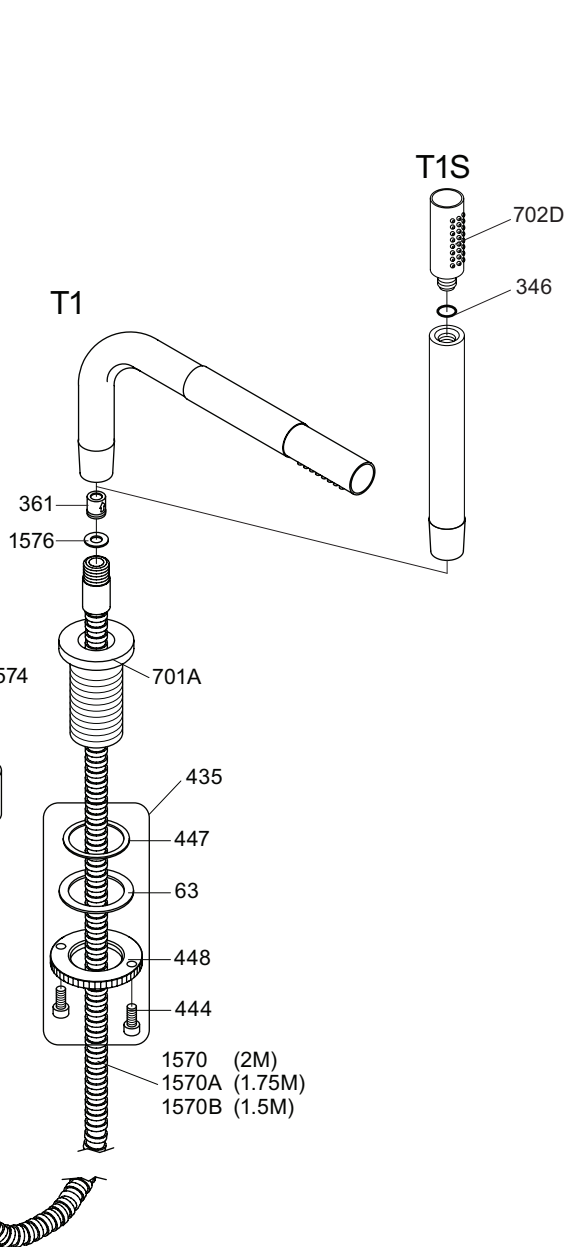

04/00027  
 04/00038

www.vola.com

500 - 2500\_V0\_40998137  
 02-10-2023

vola

**Data, 3 Bar /43.5 Psi:**

	l/min.	Gal/min.
500:	14,5	3.8
590:	9,0	2.4
500-T1:	11,0	2.9
2500:	18,7	4.9
SC1:	18,7	4.9
SC5, 7:	18,0	4.8
SC9:	11,0	2.9

Max. 65°C, 150°F

500/2500:

Fitting instruction  
 Montageanleitung  
 Monteringsvejledning  
 Monteringsvægledning  
 Montage hanleiding  
 Manuel de montage

3

4

5

- VR277K: VR22, VR269, VR277  
 VR297: VR20, VR22, VR269, VR273, VR277, VR294, VR295, VR296  
 VR434: VR445, VR446, VR502, 2xVR455  
 VR435: VR63, VR447, VR448, 2xVR455  
 NR.10: VR20, VR22, VR273, VR294, VR295

**vola**  
 Lunavej 2  
 DK-8700 Horsens  
 Tlf : + 45 7023 5500  
 sales@vola.com  
 www.vola.com

**VOLA 500T1**  
**500T1S, SC9m SC9S**

Date  
 jan. 23

Rev.  
**3**

Sheet  
**SB 27.67**

500:

500: Ø10  
500US: Ø3/8"

- VR277K: VR22, VR269, VR277
- VR297: VR20, VR22, VR269, VR273, VR277, VR294, VR295, VR296
- VR434: 2xVR444, VR445, 2xVR455, VR502
- NR.10: VR20, VR22, VR273, VR294, VR295

VR435: VR63, 2xVR444, VR447, VR448