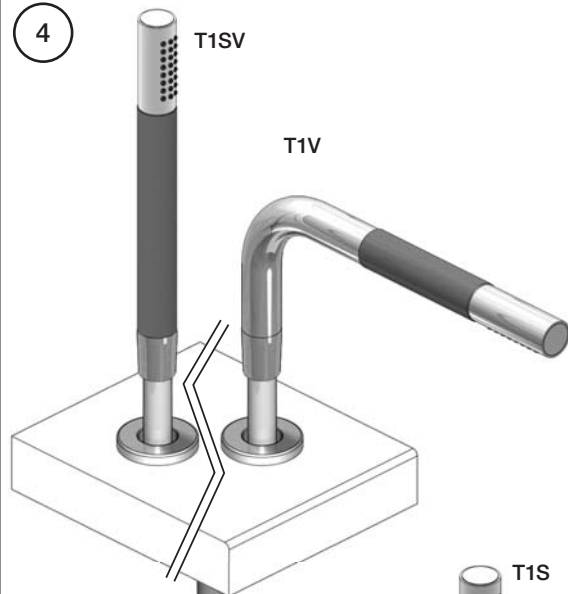

Max. 65°C, 150°F

500/2500:

Fitting instruction  
 Montageanleitung  
 Monteringsvejledning  
 Monteringsvægledning  
 Montage hanleiding  
 Manuel de montage

3

4

5

- VR277K: VR22, VR269, VR277  
 VR297: VR20, VR22, VR269, VR273, VR277, VR294, VR295, VR296  
 VR434: VR445, VR446, VR502, 2xVR455  
 VR435: VR63, VR447, VR448, 2xVR455  
 NR.10: VR20, VR22, VR273, VR294, VR295

**vola**  
 Lunavej 2  
 DK-8700 Horsens  
 Tlf : + 45 7023 5500  
 sales@vola.com  
 www.vola.com

**VOLA 500T1**  
**500T1S, SC9m SC9S**

Date  
 jan. 23

Rev.  
**3**

Sheet  
**SB 27.67**

500:

500: Ø10  
500US: Ø3/8"