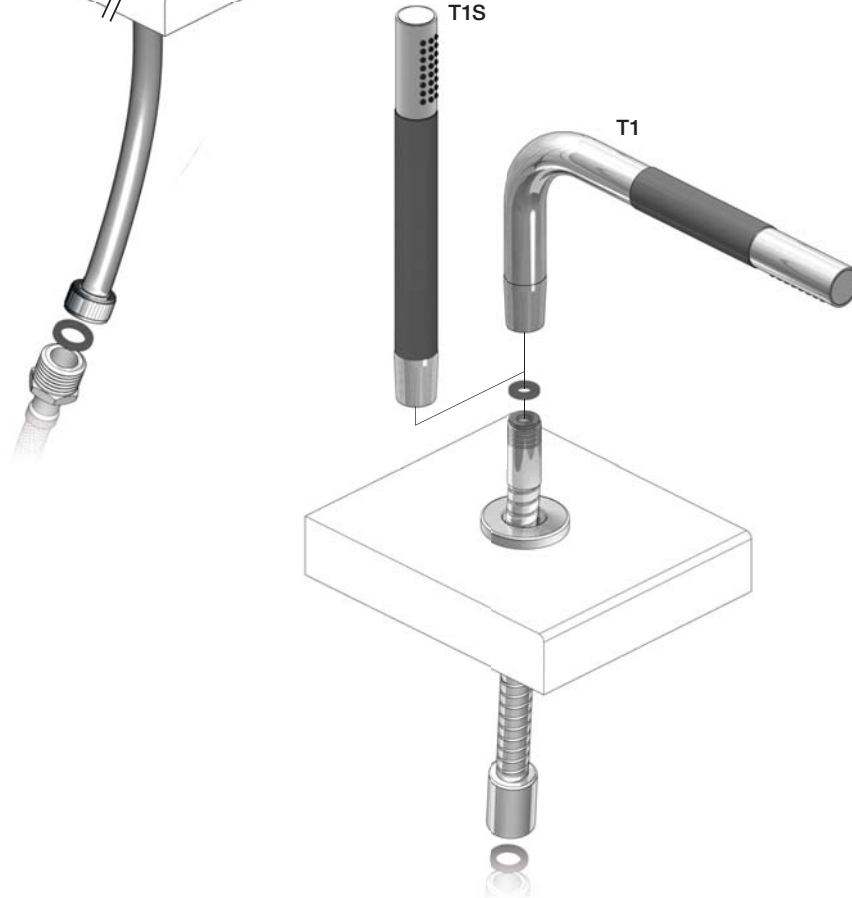

Max. 65°C, 150°F

500/2500:

Fitting instruction  
 Montageanleitung  
 Monteringsvejledning  
 Monteringsvægledning  
 Montage hanleiding  
 Manuel de montage

3

4

5

- VR277K: VR22, VR269, VR277  
 VR297: VR20, VR22, VR269, VR273, VR277, VR294, VR295, VR296  
 VR434: VR445, VR446, VR502, 2xVR455  
 VR435: VR63, VR447, VR448, 2xVR455  
 NR.10: VR20, VR22, VR273, VR294, VR295