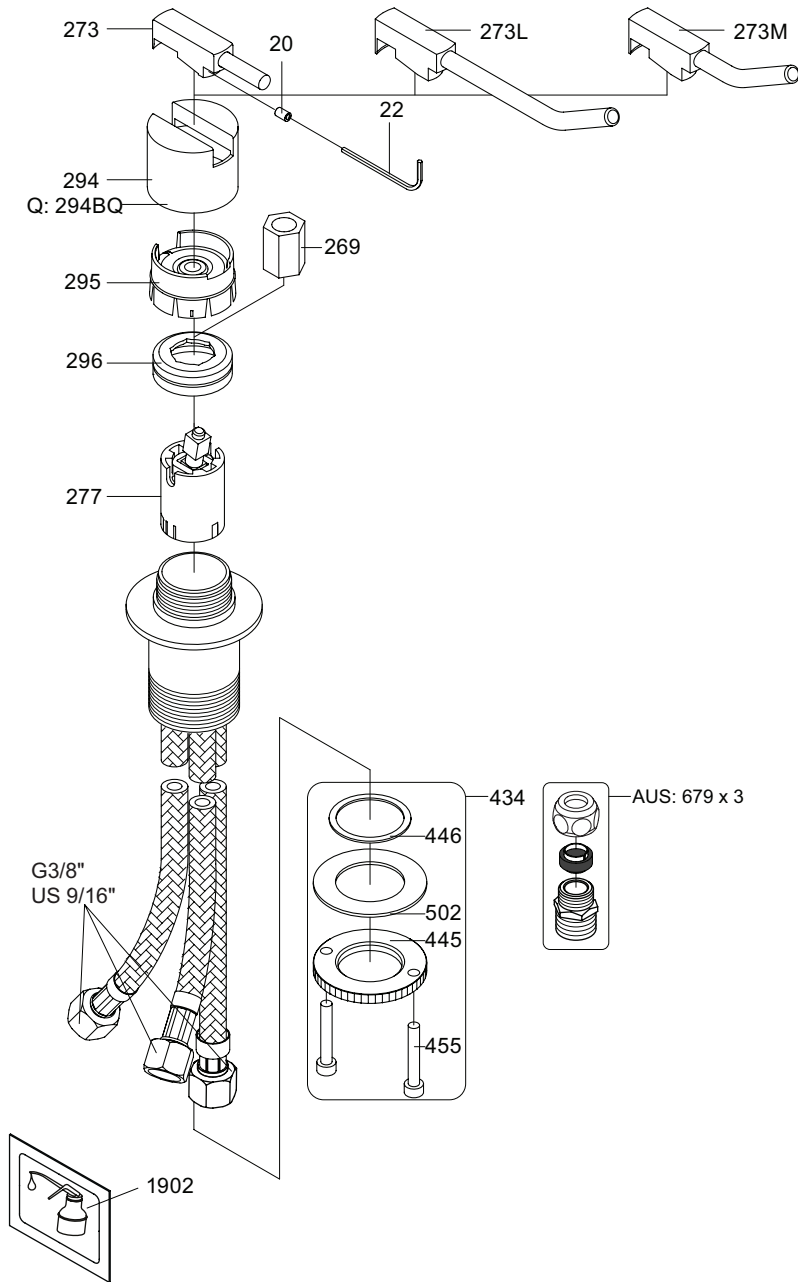

Max. 65°C, 150°F

500/2500:

Fitting instruction  
 Montageanleitung  
 Monteringsvejledning  
 Monteringsvægledning  
 Montage hanleiding  
 Manuel de montage

3

4

5

- VR277K: VR22, VR269, VR277  
 VR297: VR20, VR22, VR269, VR273, VR277, VR294, VR295, VR296  
 VR434: VR445, VR446, VR502, 2xVR455  
 VR435: VR63, VR447, VR448, 2xVR455  
 NR.10: VR20, VR22, VR273, VR294, VR295

**vola**  
 Lunavej 2  
 DK-8700 Horsens  
 Tlf : + 45 7023 5500  
 sales@vola.com  
 www.vola.com

**VOLA 500T1**  
**500T1S, SC9m SC9S**

Date  
 jan. 23

Rev.  
**3**

Sheet  
**SB 27.67**

500:

500: Ø10  
500US: Ø3/8"

- VR277K: VR22, VR269, VR277
- VR297: VR20, VR22, VR269, VR273, VR277, VR294, VR295, VR296
- VR434: 2xVR444, VR445, 2xVR455, VR502
- NR.10: VR20, VR22, VR273, VR294, VR295

VR435: VR63, 2xVR444, VR447, VR448