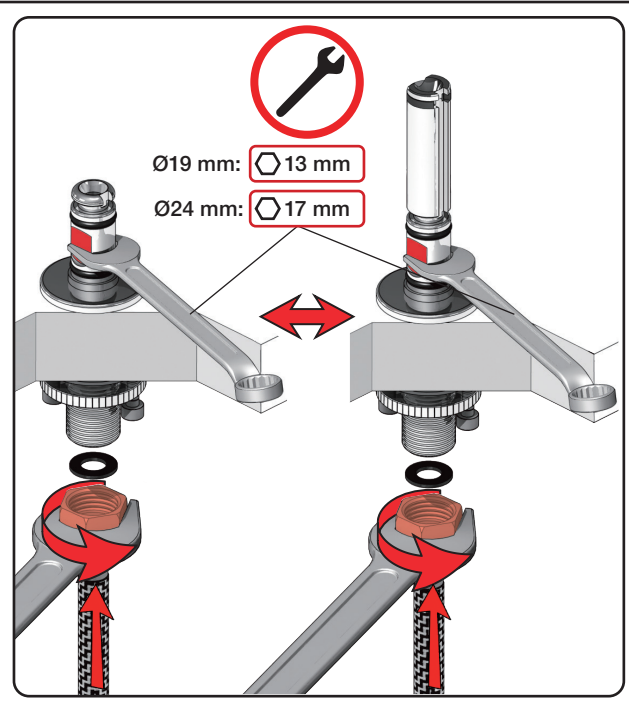

Max. 65°C, 150°F

500/2500:

Fitting instruction  
 Montageanleitung  
 Monteringsvejledning  
 Monteringsvægledning  
 Montage hanleiding  
 Manuel de montage

3

4

5

- VR277K: VR22, VR269, VR277  
 VR297: VR20, VR22, VR269, VR273, VR277, VR294, VR295, VR296  
 VR434: VR445, VR446, VR502, 2xVR455  
 VR435: VR63, VR447, VR448, 2xVR455  
 NR.10: VR20, VR22, VR273, VR294, VR295

**vola**  
 Lunavej 2  
 DK-8700 Horsens  
 Tlf : + 45 7023 5500  
 sales@vola.com  
 www.vola.com

**VOLA 500T1**  
**500T1S, SC9m SC9S**

Date  
 jan. 23

Rev.  
**3**

Sheet  
**SB 27.67**

500:

500: Ø10  
500US: Ø3/8"