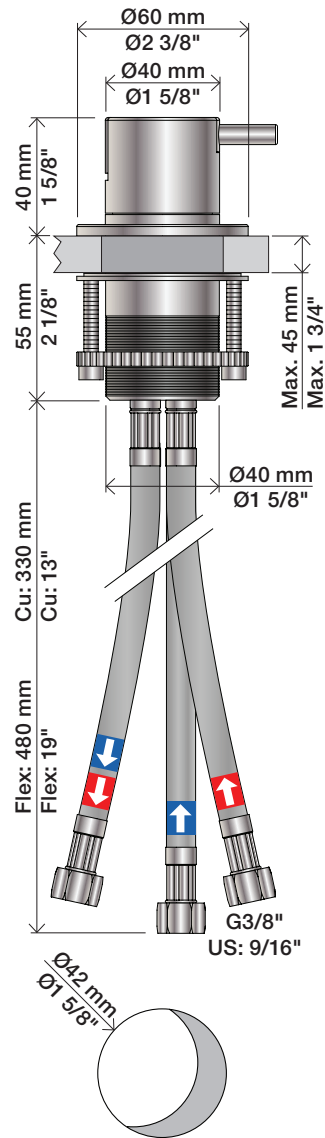

VOLA 500, 590, 500T1  
 VOLA 2500  
 VOLA SC1, SC3, SC5, SC7, SC9, SC10, SC12

Fitting instruction  
 Montageanleitung  
 Monteringsvejledning  
 Monteringsvægledning  
 Montage hanleiding  
 Manuel de montage

04/00027  
 04/00038

www.vola.com

500 - 2500\_V0\_40998137  
 02-10-2023

vola

**Data, 3 Bar /43.5 Psi:**

	l/min.	Gal/min.
500:	14,5	3.8
590:	9,0	2.4
500-T1:	11,0	2.9
2500:	18,7	4.9
SC1:	18,7	4.9
SC5, 7:	18,0	4.8
SC9:	11,0	2.9

Max. 65°C, 150°F

500/2500:

Fitting instruction  
 Montageanleitung  
 Monteringsvejledning  
 Monteringsvægledning  
 Montage hanleiding  
 Manuel de montage

3

4

5

- VR277K: VR22, VR269, VR277  
 VR297: VR20, VR22, VR269, VR273, VR277, VR294, VR295, VR296  
 VR434: VR445, VR446, VR502, 2xVR455  
 VR435: VR63, VR447, VR448, 2xVR455  
 NR.10: VR20, VR22, VR273, VR294, VR295

**vola**  
 Lunavej 2  
 DK-8700 Horsens  
 Tlf : + 45 7023 5500  
 sales@vola.com  
 www.vola.com

**VOLA 500T1**  
**500T1S, SC9m SC9S**

Date  
 jan. 23

Rev.  
**3**

Sheet  
**SB 27.67**

500:

500: Ø10  
500US: Ø3/8"