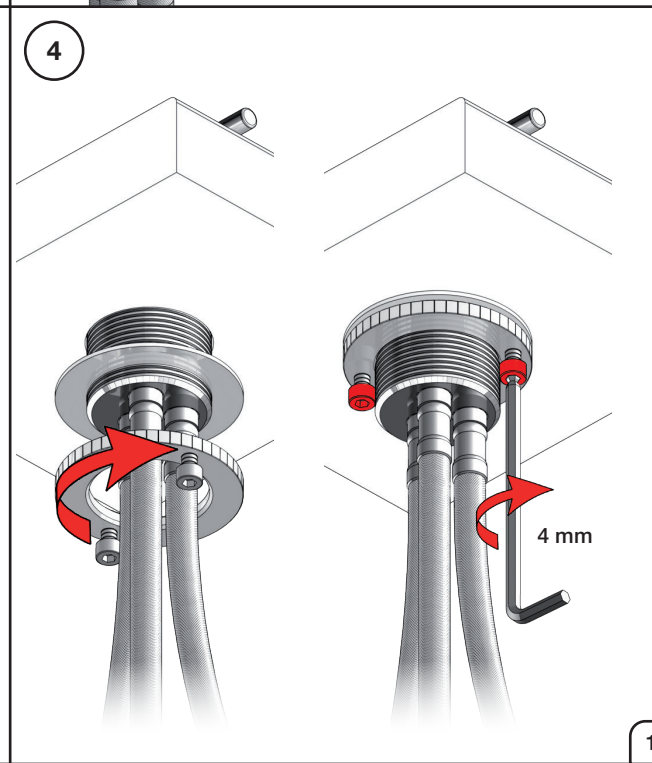

Max. 65°C, 150°F

500/2500:

Fitting instruction  
 Montageanleitung  
 Monteringsvejledning  
 Monteringsvægledning  
 Montage hanleiding  
 Manuel de montage

3

4

5

- VR277K: VR22, VR269, VR277  
 VR297: VR20, VR22, VR269, VR273, VR277, VR294, VR295, VR296  
 VR434: VR445, VR446, VR502, 2xVR455  
 VR435: VR63, VR447, VR448, 2xVR455  
 NR.10: VR20, VR22, VR273, VR294, VR295