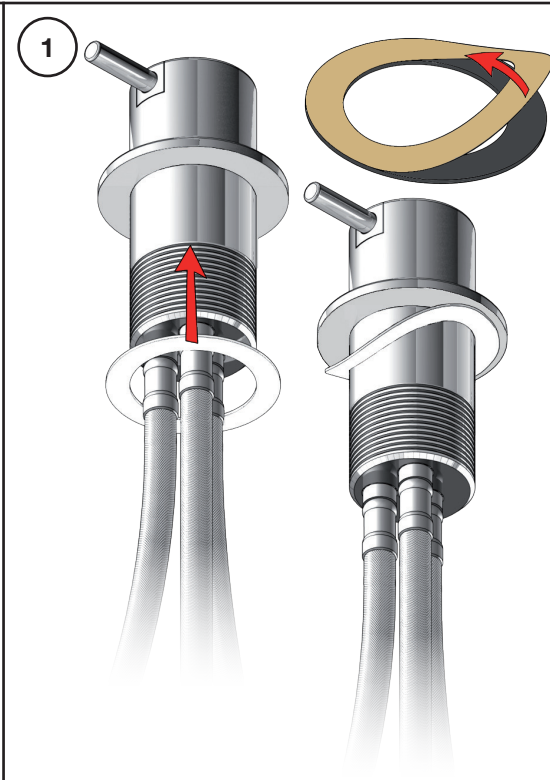

Max. 65°C, 150°F

500/2500:

Fitting instruction  
 Montageanleitung  
 Monteringsvejledning  
 Monteringsvægledning  
 Montage hanleiding  
 Manuel de montage

3

4

5

- VR277K: VR22, VR269, VR277  
 VR297: VR20, VR22, VR269, VR273, VR277, VR294, VR295, VR296  
 VR434: VR445, VR446, VR502, 2xVR455  
 VR435: VR63, VR447, VR448, 2xVR455  
 NR.10: VR20, VR22, VR273, VR294, VR295