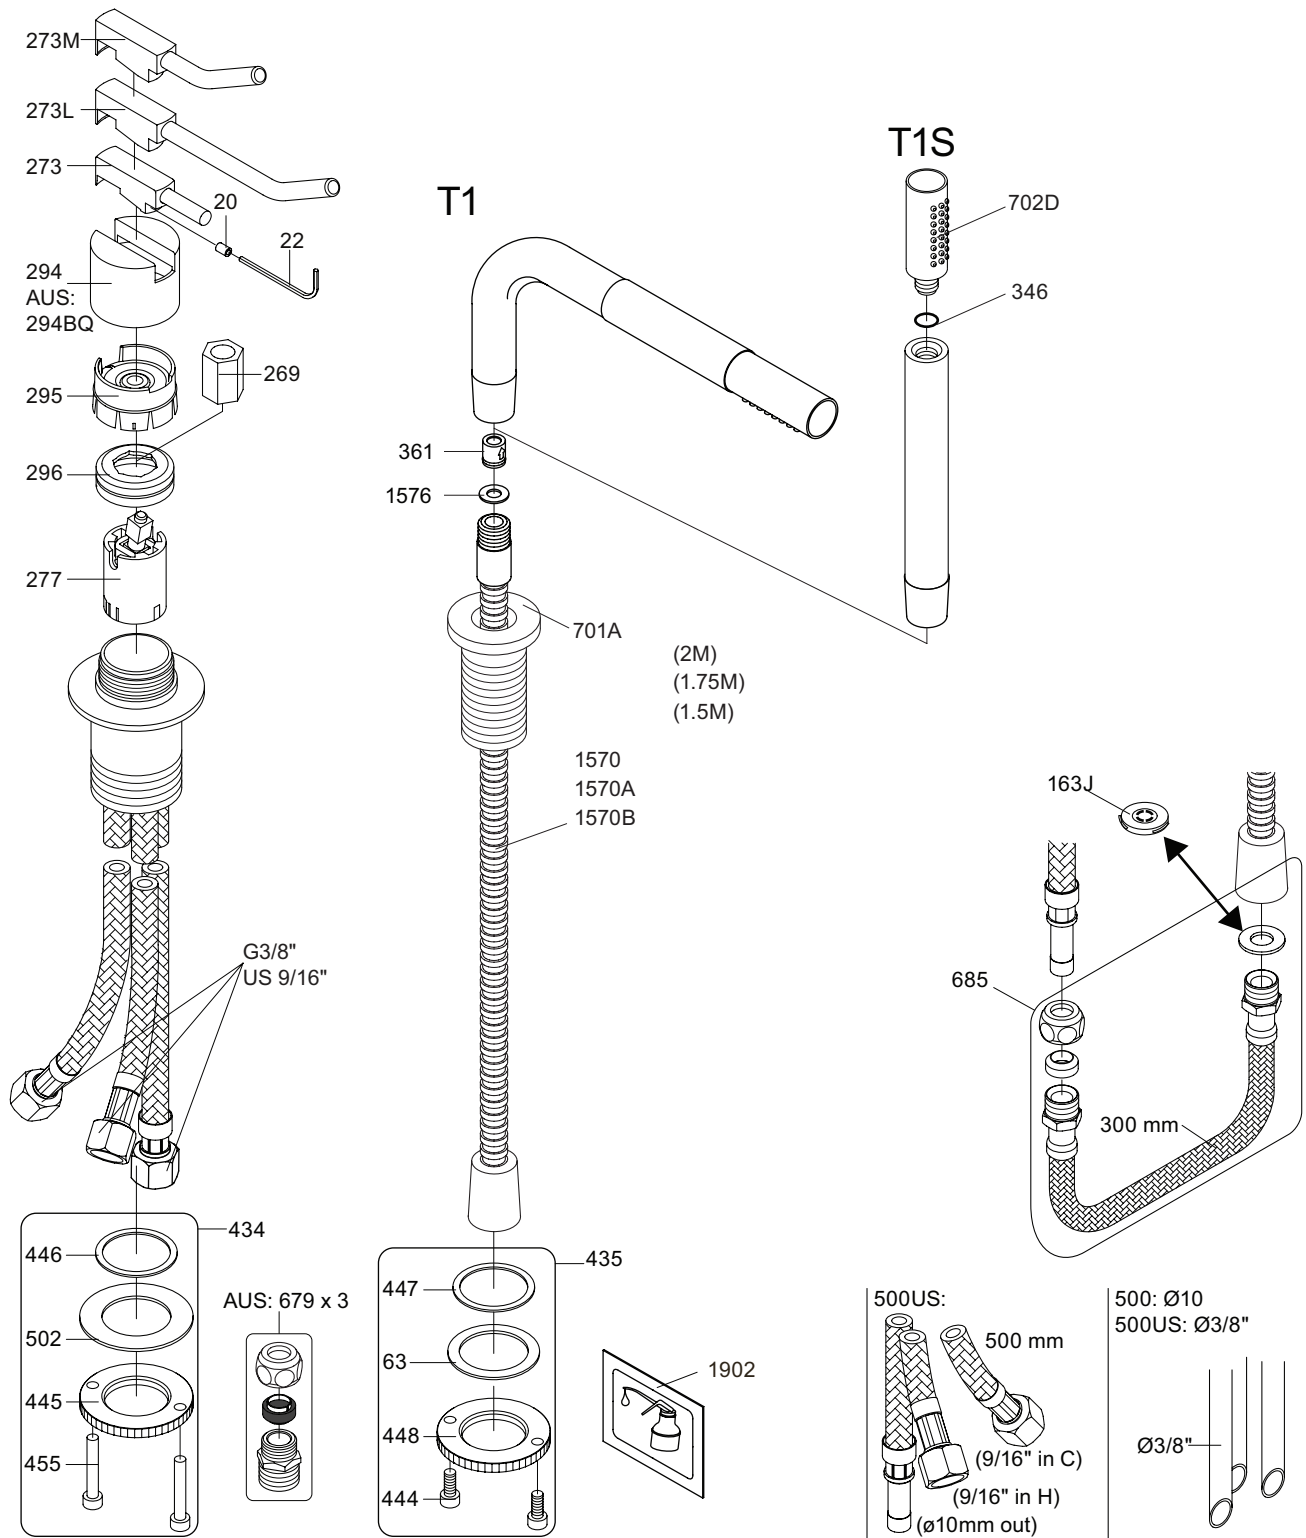

04/00027  
 04/00038

www.vola.com

500 - 2500\_V0\_40998137  
 02-10-2023

vola

**Data, 3 Bar /43.5 Psi:**

	l/min.	Gal/min.
500:	14,5	3.8
590:	9,0	2.4
500-T1:	11,0	2.9
2500:	18,7	4.9
SC1:	18,7	4.9
SC5, 7:	18,0	4.8
SC9:	11,0	2.9

Max. 65°C, 150°F

500/2500:

Fitting instruction  
 Montageanleitung  
 Monteringsvejledning  
 Monteringsvægledning  
 Montage hanleiding  
 Manuel de montage

3

4

5

- VR277K: VR22, VR269, VR277  
 VR297: VR20, VR22, VR269, VR273, VR277, VR294, VR295, VR296  
 VR434: VR445, VR446, VR502, 2xVR455  
 VR435: VR63, VR447, VR448, 2xVR455  
 NR.10: VR20, VR22, VR273, VR294, VR295

**vola**  
 Lunavej 2  
 DK-8700 Horsens  
 Tlf : + 45 7023 5500  
 sales@vola.com  
 www.vola.com

**VOLA 500T1**  
**500T1S, SC9m SC9S**

Date  
 jan. 23

Rev.  
**3**

Sheet  
**SB 27.67**

500:

500: Ø10  
500US: Ø3/8"

- VR277K: VR22, VR269, VR277
- VR297: VR20, VR22, VR269, VR273, VR277, VR294, VR295, VR296
- VR434: 2xVR444, VR445, 2xVR455, VR502
- NR.10: VR20, VR22, VR273, VR294, VR295

VR435: VR63, 2xVR444, VR447, VR448