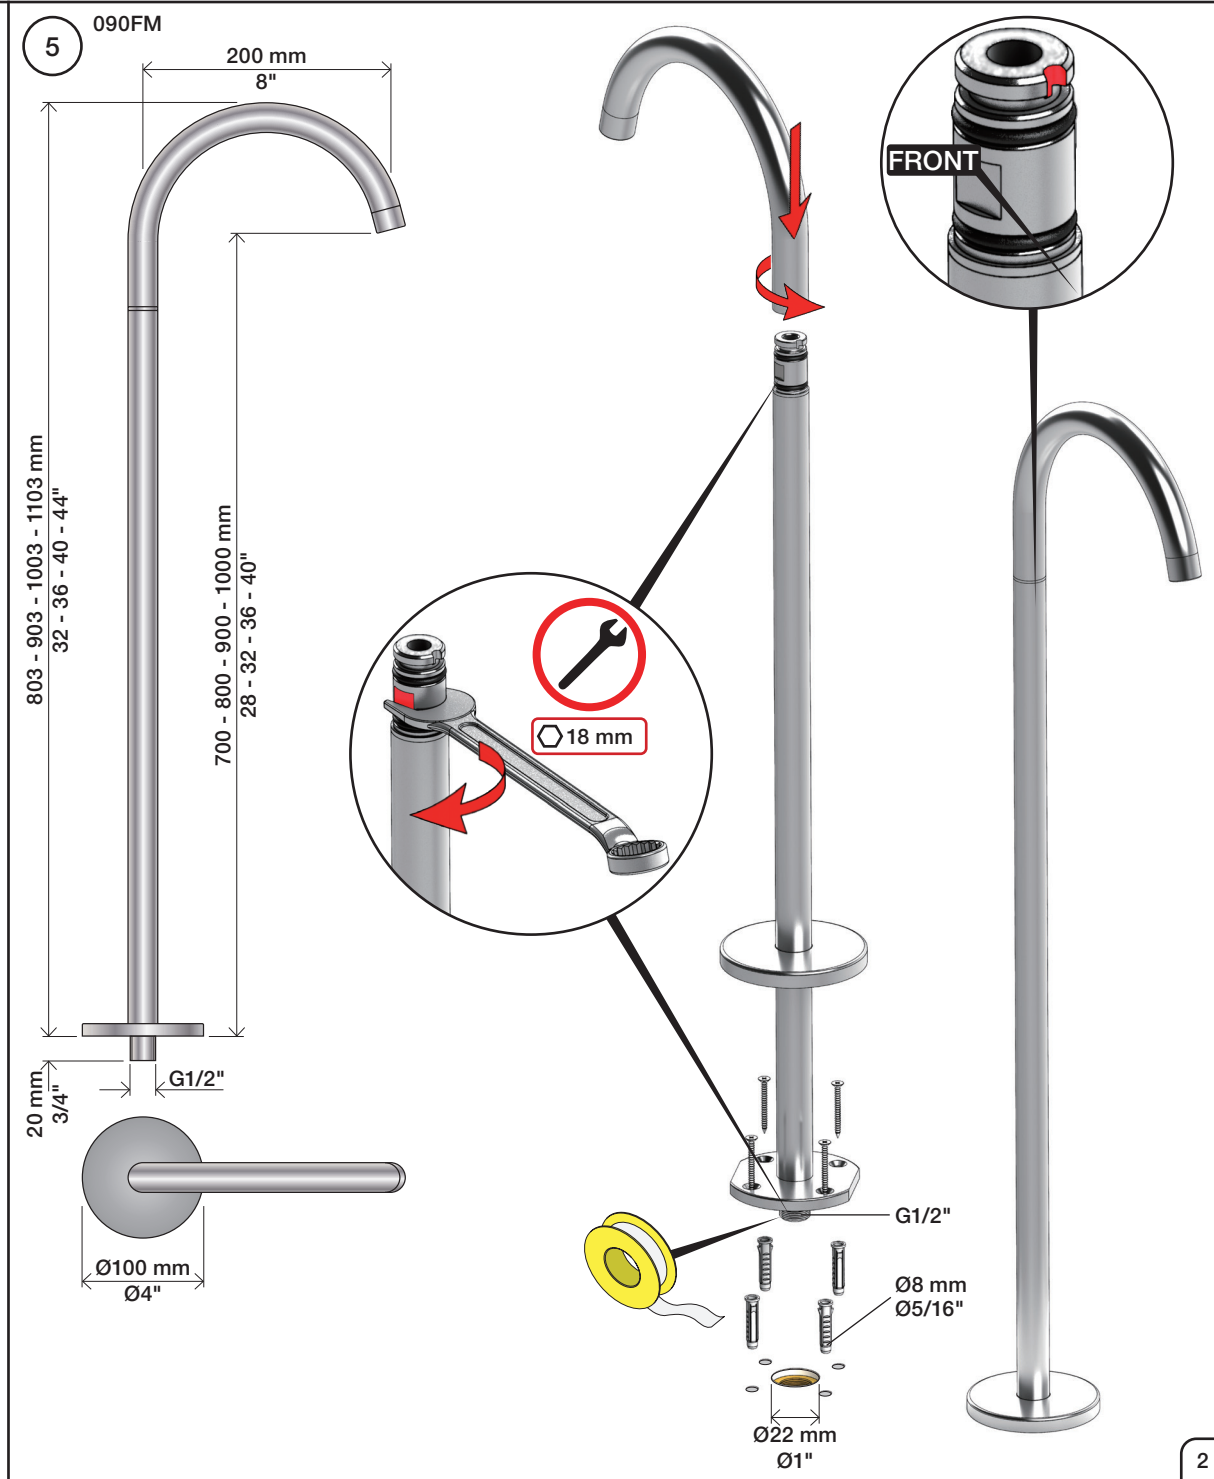

vola

VOLA 090, 090A, 090B:
 VOLA 090C, 090D, 090E:
 VOLA 090G, 090H, 090I, 090V:

1 - 4

VOLA 090FM:

5

Fitting instruction Monteringsvægledning
 Montageanleitung Montage hanledning
 Monteringsvejledning Manuel de montage

Inches:	Ø	H	D	h
090	3/4"	8 1/4"	8"	5 3/4"
090A	3/4"	4 1/4"	3 1/2"	1 1/2"
090B	3/4"	7"	4"	4 1/2"
090C	1"	7"	4"	4 1/2"
090D	1"	8 3/4"	8"	5"
090E	1"	6 3/4"	8"	2 1/2"
090G	3/4"	7"	5 1/2"	4"
090H	3/4"	10 1/2"	8 5/8"	6"
090I	3/4"	12 3/4"	8 5/8"	8 1/2"
090V	3/4"	14"	5 3/4"	10 1/2"

- VR277K: VR22, VR269, VR277
 VR297: VR20, VR22, VR269, VR273, VR277, VR294, VR295, VR296
 VR434: VR445, VR446, 2xVR455, VR502
 VR437: VR97, VR98, 2xVR444, VR450, VR451
 NR.10: VR20, VR22, VR273, VR294, VR295
 VR090: VR15P, VR16L9

vola
 Lunavej 2
 DK-8700 Horsens
 Tlf : + 45 7023 5500
 sales@vola.com
 www.vola.com

VOLA 090

Date
Okt. 16

Rev.
3

Sheet
SB 18

500:

500: Ø10
500US: Ø3/8"

- VR277K: VR22, VR269, VR277
- VR297: VR20, VR22, VR269, VR273, VR277, VR294, VR295, VR296
- VR434: 2xVR444, VR445, 2xVR455, VR502
- NR.10: VR20, VR22, VR273, VR294, VR295