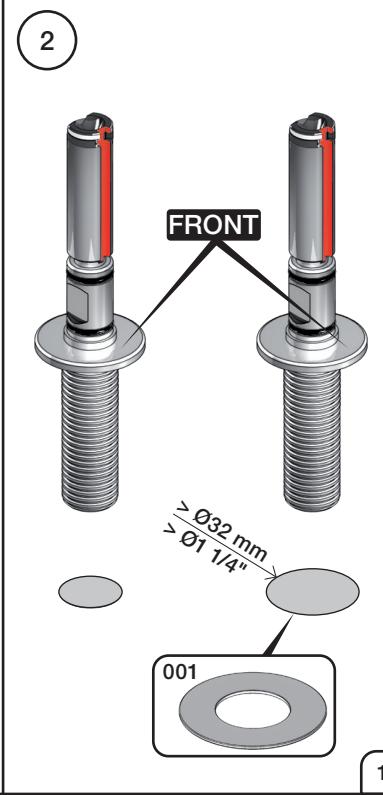

vola

VOLA 090, 090A, 090B:
 VOLA 090C, 090D, 090E:
 VOLA 090G, 090H, 090I, 090V:

1 - 4

VOLA 090FM:

5

Fitting instruction Monteringsvægledning
 Montageanleitung Montage hanledning
 Monteringsvejledning Manuel de montage

04/00045
 04/00109

www.vola.com

vola

mnt_090_V4_40999824
 21-11-2023

mm:	Ø	H	D	h
090	19	210	200	145
090A	19	110	85	40
090B	19	185	100	114
090C	24	185	100	114
090D	24	220	200	130
090E	24	170	200	65
090G	19	185	140	105
090H	19	265	220	155
090I	19	325	220	215
090V	19	355	145	270

Inches:	Ø	H	D	h
090	3/4"	8 1/4"	8"	5 3/4"
090A	3/4"	4 1/4"	3 1/2"	1 1/2"
090B	3/4"	7"	4"	4 1/2"
090C	1"	7"	4"	4 1/2"
090D	1"	8 3/4"	8"	5"
090E	1"	6 3/4"	8"	2 1/2"
090G	3/4"	7"	5 1/2"	4"
090H	3/4"	10 1/2"	8 5/8"	6"
090I	3/4"	12 3/4"	8 5/8"	8 1/2"
090V	3/4"	14"	5 3/4"	10 1/2"

vola
 Lunavej 2
 DK-8700 Horsens
 Tlf : + 45 7023 5500
 sales@vola.com
 www.vola.com

VOLA 090

Date
Okt. 16

Rev.
3

Sheet
SB 18

500:

500: Ø10
500US: Ø3/8"

- VR277K: VR22, VR269, VR277
- VR297: VR20, VR22, VR269, VR273, VR277, VR294, VR295, VR296
- VR434: 2xVR444, VR445, 2xVR455, VR502
- NR.10: VR20, VR22, VR273, VR294, VR295