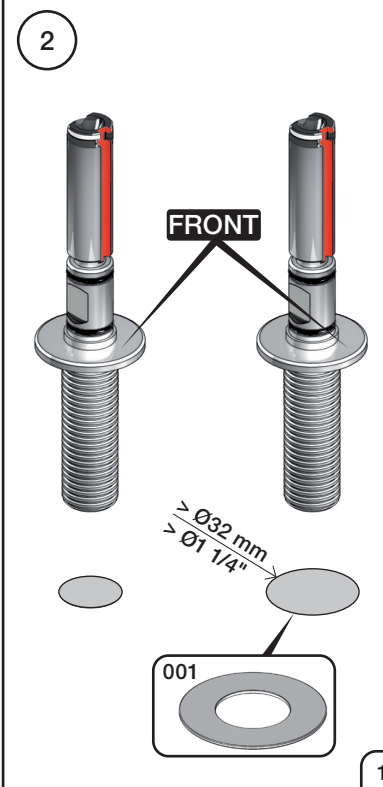

500/2500:

VOLA 090, 090A, 090B:
 VOLA 090C, 090D, 090E:
 VOLA 090G, 090H, 090I, 090V:

1 - 4

VOLA 090FM:

5

Fitting instruction Monteringsvægledning
 Montageanleitung Montage hanledning
 Monteringsvejledning Manuel de montage

04/00045
 04/00109

www.vola.com

mnt_090_V4_40999824
 21-11-2023

mm:	Ø	H	D	h
090	19	210	200	145
090A	19	110	85	40
090B	19	185	100	114
090C	24	185	100	114
090D	24	220	200	130
090E	24	170	200	65
090G	19	185	140	105
090H	19	265	220	155
090I	19	325	220	215
090V	19	355	145	270

Inches:	Ø	H	D	h
090	3/4"	8 1/4"	8"	5 3/4"
090A	3/4"	4 1/4"	3 1/2"	1 1/2"
090B	3/4"	7"	4"	4 1/2"
090C	1"	7"	4"	4 1/2"
090D	1"	8 3/4"	8"	5"
090E	1"	6 3/4"	8"	2 1/2"
090G	3/4"	7"	5 1/2"	4"
090H	3/4"	10 1/2"	8 5/8"	6"
090I	3/4"	12 3/4"	8 5/8"	8 1/2"
090V	3/4"	14"	5 3/4"	10 1/2"

vola
 Lunavej 2
 DK-8700 Horsens
 Tlf : + 45 7023 5500
 sales@vola.com
 www.vola.com

VOLA 090G

Date
 Apr. 12

Rev.
 3

Sheet
 SB 19.3

500:

500: Ø10
500US: Ø3/8"

- VR277K: VR22, VR269, VR277
- VR297: VR20, VR22, VR269, VR273, VR277, VR294, VR295, VR296
- VR434: 2xVR444, VR445, 2xVR455, VR502
- NR.10: VR20, VR22, VR273, VR294, VR295