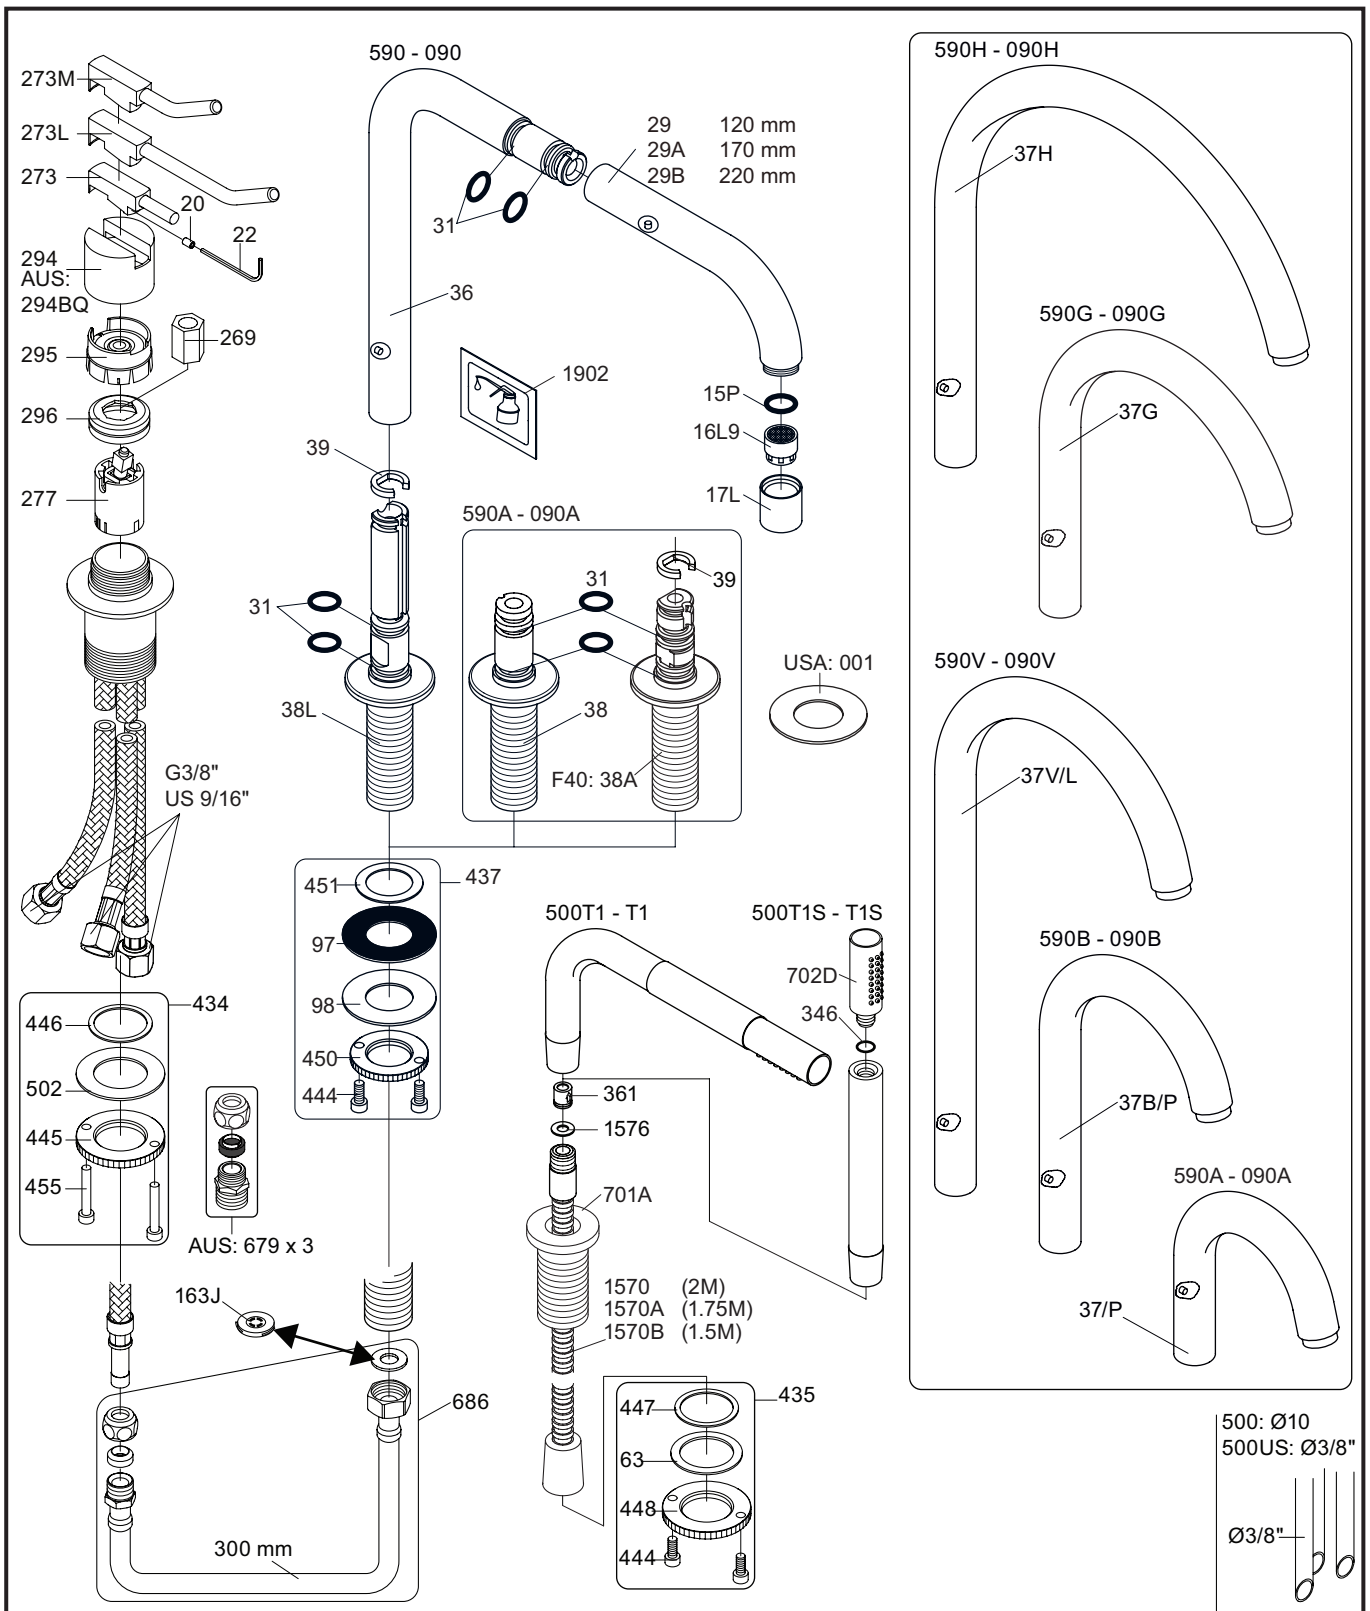

500/2500:

VOLA 090, 090A, 090B:
 VOLA 090C, 090D, 090E:
 VOLA 090G, 090H, 090I, 090V:

1 - 4

VOLA 090FM:

5

Fitting instruction Monteringsvægledning
 Montageanleitung Montage hanledning
 Monteringsvejledning Manuel de montage

Inches:	Ø	H	D	h
090	3/4"	8 1/4"	8"	5 3/4"
090A	3/4"	4 1/4"	3 1/2"	1 1/2"
090B	3/4"	7"	4"	4 1/2"
090C	1"	7"	4"	4 1/2"
090D	1"	8 3/4"	8"	5"
090E	1"	6 3/4"	8"	2 1/2"
090G	3/4"	7"	5 1/2"	4"
090H	3/4"	10 1/2"	8 5/8"	6"
090I	3/4"	12 3/4"	8 5/8"	8 1/2"
090V	3/4"	14"	5 3/4"	10 1/2"

3

4

5

2

- VR277K: VR22, VR269, VR277
- VR297: VR20, VR22, VR269, VR273, VR277, VR294, VR295, VR296
- VR434: VR445, VR446, 2xVR455, VR502
- VR437: VR97, VR98, 2xVR444, VR450, VR451
- NR.10: VR20, VR22, VR273, VR294, VR295
- VR090: VR15P, VR16L9

vola
 Lunavej 2
 DK-8700 Horsens
 Tlf : + 45 7023 5500
 sales@vola.com
 www.vola.com

VOLA 090G

Date
 Apr. 12

Rev.
 3

Sheet
 SB 19.3

500:

500: Ø10
500US: Ø3/8"

- VR277K: VR22, VR269, VR277
- VR297: VR20, VR22, VR269, VR273, VR277, VR294, VR295, VR296
- VR434: 2xVR444, VR445, 2xVR455, VR502
- NR.10: VR20, VR22, VR273, VR294, VR295