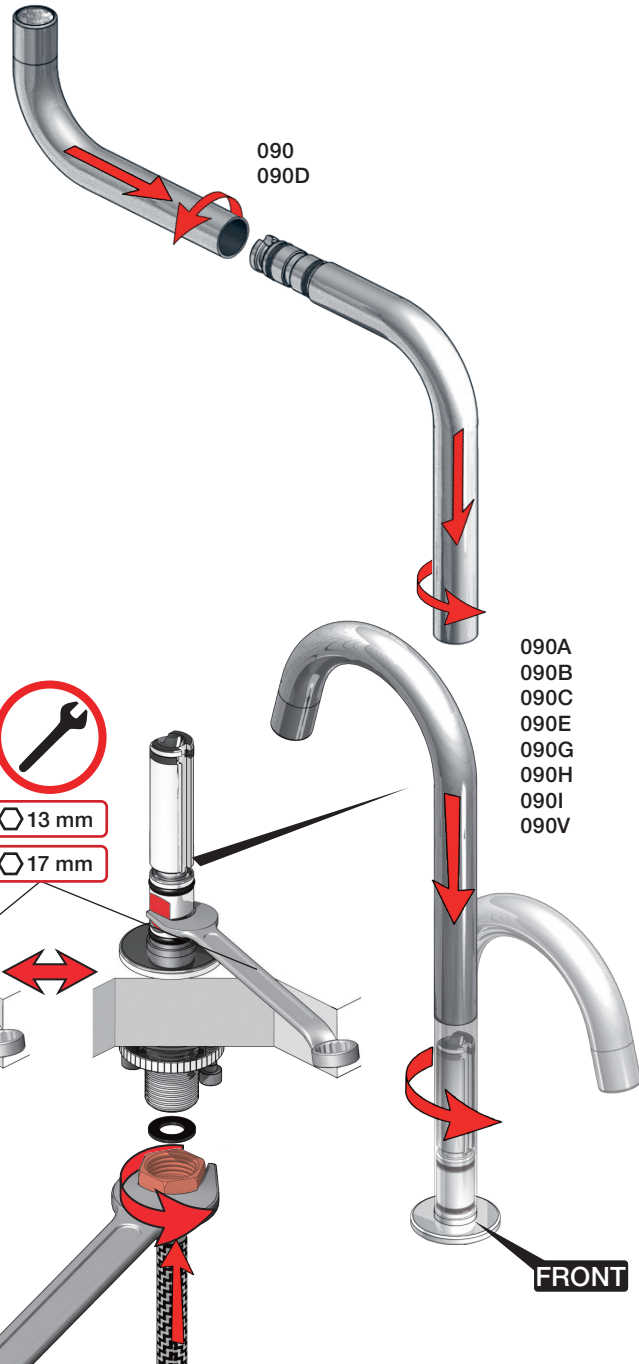

500/2500:

VOLA 090, 090A, 090B:
 VOLA 090C, 090D, 090E:
 VOLA 090G, 090H, 090I, 090V:

1 - 4

VOLA 090FM:

5

Fitting instruction Monteringsvægledning
 Montageanleitung Montage hanledning
 Monteringsvejledning Manuel de montage

Inches:	Ø	H	D	h
090	3/4"	8 1/4"	8"	5 3/4"
090A	3/4"	4 1/4"	3 1/2"	1 1/2"
090B	3/4"	7"	4"	4 1/2"
090C	1"	7"	4"	4 1/2"
090D	1"	8 3/4"	8"	5"
090E	1"	6 3/4"	8"	2 1/2"
090G	3/4"	7"	5 1/2"	4"
090H	3/4"	10 1/2"	8 5/8"	6"
090I	3/4"	12 3/4"	8 5/8"	8 1/2"
090V	3/4"	14"	5 3/4"	10 1/2"

3

4

5

2

- VR277K: VR22, VR269, VR277
- VR297: VR20, VR22, VR269, VR273, VR277, VR294, VR295, VR296
- VR434: VR445, VR446, 2xVR455, VR502
- VR437: VR97, VR98, 2xVR444, VR450, VR451
- NR.10: VR20, VR22, VR273, VR294, VR295
- VR090: VR15P, VR16L9

vola
 Lunavej 2
 DK-8700 Horsens
 Tlf : + 45 7023 5500
 sales@vola.com
 www.vola.com

VOLA 090G

Date
 Apr. 12

Rev.
 3

Sheet
 SB 19.3

500:

500: Ø10
500US: Ø3/8"

- VR277K: VR22, VR269, VR277
- VR297: VR20, VR22, VR269, VR273, VR277, VR294, VR295, VR296
- VR434: 2xVR444, VR445, 2xVR455, VR502
- NR.10: VR20, VR22, VR273, VR294, VR295