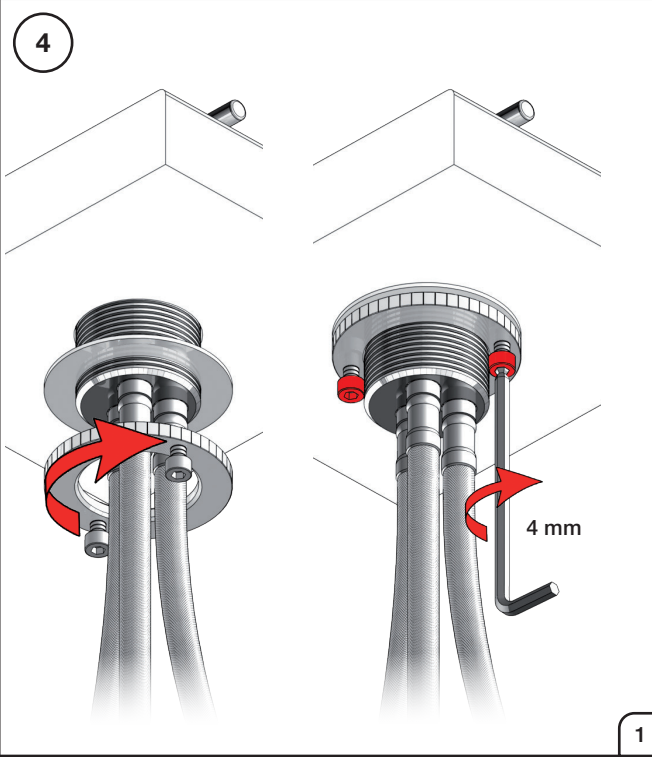

500/2500:

VOLA 090, 090A, 090B:
 VOLA 090C, 090D, 090E:
 VOLA 090G, 090H, 090I, 090V:

1 - 4

VOLA 090FM:

5

Fitting instruction Monteringsvægledning
 Montageanleitung Montage hanledning
 Monteringsvejledning Manuel de montage

Inches:	Ø	H	D	h
090	3/4"	8 1/4"	8"	5 3/4"
090A	3/4"	4 1/4"	3 1/2"	1 1/2"
090B	3/4"	7"	4"	4 1/2"
090C	1"	7"	4"	4 1/2"
090D	1"	8 3/4"	8"	5"
090E	1"	6 3/4"	8"	2 1/2"
090G	3/4"	7"	5 1/2"	4"
090H	3/4"	10 1/2"	8 5/8"	6"
090I	3/4"	12 3/4"	8 5/8"	8 1/2"
090V	3/4"	14"	5 3/4"	10 1/2"

vola
 Lunavej 2
 DK-8700 Horsens
 Tlf : + 45 7023 5500
 sales@vola.com
 www.vola.com

VOLA 090G

Date
 Apr. 12

Rev.
 3

Sheet
 SB 19.3

500:

500: Ø10
500US: Ø3/8"

- VR277K: VR22, VR269, VR277
- VR297: VR20, VR22, VR269, VR273, VR277, VR294, VR295, VR296
- VR434: 2xVR444, VR445, 2xVR455, VR502
- NR.10: VR20, VR22, VR273, VR294, VR295