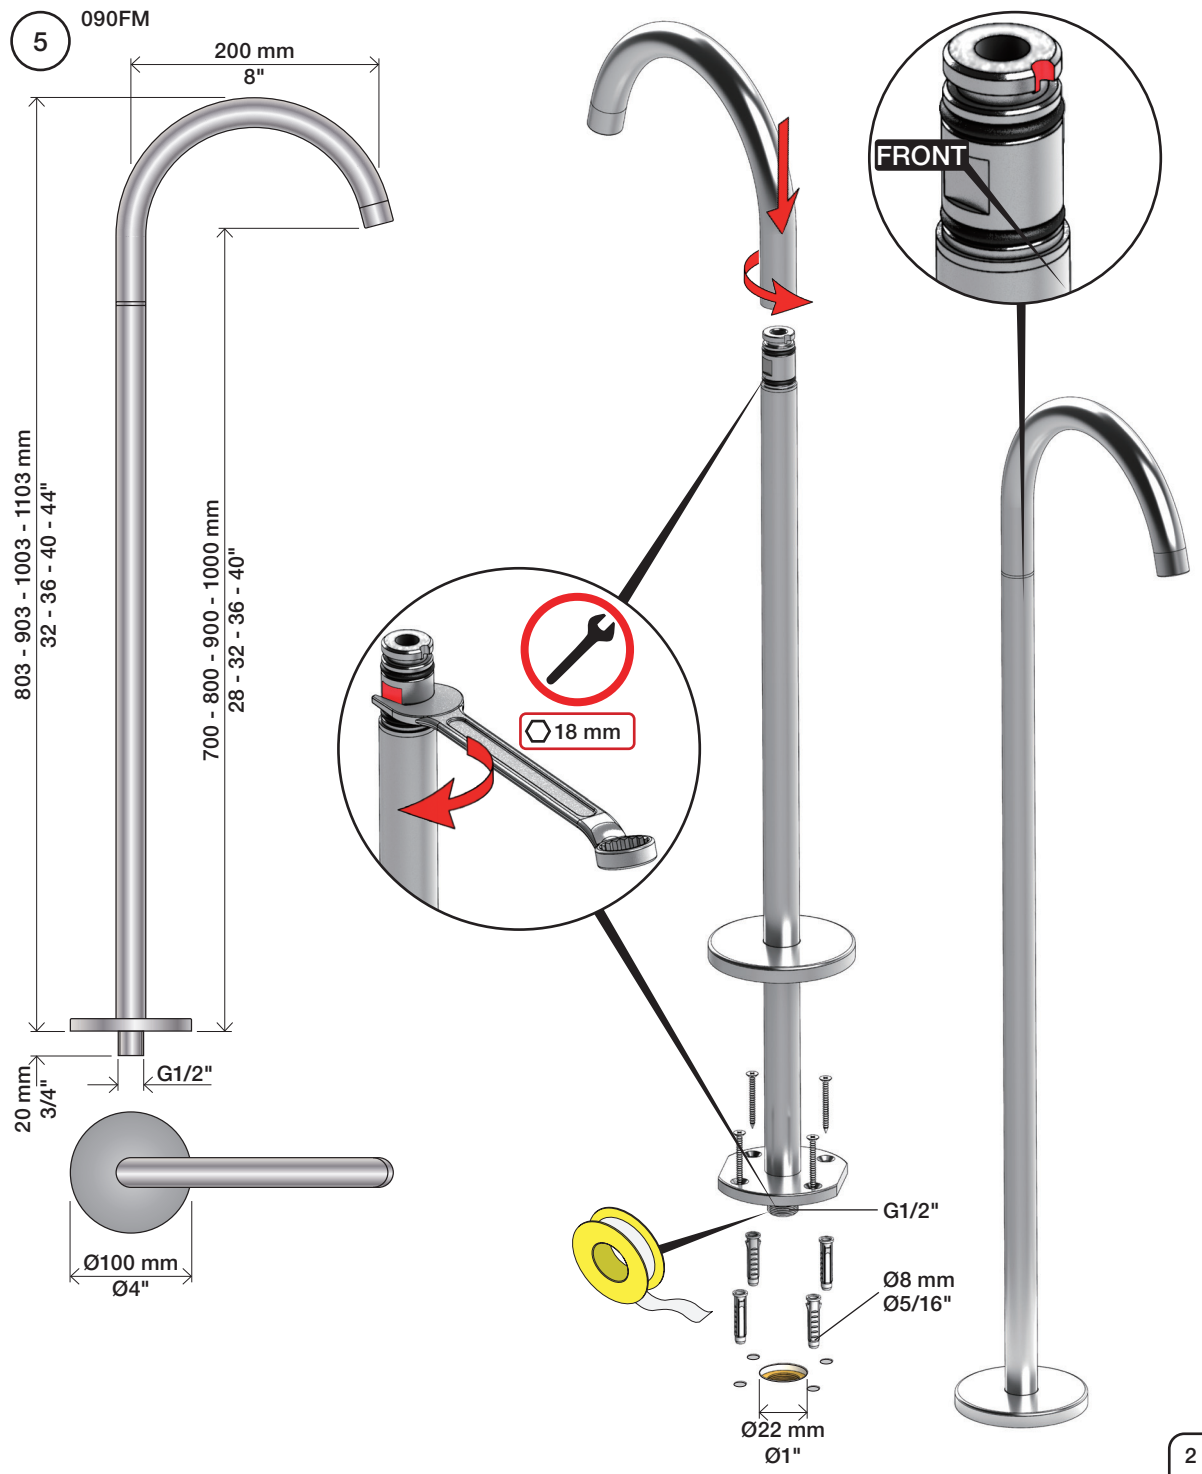

500/2500:

VOLA 090, 090A, 090B:
 VOLA 090C, 090D, 090E:
 VOLA 090G, 090H, 090I, 090V:

1 - 4

VOLA 090FM:

5

Fitting instruction Monteringsvægledning
 Montageanleitung Montage hanledning
 Monteringsvejledning Manuel de montage

Inches:	Ø	H	D	h
090	3/4"	8 1/4"	8"	5 3/4"
090A	3/4"	4 1/4"	3 1/2"	1 1/2"
090B	3/4"	7"	4"	4 1/2"
090C	1"	7"	4"	4 1/2"
090D	1"	8 3/4"	8"	5"
090E	1"	6 3/4"	8"	2 1/2"
090G	3/4"	7"	5 1/2"	4"
090H	3/4"	10 1/2"	8 5/8"	6"
090I	3/4"	12 3/4"	8 5/8"	8 1/2"
090V	3/4"	14"	5 3/4"	10 1/2"

3

4

5

2

- VR277K: VR22, VR269, VR277
- VR297: VR20, VR22, VR269, VR273, VR277, VR294, VR295, VR296
- VR434: VR445, VR446, 2xVR455, VR502
- VR437: VR97, VR98, 2xVR444, VR450, VR451
- NR.10: VR20, VR22, VR273, VR294, VR295
- VR090: VR15P, VR16L9

vola
 Lunavej 2
 DK-8700 Horsens
 Tlf : + 45 7023 5500
 sales@vola.com
 www.vola.com

VOLA 090G

Date
 Apr. 12

Rev.
 3

Sheet
 SB 19.3

500:

500: Ø10
500US: Ø3/8"

- VR277K: VR22, VR269, VR277
- VR297: VR20, VR22, VR269, VR273, VR277, VR294, VR295, VR296
- VR434: 2xVR444, VR445, 2xVR455, VR502
- NR.10: VR20, VR22, VR273, VR294, VR295