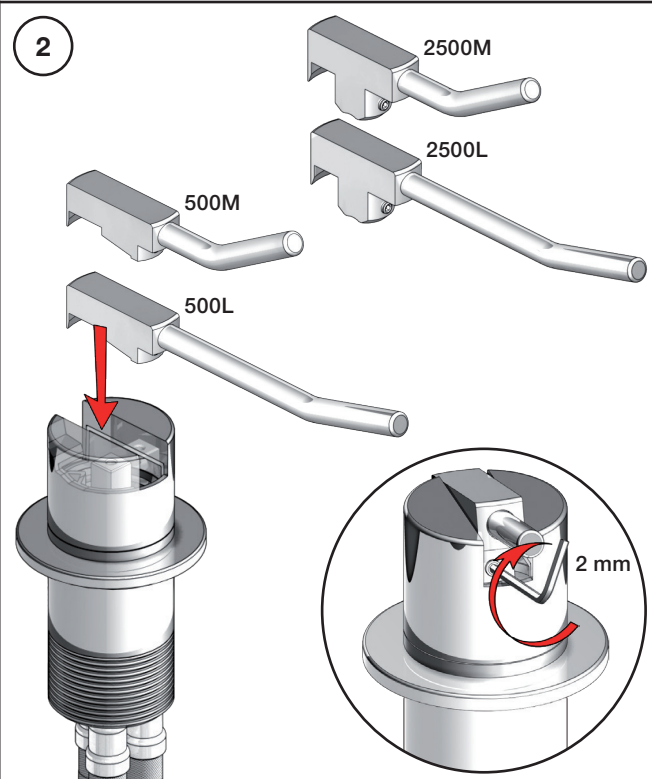

500/2500:

VOLA 090, 090A, 090B:
 VOLA 090C, 090D, 090E:
 VOLA 090G, 090H, 090I, 090V:

1 - 4

VOLA 090FM:

5

Fitting instruction Monteringsvægledning
 Montageanleitung Montage hanledning
 Monteringsvejledning Manuel de montage

Inches:	Ø	H	D	h
090	3/4"	8 1/4"	8"	5 3/4"
090A	3/4"	4 1/4"	3 1/2"	1 1/2"
090B	3/4"	7"	4"	4 1/2"
090C	1"	7"	4"	4 1/2"
090D	1"	8 3/4"	8"	5"
090E	1"	6 3/4"	8"	2 1/2"
090G	3/4"	7"	5 1/2"	4"
090H	3/4"	10 1/2"	8 5/8"	6"
090I	3/4"	12 3/4"	8 5/8"	8 1/2"
090V	3/4"	14"	5 3/4"	10 1/2"

vola
 Lunavej 2
 DK-8700 Horsens
 Tlf : + 45 7023 5500
 sales@vola.com
 www.vola.com

VOLA 090G

Date
 Apr. 12

Rev.
 3

Sheet
 SB 19.3

500:

500: Ø10
500US: Ø3/8"

- VR277K: VR22, VR269, VR277
- VR297: VR20, VR22, VR269, VR273, VR277, VR294, VR295, VR296
- VR434: 2xVR444, VR445, 2xVR455, VR502
- NR.10: VR20, VR22, VR273, VR294, VR295