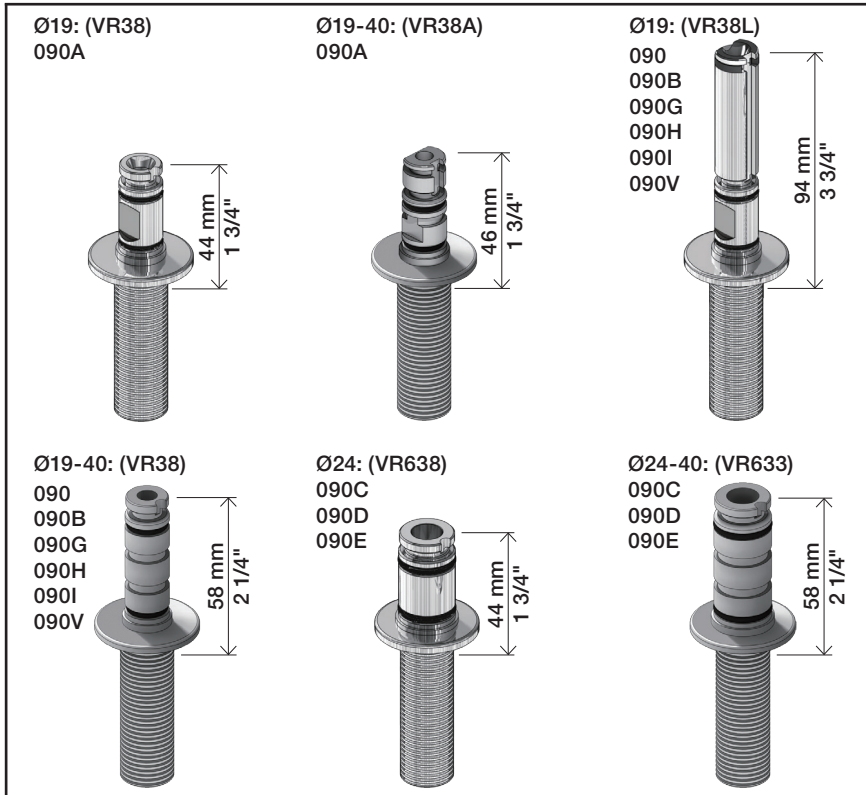

500/2500:

VOLA 090, 090A, 090B:
 VOLA 090C, 090D, 090E:
 VOLA 090G, 090H, 090I, 090V:

1 - 4

VOLA 090FM:

5

Fitting instruction Monteringsvægledning
 Montageanleitung Montage hanledning
 Monteringsvejledning Manuel de montage

04/00045
 04/00109

www.vola.com

mnt_090_V4_40999824
 21-11-2023

mm:	Ø	H	D	h
090	19	210	200	145
090A	19	110	85	40
090B	19	185	100	114
090C	24	185	100	114
090D	24	220	200	130
090E	24	170	200	65
090G	19	185	140	105
090H	19	265	220	155
090I	19	325	220	215
090V	19	355	145	270

Inches:	Ø	H	D	h
090	3/4"	8 1/4"	8"	5 3/4"
090A	3/4"	4 1/4"	3 1/2"	1 1/2"
090B	3/4"	7"	4"	4 1/2"
090C	1"	7"	4"	4 1/2"
090D	1"	8 3/4"	8"	5"
090E	1"	6 3/4"	8"	2 1/2"
090G	3/4"	7"	5 1/2"	4"
090H	3/4"	10 1/2"	8 5/8"	6"
090I	3/4"	12 3/4"	8 5/8"	8 1/2"
090V	3/4"	14"	5 3/4"	10 1/2"

vola
 Lunavej 2
 DK-8700 Horsens
 Tlf : + 45 7023 5500
 sales@vola.com
 www.vola.com

VOLA 090G

Date
 Apr. 12

Rev.
 3

Sheet
 SB 19.3

500:

500: Ø10
500US: Ø3/8"

- VR277K: VR22, VR269, VR277
- VR297: VR20, VR22, VR269, VR273, VR277, VR294, VR295, VR296
- VR434: 2xVR444, VR445, 2xVR455, VR502
- NR.10: VR20, VR22, VR273, VR294, VR295