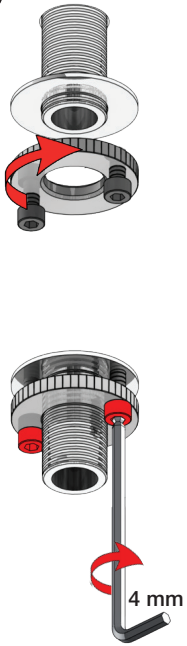

500/2500:

VOLA 090, 090A, 090B:
 VOLA 090C, 090D, 090E:
 VOLA 090G, 090H, 090I, 090V:

1 - 4

VOLA 090FM:

5

Fitting instruction Monteringsvægledning
 Montageanleitung Montage hanledning
 Monteringsvejledning Manuel de montage

04/00045
 04/00109

www.vola.com

mnt_090_V4_40999824
 21-11-2023

mm:	Ø	H	D	h
090	19	210	200	145
090A	19	110	85	40
090B	19	185	100	114
090C	24	185	100	114
090D	24	220	200	130
090E	24	170	200	65
090G	19	185	140	105
090H	19	265	220	155
090I	19	325	220	215
090V	19	355	145	270

Inches:	Ø	H	D	h
090	3/4"	8 1/4"	8"	5 3/4"
090A	3/4"	4 1/4"	3 1/2"	1 1/2"
090B	3/4"	7"	4"	4 1/2"
090C	1"	7"	4"	4 1/2"
090D	1"	8 3/4"	8"	5"
090E	1"	6 3/4"	8"	2 1/2"
090G	3/4"	7"	5 1/2"	4"
090H	3/4"	10 1/2"	8 5/8"	6"
090I	3/4"	12 3/4"	8 5/8"	8 1/2"
090V	3/4"	14"	5 3/4"	10 1/2"

3

4

5

2

- VR277K: VR22, VR269, VR277
- VR297: VR20, VR22, VR269, VR273, VR277, VR294, VR295, VR296
- VR434: VR445, VR446, 2xVR455, VR502
- VR437: VR97, VR98, 2xVR444, VR450, VR451
- NR.10: VR20, VR22, VR273, VR294, VR295
- VR090: VR15P, VR16L9