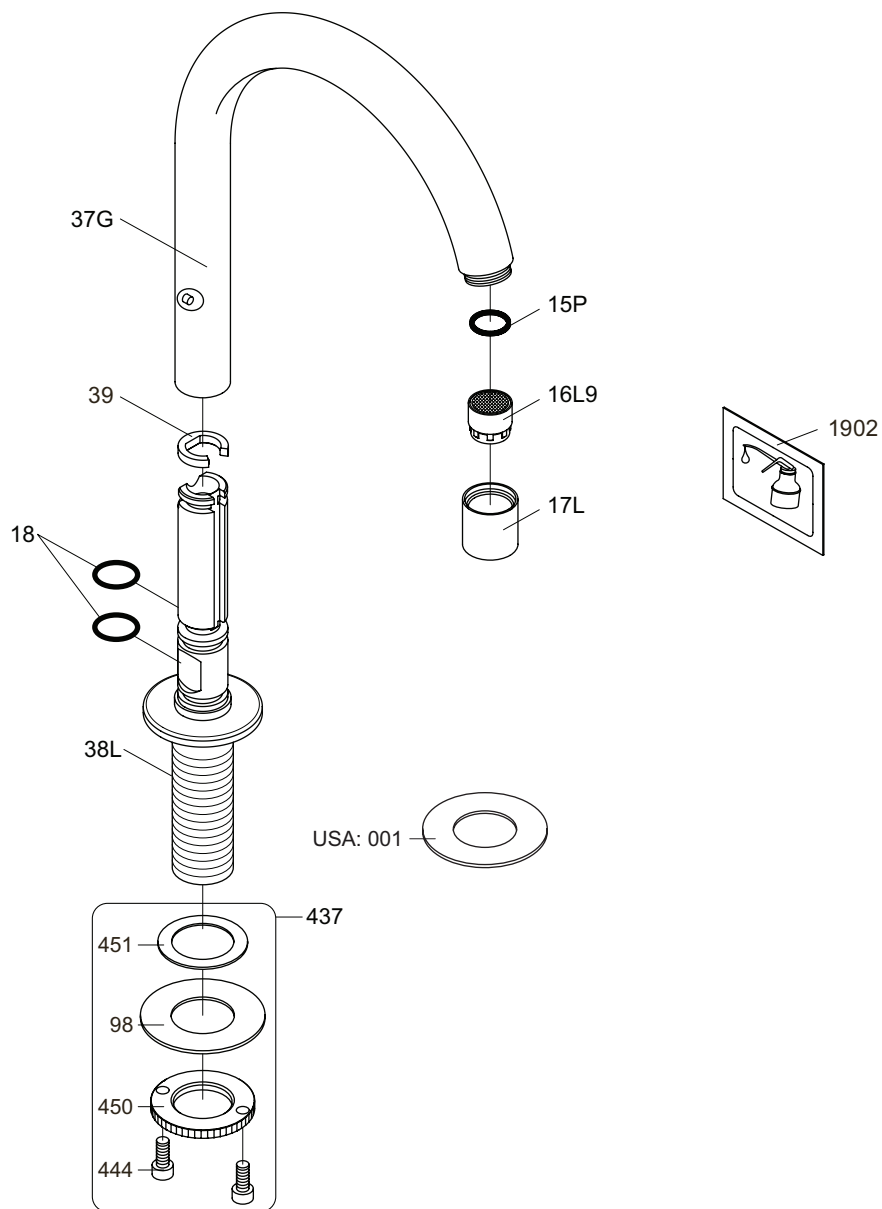

VR17L9K: VR15P, VR16L9, VR17L
VR437: VR98, 2xVR444, VR450, VR451

vola
Lunavej 2
DK-8700 Horsens
Tlf : + 45 7023 5500
sales@vola.com
www.vola.com

VOLA 090G

Date
Apr. 12

Rev.
3

Sheet
SB 19.3