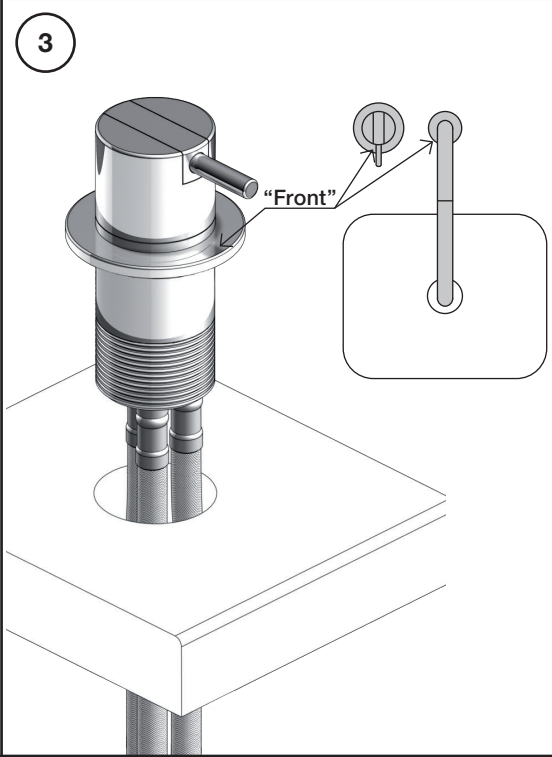

VOLA 500, 590, 500T1
 VOLA 2500
 VOLA SC1, SC3, SC5, SC7, SC9, SC10, SC12

Fitting instruction
 Montageanleitung
 Monteringsvejledning
 Monteringsvægledning
 Montage hanleiding
 Manuel de montage

04/00027
 04/00038

500/2500:

VOLA 090, 090A, 090B:
 VOLA 090C, 090D, 090E:
 VOLA 090G, 090H, 090I, 090V:

1 - 4

VOLA 090FM:

5

Fitting instruction Monteringsvægledning
 Montageanleitung Montage hanledning
 Monteringsvejledning Manuel de montage

Inches:	Ø	H	D	h
090	3/4"	8 1/4"	8"	5 3/4"
090A	3/4"	4 1/4"	3 1/2"	1 1/2"
090B	3/4"	7"	4"	4 1/2"
090C	1"	7"	4"	4 1/2"
090D	1"	8 3/4"	8"	5"
090E	1"	6 3/4"	8"	2 1/2"
090G	3/4"	7"	5 1/2"	4"
090H	3/4"	10 1/2"	8 5/8"	6"
090I	3/4"	12 3/4"	8 5/8"	8 1/2"
090V	3/4"	14"	5 3/4"	10 1/2"

vola
 Lunavej 2
 DK-8700 Horsens
 Tlf : + 45 7023 5500
 sales@vola.com
 www.vola.com

VOLA 090G

Date
 Apr. 12

Rev.
 3

Sheet
 SB 19.3

500:

500: Ø10
500US: Ø3/8"

- VR277K: VR22, VR269, VR277
- VR297: VR20, VR22, VR269, VR273, VR277, VR294, VR295, VR296
- VR434: 2xVR444, VR445, 2xVR455, VR502
- NR.10: VR20, VR22, VR273, VR294, VR295