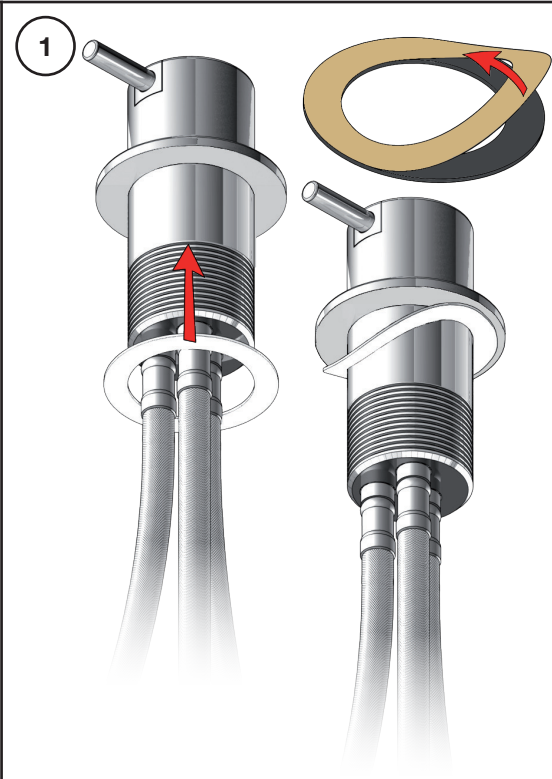

500/2500:

VOLA 090, 090A, 090B:
 VOLA 090C, 090D, 090E:
 VOLA 090G, 090H, 090I, 090V:

1 - 4

VOLA 090FM:

5

Fitting instruction Monteringsvægledning
 Montageanleitung Montage hanledning
 Monteringsvejledning Manuel de montage

Inches:	Ø	H	D	h
090	3/4"	8 1/4"	8"	5 3/4"
090A	3/4"	4 1/4"	3 1/2"	1 1/2"
090B	3/4"	7"	4"	4 1/2"
090C	1"	7"	4"	4 1/2"
090D	1"	8 3/4"	8"	5"
090E	1"	6 3/4"	8"	2 1/2"
090G	3/4"	7"	5 1/2"	4"
090H	3/4"	10 1/2"	8 5/8"	6"
090I	3/4"	12 3/4"	8 5/8"	8 1/2"
090V	3/4"	14"	5 3/4"	10 1/2"

vola
 Lunavej 2
 DK-8700 Horsens
 Tlf : + 45 7023 5500
 sales@vola.com
 www.vola.com

VOLA 090G

Date
 Apr. 12

Rev.
 3

Sheet
 SB 19.3

500:

500: Ø10
500US: Ø3/8"

- VR277K: VR22, VR269, VR277
- VR297: VR20, VR22, VR269, VR273, VR277, VR294, VR295, VR296
- VR434: 2xVR444, VR445, 2xVR455, VR502
- NR.10: VR20, VR22, VR273, VR294, VR295