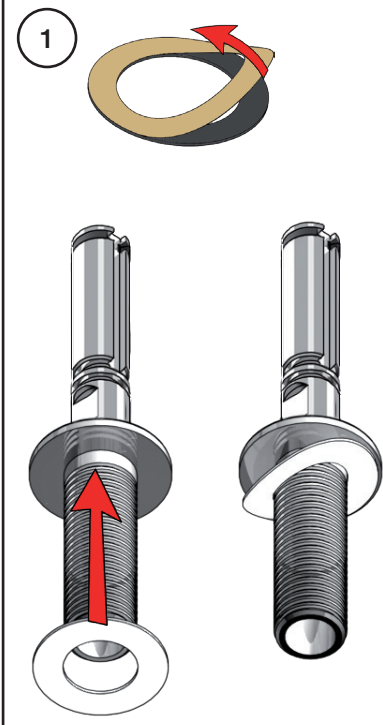

500/2500:

VOLA 090, 090A, 090B:
 VOLA 090C, 090D, 090E:
 VOLA 090G, 090H, 090I, 090V:

1 - 4

VOLA 090FM:

5

Fitting instruction Monteringsvægledning
 Montageanleitung Montage hanledning
 Monteringsvejledning Manuel de montage

04/00045
 04/00109

www.vola.com

mnt_090_V4_40999824
 21-11-2023

mm:	Ø	H	D	h
090	19	210	200	145
090A	19	110	85	40
090B	19	185	100	114
090C	24	185	100	114
090D	24	220	200	130
090E	24	170	200	65
090G	19	185	140	105
090H	19	265	220	155
090I	19	325	220	215
090V	19	355	145	270

Inches:	Ø	H	D	h
090	3/4"	8 1/4"	8"	5 3/4"
090A	3/4"	4 1/4"	3 1/2"	1 1/2"
090B	3/4"	7"	4"	4 1/2"
090C	1"	7"	4"	4 1/2"
090D	1"	8 3/4"	8"	5"
090E	1"	6 3/4"	8"	2 1/2"
090G	3/4"	7"	5 1/2"	4"
090H	3/4"	10 1/2"	8 5/8"	6"
090I	3/4"	12 3/4"	8 5/8"	8 1/2"
090V	3/4"	14"	5 3/4"	10 1/2"

vola
 Lunavej 2
 DK-8700 Horsens
 Tlf : + 45 7023 5500
 sales@vola.com
 www.vola.com

VOLA 090G

Date
 Apr. 12

Rev.
 3

Sheet
 SB 19.3

500:

500: Ø10
500US: Ø3/8"

- VR277K: VR22, VR269, VR277
- VR297: VR20, VR22, VR269, VR273, VR277, VR294, VR295, VR296
- VR434: 2xVR444, VR445, 2xVR455, VR502
- NR.10: VR20, VR22, VR273, VR294, VR295