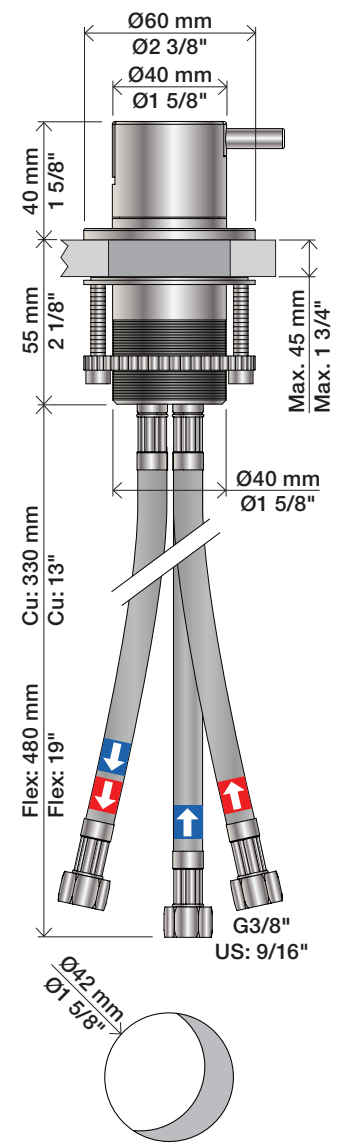

500/2500:

VOLA 090, 090A, 090B:
 VOLA 090C, 090D, 090E:
 VOLA 090G, 090H, 090I, 090V:

1 - 4

VOLA 090FM:

5

Fitting instruction Monteringsvægledning
 Montageanleitung Montage hanledning
 Monteringsvejledning Manuel de montage

04/00045
 04/00109

www.vola.com

mnt_090_V4_40999824
 21-11-2023

mm:	Ø	H	D	h
090	19	210	200	145
090A	19	110	85	40
090B	19	185	100	114
090C	24	185	100	114
090D	24	220	200	130
090E	24	170	200	65
090G	19	185	140	105
090H	19	265	220	155
090I	19	325	220	215
090V	19	355	145	270

Inches:	Ø	H	D	h
090	3/4"	8 1/4"	8"	5 3/4"
090A	3/4"	4 1/4"	3 1/2"	1 1/2"
090B	3/4"	7"	4"	4 1/2"
090C	1"	7"	4"	4 1/2"
090D	1"	8 3/4"	8"	5"
090E	1"	6 3/4"	8"	2 1/2"
090G	3/4"	7"	5 1/2"	4"
090H	3/4"	10 1/2"	8 5/8"	6"
090I	3/4"	12 3/4"	8 5/8"	8 1/2"
090V	3/4"	14"	5 3/4"	10 1/2"

vola
 Lunavej 2
 DK-8700 Horsens
 Tlf : + 45 7023 5500
 sales@vola.com
 www.vola.com

VOLA 090G

Date
 Apr. 12

Rev.
 3

Sheet
 SB 19.3

500:

500: Ø10
500US: Ø3/8"

- VR277K: VR22, VR269, VR277
- VR297: VR20, VR22, VR269, VR273, VR277, VR294, VR295, VR296
- VR434: 2xVR444, VR445, 2xVR455, VR502
- NR.10: VR20, VR22, VR273, VR294, VR295