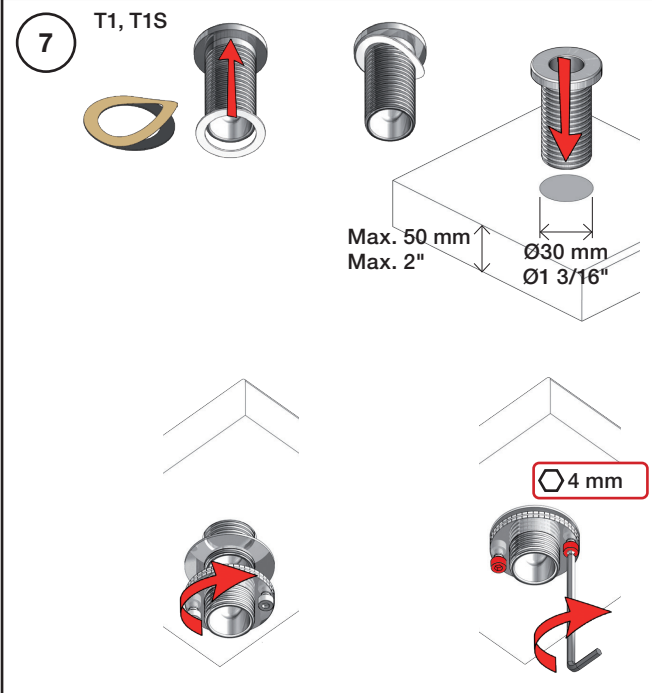

Max. 65°C, 150°F

500/2500:

VOLA 090, 090A, 090B:  
 VOLA 090C, 090D, 090E:  
 VOLA 090G, 090H, 090I, 090V:

1 - 4

VOLA 090FM:

5

Fitting instruction      Monteringsvægledning  
 Montageanleitung      Montage hanledning  
 Monteringsvejledning    Manuel de montage

04/00045  
 04/00109

www.vola.com

vola

mnt\_090\_V4\_40999824  
 21-11-2023

mm:	Ø	H	D	h
090	19	210	200	145
090A	19	110	85	40
090B	19	185	100	114
090C	24	185	100	114
090D	24	220	200	130
090E	24	170	200	65
090G	19	185	140	105
090H	19	265	220	155
090I	19	325	220	215
090V	19	355	145	270

Inches:	Ø	H	D	h
090	3/4"	8 1/4"	8"	5 3/4"
090A	3/4"	4 1/4"	3 1/2"	1 1/2"
090B	3/4"	7"	4"	4 1/2"
090C	1"	7"	4"	4 1/2"
090D	1"	8 3/4"	8"	5"
090E	1"	6 3/4"	8"	2 1/2"
090G	3/4"	7"	5 1/2"	4"
090H	3/4"	10 1/2"	8 5/8"	6"
090I	3/4"	12 3/4"	8 5/8"	8 1/2"
090V	3/4"	14"	5 3/4"	10 1/2"

# VOLA 090H

Date  
 Apr. 12

Rev.  
 3

Sheet  
 SB 19.4

500:

500: Ø10  
500US: Ø3/8"

- VR277K: VR22, VR269, VR277
- VR297: VR20, VR22, VR269, VR273, VR277, VR294, VR295, VR296
- VR434: 2xVR444, VR445, 2xVR455, VR502
- NR.10: VR20, VR22, VR273, VR294, VR295