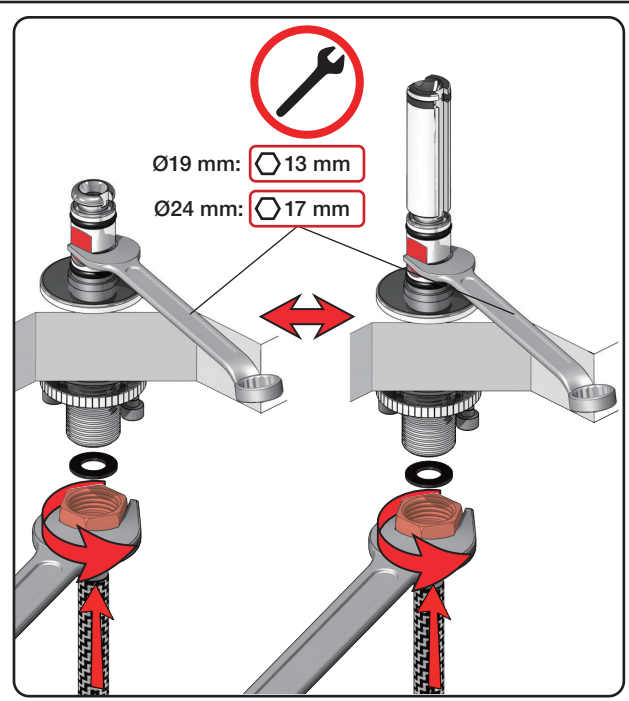

Max. 65°C, 150°F

500/2500:

VOLA 090, 090A, 090B:  
 VOLA 090C, 090D, 090E:  
 VOLA 090G, 090H, 090I, 090V:

1 - 4

VOLA 090FM:

5

Fitting instruction      Monteringsvægledning  
 Montageanleitung      Montage hanledning  
 Monteringsvejledning    Manuel de montage

Inches:	Ø	H	D	h
090	3/4"	8 1/4"	8"	5 3/4"
090A	3/4"	4 1/4"	3 1/2"	1 1/2"
090B	3/4"	7"	4"	4 1/2"
090C	1"	7"	4"	4 1/2"
090D	1"	8 3/4"	8"	5"
090E	1"	6 3/4"	8"	2 1/2"
090G	3/4"	7"	5 1/2"	4"
090H	3/4"	10 1/2"	8 5/8"	6"
090I	3/4"	12 3/4"	8 5/8"	8 1/2"
090V	3/4"	14"	5 3/4"	10 1/2"

# VOLA 090H

Date  
 Apr. 12

Rev.  
 3

Sheet  
 SB 19.4

500:

500: Ø10  
500US: Ø3/8"

- VR277K: VR22, VR269, VR277
- VR297: VR20, VR22, VR269, VR273, VR277, VR294, VR295, VR296
- VR434: 2xVR444, VR445, 2xVR455, VR502
- NR.10: VR20, VR22, VR273, VR294, VR295