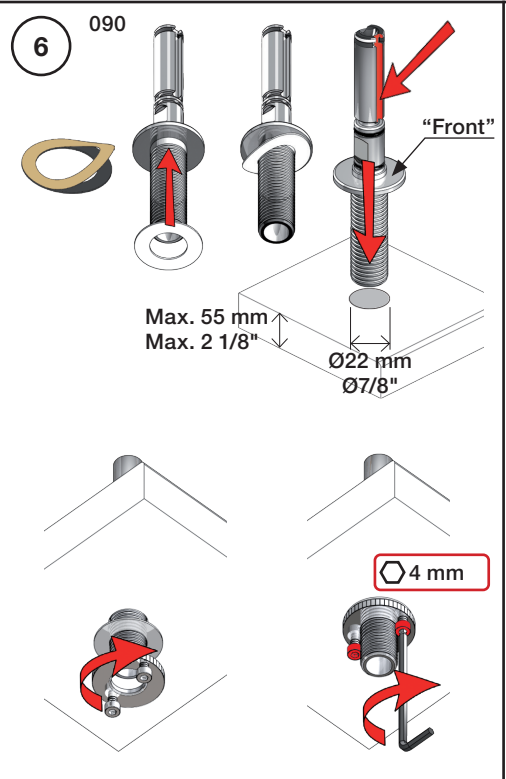

Max. 65°C, 150°F

500/2500:

VOLA 090, 090A, 090B:  
 VOLA 090C, 090D, 090E:  
 VOLA 090G, 090H, 090I, 090V:

1 - 4

VOLA 090FM:

5

Fitting instruction      Monteringsvægledning  
 Montageanleitung      Montage hanledning  
 Monteringsvejledning    Manuel de montage

04/00045  
 04/00109

www.vola.com

vola

mnt\_090\_V4\_40999824  
 21-11-2023

mm:	Ø	H	D	h
090	19	210	200	145
090A	19	110	85	40
090B	19	185	100	114
090C	24	185	100	114
090D	24	220	200	130
090E	24	170	200	65
090G	19	185	140	105
090H	19	265	220	155
090I	19	325	220	215
090V	19	355	145	270

Inches:	Ø	H	D	h
090	3/4"	8 1/4"	8"	5 3/4"
090A	3/4"	4 1/4"	3 1/2"	1 1/2"
090B	3/4"	7"	4"	4 1/2"
090C	1"	7"	4"	4 1/2"
090D	1"	8 3/4"	8"	5"
090E	1"	6 3/4"	8"	2 1/2"
090G	3/4"	7"	5 1/2"	4"
090H	3/4"	10 1/2"	8 5/8"	6"
090I	3/4"	12 3/4"	8 5/8"	8 1/2"
090V	3/4"	14"	5 3/4"	10 1/2"

# VOLA 090H

Date  
 Apr. 12

Rev.  
 3

Sheet  
 SB 19.4

500:

500: Ø10  
500US: Ø3/8"

- VR277K: VR22, VR269, VR277
- VR297: VR20, VR22, VR269, VR273, VR277, VR294, VR295, VR296
- VR434: 2xVR444, VR445, 2xVR455, VR502
- NR.10: VR20, VR22, VR273, VR294, VR295