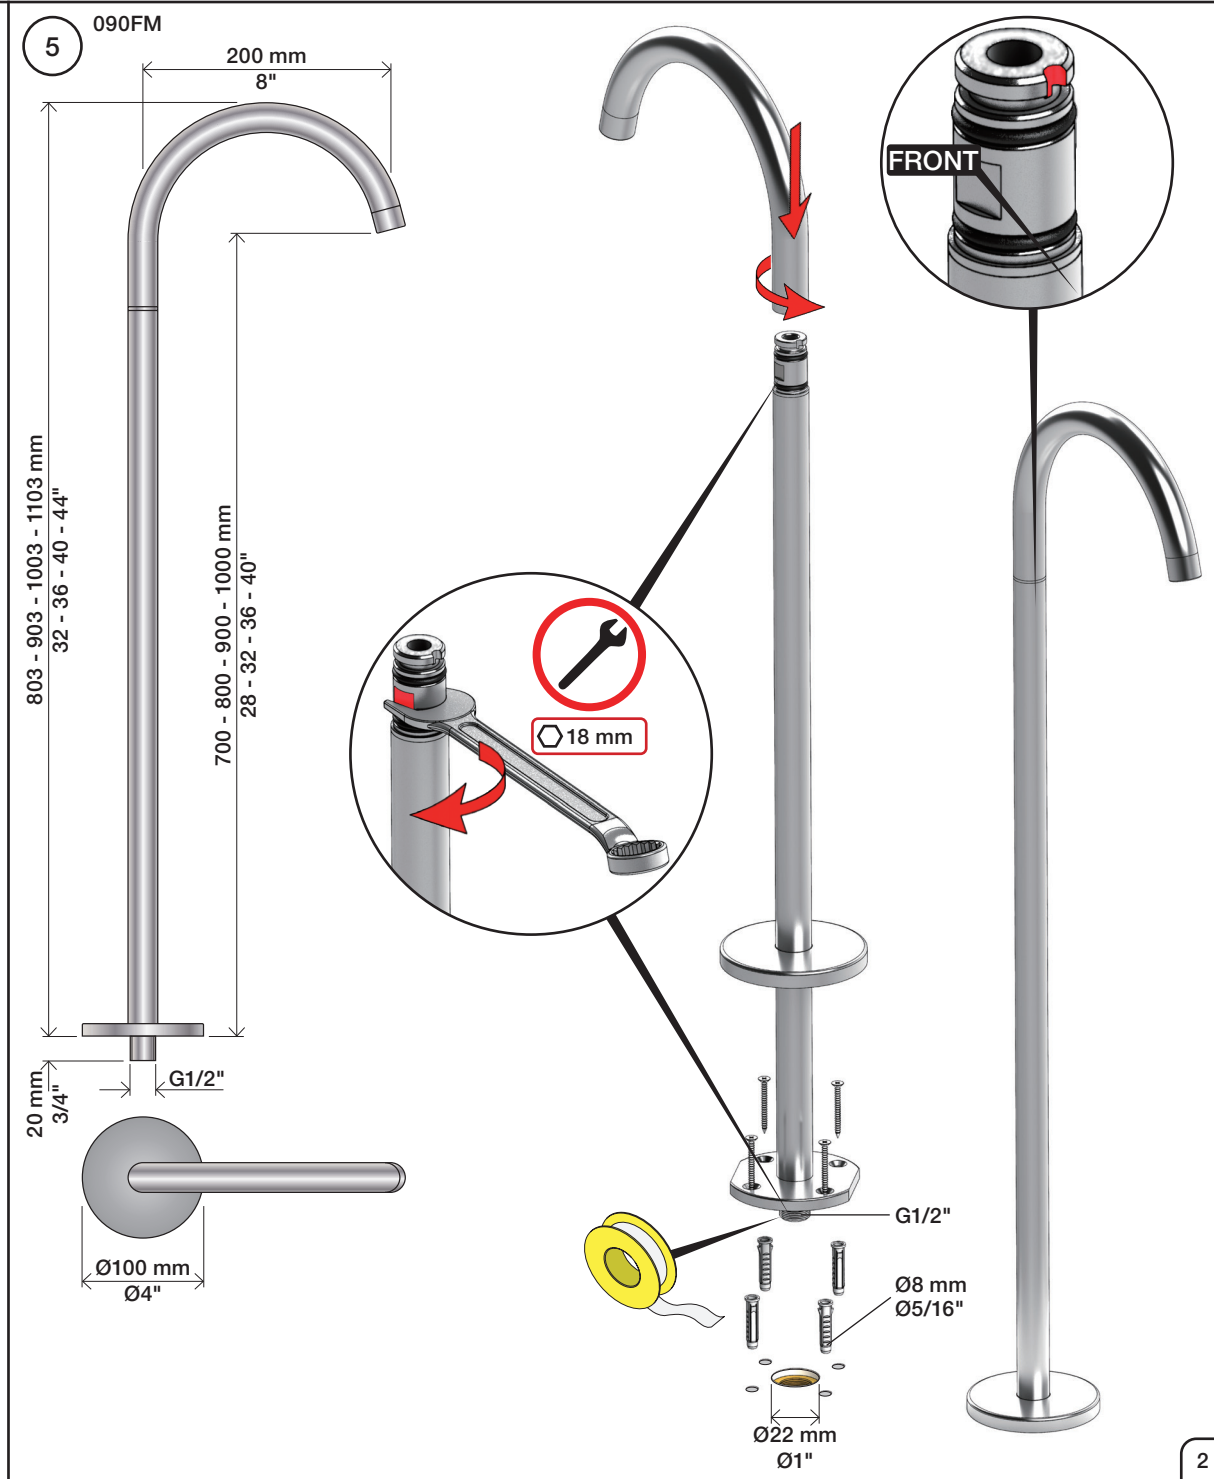

Max. 65°C, 150°F

500/2500:

VOLA 090, 090A, 090B:  
 VOLA 090C, 090D, 090E:  
 VOLA 090G, 090H, 090I, 090V:

1 - 4

VOLA 090FM:

5

Fitting instruction      Monteringsvægledning  
 Montageanleitung      Montage hanledning  
 Monteringsvejledning    Manuel de montage

Inches:	Ø	H	D	h
090	3/4"	8 1/4"	8"	5 3/4"
090A	3/4"	4 1/4"	3 1/2"	1 1/2"
090B	3/4"	7"	4"	4 1/2"
090C	1"	7"	4"	4 1/2"
090D	1"	8 3/4"	8"	5"
090E	1"	6 3/4"	8"	2 1/2"
090G	3/4"	7"	5 1/2"	4"
090H	3/4"	10 1/2"	8 5/8"	6"
090I	3/4"	12 3/4"	8 5/8"	8 1/2"
090V	3/4"	14"	5 3/4"	10 1/2"

- VR277K: VR22, VR269, VR277
- VR297: VR20, VR22, VR269, VR273, VR277, VR294, VR295, VR296
- VR434: VR445, VR446, 2xVR455, VR502
- VR437: VR97, VR98, 2xVR444, VR450, VR451
- NR.10: VR20, VR22, VR273, VR294, VR295
- VR090: VR15P, VR16L9

# VOLA 090H

Date  
 Apr. 12

Rev.  
 3

Sheet  
 SB 19.4

500:

500: Ø10  
500US: Ø3/8"

- VR277K: VR22, VR269, VR277
- VR297: VR20, VR22, VR269, VR273, VR277, VR294, VR295, VR296
- VR434: 2xVR444, VR445, 2xVR455, VR502
- NR.10: VR20, VR22, VR273, VR294, VR295