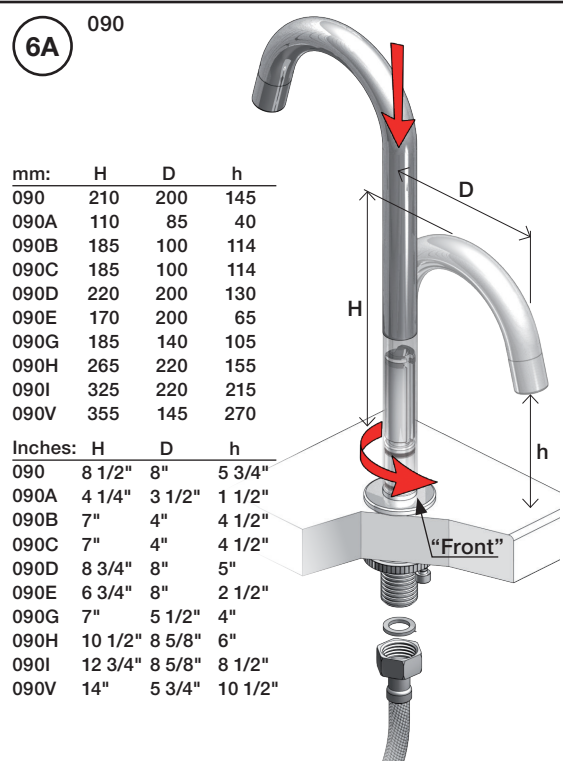

04/00027  
 04/00038

www.vola.com

500 - 2500\_V0\_40998137  
 02-10-2023

**Data, 3 Bar /43.5 Psi:**

	l/min.	Gal/min.
500:	14,5	3,8
590:	9,0	2,4
500-T1:	11,0	2,9
2500:	18,7	4,9
SC1:	18,7	4,9
SC5, 7:	18,0	4,8
SC9:	11,0	2,9

Max. 65°C, 150°F

500/2500:

VOLA 090, 090A, 090B:  
 VOLA 090C, 090D, 090E:  
 VOLA 090G, 090H, 090I, 090V:

1 - 4

VOLA 090FM:

5

Fitting instruction      Monteringsvægledning  
 Montageanleitung      Montage hanledning  
 Monteringsvejledning    Manuel de montage

Inches:	Ø	H	D	h
090	3/4"	8 1/4"	8"	5 3/4"
090A	3/4"	4 1/4"	3 1/2"	1 1/2"
090B	3/4"	7"	4"	4 1/2"
090C	1"	7"	4"	4 1/2"
090D	1"	8 3/4"	8"	5"
090E	1"	6 3/4"	8"	2 1/2"
090G	3/4"	7"	5 1/2"	4"
090H	3/4"	10 1/2"	8 5/8"	6"
090I	3/4"	12 3/4"	8 5/8"	8 1/2"
090V	3/4"	14"	5 3/4"	10 1/2"

# VOLA 090H

Date  
 Apr. 12

Rev.  
 3

Sheet  
 SB 19.4

500:

500: Ø10  
500US: Ø3/8"

- VR277K: VR22, VR269, VR277
- VR297: VR20, VR22, VR269, VR273, VR277, VR294, VR295, VR296
- VR434: 2xVR444, VR445, 2xVR455, VR502
- NR.10: VR20, VR22, VR273, VR294, VR295