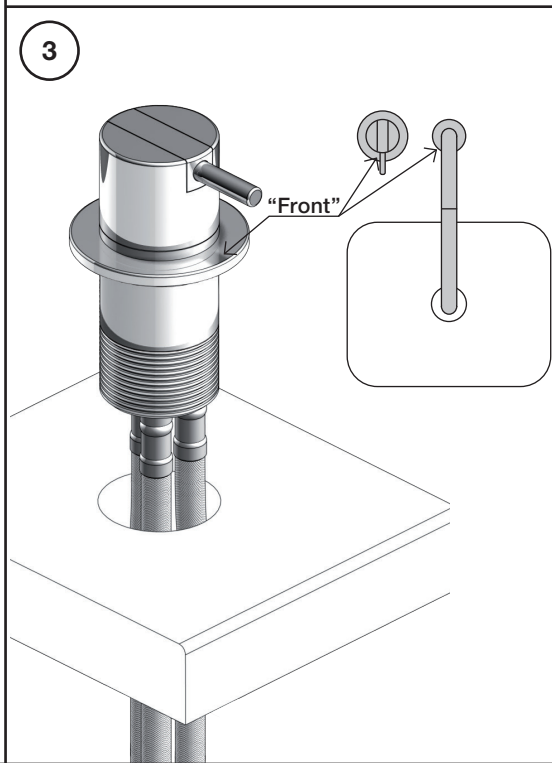

Max. 65°C, 150°F

500/2500:

VOLA 090, 090A, 090B:  
 VOLA 090C, 090D, 090E:  
 VOLA 090G, 090H, 090I, 090V:

1 - 4

VOLA 090FM:

5

Fitting instruction      Monteringsvægledning  
 Montageanleitung      Montage hanledning  
 Monteringsvejledning    Manuel de montage

Inches:	Ø	H	D	h
090	3/4"	8 1/4"	8"	5 3/4"
090A	3/4"	4 1/4"	3 1/2"	1 1/2"
090B	3/4"	7"	4"	4 1/2"
090C	1"	7"	4"	4 1/2"
090D	1"	8 3/4"	8"	5"
090E	1"	6 3/4"	8"	2 1/2"
090G	3/4"	7"	5 1/2"	4"
090H	3/4"	10 1/2"	8 5/8"	6"
090I	3/4"	12 3/4"	8 5/8"	8 1/2"
090V	3/4"	14"	5 3/4"	10 1/2"

# VOLA 090H

Date  
 Apr. 12

Rev.  
 3

Sheet  
 SB 19.4

500:

500: Ø10  
500US: Ø3/8"

- VR277K: VR22, VR269, VR277
- VR297: VR20, VR22, VR269, VR273, VR277, VR294, VR295, VR296
- VR434: 2xVR444, VR445, 2xVR455, VR502
- NR.10: VR20, VR22, VR273, VR294, VR295