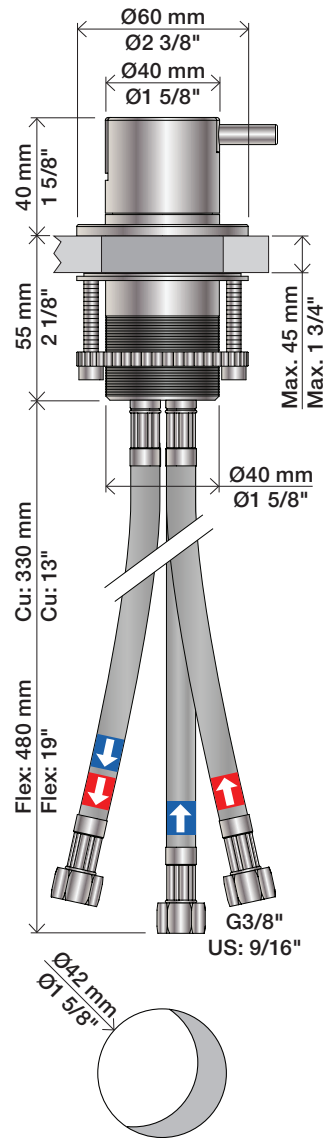

Max. 65°C, 150°F

500/2500:

VOLA 090, 090A, 090B:  
 VOLA 090C, 090D, 090E:  
 VOLA 090G, 090H, 090I, 090V:

1 - 4

VOLA 090FM:

5

Fitting instruction      Monteringsvægledning  
 Montageanleitung      Montage hanledning  
 Monteringsvejledning    Manuel de montage

04/00045  
 04/00109

www.vola.com

vola

mnt\_090\_V4\_40999824  
 21-11-2023

mm:	Ø	H	D	h
090	19	210	200	145
090A	19	110	85	40
090B	19	185	100	114
090C	24	185	100	114
090D	24	220	200	130
090E	24	170	200	65
090G	19	185	140	105
090H	19	265	220	155
090I	19	325	220	215
090V	19	355	145	270

Inches:	Ø	H	D	h
090	3/4"	8 1/4"	8"	5 3/4"
090A	3/4"	4 1/4"	3 1/2"	1 1/2"
090B	3/4"	7"	4"	4 1/2"
090C	1"	7"	4"	4 1/2"
090D	1"	8 3/4"	8"	5"
090E	1"	6 3/4"	8"	2 1/2"
090G	3/4"	7"	5 1/2"	4"
090H	3/4"	10 1/2"	8 5/8"	6"
090I	3/4"	12 3/4"	8 5/8"	8 1/2"
090V	3/4"	14"	5 3/4"	10 1/2"

# VOLA 090H

Date  
 Apr. 12

Rev.  
 3

Sheet  
 SB 19.4

500:

500: Ø10  
500US: Ø3/8"

- VR277K: VR22, VR269, VR277
- VR297: VR20, VR22, VR269, VR273, VR277, VR294, VR295, VR296
- VR434: 2xVR444, VR445, 2xVR455, VR502
- NR.10: VR20, VR22, VR273, VR294, VR295