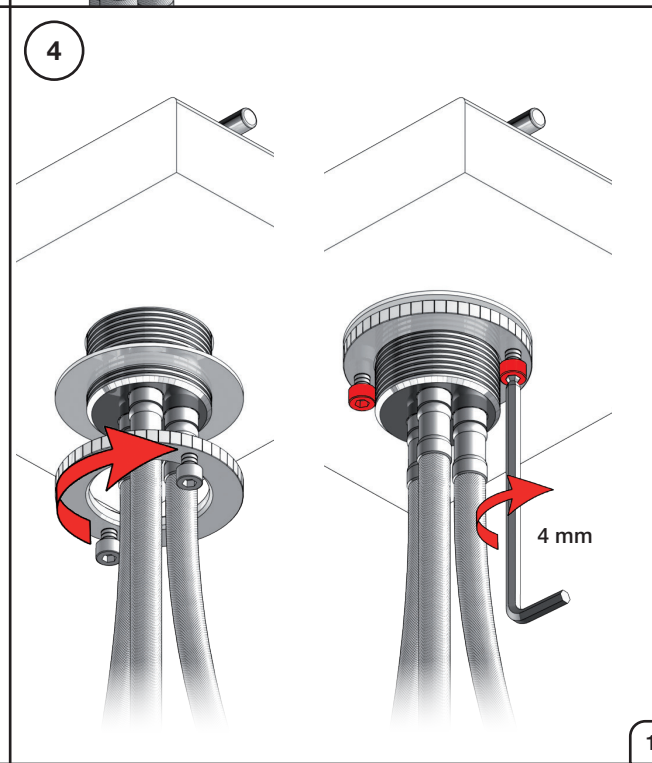

Max. 65°C, 150°F

500/2500:

VOLA 090, 090A, 090B:  
 VOLA 090C, 090D, 090E:  
 VOLA 090G, 090H, 090I, 090V:

1 - 4

VOLA 090FM:

5

Fitting instruction      Monteringsvægledning  
 Montageanleitung      Montage hanledning  
 Monteringsvejledning    Manuel de montage

Inches:	Ø	H	D	h
090	3/4"	8 1/4"	8"	5 3/4"
090A	3/4"	4 1/4"	3 1/2"	1 1/2"
090B	3/4"	7"	4"	4 1/2"
090C	1"	7"	4"	4 1/2"
090D	1"	8 3/4"	8"	5"
090E	1"	6 3/4"	8"	2 1/2"
090G	3/4"	7"	5 1/2"	4"
090H	3/4"	10 1/2"	8 5/8"	6"
090I	3/4"	12 3/4"	8 5/8"	8 1/2"
090V	3/4"	14"	5 3/4"	10 1/2"

# VOLA 090H

Date  
 Apr. 12

Rev.  
 3

Sheet  
 SB 19.4

500:

500: Ø10  
500US: Ø3/8"

- VR277K: VR22, VR269, VR277
- VR297: VR20, VR22, VR269, VR273, VR277, VR294, VR295, VR296
- VR434: 2xVR444, VR445, 2xVR455, VR502
- NR.10: VR20, VR22, VR273, VR294, VR295