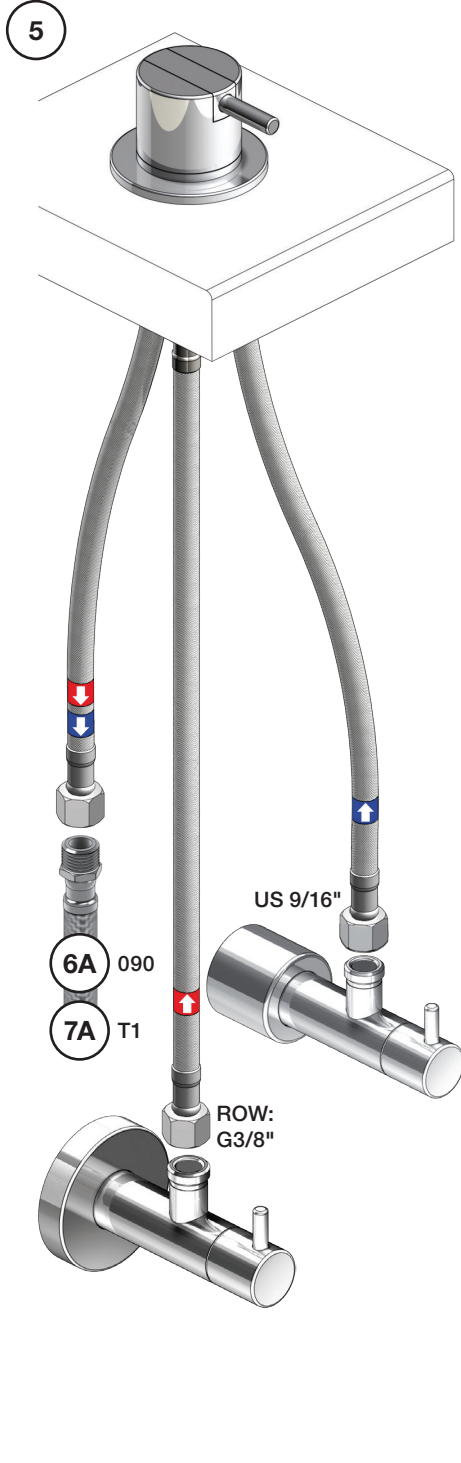

VOLA 500, 590, 500T1  
 VOLA 2500  
 VOLA SC1, SC3, SC5, SC7, SC9, SC10, SC12

Fitting instruction  
 Montageanleitung  
 Monteringsvejledning  
 Monteringsvægledning  
 Montage hanleiding  
 Manuel de montage

Max. 65°C, 150°F

500/2500:

VOLA 090, 090A, 090B:  
 VOLA 090C, 090D, 090E:  
 VOLA 090G, 090H, 090I, 090V:

1 - 4

VOLA 090FM:

5

Fitting instruction      Monteringsvægledning  
 Montageanleitung      Montage hanledning  
 Monteringsvejledning    Manuel de montage

Inches:	Ø	H	D	h
090	3/4"	8 1/4"	8"	5 3/4"
090A	3/4"	4 1/4"	3 1/2"	1 1/2"
090B	3/4"	7"	4"	4 1/2"
090C	1"	7"	4"	4 1/2"
090D	1"	8 3/4"	8"	5"
090E	1"	6 3/4"	8"	2 1/2"
090G	3/4"	7"	5 1/2"	4"
090H	3/4"	10 1/2"	8 5/8"	6"
090I	3/4"	12 3/4"	8 5/8"	8 1/2"
090V	3/4"	14"	5 3/4"	10 1/2"

# VOLA 090H

Date  
 Apr. 12

Rev.  
 3

Sheet  
 SB 19.4

500:

500: Ø10  
500US: Ø3/8"

- VR277K: VR22, VR269, VR277
- VR297: VR20, VR22, VR269, VR273, VR277, VR294, VR295, VR296
- VR434: 2xVR444, VR445, 2xVR455, VR502
- NR.10: VR20, VR22, VR273, VR294, VR295