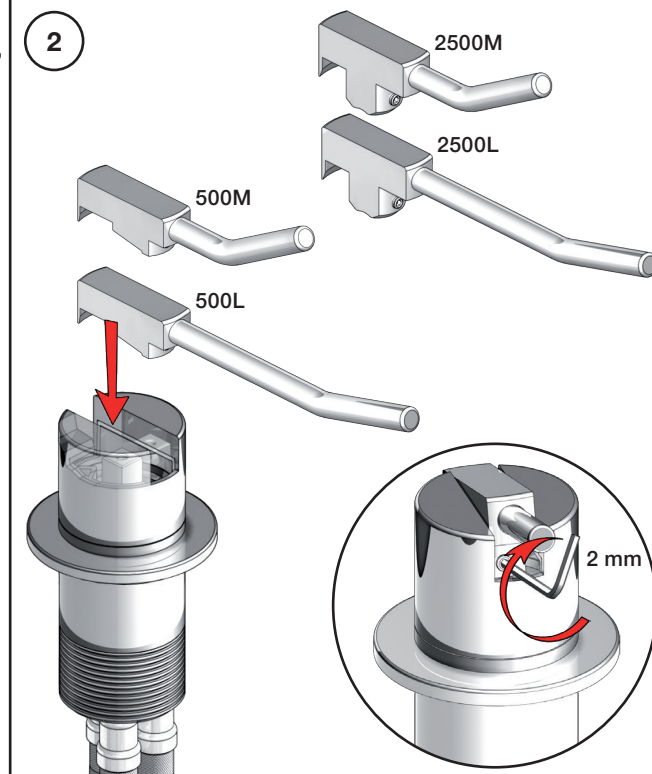

Max. 65°C, 150°F

500/2500:

VOLA 090, 090A, 090B:  
 VOLA 090C, 090D, 090E:  
 VOLA 090G, 090H, 090I, 090V:

1 - 4

VOLA 090FM:

5

Fitting instruction      Monteringsvægledning  
 Montageanleitung      Montage hanledning  
 Monteringsvejledning    Manuel de montage

Inches:	Ø	H	D	h
090	3/4"	8 1/4"	8"	5 3/4"
090A	3/4"	4 1/4"	3 1/2"	1 1/2"
090B	3/4"	7"	4"	4 1/2"
090C	1"	7"	4"	4 1/2"
090D	1"	8 3/4"	8"	5"
090E	1"	6 3/4"	8"	2 1/2"
090G	3/4"	7"	5 1/2"	4"
090H	3/4"	10 1/2"	8 5/8"	6"
090I	3/4"	12 3/4"	8 5/8"	8 1/2"
090V	3/4"	14"	5 3/4"	10 1/2"

# VOLA 090H

Date  
 Apr. 12

Rev.  
 3

Sheet  
 SB 19.4

500:

500: Ø10  
500US: Ø3/8"

- VR277K: VR22, VR269, VR277
- VR297: VR20, VR22, VR269, VR273, VR277, VR294, VR295, VR296
- VR434: 2xVR444, VR445, 2xVR455, VR502
- NR.10: VR20, VR22, VR273, VR294, VR295