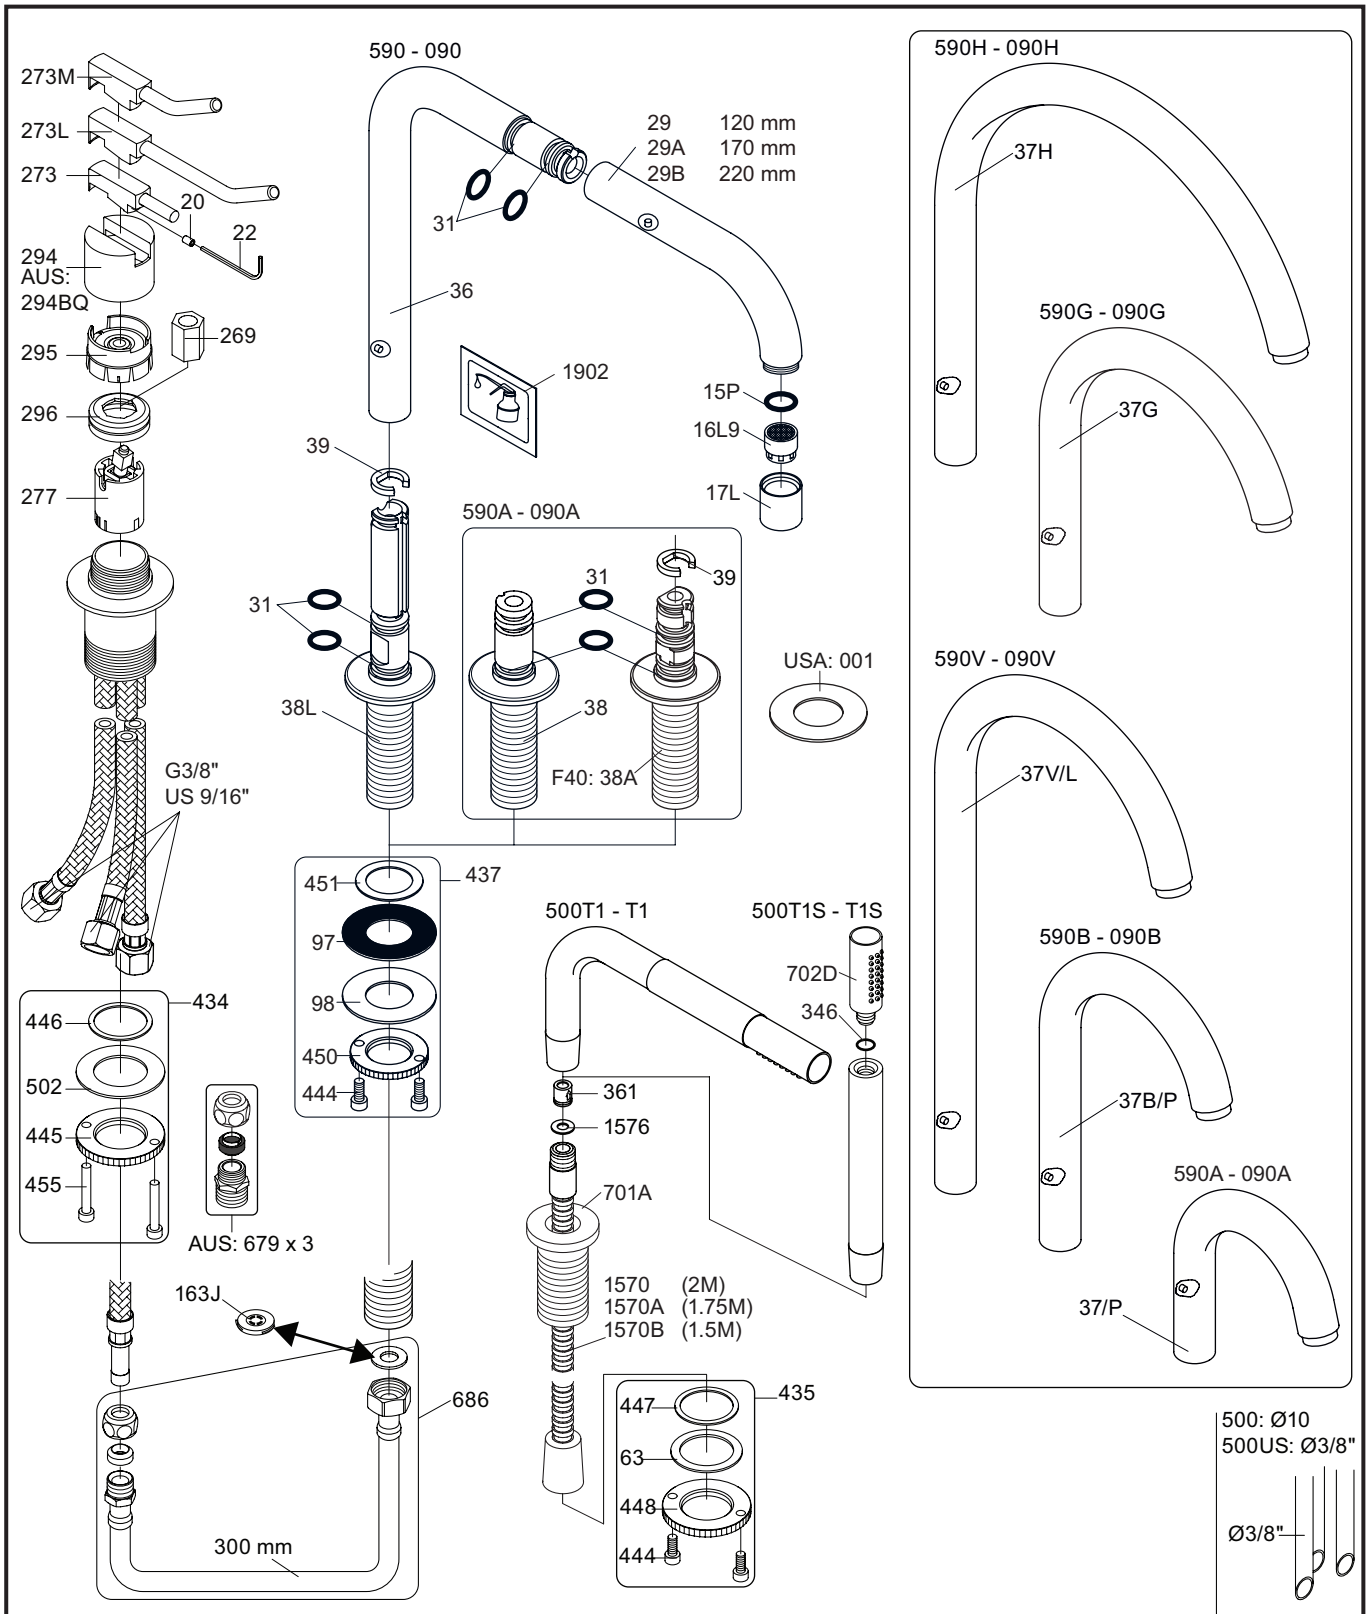

04/00045  
 04/00109

www.vola.com

vola

mnt\_090\_V4\_40999824  
 21-11-2023

mm:	Ø	H	D	h
090	19	210	200	145
090A	19	110	85	40
090B	19	185	100	114
090C	24	185	100	114
090D	24	220	200	130
090E	24	170	200	65
090G	19	185	140	105
090H	19	265	220	155
090I	19	325	220	215
090V	19	355	145	270

Inches:	Ø	H	D	h
090	3/4"	8 1/4"	8"	5 3/4"
090A	3/4"	4 1/4"	3 1/2"	1 1/2"
090B	3/4"	7"	4"	4 1/2"
090C	1"	7"	4"	4 1/2"
090D	1"	8 3/4"	8"	5"
090E	1"	6 3/4"	8"	2 1/2"
090G	3/4"	7"	5 1/2"	4"
090H	3/4"	10 1/2"	8 5/8"	6"
090I	3/4"	12 3/4"	8 5/8"	8 1/2"
090V	3/4"	14"	5 3/4"	10 1/2"

- VR277K: VR22, VR269, VR277
- VR297: VR20, VR22, VR269, VR273, VR277, VR294, VR295, VR296
- VR434: VR445, VR446, 2xVR455, VR502
- VR437: VR97, VR98, 2xVR444, VR450, VR451
- NR.10: VR20, VR22, VR273, VR294, VR295
- VR090: VR15P, VR16L9

# VOLA 090H

Date  
 Apr. 12

Rev.  
 3

Sheet  
 SB 19.4

500:

500: Ø10  
500US: Ø3/8"

- VR277K: VR22, VR269, VR277
- VR297: VR20, VR22, VR269, VR273, VR277, VR294, VR295, VR296
- VR434: 2xVR444, VR445, 2xVR455, VR502
- NR.10: VR20, VR22, VR273, VR294, VR295