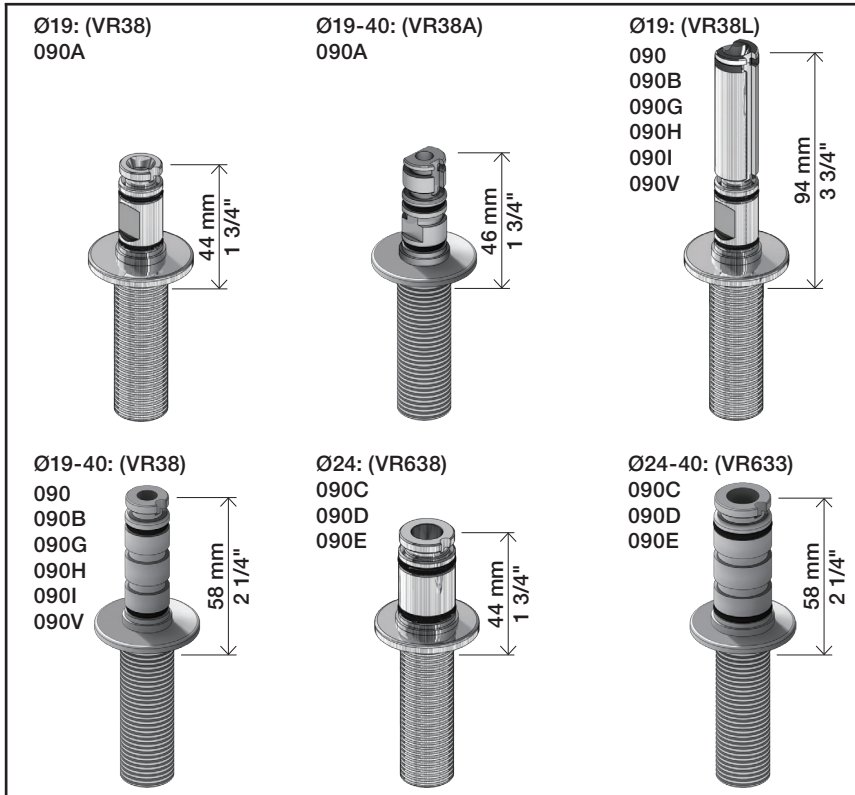

04/00045  
 04/00109

www.vola.com

vola

mnt\_090\_V4\_40999824  
 21-11-2023

mm:	Ø	H	D	h
090	19	210	200	145
090A	19	110	85	40
090B	19	185	100	114
090C	24	185	100	114
090D	24	220	200	130
090E	24	170	200	65
090G	19	185	140	105
090H	19	265	220	155
090I	19	325	220	215
090V	19	355	145	270

Inches:	Ø	H	D	h
090	3/4"	8 1/4"	8"	5 3/4"
090A	3/4"	4 1/4"	3 1/2"	1 1/2"
090B	3/4"	7"	4"	4 1/2"
090C	1"	7"	4"	4 1/2"
090D	1"	8 3/4"	8"	5"
090E	1"	6 3/4"	8"	2 1/2"
090G	3/4"	7"	5 1/2"	4"
090H	3/4"	10 1/2"	8 5/8"	6"
090I	3/4"	12 3/4"	8 5/8"	8 1/2"
090V	3/4"	14"	5 3/4"	10 1/2"

- VR277K: VR22, VR269, VR277
- VR297: VR20, VR22, VR269, VR273, VR277, VR294, VR295, VR296
- VR434: VR445, VR446, 2xVR455, VR502
- VR437: VR97, VR98, 2xVR444, VR450, VR451
- NR.10: VR20, VR22, VR273, VR294, VR295
- VR090: VR15P, VR16L9

# VOLA 090H

Date  
 Apr. 12

Rev.  
 3

Sheet  
 SB 19.4

500:

500: Ø10  
500US: Ø3/8"

- VR277K: VR22, VR269, VR277
- VR297: VR20, VR22, VR269, VR273, VR277, VR294, VR295, VR296
- VR434: 2xVR444, VR445, 2xVR455, VR502
- NR.10: VR20, VR22, VR273, VR294, VR295