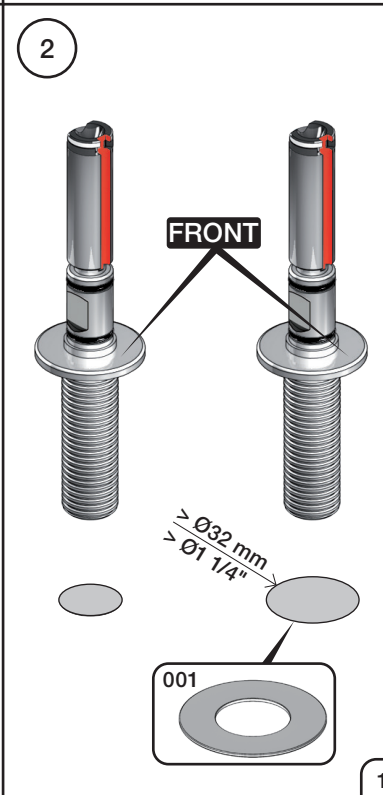

Max. 65°C, 150°F

500/2500:

VOLA 090, 090A, 090B:  
 VOLA 090C, 090D, 090E:  
 VOLA 090G, 090H, 090I, 090V:

1 - 4

VOLA 090FM:

5

Fitting instruction      Monteringsvægledning  
 Montageanleitung      Montage hanledning  
 Monteringsvejledning    Manuel de montage

04/00045  
 04/00109

www.vola.com

vola

mnt\_090\_V4\_40999824  
 21-11-2023

mm:	Ø	H	D	h
090	19	210	200	145
090A	19	110	85	40
090B	19	185	100	114
090C	24	185	100	114
090D	24	220	200	130
090E	24	170	200	65
090G	19	185	140	105
090H	19	265	220	155
090I	19	325	220	215
090V	19	355	145	270

Inches:	Ø	H	D	h
090	3/4"	8 1/4"	8"	5 3/4"
090A	3/4"	4 1/4"	3 1/2"	1 1/2"
090B	3/4"	7"	4"	4 1/2"
090C	1"	7"	4"	4 1/2"
090D	1"	8 3/4"	8"	5"
090E	1"	6 3/4"	8"	2 1/2"
090G	3/4"	7"	5 1/2"	4"
090H	3/4"	10 1/2"	8 5/8"	6"
090I	3/4"	12 3/4"	8 5/8"	8 1/2"
090V	3/4"	14"	5 3/4"	10 1/2"

# VOLA 090H

Date  
 Apr. 12

Rev.  
 3

Sheet  
 SB 19.4

500:

500: Ø10  
500US: Ø3/8"

- VR277K: VR22, VR269, VR277
- VR297: VR20, VR22, VR269, VR273, VR277, VR294, VR295, VR296
- VR434: 2xVR444, VR445, 2xVR455, VR502
- NR.10: VR20, VR22, VR273, VR294, VR295