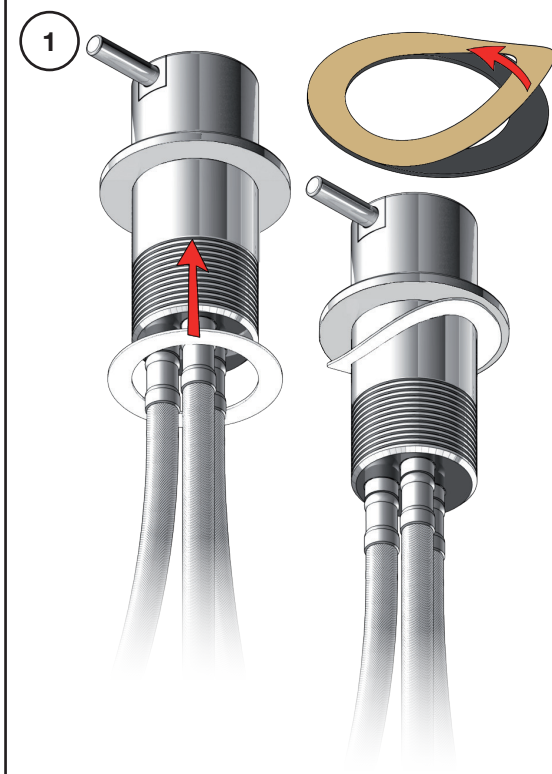

Max. 65°C, 150°F

500/2500:

VOLA 090, 090A, 090B:  
 VOLA 090C, 090D, 090E:  
 VOLA 090G, 090H, 090I, 090V:

1 - 4

VOLA 090FM:

5

Fitting instruction      Monteringsvægledning  
 Montageanleitung      Montage hanledning  
 Monteringsvejledning    Manuel de montage

Inches:	Ø	H	D	h
090	3/4"	8 1/4"	8"	5 3/4"
090A	3/4"	4 1/4"	3 1/2"	1 1/2"
090B	3/4"	7"	4"	4 1/2"
090C	1"	7"	4"	4 1/2"
090D	1"	8 3/4"	8"	5"
090E	1"	6 3/4"	8"	2 1/2"
090G	3/4"	7"	5 1/2"	4"
090H	3/4"	10 1/2"	8 5/8"	6"
090I	3/4"	12 3/4"	8 5/8"	8 1/2"
090V	3/4"	14"	5 3/4"	10 1/2"

# VOLA 090H

Date  
 Apr. 12

Rev.  
 3

Sheet  
 SB 19.4

500:

500: Ø10  
500US: Ø3/8"

- VR277K: VR22, VR269, VR277
- VR297: VR20, VR22, VR269, VR273, VR277, VR294, VR295, VR296
- VR434: 2xVR444, VR445, 2xVR455, VR502
- NR.10: VR20, VR22, VR273, VR294, VR295