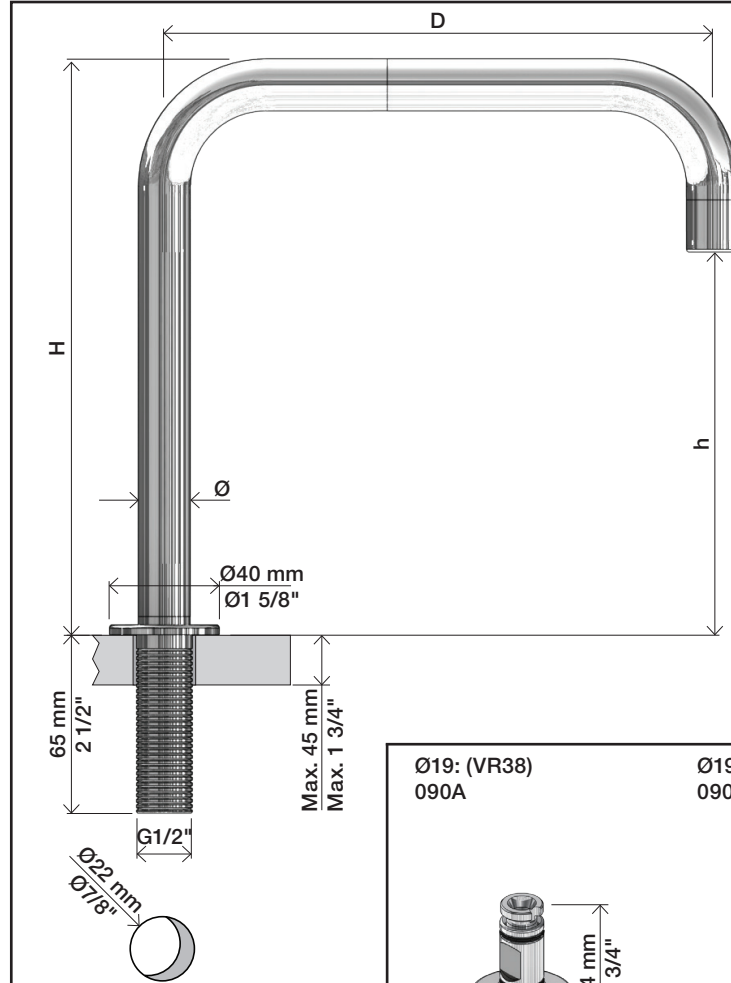

Max. 65°C, 150°F

500/2500:

VOLA 090, 090A, 090B:  
 VOLA 090C, 090D, 090E:  
 VOLA 090G, 090H, 090I, 090V:

1 - 4

VOLA 090FM:

5

Fitting instruction      Monteringsvægledning  
 Montageanleitung      Montage hanledning  
 Monteringsvejledning    Manuel de montage

04/00045  
 04/00109

www.vola.com

vola

mnt\_090\_V4\_40999824  
 21-11-2023

mm:	Ø	H	D	h
090	19	210	200	145
090A	19	110	85	40
090B	19	185	100	114
090C	24	185	100	114
090D	24	220	200	130
090E	24	170	200	65
090G	19	185	140	105
090H	19	265	220	155
090I	19	325	220	215
090V	19	355	145	270

Inches:	Ø	H	D	h
090	3/4"	8 1/4"	8"	5 3/4"
090A	3/4"	4 1/4"	3 1/2"	1 1/2"
090B	3/4"	7"	4"	4 1/2"
090C	1"	7"	4"	4 1/2"
090D	1"	8 3/4"	8"	5"
090E	1"	6 3/4"	8"	2 1/2"
090G	3/4"	7"	5 1/2"	4"
090H	3/4"	10 1/2"	8 5/8"	6"
090I	3/4"	12 3/4"	8 5/8"	8 1/2"
090V	3/4"	14"	5 3/4"	10 1/2"

# VOLA 090H

Date  
 Apr. 12

Rev.  
 3

Sheet  
 SB 19.4

500:

500: Ø10  
500US: Ø3/8"

- VR277K: VR22, VR269, VR277
- VR297: VR20, VR22, VR269, VR273, VR277, VR294, VR295, VR296
- VR434: 2xVR444, VR445, 2xVR455, VR502
- NR.10: VR20, VR22, VR273, VR294, VR295