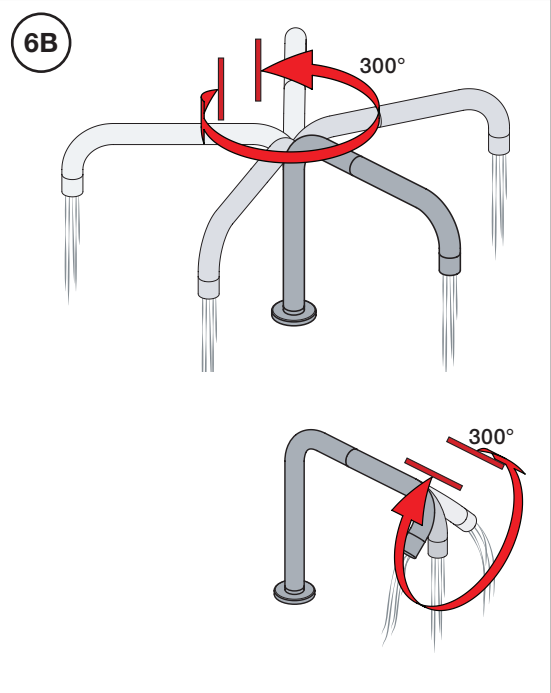

Max. 65°C, 150°F

500/2500:

VOLA 090, 090A, 090B:  
 VOLA 090C, 090D, 090E:  
 VOLA 090G, 090H, 090I, 090V:

1 - 4

VOLA 090FM:

5

Fitting instruction      Monteringsvægledning  
 Montageanleitung      Montage hanledning  
 Monteringsvejledning    Manuel de montage

Inches:	Ø	H	D	h
090	3/4"	8 1/4"	8"	5 3/4"
090A	3/4"	4 1/4"	3 1/2"	1 1/2"
090B	3/4"	7"	4"	4 1/2"
090C	1"	7"	4"	4 1/2"
090D	1"	8 3/4"	8"	5"
090E	1"	6 3/4"	8"	2 1/2"
090G	3/4"	7"	5 1/2"	4"
090H	3/4"	10 1/2"	8 5/8"	6"
090I	3/4"	12 3/4"	8 5/8"	8 1/2"
090V	3/4"	14"	5 3/4"	10 1/2"

# VOLA 090H

Date  
 Apr. 12

Rev.  
 3

Sheet  
 SB 19.4

500:

500: Ø10  
500US: Ø3/8"

- VR277K: VR22, VR269, VR277
- VR297: VR20, VR22, VR269, VR273, VR277, VR294, VR295, VR296
- VR434: 2xVR444, VR445, 2xVR455, VR502
- NR.10: VR20, VR22, VR273, VR294, VR295