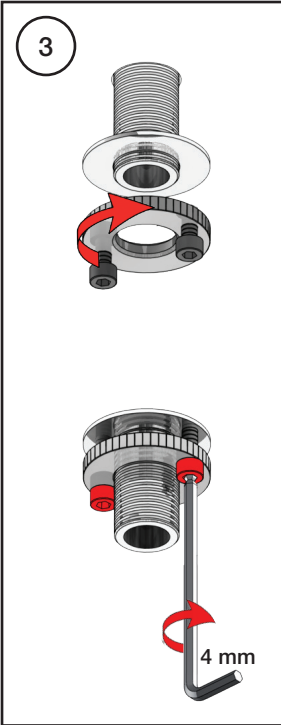

Max. 65°C, 150°F

500/2500:

VOLA 090, 090A, 090B:  
 VOLA 090C, 090D, 090E:  
 VOLA 090G, 090H, 090I, 090V:

1 - 4

VOLA 090FM:

5

Fitting instruction      Monteringsvægledning  
 Montageanleitung      Montage hanledning  
 Monteringsvejledning    Manuel de montage

04/00045  
 04/00109

www.vola.com

vola

mnt\_090\_V4\_40999824  
 21-11-2023

mm:	Ø	H	D	h
090	19	210	200	145
090A	19	110	85	40
090B	19	185	100	114
090C	24	185	100	114
090D	24	220	200	130
090E	24	170	200	65
090G	19	185	140	105
090H	19	265	220	155
090I	19	325	220	215
090V	19	355	145	270

Inches:	Ø	H	D	h
090	3/4"	8 1/4"	8"	5 3/4"
090A	3/4"	4 1/4"	3 1/2"	1 1/2"
090B	3/4"	7"	4"	4 1/2"
090C	1"	7"	4"	4 1/2"
090D	1"	8 3/4"	8"	5"
090E	1"	6 3/4"	8"	2 1/2"
090G	3/4"	7"	5 1/2"	4"
090H	3/4"	10 1/2"	8 5/8"	6"
090I	3/4"	12 3/4"	8 5/8"	8 1/2"
090V	3/4"	14"	5 3/4"	10 1/2"

# VOLA 090H

Date  
 Apr. 12

Rev.  
 3

Sheet  
 SB 19.4

500:

500: Ø10  
500US: Ø3/8"

- VR277K: VR22, VR269, VR277
- VR297: VR20, VR22, VR269, VR273, VR277, VR294, VR295, VR296
- VR434: 2xVR444, VR445, 2xVR455, VR502
- NR.10: VR20, VR22, VR273, VR294, VR295