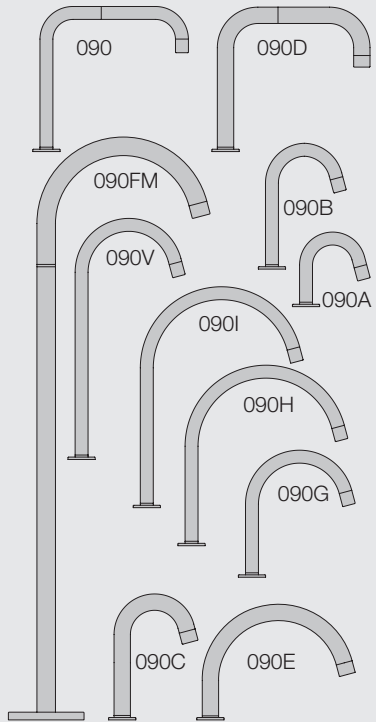

Max. 65°C, 150°F

500/2500:

VOLA 090, 090A, 090B:  
 VOLA 090C, 090D, 090E:  
 VOLA 090G, 090H, 090I, 090V:

1 - 4

VOLA 090FM:

5

Fitting instruction      Monteringsvægledning  
 Montageanleitung      Montage hanledning  
 Monteringsvejledning    Manuel de montage

04/00045  
 04/00109

www.vola.com

vola

mnt\_090\_V4\_40999824  
 21-11-2023

mm:	Ø	H	D	h
090	19	210	200	145
090A	19	110	85	40
090B	19	185	100	114
090C	24	185	100	114
090D	24	220	200	130
090E	24	170	200	65
090G	19	185	140	105
090H	19	265	220	155
090I	19	325	220	215
090V	19	355	145	270

Inches:	Ø	H	D	h
090	3/4"	8 1/4"	8"	5 3/4"
090A	3/4"	4 1/4"	3 1/2"	1 1/2"
090B	3/4"	7"	4"	4 1/2"
090C	1"	7"	4"	4 1/2"
090D	1"	8 3/4"	8"	5"
090E	1"	6 3/4"	8"	2 1/2"
090G	3/4"	7"	5 1/2"	4"
090H	3/4"	10 1/2"	8 5/8"	6"
090I	3/4"	12 3/4"	8 5/8"	8 1/2"
090V	3/4"	14"	5 3/4"	10 1/2"

# VOLA 090H

Date  
 Apr. 12

Rev.  
 3

Sheet  
 SB 19.4

500:

500: Ø10  
500US: Ø3/8"

- VR277K: VR22, VR269, VR277
- VR297: VR20, VR22, VR269, VR273, VR277, VR294, VR295, VR296
- VR434: 2xVR444, VR445, 2xVR455, VR502
- NR.10: VR20, VR22, VR273, VR294, VR295