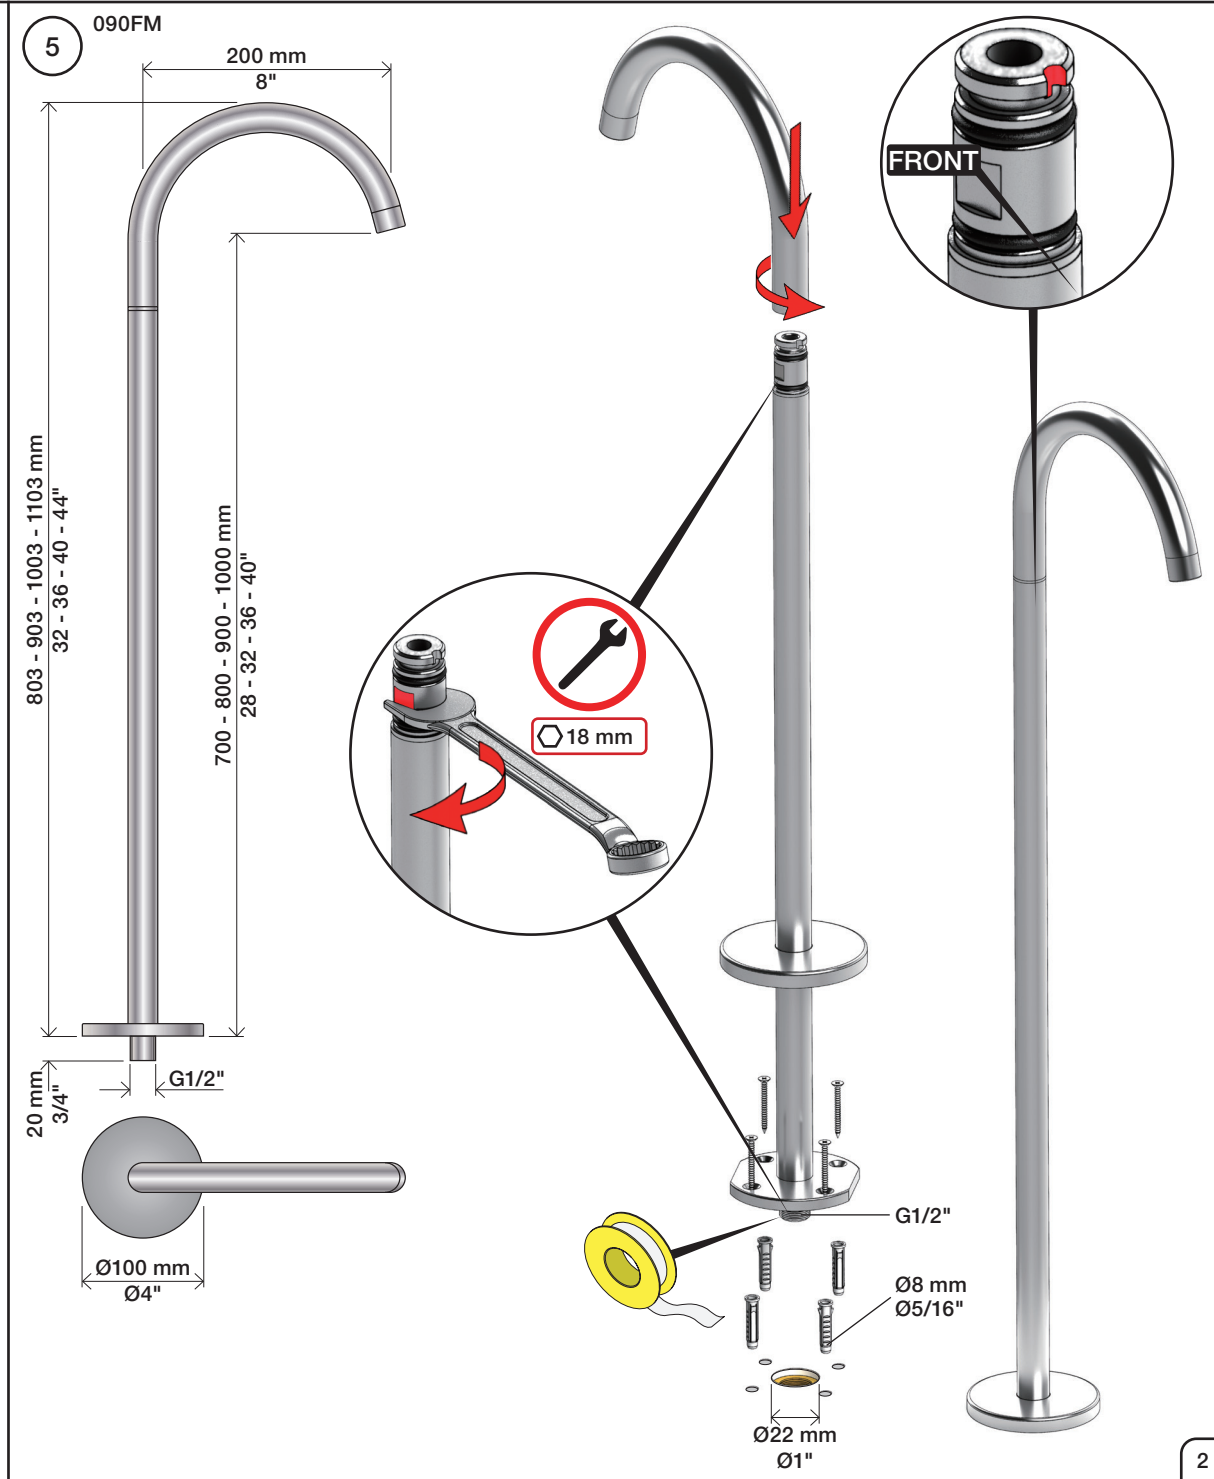

Ø30 mm
Ø1 3/16"

4 mm

7A

T1S

T1

VOLA 090, 090A, 090B:
 VOLA 090C, 090D, 090E:
 VOLA 090G, 090H, 090I, 090V:

1 - 4

VOLA 090FM:

5

Fitting instruction Monteringsvægledning
 Montageanleitung Montage hanledning
 Monteringsvejledning Manuel de montage

04/00045
 04/00109

www.vola.com

vola

mnt_090_V4_40999824
 21-11-2023

mm:	Ø	H	D	h
090	19	210	200	145
090A	19	110	85	40
090B	19	185	100	114
090C	24	185	100	114
090D	24	220	200	130
090E	24	170	200	65
090G	19	185	140	105
090H	19	265	220	155
090I	19	325	220	215
090V	19	355	145	270

Inches:	Ø	H	D	h
090	3/4"	8 1/4"	8"	5 3/4"
090A	3/4"	4 1/4"	3 1/2"	1 1/2"
090B	3/4"	7"	4"	4 1/2"
090C	1"	7"	4"	4 1/2"
090D	1"	8 3/4"	8"	5"
090E	1"	6 3/4"	8"	2 1/2"
090G	3/4"	7"	5 1/2"	4"
090H	3/4"	10 1/2"	8 5/8"	6"
090I	3/4"	12 3/4"	8 5/8"	8 1/2"
090V	3/4"	14"	5 3/4"	10 1/2"