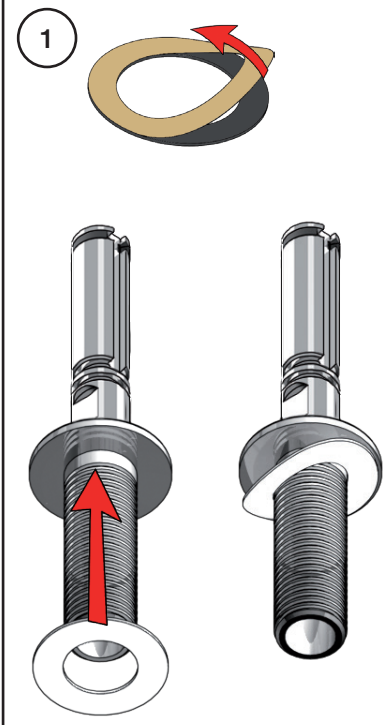

Inches:	H	D	h
090	8 1/2"	8"	5 3/4"
090A	4 1/4"	3 1/2"	1 1/2"
090B	7"	4"	4 1/2"
090C	7"	4"	4 1/2"
090D	8 3/4"	8"	5"
090E	6 3/4"	8"	2 1/2"
090G	7"	5 1/2"	4"
090H	10 1/2"	8 5/8"	6"
090I	12 3/4"	8 5/8"	8 1/2"
090V	14"	5 3/4"	10 1/2"

Ø30 mm
Ø1 3/16"

4 mm

7A

T1S

T1

VOLA 090, 090A, 090B:
 VOLA 090C, 090D, 090E:
 VOLA 090G, 090H, 090I, 090V:

1 - 4

VOLA 090FM:

5

Fitting instruction Monteringsvægledning
 Montageanleitung Montage hanledning
 Monteringsvejledning Manuel de montage

04/00045
 04/00109

www.vola.com

vola

mnt_090_V4_40999824
 21-11-2023

mm:	Ø	H	D	h
090	19	210	200	145
090A	19	110	85	40
090B	19	185	100	114
090C	24	185	100	114
090D	24	220	200	130
090E	24	170	200	65
090G	19	185	140	105
090H	19	265	220	155
090I	19	325	220	215
090V	19	355	145	270

Inches:	Ø	H	D	h
090	3/4"	8 1/4"	8"	5 3/4"
090A	3/4"	4 1/4"	3 1/2"	1 1/2"
090B	3/4"	7"	4"	4 1/2"
090C	1"	7"	4"	4 1/2"
090D	1"	8 3/4"	8"	5"
090E	1"	6 3/4"	8"	2 1/2"
090G	3/4"	7"	5 1/2"	4"
090H	3/4"	10 1/2"	8 5/8"	6"
090I	3/4"	12 3/4"	8 5/8"	8 1/2"
090V	3/4"	14"	5 3/4"	10 1/2"