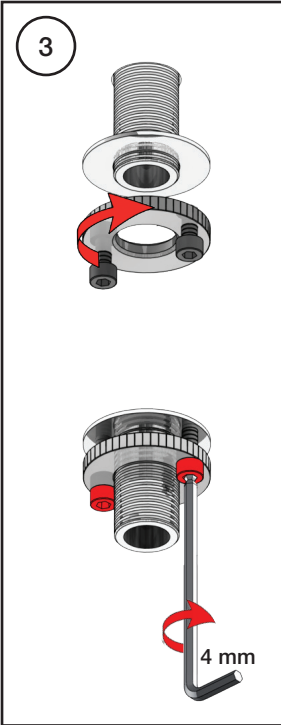

Inches:	H	D	h
090	8 1/2"	8"	5 3/4"
090A	4 1/4"	3 1/2"	1 1/2"
090B	7"	4"	4 1/2"
090C	7"	4"	4 1/2"
090D	8 3/4"	8"	5"
090E	6 3/4"	8"	2 1/2"
090G	7"	5 1/2"	4"
090H	10 1/2"	8 5/8"	6"
090I	12 3/4"	8 5/8"	8 1/2"
090V	14"	5 3/4"	10 1/2"

Ø30 mm
Ø1 3/16"

4 mm

7A

T1S

T1

VOLA 090, 090A, 090B:
 VOLA 090C, 090D, 090E:
 VOLA 090G, 090H, 090I, 090V:

1 - 4

VOLA 090FM:

5

Fitting instruction Monteringsvægledning
 Montageanleitung Montage hanledning
 Monteringsvejledning Manuel de montage

04/00045
 04/00109

www.vola.com

vola

mnt_090_V4_40999824
 21-11-2023

mm:	Ø	H	D	h
090	19	210	200	145
090A	19	110	85	40
090B	19	185	100	114
090C	24	185	100	114
090D	24	220	200	130
090E	24	170	200	65
090G	19	185	140	105
090H	19	265	220	155
090I	19	325	220	215
090V	19	355	145	270

Inches:	Ø	H	D	h
090	3/4"	8 1/4"	8"	5 3/4"
090A	3/4"	4 1/4"	3 1/2"	1 1/2"
090B	3/4"	7"	4"	4 1/2"
090C	1"	7"	4"	4 1/2"
090D	1"	8 3/4"	8"	5"
090E	1"	6 3/4"	8"	2 1/2"
090G	3/4"	7"	5 1/2"	4"
090H	3/4"	10 1/2"	8 5/8"	6"
090I	3/4"	12 3/4"	8 5/8"	8 1/2"
090V	3/4"	14"	5 3/4"	10 1/2"