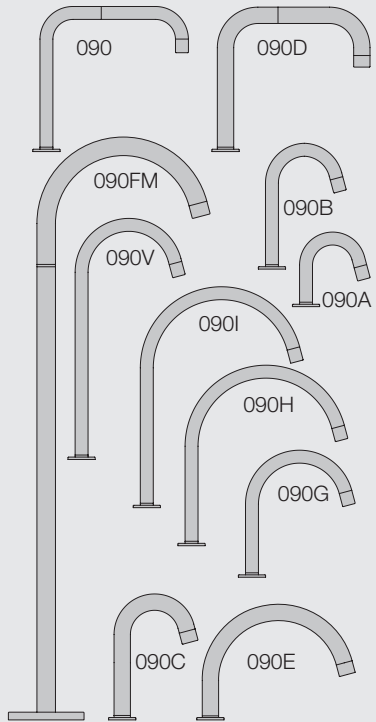

Inches:	H	D	h
090	8 1/2"	8"	5 3/4"
090A	4 1/4"	3 1/2"	1 1/2"
090B	7"	4"	4 1/2"
090C	7"	4"	4 1/2"
090D	8 3/4"	8"	5"
090E	6 3/4"	8"	2 1/2"
090G	7"	5 1/2"	4"
090H	10 1/2"	8 5/8"	6"
090I	12 3/4"	8 5/8"	8 1/2"
090V	14"	5 3/4"	10 1/2"

Ø30 mm
Ø1 3/16"

4 mm

7A

T1S

T1

VOLA 090, 090A, 090B:
 VOLA 090C, 090D, 090E:
 VOLA 090G, 090H, 090I, 090V:

1 - 4

VOLA 090FM:

5

Fitting instruction Monteringsvægledning
 Montageanleitung Montage hanledning
 Monteringsvejledning Manuel de montage

04/00045
 04/00109

www.vola.com

vola

mnt_090_V4_40999824
 21-11-2023

mm:	Ø	H	D	h
090	19	210	200	145
090A	19	110	85	40
090B	19	185	100	114
090C	24	185	100	114
090D	24	220	200	130
090E	24	170	200	65
090G	19	185	140	105
090H	19	265	220	155
090I	19	325	220	215
090V	19	355	145	270

Inches:	Ø	H	D	h
090	3/4"	8 1/4"	8"	5 3/4"
090A	3/4"	4 1/4"	3 1/2"	1 1/2"
090B	3/4"	7"	4"	4 1/2"
090C	1"	7"	4"	4 1/2"
090D	1"	8 3/4"	8"	5"
090E	1"	6 3/4"	8"	2 1/2"
090G	3/4"	7"	5 1/2"	4"
090H	3/4"	10 1/2"	8 5/8"	6"
090I	3/4"	12 3/4"	8 5/8"	8 1/2"
090V	3/4"	14"	5 3/4"	10 1/2"