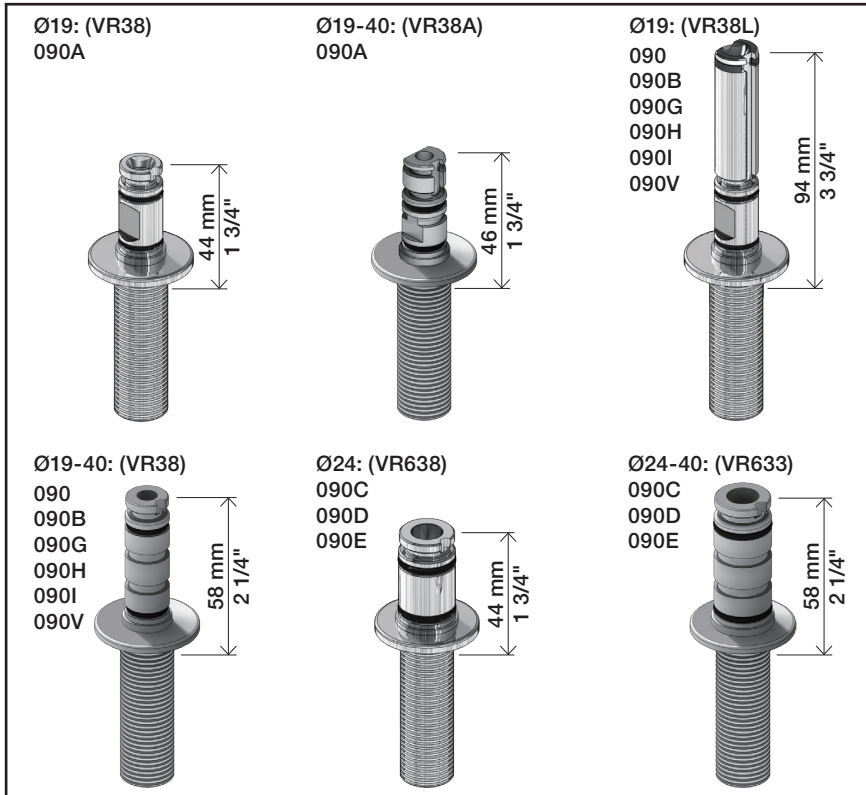

Inches:	H	D	h
090	8 1/2"	8"	5 3/4"
090A	4 1/4"	3 1/2"	1 1/2"
090B	7"	4"	4 1/2"
090C	7"	4"	4 1/2"
090D	8 3/4"	8"	5"
090E	6 3/4"	8"	2 1/2"
090G	7"	5 1/2"	4"
090H	10 1/2"	8 5/8"	6"
090I	12 3/4"	8 5/8"	8 1/2"
090V	14"	5 3/4"	10 1/2"

Ø30 mm
Ø1 3/16"

4 mm

7A

T1S

T1

VOLA 090, 090A, 090B:
 VOLA 090C, 090D, 090E:
 VOLA 090G, 090H, 090I, 090V:

1 - 4

VOLA 090FM:

5

Fitting instruction Monteringsvægledning
 Montageanleitung Montage hanledning
 Monteringsvejledning Manuel de montage

04/00045
 04/00109

www.vola.com

vola

mnt_090_V4_40999824
 21-11-2023

mm:	Ø	H	D	h
090	19	210	200	145
090A	19	110	85	40
090B	19	185	100	114
090C	24	185	100	114
090D	24	220	200	130
090E	24	170	200	65
090G	19	185	140	105
090H	19	265	220	155
090I	19	325	220	215
090V	19	355	145	270

Inches:	Ø	H	D	h
090	3/4"	8 1/4"	8"	5 3/4"
090A	3/4"	4 1/4"	3 1/2"	1 1/2"
090B	3/4"	7"	4"	4 1/2"
090C	1"	7"	4"	4 1/2"
090D	1"	8 3/4"	8"	5"
090E	1"	6 3/4"	8"	2 1/2"
090G	3/4"	7"	5 1/2"	4"
090H	3/4"	10 1/2"	8 5/8"	6"
090I	3/4"	12 3/4"	8 5/8"	8 1/2"
090V	3/4"	14"	5 3/4"	10 1/2"