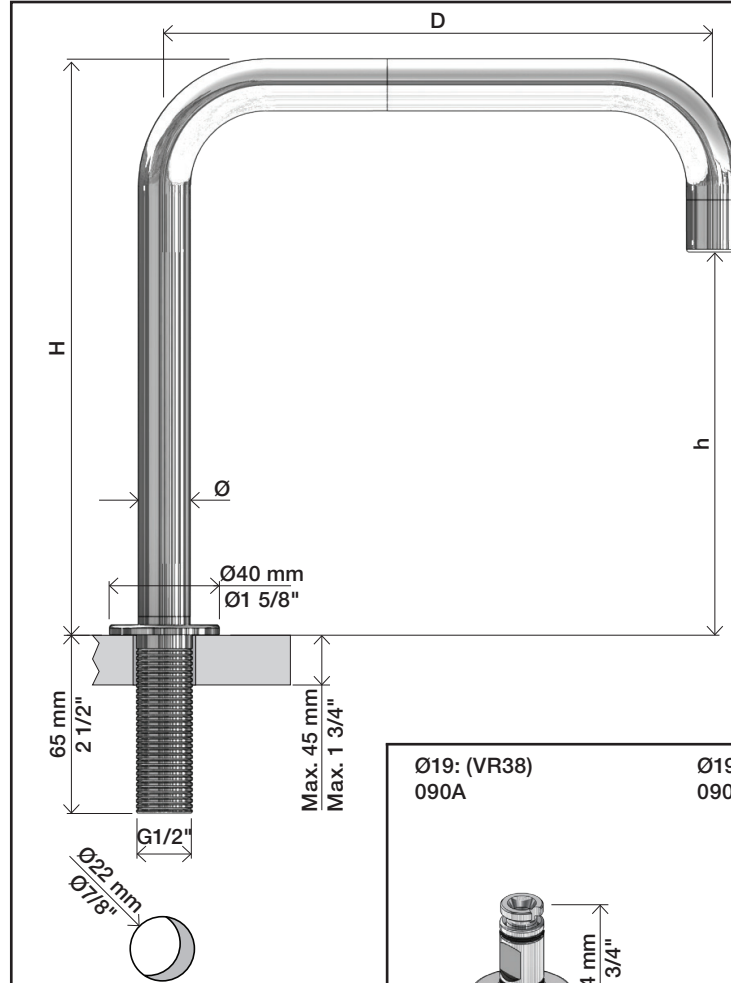

Inches:	H	D	h
090	8 1/2"	8"	5 3/4"
090A	4 1/4"	3 1/2"	1 1/2"
090B	7"	4"	4 1/2"
090C	7"	4"	4 1/2"
090D	8 3/4"	8"	5"
090E	6 3/4"	8"	2 1/2"
090G	7"	5 1/2"	4"
090H	10 1/2"	8 5/8"	6"
090I	12 3/4"	8 5/8"	8 1/2"
090V	14"	5 3/4"	10 1/2"

Ø30 mm
Ø1 3/16"

4 mm

7A

T1S

T1

VOLA 090, 090A, 090B:
 VOLA 090C, 090D, 090E:
 VOLA 090G, 090H, 090I, 090V:

1 - 4

VOLA 090FM:

5

Fitting instruction Monteringsvægledning
 Montageanleitung Montage hanledning
 Monteringsvejledning Manuel de montage

04/00045
 04/00109

www.vola.com

vola

mnt_090_V4_40999824
 21-11-2023

mm:	Ø	H	D	h
090	19	210	200	145
090A	19	110	85	40
090B	19	185	100	114
090C	24	185	100	114
090D	24	220	200	130
090E	24	170	200	65
090G	19	185	140	105
090H	19	265	220	155
090I	19	325	220	215
090V	19	355	145	270

Inches:	Ø	H	D	h
090	3/4"	8 1/4"	8"	5 3/4"
090A	3/4"	4 1/4"	3 1/2"	1 1/2"
090B	3/4"	7"	4"	4 1/2"
090C	1"	7"	4"	4 1/2"
090D	1"	8 3/4"	8"	5"
090E	1"	6 3/4"	8"	2 1/2"
090G	3/4"	7"	5 1/2"	4"
090H	3/4"	10 1/2"	8 5/8"	6"
090I	3/4"	12 3/4"	8 5/8"	8 1/2"
090V	3/4"	14"	5 3/4"	10 1/2"