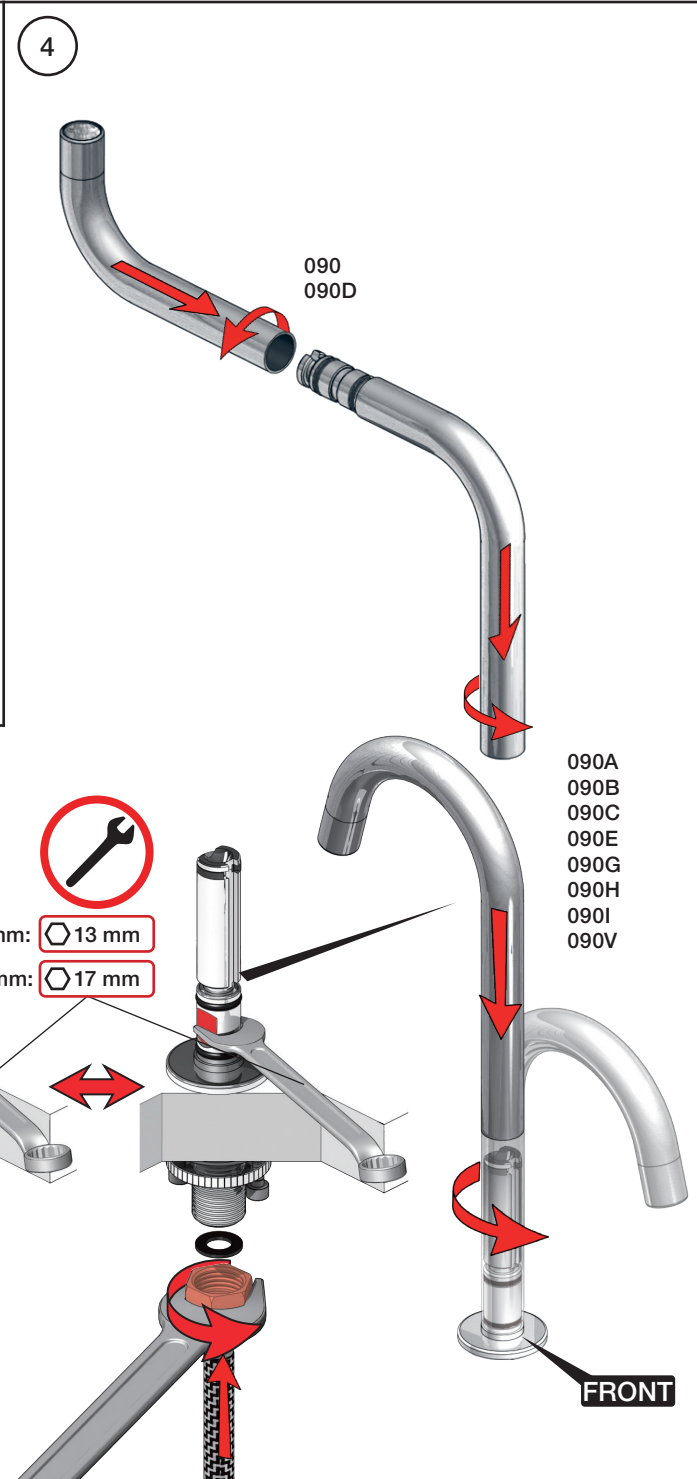

Inches:	H	D	h
090	8 1/2"	8"	5 3/4"
090A	4 1/4"	3 1/2"	1 1/2"
090B	7"	4"	4 1/2"
090C	7"	4"	4 1/2"
090D	8 3/4"	8"	5"
090E	6 3/4"	8"	2 1/2"
090G	7"	5 1/2"	4"
090H	10 1/2"	8 5/8"	6"
090I	12 3/4"	8 5/8"	8 1/2"
090V	14"	5 3/4"	10 1/2"

Ø30 mm
Ø1 3/16"

4 mm

7A

T1S

T1

VOLA 090, 090A, 090B:
 VOLA 090C, 090D, 090E:
 VOLA 090G, 090H, 090I, 090V:

1 - 4

VOLA 090FM:

5

Fitting instruction Monteringsvægledning
 Montageanleitung Montage hanledning
 Monteringsvejledning Manuel de montage

04/00045
 04/00109

www.vola.com

vola

mnt_090_V4_40999824
 21-11-2023

mm:	Ø	H	D	h
090	19	210	200	145
090A	19	110	85	40
090B	19	185	100	114
090C	24	185	100	114
090D	24	220	200	130
090E	24	170	200	65
090G	19	185	140	105
090H	19	265	220	155
090I	19	325	220	215
090V	19	355	145	270

Inches:	Ø	H	D	h
090	3/4"	8 1/4"	8"	5 3/4"
090A	3/4"	4 1/4"	3 1/2"	1 1/2"
090B	3/4"	7"	4"	4 1/2"
090C	1"	7"	4"	4 1/2"
090D	1"	8 3/4"	8"	5"
090E	1"	6 3/4"	8"	2 1/2"
090G	3/4"	7"	5 1/2"	4"
090H	3/4"	10 1/2"	8 5/8"	6"
090I	3/4"	12 3/4"	8 5/8"	8 1/2"
090V	3/4"	14"	5 3/4"	10 1/2"