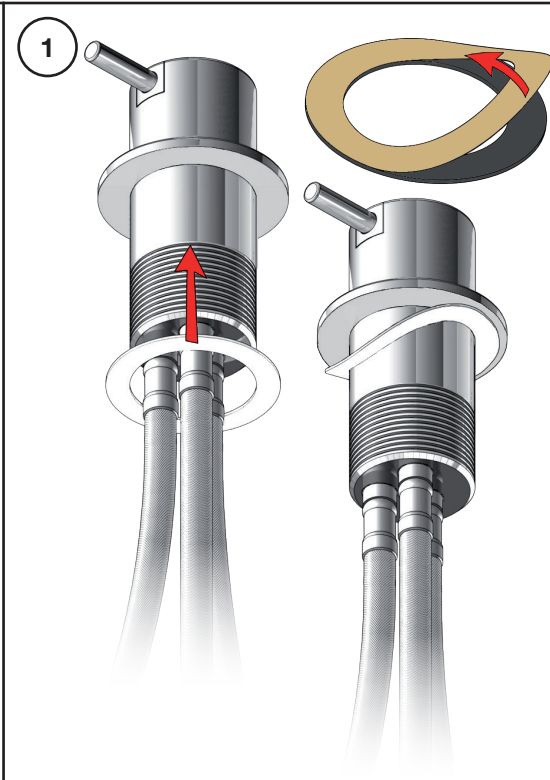

Max. 65°C, 150°F

500/2500:

VOLA 090, 090A, 090B:  
 VOLA 090C, 090D, 090E:  
 VOLA 090G, 090H, 090I, 090V:

1 - 4

VOLA 090FM:

5

Fitting instruction      Monteringsvægledning  
 Montageanleitung      Montage hanledning  
 Monteringsvejledning    Manuel de montage

## VOLA 090

Date  
Okt. 16

Rev.  
3

Sheet  
SB 18

500:

500: Ø10  
500US: Ø3/8"

- VR277K: VR22, VR269, VR277
- VR297: VR20, VR22, VR269, VR273, VR277, VR294, VR295, VR296
- VR434: 2xVR444, VR445, 2xVR455, VR502
- NR.10: VR20, VR22, VR273, VR294, VR295