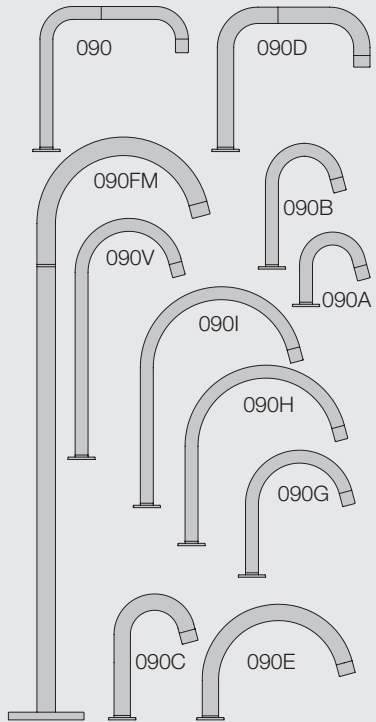

Max. 65°C, 150°F

500/2500:

VOLA 090, 090A, 090B:  
 VOLA 090C, 090D, 090E:  
 VOLA 090G, 090H, 090I, 090V:

1 - 4

VOLA 090FM:

5

Fitting instruction      Monteringsvægledning  
 Montageanleitung      Montage hanledning  
 Monteringsvejledning    Manuel de montage

04/00045  
 04/00109

www.vola.com

mnt\_090\_V4\_40999824  
 21-11-2023

mm:	Ø	H	D	h
090	19	210	200	145
090A	19	110	85	40
090B	19	185	100	114
090C	24	185	100	114
090D	24	220	200	130
090E	24	170	200	65
090G	19	185	140	105
090H	19	265	220	155
090I	19	325	220	215
090V	19	355	145	270

Inches:	Ø	H	D	h
090	3/4"	8 1/4"	8"	5 3/4"
090A	3/4"	4 1/4"	3 1/2"	1 1/2"
090B	3/4"	7"	4"	4 1/2"
090C	1"	7"	4"	4 1/2"
090D	1"	8 3/4"	8"	5"
090E	1"	6 3/4"	8"	2 1/2"
090G	3/4"	7"	5 1/2"	4"
090H	3/4"	10 1/2"	8 5/8"	6"
090I	3/4"	12 3/4"	8 5/8"	8 1/2"
090V	3/4"	14"	5 3/4"	10 1/2"

## VOLA 090

Date  
Okt. 16

Rev.  
3

Sheet  
SB 18

500:

500: Ø10  
500US: Ø3/8"

- VR277K: VR22, VR269, VR277
- VR297: VR20, VR22, VR269, VR273, VR277, VR294, VR295, VR296
- VR434: 2xVR444, VR445, 2xVR455, VR502
- NR.10: VR20, VR22, VR273, VR294, VR295