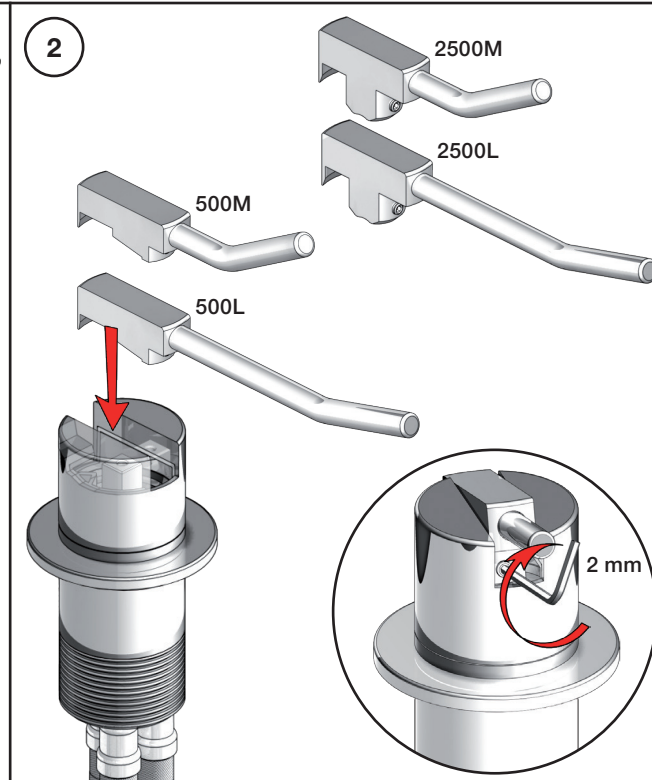

Max. 65°C, 150°F

500/2500:

VOLA 090, 090A, 090B:  
 VOLA 090C, 090D, 090E:  
 VOLA 090G, 090H, 090I, 090V:

1 - 4

VOLA 090FM:

5

Fitting instruction      Monteringsvægledning  
 Montageanleitung      Montage hanledning  
 Monteringsvejledning    Manuel de montage

Inches:	Ø	H	D	h
090	3/4"	8 1/4"	8"	5 3/4"
090A	3/4"	4 1/4"	3 1/2"	1 1/2"
090B	3/4"	7"	4"	4 1/2"
090C	1"	7"	4"	4 1/2"
090D	1"	8 3/4"	8"	5"
090E	1"	6 3/4"	8"	2 1/2"
090G	3/4"	7"	5 1/2"	4"
090H	3/4"	10 1/2"	8 5/8"	6"
090I	3/4"	12 3/4"	8 5/8"	8 1/2"
090V	3/4"	14"	5 3/4"	10 1/2"

## VOLA 090

Date  
Okt. 16

Rev.  
3

Sheet  
SB 18

500:

500: Ø10  
500US: Ø3/8"

- VR277K: VR22, VR269, VR277
- VR297: VR20, VR22, VR269, VR273, VR277, VR294, VR295, VR296
- VR434: 2xVR444, VR445, 2xVR455, VR502
- NR.10: VR20, VR22, VR273, VR294, VR295