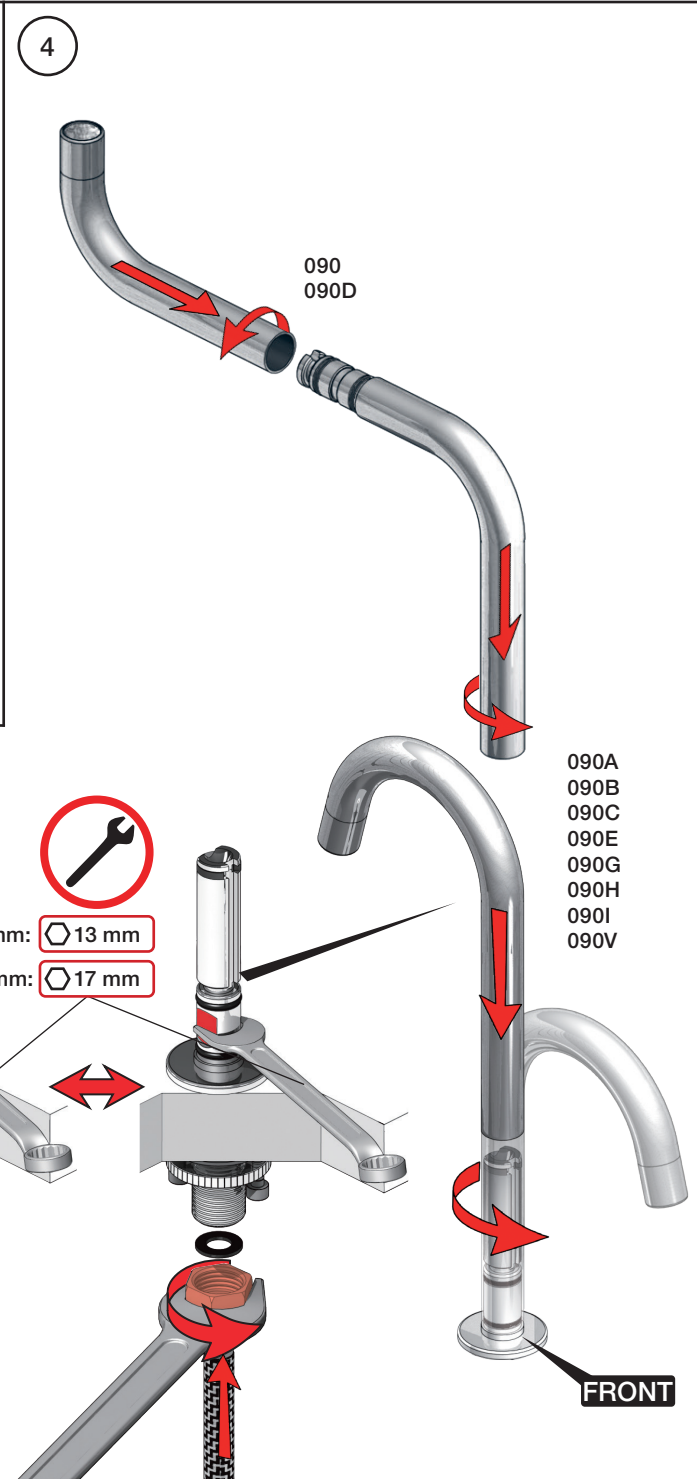

Max. 65°C, 150°F

500/2500:

VOLA 090, 090A, 090B:  
 VOLA 090C, 090D, 090E:  
 VOLA 090G, 090H, 090I, 090V:

1 - 4

VOLA 090FM:

5

Fitting instruction      Monteringsvægledning  
 Montageanleitung      Montage hanledning  
 Monteringsvejledning    Manuel de montage

Inches:	Ø	H	D	h
090	3/4"	8 1/4"	8"	5 3/4"
090A	3/4"	4 1/4"	3 1/2"	1 1/2"
090B	3/4"	7"	4"	4 1/2"
090C	1"	7"	4"	4 1/2"
090D	1"	8 3/4"	8"	5"
090E	1"	6 3/4"	8"	2 1/2"
090G	3/4"	7"	5 1/2"	4"
090H	3/4"	10 1/2"	8 5/8"	6"
090I	3/4"	12 3/4"	8 5/8"	8 1/2"
090V	3/4"	14"	5 3/4"	10 1/2"

- VR277K: VR22, VR269, VR277
- VR297: VR20, VR22, VR269, VR273, VR277, VR294, VR295, VR296
- VR434: VR445, VR446, 2xVR455, VR502
- VR437: VR97, VR98, 2xVR444, VR450, VR451
- NR.10: VR20, VR22, VR273, VR294, VR295
- VR090: VR15P, VR16L9

## VOLA 090

Date  
Okt. 16

Rev.  
3

Sheet  
SB 18

500:

500: Ø10  
500US: Ø3/8"

- VR277K: VR22, VR269, VR277
- VR297: VR20, VR22, VR269, VR273, VR277, VR294, VR295, VR296
- VR434: 2xVR444, VR445, 2xVR455, VR502
- NR.10: VR20, VR22, VR273, VR294, VR295