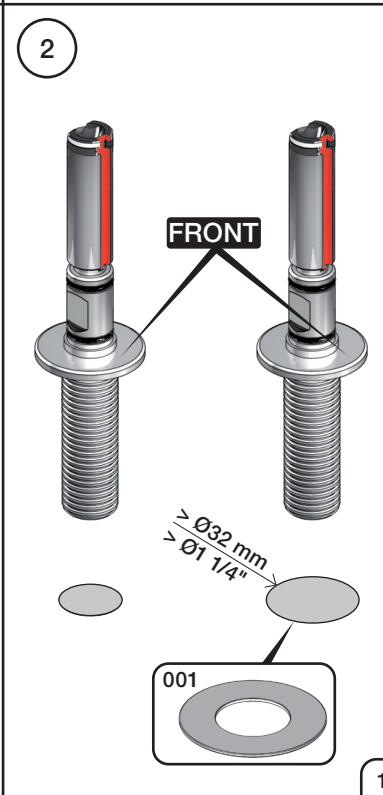

Max. 65°C, 150°F

500/2500:

VOLA 090, 090A, 090B:  
 VOLA 090C, 090D, 090E:  
 VOLA 090G, 090H, 090I, 090V:

1 - 4

VOLA 090FM:

5

Fitting instruction      Monteringsvægledning  
 Montageanleitung      Montage hanledning  
 Monteringsvejledning    Manuel de montage

04/00045  
 04/00109

www.vola.com

mnt\_090\_V4\_40999824  
 21-11-2023

mm:	Ø	H	D	h
090	19	210	200	145
090A	19	110	85	40
090B	19	185	100	114
090C	24	185	100	114
090D	24	220	200	130
090E	24	170	200	65
090G	19	185	140	105
090H	19	265	220	155
090I	19	325	220	215
090V	19	355	145	270

Inches:	Ø	H	D	h
090	3/4"	8 1/4"	8"	5 3/4"
090A	3/4"	4 1/4"	3 1/2"	1 1/2"
090B	3/4"	7"	4"	4 1/2"
090C	1"	7"	4"	4 1/2"
090D	1"	8 3/4"	8"	5"
090E	1"	6 3/4"	8"	2 1/2"
090G	3/4"	7"	5 1/2"	4"
090H	3/4"	10 1/2"	8 5/8"	6"
090I	3/4"	12 3/4"	8 5/8"	8 1/2"
090V	3/4"	14"	5 3/4"	10 1/2"

## VOLA 090

Date  
Okt. 16

Rev.  
3

Sheet  
SB 18

500:

500: Ø10  
500US: Ø3/8"

- VR277K: VR22, VR269, VR277
- VR297: VR20, VR22, VR269, VR273, VR277, VR294, VR295, VR296
- VR434: 2xVR444, VR445, 2xVR455, VR502
- NR.10: VR20, VR22, VR273, VR294, VR295