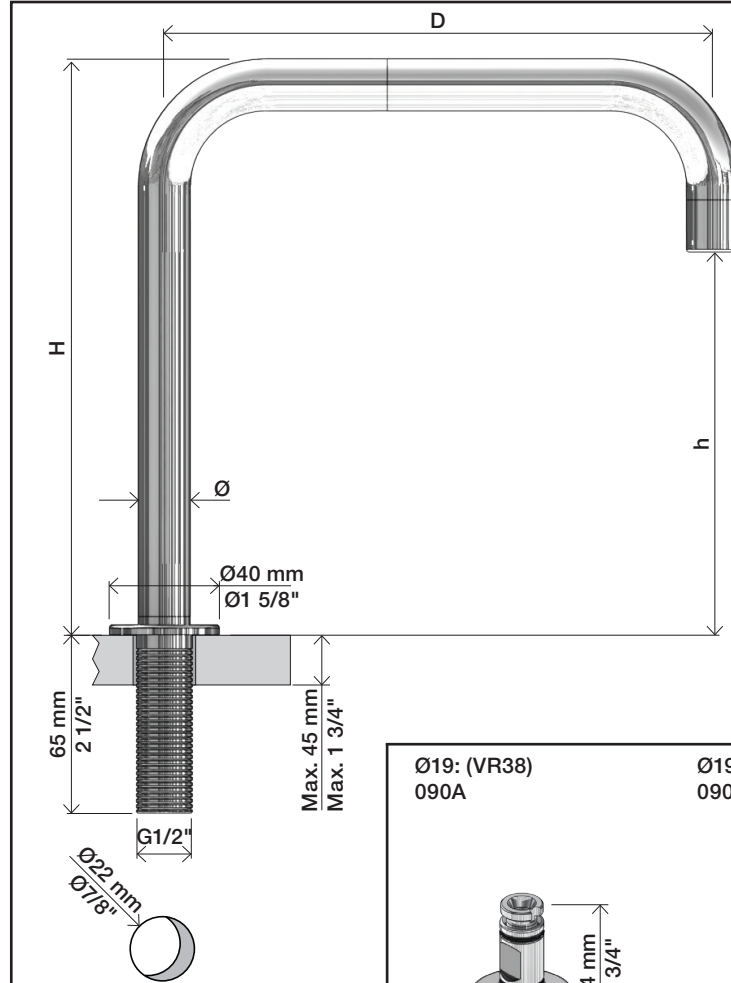

Max. 65°C, 150°F

500/2500:

VOLA 090, 090A, 090B:  
 VOLA 090C, 090D, 090E:  
 VOLA 090G, 090H, 090I, 090V:

1 - 4

VOLA 090FM:

5

Fitting instruction      Monteringsvægledning  
 Montageanleitung      Montage hanledning  
 Monteringsvejledning    Manuel de montage

04/00045  
 04/00109

www.vola.com

mnt\_090\_V4\_40999824  
 21-11-2023

mm:	Ø	H	D	h
090	19	210	200	145
090A	19	110	85	40
090B	19	185	100	114
090C	24	185	100	114
090D	24	220	200	130
090E	24	170	200	65
090G	19	185	140	105
090H	19	265	220	155
090I	19	325	220	215
090V	19	355	145	270

Inches:	Ø	H	D	h
090	3/4"	8 1/4"	8"	5 3/4"
090A	3/4"	4 1/4"	3 1/2"	1 1/2"
090B	3/4"	7"	4"	4 1/2"
090C	1"	7"	4"	4 1/2"
090D	1"	8 3/4"	8"	5"
090E	1"	6 3/4"	8"	2 1/2"
090G	3/4"	7"	5 1/2"	4"
090H	3/4"	10 1/2"	8 5/8"	6"
090I	3/4"	12 3/4"	8 5/8"	8 1/2"
090V	3/4"	14"	5 3/4"	10 1/2"

## VOLA 090

Date  
Okt. 16

Rev.  
3

Sheet  
SB 18

500:

500: Ø10  
500US: Ø3/8"

- VR277K: VR22, VR269, VR277
- VR297: VR20, VR22, VR269, VR273, VR277, VR294, VR295, VR296
- VR434: 2xVR444, VR445, 2xVR455, VR502
- NR.10: VR20, VR22, VR273, VR294, VR295