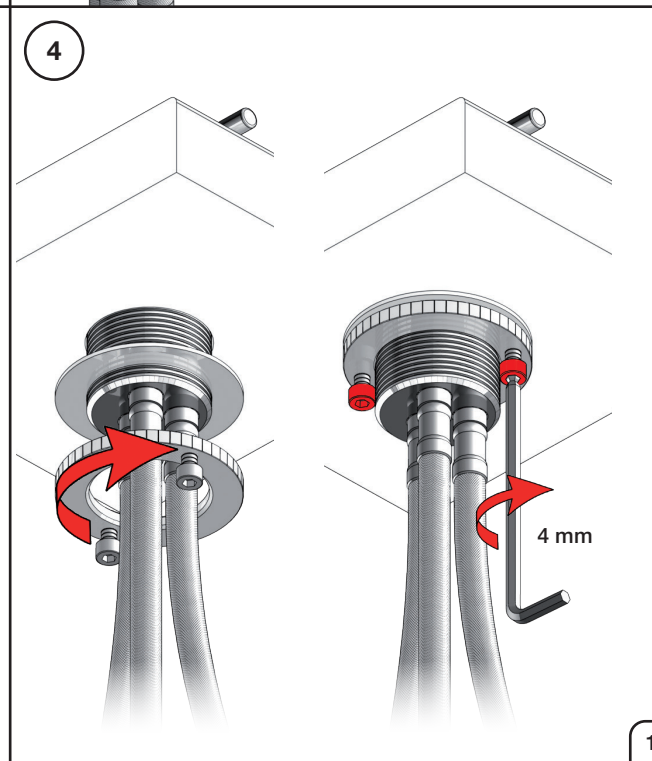

Max. 65°C, 150°F

500/2500:

VOLA 090, 090A, 090B:  
 VOLA 090C, 090D, 090E:  
 VOLA 090G, 090H, 090I, 090V:

1 - 4

VOLA 090FM:

5

Fitting instruction      Monteringsvægledning  
 Montageanleitung      Montage hanledning  
 Monteringsvejledning    Manuel de montage

Inches:	Ø	H	D	h
090	3/4"	8 1/4"	8"	5 3/4"
090A	3/4"	4 1/4"	3 1/2"	1 1/2"
090B	3/4"	7"	4"	4 1/2"
090C	1"	7"	4"	4 1/2"
090D	1"	8 3/4"	8"	5"
090E	1"	6 3/4"	8"	2 1/2"
090G	3/4"	7"	5 1/2"	4"
090H	3/4"	10 1/2"	8 5/8"	6"
090I	3/4"	12 3/4"	8 5/8"	8 1/2"
090V	3/4"	14"	5 3/4"	10 1/2"

## VOLA 090

Date  
Okt. 16

Rev.  
3

Sheet  
SB 18

500:

500: Ø10  
500US: Ø3/8"

- VR277K: VR22, VR269, VR277
- VR297: VR20, VR22, VR269, VR273, VR277, VR294, VR295, VR296
- VR434: 2xVR444, VR445, 2xVR455, VR502
- NR.10: VR20, VR22, VR273, VR294, VR295