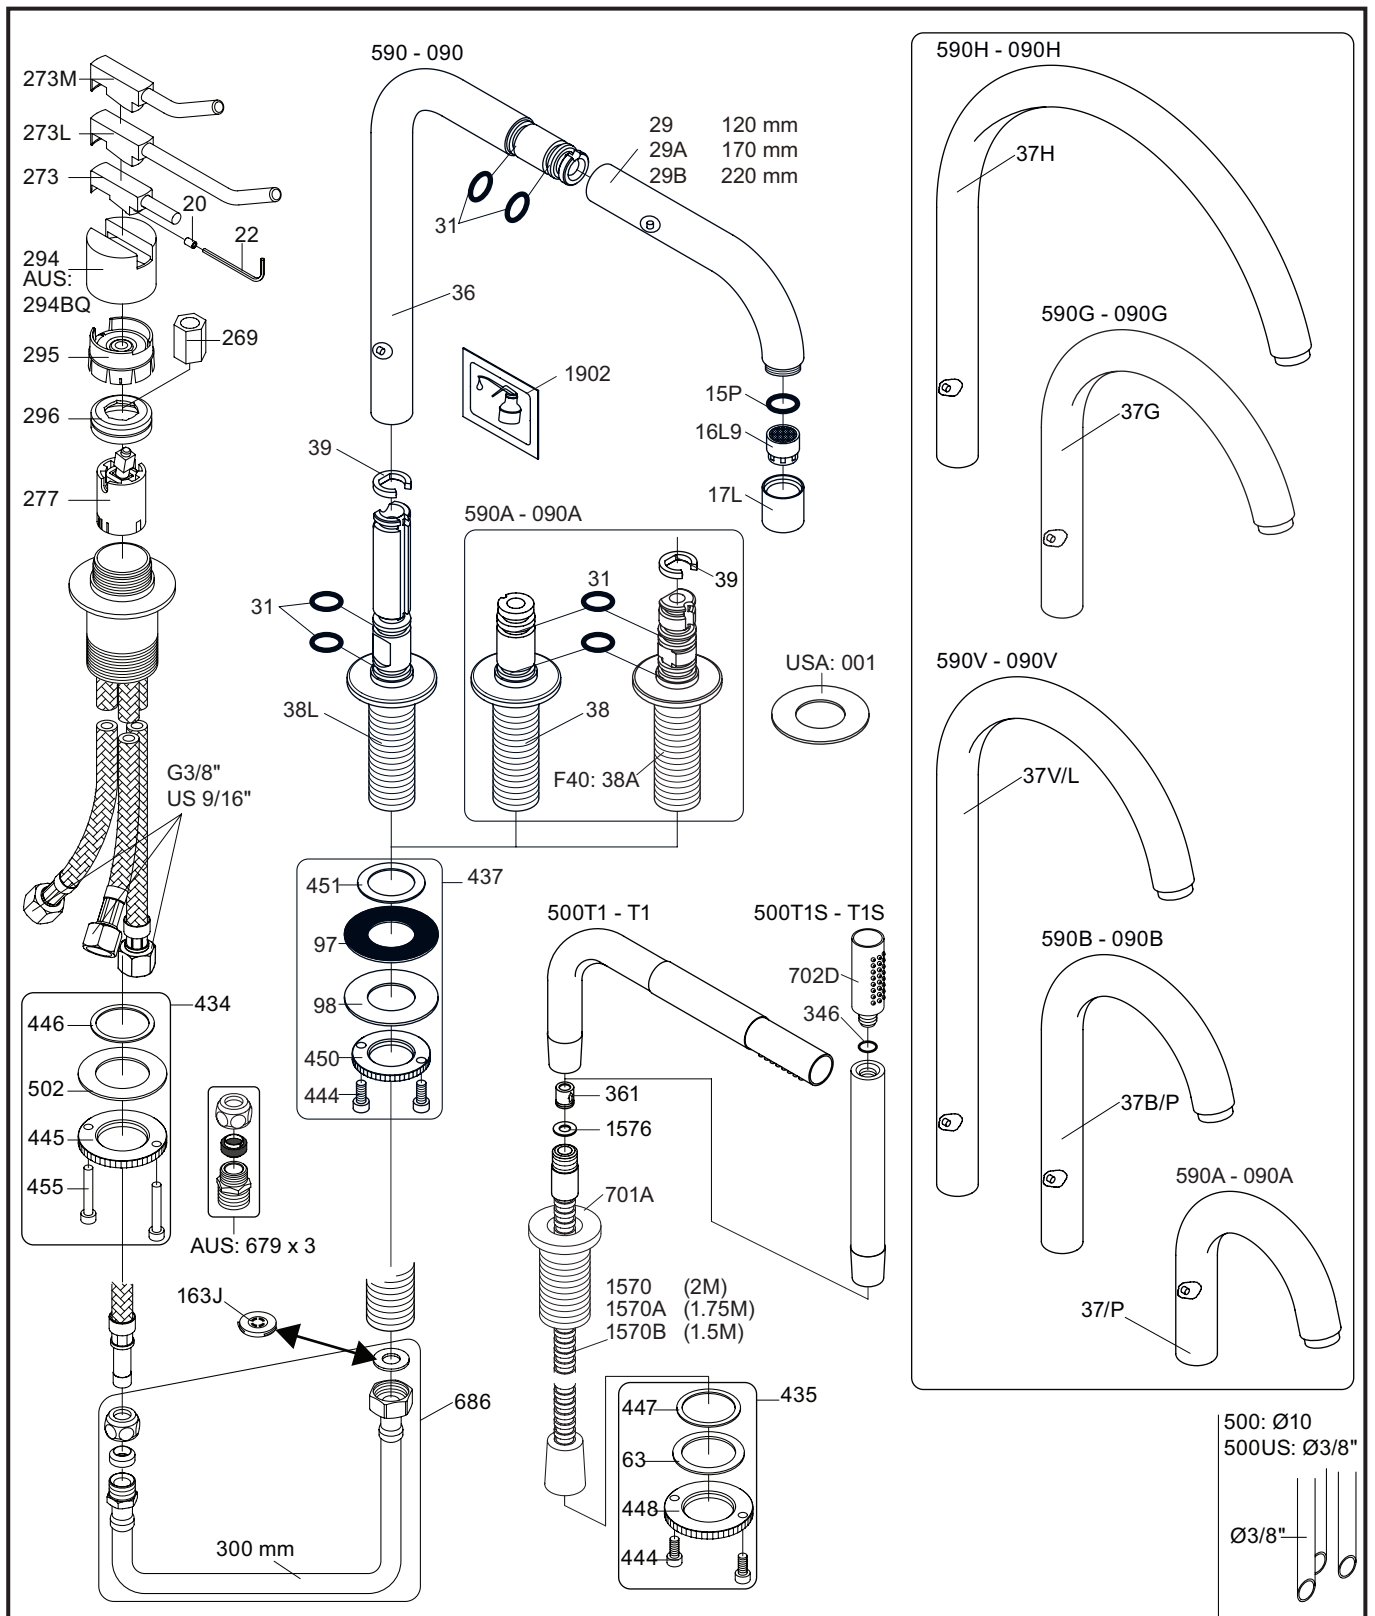

Max. 65°C, 150°F

500/2500:

VOLA 090, 090A, 090B:  
 VOLA 090C, 090D, 090E:  
 VOLA 090G, 090H, 090I, 090V:

1 - 4

VOLA 090FM:

5

Fitting instruction      Monteringsvægledning  
 Montageanleitung      Montage hanledning  
 Monteringsvejledning    Manuel de montage

04/00045  
 04/00109

www.vola.com

mnt\_090\_V4\_40999824  
 21-11-2023

mm:	Ø	H	D	h
090	19	210	200	145
090A	19	110	85	40
090B	19	185	100	114
090C	24	185	100	114
090D	24	220	200	130
090E	24	170	200	65
090G	19	185	140	105
090H	19	265	220	155
090I	19	325	220	215
090V	19	355	145	270

Inches:	Ø	H	D	h
090	3/4"	8 1/4"	8"	5 3/4"
090A	3/4"	4 1/4"	3 1/2"	1 1/2"
090B	3/4"	7"	4"	4 1/2"
090C	1"	7"	4"	4 1/2"
090D	1"	8 3/4"	8"	5"
090E	1"	6 3/4"	8"	2 1/2"
090G	3/4"	7"	5 1/2"	4"
090H	3/4"	10 1/2"	8 5/8"	6"
090I	3/4"	12 3/4"	8 5/8"	8 1/2"
090V	3/4"	14"	5 3/4"	10 1/2"

## VOLA 090

Date  
Okt. 16

Rev.  
3

Sheet  
SB 18

500:

500: Ø10  
500US: Ø3/8"

- VR277K: VR22, VR269, VR277
- VR297: VR20, VR22, VR269, VR273, VR277, VR294, VR295, VR296
- VR434: 2xVR444, VR445, 2xVR455, VR502
- NR.10: VR20, VR22, VR273, VR294, VR295