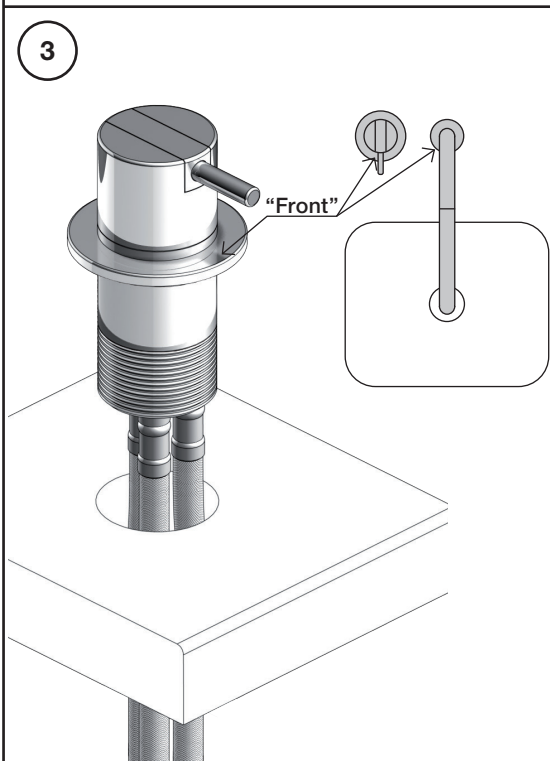

Max. 65°C, 150°F

500/2500:

VOLA 090, 090A, 090B:  
 VOLA 090C, 090D, 090E:  
 VOLA 090G, 090H, 090I, 090V:

1 - 4

VOLA 090FM:

5

Fitting instruction      Monteringsvægledning  
 Montageanleitung      Montage hanledning  
 Monteringsvejledning    Manuel de montage

Inches:	Ø	H	D	h
090	3/4"	8 1/4"	8"	5 3/4"
090A	3/4"	4 1/4"	3 1/2"	1 1/2"
090B	3/4"	7"	4"	4 1/2"
090C	1"	7"	4"	4 1/2"
090D	1"	8 3/4"	8"	5"
090E	1"	6 3/4"	8"	2 1/2"
090G	3/4"	7"	5 1/2"	4"
090H	3/4"	10 1/2"	8 5/8"	6"
090I	3/4"	12 3/4"	8 5/8"	8 1/2"
090V	3/4"	14"	5 3/4"	10 1/2"

## VOLA 090

Date  
Okt. 16

Rev.  
3

Sheet  
SB 18

500:

500: Ø10  
500US: Ø3/8"

- VR277K: VR22, VR269, VR277
- VR297: VR20, VR22, VR269, VR273, VR277, VR294, VR295, VR296
- VR434: 2xVR444, VR445, 2xVR455, VR502
- NR.10: VR20, VR22, VR273, VR294, VR295