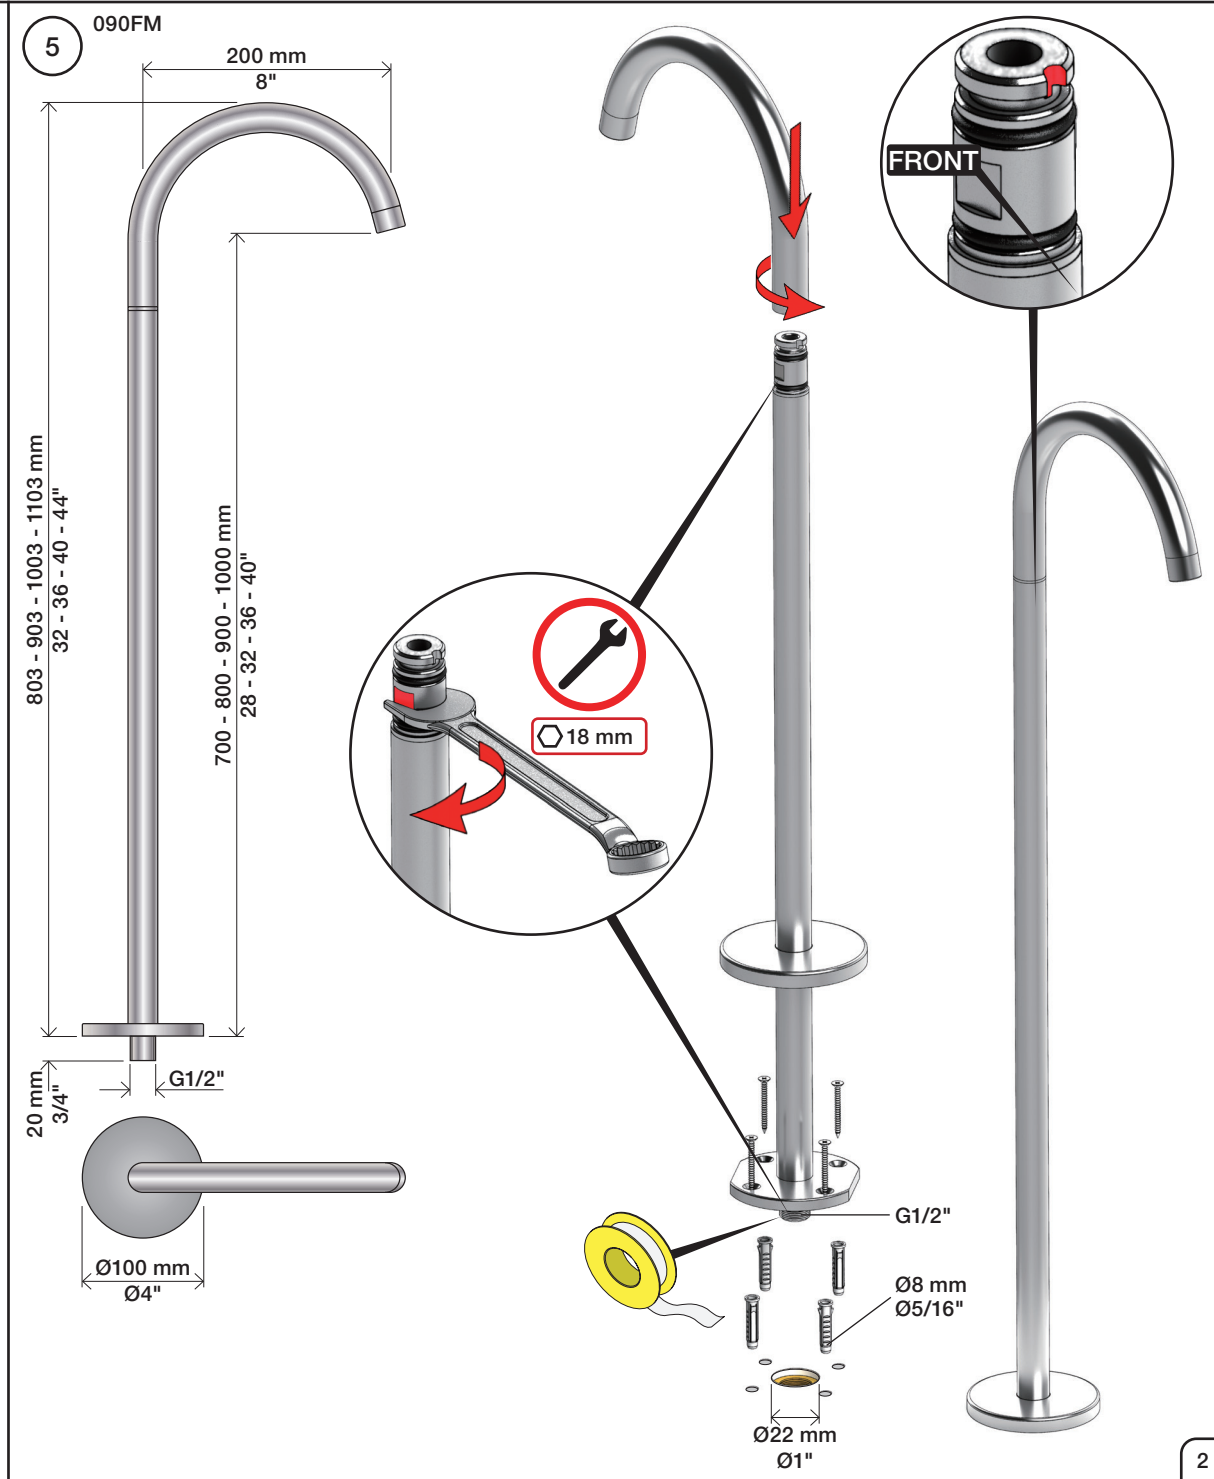

Max. 65°C, 150°F

500/2500:

VOLA 090, 090A, 090B:  
 VOLA 090C, 090D, 090E:  
 VOLA 090G, 090H, 090I, 090V:

1 - 4

VOLA 090FM:

5

Fitting instruction      Monteringsvægledning  
 Montageanleitung      Montage hanledning  
 Monteringsvejledning    Manuel de montage

Inches:	Ø	H	D	h
090	3/4"	8 1/4"	8"	5 3/4"
090A	3/4"	4 1/4"	3 1/2"	1 1/2"
090B	3/4"	7"	4"	4 1/2"
090C	1"	7"	4"	4 1/2"
090D	1"	8 3/4"	8"	5"
090E	1"	6 3/4"	8"	2 1/2"
090G	3/4"	7"	5 1/2"	4"
090H	3/4"	10 1/2"	8 5/8"	6"
090I	3/4"	12 3/4"	8 5/8"	8 1/2"
090V	3/4"	14"	5 3/4"	10 1/2"