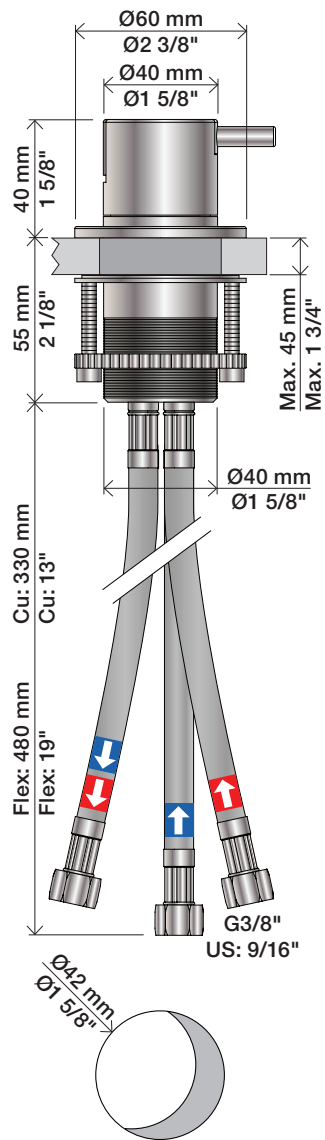

Max. 65°C, 150°F

500/2500:

VOLA 090, 090A, 090B:  
 VOLA 090C, 090D, 090E:  
 VOLA 090G, 090H, 090I, 090V:

1 - 4

VOLA 090FM:

5

Fitting instruction      Monteringsvægledning  
 Montageanleitung      Montage hanledning  
 Monteringsvejledning    Manuel de montage

04/00045  
 04/00109

www.vola.com

mnt\_090\_V4\_40999824  
 21-11-2023

mm:	Ø	H	D	h
090	19	210	200	145
090A	19	110	85	40
090B	19	185	100	114
090C	24	185	100	114
090D	24	220	200	130
090E	24	170	200	65
090G	19	185	140	105
090H	19	265	220	155
090I	19	325	220	215
090V	19	355	145	270

Inches:	Ø	H	D	h
090	3/4"	8 1/4"	8"	5 3/4"
090A	3/4"	4 1/4"	3 1/2"	1 1/2"
090B	3/4"	7"	4"	4 1/2"
090C	1"	7"	4"	4 1/2"
090D	1"	8 3/4"	8"	5"
090E	1"	6 3/4"	8"	2 1/2"
090G	3/4"	7"	5 1/2"	4"
090H	3/4"	10 1/2"	8 5/8"	6"
090I	3/4"	12 3/4"	8 5/8"	8 1/2"
090V	3/4"	14"	5 3/4"	10 1/2"

## VOLA 090

Date  
Okt. 16

Rev.  
3

Sheet  
SB 18

500:

500: Ø10  
500US: Ø3/8"

- VR277K: VR22, VR269, VR277
- VR297: VR20, VR22, VR269, VR273, VR277, VR294, VR295, VR296
- VR434: 2xVR444, VR445, 2xVR455, VR502
- NR.10: VR20, VR22, VR273, VR294, VR295