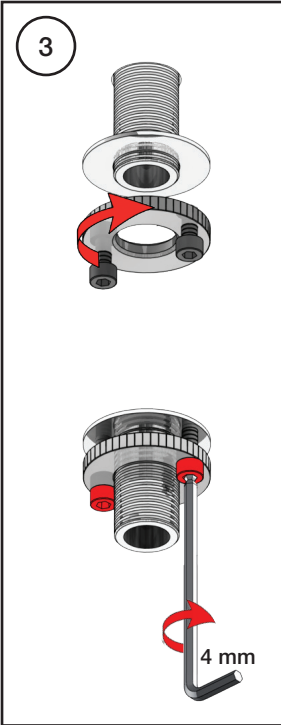

Max. 65°C, 150°F

500/2500:

VOLA 090, 090A, 090B:  
 VOLA 090C, 090D, 090E:  
 VOLA 090G, 090H, 090I, 090V:

1 - 4

VOLA 090FM:

5

Fitting instruction      Monteringsvægledning  
 Montageanleitung      Montage hanledning  
 Monteringsvejledning    Manuel de montage

04/00045  
 04/00109

www.vola.com

mnt\_090\_V4\_40999824  
 21-11-2023

mm:	Ø	H	D	h
090	19	210	200	145
090A	19	110	85	40
090B	19	185	100	114
090C	24	185	100	114
090D	24	220	200	130
090E	24	170	200	65
090G	19	185	140	105
090H	19	265	220	155
090I	19	325	220	215
090V	19	355	145	270

Inches:	Ø	H	D	h
090	3/4"	8 1/4"	8"	5 3/4"
090A	3/4"	4 1/4"	3 1/2"	1 1/2"
090B	3/4"	7"	4"	4 1/2"
090C	1"	7"	4"	4 1/2"
090D	1"	8 3/4"	8"	5"
090E	1"	6 3/4"	8"	2 1/2"
090G	3/4"	7"	5 1/2"	4"
090H	3/4"	10 1/2"	8 5/8"	6"
090I	3/4"	12 3/4"	8 5/8"	8 1/2"
090V	3/4"	14"	5 3/4"	10 1/2"

## VOLA 090

Date  
Okt. 16

Rev.  
3

Sheet  
SB 18

500:

500: Ø10  
500US: Ø3/8"

- VR277K: VR22, VR269, VR277
- VR297: VR20, VR22, VR269, VR273, VR277, VR294, VR295, VR296
- VR434: 2xVR444, VR445, 2xVR455, VR502
- NR.10: VR20, VR22, VR273, VR294, VR295