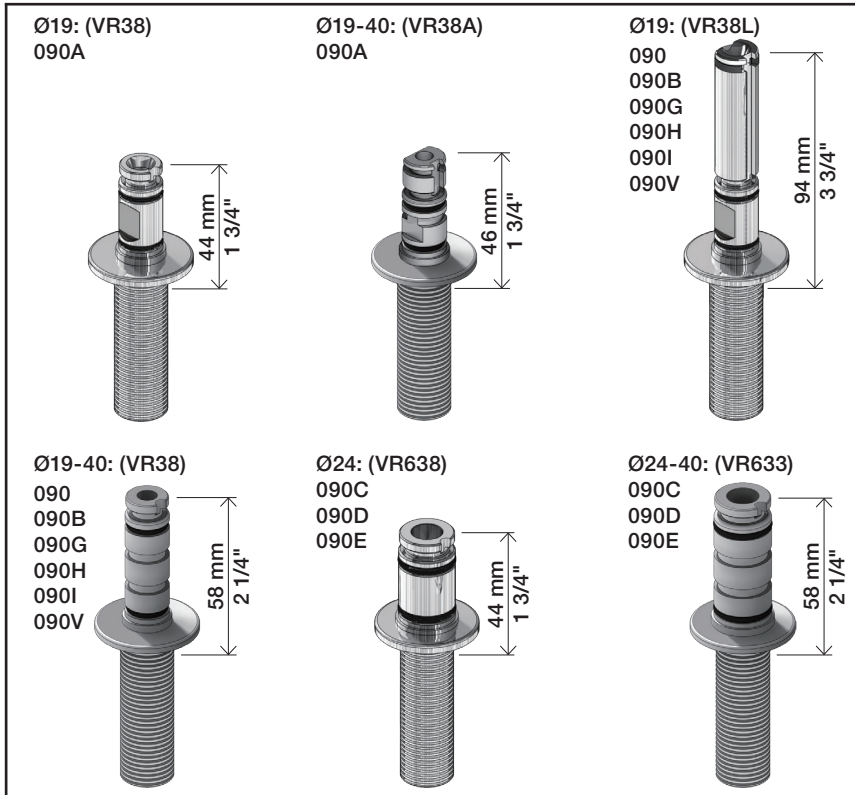

04/00045  
 04/00109

www.vola.com

mnt\_090\_V4\_40999824  
 21-11-2023

mm:	Ø	H	D	h
090	19	210	200	145
090A	19	110	85	40
090B	19	185	100	114
090C	24	185	100	114
090D	24	220	200	130
090E	24	170	200	65
090G	19	185	140	105
090H	19	265	220	155
090I	19	325	220	215
090V	19	355	145	270

Inches:	Ø	H	D	h
090	3/4"	8 1/4"	8"	5 3/4"
090A	3/4"	4 1/4"	3 1/2"	1 1/2"
090B	3/4"	7"	4"	4 1/2"
090C	1"	7"	4"	4 1/2"
090D	1"	8 3/4"	8"	5"
090E	1"	6 3/4"	8"	2 1/2"
090G	3/4"	7"	5 1/2"	4"
090H	3/4"	10 1/2"	8 5/8"	6"
090I	3/4"	12 3/4"	8 5/8"	8 1/2"
090V	3/4"	14"	5 3/4"	10 1/2"

- VR277K: VR22, VR269, VR277
- VR297: VR20, VR22, VR269, VR273, VR277, VR294, VR295, VR296
- VR434: VR445, VR446, 2xVR455, VR502
- VR437: VR97, VR98, 2xVR444, VR450, VR451
- NR.10: VR20, VR22, VR273, VR294, VR295
- VR090: VR15P, VR16L9

## VOLA 090

Date  
Okt. 16

Rev.  
3

Sheet  
SB 18

500:

500: Ø10  
500US: Ø3/8"

- VR277K: VR22, VR269, VR277
- VR297: VR20, VR22, VR269, VR273, VR277, VR294, VR295, VR296
- VR434: 2xVR444, VR445, 2xVR455, VR502
- NR.10: VR20, VR22, VR273, VR294, VR295