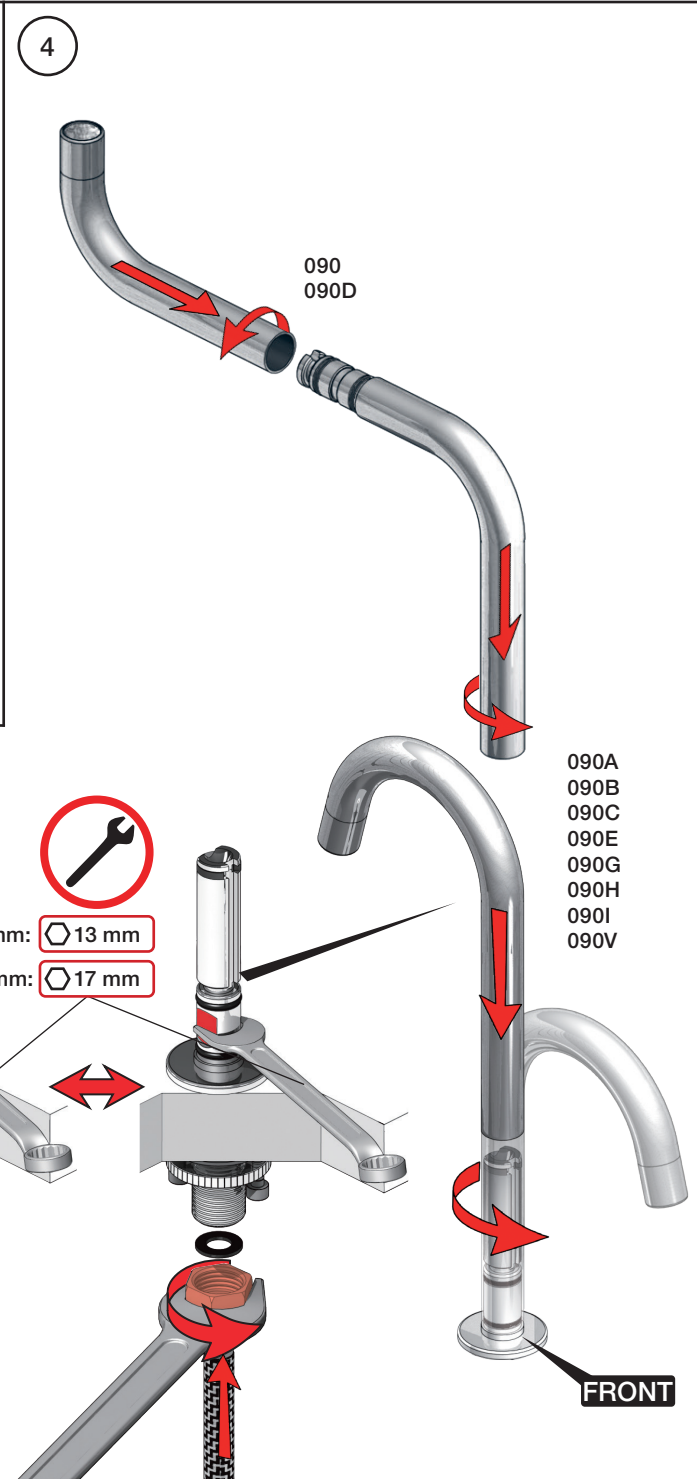

500/2500:

VOLA 090, 090A, 090B:
 VOLA 090C, 090D, 090E:
 VOLA 090G, 090H, 090I, 090V:

1 - 4

VOLA 090FM:

5

Fitting instruction Monteringsvægledning
 Montageanleitung Montage hanledning
 Monteringsvejledning Manuel de montage

Inches:	Ø	H	D	h
090	3/4"	8 1/4"	8"	5 3/4"
090A	3/4"	4 1/4"	3 1/2"	1 1/2"
090B	3/4"	7"	4"	4 1/2"
090C	1"	7"	4"	4 1/2"
090D	1"	8 3/4"	8"	5"
090E	1"	6 3/4"	8"	2 1/2"
090G	3/4"	7"	5 1/2"	4"
090H	3/4"	10 1/2"	8 5/8"	6"
090I	3/4"	12 3/4"	8 5/8"	8 1/2"
090V	3/4"	14"	5 3/4"	10 1/2"

- VR277K: VR22, VR269, VR277
- VR297: VR20, VR22, VR269, VR273, VR277, VR294, VR295, VR296
- VR434: VR445, VR446, 2xVR455, VR502
- VR437: VR97, VR98, 2xVR444, VR450, VR451
- NR.10: VR20, VR22, VR273, VR294, VR295
- VR090: VR15P, VR16L9

vola
 Lunavej 2
 DK-8700 Horsens
 Tlf : + 45 7023 5500
 sales@vola.com
 www.vola.com

VOLA 090V

Date
 Apr. 12

Rev.
 3

Sheet
 SB 19.5

500:

500: Ø10
500US: Ø3/8"

- | | |
|---------|--|
| VR277K: | VR22, VR269, VR277 |
| VR297: | VR20, VR22, VR269, VR273, VR277, VR294, VR295, VR296 |
| VR434: | 2xVR444, VR445, 2xVR455, VR502 |
| NR.10: | VR20, VR22, VR273, VR294, VR295 |