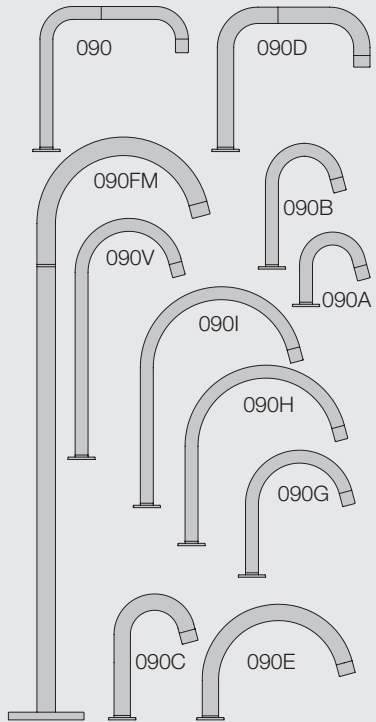

500/2500:

VOLA 090, 090A, 090B:
 VOLA 090C, 090D, 090E:
 VOLA 090G, 090H, 090I, 090V:

1 - 4

VOLA 090FM:

5

Fitting instruction Monteringsvægledning
 Montageanleitung Montage hanledning
 Monteringsvejledning Manuel de montage

04/00045
 04/00109

www.vola.com

mnt_090_V4_40999824
 21-11-2023

mm:	Ø	H	D	h
090	19	210	200	145
090A	19	110	85	40
090B	19	185	100	114
090C	24	185	100	114
090D	24	220	200	130
090E	24	170	200	65
090G	19	185	140	105
090H	19	265	220	155
090I	19	325	220	215
090V	19	355	145	270

Inches:	Ø	H	D	h
090	3/4"	8 1/4"	8"	5 3/4"
090A	3/4"	4 1/4"	3 1/2"	1 1/2"
090B	3/4"	7"	4"	4 1/2"
090C	1"	7"	4"	4 1/2"
090D	1"	8 3/4"	8"	5"
090E	1"	6 3/4"	8"	2 1/2"
090G	3/4"	7"	5 1/2"	4"
090H	3/4"	10 1/2"	8 5/8"	6"
090I	3/4"	12 3/4"	8 5/8"	8 1/2"
090V	3/4"	14"	5 3/4"	10 1/2"

vola
 Lunavej 2
 DK-8700 Horsens
 Tlf : + 45 7023 5500
 sales@vola.com
 www.vola.com

VOLA 090V

Date
 Apr. 12

Rev.
 3

Sheet
 SB 19.5

500:

500: Ø10
500US: Ø3/8"

- | | |
|---------|--|
| VR277K: | VR22, VR269, VR277 |
| VR297: | VR20, VR22, VR269, VR273, VR277, VR294, VR295, VR296 |
| VR434: | 2xVR444, VR445, 2xVR455, VR502 |
| NR.10: | VR20, VR22, VR273, VR294, VR295 |