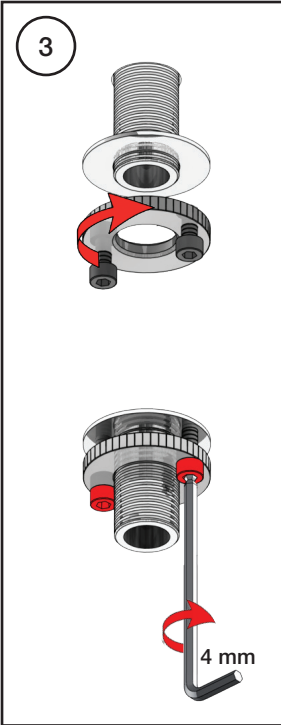

500/2500:

VOLA 090, 090A, 090B:
 VOLA 090C, 090D, 090E:
 VOLA 090G, 090H, 090I, 090V:

1 - 4

VOLA 090FM:

5

Fitting instruction Monteringsvægledning
 Montageanleitung Montage hanledning
 Monteringsvejledning Manuel de montage

04/00045
 04/00109

www.vola.com

mnt_090_V4_40999824
 21-11-2023

mm:	Ø	H	D	h
090	19	210	200	145
090A	19	110	85	40
090B	19	185	100	114
090C	24	185	100	114
090D	24	220	200	130
090E	24	170	200	65
090G	19	185	140	105
090H	19	265	220	155
090I	19	325	220	215
090V	19	355	145	270

Inches:	Ø	H	D	h
090	3/4"	8 1/4"	8"	5 3/4"
090A	3/4"	4 1/4"	3 1/2"	1 1/2"
090B	3/4"	7"	4"	4 1/2"
090C	1"	7"	4"	4 1/2"
090D	1"	8 3/4"	8"	5"
090E	1"	6 3/4"	8"	2 1/2"
090G	3/4"	7"	5 1/2"	4"
090H	3/4"	10 1/2"	8 5/8"	6"
090I	3/4"	12 3/4"	8 5/8"	8 1/2"
090V	3/4"	14"	5 3/4"	10 1/2"

vola
 Lunavej 2
 DK-8700 Horsens
 Tlf : + 45 7023 5500
 sales@vola.com
 www.vola.com

VOLA 090V

Date
 Apr. 12

Rev.
 3

Sheet
 SB 19.5

500:

500: Ø10
500US: Ø3/8"

- | | |
|---------|--|
| VR277K: | VR22, VR269, VR277 |
| VR297: | VR20, VR22, VR269, VR273, VR277, VR294, VR295, VR296 |
| VR434: | 2xVR444, VR445, 2xVR455, VR502 |
| NR.10: | VR20, VR22, VR273, VR294, VR295 |