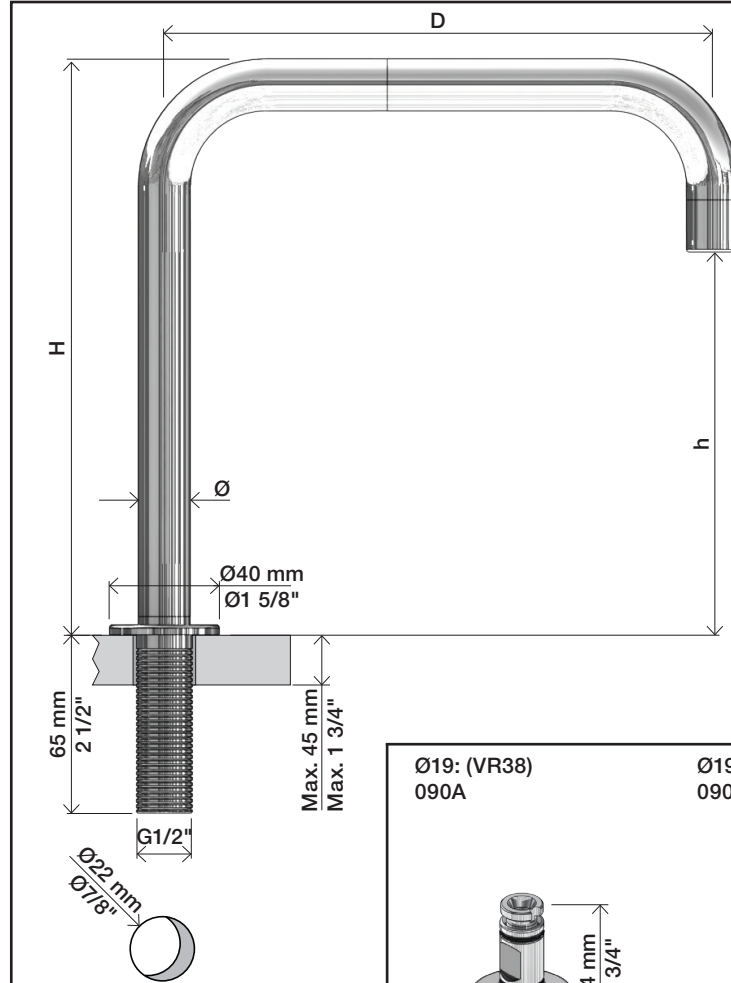

500/2500:

VOLA 090, 090A, 090B:
 VOLA 090C, 090D, 090E:
 VOLA 090G, 090H, 090I, 090V:

1 - 4

VOLA 090FM:

5

Fitting instruction Monteringsvægledning
 Montageanleitung Montage hanledning
 Monteringsvejledning Manuel de montage

04/00045
 04/00109

www.vola.com

mnt_090_V4_40999824
 21-11-2023

mm:	Ø	H	D	h
090	19	210	200	145
090A	19	110	85	40
090B	19	185	100	114
090C	24	185	100	114
090D	24	220	200	130
090E	24	170	200	65
090G	19	185	140	105
090H	19	265	220	155
090I	19	325	220	215
090V	19	355	145	270

Inches:	Ø	H	D	h
090	3/4"	8 1/4"	8"	5 3/4"
090A	3/4"	4 1/4"	3 1/2"	1 1/2"
090B	3/4"	7"	4"	4 1/2"
090C	1"	7"	4"	4 1/2"
090D	1"	8 3/4"	8"	5"
090E	1"	6 3/4"	8"	2 1/2"
090G	3/4"	7"	5 1/2"	4"
090H	3/4"	10 1/2"	8 5/8"	6"
090I	3/4"	12 3/4"	8 5/8"	8 1/2"
090V	3/4"	14"	5 3/4"	10 1/2"

vola
 Lunavej 2
 DK-8700 Horsens
 Tlf : + 45 7023 5500
 sales@vola.com
 www.vola.com

VOLA 090V

Date
 Apr. 12

Rev.
 3

Sheet
 SB 19.5

500:

500: Ø10
500US: Ø3/8"

- | | |
|---------|--|
| VR277K: | VR22, VR269, VR277 |
| VR297: | VR20, VR22, VR269, VR273, VR277, VR294, VR295, VR296 |
| VR434: | 2xVR444, VR445, 2xVR455, VR502 |
| NR.10: | VR20, VR22, VR273, VR294, VR295 |