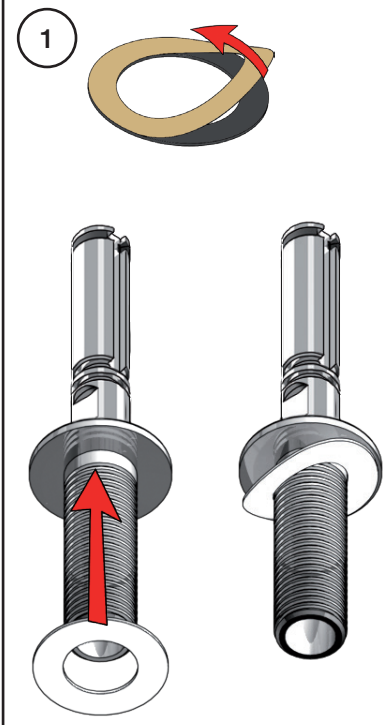

500/2500:

VOLA 090, 090A, 090B:
 VOLA 090C, 090D, 090E:
 VOLA 090G, 090H, 090I, 090V:

1 - 4

VOLA 090FM:

5

Fitting instruction Monteringsvægledning
 Montageanleitung Montage hanledning
 Monteringsvejledning Manuel de montage

04/00045
 04/00109

www.vola.com

mnt_090_V4_40999824
 21-11-2023

mm:	Ø	H	D	h
090	19	210	200	145
090A	19	110	85	40
090B	19	185	100	114
090C	24	185	100	114
090D	24	220	200	130
090E	24	170	200	65
090G	19	185	140	105
090H	19	265	220	155
090I	19	325	220	215
090V	19	355	145	270

Inches:	Ø	H	D	h
090	3/4"	8 1/4"	8"	5 3/4"
090A	3/4"	4 1/4"	3 1/2"	1 1/2"
090B	3/4"	7"	4"	4 1/2"
090C	1"	7"	4"	4 1/2"
090D	1"	8 3/4"	8"	5"
090E	1"	6 3/4"	8"	2 1/2"
090G	3/4"	7"	5 1/2"	4"
090H	3/4"	10 1/2"	8 5/8"	6"
090I	3/4"	12 3/4"	8 5/8"	8 1/2"
090V	3/4"	14"	5 3/4"	10 1/2"

vola
 Lunavej 2
 DK-8700 Horsens
 Tlf : + 45 7023 5500
 sales@vola.com
 www.vola.com

VOLA 090V

Date
 Apr. 12

Rev.
 3

Sheet
 SB 19.5

500:

500: Ø10
500US: Ø3/8"

- | | |
|---------|--|
| VR277K: | VR22, VR269, VR277 |
| VR297: | VR20, VR22, VR269, VR273, VR277, VR294, VR295, VR296 |
| VR434: | 2xVR444, VR445, 2xVR455, VR502 |
| NR.10: | VR20, VR22, VR273, VR294, VR295 |