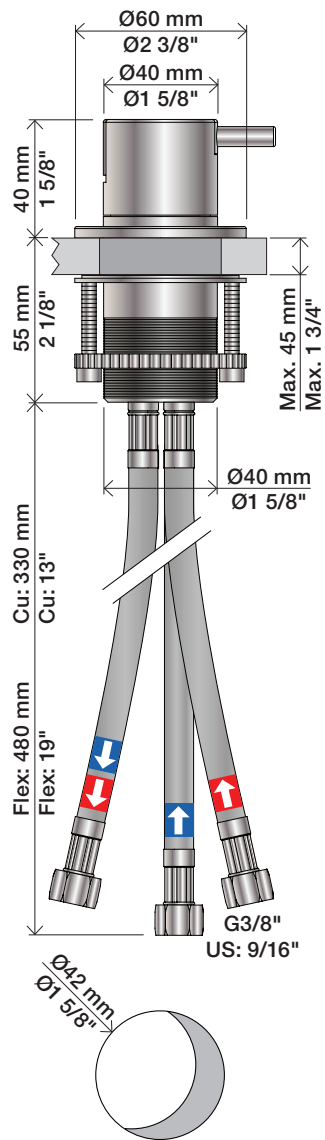

500/2500:

VOLA 090, 090A, 090B:
 VOLA 090C, 090D, 090E:
 VOLA 090G, 090H, 090I, 090V:

1 - 4

VOLA 090FM:

5

Fitting instruction Monteringsvægledning
 Montageanleitung Montage hanledning
 Monteringsvejledning Manuel de montage

04/00045
 04/00109

www.vola.com

mnt_090_V4_40999824
 21-11-2023

mm:	Ø	H	D	h
090	19	210	200	145
090A	19	110	85	40
090B	19	185	100	114
090C	24	185	100	114
090D	24	220	200	130
090E	24	170	200	65
090G	19	185	140	105
090H	19	265	220	155
090I	19	325	220	215
090V	19	355	145	270

Inches:	Ø	H	D	h
090	3/4"	8 1/4"	8"	5 3/4"
090A	3/4"	4 1/4"	3 1/2"	1 1/2"
090B	3/4"	7"	4"	4 1/2"
090C	1"	7"	4"	4 1/2"
090D	1"	8 3/4"	8"	5"
090E	1"	6 3/4"	8"	2 1/2"
090G	3/4"	7"	5 1/2"	4"
090H	3/4"	10 1/2"	8 5/8"	6"
090I	3/4"	12 3/4"	8 5/8"	8 1/2"
090V	3/4"	14"	5 3/4"	10 1/2"

vola
 Lunavej 2
 DK-8700 Horsens
 Tlf : + 45 7023 5500
 sales@vola.com
 www.vola.com

VOLA 090V

Date
 Apr. 12

Rev.
 3

Sheet
 SB 19.5

500:

500: Ø10
500US: Ø3/8"

- | | |
|---------|--|
| VR277K: | VR22, VR269, VR277 |
| VR297: | VR20, VR22, VR269, VR273, VR277, VR294, VR295, VR296 |
| VR434: | 2xVR444, VR445, 2xVR455, VR502 |
| NR.10: | VR20, VR22, VR273, VR294, VR295 |