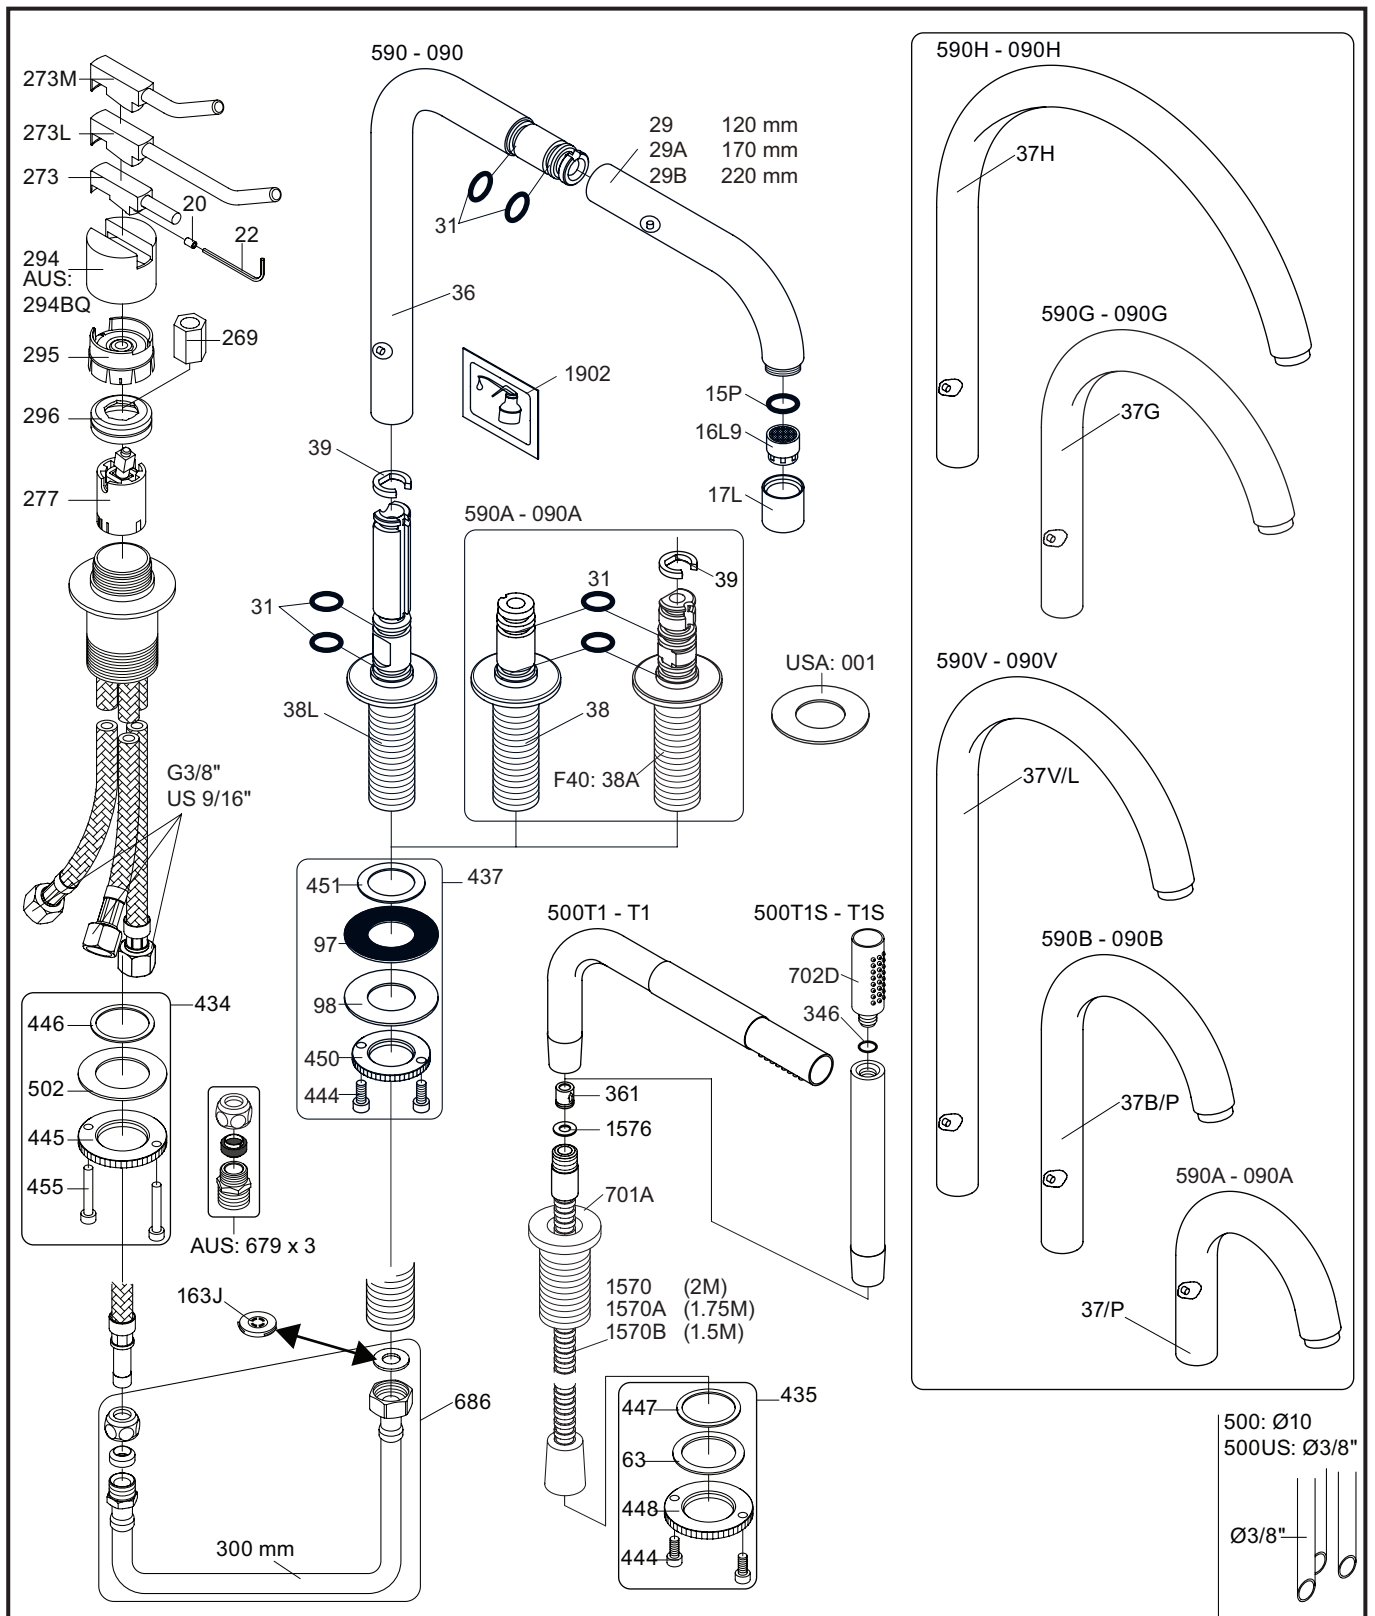

500/2500:

VOLA 090, 090A, 090B:
 VOLA 090C, 090D, 090E:
 VOLA 090G, 090H, 090I, 090V:

1 - 4

VOLA 090FM:

5

Fitting instruction Monteringsvægledning
 Montageanleitung Montage hanledning
 Monteringsvejledning Manuel de montage

Inches:	Ø	H	D	h
090	3/4"	8 1/4"	8"	5 3/4"
090A	3/4"	4 1/4"	3 1/2"	1 1/2"
090B	3/4"	7"	4"	4 1/2"
090C	1"	7"	4"	4 1/2"
090D	1"	8 3/4"	8"	5"
090E	1"	6 3/4"	8"	2 1/2"
090G	3/4"	7"	5 1/2"	4"
090H	3/4"	10 1/2"	8 5/8"	6"
090I	3/4"	12 3/4"	8 5/8"	8 1/2"
090V	3/4"	14"	5 3/4"	10 1/2"

- VR277K: VR22, VR269, VR277
- VR297: VR20, VR22, VR269, VR273, VR277, VR294, VR295, VR296
- VR434: VR445, VR446, 2xVR455, VR502
- VR437: VR97, VR98, 2xVR444, VR450, VR451
- NR.10: VR20, VR22, VR273, VR294, VR295
- VR090: VR15P, VR16L9

vola
 Lunavej 2
 DK-8700 Horsens
 Tlf : + 45 7023 5500
 sales@vola.com
 www.vola.com

VOLA 090V

Date
 Apr. 12

Rev.
 3

Sheet
 SB 19.5

500:

500: Ø10
500US: Ø3/8"

- | | |
|---------|--|
| VR277K: | VR22, VR269, VR277 |
| VR297: | VR20, VR22, VR269, VR273, VR277, VR294, VR295, VR296 |
| VR434: | 2xVR444, VR445, 2xVR455, VR502 |
| NR.10: | VR20, VR22, VR273, VR294, VR295 |