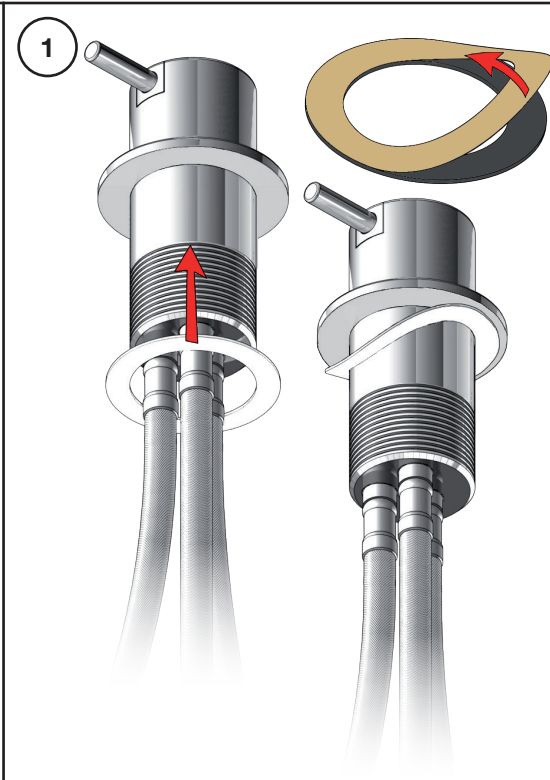

500/2500:

VOLA 090, 090A, 090B:
 VOLA 090C, 090D, 090E:
 VOLA 090G, 090H, 090I, 090V:

1 - 4

VOLA 090FM:

5

Fitting instruction Monteringsvægledning
 Montageanleitung Montage hanledning
 Monteringsvejledning Manuel de montage

Inches:	Ø	H	D	h
090	3/4"	8 1/4"	8"	5 3/4"
090A	3/4"	4 1/4"	3 1/2"	1 1/2"
090B	3/4"	7"	4"	4 1/2"
090C	1"	7"	4"	4 1/2"
090D	1"	8 3/4"	8"	5"
090E	1"	6 3/4"	8"	2 1/2"
090G	3/4"	7"	5 1/2"	4"
090H	3/4"	10 1/2"	8 5/8"	6"
090I	3/4"	12 3/4"	8 5/8"	8 1/2"
090V	3/4"	14"	5 3/4"	10 1/2"

vola
 Lunavej 2
 DK-8700 Horsens
 Tlf : + 45 7023 5500
 sales@vola.com
 www.vola.com

VOLA 090V

Date
 Apr. 12

Rev.
 3

Sheet
 SB 19.5

500:

500: Ø10
500US: Ø3/8"

- | | |
|---------|--|
| VR277K: | VR22, VR269, VR277 |
| VR297: | VR20, VR22, VR269, VR273, VR277, VR294, VR295, VR296 |
| VR434: | 2xVR444, VR445, 2xVR455, VR502 |
| NR.10: | VR20, VR22, VR273, VR294, VR295 |