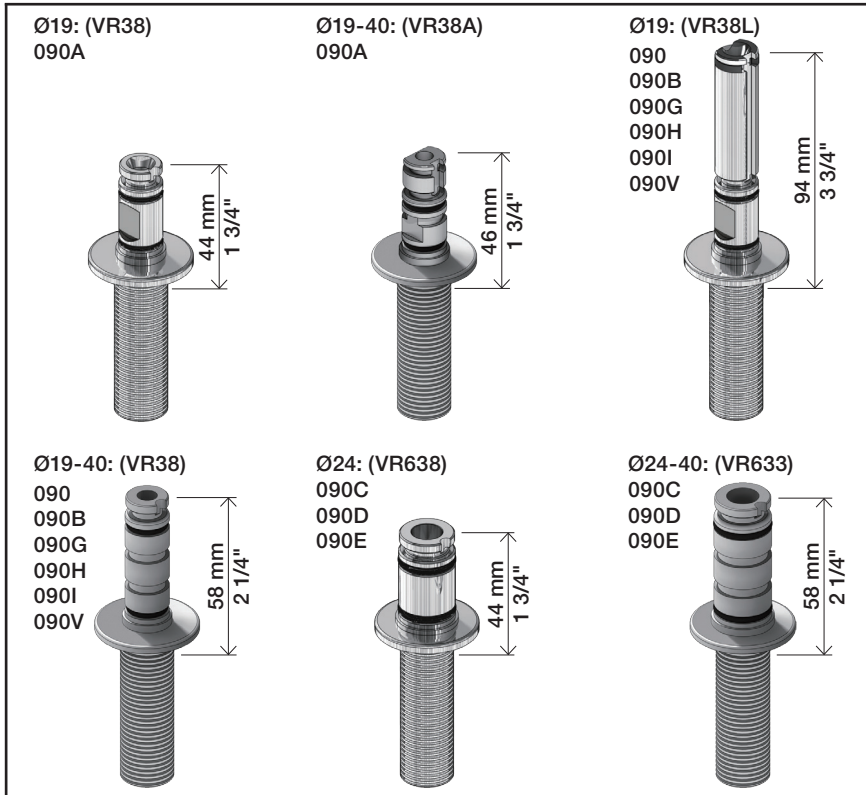

500/2500:

VOLA 090, 090A, 090B:
 VOLA 090C, 090D, 090E:
 VOLA 090G, 090H, 090I, 090V:

1 - 4

VOLA 090FM:

5

Fitting instruction Monteringsvægledning
 Montageanleitung Montage hanledning
 Monteringsvejledning Manuel de montage

04/00045
 04/00109

www.vola.com

mnt_090_V4_40999824
 21-11-2023

mm:	Ø	H	D	h
090	19	210	200	145
090A	19	110	85	40
090B	19	185	100	114
090C	24	185	100	114
090D	24	220	200	130
090E	24	170	200	65
090G	19	185	140	105
090H	19	265	220	155
090I	19	325	220	215
090V	19	355	145	270

Inches:	Ø	H	D	h
090	3/4"	8 1/4"	8"	5 3/4"
090A	3/4"	4 1/4"	3 1/2"	1 1/2"
090B	3/4"	7"	4"	4 1/2"
090C	1"	7"	4"	4 1/2"
090D	1"	8 3/4"	8"	5"
090E	1"	6 3/4"	8"	2 1/2"
090G	3/4"	7"	5 1/2"	4"
090H	3/4"	10 1/2"	8 5/8"	6"
090I	3/4"	12 3/4"	8 5/8"	8 1/2"
090V	3/4"	14"	5 3/4"	10 1/2"

vola
 Lunavej 2
 DK-8700 Horsens
 Tlf : + 45 7023 5500
 sales@vola.com
 www.vola.com

VOLA 090V

Date
 Apr. 12

Rev.
 3

Sheet
 SB 19.5

500:

500: Ø10
500US: Ø3/8"

- | | |
|---------|--|
| VR277K: | VR22, VR269, VR277 |
| VR297: | VR20, VR22, VR269, VR273, VR277, VR294, VR295, VR296 |
| VR434: | 2xVR444, VR445, 2xVR455, VR502 |
| NR.10: | VR20, VR22, VR273, VR294, VR295 |