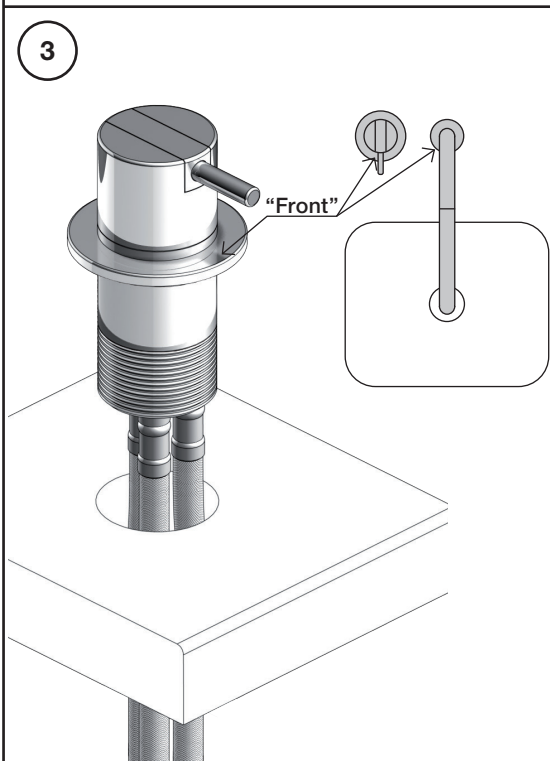

VOLA 500, 590, 500T1
 VOLA 2500
 VOLA SC1, SC3, SC5, SC7, SC9, SC10, SC12

Fitting instruction
 Montageanleitung
 Monteringsvejledning
 Monteringsvægledning
 Montage hanleiding
 Manuel de montage

04/00027
 04/00038

500/2500:

VOLA 090, 090A, 090B:
 VOLA 090C, 090D, 090E:
 VOLA 090G, 090H, 090I, 090V:

1 - 4

VOLA 090FM:

5

Fitting instruction Monteringsvægledning
 Montageanleitung Montage hanledning
 Monteringsvejledning Manuel de montage

Inches:	Ø	H	D	h
090	3/4"	8 1/4"	8"	5 3/4"
090A	3/4"	4 1/4"	3 1/2"	1 1/2"
090B	3/4"	7"	4"	4 1/2"
090C	1"	7"	4"	4 1/2"
090D	1"	8 3/4"	8"	5"
090E	1"	6 3/4"	8"	2 1/2"
090G	3/4"	7"	5 1/2"	4"
090H	3/4"	10 1/2"	8 5/8"	6"
090I	3/4"	12 3/4"	8 5/8"	8 1/2"
090V	3/4"	14"	5 3/4"	10 1/2"

vola
 Lunavej 2
 DK-8700 Horsens
 Tlf : + 45 7023 5500
 sales@vola.com
 www.vola.com

VOLA 090V

Date
 Apr. 12

Rev.
 3

Sheet
 SB 19.5

500:

500: Ø10
500US: Ø3/8"

- | | |
|---------|--|
| VR277K: | VR22, VR269, VR277 |
| VR297: | VR20, VR22, VR269, VR273, VR277, VR294, VR295, VR296 |
| VR434: | 2xVR444, VR445, 2xVR455, VR502 |
| NR.10: | VR20, VR22, VR273, VR294, VR295 |