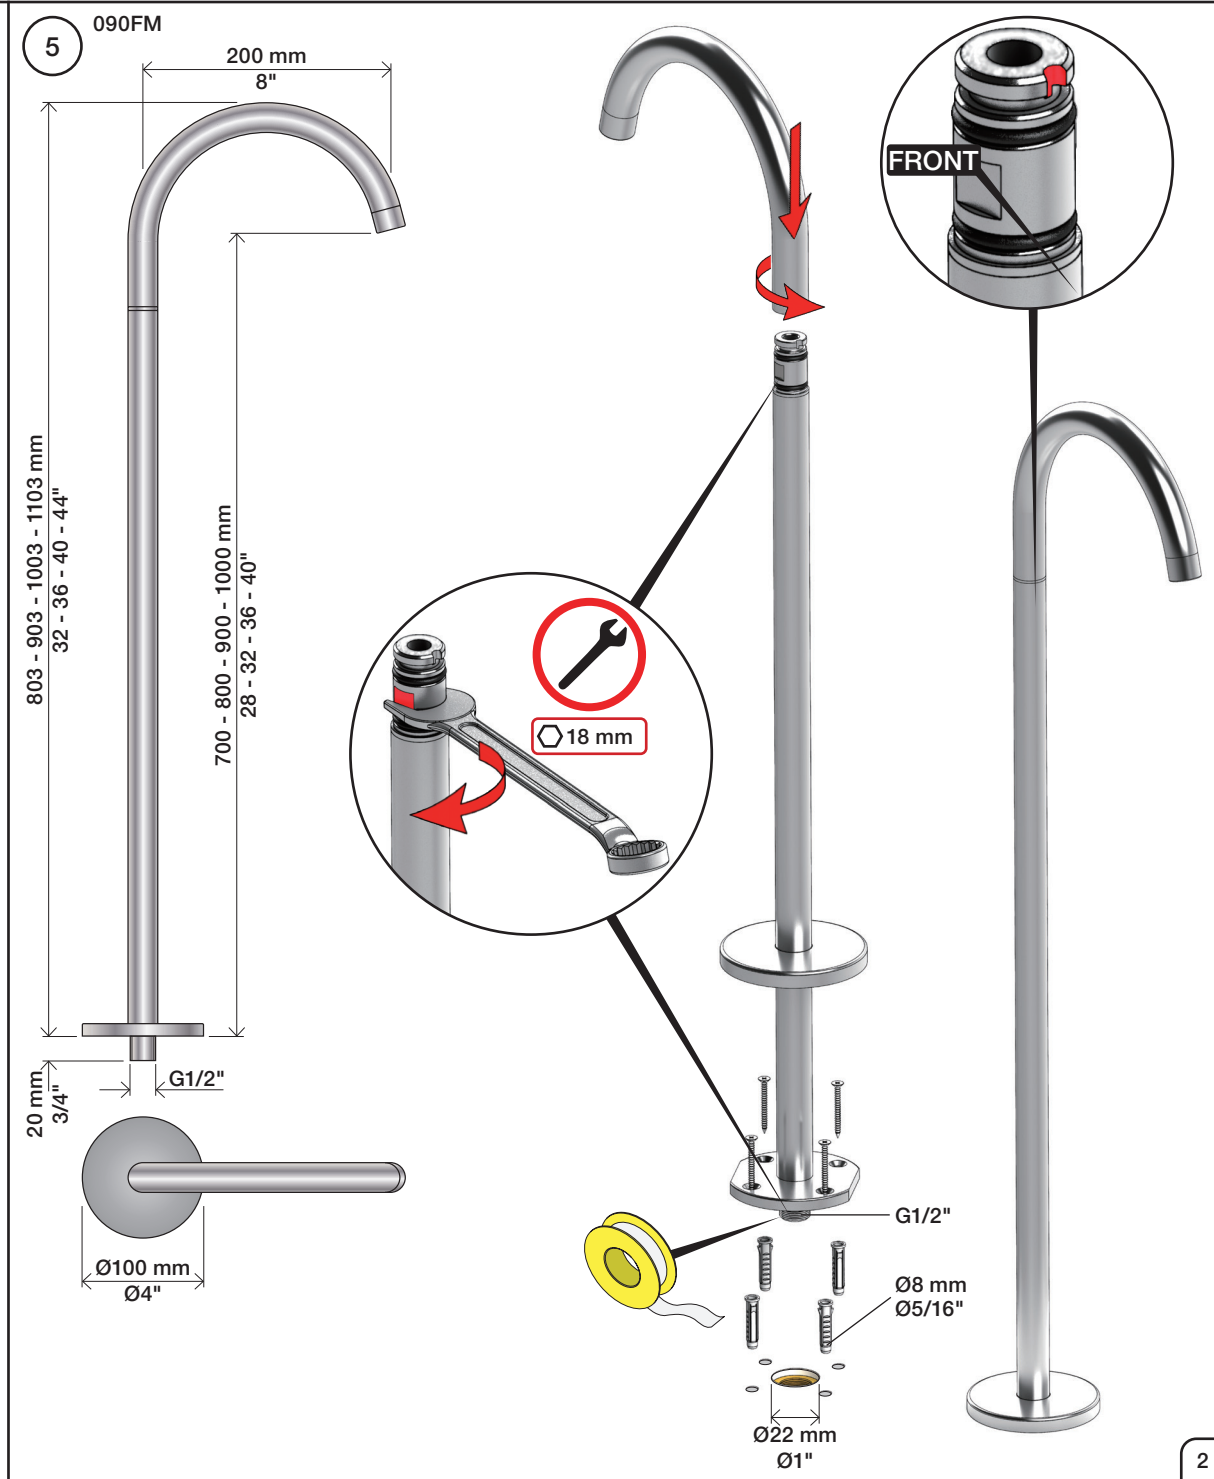

500/2500:

VOLA 090, 090A, 090B:
 VOLA 090C, 090D, 090E:
 VOLA 090G, 090H, 090I, 090V:

1 - 4

VOLA 090FM:

5

Fitting instruction Monteringsvægledning
 Montageanleitung Montage hanledning
 Monteringsvejledning Manuel de montage

Inches:	Ø	H	D	h
090	3/4"	8 1/4"	8"	5 3/4"
090A	3/4"	4 1/4"	3 1/2"	1 1/2"
090B	3/4"	7"	4"	4 1/2"
090C	1"	7"	4"	4 1/2"
090D	1"	8 3/4"	8"	5"
090E	1"	6 3/4"	8"	2 1/2"
090G	3/4"	7"	5 1/2"	4"
090H	3/4"	10 1/2"	8 5/8"	6"
090I	3/4"	12 3/4"	8 5/8"	8 1/2"
090V	3/4"	14"	5 3/4"	10 1/2"

- VR277K: VR22, VR269, VR277
- VR297: VR20, VR22, VR269, VR273, VR277, VR294, VR295, VR296
- VR434: VR445, VR446, 2xVR455, VR502
- VR437: VR97, VR98, 2xVR444, VR450, VR451
- NR.10: VR20, VR22, VR273, VR294, VR295
- VR090: VR15P, VR16L9

vola
 Lunavej 2
 DK-8700 Horsens
 Tlf : + 45 7023 5500
 sales@vola.com
 www.vola.com

VOLA 090V

Date
 Apr. 12

Rev.
 3

Sheet
 SB 19.5

500:

500: Ø10
500US: Ø3/8"

- | | |
|---------|--|
| VR277K: | VR22, VR269, VR277 |
| VR297: | VR20, VR22, VR269, VR273, VR277, VR294, VR295, VR296 |
| VR434: | 2xVR444, VR445, 2xVR455, VR502 |
| NR.10: | VR20, VR22, VR273, VR294, VR295 |