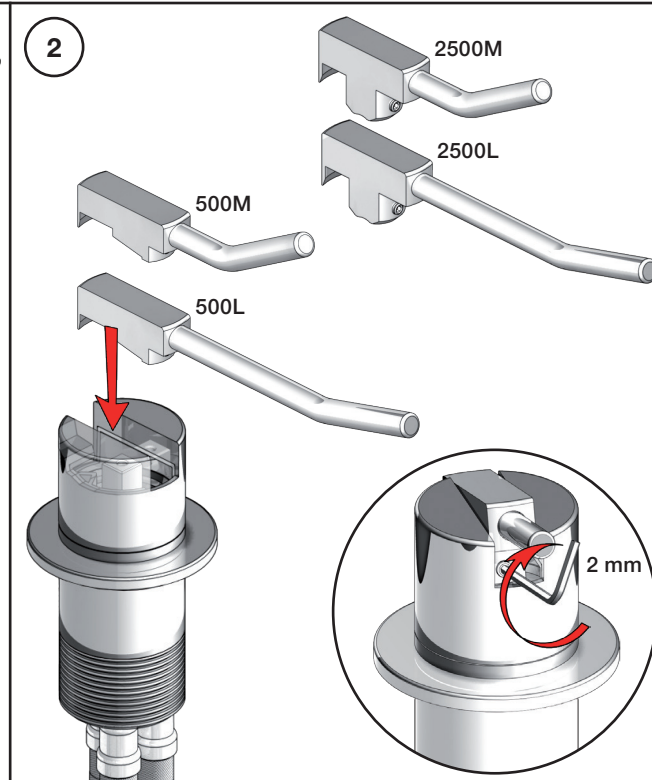

500/2500:

VOLA 090, 090A, 090B:
 VOLA 090C, 090D, 090E:
 VOLA 090G, 090H, 090I, 090V:

1 - 4

VOLA 090FM:

5

Fitting instruction Monteringsvægledning
 Montageanleitung Montage hanledning
 Monteringsvejledning Manuel de montage

Inches:	Ø	H	D	h
090	3/4"	8 1/4"	8"	5 3/4"
090A	3/4"	4 1/4"	3 1/2"	1 1/2"
090B	3/4"	7"	4"	4 1/2"
090C	1"	7"	4"	4 1/2"
090D	1"	8 3/4"	8"	5"
090E	1"	6 3/4"	8"	2 1/2"
090G	3/4"	7"	5 1/2"	4"
090H	3/4"	10 1/2"	8 5/8"	6"
090I	3/4"	12 3/4"	8 5/8"	8 1/2"
090V	3/4"	14"	5 3/4"	10 1/2"

vola
 Lunavej 2
 DK-8700 Horsens
 Tlf : + 45 7023 5500
 sales@vola.com
 www.vola.com

VOLA 090V

Date
 Apr. 12

Rev.
 3

Sheet
 SB 19.5

500:

500: Ø10
500US: Ø3/8"

- | | |
|---------|--|
| VR277K: | VR22, VR269, VR277 |
| VR297: | VR20, VR22, VR269, VR273, VR277, VR294, VR295, VR296 |
| VR434: | 2xVR444, VR445, 2xVR455, VR502 |
| NR.10: | VR20, VR22, VR273, VR294, VR295 |