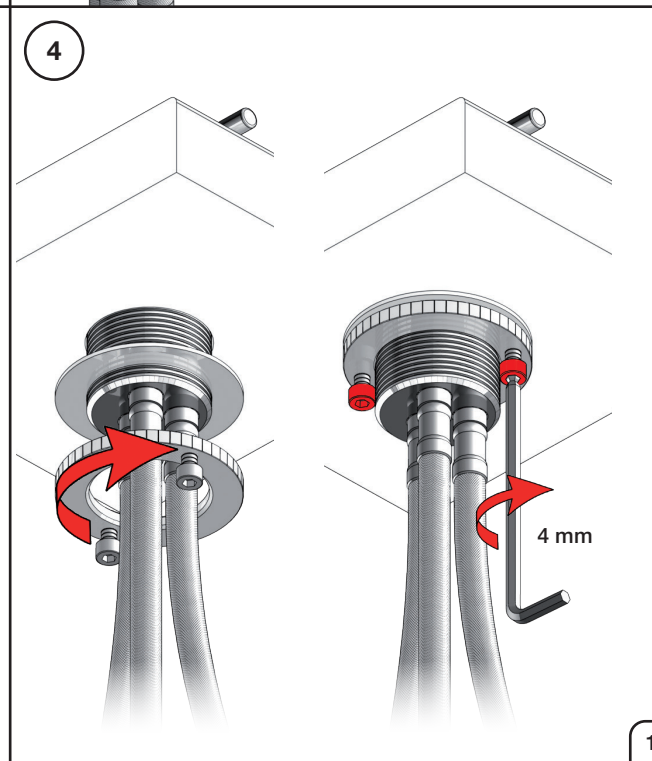

500/2500:

VOLA 090, 090A, 090B:
 VOLA 090C, 090D, 090E:
 VOLA 090G, 090H, 090I, 090V:

1 - 4

VOLA 090FM:

5

Fitting instruction Monteringsvægledning
 Montageanleitung Montage hanledning
 Monteringsvejledning Manuel de montage

Inches:	Ø	H	D	h
090	3/4"	8 1/4"	8"	5 3/4"
090A	3/4"	4 1/4"	3 1/2"	1 1/2"
090B	3/4"	7"	4"	4 1/2"
090C	1"	7"	4"	4 1/2"
090D	1"	8 3/4"	8"	5"
090E	1"	6 3/4"	8"	2 1/2"
090G	3/4"	7"	5 1/2"	4"
090H	3/4"	10 1/2"	8 5/8"	6"
090I	3/4"	12 3/4"	8 5/8"	8 1/2"
090V	3/4"	14"	5 3/4"	10 1/2"

vola
 Lunavej 2
 DK-8700 Horsens
 Tlf : + 45 7023 5500
 sales@vola.com
 www.vola.com

VOLA 090V

Date
 Apr. 12

Rev.
 3

Sheet
 SB 19.5

500:

500: Ø10
500US: Ø3/8"

- | | |
|---------|--|
| VR277K: | VR22, VR269, VR277 |
| VR297: | VR20, VR22, VR269, VR273, VR277, VR294, VR295, VR296 |
| VR434: | 2xVR444, VR445, 2xVR455, VR502 |
| NR.10: | VR20, VR22, VR273, VR294, VR295 |