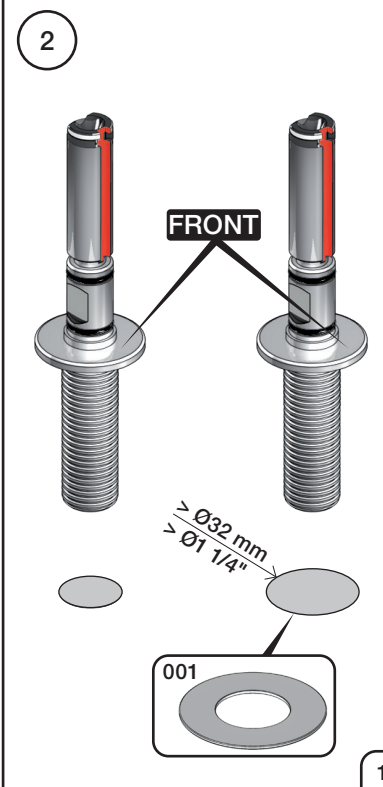

500/2500:

VOLA 090, 090A, 090B:
 VOLA 090C, 090D, 090E:
 VOLA 090G, 090H, 090I, 090V:

1 - 4

VOLA 090FM:

5

Fitting instruction Monteringsvægledning
 Montageanleitung Montage hanledning
 Monteringsvejledning Manuel de montage

04/00045
 04/00109

www.vola.com

mnt_090_V4_40999824
 21-11-2023

mm:	Ø	H	D	h
090	19	210	200	145
090A	19	110	85	40
090B	19	185	100	114
090C	24	185	100	114
090D	24	220	200	130
090E	24	170	200	65
090G	19	185	140	105
090H	19	265	220	155
090I	19	325	220	215
090V	19	355	145	270

Inches:	Ø	H	D	h
090	3/4"	8 1/4"	8"	5 3/4"
090A	3/4"	4 1/4"	3 1/2"	1 1/2"
090B	3/4"	7"	4"	4 1/2"
090C	1"	7"	4"	4 1/2"
090D	1"	8 3/4"	8"	5"
090E	1"	6 3/4"	8"	2 1/2"
090G	3/4"	7"	5 1/2"	4"
090H	3/4"	10 1/2"	8 5/8"	6"
090I	3/4"	12 3/4"	8 5/8"	8 1/2"
090V	3/4"	14"	5 3/4"	10 1/2"

vola
 Lunavej 2
 DK-8700 Horsens
 Tlf : + 45 7023 5500
 sales@vola.com
 www.vola.com

VOLA 090V

Date
 Apr. 12

Rev.
 3

Sheet
 SB 19.5

500:

500: Ø10
500US: Ø3/8"

- | | |
|---------|--|
| VR277K: | VR22, VR269, VR277 |
| VR297: | VR20, VR22, VR269, VR273, VR277, VR294, VR295, VR296 |
| VR434: | 2xVR444, VR445, 2xVR455, VR502 |
| NR.10: | VR20, VR22, VR273, VR294, VR295 |