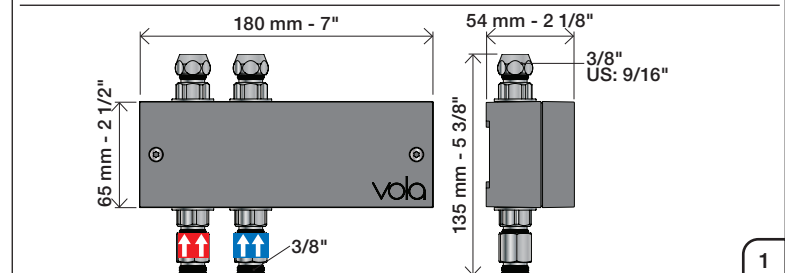

F DC Power supply DC Stromversorgung DC Nättaggregat

VR2622: ROW & GB 110 - 230V~/50-60Hz
VR2626: EU 9V~/300 mA
VR2623, IPX5: 100 - 240V~/50-60Hz/130mA
9V~/660 mA

VR2622/VR2626: 2 m
VR2623, IP64: 1 m

DC strømforsyning DC Nättaggregat

DC voeding Alimentation électrique

VR2622-VR2623-VR2626
VR2624-VR2636:
To be ordered separately
Separat bestellen
Bestilles særskilt
Beställas separat
Apart te bestellen
À commander séparément

Battery operation Batteriebetrieb Batteridrift Batterij bedrijf Fonctionnement sur batterie

2 x 1.5V AA - FR6 - FR6

Batteries MUST be removed if operated by Power supply.
Batterien **MÜSSEN** bei Stromversorgung entfernt werden.
Batterierne **SKAL** fjernes ved brug af strømforsyning.
Batterier **SKAL** tas bort om der anvendes nättaggregat.
Batterijen **MOETEN** worden verwijderd als ze op netvoeding werken.
Les piles **DOIVENT** être impérativement retirées si on utilise l'alimentation électrique.

VR2618 VR2617

Adjustment of sensor range.
Einstellen von Reichweite des Sensors.
Justering af sensorafstand.
Justering av sensoravstånd.
Instellen van de sensor-afstand.
Réglage sensibilité de capteur.
Standard: ca. 15 cm.