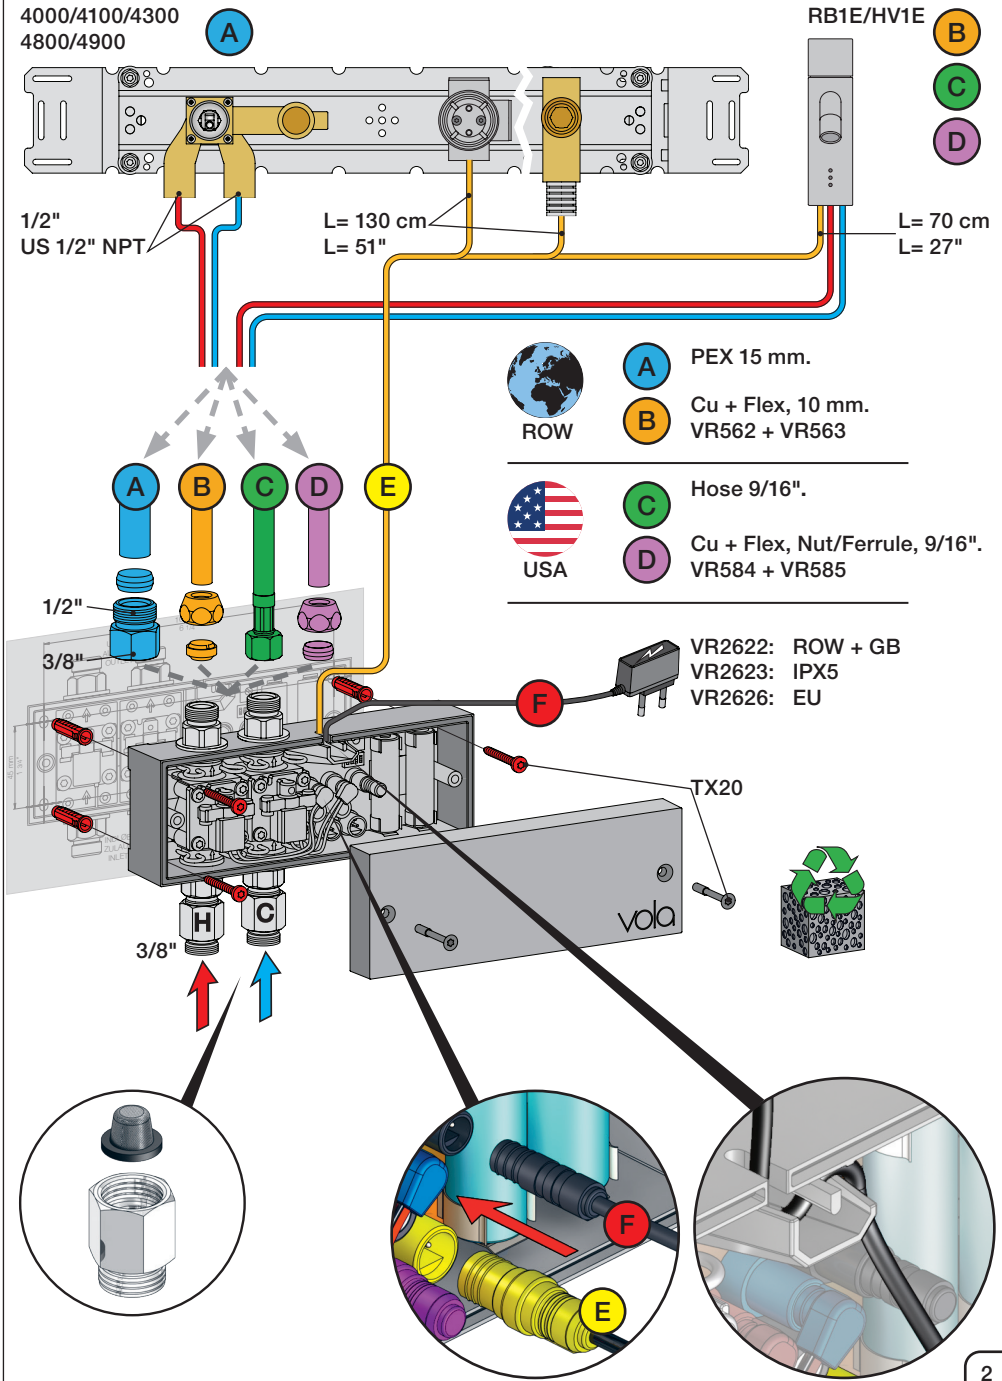

VR2618 VR2617

**Adjustment of sensor range.**  
Einstellen von Reichweite des Sensors.  
Justering af sensorafstand.  
Justering av sensoravstånd.  
Instellen van de sensor-afstand.  
Réglage sensibilité de capteur.  
Standard: ca. 15 cm.

Fig. 2

Installatie voorbeelden  
l'installation des exemples

Fig. 3

Fig. 4 Ceiling mounted  
Deckenmontage  
Loftmonteret

Takmonterad  
Plafondmontage  
Monté au plafond

Fig. 5

Wiring diagram  
Schaltplan

Ledningsdiagram  
kopplingschema

Aansluitschema  
Schéma de câblage

VR2618:

HV1: Ø10  
 HV1JP: Ø10  
 HV1US: Ø3/8"  
 HV1Q: Ø3/8"

- VR277E: VR277, VR1200
- \* VR17L4K: VR15P, VR16L4, VR17L (US-Standard)
- \* VR17L5K: VR15P, VR16L5, VR17L (Standard)
- \* VR17L9K: VR15P, VR16L9, VR17L (Japan Standard)
- VR453: VR23, VR261, VR263, VR440, VR442, 2xVR444
- NR.12: VR2E, VR23, VR1201
- NR.12B: VR2E, VR23, VR1201B