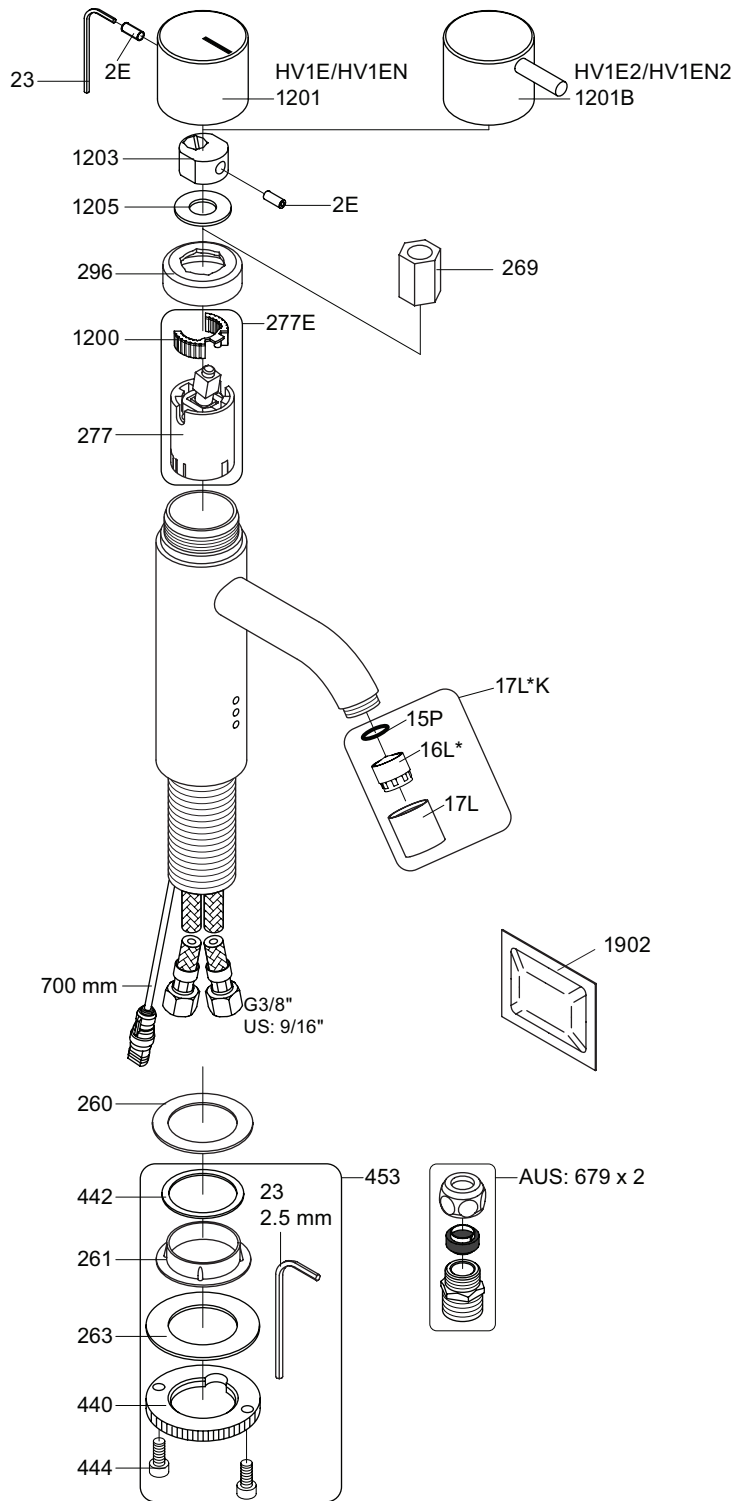

Fig. 2

Installatie voorbeelden  
l'installation des exemples

Fig. 3

Fig. 4 Ceiling mounted  
Deckenmontage  
Loftmonteret

Takmonterad  
Plafondmontage  
Monté au plafond

Fig. 5

Wiring diagram  
Schaltplan

Ledningsdiagram  
kopplingschema

Aansluitschema  
Schéma de câblage

VR2618:

HV1: Ø10  
 HV1JP: Ø10  
 HV1US: Ø3/8"  
 HV1Q: Ø3/8"

- VR277E: VR277, VR1200
- \* VR17L4K: VR15P, VR16L4, VR17L (US-Standard)
- \* VR17L5K: VR15P, VR16L5, VR17L (Standard)
- \* VR17L9K: VR15P, VR16L9, VR17L (Japan Standard)
- VR453: VR23, VR261, VR263, VR440, VR442, 2xVR444
- NR.12: VR2E, VR23, VR1201
- NR.12B: VR2E, VR23, VR1201B