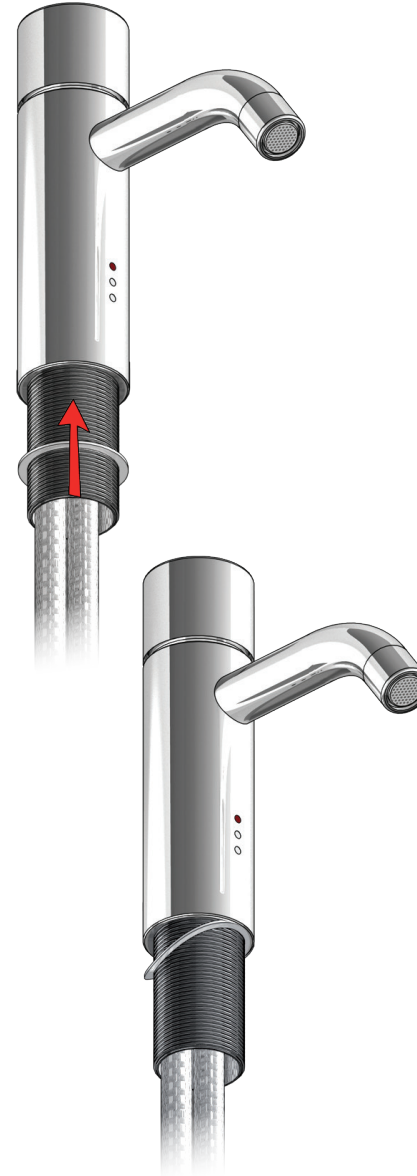

VOLA HV1E  
VOLA RB1E

Fitting instruction  
Montageanleitung  
Monteringsvejledning  
Monteringsvægledning  
Montage hanleiding  
Manuel de montage

GODKENDT  
TIL DRILLEKENDT

04/00301  
04/00332  
04/00333  
04/00334

HV1E/RB1E	L	H	h
Std.	114 mm 4 1/2"	150 mm 6"	56 mm 2 1/4"
/150	150 mm 6"	150 mm 6"	56 mm 2 1/4"
+170	114 mm 4 1/2"	320 mm 12 5/8"	227 mm 9"
+170/150	150 mm 6"	320 mm 12 5/8"	227 mm 9"

**Data, 3 Bar:**

Max.	l/min.	Gal/min.
HV1E:	5,0	1,3
RB1E	5,0	1,3

Max. 70°C, 158°F

1

2

VR260  
Ø45 mm  
Ø1 3/4"  
> Ø32 mm  
> Ø1 1/2"

www.vola.com

HV1E/RB1E V8\_40999861  
25-06-2024

vola

VOLA Electronic