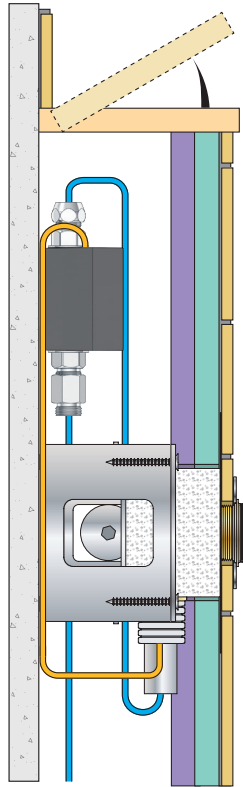

HV1E/RB1E	L	H	h
Std.	114 mm 4 1/2"	150 mm 6"	56 mm 2 1/4"
/150	150 mm 6"	150 mm 6"	56 mm 2 1/4"
+170	114 mm 4 1/2"	320 mm 12 5/8"	227 mm 9"
+170/150	150 mm 6"	320 mm 12 5/8"	227 mm 9"

**Data, 3 Bar:**

Max.	l/min.	Gal/min.
HV1E:	5,0	1,3
RB1E	5,0	1,3

www.vola.com

mnt\_Elektronikbox\_V10\_40999840  
17-03-2022

© VOLA A/S

5 703182 372617

vola

Installation examples  
Installationsbeispiele

Fig. 1

Installationseksempler  
Installationsexemplar

Fig. 2

Installatie voorbeelden  
l'installation des exemples

Fig. 3

Fig. 4 Ceiling mounted  
Deckenmontage  
Loftmonteret

Takmonterad  
Plafondmontage  
Monté au plafond

Fig. 5

Wiring diagram  
Schaltplan

Ledningsdiagram  
kopplingschema

Aansluitschema  
Schéma de câblage

VR2618:

HV1: Ø10  
 HV1JP: Ø10  
 HV1US: Ø3/8"  
 HV1Q: Ø3/8"

- VR277E: VR277, VR1200
- \* VR17L4K: VR15P, VR16L4, VR17L (US-Standard)
- \* VR17L5K: VR15P, VR16L5, VR17L (Standard)
- \* VR17L9K: VR15P, VR16L9, VR17L (Japan Standard)
- VR453: VR23, VR261, VR263, VR440, VR442, 2xVR444
- NR.12: VR2E, VR23, VR1201
- NR.12B: VR2E, VR23, VR1201B