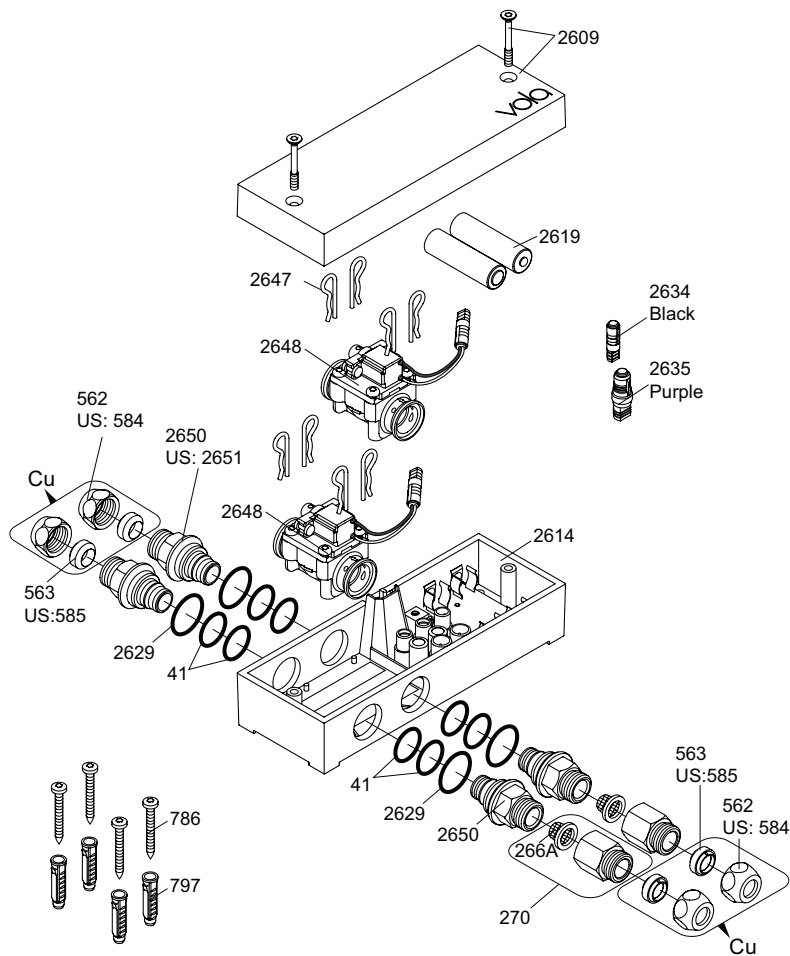

VR2650: 2xVR41, VR2652, VR2629
VR2651: 2xVR41, VR2652, VR2629 (USA)
VR2654: 4xVR2647, VR2648, 2xVR2650, 2xVR266A

Additional parts
Zusätzliche Teile
Supplerede dele
Ytterligere delar

Remote control
Fernbedienung
Fjernbetjening
Fjärrkontroll

Afstandsbediening
Contrôle à distance
Telemando
2625

Power supply
Netzteil
Strømforsyning
Strömförsörjning

Stroomvoorziening
Alimentation
Convertidor adaptador

2622: ROW&GB
2626: EU

EU	GB	US	AUS
● ●	■ ■	|| |	/ \
Type: C	G	A	I

2623: IPX5

Extension
2639 - 5 m
2645 - 10 m

Black Svart
Schwartz Zwart
Sort Noir

Signal cable
Signalkabel

Signaalkabel
Câble de signal
Cable de señal

41XX, 49XX:
509 - 1.5 m
509A - 5 m
509B - 10 m

RB1E, HV1E:
2656 - 1.5 m

Yellow
Gelb
Gul
Geel
Jaune

247
L 500 mm

US: 2601$
L 500 mm

Cu: 221:
Ø10 mm
L 350 mm

Adapter
Adapteur

Discontinued model
aufgeföhrt Modell
Udgået model
Avvecklad modell
Beändigde model
Modèle discontinué

vola
Lunavej 2
DK-8700 Horsens
Tlf : + 45 7023 5500
sales@vola.com
www.vola.com

VOLA VR2618
HV1E/4100/4900

Date:
Feb. 23

Rev.:
2

Sheet:
SB21.16