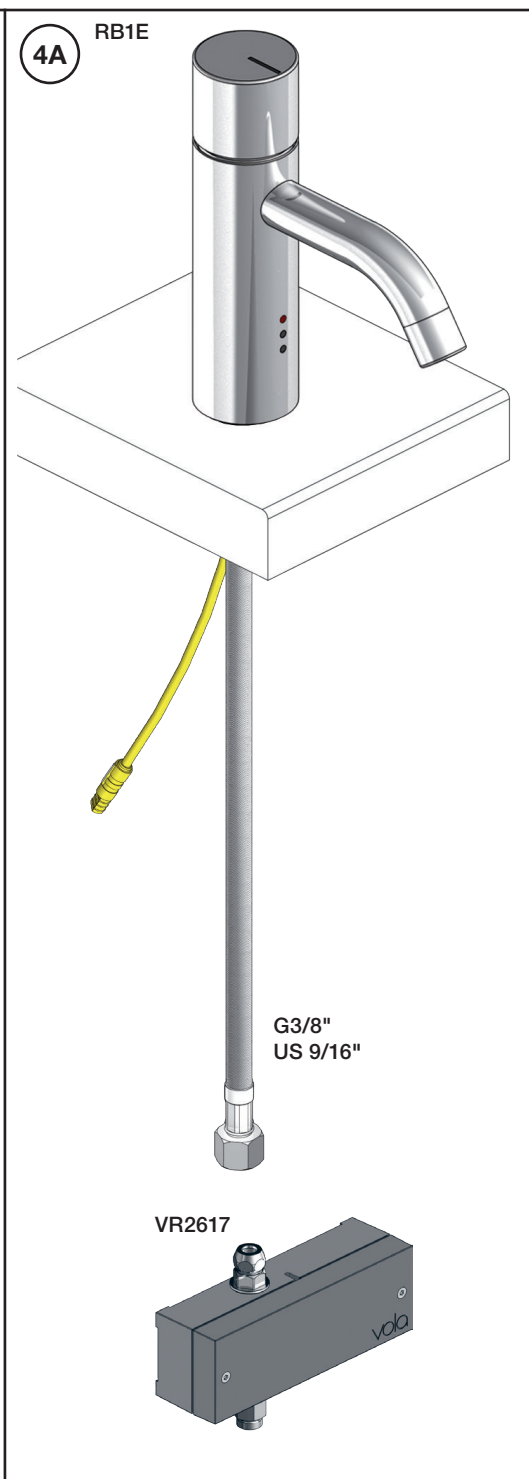

VOLA HV1E  
VOLA RB1E

Fitting instruction  
Montageanleitung  
Monteringsvejledning  
Monteringsvægledning  
Montage hanleiding  
Manuel de montage

GODKENDT  
TIL DRILLEKENDT

04/00301  
04/00332  
04/00333  
04/00334

HV1E/RB1E	L	H	h
Std.	114 mm 4 1/2"	150 mm 6"	56 mm 2 1/4"
/150	150 mm 6"	150 mm 6"	56 mm 2 1/4"
+170	114 mm 4 1/2"	320 mm 12 5/8"	227 mm 9"
+170/150	150 mm 6"	320 mm 12 5/8"	227 mm 9"

**Data, 3 Bar:**

Max.	l/min.	Gal/min.
HV1E:	5,0	1,3
RB1E	5,0	1,3

Max. 70°C, 158°F

1

2

VR260  
Ø45 mm  
Ø1 3/4"  
> Ø32 mm  
> Ø1 1/2"

www.vola.com

HV1E/RB1E V8\_40999861  
25-06-2024

vola

VOLA Electronic

Elektronikboks  
Valve box  
Ventil Kasten  
Ventilbox  
Ventiel doos  
Boite étanche avec vanne

EU EMC directive  
2004/108/EU  
IPX4

VR2618

VR2617

Settings: Einstellung:	Setting: Justering:	Afstelling: Réglage:			
	Sec.	1	2	3	4
<b>DEFAULT SETTING:</b>		ON	ON	ON	ON
ON	0	ON	ON	ON	<b>ON = 20 sec.</b> - hygienic rinse every 24h. - hygiejneski 24t efter sidste brug. - hygienisk skölja varje 24 timmar. - hygiënisch spoelen iedere 24 uur. - Rinçage hygiénique chaque 24h.
OFF	3	ON	OFF	ON	
	5	ON	OFF	OFF	
	8	OFF	ON	ON	
	10	OFF	ON	OFF	
	15	OFF	OFF	ON	
	20	OFF	OFF	OFF	
<b>SPECIAL:</b> Long spout Lange Auslauf Langt udløb Långt utlopp Lange uitloop Long bec	*0	ON	ON	OFF	