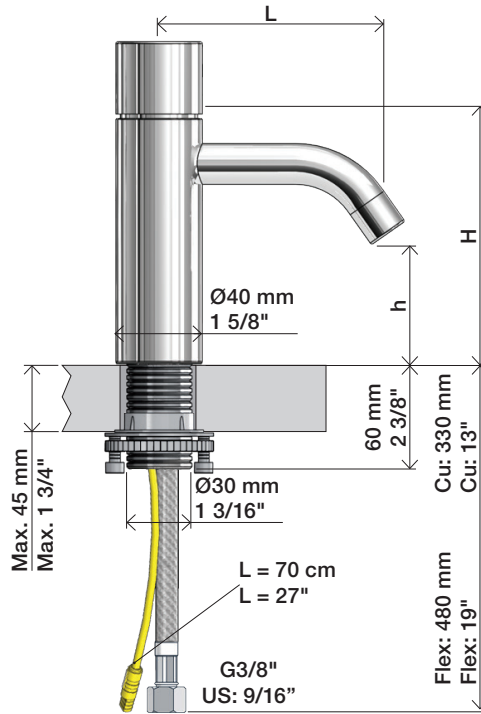

VOLA HV1E  
VOLA RB1E

Fitting instruction  
Montageanleitung  
Monteringsvejledning  
Monteringsvægledning  
Montage hanleiding  
Manuel de montage

GODKENDT  
TIL DRILLEKENDT

04/00301  
04/00332  
04/00333  
04/00334

HV1E/RB1E	L	H	h
Std.	114 mm 4 1/2"	150 mm 6"	56 mm 2 1/4"
/150	150 mm 6"	150 mm 6"	56 mm 2 1/4"
+170	114 mm 4 1/2"	320 mm 12 5/8"	227 mm 9"
+170/150	150 mm 6"	320 mm 12 5/8"	227 mm 9"

**Data, 3 Bar:**

Max.	l/min.	Gal/min.
HV1E:	5,0	1,3
RB1E	5,0	1,3

Max. 70°C, 158°F

1

2

VR260  
Ø45 mm  
Ø1 3/4"  
> Ø32 mm  
> Ø1 1/2"

www.vola.com

HV1E/RB1E V8\_40999861  
25-06-2024

vola

VOLA Electronic