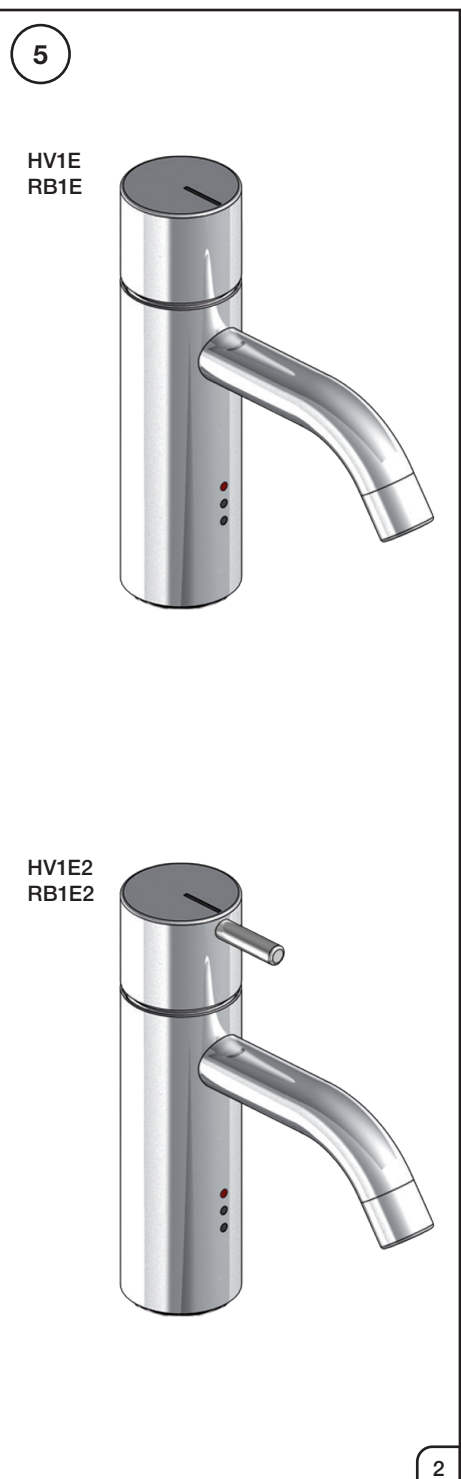

VOLA HV1E  
VOLA RB1E

Fitting instruction  
Montageanleitung  
Monteringsvejledning  
Monteringsvægledning  
Montage hanleiding  
Manuel de montage

GODKENDT  
TIL DRILLEKENDT

04/00301  
04/00332  
04/00333  
04/00334

HV1E/RB1E	L	H	h
Std.	114 mm 4 1/2"	150 mm 6"	56 mm 2 1/4"
/150	150 mm 6"	150 mm 6"	56 mm 2 1/4"
+170	114 mm 4 1/2"	320 mm 12 5/8"	227 mm 9"
+170/150	150 mm 6"	320 mm 12 5/8"	227 mm 9"

**Data, 3 Bar:**

Max.	l/min.	Gal/min.
HV1E:	5,0	1,3
RB1E	5,0	1,3

Max. 70°C, 158°F

1

2

VR260  
Ø45 mm  
Ø1 3/4"  
> Ø32 mm  
> Ø1 1/2"

www.vola.com

HV1E/RB1E V8\_40999861  
25-06-2024

vola

VOLA Electronic

Elektronikboks  
Valve box  
Ventil Kasten  
Ventilbox  
Ventiel doos  
Boite étanche avec vanne

EU EMC directive  
2004/108/EU  
IPX4

VR2618

VR2617

Settings: Einstellung:	Setting: Justering:	Afstelling: Réglage:			
	Sec.	1	2	3	4
<b>DEFAULT SETTING:</b>		ON	ON	ON	ON
ON	0	ON	ON	ON	<b>ON = 20 sec.</b> - hygienic rinse every 24h. - hygiejneski 24t efter sidste brug. - hygienisk skölja varje 24 timmar. - hygiënisch spoelen iedere 24 uur. - Rinçage hygiénique chaque 24h.
OFF	3	ON	OFF	ON	
	5	ON	OFF	OFF	
	8	OFF	ON	ON	
	10	OFF	ON	OFF	
	15	OFF	OFF	ON	
	20	OFF	OFF	OFF	
<b>SPECIAL:</b> Long spout Lange Auslauf Langt udløb Långt utlopp Lange uitloop Long bec	*0	ON	ON	OFF	