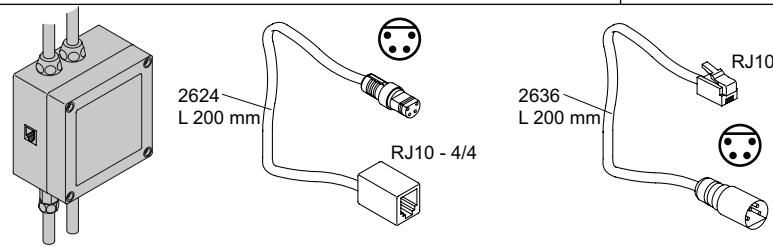

Additional parts
Zusätzliche Teile
Supplerede dele
Ytterligere delar

Remote control
Fernbedienung
Fjernbetjening
Fjärrkontroll

Afstandsbediening
Contrôle à distance
Telemando
2625

Power supply
Netzteil
Strømforsyning
Strömförsörjning

Stroomvoorziening
Alimentation
Convertidor adaptador

2622: ROW&GB
2626: EU

EU	GB	US	AUS
● ●	■ ■	|| |	/ \
Type: C	G	A	I

2623: IPX5

Extension
2639 - 5 m
2645 - 10 m

Black Svart
Schwartz Zwart
Sort Noir

Signal cable
Signalkabel

Signaalkabel
Câble de signal
Cable de señal

41XX, 49XX:
509 - 1.5 m
509A - 5 m
509B - 10 m

RB1E, HV1E:
2656 - 1.5 m

Yellow
Gelb
Gul
Geel
Jaune

247
L 500 mm

US: 2601$
L 500 mm

Cu: 221:
Ø10 mm
L 350 mm

Adapter
Adapteur

Discontinued model
aufgeföhrt Modell
Udgået model
Avvecklad modell
Beändigde model
Modèle discontinué