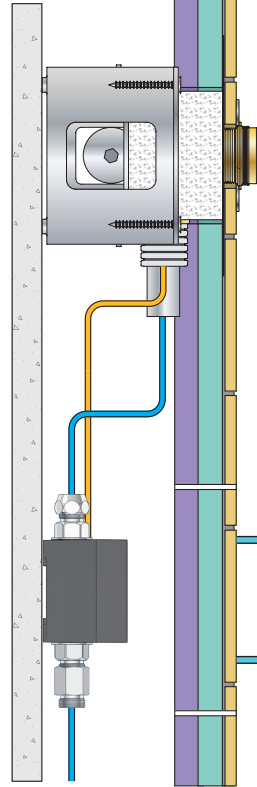

HV1E/RB1E	L	H	h
Std.	114 mm 4 1/2"	150 mm 6"	56 mm 2 1/4"
/150	150 mm 6"	150 mm 6"	56 mm 2 1/4"
+170	114 mm 4 1/2"	320 mm 12 5/8"	227 mm 9"
+170/150	150 mm 6"	320 mm 12 5/8"	227 mm 9"

**Data, 3 Bar:**

Max.	l/min.	Gal/min.
HV1E:	5,0	1,3
RB1E	5,0	1,3

www.vola.com

mnt\_Elektronikbox\_V10\_40999840  
17-03-2022

© VOLA A/S

5 703182 372617

vola

Installation examples  
Installationsbeispiele

Fig. 1

Installationseksempler  
Installationsexemplar

Fig. 2

Installatie voorbeelden  
l'installation des exemples

Fig. 3

Fig. 4 Ceiling mounted  
Deckenmontage  
Loftmonteret

Takmonterad  
Plafondmontage  
Monté au plafond

Fig. 5

Wiring diagram  
Schaltplan

Ledningsdiagram  
kopplingschema

Aansluitschema  
Schéma de câblage

VR2618:

HV1: Ø10  
 HV1JP: Ø10  
 HV1US: Ø3/8"  
 HV1Q: Ø3/8"

- VR277E: VR277, VR1200
- \* VR17L4K: VR15P, VR16L4, VR17L (US-Standard)
- \* VR17L5K: VR15P, VR16L5, VR17L (Standard)
- \* VR17L9K: VR15P, VR16L9, VR17L (Japan Standard)
- VR453: VR23, VR261, VR263, VR440, VR442, 2xVR444
- NR.12: VR2E, VR23, VR1201
- NR.12B: VR2E, VR23, VR1201B