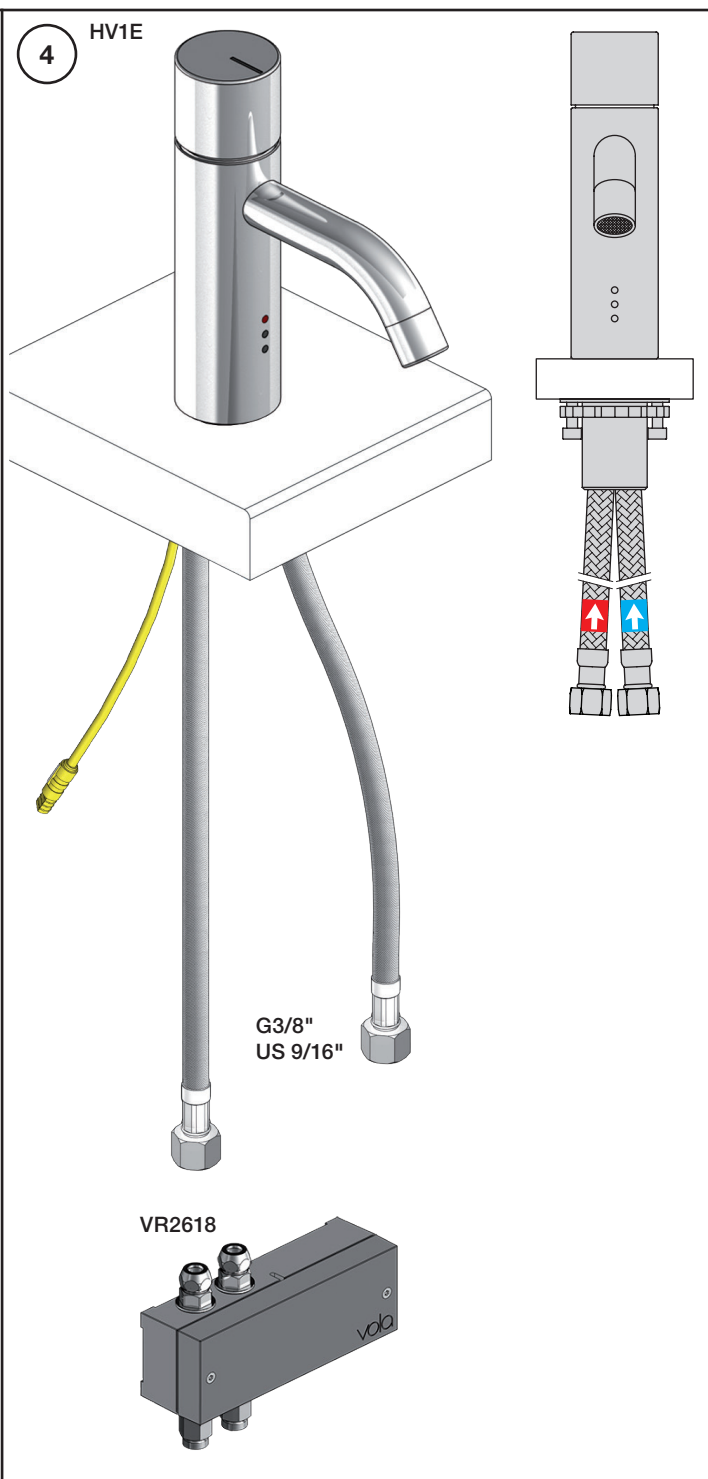

HV1E/RB1E	L	H	h
Std.	114 mm 4 1/2"	150 mm 6"	56 mm 2 1/4"
/150	150 mm 6"	150 mm 6"	56 mm 2 1/4"
+170	114 mm 4 1/2"	320 mm 12 5/8"	227 mm 9"
+170/150	150 mm 6"	320 mm 12 5/8"	227 mm 9"

**Data, 3 Bar:**

Max.	l/min.	Gal/min.
HV1E:	5,0	1,3
RB1E	5,0	1,3

Max. 70°C, 158°F

1

2

VR260  
Ø45 mm  
Ø1 3/4"  
> Ø32 mm  
> Ø1 1/2"

www.vola.com

HV1E/RB1E V8\_40999861  
25-06-2024

vola

VOLA Electronic

Elektronikboks  
Valve box  
Ventil Kasten  
Ventilbox  
Ventiel doos  
Boite étanche avec vanne

EU EMC directive  
2004/108/EU  
IPX4

VR2618

VR2617

Settings: Einstellung:	Setting: Justering:	Afstelling: Réglage:			
	Sec.	1	2	3	4
<b>DEFAULT SETTING:</b>		ON	ON	ON	ON
ON	0	ON	ON	ON	<b>ON = 20 sec.</b> - hygienic rinse every 24h. - hygiejneski 24t efter sidste brug. - hygienisk skölja varje 24 timmar. - hygiënisch spoelen iedere 24 uur. - Rinçage hygiénique chaque 24h.
OFF	3	ON	OFF	ON	
	5	ON	OFF	OFF	
	8	OFF	ON	ON	
	10	OFF	ON	OFF	
	15	OFF	OFF	ON	
	20	OFF	OFF	OFF	
<b>SPECIAL:</b> Long spout Lange Auslauf Langt udløb Långt utlopp Lange uitloop Long bec	*0	ON	ON	OFF	