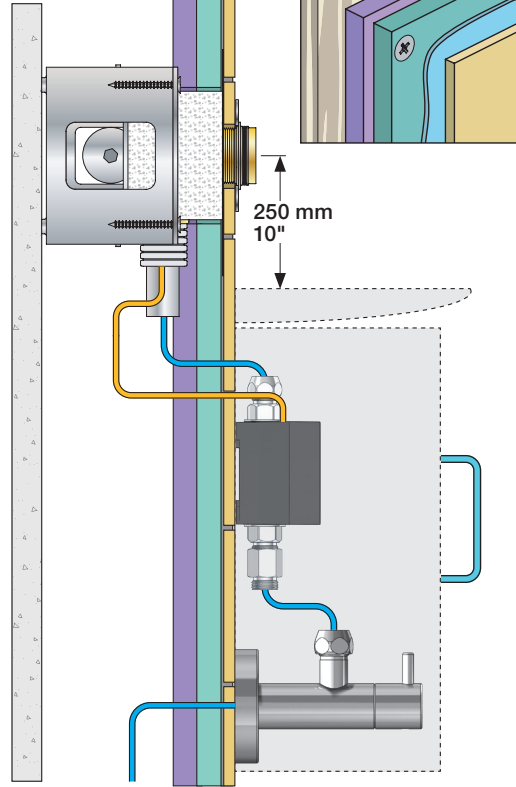

Fig. 2

Installatie voorbeelden  
l'installation des exemples

Fig. 3

Fig. 4 Ceiling mounted  
Deckenmontage  
Loftmonteret

Takmonterad  
Plafondmontage  
Monté au plafond

Fig. 5

Wiring diagram  
Schaltplan

Ledningsdiagram  
kopplingschema

Aansluitschema  
Schéma de câblage

VR2618:

HV1: Ø10  
 HV1JP: Ø10  
 HV1US: Ø3/8"  
 HV1Q: Ø3/8"

- VR277E: VR277, VR1200
- \* VR17L4K: VR15P, VR16L4, VR17L (US-Standard)
- \* VR17L5K: VR15P, VR16L5, VR17L (Standard)
- \* VR17L9K: VR15P, VR16L9, VR17L (Japan Standard)
- VR453: VR23, VR261, VR263, VR440, VR442, 2xVR444
- NR.12: VR2E, VR23, VR1201
- NR.12B: VR2E, VR23, VR1201B