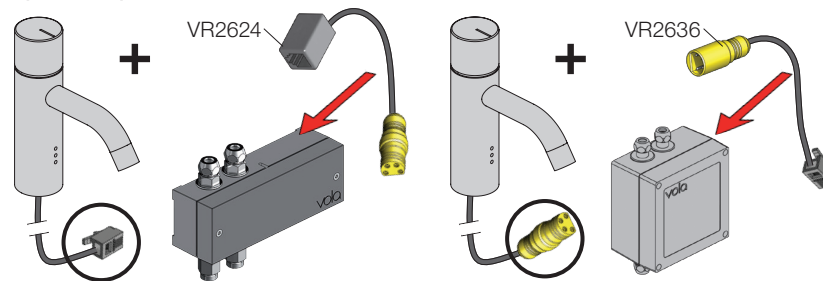

Adapter/ Adapteur VR2624 & VR2636