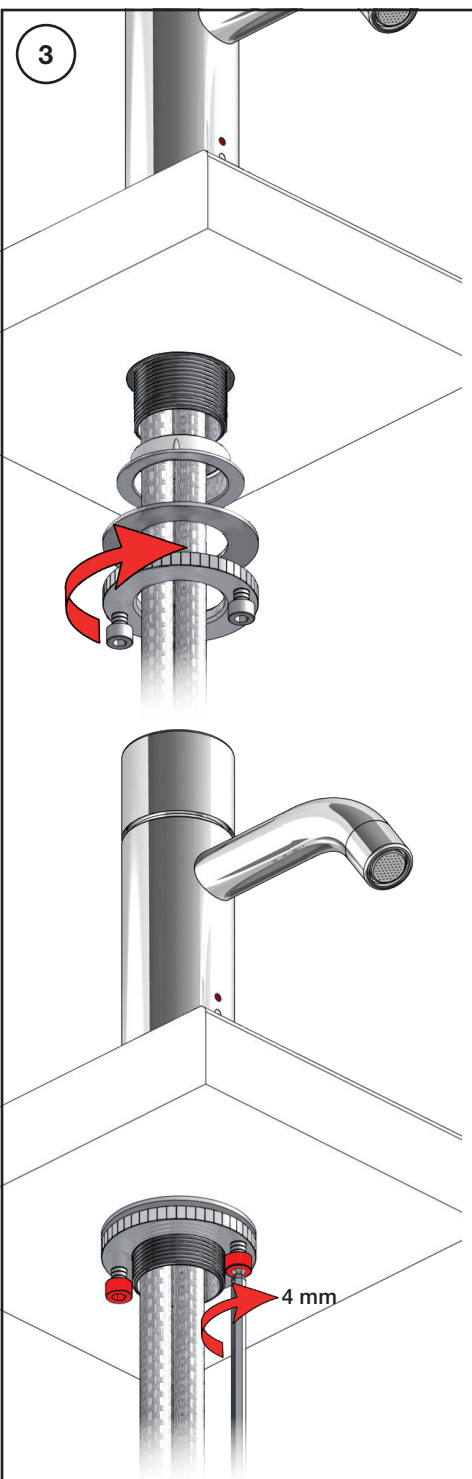

HV1E/RB1E	L	H	h
Std.	114 mm 4 1/2"	150 mm 6"	56 mm 2 1/4"
/150	150 mm 6"	150 mm 6"	56 mm 2 1/4"
+170	114 mm 4 1/2"	320 mm 12 5/8"	227 mm 9"
+170/150	150 mm 6"	320 mm 12 5/8"	227 mm 9"

**Data, 3 Bar:**

Max.	l/min.	Gal/min.
HV1E:	5,0	1,3
RB1E	5,0	1,3

Max. 70°C, 158°F

1

2

VR260  
Ø45 mm  
Ø1 3/4"  
> Ø32 mm  
> Ø1 1/2"

www.vola.com

HV1E/RB1E V8\_40999861  
25-06-2024

vola

VOLA Electronic