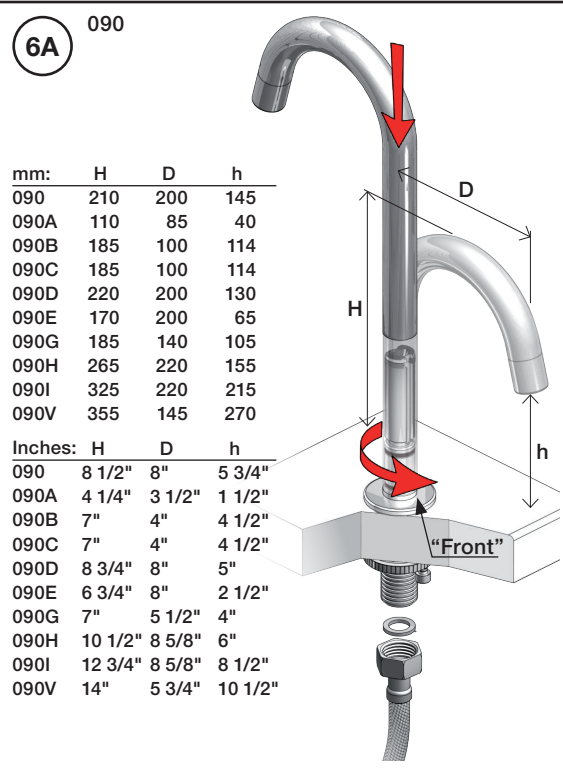

Inches:	Ø	H	D	h
090	3/4"	8 1/4"	8"	5 3/4"
090A	3/4"	4 1/4"	3 1/2"	1 1/2"
090B	3/4"	7"	4"	4 1/2"
090C	1"	7"	4"	4 1/2"
090D	1"	8 3/4"	8"	5"
090E	1"	6 3/4"	8"	2 1/2"
090G	3/4"	7"	5 1/2"	4"
090H	3/4"	10 1/2"	8 5/8"	6"
090I	3/4"	12 3/4"	8 5/8"	8 1/2"
090V	3/4"	14"	5 3/4"	10 1/2"

VOLA 500, 590, 500T1
 VOLA 2500
 VOLA SC1, SC3, SC5, SC7, SC9, SC10, SC12

Fitting instruction
 Montageanleitung
 Monteringsvejledning
 Monteringsvægledning
 Montage hanleiding
 Manuel de montage

04/00027
 04/00038

500/2500:

Fitting instruction
 Montageanleitung
 Monteringsvejledning
 Monteringsvægledning
 Montage hanleiding
 Manuel de montage

3

4

5

- VR1277K: VR22, VR2269, VR1277
 VR090D/C: VR623, VR624C, 4xVR631, VR1902
 VR434: VR261, VR263, VR440, VR442, 2xVR455
 VR435: VR63, 2xVR444, VR447, VR448
 VR437: VR97, VR98, 2xVR444, VR450, VR451
 NR.11: VR20, VR22, VR1273, VR1274, VR1275

VOLA 090D

Date
 Oct. 14

Rev.
 1

Sheet
 SB 18.1

2500:

500: Ø10
500US: Ø3/8"

- VR1277K: VR22, VR2269, VR1277
- VR434: 2xVR455, VR445, VR446, VR502
- NR.11: VR20, VR22, VR1273, VR1274, VR1275

vola
Lunavej 2
DK-8700 Horsens
Tlf : + 45 7023 5500
sales@vola.com
www.vola.com