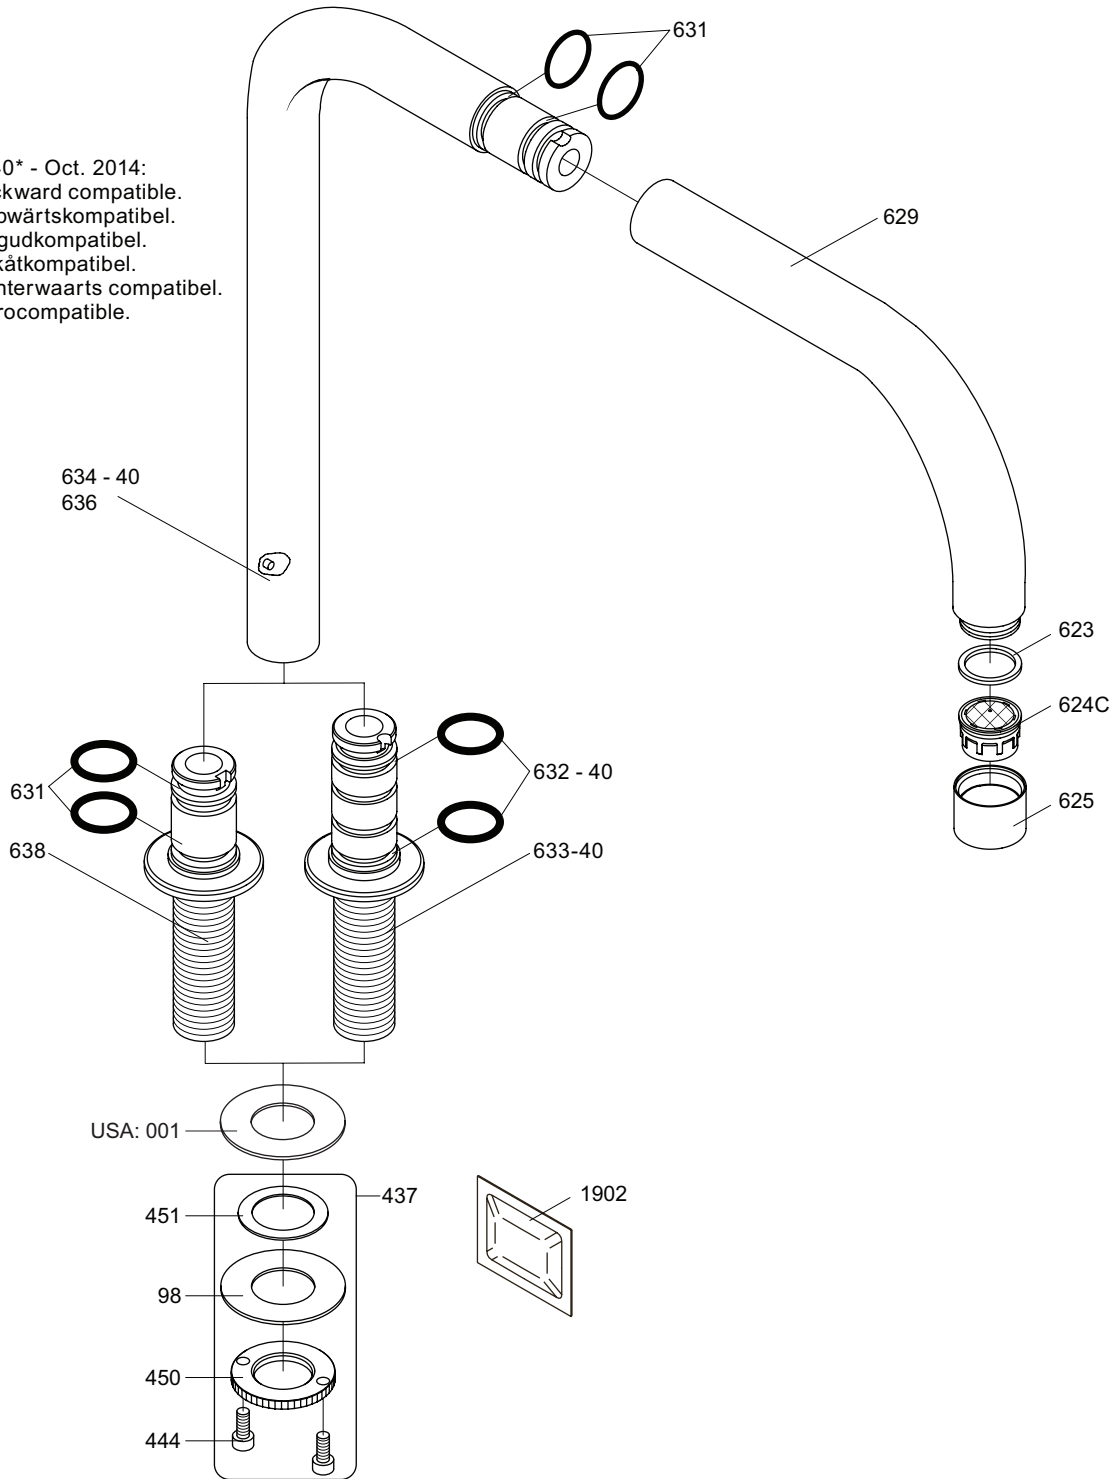

Inches:	Ø	H	D	h
090	3/4"	8 1/4"	8"	5 3/4"
090A	3/4"	4 1/4"	3 1/2"	1 1/2"
090B	3/4"	7"	4"	4 1/2"
090C	1"	7"	4"	4 1/2"
090D	1"	8 3/4"	8"	5"
090E	1"	6 3/4"	8"	2 1/2"
090G	3/4"	7"	5 1/2"	4"
090H	3/4"	10 1/2"	8 5/8"	6"
090I	3/4"	12 3/4"	8 5/8"	8 1/2"
090V	3/4"	14"	5 3/4"	10 1/2"

500/2500:

Fitting instruction
 Montageanleitung
 Monteringsvejledning
 Monteringsvægledning
 Montage hanleiding
 Manuel de montage

3

4

5

- VR1277K: VR22, VR2269, VR1277
 VR090D/C: VR623, VR624C, 4xVR631, VR1902
 VR434: VR261, VR263, VR440, VR442, 2xVR455
 VR435: VR63, 2xVR444, VR447, VR448
 VR437: VR97, VR98, 2xVR444, VR450, VR451
 NR.11: VR20, VR22, VR1273, VR1274, VR1275

vola

Lunavej 2
 DK-8700 Horsens
 Tlf : + 45 7023 5500
 sales@vola.com
 www.vola.com

VOLA SC10, SC12

Date
 Jan. 23

Rev.
 4

Sheet
 SB 27.68

634D-40* - Oct. 2014:
 Not backward compatible.
 Nicht abwärtskompatibel.
 Ikke bagudkompatibel.
 Inte bakåtcompatibel.
 Niet achterwaarts compatibel.
 Pas rétrocompatible.

VOLA 090D

Date
 Oct. 14

Rev.
 1

Sheet
 SB 18.1

2500:

500: Ø10
500US: Ø3/8"

- VR1277K: VR22, VR2269, VR1277
- VR434: 2xVR455, VR445, VR446, VR502
- NR.11: VR20, VR22, VR1273, VR1274, VR1275

vola
Lunavej 2
DK-8700 Horsens
Tlf : + 45 7023 5500
sales@vola.com
www.vola.com