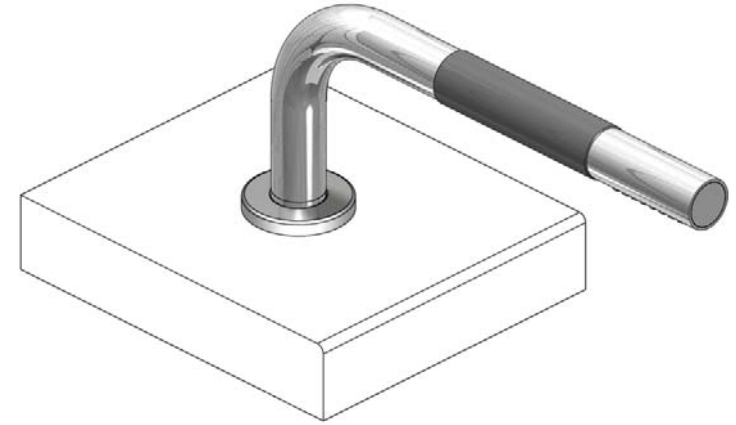

500/2500:

Fitting instruction
 Montageanleitung
 Monteringsvejledning
 Monteringsvægledning
 Montage hanleiding
 Manuel de montage

3

4

5

- VR1277K: VR22, VR2269, VR1277
 VR090D/C: VR623, VR624C, 4xVR631, VR1902
 VR434: VR261, VR263, VR440, VR442, 2xVR455
 VR435: VR63, 2xVR444, VR447, VR448
 VR437: VR97, VR98, 2xVR444, VR450, VR451
 NR.11: VR20, VR22, VR1273, VR1274, VR1275