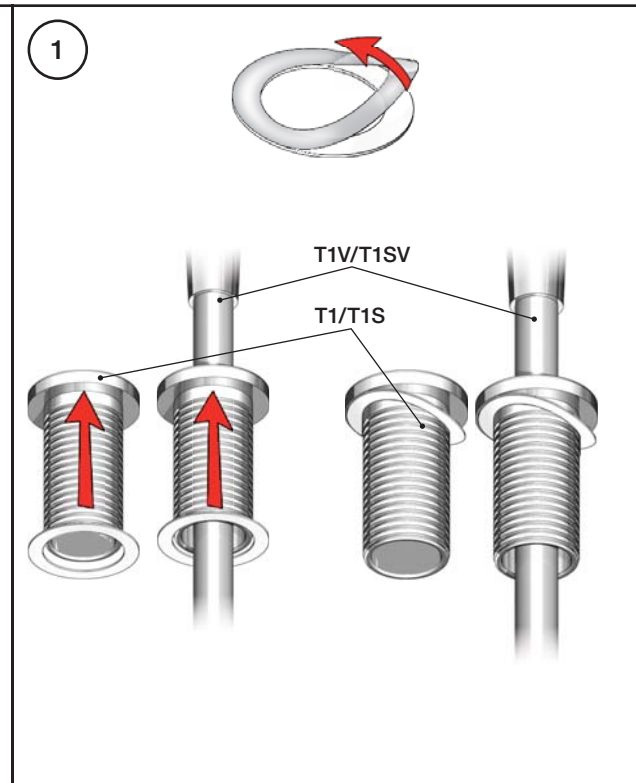

Inches:	Ø	H	D	h
090	3/4"	8 1/4"	8"	5 3/4"
090A	3/4"	4 1/4"	3 1/2"	1 1/2"
090B	3/4"	7"	4"	4 1/2"
090C	1"	7"	4"	4 1/2"
090D	1"	8 3/4"	8"	5"
090E	1"	6 3/4"	8"	2 1/2"
090G	3/4"	7"	5 1/2"	4"
090H	3/4"	10 1/2"	8 5/8"	6"
090I	3/4"	12 3/4"	8 5/8"	8 1/2"
090V	3/4"	14"	5 3/4"	10 1/2"

VOLA 500, 590, 500T1
 VOLA 2500
 VOLA SC1, SC3, SC5, SC7, SC9, SC10, SC12

Fitting instruction
 Montageanleitung
 Monteringsvejledning
 Monteringsvægledning
 Montage hanleiding
 Manuel de montage

04/00027
 04/00038

500/2500:

Fitting instruction
 Montageanleitung
 Monteringsvejledning
 Monteringsvægledning
 Montage hanleiding
 Manuel de montage

3

4

5

- VR1277K: VR22, VR2269, VR1277
 VR090D/C: VR623, VR624C, 4xVR631, VR1902
 VR434: VR261, VR263, VR440, VR442, 2xVR455
 VR435: VR63, 2xVR444, VR447, VR448
 VR437: VR97, VR98, 2xVR444, VR450, VR451
 NR.11: VR20, VR22, VR1273, VR1274, VR1275

VOLA 090D

Date
 Oct. 14

Rev.
 1

Sheet
 SB 18.1

2500:

500: Ø10
500US: Ø3/8"

- VR1277K: VR22, VR2269, VR1277
- VR434: 2xVR455, VR445, VR446, VR502
- NR.11: VR20, VR22, VR1273, VR1274, VR1275

vola
Lunavej 2
DK-8700 Horsens
Tlf : + 45 7023 5500
sales@vola.com
www.vola.com