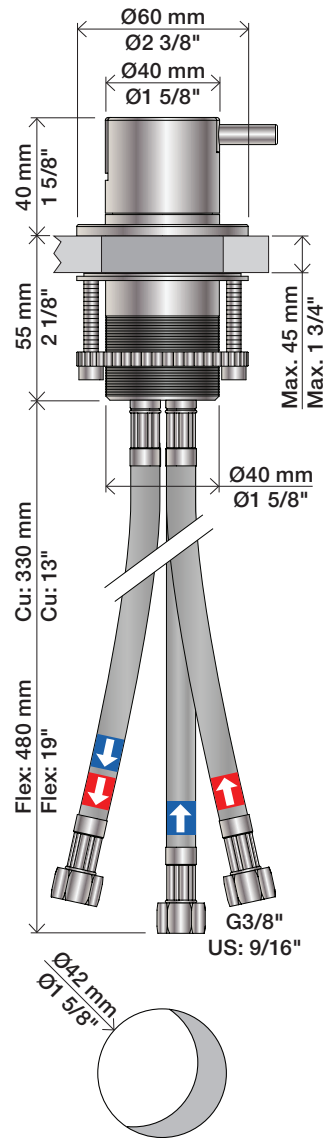

04/00045
 04/00109

www.vola.com

mnt_090_V4_40999824
 21-11-2023

mm:	Ø	H	D	h
090	19	210	200	145
090A	19	110	85	40
090B	19	185	100	114
090C	24	185	100	114
090D	24	220	200	130
090E	24	170	200	65
090G	19	185	140	105
090H	19	265	220	155
090I	19	325	220	215
090V	19	355	145	270

Inches:	Ø	H	D	h
090	3/4"	8 1/4"	8"	5 3/4"
090A	3/4"	4 1/4"	3 1/2"	1 1/2"
090B	3/4"	7"	4"	4 1/2"
090C	1"	7"	4"	4 1/2"
090D	1"	8 3/4"	8"	5"
090E	1"	6 3/4"	8"	2 1/2"
090G	3/4"	7"	5 1/2"	4"
090H	3/4"	10 1/2"	8 5/8"	6"
090I	3/4"	12 3/4"	8 5/8"	8 1/2"
090V	3/4"	14"	5 3/4"	10 1/2"

500/2500:

Fitting instruction
 Montageanleitung
 Monteringsvejledning
 Monteringsvægledning
 Montage hanleiding
 Manuel de montage

3

4

5

- VR1277K: VR22, VR2269, VR1277
 VR090D/C: VR623, VR624C, 4xVR631, VR1902
 VR434: VR261, VR263, VR440, VR442, 2xVR455
 VR435: VR63, 2xVR444, VR447, VR448
 VR437: VR97, VR98, 2xVR444, VR450, VR451
 NR.11: VR20, VR22, VR1273, VR1274, VR1275

VOLA 090D

Date
 Oct. 14

Rev.
 1

Sheet
 SB 18.1

2500:

500: Ø10
500US: Ø3/8"

- VR1277K: VR22, VR2269, VR1277
- VR434: 2xVR455, VR445, VR446, VR502
- NR.11: VR20, VR22, VR1273, VR1274, VR1275

vola
Lunavej 2
DK-8700 Horsens
Tlf : + 45 7023 5500
sales@vola.com
www.vola.com