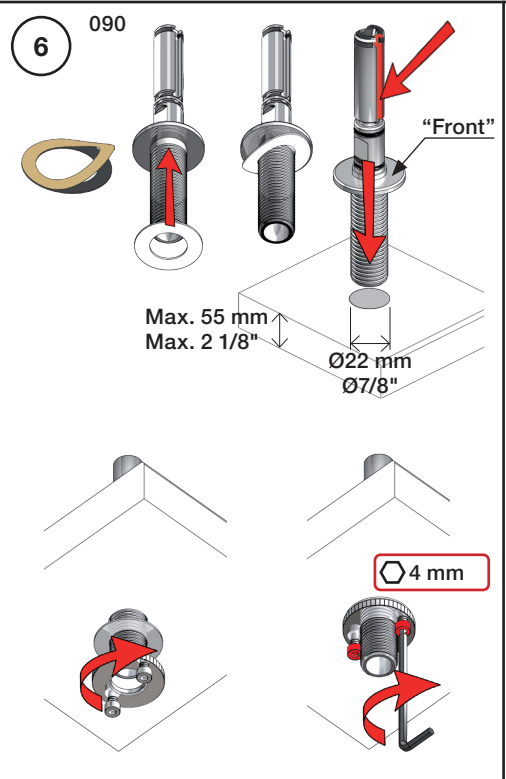

Inches:	Ø	H	D	h
090	3/4"	8 1/4"	8"	5 3/4"
090A	3/4"	4 1/4"	3 1/2"	1 1/2"
090B	3/4"	7"	4"	4 1/2"
090C	1"	7"	4"	4 1/2"
090D	1"	8 3/4"	8"	5"
090E	1"	6 3/4"	8"	2 1/2"
090G	3/4"	7"	5 1/2"	4"
090H	3/4"	10 1/2"	8 5/8"	6"
090I	3/4"	12 3/4"	8 5/8"	8 1/2"
090V	3/4"	14"	5 3/4"	10 1/2"

VOLA 500, 590, 500T1
 VOLA 2500
 VOLA SC1, SC3, SC5, SC7, SC9, SC10, SC12

Fitting instruction
 Montageanleitung
 Monteringsvejledning
 Monteringsvægledning
 Montage hanleiding
 Manuel de montage

04/00027
 04/00038

500/2500:

Fitting instruction
 Montageanleitung
 Monteringsvejledning
 Monteringsvægledning
 Montage hanleiding
 Manuel de montage

3

4

5

- VR1277K: VR22, VR2269, VR1277
 VR090D/C: VR623, VR624C, 4xVR631, VR1902
 VR434: VR261, VR263, VR440, VR442, 2xVR455
 VR435: VR63, 2xVR444, VR447, VR448
 VR437: VR97, VR98, 2xVR444, VR450, VR451
 NR.11: VR20, VR22, VR1273, VR1274, VR1275

VOLA 090D

Date
 Oct. 14

Rev.
 1

Sheet
 SB 18.1

2500:

500: Ø10
500US: Ø3/8"

- VR1277K: VR22, VR2269, VR1277
- VR434: 2xVR455, VR445, VR446, VR502
- NR.11: VR20, VR22, VR1273, VR1274, VR1275

vola
Lunavej 2
DK-8700 Horsens
Tlf : + 45 7023 5500
sales@vola.com
www.vola.com