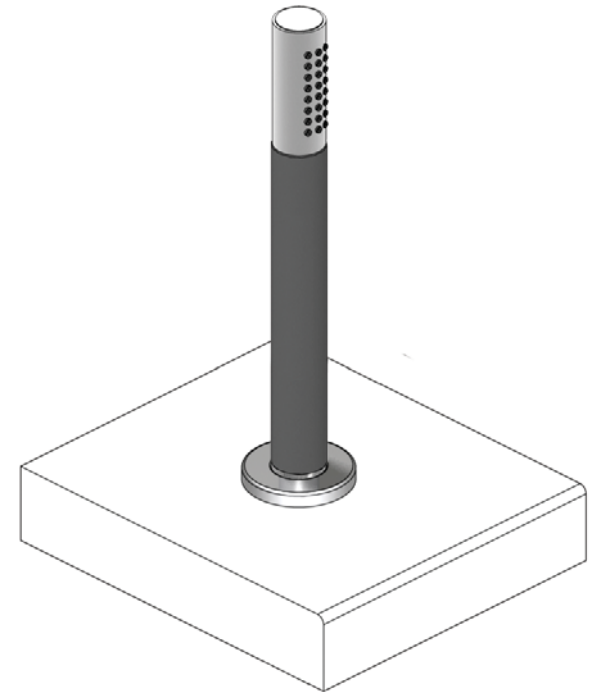

500/2500:

Fitting instruction
 Montageanleitung
 Monteringsvejledning
 Monteringsvægledning
 Montage hanleiding
 Manuel de montage

3

4

5

- VR1277K: VR22, VR2269, VR1277
 VR090D/C: VR623, VR624C, 4xVR631, VR1902
 VR434: VR261, VR263, VR440, VR442, 2xVR455
 VR435: VR63, 2xVR444, VR447, VR448
 VR437: VR97, VR98, 2xVR444, VR450, VR451
 NR.11: VR20, VR22, VR1273, VR1274, VR1275