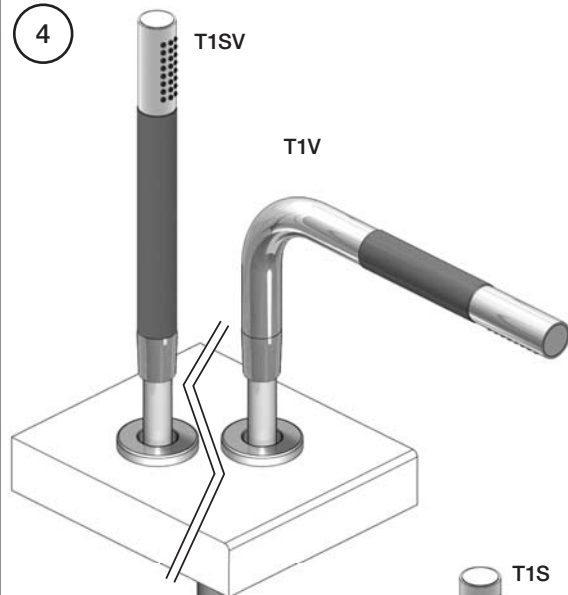

500/2500:

Fitting instruction
 Montageanleitung
 Monteringsvejledning
 Monteringsvægledning
 Montage hanleiding
 Manuel de montage

3

4

5

- VR1277K: VR22, VR2269, VR1277
 VR090D/C: VR623, VR624C, 4xVR631, VR1902
 VR434: VR261, VR263, VR440, VR442, 2xVR455
 VR435: VR63, 2xVR444, VR447, VR448
 VR437: VR97, VR98, 2xVR444, VR450, VR451
 NR.11: VR20, VR22, VR1273, VR1274, VR1275

vola

Lunavej 2
 DK-8700 Horsens
 Tlf : + 45 7023 5500
 sales@vola.com
 www.vola.com

VOLA SC10, SC12

Date
 Jan. 23

Rev.
 4

Sheet
 SB 27.68

634D-40* - Oct. 2014:
 Not backward compatible.
 Nicht abwärtskompatibel.
 Ikke bagudkompatibel.
 Inte bakåtcompatibel.
 Niet achterwaarts compatibel.
 Pas rétrocompatible.