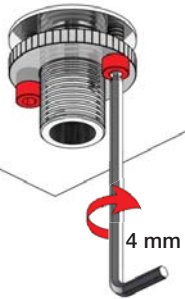

500/2500:

Fitting instruction
 Montageanleitung
 Monteringsvejledning
 Monteringsvægledning
 Montage hanleiding
 Manuel de montage

3

4

5

- VR1277K: VR22, VR2269, VR1277
 VR090D/C: VR623, VR624C, 4xVR631, VR1902
 VR434: VR261, VR263, VR440, VR442, 2xVR455
 VR435: VR63, 2xVR444, VR447, VR448
 VR437: VR97, VR98, 2xVR444, VR450, VR451
 NR.11: VR20, VR22, VR1273, VR1274, VR1275