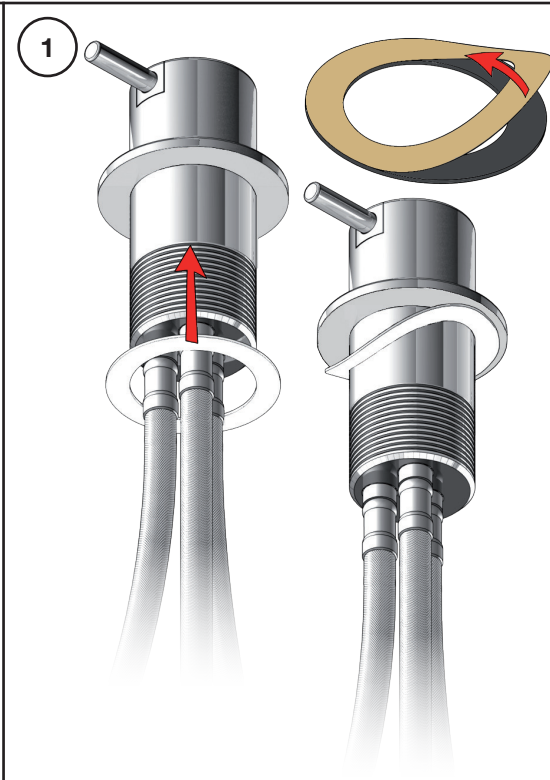

500/2500:

Fitting instruction
 Montageanleitung
 Monteringsvejledning
 Monteringsvægledning
 Montage hanleiding
 Manuel de montage

3

4

5

- VR1277K: VR22, VR2269, VR1277
 VR090D/C: VR623, VR624C, 4xVR631, VR1902
 VR434: VR261, VR263, VR440, VR442, 2xVR455
 VR435: VR63, 2xVR444, VR447, VR448
 VR437: VR97, VR98, 2xVR444, VR450, VR451
 NR.11: VR20, VR22, VR1273, VR1274, VR1275