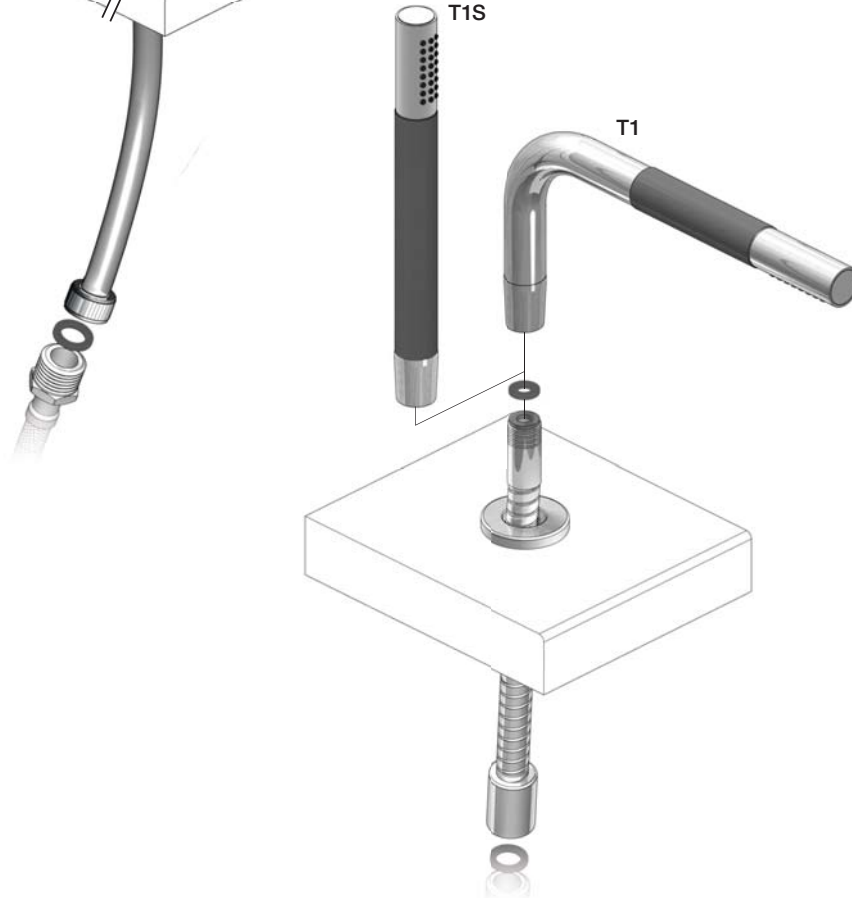

500/2500:

Fitting instruction
 Montageanleitung
 Monteringsvejledning
 Monteringsvægledning
 Montage hanleiding
 Manuel de montage

3

4

5

- VR1277K: VR22, VR2269, VR1277
 VR090D/C: VR623, VR624C, 4xVR631, VR1902
 VR434: VR261, VR263, VR440, VR442, 2xVR455
 VR435: VR63, 2xVR444, VR447, VR448
 VR437: VR97, VR98, 2xVR444, VR450, VR451
 NR.11: VR20, VR22, VR1273, VR1274, VR1275