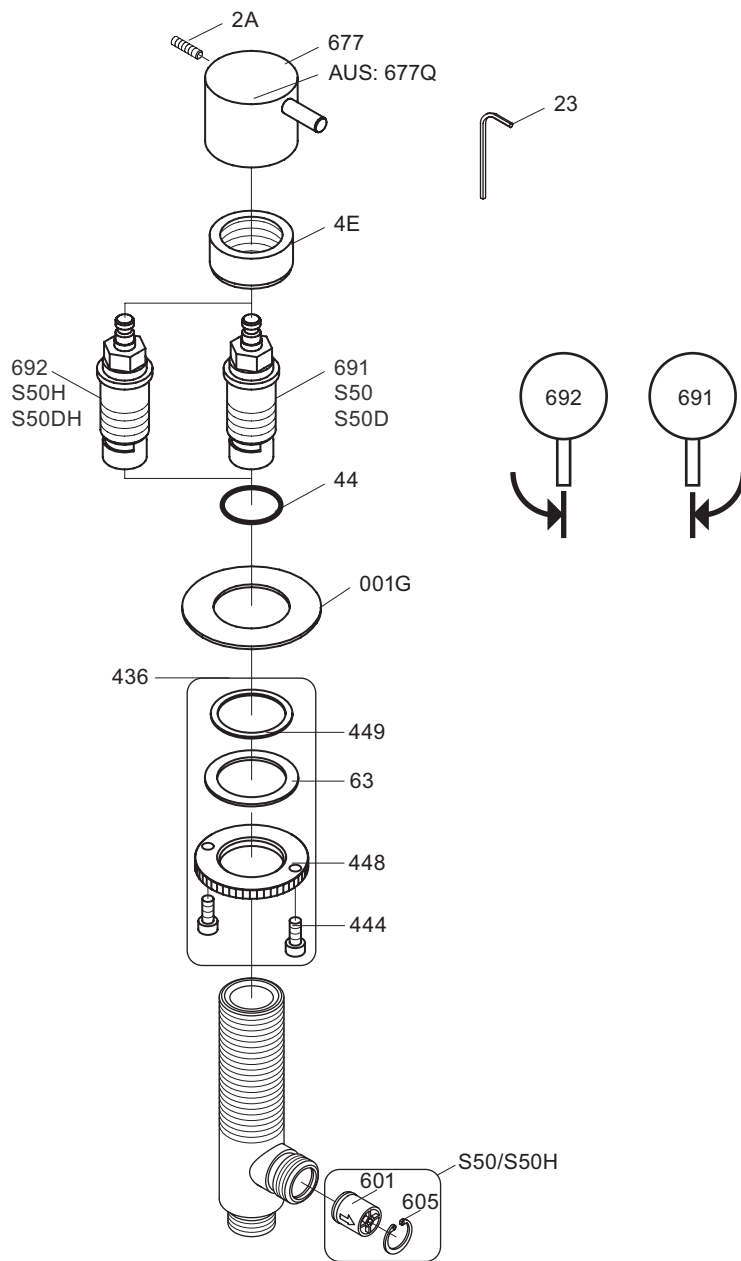

04/00115  
 04/00307  
 04/00340

www.vola.com

vola

S50\_V9\_40999831  
 08-08-2024

**Data, 3 Bar/43.5 Psi:**

	l/min.	Gal/min.
S50:	32,0	8.5
KV3:	30,0	7.9
KV4:	9,0	2.4
KV10, 15:	9,0	2.4
HV5, 8, 10:	9,0	2.4
SC2, 4 (A24):	16,0	4.2
SC6, 8, 11, 13: (C)	26,0	6.9

Max. 65°C, 150°F

4A

mm:	H	D	h
090	210	200	145
090A	110	85	40
090B	185	100	114
090C	185	100	114
090D	220	200	130
090E	170	200	65
090G	185	140	105
090H	265	230	155
090I	325	230	216
090V	355	145	270

Inches:	H	D	h
090	8 1/2"	8"	5 3/4"
090A	4 1/4"	3 1/2"	1 1/2"
090B	7"	4"	4 1/2"
090C	7"	4"	4 1/2"
090D	8 3/4"	8"	5"
090E	6 3/4"	8"	2 1/2"
090G	7"	5 1/2"	4"
090H	10 1/2"	9"	6"
090I	12 3/4"	9"	8 1/2"
090V	14"	5 3/4"	10 1/2"

## VOLA SC2

Date  
Sep. 09

Rev.  
1

Sheet  
**SB 27.61**

VR691i: VR23, VR44, VR691  
 VR692i: VR23, VR44, VR692  
 VR436: VR63, 2xVR444, VR448, VR449  
 NR.7: VR2A, VR23, VR677

**vola**  
 Lunavej 2  
 DK-8700 Horsens  
 Tlf : + 45 7023 5500  
 sales@vola.com  
 www.vola.com

## VOLA S50/S50H VOLA S50D/S50DH

Date  
Sep. 09

Rev.  
**2**

Sheet  
**SB 31.3**