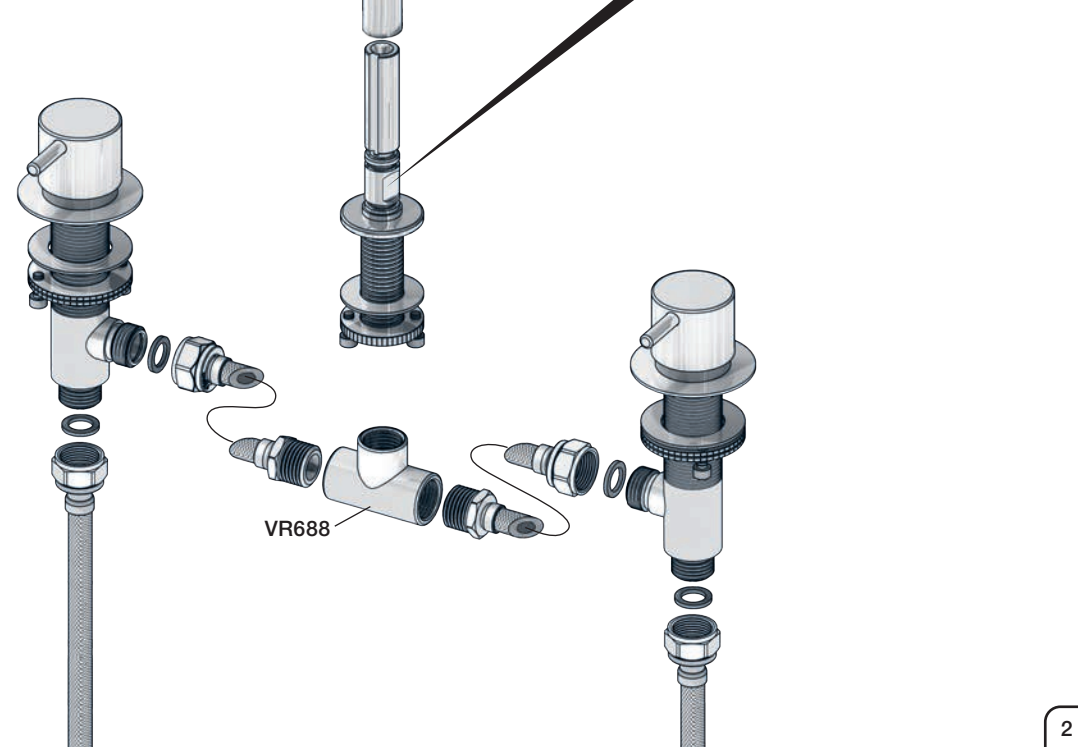

Max. 65°C, 150°F

4A

mm:	H	D	h
090	210	200	145
090A	110	85	40
090B	185	100	114
090C	185	100	114
090D	220	200	130
090E	170	200	65
090G	185	140	105
090H	265	230	155
090I	325	230	216
090V	355	145	270

Inches:	H	D	h
090	8 1/2"	8"	5 3/4"
090A	4 1/4"	3 1/2"	1 1/2"
090B	7"	4"	4 1/2"
090C	7"	4"	4 1/2"
090D	8 3/4"	8"	5"
090E	6 3/4"	8"	2 1/2"
090G	7"	5 1/2"	4"
090H	10 1/2"	9"	6"
090I	12 3/4"	9"	8 1/2"
090V	14"	5 3/4"	10 1/2"