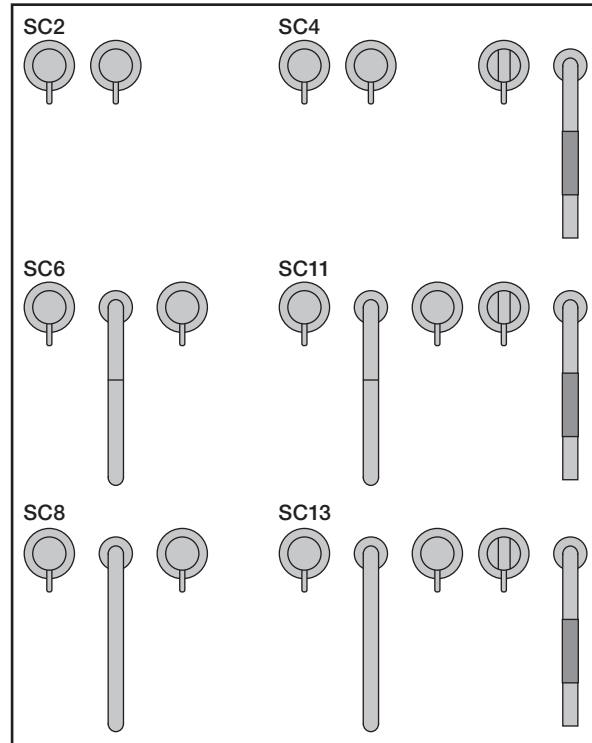

VOLA S50, S50D, S50DH  
 VOLA KV3, KV4, KV9, KV10, KV15  
 VOLA HV5, HV8, HV10  
 VOLA SC2, SC4, SC6, SC8, SC11, SC13

Fitting instruction  
 Montageanleitung  
 Monteringsvejledning  
 Monteringsvægledning  
 Montage hanleiding  
 Manuel de montage

04/00115  
 04/00307  
 04/00340

www.vola.com

vola

S50\_V9\_40999831  
 08-08-2024

**Data, 3 Bar/43.5 Psi:**

	l/min.	Gal/min.
S50:	32,0	8.5
KV3:	30,0	7.9
KV4:	9,0	2.4
KV10, 15:	9,0	2.4
HV5, 8, 10:	9,0	2.4
SC2, 4 (A24):	16,0	4.2
SC6, 8, 11, 13: (C)	26,0	6.9

Max. 65°C, 150°F

4A

mm:	H	D	h
090	210	200	145
090A	110	85	40
090B	185	100	114
090C	185	100	114
090D	220	200	130
090E	170	200	65
090G	185	140	105
090H	265	230	155
090I	325	230	216
090V	355	145	270

Inches:	H	D	h
090	8 1/2"	8"	5 3/4"
090A	4 1/4"	3 1/2"	1 1/2"
090B	7"	4"	4 1/2"
090C	7"	4"	4 1/2"
090D	8 3/4"	8"	5"
090E	6 3/4"	8"	2 1/2"
090G	7"	5 1/2"	4"
090H	10 1/2"	9"	6"
090I	12 3/4"	9"	8 1/2"
090V	14"	5 3/4"	10 1/2"

## VOLA S50/S50H VOLA S50D/S50DH

Date  
Sep. 09

Rev.  
**2**

Sheet  
**SB 31.3**