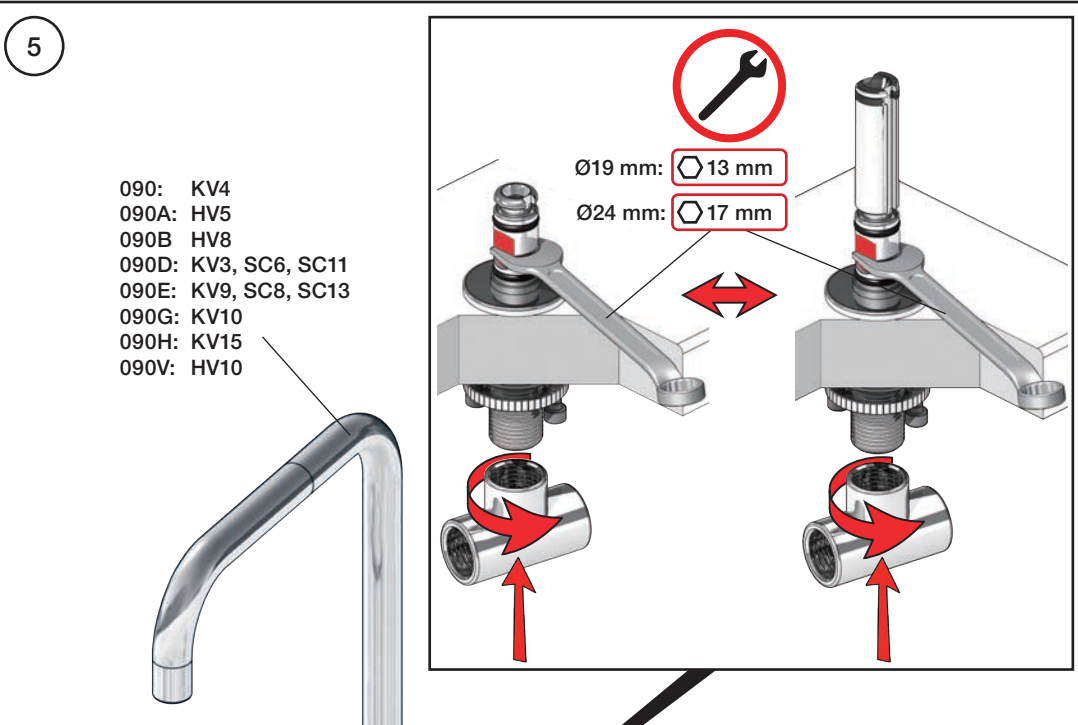

04/00115  
 04/00307  
 04/00340

www.vola.com

vola

S50\_V9\_40999831  
 08-08-2024

**Data, 3 Bar/43.5 Psi:**

	l/min.	Gal/min.
S50:	32,0	8.5
KV3:	30,0	7.9
KV4:	9,0	2.4
KV10, 15:	9,0	2.4
HV5, 8, 10:	9,0	2.4
SC2, 4 (A24):	16,0	4.2
SC6, 8, 11, 13: (C)	26,0	6.9

Max. 65°C, 150°F

4A

mm:	H	D	h
090	210	200	145
090A	110	85	40
090B	185	100	114
090C	185	100	114
090D	220	200	130
090E	170	200	65
090G	185	140	105
090H	265	230	155
090I	325	230	216
090V	355	145	270

Inches:	H	D	h
090	8 1/2"	8"	5 3/4"
090A	4 1/4"	3 1/2"	1 1/2"
090B	7"	4"	4 1/2"
090C	7"	4"	4 1/2"
090D	8 3/4"	8"	5"
090E	6 3/4"	8"	2 1/2"
090G	7"	5 1/2"	4"
090H	10 1/2"	9"	6"
090I	12 3/4"	9"	8 1/2"
090V	14"	5 3/4"	10 1/2"