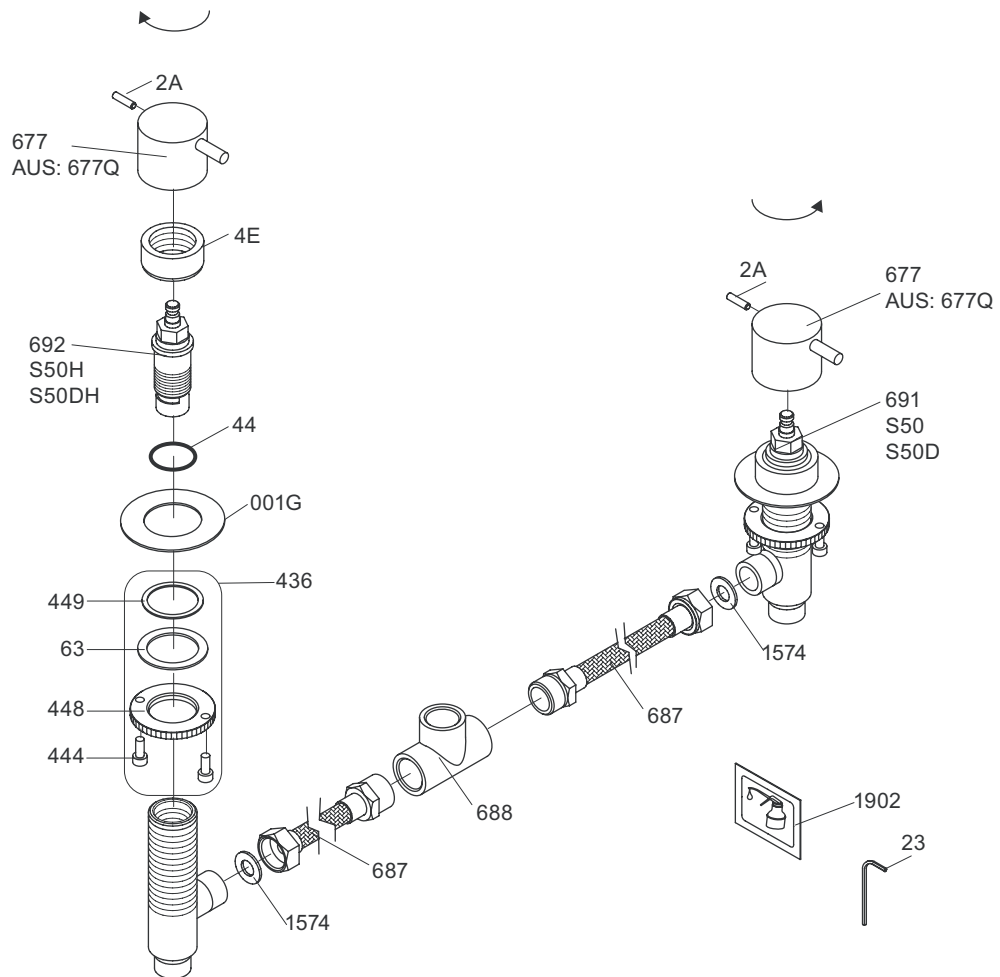

04/00115  
 04/00307  
 04/00340

www.vola.com

vola

S50\_V9\_40999831  
 08-08-2024

**Data, 3 Bar/43.5 Psi:**

	l/min.	Gal/min.
S50:	32,0	8.5
KV3:	30,0	7.9
KV4:	9,0	2.4
KV10, 15:	9,0	2.4
HV5, 8, 10:	9,0	2.4
SC2, 4 (A24):	16,0	4.2
SC6, 8, 11, 13: (C)	26,0	6.9

Max. 65°C, 150°F

4A

mm:	H	D	h
090	210	200	145
090A	110	85	40
090B	185	100	114
090C	185	100	114
090D	220	200	130
090E	170	200	65
090G	185	140	105
090H	265	230	155
090I	325	230	216
090V	355	145	270

Inches:	H	D	h
090	8 1/2"	8"	5 3/4"
090A	4 1/4"	3 1/2"	1 1/2"
090B	7"	4"	4 1/2"
090C	7"	4"	4 1/2"
090D	8 3/4"	8"	5"
090E	6 3/4"	8"	2 1/2"
090G	7"	5 1/2"	4"
090H	10 1/2"	9"	6"
090I	12 3/4"	9"	8 1/2"
090V	14"	5 3/4"	10 1/2"

## VOLA S50/S50H VOLA S50D/S50DH

Date  
Sep. 09

Rev.  
**2**

Sheet  
**SB 31.3**