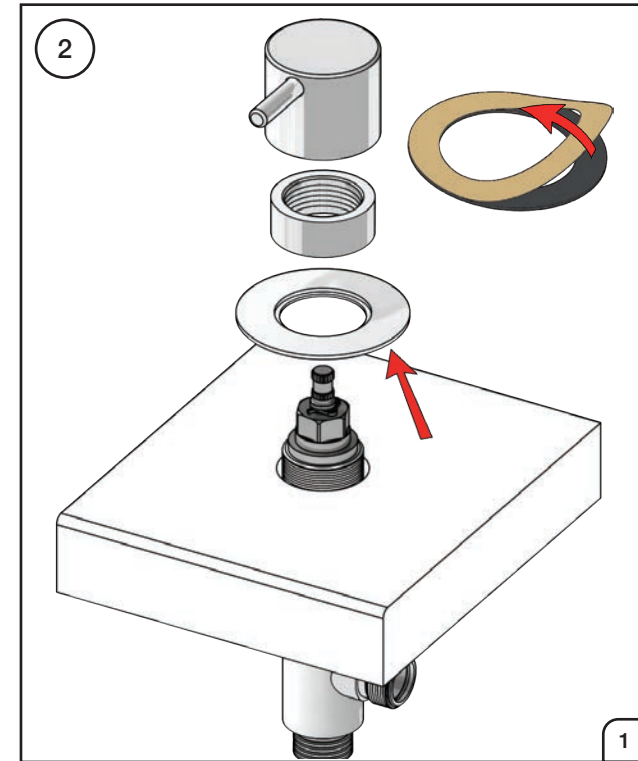

04/00115  
 04/00307  
 04/00340

www.vola.com

vola

S50\_V9\_40999831  
 08-08-2024

**Data, 3 Bar/43.5 Psi:**

	l/min.	Gal/min.
S50:	32,0	8.5
KV3:	30,0	7.9
KV4:	9,0	2.4
KV10, 15:	9,0	2.4
HV5, 8, 10:	9,0	2.4
SC2, 4 (A24):	16,0	4.2
SC6, 8, 11, 13: (C)	26,0	6.9

Max. 65°C, 150°F

4A

mm:	H	D	h
090	210	200	145
090A	110	85	40
090B	185	100	114
090C	185	100	114
090D	220	200	130
090E	170	200	65
090G	185	140	105
090H	265	230	155
090I	325	230	216
090V	355	145	270

Inches:	H	D	h
090	8 1/2"	8"	5 3/4"
090A	4 1/4"	3 1/2"	1 1/2"
090B	7"	4"	4 1/2"
090C	7"	4"	4 1/2"
090D	8 3/4"	8"	5"
090E	6 3/4"	8"	2 1/2"
090G	7"	5 1/2"	4"
090H	10 1/2"	9"	6"
090I	12 3/4"	9"	8 1/2"
090V	14"	5 3/4"	10 1/2"