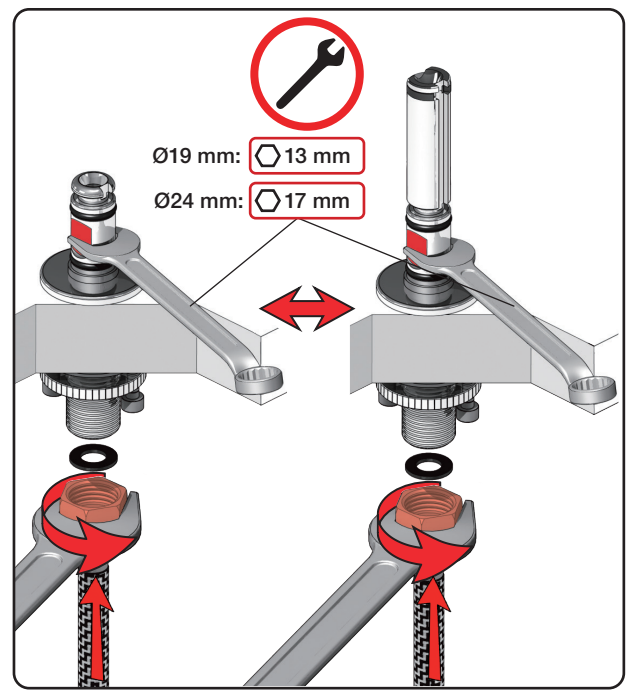

vola

Fitting instruction  
 Montageanleitung  
 Monteringsvejledning  
 Monteringsvægledning  
 Montage hanleiding  
 Manuel de montage

3

4

5

2 x 2500

1 x T1

T1S

# VOLA SC3

Date  
 Jan. 23

Rev.  
 4

Sheet  
**SB 27.62**

2500:

500: Ø10  
500US: Ø3/8"

- VR1277K: VR22, VR2269, VR1277
- VR434: 2xVR455, VR445, VR446, VR502
- NR.11: VR20, VR22, VR1273, VR1274, VR1275

**vola**  
Lunavej 2  
DK-8700 Horsens  
Tlf : + 45 7023 5500  
sales@vola.com  
www.vola.com