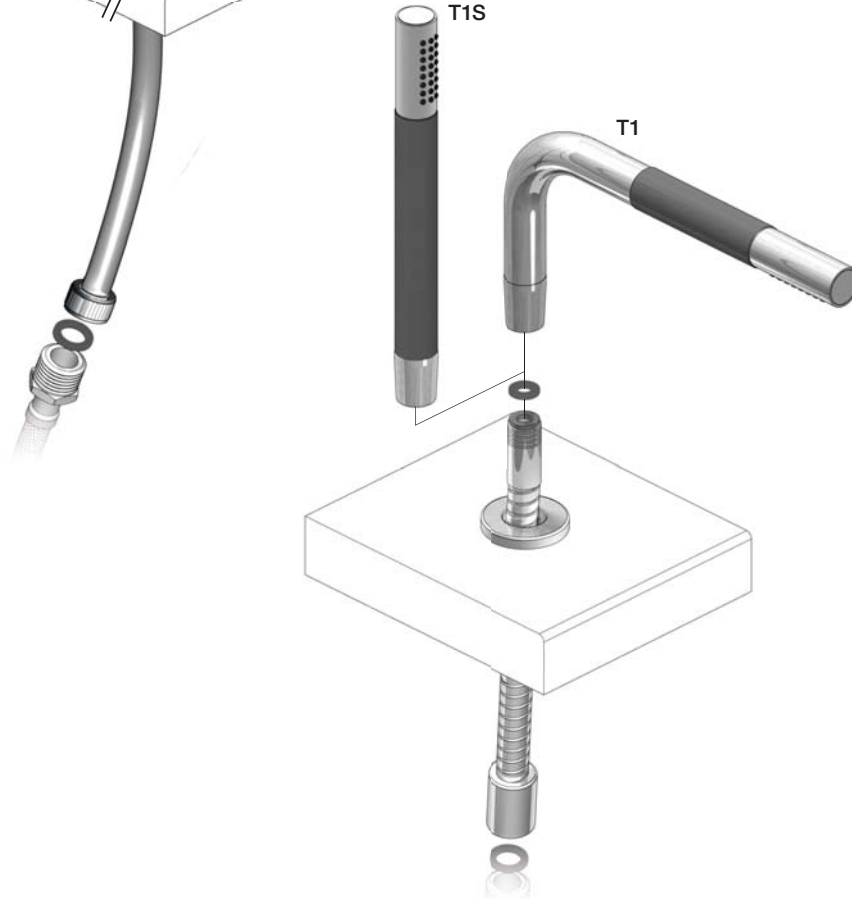

vola

Fitting instruction  
 Montageanleitung  
 Monteringsvejledning  
 Monteringsvægledning  
 Montage hanleiding  
 Manuel de montage

3

4

5

2 x 2500

1 x T1

T1S

# VOLA SC3

Date  
 Jan. 23

Rev.  
 4

Sheet  
**SB 27.62**

2500:

500: Ø10  
500US: Ø3/8"

- VR1277K: VR22, VR2269, VR1277
- VR434: 2xVR455, VR445, VR446, VR502
- NR.11: VR20, VR22, VR1273, VR1274, VR1275

**vola**  
Lunavej 2  
DK-8700 Horsens  
Tlf : + 45 7023 5500  
sales@vola.com  
www.vola.com