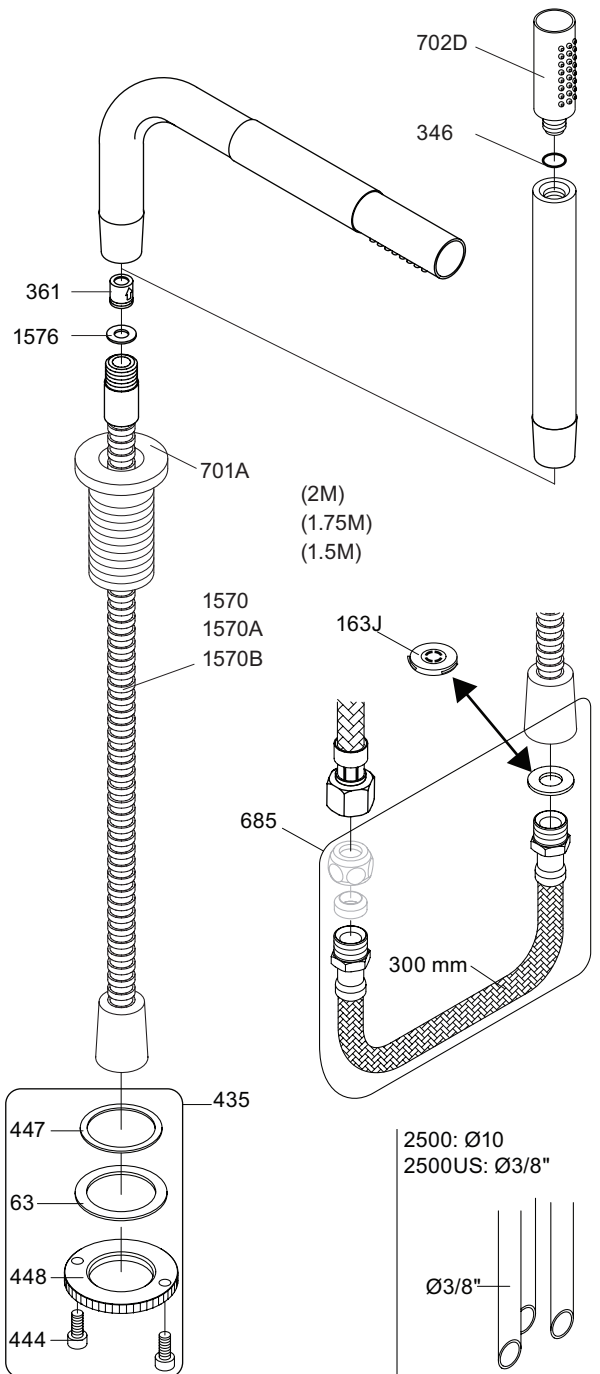

04/00027  
 04/00038

**Data, 3 Bar /43.5 Psi:**

	l/min.	Gal/min.
500:	14,5	3.8
590:	9,0	2.4
500-T1:	11,0	2.9
2500:	18,7	4.9
SC1:	18,7	4.9
SC5, 7:	18,0	4.8
SC9:	11,0	2.9

Max. 65°C, 150°F

500/2500:

www.vola.com  
 500 - 2500\_V0\_40998137  
 02-10-2023

vola

Fitting instruction  
 Montageanleitung  
 Monteringsvejledning  
 Monteringsvægledning  
 Montage hanleiding  
 Manuel de montage

3

4

5

2 x 2500

1 x T1

T1S

- VR1277K: VR22, VR2269, VR1277
- VR434: VR445, VR446, VR502, 2xVR455
- VR435: VR63, VR447, VR448, 2xVR455
- NR.11: VR20, VR22, VR1273, VR1274, VR1275

**vola**  
 Lunavej 2  
 DK-8700 Horsens  
 Tlf : + 45 7023 5500  
 sales@vola.com  
 www.vola.com

# VOLA SC3

Date  
 Jan. 23

Rev.  
 4

Sheet  
**SB 27.62**

2500:

500: Ø10  
500US: Ø3/8"

- VR1277K: VR22, VR2269, VR1277
- VR434: 2xVR455, VR445, VR446, VR502
- NR.11: VR20, VR22, VR1273, VR1274, VR1275

**vola**  
Lunavej 2  
DK-8700 Horsens  
Tlf : + 45 7023 5500  
sales@vola.com  
www.vola.com