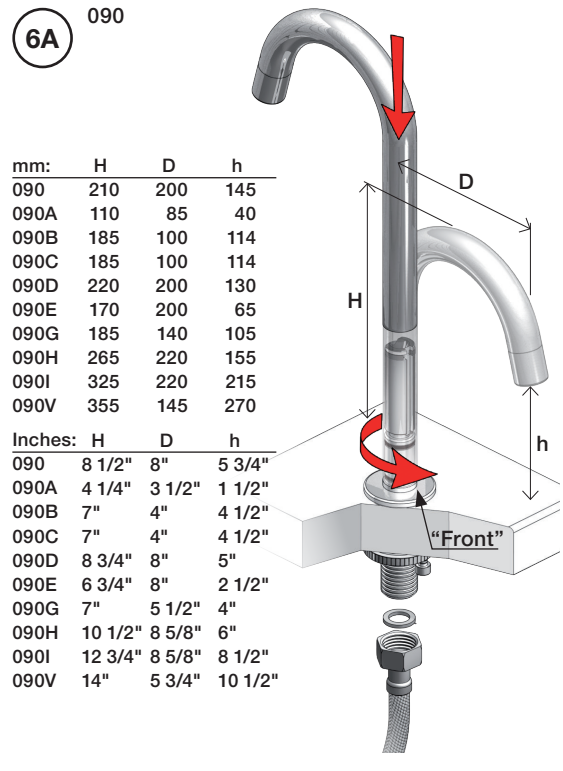

VOLA 500, 590, 500T1  
 VOLA 2500  
 VOLA SC1, SC3, SC5, SC7, SC9, SC10, SC12

Fitting instruction  
 Montageanleitung  
 Monteringsvejledning  
 Monteringsvægledning  
 Montage hanleiding  
 Manuel de montage

04/00027  
 04/00038

**Data, 3 Bar /43.5 Psi:**

	l/min.	Gal/min.
500:	14,5	3.8
590:	9,0	2.4
500-T1:	11,0	2.9
2500:	18,7	4.9
SC1:	18,7	4.9
SC5, 7:	18,0	4.8
SC9:	11,0	2.9

Max. 65°C, 150°F

500/2500:

www.vola.com  
 500 - 2500\_V0\_40998137  
 02-10-2023

vola

Fitting instruction  
 Montageanleitung  
 Monteringsvejledning  
 Monteringsvægledning  
 Montage hanleiding  
 Manuel de montage

3

4

5

2 x 2500

1 x T1

T1S

# VOLA SC3

Date  
 Jan. 23

Rev.  
 4

Sheet  
**SB 27.62**

2500:

500: Ø10  
500US: Ø3/8"

- VR1277K: VR22, VR2269, VR1277
- VR434: 2xVR455, VR445, VR446, VR502
- NR.11: VR20, VR22, VR1273, VR1274, VR1275

**vola**  
Lunavej 2  
DK-8700 Horsens  
Tlf : + 45 7023 5500  
sales@vola.com  
www.vola.com