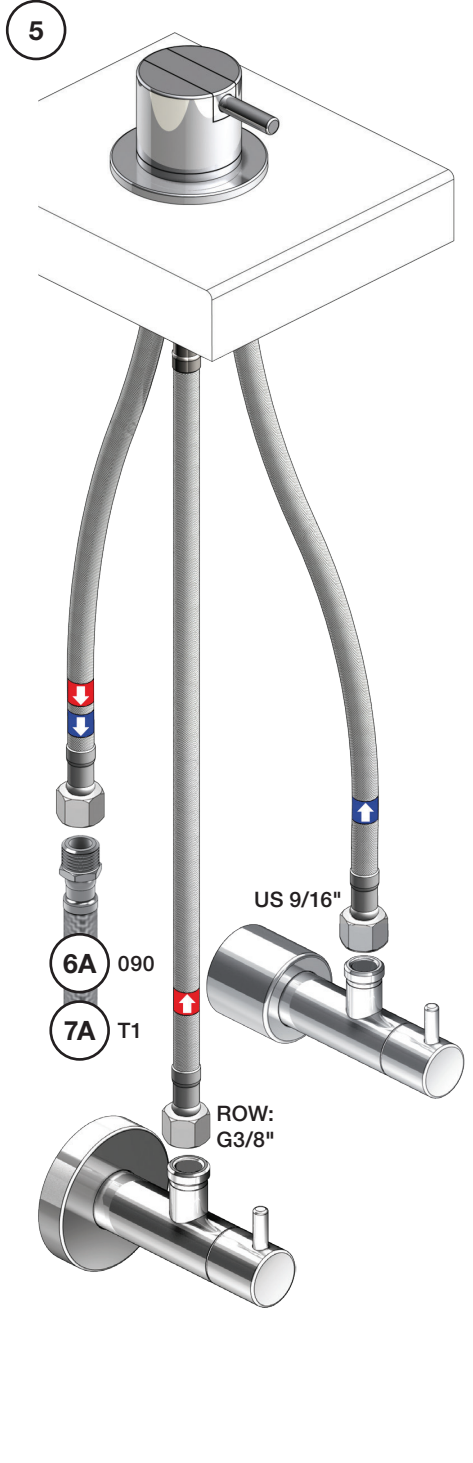

VOLA 500, 590, 500T1  
 VOLA 2500  
 VOLA SC1, SC3, SC5, SC7, SC9, SC10, SC12

Fitting instruction  
 Montageanleitung  
 Monteringsvejledning  
 Monteringsvægledning  
 Montage hanleiding  
 Manuel de montage

04/00027  
 04/00038

**Data, 3 Bar /43.5 Psi:**

	l/min.	Gal/min.
500:	14,5	3.8
590:	9,0	2.4
500-T1:	11,0	2.9
2500:	18,7	4.9
SC1:	18,7	4.9
SC5, 7:	18,0	4.8
SC9:	11,0	2.9

Max. 65°C, 150°F

500/2500:

www.vola.com  
 500 - 2500\_V0\_40998137  
 02-10-2023

vola

Fitting instruction  
 Montageanleitung  
 Monteringsvejledning  
 Monteringsvægledning  
 Montage hanleiding  
 Manuel de montage

3

4

5

2 x 2500

1 x T1

T1S

# VOLA SC3

Date  
 Jan. 23

Rev.  
 4

Sheet  
**SB 27.62**

2500:

500: Ø10  
500US: Ø3/8"

- VR1277K: VR22, VR2269, VR1277
- VR434: 2xVR455, VR445, VR446, VR502
- NR.11: VR20, VR22, VR1273, VR1274, VR1275

**vola**  
Lunavej 2  
DK-8700 Horsens  
Tlf : + 45 7023 5500  
sales@vola.com  
www.vola.com