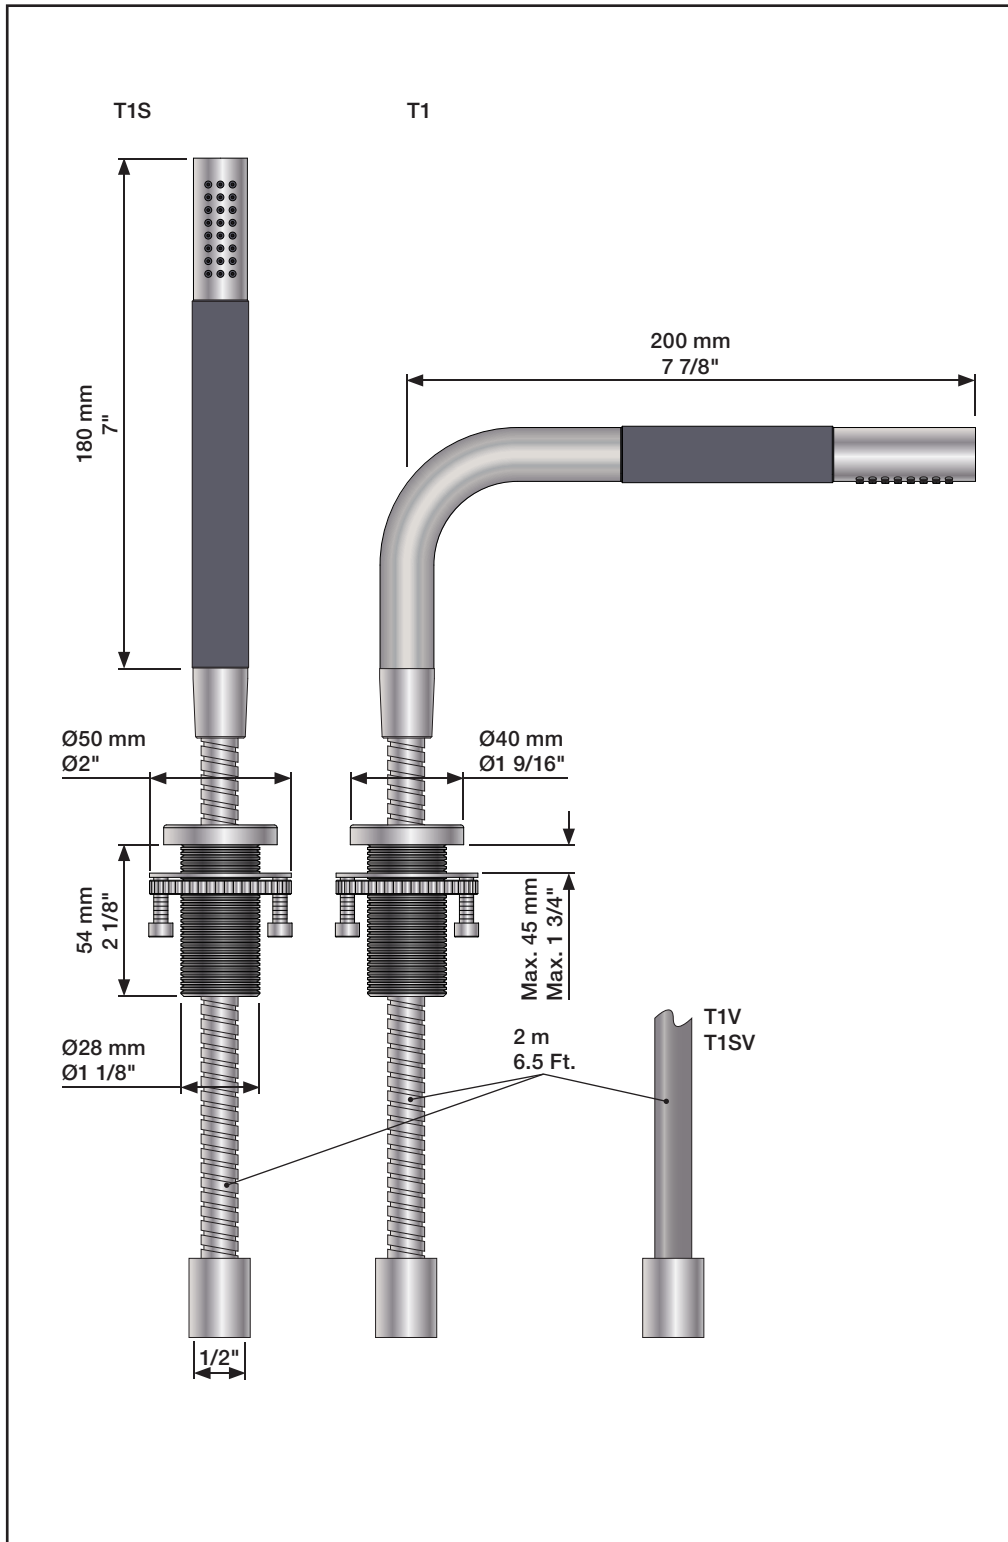

VOLA 500, 590, 500T1  
 VOLA 2500  
 VOLA SC1, SC3, SC5, SC7, SC9, SC10, SC12

Fitting instruction  
 Montageanleitung  
 Monteringsvejledning  
 Monteringsvægledning  
 Montage hanleiding  
 Manuel de montage

04/00027  
 04/00038

**Data, 3 Bar /43.5 Psi:**

	l/min.	Gal/min.
500:	14,5	3.8
590:	9,0	2.4
500-T1:	11,0	2.9
2500:	18,7	4.9
SC1:	18,7	4.9
SC5, 7:	18,0	4.8
SC9:	11,0	2.9

Max. 65°C, 150°F

500/2500:

www.vola.com  
 500 - 2500\_V0\_40998137  
 02-10-2023

vola

Fitting instruction  
 Montageanleitung  
 Monteringsvejledning  
 Monteringsvægledning  
 Montage hanleiding  
 Manuel de montage

3

4

5

2 x 2500

1 x T1

T1S

# VOLA SC3

Date  
 Jan. 23

Rev.  
 4

Sheet  
**SB 27.62**

2500:

500: Ø10  
500US: Ø3/8"

- VR1277K: VR22, VR2269, VR1277
- VR434: 2xVR455, VR445, VR446, VR502
- NR.11: VR20, VR22, VR1273, VR1274, VR1275

**vola**  
Lunavej 2  
DK-8700 Horsens  
Tlf : + 45 7023 5500  
sales@vola.com  
www.vola.com