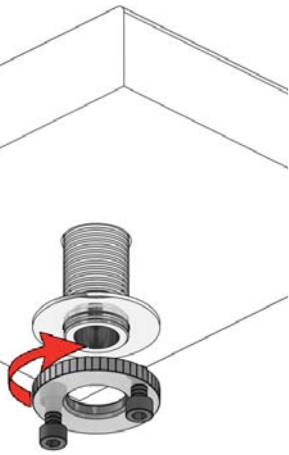

VOLA 500, 590, 500T1  
 VOLA 2500  
 VOLA SC1, SC3, SC5, SC7, SC9, SC10, SC12

Fitting instruction  
 Montageanleitung  
 Monteringsvejledning  
 Monteringsvægledning  
 Montage hanleiding  
 Manuel de montage

04/00027  
 04/00038

**Data, 3 Bar /43.5 Psi:**

	l/min.	Gal/min.
500:	14,5	3.8
590:	9,0	2.4
500-T1:	11,0	2.9
2500:	18,7	4.9
SC1:	18,7	4.9
SC5, 7:	18,0	4.8
SC9:	11,0	2.9

Max. 65°C, 150°F

500/2500:

www.vola.com  
 500 - 2500\_V0\_40998137  
 02-10-2023

vola

Fitting instruction  
 Montageanleitung  
 Monteringsvejledning  
 Monteringsvægledning  
 Montage hanleiding  
 Manuel de montage

3

4

5

2 x 2500

1 x T1

T1S

# VOLA SC3

Date  
 Jan. 23

Rev.  
 4

Sheet  
**SB 27.62**

2500:

500: Ø10  
500US: Ø3/8"

- VR1277K: VR22, VR2269, VR1277
- VR434: 2xVR455, VR445, VR446, VR502
- NR.11: VR20, VR22, VR1273, VR1274, VR1275

**vola**  
Lunavej 2  
DK-8700 Horsens  
Tlf : + 45 7023 5500  
sales@vola.com  
www.vola.com