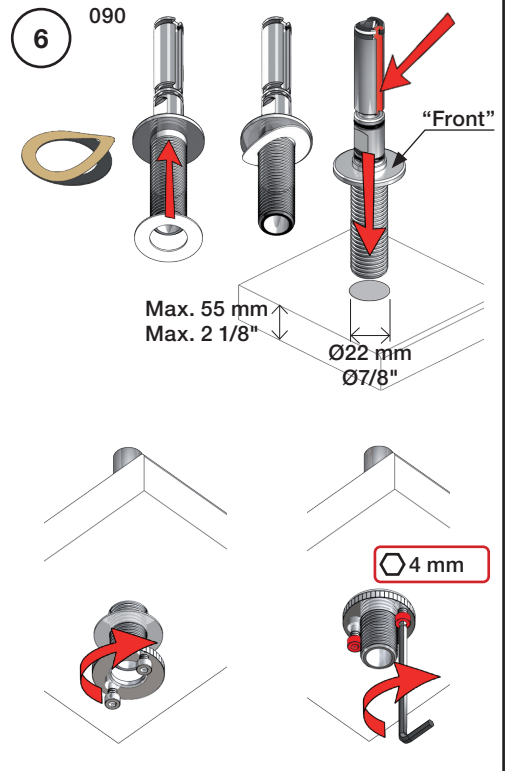

VOLA 500, 590, 500T1  
 VOLA 2500  
 VOLA SC1, SC3, SC5, SC7, SC9, SC10, SC12

Fitting instruction  
 Montageanleitung  
 Monteringsvejledning  
 Monteringsvægledning  
 Montage hanleiding  
 Manuel de montage

04/00027  
 04/00038

**Data, 3 Bar /43.5 Psi:**

	l/min.	Gal/min.
500:	14,5	3.8
590:	9,0	2.4
500-T1:	11,0	2.9
2500:	18,7	4.9
SC1:	18,7	4.9
SC5, 7:	18,0	4.8
SC9:	11,0	2.9

Max. 65°C, 150°F

500/2500:

www.vola.com  
 500 - 2500\_V0\_40998137  
 02-10-2023

vola

Fitting instruction  
 Montageanleitung  
 Monteringsvejledning  
 Monteringsvægledning  
 Montage hanleiding  
 Manuel de montage

3

4

5

2 x 2500

1 x T1

T1S

# VOLA SC3

Date  
 Jan. 23

Rev.  
 4

Sheet  
**SB 27.62**

2500:

500: Ø10  
500US: Ø3/8"

- VR1277K: VR22, VR2269, VR1277
- VR434: 2xVR455, VR445, VR446, VR502
- NR.11: VR20, VR22, VR1273, VR1274, VR1275

**vola**  
Lunavej 2  
DK-8700 Horsens  
Tlf : + 45 7023 5500  
sales@vola.com  
www.vola.com