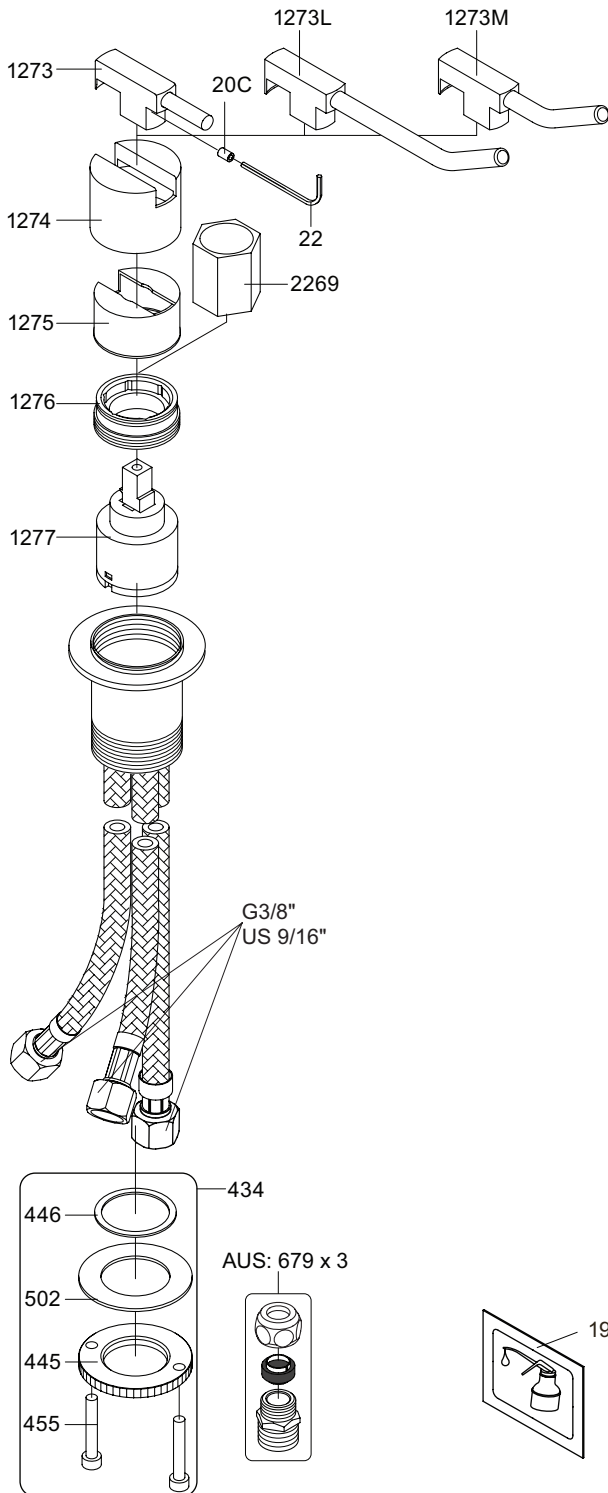

04/00027  
 04/00038

**Data, 3 Bar /43.5 Psi:**

	l/min.	Gal/min.
500:	14,5	3.8
590:	9,0	2.4
500-T1:	11,0	2.9
2500:	18,7	4.9
SC1:	18,7	4.9
SC5, 7:	18,0	4.8
SC9:	11,0	2.9

Max. 65°C, 150°F

500/2500:

www.vola.com  
 500 - 2500\_V0\_40998137  
 02-10-2023

vola

Fitting instruction  
 Montageanleitung  
 Monteringsvejledning  
 Monteringsvægledning  
 Montage hanleiding  
 Manuel de montage

3

4

5

2 x 2500

1 x T1

T1S

- VR1277K: VR22, VR2269, VR1277
- VR434: VR445, VR446, VR502, 2xVR455
- VR435: VR63, VR447, VR448, 2xVR455
- NR.11: VR20, VR22, VR1273, VR1274, VR1275

**vola**  
 Lunavej 2  
 DK-8700 Horsens  
 Tlf : + 45 7023 5500  
 sales@vola.com  
 www.vola.com

# VOLA SC3

Date  
 Jan. 23

Rev.  
 4

Sheet  
**SB 27.62**

2500:

500: Ø10  
500US: Ø3/8"

- VR1277K: VR22, VR2269, VR1277
- VR434: 2xVR455, VR445, VR446, VR502
- NR.11: VR20, VR22, VR1273, VR1274, VR1275

**vola**  
Lunavej 2  
DK-8700 Horsens  
Tlf : + 45 7023 5500  
sales@vola.com  
www.vola.com