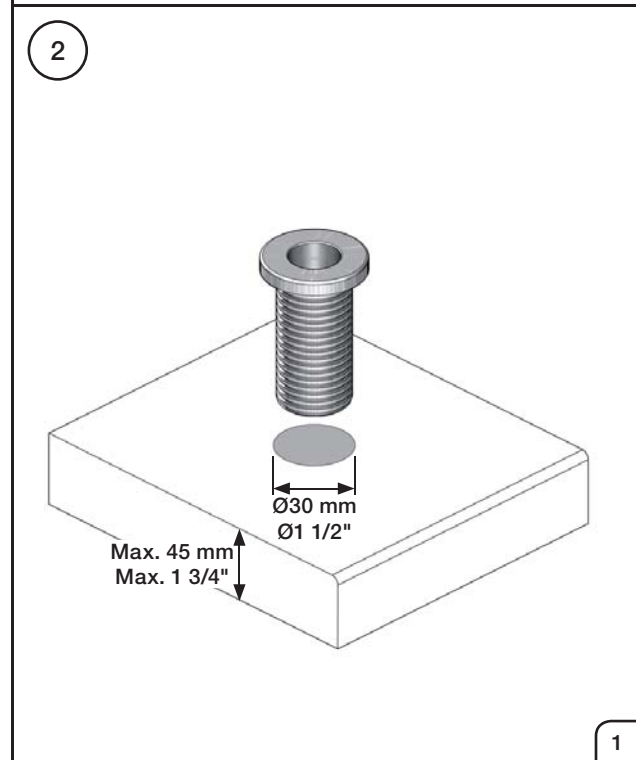

VOLA 500, 590, 500T1  
 VOLA 2500  
 VOLA SC1, SC3, SC5, SC7, SC9, SC10, SC12

Fitting instruction  
 Montageanleitung  
 Monteringsvejledning  
 Monteringsvægledning  
 Montage hanleiding  
 Manuel de montage

04/00027  
 04/00038

**Data, 3 Bar /43.5 Psi:**

	l/min.	Gal/min.
500:	14,5	3.8
590:	9,0	2.4
500-T1:	11,0	2.9
2500:	18,7	4.9
SC1:	18,7	4.9
SC5, 7:	18,0	4.8
SC9:	11,0	2.9

Max. 65°C, 150°F

500/2500:

www.vola.com  
 500 - 2500\_V0\_40998137  
 02-10-2023

vola

Fitting instruction  
 Montageanleitung  
 Monteringsvejledning  
 Monteringsvægledning  
 Montage hanleiding  
 Manuel de montage

3

4

5

2 x 2500

1 x T1

T1S

# VOLA SC3

Date  
 Jan. 23

Rev.  
 4

Sheet  
**SB 27.62**

2500:

500: Ø10  
500US: Ø3/8"

- VR1277K: VR22, VR2269, VR1277
- VR434: 2xVR455, VR445, VR446, VR502
- NR.11: VR20, VR22, VR1273, VR1274, VR1275

**vola**  
Lunavej 2  
DK-8700 Horsens  
Tlf : + 45 7023 5500  
sales@vola.com  
www.vola.com