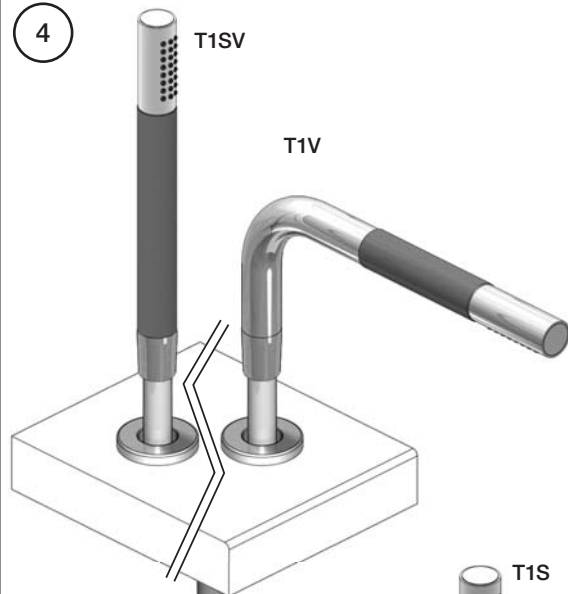

vola

Fitting instruction  
 Montageanleitung  
 Monteringsvejledning  
 Monteringsvægledning  
 Montage hanleiding  
 Manuel de montage

3

4

5

2 x 2500

1 x T1

T1S

# VOLA SC3

Date  
 Jan. 23

Rev.  
 4

Sheet  
**SB 27.62**

2500:

500: Ø10  
500US: Ø3/8"

- VR1277K: VR22, VR2269, VR1277
- VR434: 2xVR455, VR445, VR446, VR502
- NR.11: VR20, VR22, VR1273, VR1274, VR1275

**vola**  
Lunavej 2  
DK-8700 Horsens  
Tlf : + 45 7023 5500  
sales@vola.com  
www.vola.com