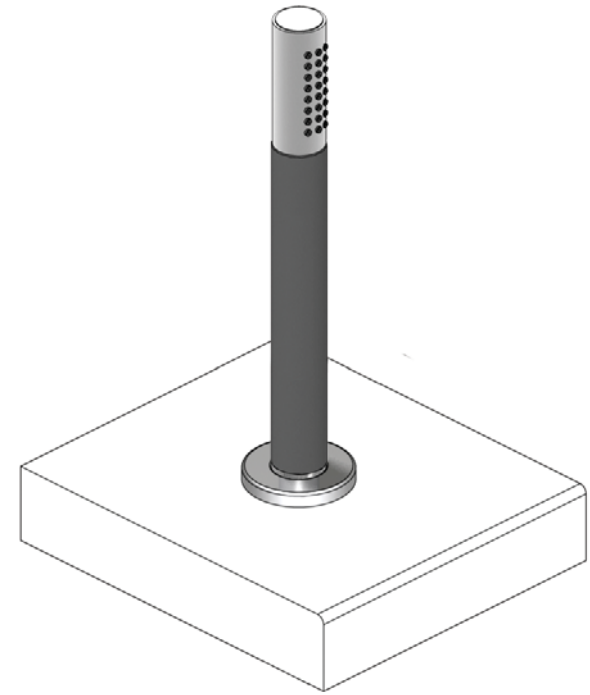

vola

Fitting instruction  
 Montageanleitung  
 Monteringsvejledning  
 Monteringsvægledning  
 Montage hanleiding  
 Manuel de montage

3

4

5

2 x 2500

1 x T1

T1S

# VOLA SC3

Date  
 Jan. 23

Rev.  
 4

Sheet  
**SB 27.62**

2500:

500: Ø10  
500US: Ø3/8"

- VR1277K: VR22, VR2269, VR1277
- VR434: 2xVR455, VR445, VR446, VR502
- NR.11: VR20, VR22, VR1273, VR1274, VR1275

**vola**  
Lunavej 2  
DK-8700 Horsens  
Tlf : + 45 7023 5500  
sales@vola.com  
www.vola.com