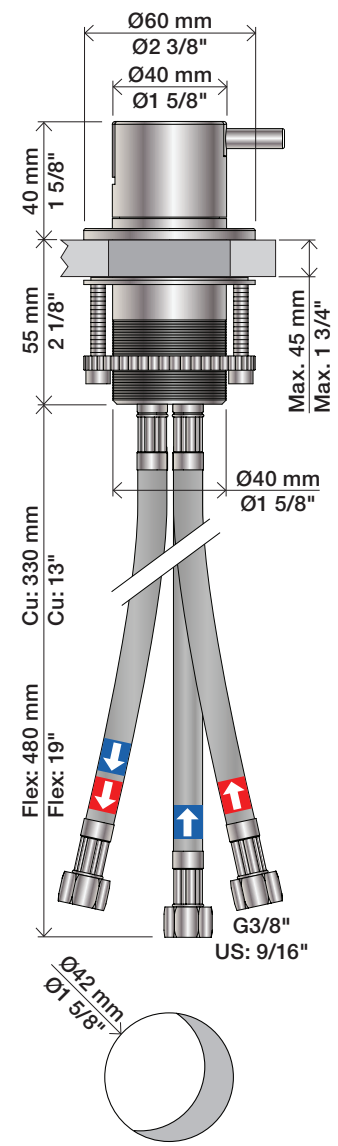

VOLA 500, 590, 500T1  
 VOLA 2500  
 VOLA SC1, SC3, SC5, SC7, SC9, SC10, SC12

Fitting instruction  
 Montageanleitung  
 Monteringsvejledning  
 Monteringsvægledning  
 Montage hanleiding  
 Manuel de montage

04/00027  
 04/00038

**Data, 3 Bar /43.5 Psi:**

	l/min.	Gal/min.
500:	14,5	3.8
590:	9,0	2.4
500-T1:	11,0	2.9
2500:	18,7	4.9
SC1:	18,7	4.9
SC5, 7:	18,0	4.8
SC9:	11,0	2.9

Max. 65°C, 150°F

500/2500:

www.vola.com  
 500 - 2500\_V0\_40998137  
 02-10-2023

vola

Fitting instruction  
 Montageanleitung  
 Monteringsvejledning  
 Monteringsvægledning  
 Montage hanleiding  
 Manuel de montage

3

4

5

2 x 2500

1 x T1

T1S

# VOLA SC3

Date  
 Jan. 23

Rev.  
 4

Sheet  
**SB 27.62**

2500:

500: Ø10  
500US: Ø3/8"

- VR1277K: VR22, VR2269, VR1277
- VR434: 2xVR455, VR445, VR446, VR502
- NR.11: VR20, VR22, VR1273, VR1274, VR1275

**vola**  
Lunavej 2  
DK-8700 Horsens  
Tlf : + 45 7023 5500  
sales@vola.com  
www.vola.com