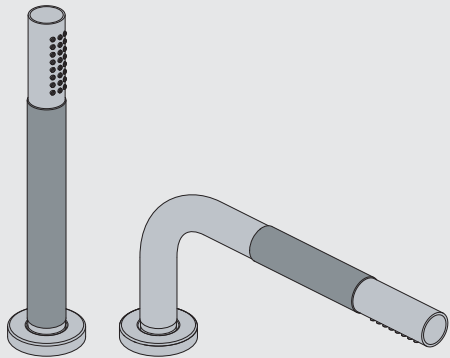

VOLA 500, 590, 500T1  
 VOLA 2500  
 VOLA SC1, SC3, SC5, SC7, SC9, SC10, SC12

Fitting instruction  
 Montageanleitung  
 Monteringsvejledning  
 Monteringsvægledning  
 Montage hanleiding  
 Manuel de montage

vola

Fitting instruction  
 Montageanleitung  
 Monteringsvejledning  
 Monteringsvægledning  
 Montage hanleiding  
 Manuel de montage

3

4

5

2 x 2500

1 x T1

T1S

# VOLA SC3

Date  
 Jan. 23

Rev.  
 4

Sheet  
**SB 27.62**

2500:

500: Ø10  
500US: Ø3/8"

- VR1277K: VR22, VR2269, VR1277
- VR434: 2xVR455, VR445, VR446, VR502
- NR.11: VR20, VR22, VR1273, VR1274, VR1275

**vola**  
Lunavej 2  
DK-8700 Horsens  
Tlf : + 45 7023 5500  
sales@vola.com  
www.vola.com