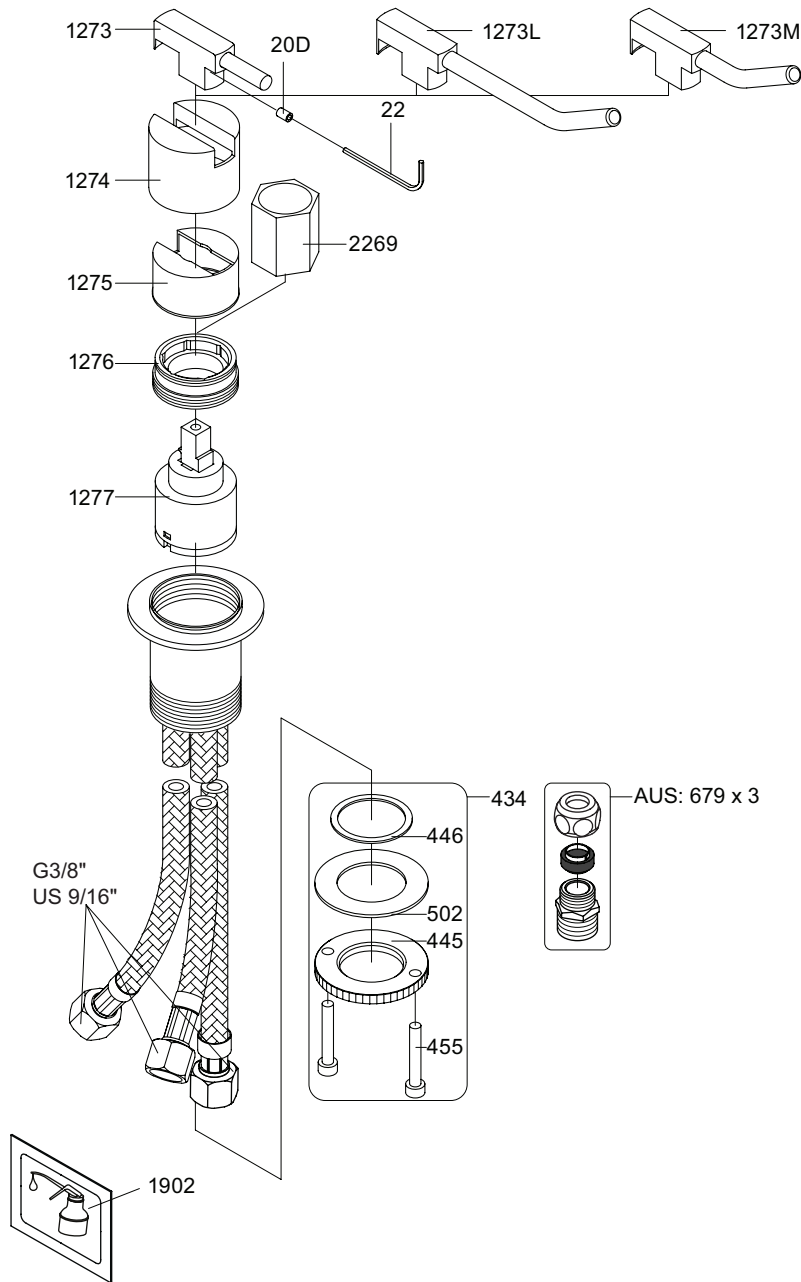

vola

Fitting instruction  
 Montageanleitung  
 Monteringsvejledning  
 Monteringsvægledning  
 Montage hanleiding  
 Manuel de montage

3

4

5

2 x 2500

1 x T1

T1S

- VR1277K: VR22, VR2269, VR1277
- VR434: VR445, VR446, VR502, 2xVR455
- VR435: VR63, VR447, VR448, 2xVR455
- NR.11: VR20, VR22, VR1273, VR1274, VR1275

**vola**  
 Lunavej 2  
 DK-8700 Horsens  
 Tlf : + 45 7023 5500  
 sales@vola.com  
 www.vola.com

# VOLA SC3

Date  
 Jan. 23

Rev.  
 4

Sheet  
**SB 27.62**

2500:

500: Ø10  
500US: Ø3/8"

- VR1277K: VR22, VR2269, VR1277
- VR434: 2xVR455, VR445, VR446, VR502
- NR.11: VR20, VR22, VR1273, VR1274, VR1275

**vola**  
Lunavej 2  
DK-8700 Horsens  
Tlf : + 45 7023 5500  
sales@vola.com  
www.vola.com