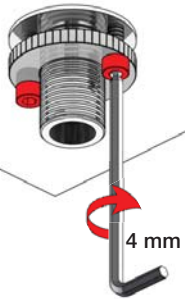

VOLA 500, 590, 500T1  
 VOLA 2500  
 VOLA SC1, SC3, SC5, SC7, SC9, SC10, SC12

Fitting instruction  
 Montageanleitung  
 Monteringsvejledning  
 Monteringsvægledning  
 Montage hanleiding  
 Manuel de montage

vola

Fitting instruction  
 Montageanleitung  
 Monteringsvejledning  
 Monteringsvægledning  
 Montage hanleiding  
 Manuel de montage

3

4

5

2 x 2500

1 x T1

T1S

# VOLA SC3

Date  
 Jan. 23

Rev.  
 4

Sheet  
**SB 27.62**

2500:

500: Ø10  
500US: Ø3/8"

- VR1277K: VR22, VR2269, VR1277
- VR434: 2xVR455, VR445, VR446, VR502
- NR.11: VR20, VR22, VR1273, VR1274, VR1275

**vola**  
Lunavej 2  
DK-8700 Horsens  
Tlf : + 45 7023 5500  
sales@vola.com  
www.vola.com