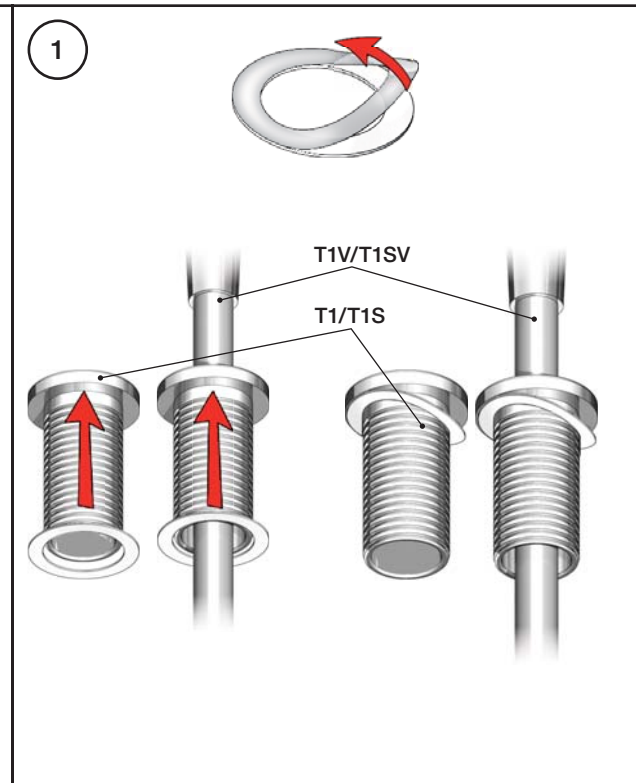

VOLA 500, 590, 500T1  
 VOLA 2500  
 VOLA SC1, SC3, SC5, SC7, SC9, SC10, SC12

Fitting instruction  
 Montageanleitung  
 Monteringsvejledning  
 Monteringsvægledning  
 Montage hanleiding  
 Manuel de montage

vola

Fitting instruction  
 Montageanleitung  
 Monteringsvejledning  
 Monteringsvægledning  
 Montage hanleiding  
 Manuel de montage

3

4

5

2 x 2500

1 x T1

T1S

# VOLA SC3

Date  
 Jan. 23

Rev.  
 4

Sheet  
**SB 27.62**

2500:

500: Ø10  
500US: Ø3/8"

- VR1277K: VR22, VR2269, VR1277
- VR434: 2xVR455, VR445, VR446, VR502
- NR.11: VR20, VR22, VR1273, VR1274, VR1275

**vola**  
Lunavej 2  
DK-8700 Horsens  
Tlf : + 45 7023 5500  
sales@vola.com  
www.vola.com