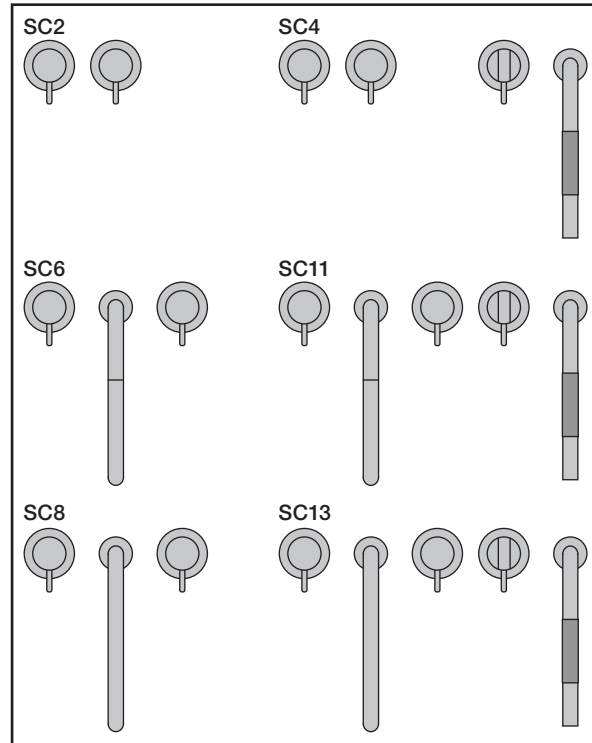

VOLA S50, S50D, S50DH
 VOLA KV3, KV4, KV9, KV10, KV15
 VOLA HV5, HV8, HV10
 VOLA SC2, SC4, SC6, SC8, SC11, SC13

Fitting instruction
 Montageanleitung
 Monteringsvejledning
 Monteringsvægledning
 Montage hanleiding
 Manuel de montage

04/00115
 04/00307
 04/00340

www.vola.com

vola

S50_V9_40999831
 08-08-2024

Data, 3 Bar/43.5 Psi:

	l/min.	Gal/min.
S50:	32,0	8.5
KV3:	30,0	7.9
KV4:	9,0	2.4
KV10, 15:	9,0	2.4
HV5, 8, 10:	9,0	2.4
SC2, 4 (A24):	16,0	4.2
SC6, 8, 11, 13: (C)	26,0	6.9

Max. 65°C, 150°F

4A

mm:	H	D	h
090	210	200	145
090A	110	85	40
090B	185	100	114
090C	185	100	114
090D	220	200	130
090E	170	200	65
090G	185	140	105
090H	265	230	155
090I	325	230	216
090V	355	145	270

Inches:	H	D	h
090	8 1/2"	8"	5 3/4"
090A	4 1/4"	3 1/2"	1 1/2"
090B	7"	4"	4 1/2"
090C	7"	4"	4 1/2"
090D	8 3/4"	8"	5"
090E	6 3/4"	8"	2 1/2"
090G	7"	5 1/2"	4"
090H	10 1/2"	9"	6"
090I	12 3/4"	9"	8 1/2"
090V	14"	5 3/4"	10 1/2"

Rev.
3

Sheet
SB 27.63

500:

500: Ø10
500US: Ø3/8"

- VR277K: VR22, VR269, VR277
- VR297: VR20, VR22, VR269, VR273, VR277, VR294, VR295, VR296
- VR434: 2xVR444, VR445, 2xVR455, VR502
- NR.10: VR20, VR22, VR273, VR294, VR295