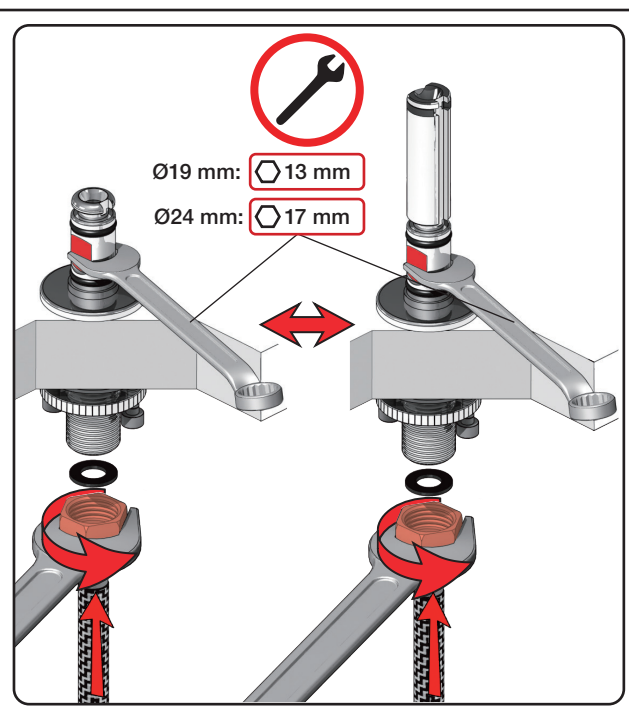

Max. 65°C, 150°F

4A

mm:	H	D	h
090	210	200	145
090A	110	85	40
090B	185	100	114
090C	185	100	114
090D	220	200	130
090E	170	200	65
090G	185	140	105
090H	265	230	155
090I	325	230	216
090V	355	145	270

Inches:	H	D	h
090	8 1/2"	8"	5 3/4"
090A	4 1/4"	3 1/2"	1 1/2"
090B	7"	4"	4 1/2"
090C	7"	4"	4 1/2"
090D	8 3/4"	8"	5"
090E	6 3/4"	8"	2 1/2"
090G	7"	5 1/2"	4"
090H	10 1/2"	9"	6"
090I	12 3/4"	9"	8 1/2"
090V	14"	5 3/4"	10 1/2"

vola

Fitting instruction
 Montageanleitung
 Monteringsvejledning
 Monteringsvægledning
 Montage hanleiding
 Manuel de montage

3

4 mm

4

5

VR277K: VR22, VR269, VR277
 VR297: VR20, VR22, VR269, VR273, VR277, VR294, VR295, VR296
 VR434: VR261, VR263, VR440, VR442, 2xVR455
 VR435: VR63, 2xVR444, VR447, VR448
 VR436: VR63, 2xVR444, VR448, VR449

Rev.
3

Sheet
SB 27.63

500:

500: Ø10
500US: Ø3/8"

- VR277K: VR22, VR269, VR277
- VR297: VR20, VR22, VR269, VR273, VR277, VR294, VR295, VR296
- VR434: 2xVR444, VR445, 2xVR455, VR502
- NR.10: VR20, VR22, VR273, VR294, VR295