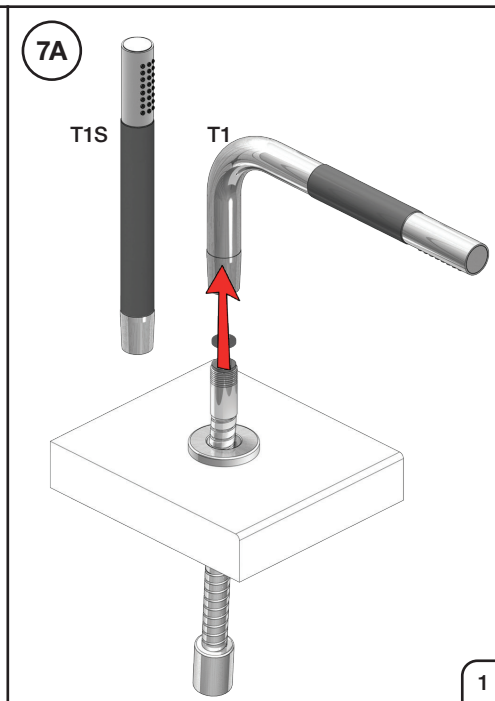

Max. 65°C, 150°F

4A

mm:	H	D	h
090	210	200	145
090A	110	85	40
090B	185	100	114
090C	185	100	114
090D	220	200	130
090E	170	200	65
090G	185	140	105
090H	265	230	155
090I	325	230	216
090V	355	145	270

Inches:	H	D	h
090	8 1/2"	8"	5 3/4"
090A	4 1/4"	3 1/2"	1 1/2"
090B	7"	4"	4 1/2"
090C	7"	4"	4 1/2"
090D	8 3/4"	8"	5"
090E	6 3/4"	8"	2 1/2"
090G	7"	5 1/2"	4"
090H	10 1/2"	9"	6"
090I	12 3/4"	9"	8 1/2"
090V	14"	5 3/4"	10 1/2"

vola

Fitting instruction
 Montageanleitung
 Monteringsvejledning
 Monteringsvægledning
 Montage hanleiding
 Manuel de montage

3

4 mm

4

5

VR277K: VR22, VR269, VR277
 VR297: VR20, VR22, VR269, VR273, VR277, VR294, VR295, VR296
 VR434: VR261, VR263, VR440, VR442, 2xVR455
 VR435: VR63, 2xVR444, VR447, VR448
 VR436: VR63, 2xVR444, VR448, VR449