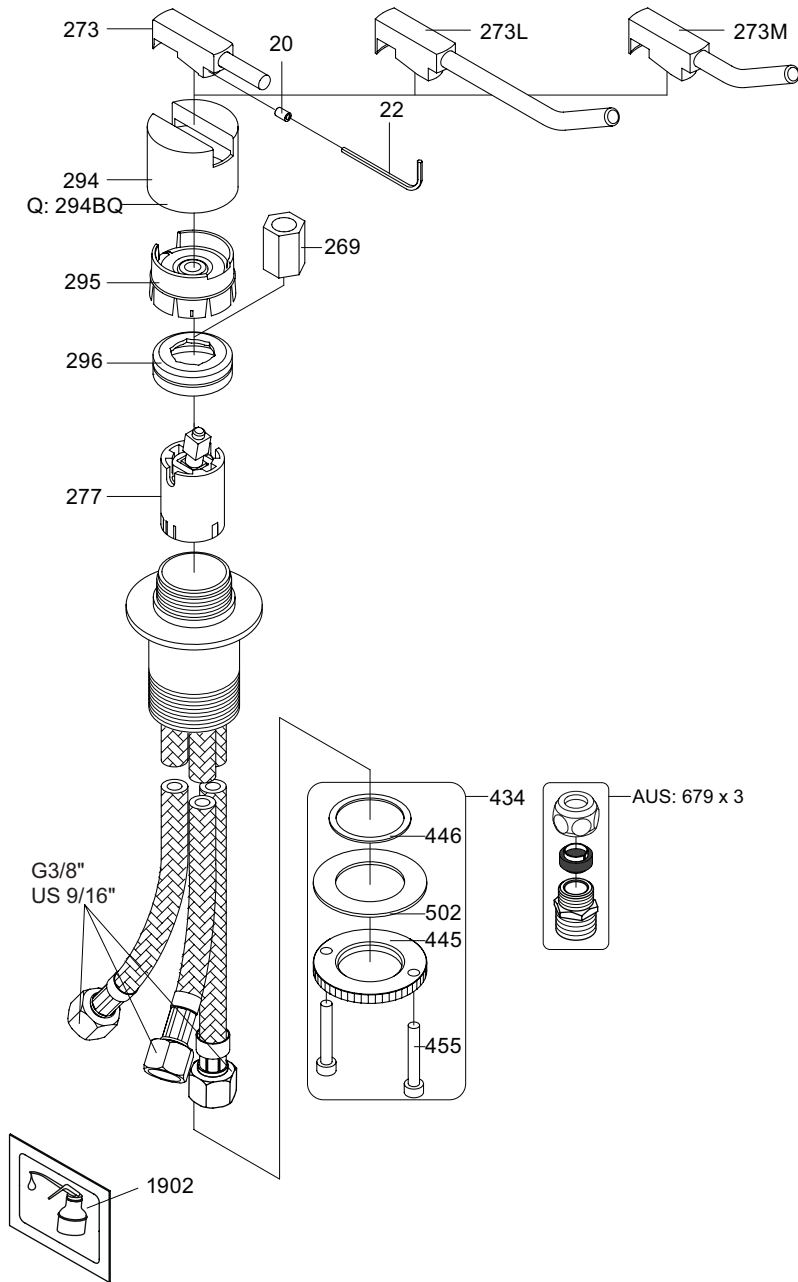

Max. 65°C, 150°F

4A

mm:	H	D	h
090	210	200	145
090A	110	85	40
090B	185	100	114
090C	185	100	114
090D	220	200	130
090E	170	200	65
090G	185	140	105
090H	265	230	155
090I	325	230	216
090V	355	145	270

Inches:	H	D	h
090	8 1/2"	8"	5 3/4"
090A	4 1/4"	3 1/2"	1 1/2"
090B	7"	4"	4 1/2"
090C	7"	4"	4 1/2"
090D	8 3/4"	8"	5"
090E	6 3/4"	8"	2 1/2"
090G	7"	5 1/2"	4"
090H	10 1/2"	9"	6"
090I	12 3/4"	9"	8 1/2"
090V	14"	5 3/4"	10 1/2"

vola

Fitting instruction
 Montageanleitung
 Monteringsvejledning
 Monteringsvægledning
 Montage hanleiding
 Manuel de montage

3

4 mm

4

5

VR277K: VR22, VR269, VR277
 VR297: VR20, VR22, VR269, VR273, VR277, VR294, VR295, VR296
 VR434: VR261, VR263, VR440, VR442, 2xVR455
 VR435: VR63, 2xVR444, VR447, VR448
 VR436: VR63, 2xVR444, VR448, VR449

VR691K: VR23, VR691
 VR692K: VR23, VR692
 NR.7: VR2A, VR23, VR677
 NR.10: VR20, VR22, VR293, VR294, VR295

vola
 Lunavej 2
 DK-8700 Horsens
 Tlf : + 45 7023 5500
 sales@vola.com
 www.vola.com

VOLA SC4

Date
Jan. 23

Rev.
3

Sheet
SB 27.63

500:

500: Ø10
500US: Ø3/8"

- VR277K: VR22, VR269, VR277
- VR297: VR20, VR22, VR269, VR273, VR277, VR294, VR295, VR296
- VR434: 2xVR444, VR445, 2xVR455, VR502
- NR.10: VR20, VR22, VR273, VR294, VR295