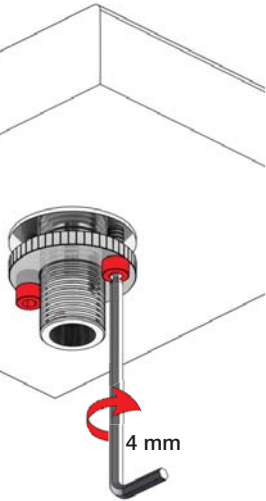

Max. 65°C, 150°F

4A

mm:	H	D	h
090	210	200	145
090A	110	85	40
090B	185	100	114
090C	185	100	114
090D	220	200	130
090E	170	200	65
090G	185	140	105
090H	265	230	155
090I	325	230	216
090V	355	145	270

Inches:	H	D	h
090	8 1/2"	8"	5 3/4"
090A	4 1/4"	3 1/2"	1 1/2"
090B	7"	4"	4 1/2"
090C	7"	4"	4 1/2"
090D	8 3/4"	8"	5"
090E	6 3/4"	8"	2 1/2"
090G	7"	5 1/2"	4"
090H	10 1/2"	9"	6"
090I	12 3/4"	9"	8 1/2"
090V	14"	5 3/4"	10 1/2"

vola

Fitting instruction
 Montageanleitung
 Monteringsvejledning
 Monteringsvægledning
 Montage hanleiding
 Manuel de montage

3

4 mm

4

5

VR277K: VR22, VR269, VR277
 VR297: VR20, VR22, VR269, VR273, VR277, VR294, VR295, VR296
 VR434: VR261, VR263, VR440, VR442, 2xVR455
 VR435: VR63, 2xVR444, VR447, VR448
 VR436: VR63, 2xVR444, VR448, VR449

Rev.
3

Sheet
SB 27.63

500:

500: Ø10
500US: Ø3/8"

- VR277K: VR22, VR269, VR277
- VR297: VR20, VR22, VR269, VR273, VR277, VR294, VR295, VR296
- VR434: 2xVR444, VR445, 2xVR455, VR502
- NR.10: VR20, VR22, VR273, VR294, VR295