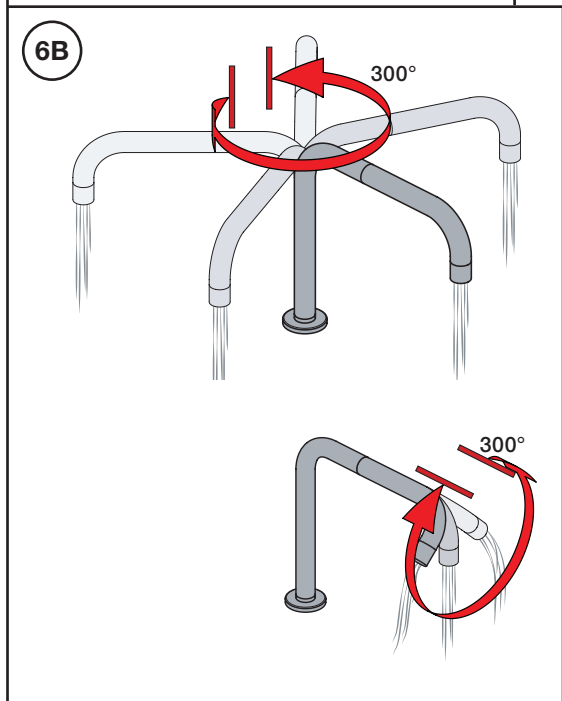

Max. 65°C, 150°F

4A

mm:	H	D	h
090	210	200	145
090A	110	85	40
090B	185	100	114
090C	185	100	114
090D	220	200	130
090E	170	200	65
090G	185	140	105
090H	265	230	155
090I	325	230	216
090V	355	145	270

Inches:	H	D	h
090	8 1/2"	8"	5 3/4"
090A	4 1/4"	3 1/2"	1 1/2"
090B	7"	4"	4 1/2"
090C	7"	4"	4 1/2"
090D	8 3/4"	8"	5"
090E	6 3/4"	8"	2 1/2"
090G	7"	5 1/2"	4"
090H	10 1/2"	9"	6"
090I	12 3/4"	9"	8 1/2"
090V	14"	5 3/4"	10 1/2"

vola

Fitting instruction
 Montageanleitung
 Monteringsvejledning
 Monteringsvægledning
 Montage hanleiding
 Manuel de montage

3

4 mm

4

5

VR277K: VR22, VR269, VR277
 VR297: VR20, VR22, VR269, VR273, VR277, VR294, VR295, VR296
 VR434: VR261, VR263, VR440, VR442, 2xVR455
 VR435: VR63, 2xVR444, VR447, VR448
 VR436: VR63, 2xVR444, VR448, VR449

Rev.
3

Sheet
SB 27.63

500:

500: Ø10
500US: Ø3/8"

- VR277K: VR22, VR269, VR277
- VR297: VR20, VR22, VR269, VR273, VR277, VR294, VR295, VR296
- VR434: 2xVR444, VR445, 2xVR455, VR502
- NR.10: VR20, VR22, VR273, VR294, VR295