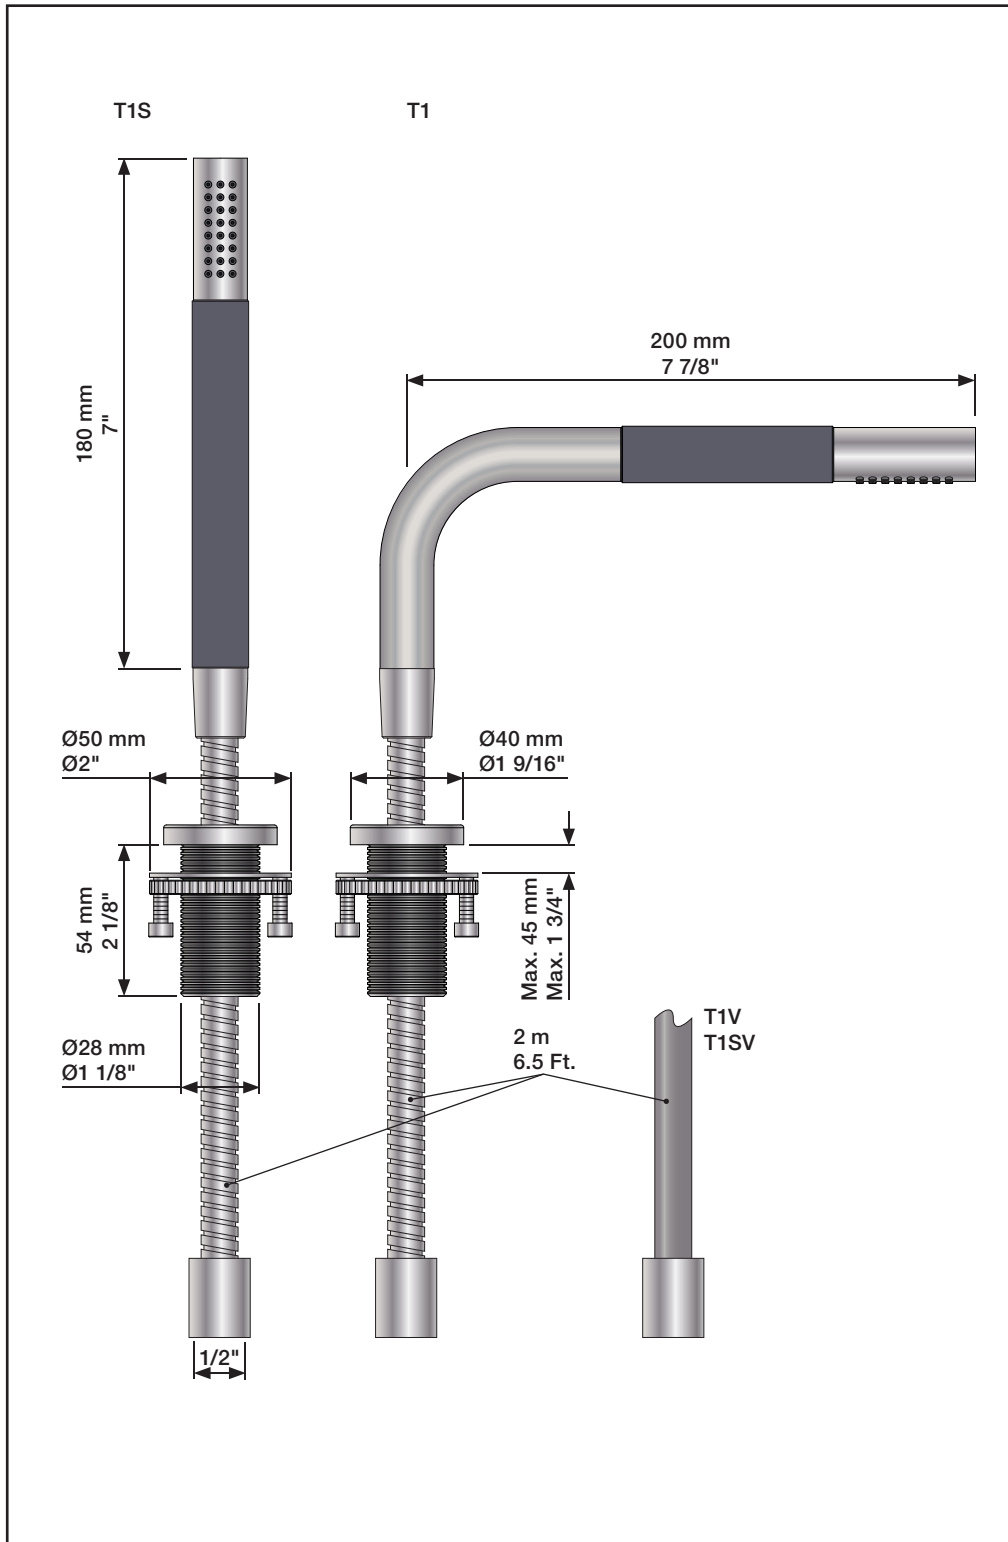

Max. 65°C, 150°F

4A

mm:	H	D	h
090	210	200	145
090A	110	85	40
090B	185	100	114
090C	185	100	114
090D	220	200	130
090E	170	200	65
090G	185	140	105
090H	265	230	155
090I	325	230	216
090V	355	145	270

Inches:	H	D	h
090	8 1/2"	8"	5 3/4"
090A	4 1/4"	3 1/2"	1 1/2"
090B	7"	4"	4 1/2"
090C	7"	4"	4 1/2"
090D	8 3/4"	8"	5"
090E	6 3/4"	8"	2 1/2"
090G	7"	5 1/2"	4"
090H	10 1/2"	9"	6"
090I	12 3/4"	9"	8 1/2"
090V	14"	5 3/4"	10 1/2"

vola

Fitting instruction
 Montageanleitung
 Monteringsvejledning
 Monteringsvægledning
 Montage hanleiding
 Manuel de montage

3

4 mm

4

5

VR277K: VR22, VR269, VR277
 VR297: VR20, VR22, VR269, VR273, VR277, VR294, VR295, VR296
 VR434: VR261, VR263, VR440, VR442, 2xVR455
 VR435: VR63, 2xVR444, VR447, VR448
 VR436: VR63, 2xVR444, VR448, VR449

Rev.
3

Sheet
SB 27.63

500:

500: Ø10
500US: Ø3/8"

- VR277K: VR22, VR269, VR277
- VR297: VR20, VR22, VR269, VR273, VR277, VR294, VR295, VR296
- VR434: 2xVR444, VR445, 2xVR455, VR502
- NR.10: VR20, VR22, VR273, VR294, VR295