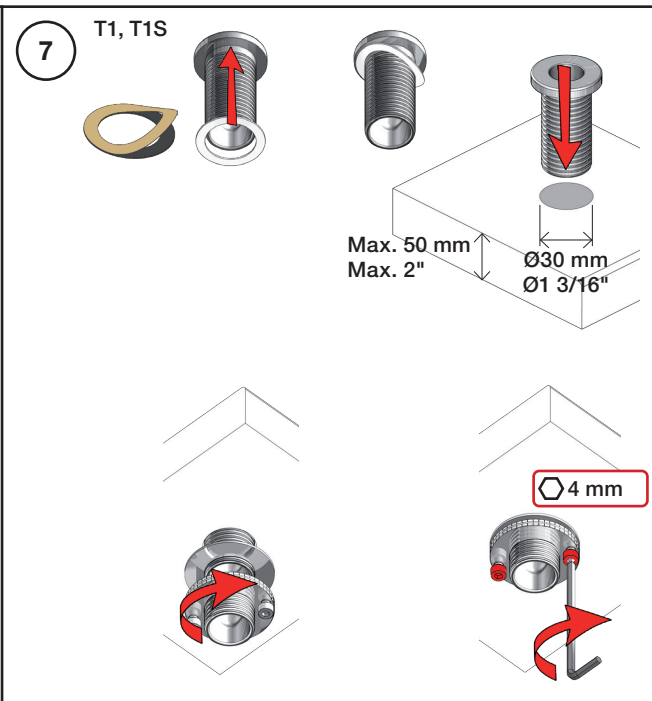

Max. 65°C, 150°F

4A

mm:	H	D	h
090	210	200	145
090A	110	85	40
090B	185	100	114
090C	185	100	114
090D	220	200	130
090E	170	200	65
090G	185	140	105
090H	265	230	155
090I	325	230	216
090V	355	145	270

Inches:	H	D	h
090	8 1/2"	8"	5 3/4"
090A	4 1/4"	3 1/2"	1 1/2"
090B	7"	4"	4 1/2"
090C	7"	4"	4 1/2"
090D	8 3/4"	8"	5"
090E	6 3/4"	8"	2 1/2"
090G	7"	5 1/2"	4"
090H	10 1/2"	9"	6"
090I	12 3/4"	9"	8 1/2"
090V	14"	5 3/4"	10 1/2"

VOLA 500, 590, 500T1
 VOLA 2500
 VOLA SC1, SC3, SC5, SC7, SC9, SC10, SC12

Fitting instruction
 Montageanleitung
 Monteringsvejledning
 Monteringsvægledning
 Montage hanleiding
 Manuel de montage

04/00027
 04/00038

vola

Fitting instruction
 Montageanleitung
 Monteringsvejledning
 Monteringsvægledning
 Montage hanleiding
 Manuel de montage

3

4 mm

4

5

VR277K: VR22, VR269, VR277
 VR297: VR20, VR22, VR269, VR273, VR277, VR294, VR295, VR296
 VR434: VR261, VR263, VR440, VR442, 2xVR455
 VR435: VR63, 2xVR444, VR447, VR448
 VR436: VR63, 2xVR444, VR448, VR449

Rev.
3

Sheet
SB 27.63

500:

500: Ø10
500US: Ø3/8"

- VR277K: VR22, VR269, VR277
- VR297: VR20, VR22, VR269, VR273, VR277, VR294, VR295, VR296
- VR434: 2xVR444, VR445, 2xVR455, VR502
- NR.10: VR20, VR22, VR273, VR294, VR295