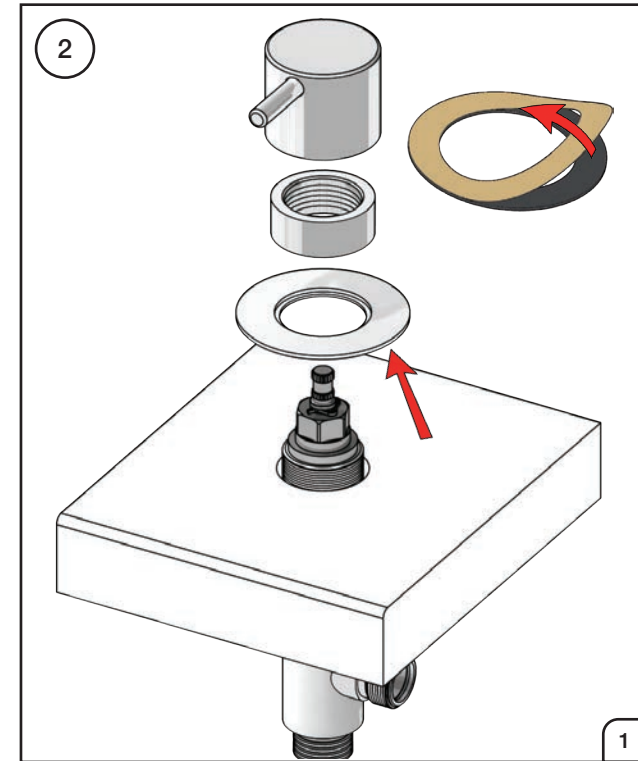

04/00115
 04/00307
 04/00340

www.vola.com

vola

S50_V9_40999831
 08-08-2024

Data, 3 Bar/43.5 Psi:

	l/min.	Gal/min.
S50:	32,0	8.5
KV3:	30,0	7.9
KV4:	9,0	2.4
KV10, 15:	9,0	2.4
HV5, 8, 10:	9,0	2.4
SC2, 4 (A24):	16,0	4.2
SC6, 8, 11, 13: (C)	26,0	6.9

Max. 65°C, 150°F

4A

mm:	H	D	h
090	210	200	145
090A	110	85	40
090B	185	100	114
090C	185	100	114
090D	220	200	130
090E	170	200	65
090G	185	140	105
090H	265	230	155
090I	325	230	216
090V	355	145	270

Inches:	H	D	h
090	8 1/2"	8"	5 3/4"
090A	4 1/4"	3 1/2"	1 1/2"
090B	7"	4"	4 1/2"
090C	7"	4"	4 1/2"
090D	8 3/4"	8"	5"
090E	6 3/4"	8"	2 1/2"
090G	7"	5 1/2"	4"
090H	10 1/2"	9"	6"
090I	12 3/4"	9"	8 1/2"
090V	14"	5 3/4"	10 1/2"