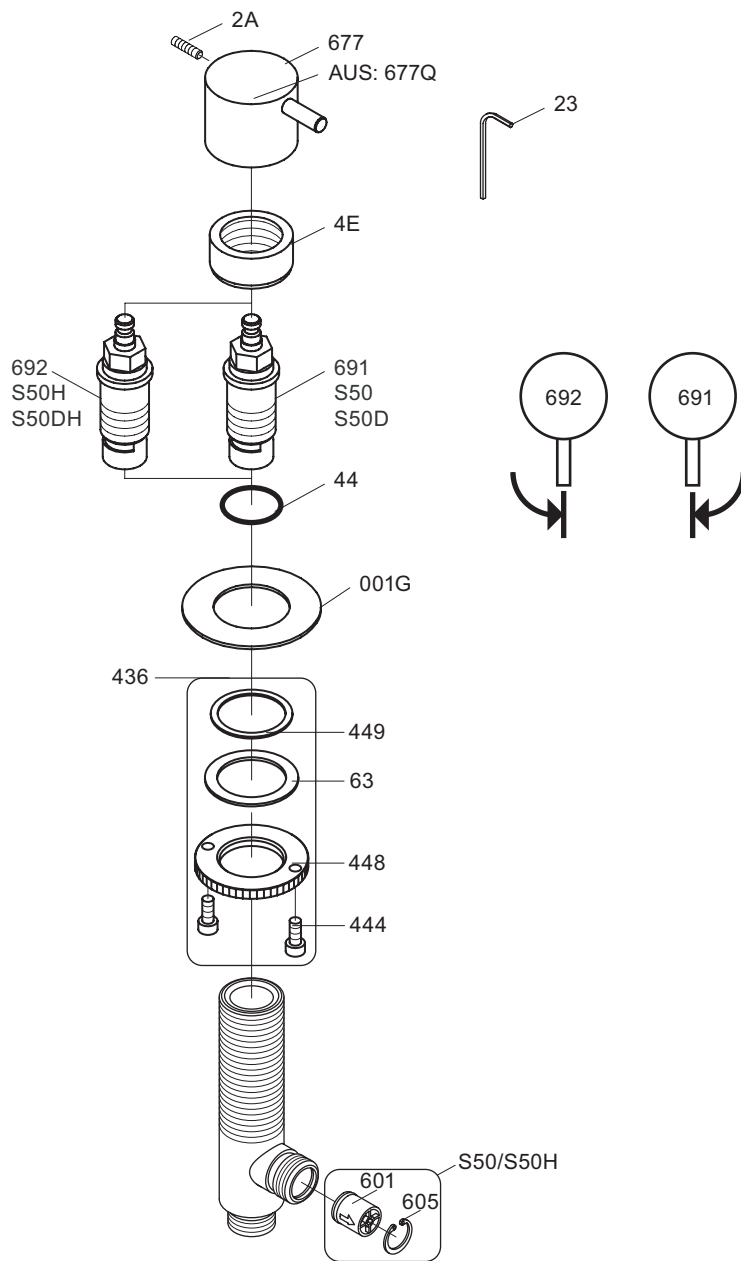

Max. 65°C, 150°F

4A

mm:	H	D	h
090	210	200	145
090A	110	85	40
090B	185	100	114
090C	185	100	114
090D	220	200	130
090E	170	200	65
090G	185	140	105
090H	265	230	155
090I	325	230	216
090V	355	145	270

Inches:	H	D	h
090	8 1/2"	8"	5 3/4"
090A	4 1/4"	3 1/2"	1 1/2"
090B	7"	4"	4 1/2"
090C	7"	4"	4 1/2"
090D	8 3/4"	8"	5"
090E	6 3/4"	8"	2 1/2"
090G	7"	5 1/2"	4"
090H	10 1/2"	9"	6"
090I	12 3/4"	9"	8 1/2"
090V	14"	5 3/4"	10 1/2"

vola

Fitting instruction
 Montageanleitung
 Monteringsvejledning
 Monteringsvægledning
 Montage hanleiding
 Manuel de montage

3

4 mm

4

5

VR277K: VR22, VR269, VR277
 VR297: VR20, VR22, VR269, VR273, VR277, VR294, VR295, VR296
 VR434: VR261, VR263, VR440, VR442, 2xVR455
 VR435: VR63, 2xVR444, VR447, VR448
 VR436: VR63, 2xVR444, VR448, VR449

Rev.
3

Sheet
SB 27.63

500:

500: Ø10
500US: Ø3/8"

- VR277K: VR22, VR269, VR277
- VR297: VR20, VR22, VR269, VR273, VR277, VR294, VR295, VR296
- VR434: 2xVR444, VR445, 2xVR455, VR502
- NR.10: VR20, VR22, VR273, VR294, VR295

vola
 Lunavej 2
 DK-8700 Horsens
 Tlf : + 45 7023 5500
 sales@vola.com
 www.vola.com

VOLA 500/M/L

Date
Jan. 23

Rev.
4

Sheet
SB 4.1

VR691i: VR23, VR44, VR691
 VR692i: VR23, VR44, VR692
 VR436: VR63, 2xVR444, VR448, VR449
 NR.7: VR2A, VR23, VR677