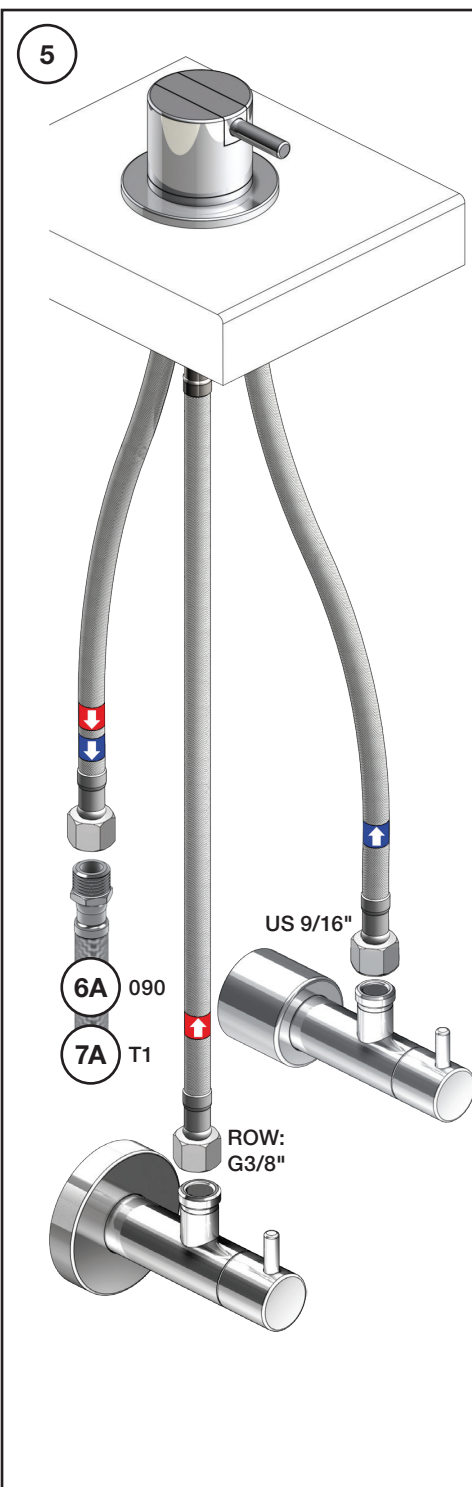

Max. 65°C, 150°F

4A

mm:	H	D	h
090	210	200	145
090A	110	85	40
090B	185	100	114
090C	185	100	114
090D	220	200	130
090E	170	200	65
090G	185	140	105
090H	265	230	155
090I	325	230	216
090V	355	145	270

Inches:	H	D	h
090	8 1/2"	8"	5 3/4"
090A	4 1/4"	3 1/2"	1 1/2"
090B	7"	4"	4 1/2"
090C	7"	4"	4 1/2"
090D	8 3/4"	8"	5"
090E	6 3/4"	8"	2 1/2"
090G	7"	5 1/2"	4"
090H	10 1/2"	9"	6"
090I	12 3/4"	9"	8 1/2"
090V	14"	5 3/4"	10 1/2"

VOLA 500, 590, 500T1
 VOLA 2500
 VOLA SC1, SC3, SC5, SC7, SC9, SC10, SC12

Fitting instruction
 Montageanleitung
 Monteringsvejledning
 Monteringsvægledning
 Montage hanleiding
 Manuel de montage

04/00027
 04/00038

vola

Fitting instruction
 Montageanleitung
 Monteringsvejledning
 Monteringsvægledning
 Montage hanleiding
 Manuel de montage

3

4 mm

4

5

VR277K: VR22, VR269, VR277
 VR297: VR20, VR22, VR269, VR273, VR277, VR294, VR295, VR296
 VR434: VR261, VR263, VR440, VR442, 2xVR455
 VR435: VR63, 2xVR444, VR447, VR448
 VR436: VR63, 2xVR444, VR448, VR449

Rev.
3

Sheet
SB 27.63

500:

500: Ø10
500US: Ø3/8"

- VR277K: VR22, VR269, VR277
- VR297: VR20, VR22, VR269, VR273, VR277, VR294, VR295, VR296
- VR434: 2xVR444, VR445, 2xVR455, VR502
- NR.10: VR20, VR22, VR273, VR294, VR295