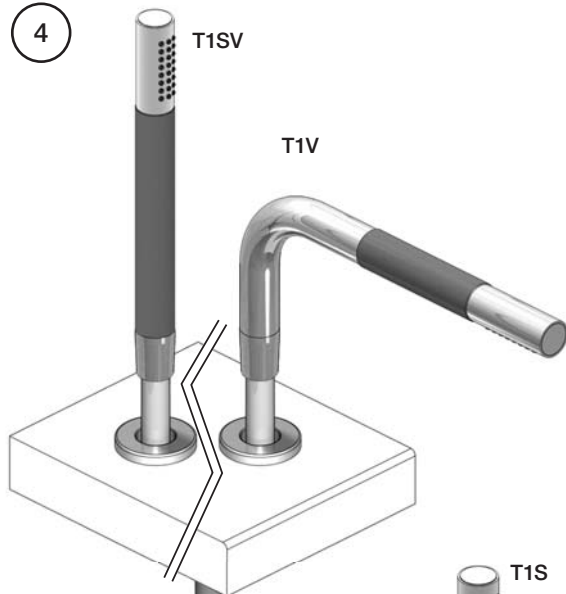

vola

Fitting instruction
 Montageanleitung
 Monteringsvejledning
 Monteringsvægledning
 Montage hanleiding
 Manuel de montage

3

4 mm

4

5

VR277K: VR22, VR269, VR277
 VR297: VR20, VR22, VR269, VR273, VR277, VR294, VR295, VR296
 VR434: VR261, VR263, VR440, VR442, 2xVR455
 VR435: VR63, 2xVR444, VR447, VR448
 VR436: VR63, 2xVR444, VR448, VR449

Rev.
3

Sheet
SB 27.63

500:

500: Ø10
500US: Ø3/8"

- VR277K: VR22, VR269, VR277
- VR297: VR20, VR22, VR269, VR273, VR277, VR294, VR295, VR296
- VR434: 2xVR444, VR445, 2xVR455, VR502
- NR.10: VR20, VR22, VR273, VR294, VR295