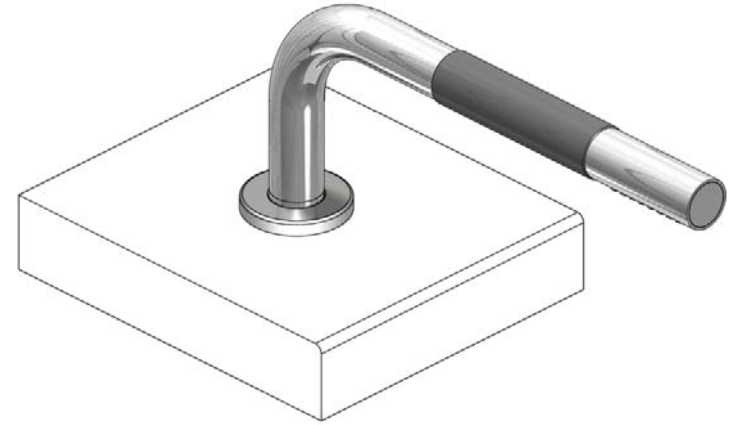

vola

Fitting instruction
 Montageanleitung
 Monteringsvejledning
 Monteringsvægledning
 Montage hanleiding
 Manuel de montage

3

4 mm

4

5

VR277K: VR22, VR269, VR277
 VR297: VR20, VR22, VR269, VR273, VR277, VR294, VR295, VR296
 VR434: VR261, VR263, VR440, VR442, 2xVR455
 VR435: VR63, 2xVR444, VR447, VR448
 VR436: VR63, 2xVR444, VR448, VR449