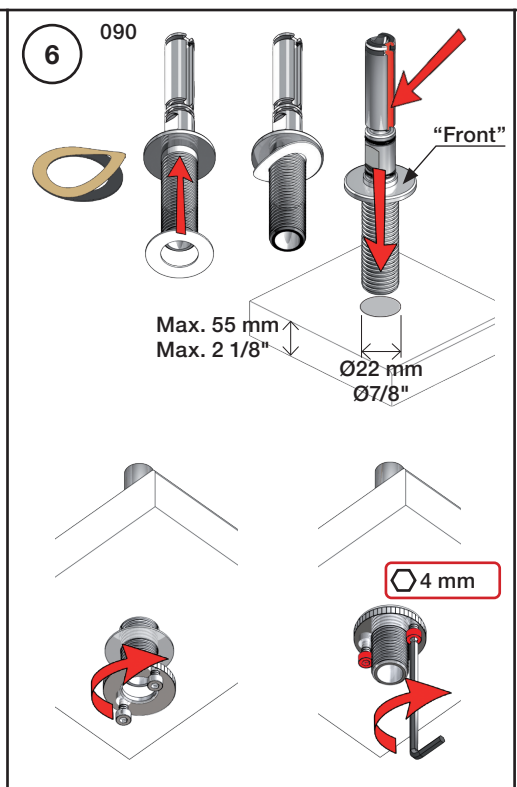

Max. 65°C, 150°F

4A

mm:	H	D	h
090	210	200	145
090A	110	85	40
090B	185	100	114
090C	185	100	114
090D	220	200	130
090E	170	200	65
090G	185	140	105
090H	265	230	155
090I	325	230	216
090V	355	145	270

Inches:	H	D	h
090	8 1/2"	8"	5 3/4"
090A	4 1/4"	3 1/2"	1 1/2"
090B	7"	4"	4 1/2"
090C	7"	4"	4 1/2"
090D	8 3/4"	8"	5"
090E	6 3/4"	8"	2 1/2"
090G	7"	5 1/2"	4"
090H	10 1/2"	9"	6"
090I	12 3/4"	9"	8 1/2"
090V	14"	5 3/4"	10 1/2"

vola

Fitting instruction
 Montageanleitung
 Monteringsvejledning
 Monteringsvægledning
 Montage hanleiding
 Manuel de montage

3

4 mm

4

5

VR277K: VR22, VR269, VR277
 VR297: VR20, VR22, VR269, VR273, VR277, VR294, VR295, VR296
 VR434: VR261, VR263, VR440, VR442, 2xVR455
 VR435: VR63, 2xVR444, VR447, VR448
 VR436: VR63, 2xVR444, VR448, VR449

Rev.
3

Sheet
SB 27.63

500:

500: Ø10
500US: Ø3/8"

- VR277K: VR22, VR269, VR277
- VR297: VR20, VR22, VR269, VR273, VR277, VR294, VR295, VR296
- VR434: 2xVR444, VR445, 2xVR455, VR502
- NR.10: VR20, VR22, VR273, VR294, VR295