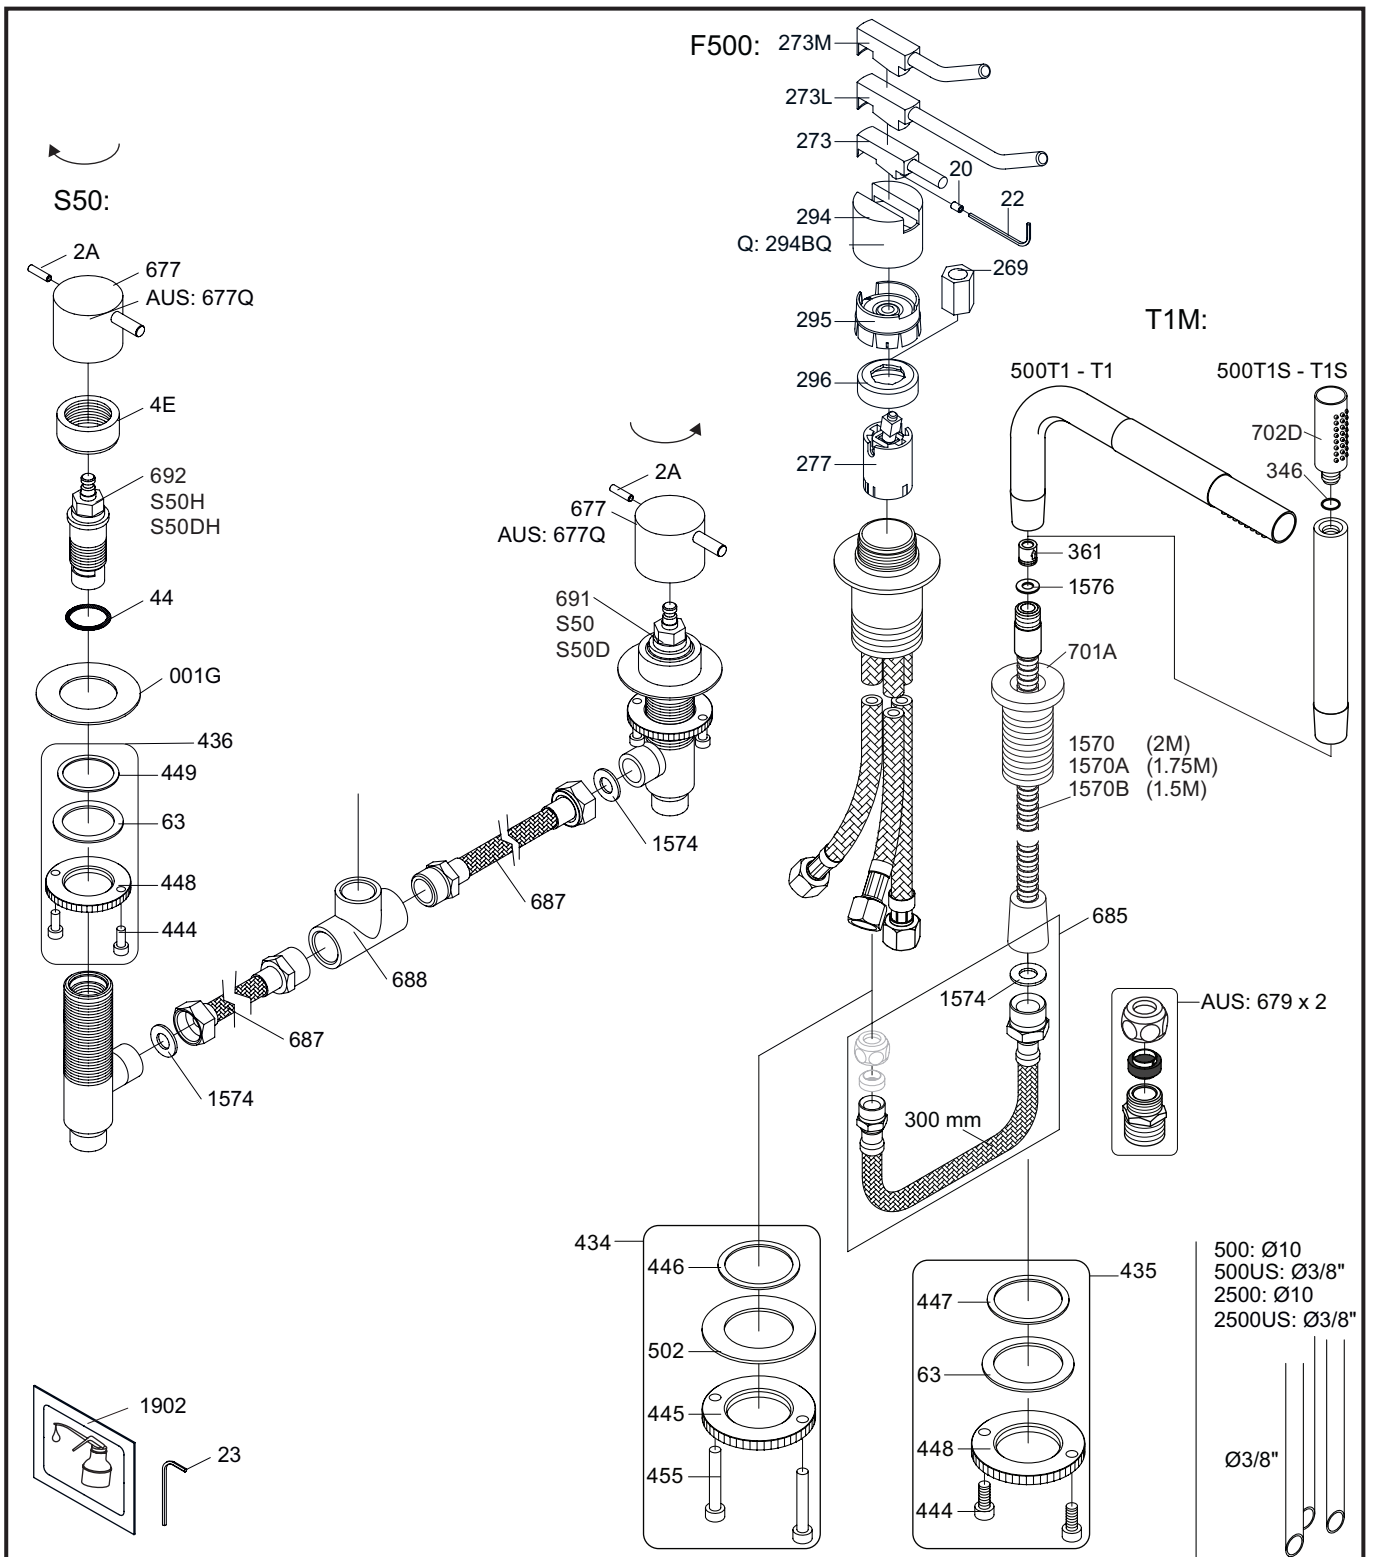

Max. 65°C, 150°F

4A

mm:	H	D	h
090	210	200	145
090A	110	85	40
090B	185	100	114
090C	185	100	114
090D	220	200	130
090E	170	200	65
090G	185	140	105
090H	265	230	155
090I	325	230	216
090V	355	145	270

Inches:	H	D	h
090	8 1/2"	8"	5 3/4"
090A	4 1/4"	3 1/2"	1 1/2"
090B	7"	4"	4 1/2"
090C	7"	4"	4 1/2"
090D	8 3/4"	8"	5"
090E	6 3/4"	8"	2 1/2"
090G	7"	5 1/2"	4"
090H	10 1/2"	9"	6"
090I	12 3/4"	9"	8 1/2"
090V	14"	5 3/4"	10 1/2"

vola

Fitting instruction
 Montageanleitung
 Monteringsvejledning
 Monteringsvægledning
 Montage hanleiding
 Manuel de montage

3

4 mm

4

5

VR277K: VR22, VR269, VR277
 VR297: VR20, VR22, VR269, VR273, VR277, VR294, VR295, VR296
 VR434: VR261, VR263, VR440, VR442, 2xVR455
 VR435: VR63, 2xVR444, VR447, VR448
 VR436: VR63, 2xVR444, VR448, VR449

Rev.
3

Sheet
SB 27.63

500:

500: Ø10
500US: Ø3/8"

- VR277K: VR22, VR269, VR277
- VR297: VR20, VR22, VR269, VR273, VR277, VR294, VR295, VR296
- VR434: 2xVR444, VR445, 2xVR455, VR502
- NR.10: VR20, VR22, VR273, VR294, VR295