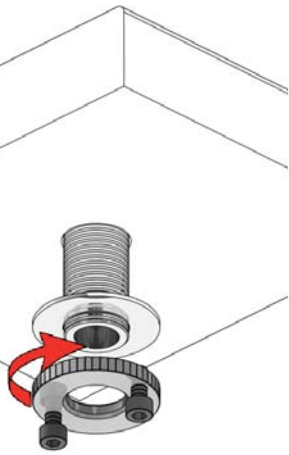

Max. 65°C, 150°F

4A

mm:	H	D	h
090	210	200	145
090A	110	85	40
090B	185	100	114
090C	185	100	114
090D	220	200	130
090E	170	200	65
090G	185	140	105
090H	265	230	155
090I	325	230	216
090V	355	145	270

Inches:	H	D	h
090	8 1/2"	8"	5 3/4"
090A	4 1/4"	3 1/2"	1 1/2"
090B	7"	4"	4 1/2"
090C	7"	4"	4 1/2"
090D	8 3/4"	8"	5"
090E	6 3/4"	8"	2 1/2"
090G	7"	5 1/2"	4"
090H	10 1/2"	9"	6"
090I	12 3/4"	9"	8 1/2"
090V	14"	5 3/4"	10 1/2"

vola

Fitting instruction
 Montageanleitung
 Monteringsvejledning
 Monteringsvægledning
 Montage hanleiding
 Manuel de montage

3

4 mm

4

5

VR277K: VR22, VR269, VR277
 VR297: VR20, VR22, VR269, VR273, VR277, VR294, VR295, VR296
 VR434: VR261, VR263, VR440, VR442, 2xVR455
 VR435: VR63, 2xVR444, VR447, VR448
 VR436: VR63, 2xVR444, VR448, VR449

Rev.
3

Sheet
SB 27.63

500:

500: Ø10
500US: Ø3/8"

- VR277K: VR22, VR269, VR277
- VR297: VR20, VR22, VR269, VR273, VR277, VR294, VR295, VR296
- VR434: 2xVR444, VR445, 2xVR455, VR502
- NR.10: VR20, VR22, VR273, VR294, VR295