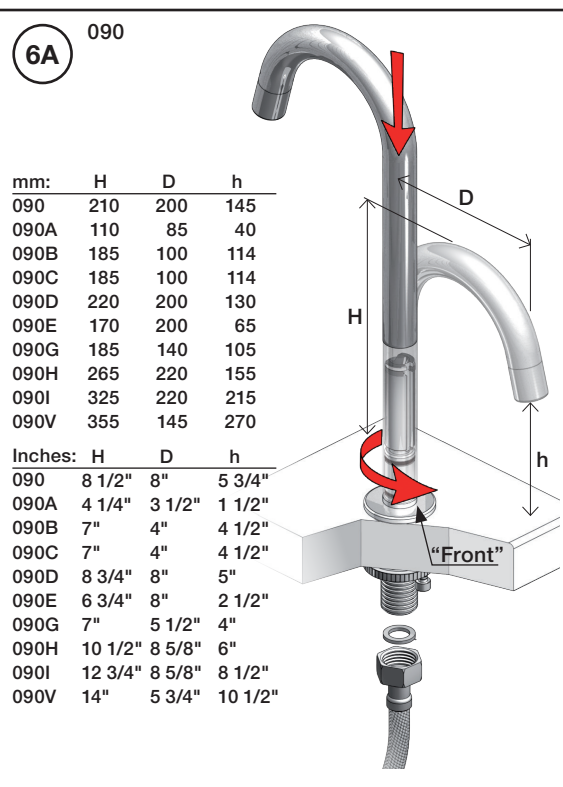

Max. 65°C, 150°F

4A

mm:	H	D	h
090	210	200	145
090A	110	85	40
090B	185	100	114
090C	185	100	114
090D	220	200	130
090E	170	200	65
090G	185	140	105
090H	265	230	155
090I	325	230	216
090V	355	145	270

Inches:	H	D	h
090	8 1/2"	8"	5 3/4"
090A	4 1/4"	3 1/2"	1 1/2"
090B	7"	4"	4 1/2"
090C	7"	4"	4 1/2"
090D	8 3/4"	8"	5"
090E	6 3/4"	8"	2 1/2"
090G	7"	5 1/2"	4"
090H	10 1/2"	9"	6"
090I	12 3/4"	9"	8 1/2"
090V	14"	5 3/4"	10 1/2"

VOLA 500, 590, 500T1
 VOLA 2500
 VOLA SC1, SC3, SC5, SC7, SC9, SC10, SC12

Fitting instruction
 Montageanleitung
 Monteringsvejledning
 Monteringsvægledning
 Montage hanleiding
 Manuel de montage

04/00027
 04/00038

vola

Fitting instruction
 Montageanleitung
 Monteringsvejledning
 Monteringsvægledning
 Montage hanleiding
 Manuel de montage

3

4 mm

4

5

VR277K: VR22, VR269, VR277
 VR297: VR20, VR22, VR269, VR273, VR277, VR294, VR295, VR296
 VR434: VR261, VR263, VR440, VR442, 2xVR455
 VR435: VR63, 2xVR444, VR447, VR448
 VR436: VR63, 2xVR444, VR448, VR449

Rev.
3

Sheet
SB 27.63

500:

500: Ø10
500US: Ø3/8"

- VR277K: VR22, VR269, VR277
- VR297: VR20, VR22, VR269, VR273, VR277, VR294, VR295, VR296
- VR434: 2xVR444, VR445, 2xVR455, VR502
- NR.10: VR20, VR22, VR273, VR294, VR295