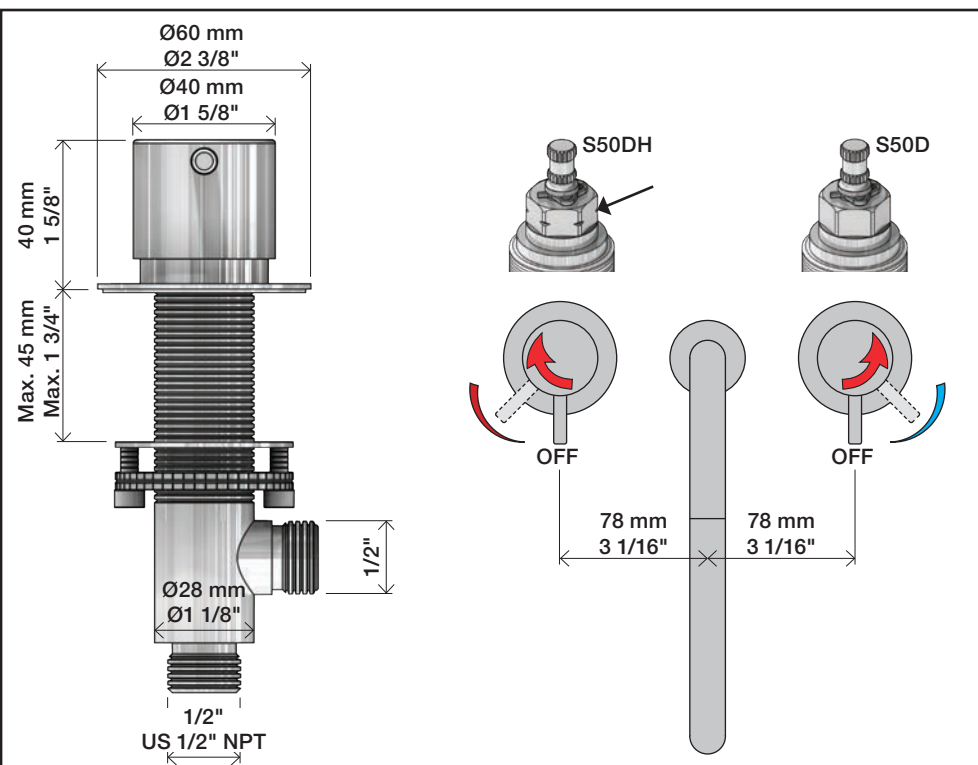

VOLA S50, S50D, S50DH
 VOLA KV3, KV4, KV9, KV10, KV15
 VOLA HV5, HV8, HV10
 VOLA SC2, SC4, SC6, SC8, SC11, SC13

Fitting instruction
 Montageanleitung
 Monteringsvejledning
 Monteringsvægledning
 Montage hanleiding
 Manuel de montage

04/00115
 04/00307
 04/00340

www.vola.com

vola

S50_V9_40999831
 08-08-2024

Data, 3 Bar/43.5 Psi:

	l/min.	Gal/min.
S50:	32,0	8.5
KV3:	30,0	7.9
KV4:	9,0	2.4
KV10, 15:	9,0	2.4
HV5, 8, 10:	9,0	2.4
SC2, 4 (A24):	16,0	4.2
SC6, 8, 11, 13: (C)	26,0	6.9

Max. 65°C, 150°F

4A

mm:	H	D	h
090	210	200	145
090A	110	85	40
090B	185	100	114
090C	185	100	114
090D	220	200	130
090E	170	200	65
090G	185	140	105
090H	265	230	155
090I	325	230	216
090V	355	145	270

Inches:	H	D	h
090	8 1/2"	8"	5 3/4"
090A	4 1/4"	3 1/2"	1 1/2"
090B	7"	4"	4 1/2"
090C	7"	4"	4 1/2"
090D	8 3/4"	8"	5"
090E	6 3/4"	8"	2 1/2"
090G	7"	5 1/2"	4"
090H	10 1/2"	9"	6"
090I	12 3/4"	9"	8 1/2"
090V	14"	5 3/4"	10 1/2"

Rev.
3

Sheet
SB 27.63

500:

500: Ø10
500US: Ø3/8"

- VR277K: VR22, VR269, VR277
- VR297: VR20, VR22, VR269, VR273, VR277, VR294, VR295, VR296
- VR434: 2xVR444, VR445, 2xVR455, VR502
- NR.10: VR20, VR22, VR273, VR294, VR295