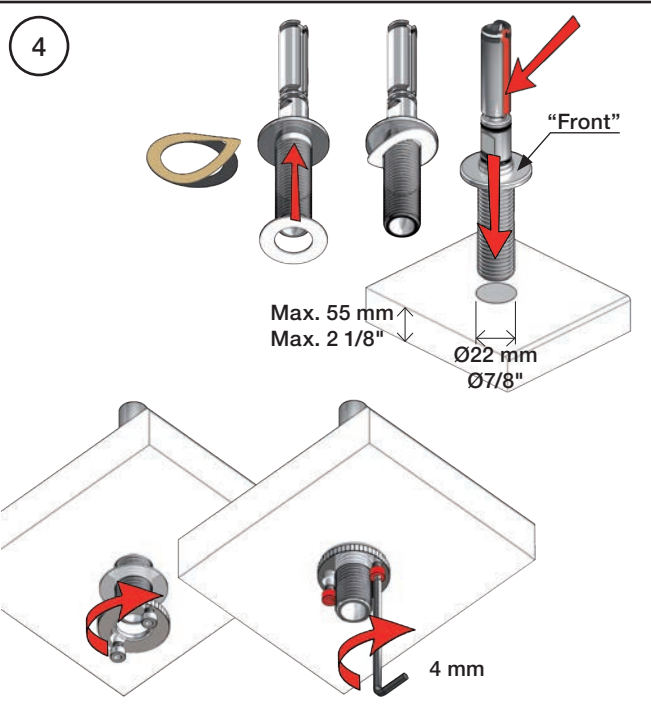

VOLA S50, S50D, S50DH
 VOLA KV3, KV4, KV9, KV10, KV15
 VOLA HV5, HV8, HV10
 VOLA SC2, SC4, SC6, SC8, SC11, SC13

Fitting instruction
 Montageanleitung
 Monteringsvejledning
 Monteringsvægledning
 Montage hanleiding
 Manuel de montage

04/00115
 04/00307
 04/00340

www.vola.com

vola

S50_V9_40999831
 08-08-2024

Data, 3 Bar/43.5 Psi:

	l/min.	Gal/min.
S50:	32,0	8.5
KV3:	30,0	7.9
KV4:	9,0	2.4
KV10, 15:	9,0	2.4
HV5, 8, 10:	9,0	2.4
SC2, 4 (A24):	16,0	4.2
SC6, 8, 11, 13: (C)	26,0	6.9

Max. 65°C, 150°F

4A

mm:	H	D	h
090	210	200	145
090A	110	85	40
090B	185	100	114
090C	185	100	114
090D	220	200	130
090E	170	200	65
090G	185	140	105
090H	265	230	155
090I	325	230	216
090V	355	145	270

Inches:	H	D	h
090	8 1/2"	8"	5 3/4"
090A	4 1/4"	3 1/2"	1 1/2"
090B	7"	4"	4 1/2"
090C	7"	4"	4 1/2"
090D	8 3/4"	8"	5"
090E	6 3/4"	8"	2 1/2"
090G	7"	5 1/2"	4"
090H	10 1/2"	9"	6"
090I	12 3/4"	9"	8 1/2"
090V	14"	5 3/4"	10 1/2"

Rev.
3

Sheet
SB 27.63

500:

500: Ø10
500US: Ø3/8"

- VR277K: VR22, VR269, VR277
- VR297: VR20, VR22, VR269, VR273, VR277, VR294, VR295, VR296
- VR434: 2xVR444, VR445, 2xVR455, VR502
- NR.10: VR20, VR22, VR273, VR294, VR295