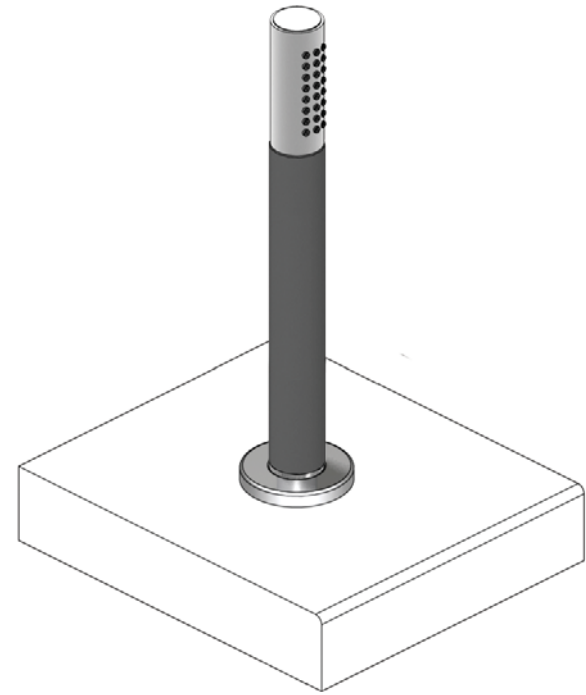

vola

Fitting instruction
 Montageanleitung
 Monteringsvejledning
 Monteringsvægledning
 Montage hanleiding
 Manuel de montage

3

4 mm

4

5

VR277K: VR22, VR269, VR277
 VR297: VR20, VR22, VR269, VR273, VR277, VR294, VR295, VR296
 VR434: VR261, VR263, VR440, VR442, 2xVR455
 VR435: VR63, 2xVR444, VR447, VR448
 VR436: VR63, 2xVR444, VR448, VR449