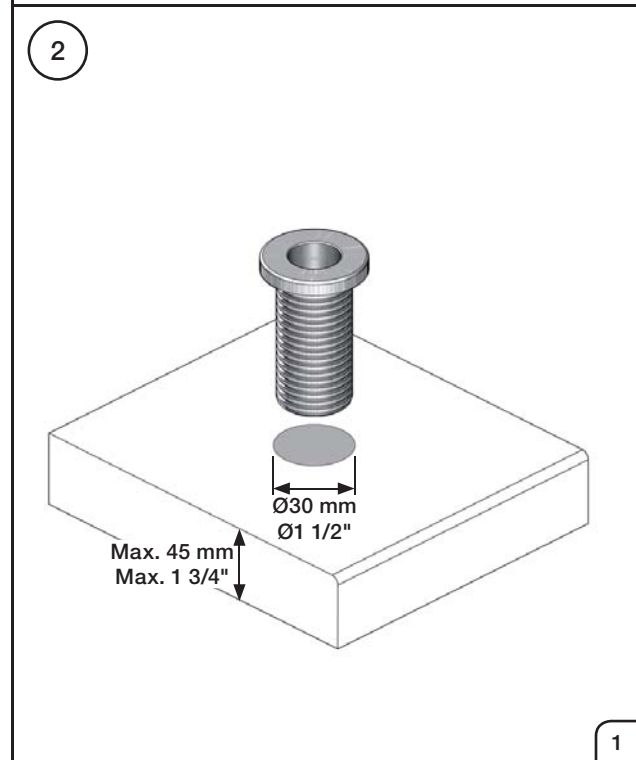

Max. 65°C, 150°F

4A

mm:	H	D	h
090	210	200	145
090A	110	85	40
090B	185	100	114
090C	185	100	114
090D	220	200	130
090E	170	200	65
090G	185	140	105
090H	265	230	155
090I	325	230	216
090V	355	145	270

Inches:	H	D	h
090	8 1/2"	8"	5 3/4"
090A	4 1/4"	3 1/2"	1 1/2"
090B	7"	4"	4 1/2"
090C	7"	4"	4 1/2"
090D	8 3/4"	8"	5"
090E	6 3/4"	8"	2 1/2"
090G	7"	5 1/2"	4"
090H	10 1/2"	9"	6"
090I	12 3/4"	9"	8 1/2"
090V	14"	5 3/4"	10 1/2"

vola

Fitting instruction
 Montageanleitung
 Monteringsvejledning
 Monteringsvægledning
 Montage hanleiding
 Manuel de montage

3

4 mm

4

5

VR277K: VR22, VR269, VR277
 VR297: VR20, VR22, VR269, VR273, VR277, VR294, VR295, VR296
 VR434: VR261, VR263, VR440, VR442, 2xVR455
 VR435: VR63, 2xVR444, VR447, VR448
 VR436: VR63, 2xVR444, VR448, VR449

Rev.
3

Sheet
SB 27.63

500:

500: Ø10
500US: Ø3/8"

- VR277K: VR22, VR269, VR277
- VR297: VR20, VR22, VR269, VR273, VR277, VR294, VR295, VR296
- VR434: 2xVR444, VR445, 2xVR455, VR502
- NR.10: VR20, VR22, VR273, VR294, VR295