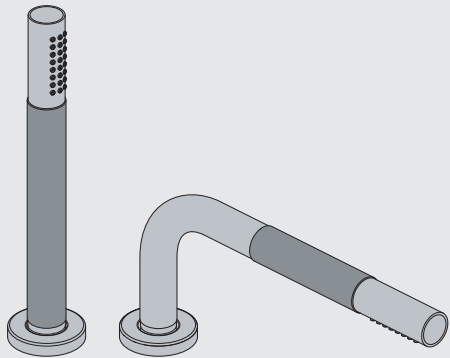

Max. 65°C, 150°F

4A

mm:	H	D	h
090	210	200	145
090A	110	85	40
090B	185	100	114
090C	185	100	114
090D	220	200	130
090E	170	200	65
090G	185	140	105
090H	265	230	155
090I	325	230	216
090V	355	145	270

Inches:	H	D	h
090	8 1/2"	8"	5 3/4"
090A	4 1/4"	3 1/2"	1 1/2"
090B	7"	4"	4 1/2"
090C	7"	4"	4 1/2"
090D	8 3/4"	8"	5"
090E	6 3/4"	8"	2 1/2"
090G	7"	5 1/2"	4"
090H	10 1/2"	9"	6"
090I	12 3/4"	9"	8 1/2"
090V	14"	5 3/4"	10 1/2"

VOLA 500, 590, 500T1
 VOLA 2500
 VOLA SC1, SC3, SC5, SC7, SC9, SC10, SC12

Fitting instruction
 Montageanleitung
 Monteringsvejledning
 Monteringsvægledning
 Montage hanleiding
 Manuel de montage

04/00027
 04/00038

vola

Fitting instruction
 Montageanleitung
 Monteringsvejledning
 Monteringsvægledning
 Montage hanleiding
 Manuel de montage

3

4 mm

4

5

VR277K: VR22, VR269, VR277
 VR297: VR20, VR22, VR269, VR273, VR277, VR294, VR295, VR296
 VR434: VR261, VR263, VR440, VR442, 2xVR455
 VR435: VR63, 2xVR444, VR447, VR448
 VR436: VR63, 2xVR444, VR448, VR449

Rev.
3

Sheet
SB 27.63

500:

500: Ø10
500US: Ø3/8"

- VR277K: VR22, VR269, VR277
- VR297: VR20, VR22, VR269, VR273, VR277, VR294, VR295, VR296
- VR434: 2xVR444, VR445, 2xVR455, VR502
- NR.10: VR20, VR22, VR273, VR294, VR295