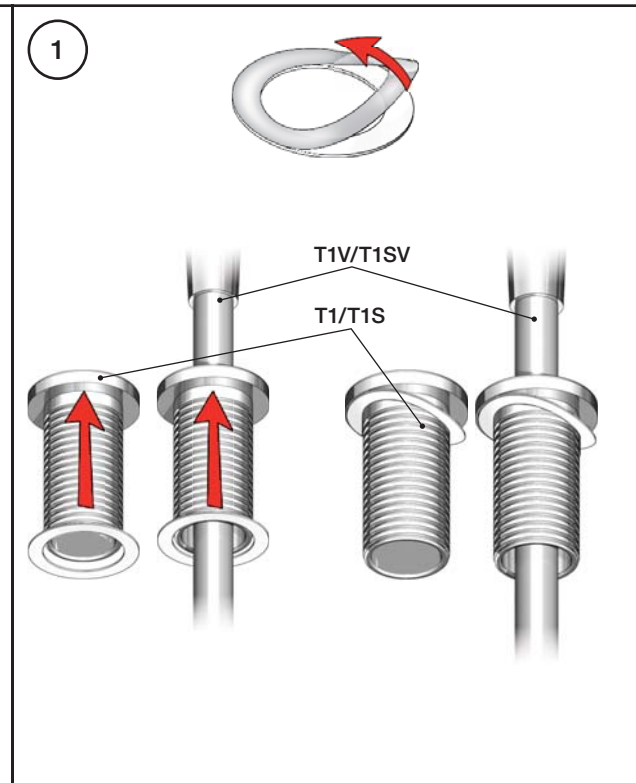

Max. 65°C, 150°F

4A

mm:	H	D	h
090	210	200	145
090A	110	85	40
090B	185	100	114
090C	185	100	114
090D	220	200	130
090E	170	200	65
090G	185	140	105
090H	265	230	155
090I	325	230	216
090V	355	145	270

Inches:	H	D	h
090	8 1/2"	8"	5 3/4"
090A	4 1/4"	3 1/2"	1 1/2"
090B	7"	4"	4 1/2"
090C	7"	4"	4 1/2"
090D	8 3/4"	8"	5"
090E	6 3/4"	8"	2 1/2"
090G	7"	5 1/2"	4"
090H	10 1/2"	9"	6"
090I	12 3/4"	9"	8 1/2"
090V	14"	5 3/4"	10 1/2"

VOLA 500, 590, 500T1
 VOLA 2500
 VOLA SC1, SC3, SC5, SC7, SC9, SC10, SC12

Fitting instruction
 Montageanleitung
 Monteringsvejledning
 Monteringsvægledning
 Montage hanleiding
 Manuel de montage

04/00027
 04/00038

vola

Fitting instruction
 Montageanleitung
 Monteringsvejledning
 Monteringsvægledning
 Montage hanleiding
 Manuel de montage

3

4 mm

4

5

VR277K: VR22, VR269, VR277
 VR297: VR20, VR22, VR269, VR273, VR277, VR294, VR295, VR296
 VR434: VR261, VR263, VR440, VR442, 2xVR455
 VR435: VR63, 2xVR444, VR447, VR448
 VR436: VR63, 2xVR444, VR448, VR449

Rev.
3

Sheet
SB 27.63

500:

500: Ø10
500US: Ø3/8"

- VR277K: VR22, VR269, VR277
- VR297: VR20, VR22, VR269, VR273, VR277, VR294, VR295, VR296
- VR434: 2xVR444, VR445, 2xVR455, VR502
- NR.10: VR20, VR22, VR273, VR294, VR295