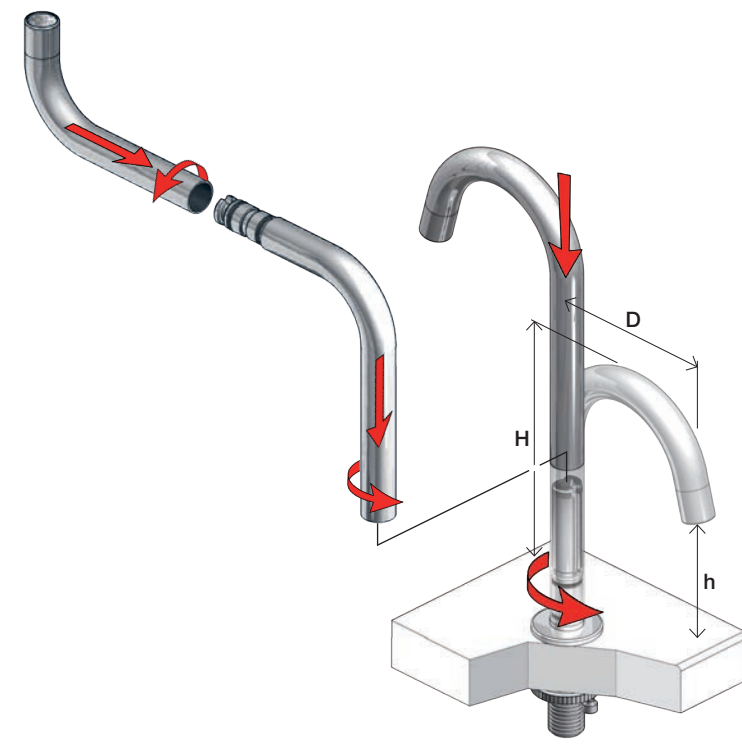

Max. 65°C, 150°F

4A

mm:	H	D	h
090	210	200	145
090A	110	85	40
090B	185	100	114
090C	185	100	114
090D	220	200	130
090E	170	200	65
090G	185	140	105
090H	265	230	155
090I	325	230	216
090V	355	145	270

Inches:	H	D	h
090	8 1/2"	8"	5 3/4"
090A	4 1/4"	3 1/2"	1 1/2"
090B	7"	4"	4 1/2"
090C	7"	4"	4 1/2"
090D	8 3/4"	8"	5"
090E	6 3/4"	8"	2 1/2"
090G	7"	5 1/2"	4"
090H	10 1/2"	9"	6"
090I	12 3/4"	9"	8 1/2"
090V	14"	5 3/4"	10 1/2"

VOLA 500, 590, 500T1
 VOLA 2500
 VOLA SC1, SC3, SC5, SC7, SC9, SC10, SC12

Fitting instruction
 Montageanleitung
 Monteringsvejledning
 Monteringsvægledning
 Montage hanleiding
 Manuel de montage

04/00027
 04/00038