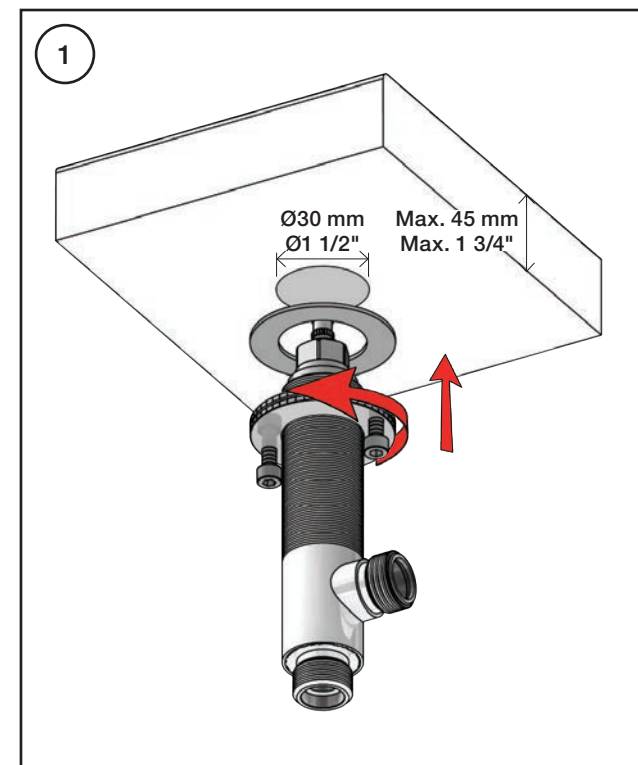

04/00115
 04/00307
 04/00340

www.vola.com

vola

S50_V9_40999831
 08-08-2024

Data, 3 Bar/43.5 Psi:

	l/min.	Gal/min.
S50:	32,0	8.5
KV3:	30,0	7.9
KV4:	9,0	2.4
KV10, 15:	9,0	2.4
HV5, 8, 10:	9,0	2.4
SC2, 4 (A24):	16,0	4.2
SC6, 8, 11, 13: (C)	26,0	6.9

Max. 65°C, 150°F

4A

mm:	H	D	h
090	210	200	145
090A	110	85	40
090B	185	100	114
090C	185	100	114
090D	220	200	130
090E	170	200	65
090G	185	140	105
090H	265	230	155
090I	325	230	216
090V	355	145	270

Inches:	H	D	h
090	8 1/2"	8"	5 3/4"
090A	4 1/4"	3 1/2"	1 1/2"
090B	7"	4"	4 1/2"
090C	7"	4"	4 1/2"
090D	8 3/4"	8"	5"
090E	6 3/4"	8"	2 1/2"
090G	7"	5 1/2"	4"
090H	10 1/2"	9"	6"
090I	12 3/4"	9"	8 1/2"
090V	14"	5 3/4"	10 1/2"