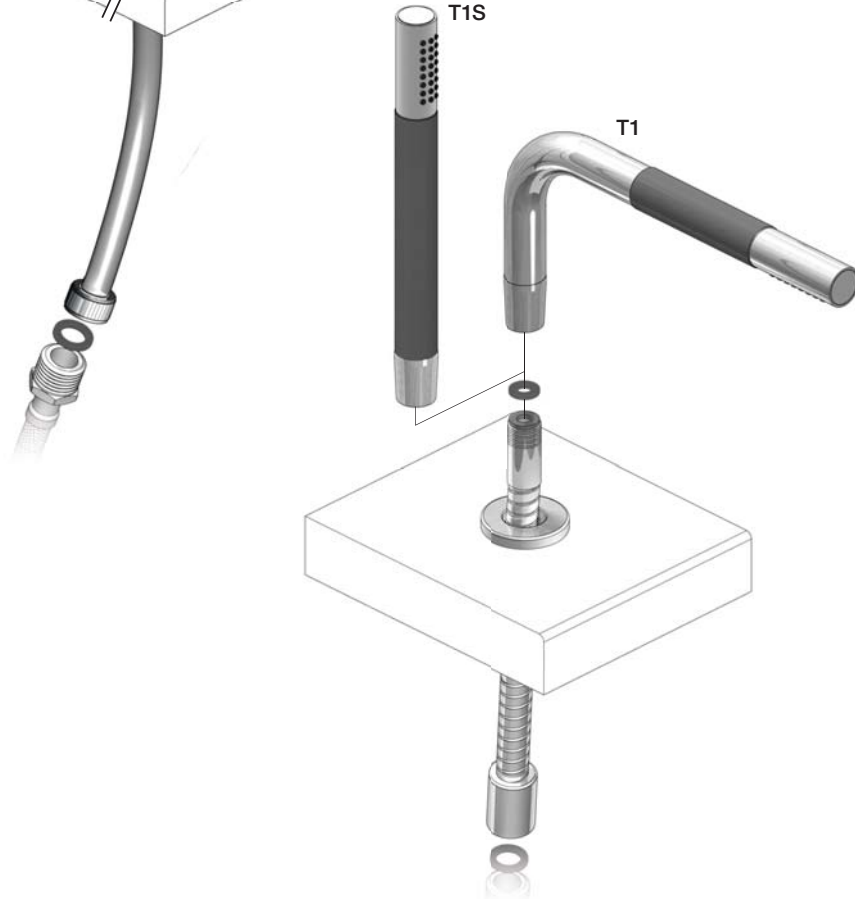

vola

Fitting instruction
 Montageanleitung
 Monteringsvejledning
 Monteringsvægledning
 Montage hanleiding
 Manuel de montage

3

4 mm

4

5

VR277K: VR22, VR269, VR277
 VR297: VR20, VR22, VR269, VR273, VR277, VR294, VR295, VR296
 VR434: VR261, VR263, VR440, VR442, 2xVR455
 VR435: VR63, 2xVR444, VR447, VR448
 VR436: VR63, 2xVR444, VR448, VR449

Rev.
3

Sheet
SB 27.63

500:

500: Ø10
500US: Ø3/8"

- VR277K: VR22, VR269, VR277
- VR297: VR20, VR22, VR269, VR273, VR277, VR294, VR295, VR296
- VR434: 2xVR444, VR445, 2xVR455, VR502
- NR.10: VR20, VR22, VR273, VR294, VR295