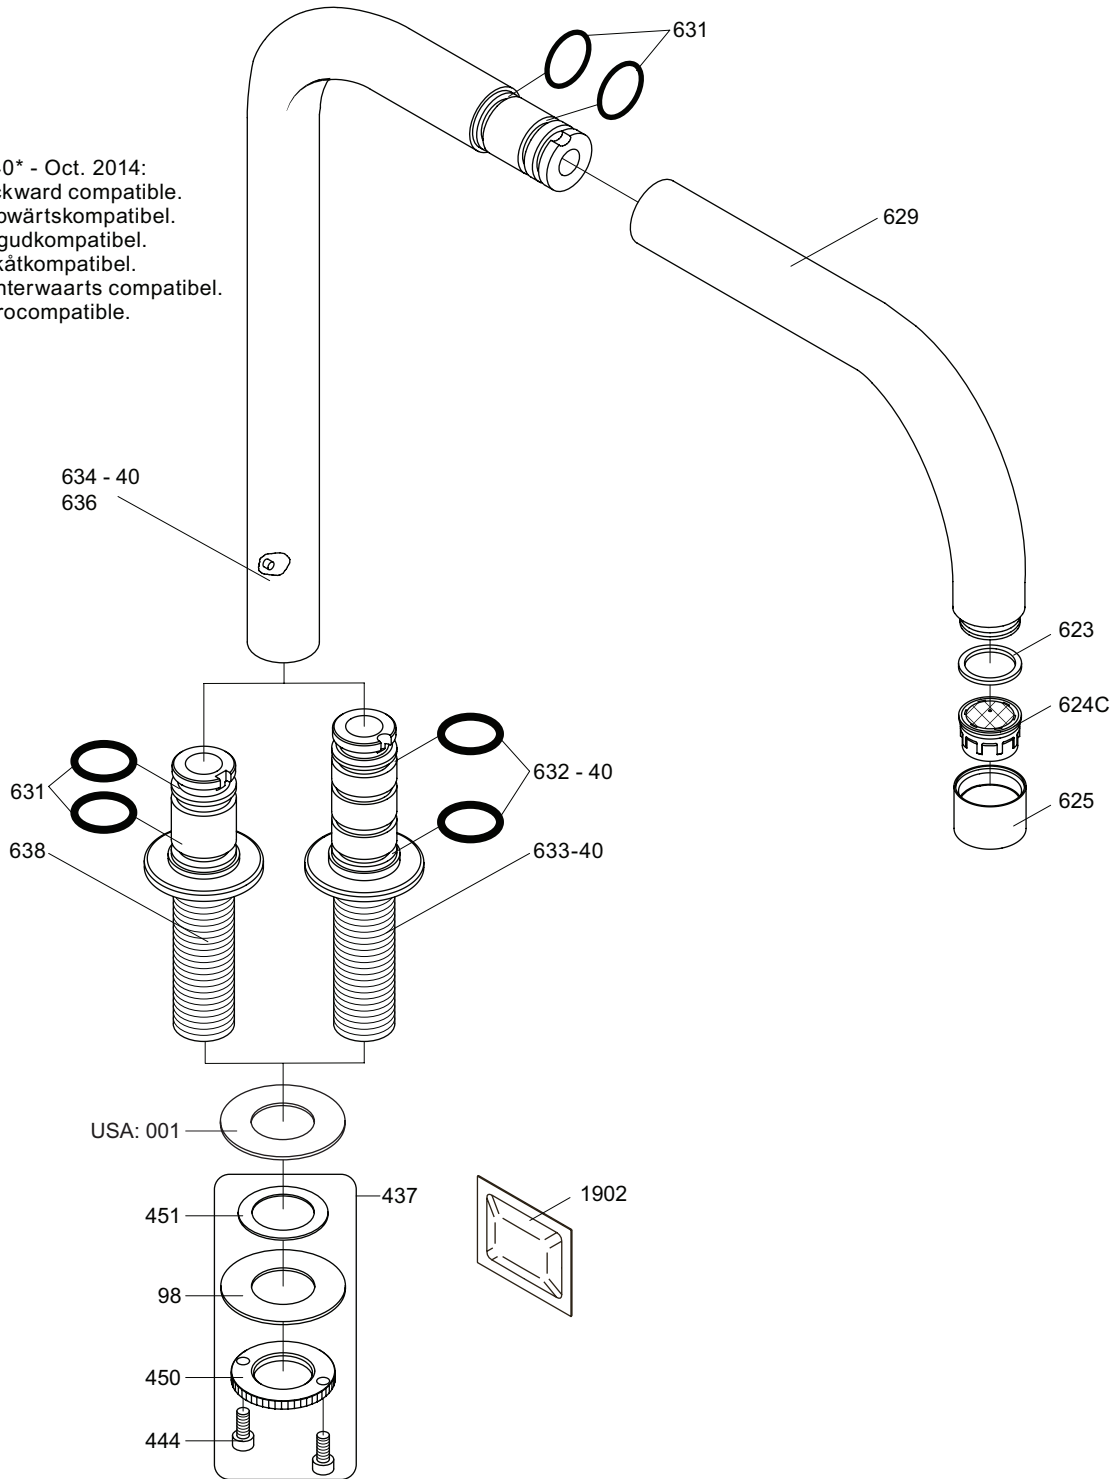

Inches:	Ø	H	D	h
090	3/4"	8 1/4"	8"	5 3/4"
090A	3/4"	4 1/4"	3 1/2"	1 1/2"
090B	3/4"	7"	4"	4 1/2"
090C	1"	7"	4"	4 1/2"
090D	1"	8 3/4"	8"	5"
090E	1"	6 3/4"	8"	2 1/2"
090G	3/4"	7"	5 1/2"	4"
090H	3/4"	10 1/2"	8 5/8"	6"
090I	3/4"	12 3/4"	8 5/8"	8 1/2"
090V	3/4"	14"	5 3/4"	10 1/2"

vola

- NR11: VR20, VR22, VR1273, VR1274, VR1275
- VR090D/C: VR623, VR624C, 4xVR631, VR1902
- VR1277K: VR22, VR2269, VR1277
- VR434: VR261, VR263, VR440, VR442, 2xVR455
- VR437: VR97, VR98, 2xVR444, VR450, VR451

vola
 Lunavej 2
 DK-8700 Horsens
 Tlf : + 45 7023 5500
 sales@vola.com
 www.vola.com

VOLA SC5, SC7

Date
Jan. 23

Rev.
2

Sheet
SB 27.64

634D-40* - Oct. 2014:
 Not backward compatible.
 Nicht abwärtskompatibel.
 Ikke bagudkompatibel.
 Inte bakåtcompatibel.
 Niet achterwaarts compatibel.
 Pas rétrocompatible.

VOLA 090D

Date
 Oct. 14

Rev.
 1

Sheet
 SB 18.1

2500:

500: Ø10
500US: Ø3/8"

VR1277K: VR22, VR2269, VR1277
 VR434: 2xVR455, VR445, VR446, VR502
 NR.11: VR20, VR22, VR1273, VR1274, VR1275

vola
 Lunavej 2
 DK-8700 Horsens
 Tlf : + 45 7023 5500
 sales@vola.com
 www.vola.com