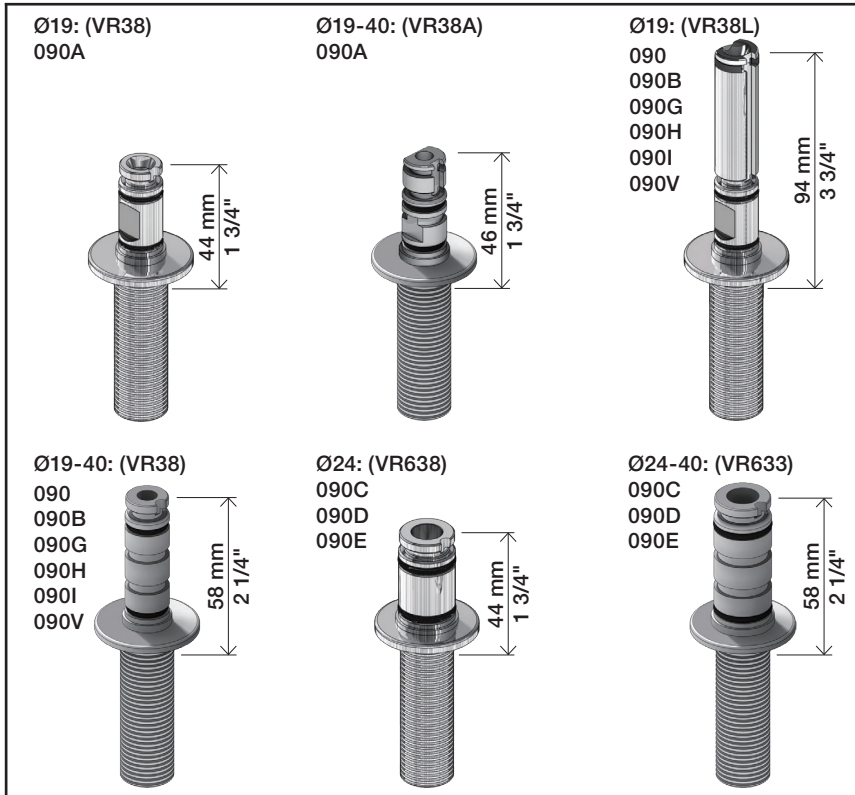

VOLA 090, 090A, 090B:
 VOLA 090C, 090D, 090E:
 VOLA 090G, 090H, 090I, 090V:

1 - 4

VOLA 090FM:

5

Fitting instruction Monteringsvægledning
 Montageanleitung Montage hanledning
 Monteringsvejledning Manuel de montage

04/00045
 04/00109

www.vola.com

mnt_090_V4_40999824
 21-11-2023

mm:	Ø	H	D	h
090	19	210	200	145
090A	19	110	85	40
090B	19	185	100	114
090C	24	185	100	114
090D	24	220	200	130
090E	24	170	200	65
090G	19	185	140	105
090H	19	265	220	155
090I	19	325	220	215
090V	19	355	145	270

Inches:	Ø	H	D	h
090	3/4"	8 1/4"	8"	5 3/4"
090A	3/4"	4 1/4"	3 1/2"	1 1/2"
090B	3/4"	7"	4"	4 1/2"
090C	1"	7"	4"	4 1/2"
090D	1"	8 3/4"	8"	5"
090E	1"	6 3/4"	8"	2 1/2"
090G	3/4"	7"	5 1/2"	4"
090H	3/4"	10 1/2"	8 5/8"	6"
090I	3/4"	12 3/4"	8 5/8"	8 1/2"
090V	3/4"	14"	5 3/4"	10 1/2"

VOLA 090D

Date
 Oct. 14

Rev.
 1

Sheet
 SB 18.1

2500:

500: Ø10
500US: Ø3/8"

VR1277K: VR22, VR2269, VR1277
 VR434: 2xVR455, VR445, VR446, VR502
 NR.11: VR20, VR22, VR1273, VR1274, VR1275

vola
 Lunavej 2
 DK-8700 Horsens
 Tlf : + 45 7023 5500
 sales@vola.com
 www.vola.com