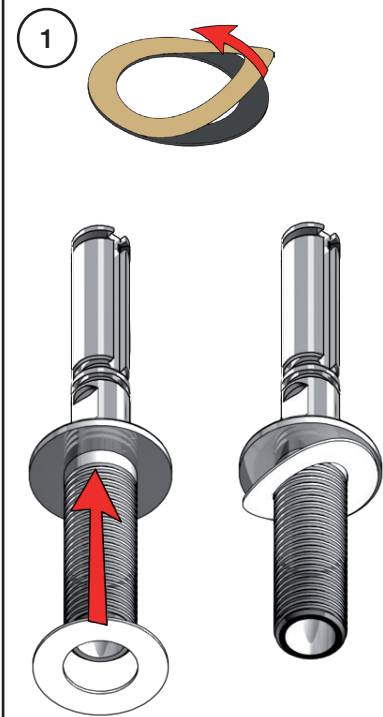

VOLA 090, 090A, 090B:
 VOLA 090C, 090D, 090E:
 VOLA 090G, 090H, 090I, 090V:

1 - 4

VOLA 090FM:

5

Fitting instruction Monteringsvægledning
 Montageanleitung Montage hanledning
 Monteringsvejledning Manuel de montage

04/00045
 04/00109

www.vola.com

mnt_090_V4_40999824
 21-11-2023

mm:	Ø	H	D	h
090	19	210	200	145
090A	19	110	85	40
090B	19	185	100	114
090C	24	185	100	114
090D	24	220	200	130
090E	24	170	200	65
090G	19	185	140	105
090H	19	265	220	155
090I	19	325	220	215
090V	19	355	145	270

Inches:	Ø	H	D	h
090	3/4"	8 1/4"	8"	5 3/4"
090A	3/4"	4 1/4"	3 1/2"	1 1/2"
090B	3/4"	7"	4"	4 1/2"
090C	1"	7"	4"	4 1/2"
090D	1"	8 3/4"	8"	5"
090E	1"	6 3/4"	8"	2 1/2"
090G	3/4"	7"	5 1/2"	4"
090H	3/4"	10 1/2"	8 5/8"	6"
090I	3/4"	12 3/4"	8 5/8"	8 1/2"
090V	3/4"	14"	5 3/4"	10 1/2"

VOLA 090D

Date
 Oct. 14

Rev.
 1

Sheet
 SB 18.1

2500:

500: Ø10
500US: Ø3/8"

VR1277K: VR22, VR2269, VR1277
 VR434: 2xVR455, VR445, VR446, VR502
 NR.11: VR20, VR22, VR1273, VR1274, VR1275

vola
 Lunavej 2
 DK-8700 Horsens
 Tlf : + 45 7023 5500
 sales@vola.com
 www.vola.com