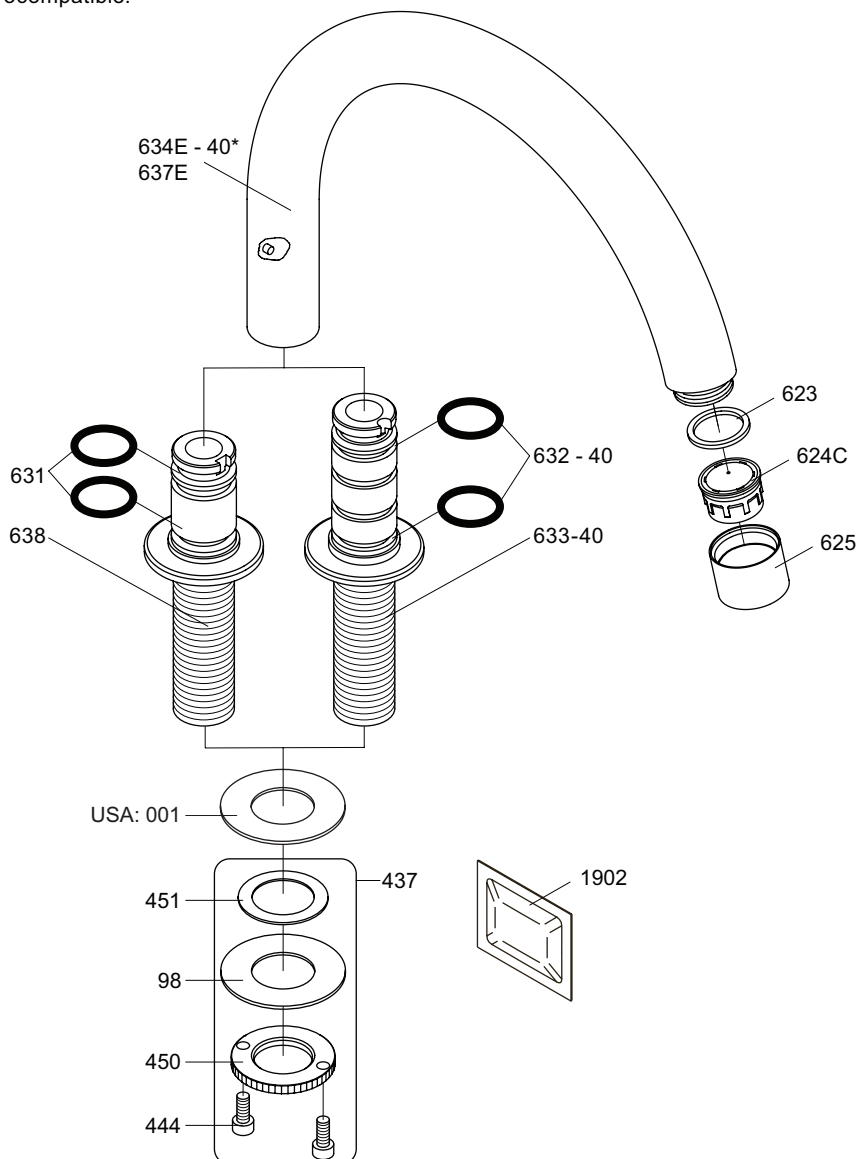

Inches:	Ø	H	D	h
090	3/4"	8 1/4"	8"	5 3/4"
090A	3/4"	4 1/4"	3 1/2"	1 1/2"
090B	3/4"	7"	4"	4 1/2"
090C	1"	7"	4"	4 1/2"
090D	1"	8 3/4"	8"	5"
090E	1"	6 3/4"	8"	2 1/2"
090G	3/4"	7"	5 1/2"	4"
090H	3/4"	10 1/2"	8 5/8"	6"
090I	3/4"	12 3/4"	8 5/8"	8 1/2"
090V	3/4"	14"	5 3/4"	10 1/2"

500/2500:

- NR11: VR20, VR22, VR1273, VR1274, VR1275
- VR090D/C: VR623, VR624C, 4xVR631, VR1902
- VR1277K: VR22, VR2269, VR1277
- VR434: VR261, VR263, VR440, VR442, 2xVR455
- VR437: VR97, VR98, 2xVR444, VR450, VR451

vola
 Lunavej 2
 DK-8700 Horsens
 Tlf : + 45 7023 5500
 sales@vola.com
 www.vola.com

VOLA SC5, SC7

Date
Jun. 16

Rev.
1

Sheet
SB 27.64

634E-40* - Oct. 2014:
 Not backward compatible.
 Nicht abwärtskompatibel.
 Ikke bagudkompatibel.
 Inte bakåtcompatibel.
 Niet achterwaarts compatibel.
 Pas rétrocompatible.

VOLA 090E

Date
 Oct. 2014

Rev.
 1

Sheet
 SB 18.2

2500:

500: Ø10
500US: Ø3/8"

- VR1277K: VR22, VR2269, VR1277
- VR434: 2xVR455, VR445, VR446, VR502
- NR.11: VR20, VR22, VR1273, VR1274, VR1275

vola
Lunavej 2
DK-8700 Horsens
Tlf : + 45 7023 5500
sales@vola.com
www.vola.com