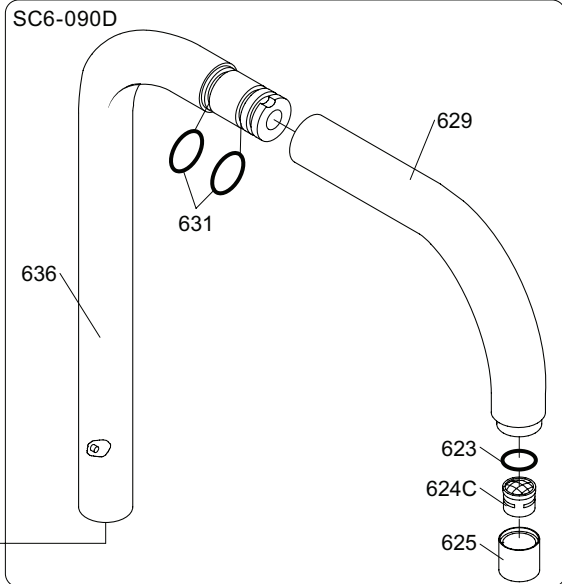

- NR11: VR20, VR22, VR1273, VR1274, VR1275
- VR090D/C: VR623, VR624C, 4xVR631, VR1902
- VR1277K: VR22, VR2269, VR1277
- VR434: VR261, VR263, VR440, VR442, 2xVR455
- VR437: VR97, VR98, 2xVR444, VR450, VR451

vola
Lunavej 2
DK-8700 Horsens
Tlf : + 45 7023 5500
sales@vola.com
www.vola.com

VOLA SC5, SC7

Date
Jun. 16

Rev.
1

Sheet
SB 27.64