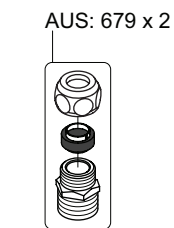

- NR11: VR20, VR22, VR1273, VR1274, VR1275
- VR090D/C: VR623, VR624C, 4xVR631, VR1902
- VR1277K: VR22, VR2269, VR1277
- VR434: VR261, VR263, VR440, VR442, 2xVR455
- VR437: VR97, VR98, 2xVR444, VR450, VR451

vola
Lunavej 2
DK-8700 Horsens
Tlf : + 45 7023 5500
sales@vola.com
www.vola.com

VOLA SC5, SC7

Date
Jun. 16

Rev.
1

Sheet
SB 27.64