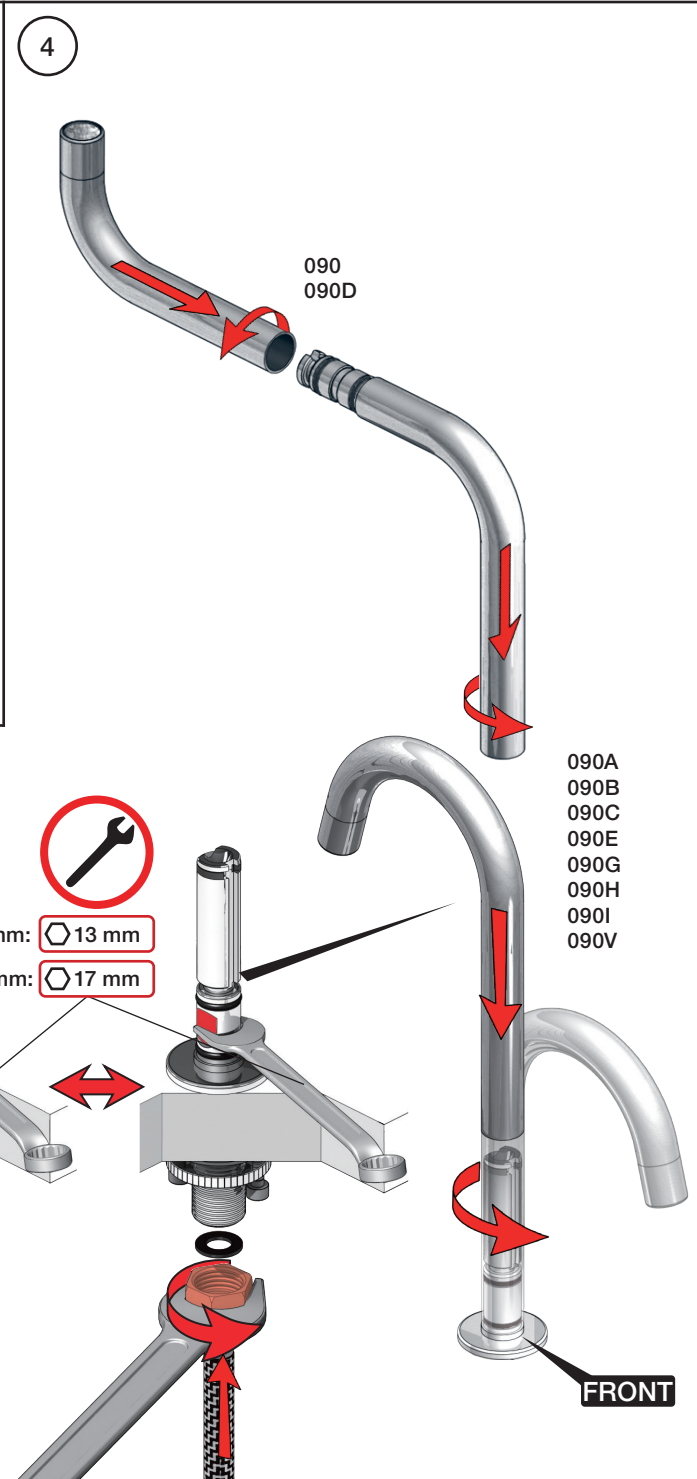

VOLA 090, 090A, 090B:
 VOLA 090C, 090D, 090E:
 VOLA 090G, 090H, 090I, 090V:

1 - 4

VOLA 090FM:

5

Fitting instruction Monteringsvægledning
 Montageanleitung Montage hanledning
 Monteringsvejledning Manuel de montage

04/00045
 04/00109

www.vola.com

vola

mnt_090_V4_40999824
 21-11-2023

mm:	Ø	H	D	h
090	19	210	200	145
090A	19	110	85	40
090B	19	185	100	114
090C	24	185	100	114
090D	24	220	200	130
090E	24	170	200	65
090G	19	185	140	105
090H	19	265	220	155
090I	19	325	220	215
090V	19	355	145	270

Inches:	Ø	H	D	h
090	3/4"	8 1/4"	8"	5 3/4"
090A	3/4"	4 1/4"	3 1/2"	1 1/2"
090B	3/4"	7"	4"	4 1/2"
090C	1"	7"	4"	4 1/2"
090D	1"	8 3/4"	8"	5"
090E	1"	6 3/4"	8"	2 1/2"
090G	3/4"	7"	5 1/2"	4"
090H	3/4"	10 1/2"	8 5/8"	6"
090I	3/4"	12 3/4"	8 5/8"	8 1/2"
090V	3/4"	14"	5 3/4"	10 1/2"

VOLA 090E

Date
 Oct. 2014

Rev.
 1

Sheet
 SB 18.2

2500:

500: Ø10
500US: Ø3/8"

- VR1277K: VR22, VR2269, VR1277
- VR434: 2xVR455, VR445, VR446, VR502
- NR.11: VR20, VR22, VR1273, VR1274, VR1275

vola
Lunavej 2
DK-8700 Horsens
Tlf : + 45 7023 5500
sales@vola.com
www.vola.com