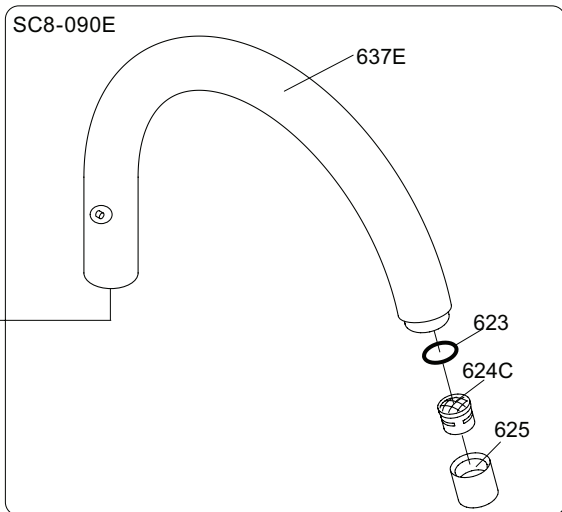

- NR11: VR20, VR22, VR1273, VR1274, VR1275
- VR090D/C: VR623, VR624C, 4xVR631, VR1902
- VR1277K: VR22, VR2269, VR1277
- VR434: VR261, VR263, VR440, VR442, 2xVR455
- VR437: VR97, VR98, 2xVR444, VR450, VR451

vola
Lunavej 2
DK-8700 Horsens
Tlf : + 45 7023 5500
sales@vola.com
www.vola.com

VOLA SC5, SC7

Date
Jun. 16

Rev.
1

Sheet
SB 27.64