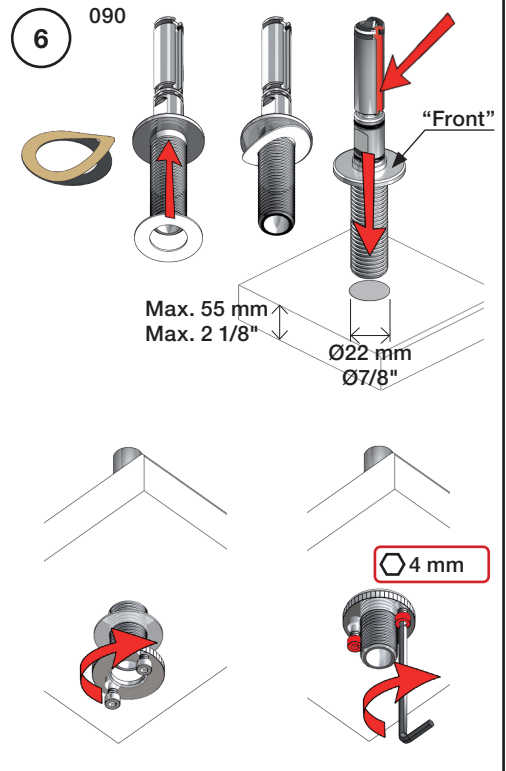

VOLA 500, 590, 500T1
 VOLA 2500
 VOLA SC1, SC3, SC5, SC7, SC9, SC10, SC12

Fitting instruction
 Montageanleitung
 Monteringsvejledning
 Monteringsvægledning
 Montage hanleiding
 Manuel de montage

04/00027
 04/00038

vola

Fitting instruction
 Montageanleitung
 Monteringsvejledning
 Monteringsvægledning
 Montage hanleiding
 Manuel de montage

3

4

5

- VR277K: VR22, VR269, VR277
- VR297: VR20, VR22, VR269, VR273, VR277, VR294, VR295, VR296
- VR434: VR445, VR446, VR502, 2xVR455
- VR435: VR63, VR447, VR448, 2xVR455
- NR.10: VR20, VR22, VR273, VR294, VR295

vola
 Lunavej 2
 DK-8700 Horsens
 Tlf : + 45 7023 5500
 sales@vola.com
 www.vola.com

VOLA 500T1

500T1S, SC9m SC9S

Date
jan. 23

Rev.
3

Sheet
SB 27.67

500:

500: Ø10
500US: Ø3/8"