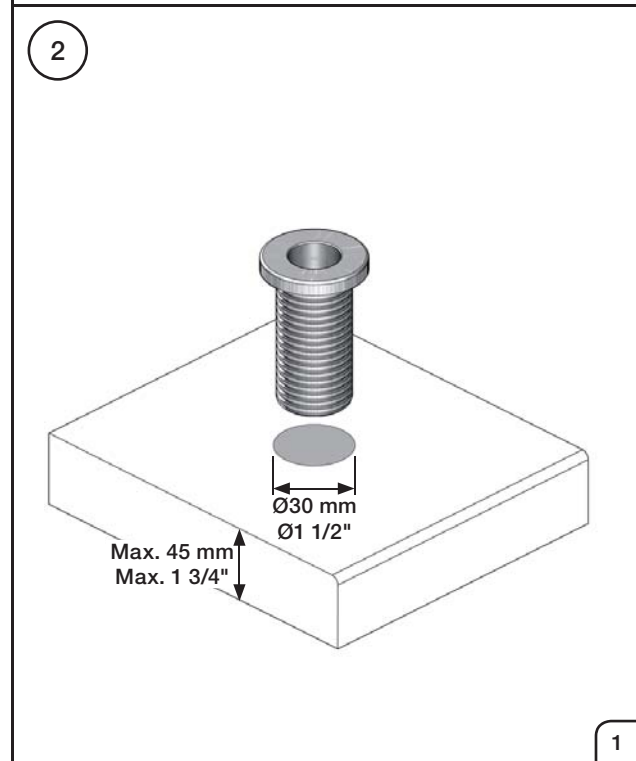

VOLA 500, 590, 500T1
 VOLA 2500
 VOLA SC1, SC3, SC5, SC7, SC9, SC10, SC12

Fitting instruction
 Montageanleitung
 Monteringsvejledning
 Monteringsvægledning
 Montage hanleiding
 Manuel de montage

04/00027
 04/00038

Data, 3 Bar /43.5 Psi:

	l/min.	Gal/min.
500:	14,5	3.8
590:	9,0	2.4
500-T1:	11,0	2.9
2500:	18,7	4.9
SC1:	18,7	4.9
SC5, 7:	18,0	4.8
SC9:	11,0	2.9

Max. 65°C, 150°F

500/2500:

www.vola.com

500 - 2500_V0_40998137
 02-10-2023

vola

Fitting instruction
 Montageanleitung
 Monteringsvejledning
 Monteringsvægledning
 Montage hanleiding
 Manuel de montage

3

4

5

- VR277K: VR22, VR269, VR277
- VR297: VR20, VR22, VR269, VR273, VR277, VR294, VR295, VR296
- VR434: VR445, VR446, VR502, 2xVR455
- VR435: VR63, VR447, VR448, 2xVR455
- NR.10: VR20, VR22, VR273, VR294, VR295

vola
 Lunavej 2
 DK-8700 Horsens
 Tlf : + 45 7023 5500
 sales@vola.com
 www.vola.com

VOLA 500T1

500T1S, SC9m SC9S

Date
jan. 23

Rev.
3

Sheet
SB 27.67

500:

500: Ø10
500US: Ø3/8"