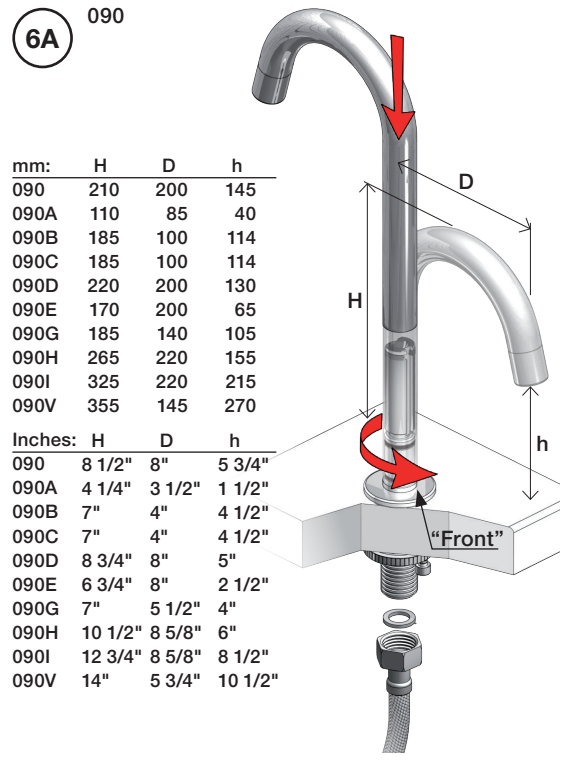

VOLA 500, 590, 500T1
 VOLA 2500
 VOLA SC1, SC3, SC5, SC7, SC9, SC10, SC12

Fitting instruction
 Montageanleitung
 Monteringsvejledning
 Monteringsvægledning
 Montage hanleiding
 Manuel de montage

04/00027
 04/00038

Data, 3 Bar /43.5 Psi:

	l/min.	Gal/min.
500:	14,5	3.8
590:	9,0	2.4
500-T1:	11,0	2.9
2500:	18,7	4.9
SC1:	18,7	4.9
SC5, 7:	18,0	4.8
SC9:	11,0	2.9

Max. 65°C, 150°F

500/2500:

www.vola.com

500 - 2500_V0_40998137
 02-10-2023

vola

Fitting instruction
 Montageanleitung
 Monteringsvejledning
 Monteringsvægledning
 Montage hanleiding
 Manuel de montage

3

4

5

- VR277K: VR22, VR269, VR277
- VR297: VR20, VR22, VR269, VR273, VR277, VR294, VR295, VR296
- VR434: VR445, VR446, VR502, 2xVR455
- VR435: VR63, VR447, VR448, 2xVR455
- NR.10: VR20, VR22, VR273, VR294, VR295

vola
 Lunavej 2
 DK-8700 Horsens
 Tlf : + 45 7023 5500
 sales@vola.com
 www.vola.com

VOLA 500T1

500T1S, SC9m SC9S

Date
jan. 23

Rev.
3

Sheet
SB 27.67

500:

500: Ø10
500US: Ø3/8"