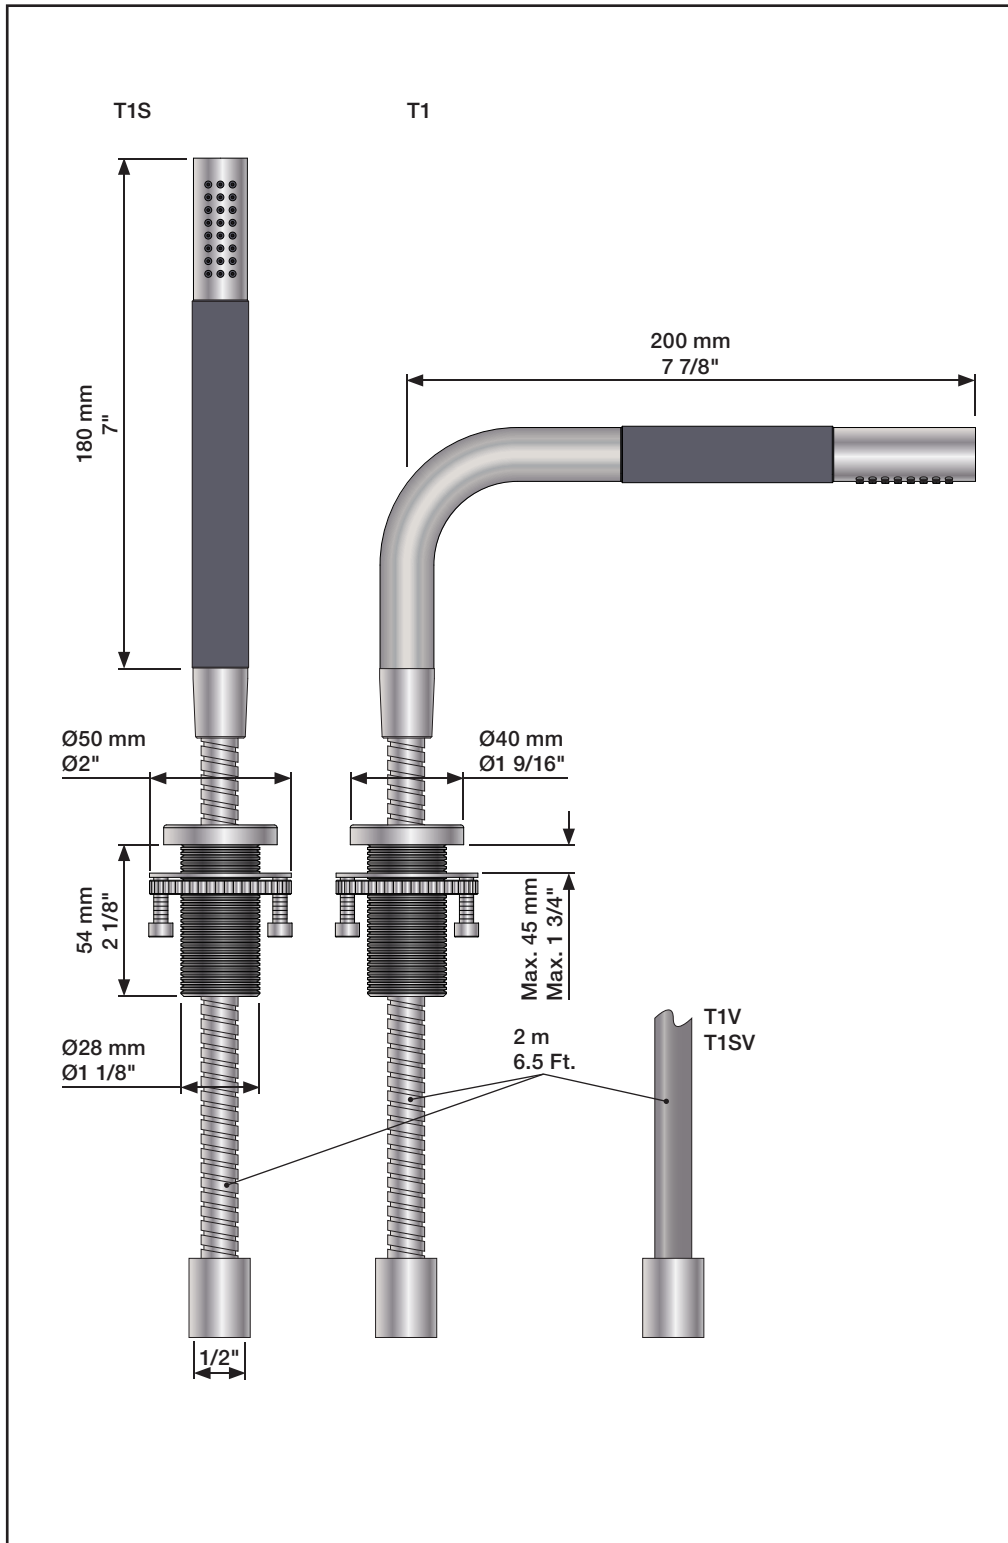

VOLA 500, 590, 500T1
 VOLA 2500
 VOLA SC1, SC3, SC5, SC7, SC9, SC10, SC12

Fitting instruction
 Montageanleitung
 Monteringsvejledning
 Monteringsvægledning
 Montage hanleiding
 Manuel de montage

04/00027
 04/00038

vola

Fitting instruction
 Montageanleitung
 Monteringsvejledning
 Monteringsvægledning
 Montage hanleiding
 Manuel de montage

3

4

5

- VR277K: VR22, VR269, VR277
- VR297: VR20, VR22, VR269, VR273, VR277, VR294, VR295, VR296
- VR434: VR445, VR446, VR502, 2xVR455
- VR435: VR63, VR447, VR448, 2xVR455
- NR.10: VR20, VR22, VR273, VR294, VR295

vola
 Lunavej 2
 DK-8700 Horsens
 Tlf : + 45 7023 5500
 sales@vola.com
 www.vola.com

VOLA 500T1

500T1S, SC9m SC9S

Date
jan. 23

Rev.
3

Sheet
SB 27.67

500:

500: Ø10
500US: Ø3/8"

- VR277K: VR22, VR269, VR277
 VR297: VR20, VR22, VR269, VR273, VR277, VR294, VR295, VR296
 VR434: 2xVR444, VR445, 2xVR455, VR502
 NR.10: VR20, VR22, VR273, VR294, VR295

vola
 Lunavej 2
 DK-8700 Horsens
 Tlf : + 45 7023 5500
 sales@vola.com
 www.vola.com