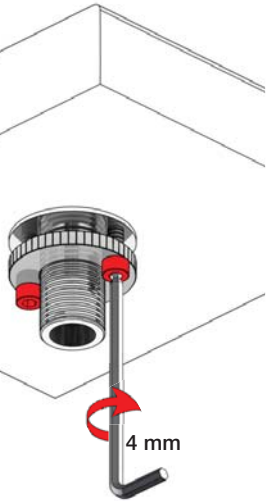

VOLA 500, 590, 500T1
 VOLA 2500
 VOLA SC1, SC3, SC5, SC7, SC9, SC10, SC12

Fitting instruction
 Montageanleitung
 Monteringsvejledning
 Monteringsvægledning
 Montage hanleiding
 Manuel de montage

04/00027
 04/00038

vola

Fitting instruction
 Montageanleitung
 Monteringsvejledning
 Monteringsvægledning
 Montage hanleiding
 Manuel de montage

3

4

5

- VR277K: VR22, VR269, VR277
- VR297: VR20, VR22, VR269, VR273, VR277, VR294, VR295, VR296
- VR434: VR445, VR446, VR502, 2xVR455
- VR435: VR63, VR447, VR448, 2xVR455
- NR.10: VR20, VR22, VR273, VR294, VR295