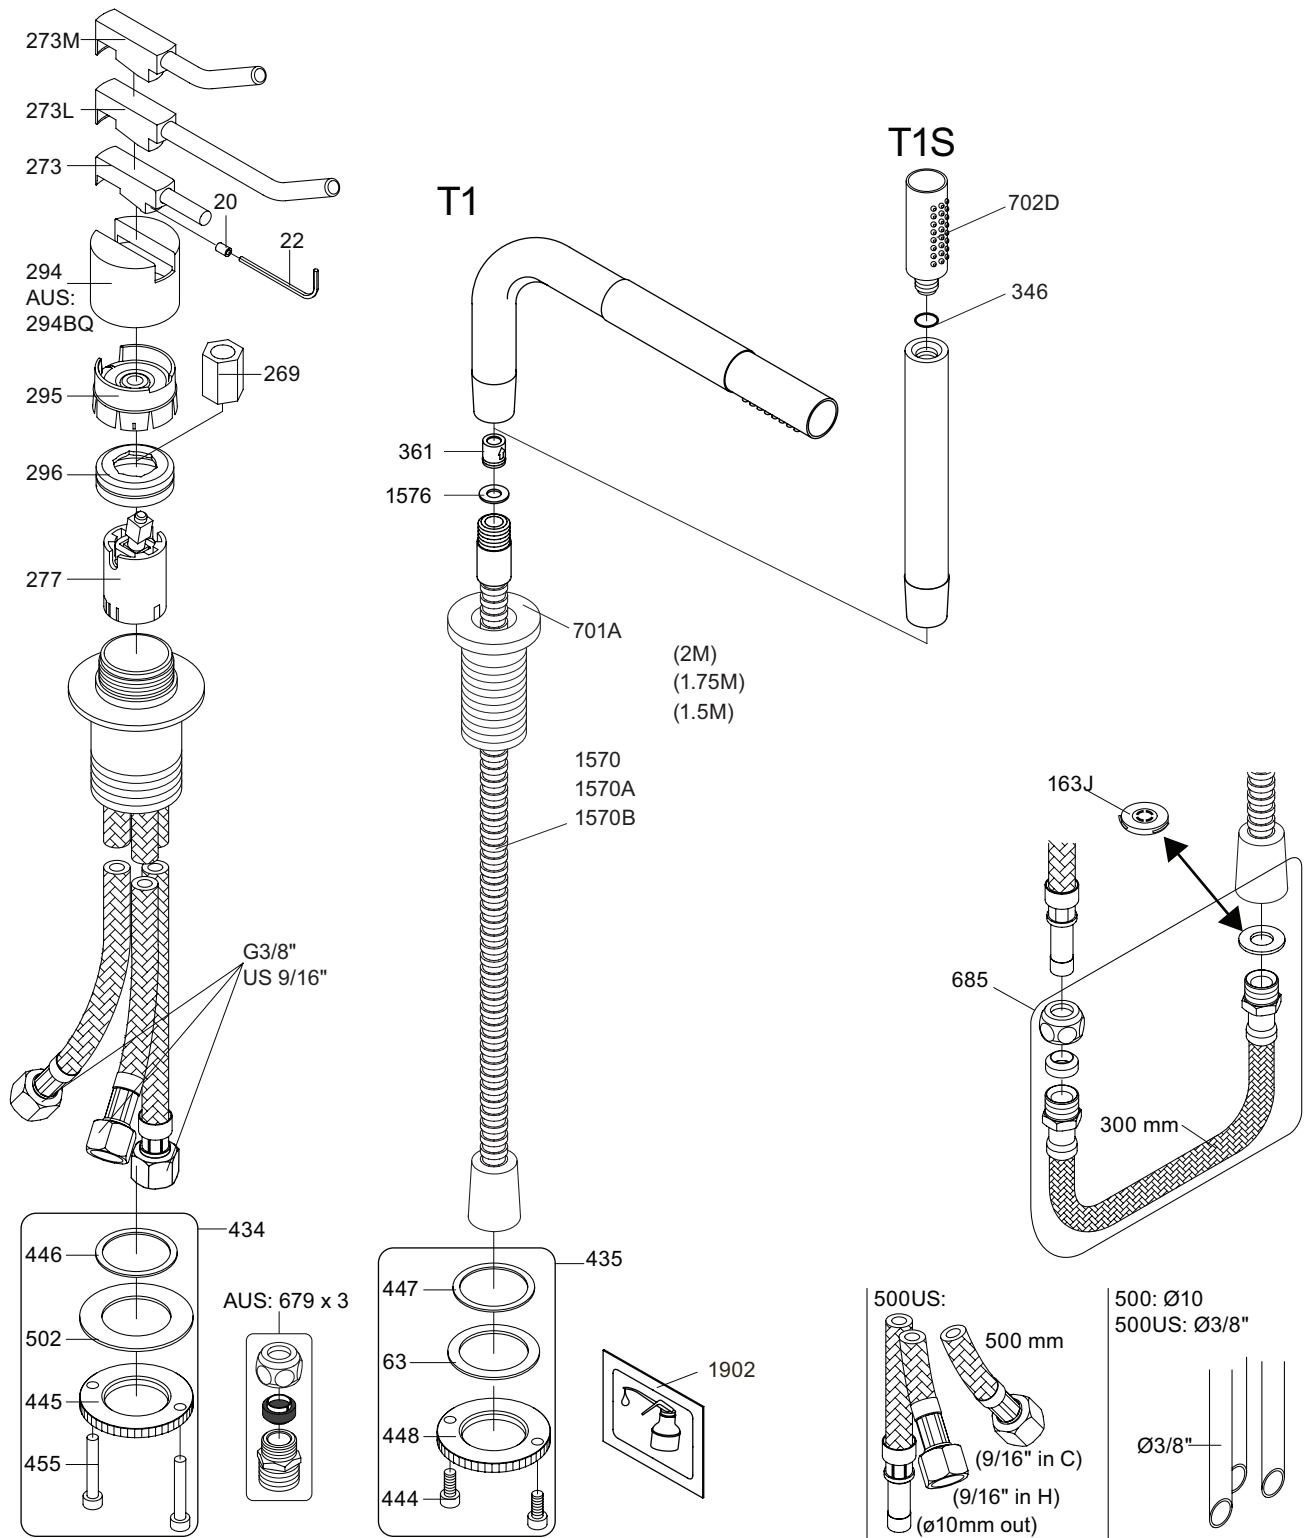

VOLA 500, 590, 500T1
 VOLA 2500
 VOLA SC1, SC3, SC5, SC7, SC9, SC10, SC12

Fitting instruction
 Montageanleitung
 Monteringsvejledning
 Monteringsvægledning
 Montage hanleiding
 Manuel de montage

04/00027
 04/00038

vola

Fitting instruction
 Montageanleitung
 Monteringsvejledning
 Monteringsvægledning
 Montage hanleiding
 Manuel de montage

3

4

5

- VR277K: VR22, VR269, VR277
- VR297: VR20, VR22, VR269, VR273, VR277, VR294, VR295, VR296
- VR434: VR445, VR446, VR502, 2xVR455
- VR435: VR63, VR447, VR448, 2xVR455
- NR.10: VR20, VR22, VR273, VR294, VR295

vola
 Lunavej 2
 DK-8700 Horsens
 Tlf : + 45 7023 5500
 sales@vola.com
 www.vola.com

VOLA 500T1

500T1S, SC9m SC9S

Date
jan. 23

Rev.
3

Sheet
SB 27.67

500:

500: Ø10
500US: Ø3/8"

- VR277K: VR22, VR269, VR277
 VR297: VR20, VR22, VR269, VR273, VR277, VR294, VR295, VR296
 VR434: 2xVR444, VR445, 2xVR455, VR502
 NR.10: VR20, VR22, VR273, VR294, VR295

vola
 Lunavej 2
 DK-8700 Horsens
 Tlf : + 45 7023 5500
 sales@vola.com
 www.vola.com