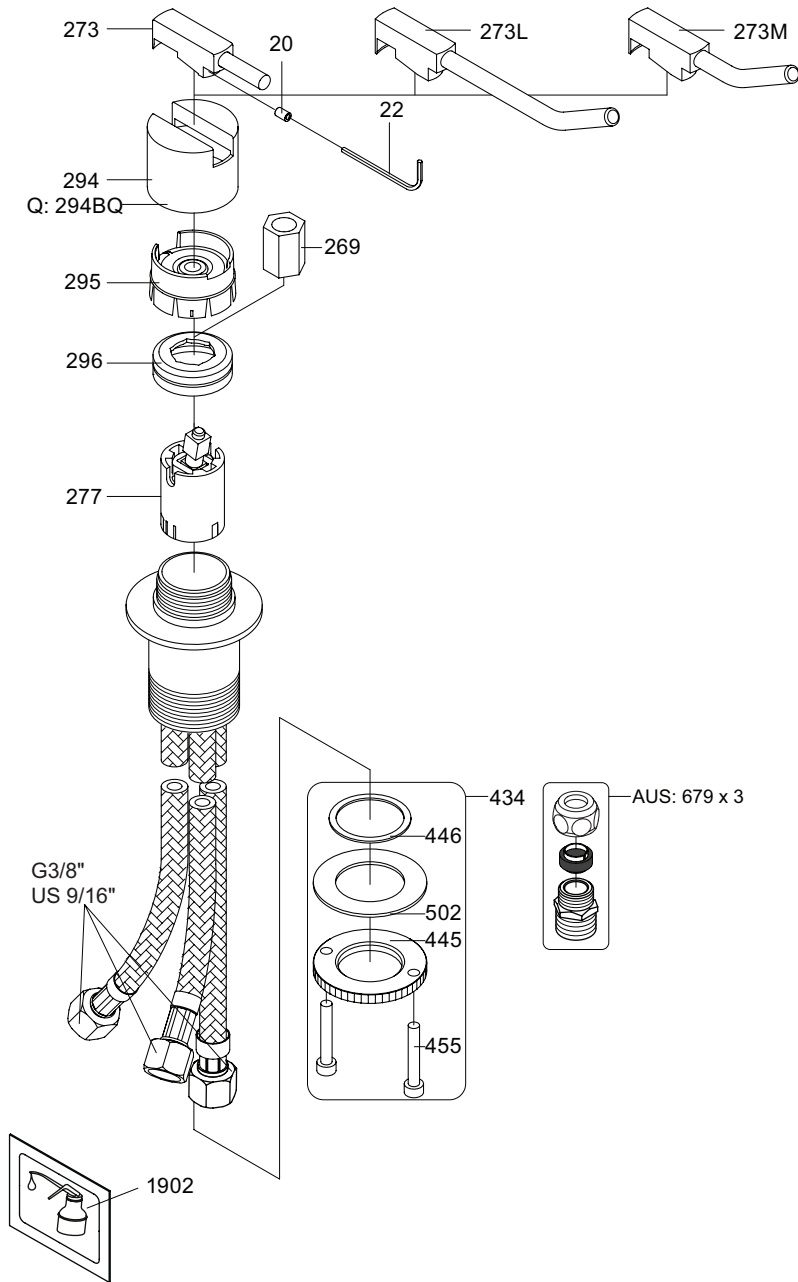

vola

Fitting instruction
 Montageanleitung
 Monteringsvejledning
 Monteringsvægledning
 Montage hanleiding
 Manuel de montage

3

4

5

- VR277K: VR22, VR269, VR277
- VR297: VR20, VR22, VR269, VR273, VR277, VR294, VR295, VR296
- VR434: VR445, VR446, VR502, 2xVR455
- VR435: VR63, VR447, VR448, 2xVR455
- NR.10: VR20, VR22, VR273, VR294, VR295

vola
 Lunavej 2
 DK-8700 Horsens
 Tlf : + 45 7023 5500
 sales@vola.com
 www.vola.com

VOLA 500T1

500T1S, SC9m SC9S

Date
jan. 23

Rev.
3

Sheet
SB 27.67

500:

500: Ø10
500US: Ø3/8"

- VR277K: VR22, VR269, VR277
 VR297: VR20, VR22, VR269, VR273, VR277, VR294, VR295, VR296
 VR434: 2xVR444, VR445, 2xVR455, VR502
 NR.10: VR20, VR22, VR273, VR294, VR295

vola
 Lunavej 2
 DK-8700 Horsens
 Tlf : + 45 7023 5500
 sales@vola.com
 www.vola.com