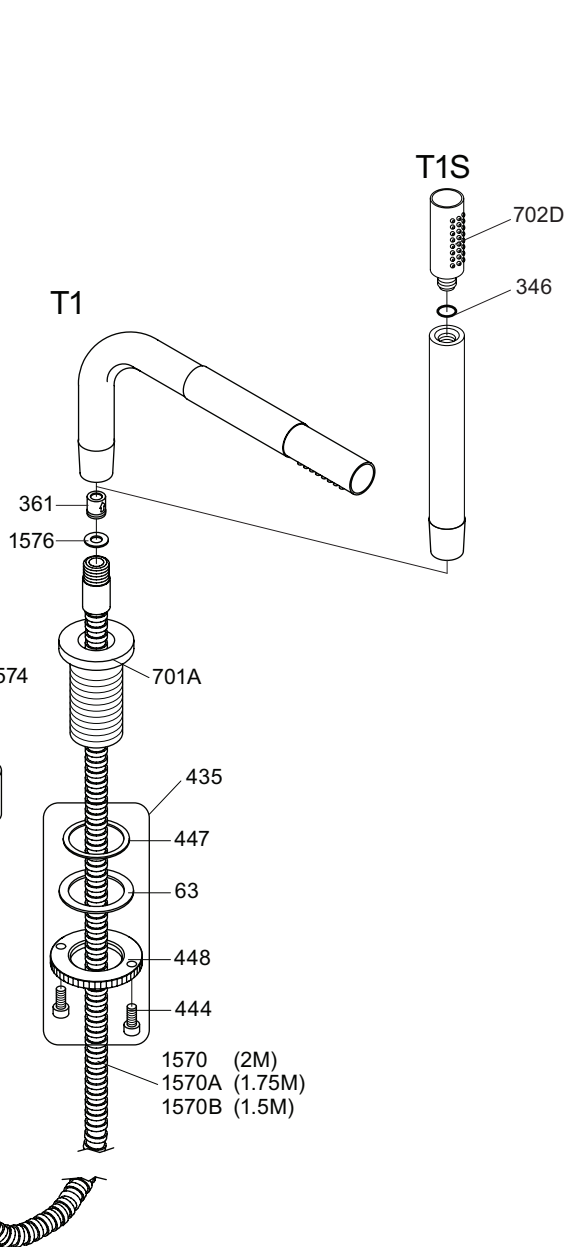

vola

Fitting instruction
 Montageanleitung
 Monteringsvejledning
 Monteringsvægledning
 Montage hanleiding
 Manuel de montage

3

4

5

- VR277K: VR22, VR269, VR277
- VR297: VR20, VR22, VR269, VR273, VR277, VR294, VR295, VR296
- VR434: VR445, VR446, VR502, 2xVR455
- VR435: VR63, VR447, VR448, 2xVR455
- NR.10: VR20, VR22, VR273, VR294, VR295

vola
 Lunavej 2
 DK-8700 Horsens
 Tlf : + 45 7023 5500
 sales@vola.com
 www.vola.com

VOLA 500T1

500T1S, SC9m SC9S

Date
jan. 23

Rev.
3

Sheet
SB 27.67

500:

500: Ø10
500US: Ø3/8"

- VR277K: VR22, VR269, VR277
 VR297: VR20, VR22, VR269, VR273, VR277, VR294, VR295, VR296
 VR434: 2xVR444, VR445, 2xVR455, VR502
 NR.10: VR20, VR22, VR273, VR294, VR295

vola
 Lunavej 2
 DK-8700 Horsens
 Tlf : + 45 7023 5500
 sales@vola.com
 www.vola.com

VOLA 500/M/L

Date
Jan. 23

Rev.
4

Sheet
SB 4.1

VR435: VR63, 2xVR444, VR447, VR448

vola
Lunavej 2
DK-8700 Horsens
Tlf : + 45 7023 5500
Fax: + 45 7023 5511
sales@vola.com
www.vola.com

VOLA T1, T1S T1V, T1SV

Date
Jun. 17