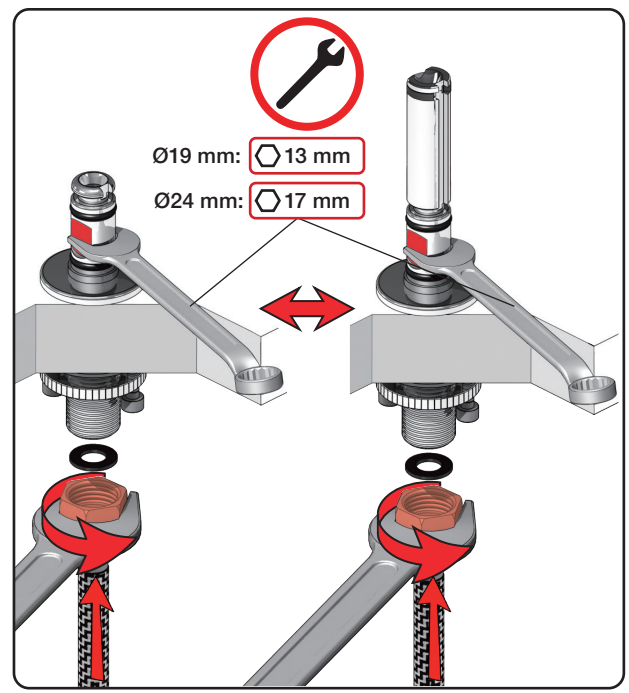

VOLA 500, 590, 500T1
 VOLA 2500
 VOLA SC1, SC3, SC5, SC7, SC9, SC10, SC12

Fitting instruction
 Montageanleitung
 Monteringsvejledning
 Monteringsvægledning
 Montage hanleiding
 Manuel de montage

04/00027
 04/00038

vola

Fitting instruction
 Montageanleitung
 Monteringsvejledning
 Monteringsvægledning
 Montage hanleiding
 Manuel de montage

3

4

5

- VR277K: VR22, VR269, VR277
- VR297: VR20, VR22, VR269, VR273, VR277, VR294, VR295, VR296
- VR434: VR445, VR446, VR502, 2xVR455
- VR435: VR63, VR447, VR448, 2xVR455
- NR.10: VR20, VR22, VR273, VR294, VR295

vola
 Lunavej 2
 DK-8700 Horsens
 Tlf : + 45 7023 5500
 sales@vola.com
 www.vola.com

VOLA 500T1

500T1S, SC9m SC9S

Date
jan. 23

Rev.
3

Sheet
SB 27.67

500:

500: Ø10
500US: Ø3/8"