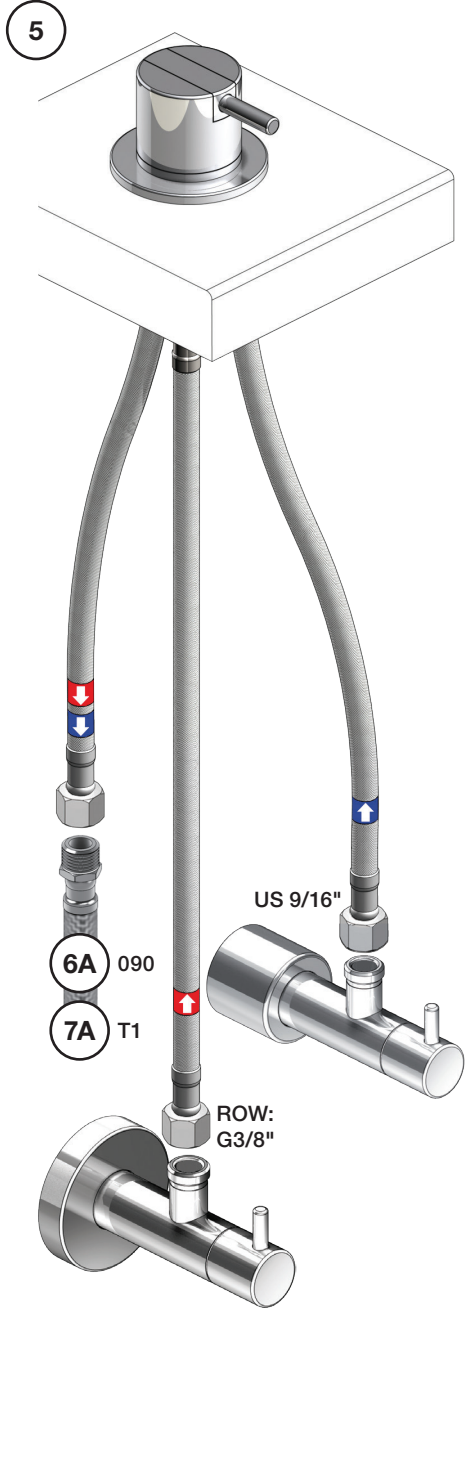

VOLA 500, 590, 500T1
 VOLA 2500
 VOLA SC1, SC3, SC5, SC7, SC9, SC10, SC12

Fitting instruction
 Montageanleitung
 Monteringsvejledning
 Monteringsvægledning
 Montage hanleiding
 Manuel de montage

04/00027
 04/00038

Data, 3 Bar /43.5 Psi:

	l/min.	Gal/min.
500:	14,5	3.8
590:	9,0	2.4
500-T1:	11,0	2.9
2500:	18,7	4.9
SC1:	18,7	4.9
SC5, 7:	18,0	4.8
SC9:	11,0	2.9

Max. 65°C, 150°F

500/2500:

www.vola.com

500 - 2500_V0_40998137
 02-10-2023

vola

Fitting instruction
 Montageanleitung
 Monteringsvejledning
 Monteringsvægledning
 Montage hanleiding
 Manuel de montage

3

4

5

- VR277K: VR22, VR269, VR277
- VR297: VR20, VR22, VR269, VR273, VR277, VR294, VR295, VR296
- VR434: VR445, VR446, VR502, 2xVR455
- VR435: VR63, VR447, VR448, 2xVR455
- NR.10: VR20, VR22, VR273, VR294, VR295

vola
 Lunavej 2
 DK-8700 Horsens
 Tlf : + 45 7023 5500
 sales@vola.com
 www.vola.com

VOLA 500T1

500T1S, SC9m SC9S

Date
jan. 23

Rev.
3

Sheet
SB 27.67

500:

500: Ø10
500US: Ø3/8"