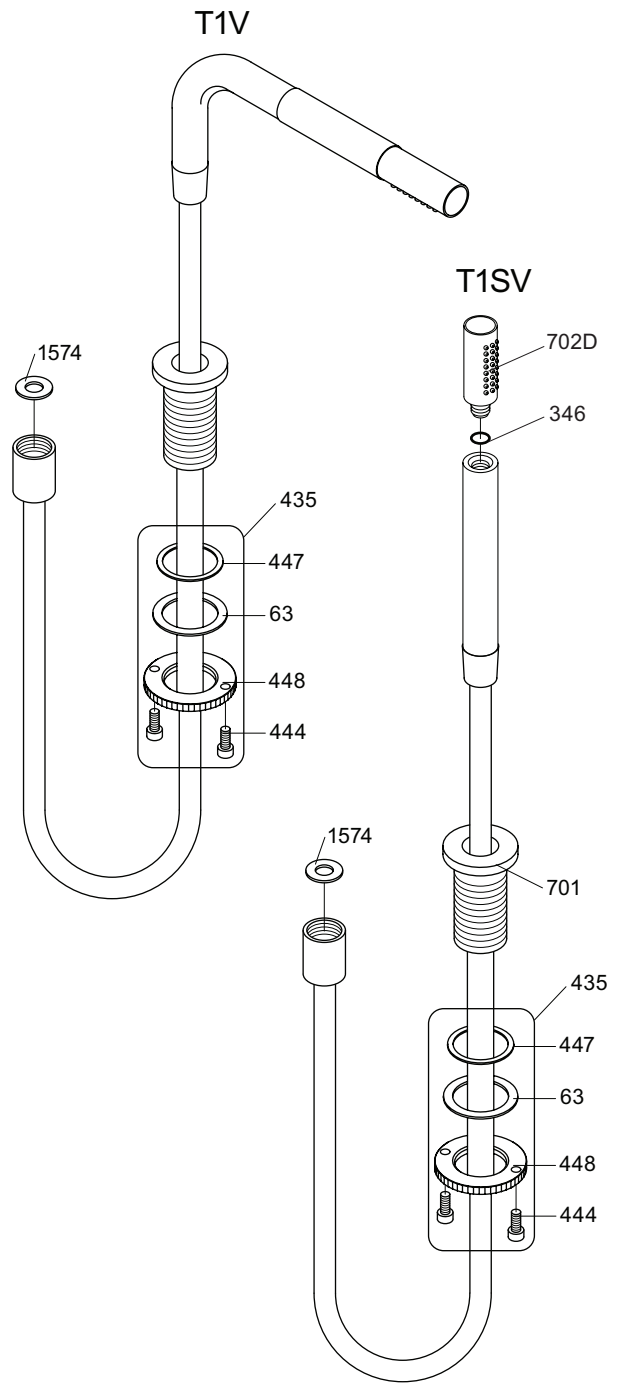

vola

Fitting instruction
 Montageanleitung
 Monteringsvejledning
 Monteringsvægledning
 Montage hanleiding
 Manuel de montage

3

4

5

- VR277K: VR22, VR269, VR277
- VR297: VR20, VR22, VR269, VR273, VR277, VR294, VR295, VR296
- VR434: VR445, VR446, VR502, 2xVR455
- VR435: VR63, VR447, VR448, 2xVR455
- NR.10: VR20, VR22, VR273, VR294, VR295

vola
 Lunavej 2
 DK-8700 Horsens
 Tlf : + 45 7023 5500
 sales@vola.com
 www.vola.com

VOLA 500T1

500T1S, SC9m SC9S

Date
jan. 23

Rev.
3

Sheet
SB 27.67

500:

500: Ø10
500US: Ø3/8"

- VR277K: VR22, VR269, VR277
 VR297: VR20, VR22, VR269, VR273, VR277, VR294, VR295, VR296
 VR434: 2xVR444, VR445, 2xVR455, VR502
 NR.10: VR20, VR22, VR273, VR294, VR295

vola
 Lunavej 2
 DK-8700 Horsens
 Tlf : + 45 7023 5500
 sales@vola.com
 www.vola.com

VOLA 500/M/L

Date
Jan. 23

Rev.
4

Sheet
SB 4.1

VR435: VR63, 2xVR444, VR447, VR448

vola
Lunavej 2
DK-8700 Horsens
Tlf : + 45 7023 5500
Fax: + 45 7023 5511
sales@vola.com
www.vola.com

VOLA T1, T1S T1V, T1SV

Date
Jun. 17