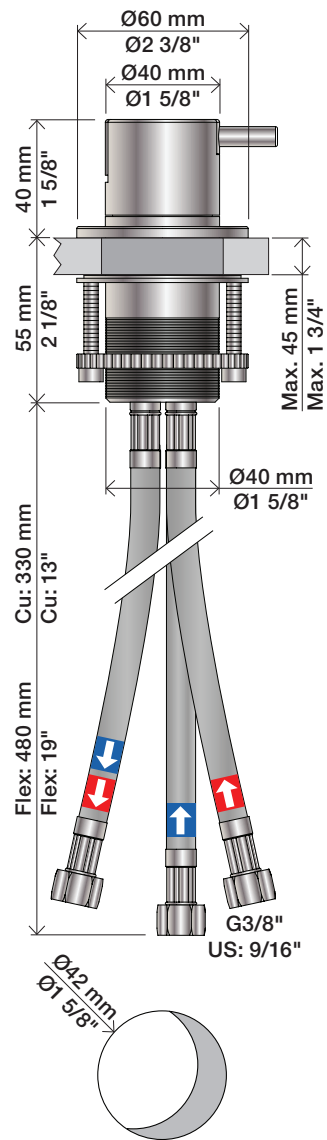

VOLA 500, 590, 500T1
 VOLA 2500
 VOLA SC1, SC3, SC5, SC7, SC9, SC10, SC12

Fitting instruction
 Montageanleitung
 Monteringsvejledning
 Monteringsvægledning
 Montage hanleiding
 Manuel de montage

04/00027
 04/00038

Data, 3 Bar /43.5 Psi:

	l/min.	Gal/min.
500:	14,5	3.8
590:	9,0	2.4
500-T1:	11,0	2.9
2500:	18,7	4.9
SC1:	18,7	4.9
SC5, 7:	18,0	4.8
SC9:	11,0	2.9

Max. 65°C, 150°F

500/2500:

www.vola.com

500 - 2500_V0_40998137
 02-10-2023

vola

Fitting instruction
 Montageanleitung
 Monteringsvejledning
 Monteringsvægledning
 Montage hanleiding
 Manuel de montage

3

4

5

- VR277K: VR22, VR269, VR277
- VR297: VR20, VR22, VR269, VR273, VR277, VR294, VR295, VR296
- VR434: VR445, VR446, VR502, 2xVR455
- VR435: VR63, VR447, VR448, 2xVR455
- NR.10: VR20, VR22, VR273, VR294, VR295

vola
 Lunavej 2
 DK-8700 Horsens
 Tlf : + 45 7023 5500
 sales@vola.com
 www.vola.com

VOLA 500T1

500T1S, SC9m SC9S

Date
jan. 23

Rev.
3

Sheet
SB 27.67

500:

500: Ø10
500US: Ø3/8"