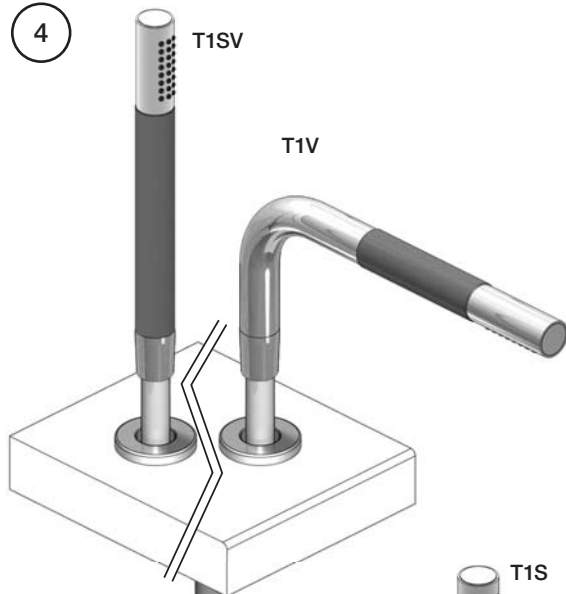

vola

Fitting instruction
 Montageanleitung
 Monteringsvejledning
 Monteringsvægledning
 Montage hanleiding
 Manuel de montage

3

4

5

- VR277K: VR22, VR269, VR277
- VR297: VR20, VR22, VR269, VR273, VR277, VR294, VR295, VR296
- VR434: VR445, VR446, VR502, 2xVR455
- VR435: VR63, VR447, VR448, 2xVR455
- NR.10: VR20, VR22, VR273, VR294, VR295

vola
 Lunavej 2
 DK-8700 Horsens
 Tlf : + 45 7023 5500
 sales@vola.com
 www.vola.com

VOLA 500T1

500T1S, SC9m SC9S

Date
jan. 23

Rev.
3

Sheet
SB 27.67

500:

500: Ø10
500US: Ø3/8"