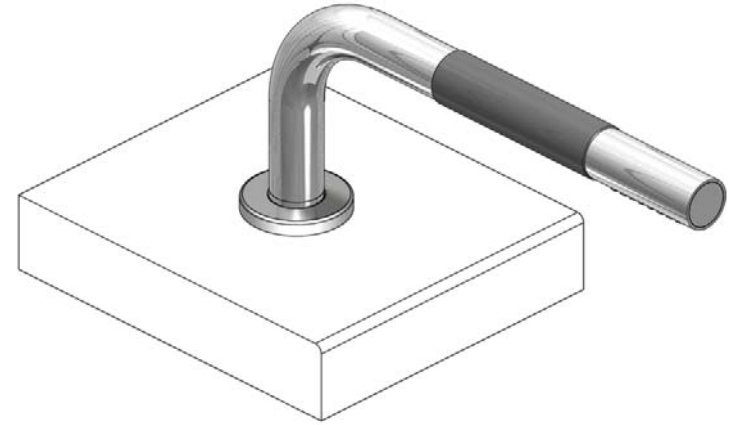

vola

Fitting instruction
 Montageanleitung
 Monteringsvejledning
 Monteringsvægledning
 Montage hanleiding
 Manuel de montage

3

4

5

- VR277K: VR22, VR269, VR277
- VR297: VR20, VR22, VR269, VR273, VR277, VR294, VR295, VR296
- VR434: VR445, VR446, VR502, 2xVR455
- VR435: VR63, VR447, VR448, 2xVR455
- NR.10: VR20, VR22, VR273, VR294, VR295