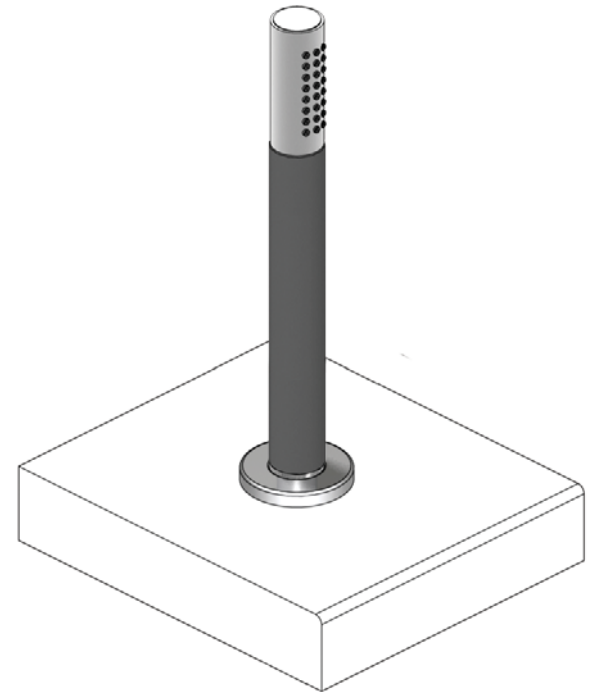

vola

Fitting instruction
 Montageanleitung
 Monteringsvejledning
 Monteringsvægledning
 Montage hanleiding
 Manuel de montage

3

4

5

- VR277K: VR22, VR269, VR277
- VR297: VR20, VR22, VR269, VR273, VR277, VR294, VR295, VR296
- VR434: VR445, VR446, VR502, 2xVR455
- VR435: VR63, VR447, VR448, 2xVR455
- NR.10: VR20, VR22, VR273, VR294, VR295