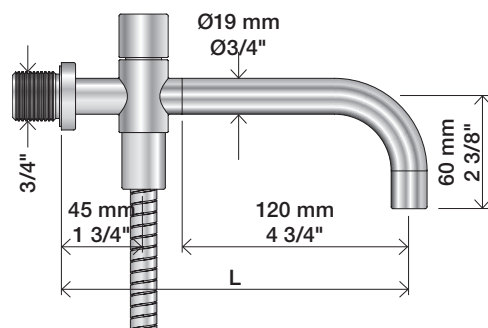

www.vola.com

010, 020

010C, 020C

	L (mm)	L (Inch)
010(C)/100	100	4"
010(C)/130	130	5"
010(C)/160	160	6"
020(C)/200	200	7 3/4"
020(C)/225	225	8 3/4"
020(C)/260	260	10 1/4"
020(C)/300	300	11 3/4"

030

	L (mm)	L (Inch)
030/200	200	7 3/4"
030/250	250	9 3/4"
030/300	300	11 3/4"
030/350	350	13 3/4"

040

040D

	L (mm)	L (Inch)
040	185	7 3/4"
040D	200	7 3/4"
040D/250	250	9 3/4"
040D/300	300	11 3/4"

1

010, 010C, 020, 020C, 030, 040, 040D

2

3

Ø19: 010, 020, 030, 040

Ø24: 010C, 020C, 040D

Extension
Verlängerung

Forlængerdele
Förlängning

Verlengstukken
Modification

T Min. 3 mm
Max. 65 mm

Y Min. 48 mm
Max. 110 mm

T	Y	VR1020K	VR2019 (Ø19) VR2119 (Ø24)
3 - 15 mm	110 - 98 mm		Std.
15 - 25 mm	98 - 88 mm		+10
25 - 35 mm	88 - 78 mm		+20
35 - 45 mm	78 - 68 mm		+30
45 - 55 mm	68 - 58 mm		+40
55 - 65 mm	58 - 48 mm		+50