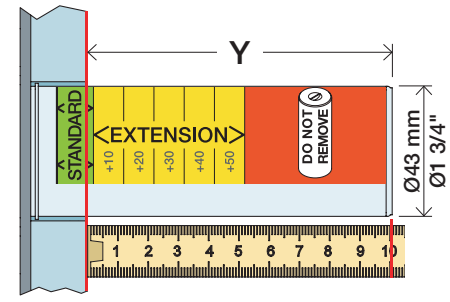

www.vola.com

010, 020

010C, 020C

	L (mm)	L (Inch)
010(C)/100	100	4"
010(C)/130	130	5"
010(C)/160	160	6"
020(C)/200	200	7 3/4"
020(C)/225	225	8 3/4"
020(C)/260	260	10 1/4"
020(C)/300	300	11 3/4"

030

	L (mm)	L (Inch)
030/200	200	7 3/4"
030/250	250	9 3/4"
030/300	300	11 3/4"
030/350	350	13 3/4"

040

040D

	L (mm)	L (Inch)
040	185	7 3/4"
040D	200	7 3/4"
040D/250	250	9 3/4"
040D/300	300	11 3/4"

1

010, 010C, 020, 020C, 030, 040, 040D

2

3

Ø19: 010, 020, 030, 040

Ø24: 010C, 020C, 040D

Extension
Verlängerung

Forlængerdele
Förlängning

Verlengstukken
Modification

T Min. 3 mm
Max. 65 mm

Y Min. 48 mm
Max. 110 mm

T	Y	VR1020K	VR2019 (Ø19) VR2119 (Ø24)
3 - 15 mm	110 - 98 mm		Std.
15 - 25 mm	98 - 88 mm		+10
25 - 35 mm	88 - 78 mm		+20
35 - 45 mm	78 - 68 mm		+30
45 - 55 mm	68 - 58 mm		+40
55 - 65 mm	58 - 48 mm		+50