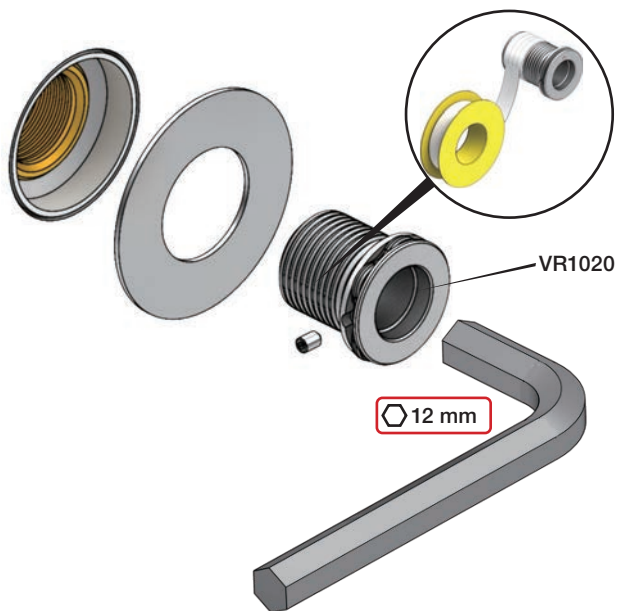

www.vola.com

010, 020

010C, 020C

	L (mm)	L (Inch)
010(C)/100	100	4"
010(C)/130	130	5"
010(C)/160	160	6"
020(C)/200	200	7 3/4"
020(C)/225	225	8 3/4"
020(C)/260	260	10 1/4"
020(C)/300	300	11 3/4"

030

	L (mm)	L (Inch)
030/200	200	7 3/4"
030/250	250	9 3/4"
030/300	300	11 3/4"
030/350	350	13 3/4"

040

040D

	L (mm)	L (Inch)
040	185	7 3/4"
040D	200	7 3/4"
040D/250	250	9 3/4"
040D/300	300	11 3/4"

1

010, 010C, 020, 020C, 030, 040, 040D

2

3

Ø19: 010, 020, 030, 040

Ø24: 010C, 020C, 040D

Extension
Verlängerung

Forlængerdele
Förlängning

Verlengstukken
Modification

T Min. 3 mm
Max. 65 mm

Y Min. 48 mm
Max. 110 mm

T	Y	VR1020K	VR2019 (Ø19) VR2119 (Ø24)
3 - 15 mm	110 - 98 mm		Std.
15 - 25 mm	98 - 88 mm		+10
25 - 35 mm	88 - 78 mm		+20
35 - 45 mm	78 - 68 mm		+30
45 - 55 mm	68 - 58 mm		+40
55 - 65 mm	58 - 48 mm		+50