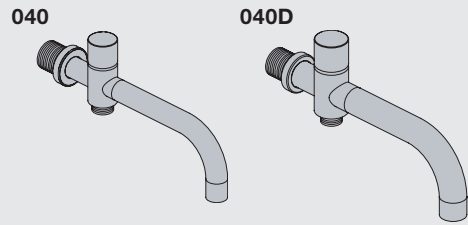

VOLA 010, 020, 030, 040
VOLA 010C, 020C, 040D

Fitting instruction
 Montageanleitung
 Monteringsvejledning
 Monteringsvægledning
 Montage hanleiding
 Manuel de montage

04/00026
 04/00101
 04/00175
 04/00298

www.vola.com

010, 020

010C, 020C

	L (mm)	L (Inch)
010(C)/100	100	4"
010(C)/130	130	5"
010(C)/160	160	6"
020(C)/200	200	7 3/4"
020(C)/225	225	8 3/4"
020(C)/260	260	10 1/4"
020(C)/300	300	11 3/4"

030

	L (mm)	L (Inch)
030/200	200	7 3/4"
030/250	250	9 3/4"
030/300	300	11 3/4"
030/350	350	13 3/4"

Ø24: 010C, 020C, 040D

Extension
Verlängerung

Forlængerdele
Förlängning

Verlengstukken
Modification

T Min. 3 mm
Max. 65 mm

Y Min. 48 mm
Max. 110 mm

T	Y	VR1020K	VR2019 (Ø19) VR2119 (Ø24)
3 - 15 mm	110 - 98 mm		Std.
15 - 25 mm	98 - 88 mm		+10
25 - 35 mm	88 - 78 mm		+20
35 - 45 mm	78 - 68 mm		+30
45 - 55 mm	68 - 58 mm		+40
55 - 65 mm	58 - 48 mm		+50