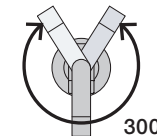

www.vola.com

010, 020

010C, 020C

	L (mm)	L (Inch)
010(C)/100	100	4"
010(C)/130	130	5"
010(C)/160	160	6"
020(C)/200	200	7 3/4"
020(C)/225	225	8 3/4"
020(C)/260	260	10 1/4"
020(C)/300	300	11 3/4"

030

	L (mm)	L (Inch)
030/200	200	7 3/4"
030/250	250	9 3/4"
030/300	300	11 3/4"
030/350	350	13 3/4"

040

040D

	L (mm)	L (Inch)
040	185	7 3/4"
040D	200	7 3/4"
040D/250	250	9 3/4"
040D/300	300	11 3/4"

1

010, 010C, 020, 020C, 030, 040, 040D

2

3

Ø19: 010, 020, 030, 040

Ø24: 010C, 020C, 040D

Extension
Verlängerung

Forlængerdele
Förlängning

Verlengstukken
Modification

T Min. 3 mm
Max. 65 mm

Y Min. 48 mm
Max. 110 mm

T	Y	VR1020K	VR2019 (Ø19) VR2119 (Ø24)
3 - 15 mm	110 - 98 mm		Std.
15 - 25 mm	98 - 88 mm		+10
25 - 35 mm	88 - 78 mm		+20
35 - 45 mm	78 - 68 mm		+30
45 - 55 mm	68 - 58 mm		+40
55 - 65 mm	58 - 48 mm		+50