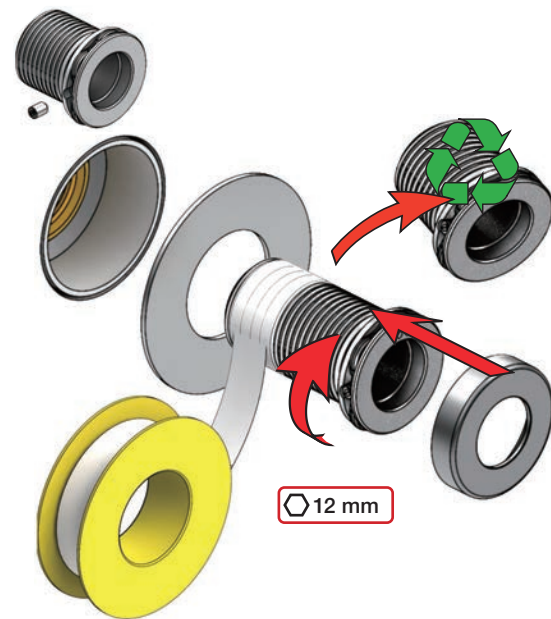

T	Y	VR1020K	VR2019 (Ø19) VR2119 (Ø24)
3 - 15 mm	110 - 98 mm		Std.
15 - 25 mm	98 - 88 mm		+10
25 - 35 mm	88 - 78 mm		+20
35 - 45 mm	78 - 68 mm		+30
45 - 55 mm	68 - 58 mm		+40
55 - 65 mm	58 - 48 mm		+50

VR1020K+ / VR2019+ / VR2219+