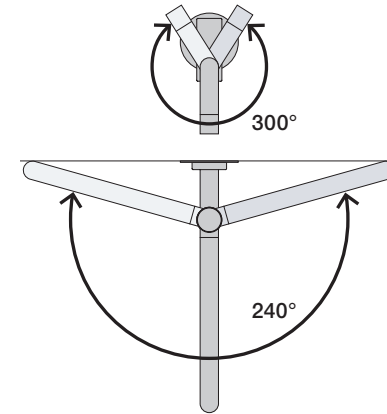

www.vola.com

010, 020

010C, 020C

	L (mm)	L (Inch)
010(C)/100	100	4"
010(C)/130	130	5"
010(C)/160	160	6"
020(C)/200	200	7 3/4"
020(C)/225	225	8 3/4"
020(C)/260	260	10 1/4"
020(C)/300	300	11 3/4"

030

	L (mm)	L (Inch)
030/200	200	7 3/4"
030/250	250	9 3/4"
030/300	300	11 3/4"
030/350	350	13 3/4"

040

040D

	L (mm)	L (Inch)
040	185	7 3/4"
040D	200	7 3/4"
040D/250	250	9 3/4"
040D/300	300	11 3/4"

1

010, 010C, 020, 020C, 030, 040, 040D

2

3

Ø19: 010, 020, 030, 040

Ø24: 010C, 020C, 040D

Extension
Verlängerung

Forlængerdele
Förlängning

Verlengstukken
Modification

T Min. 3 mm
Max. 65 mm

Y Min. 48 mm
Max. 110 mm

T	Y	VR1020K	VR2019 (Ø19) VR2119 (Ø24)
3 - 15 mm	110 - 98 mm		Std.
15 - 25 mm	98 - 88 mm		+10
25 - 35 mm	88 - 78 mm		+20
35 - 45 mm	78 - 68 mm		+30
45 - 55 mm	68 - 58 mm		+40
55 - 65 mm	58 - 48 mm		+50