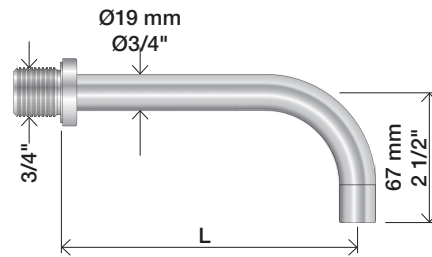

www.vola.com

010, 020

010C, 020C

	L (mm)	L (Inch)
010(C)/100	100	4"
010(C)/130	130	5"
010(C)/160	160	6"
020(C)/200	200	7 3/4"
020(C)/225	225	8 3/4"
020(C)/260	260	10 1/4"
020(C)/300	300	11 3/4"

030

	L (mm)	L (Inch)
030/200	200	7 3/4"
030/250	250	9 3/4"
030/300	300	11 3/4"
030/350	350	13 3/4"

040

040D

	L (mm)	L (Inch)
040	185	7 3/4"
040D	200	7 3/4"
040D/250	250	9 3/4"
040D/300	300	11 3/4"

1

010, 010C, 020, 020C, 030, 040, 040D

2

3

Ø19: 010, 020, 030, 040

Ø24: 010C, 020C, 040D

Extension
Verlängerung

Forlængerdele
Förlängning

Verlengstukken
Modification

T Min. 3 mm
Max. 65 mm

Y Min. 48 mm
Max. 110 mm

T	Y	VR1020K	VR2019 (Ø19) VR2119 (Ø24)
3 - 15 mm	110 - 98 mm		Std.
15 - 25 mm	98 - 88 mm		+10
25 - 35 mm	88 - 78 mm		+20
35 - 45 mm	78 - 68 mm		+30
45 - 55 mm	68 - 58 mm		+40
55 - 65 mm	58 - 48 mm		+50