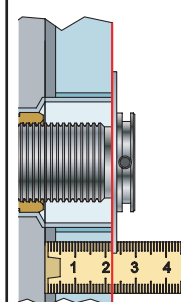

www.vola.com

010, 020

010C, 020C

	L (mm)	L (Inch)
010(C)/100	100	4"
010(C)/130	130	5"
010(C)/160	160	6"
020(C)/200	200	7 3/4"
020(C)/225	225	8 3/4"
020(C)/260	260	10 1/4"
020(C)/300	300	11 3/4"

030

	L (mm)	L (Inch)
030/200	200	7 3/4"
030/250	250	9 3/4"
030/300	300	11 3/4"
030/350	350	13 3/4"

040

040D

	L (mm)	L (Inch)
040	185	7 3/4"
040D	200	7 3/4"
040D/250	250	9 3/4"
040D/300	300	11 3/4"

1

010, 010C, 020, 020C, 030, 040, 040D

2

3

Ø19: 010, 020, 030, 040

Ø24: 010C, 020C, 040D

Extension
Verlängerung

Forlængerdele
Förlängning

Verlengstukken
Modification

T Min. 3 mm
Max. 65 mm

Y Min. 48 mm
Max. 110 mm

T	Y	VR1020K	VR2019 (Ø19) VR2119 (Ø24)
3 - 15 mm	110 - 98 mm		Std.
15 - 25 mm	98 - 88 mm		+10
25 - 35 mm	88 - 78 mm		+20
35 - 45 mm	78 - 68 mm		+30
45 - 55 mm	68 - 58 mm		+40
55 - 65 mm	58 - 48 mm		+50