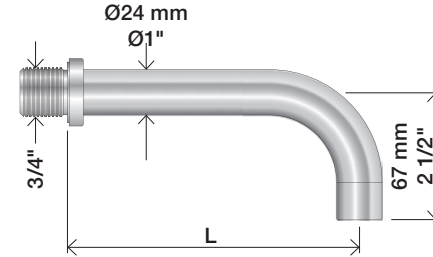

www.vola.com

010, 020

010C, 020C

	L (mm)	L (Inch)
010(C)/100	100	4"
010(C)/130	130	5"
010(C)/160	160	6"
020(C)/200	200	7 3/4"
020(C)/225	225	8 3/4"
020(C)/260	260	10 1/4"
020(C)/300	300	11 3/4"

030

	L (mm)	L (Inch)
030/200	200	7 3/4"
030/250	250	9 3/4"
030/300	300	11 3/4"
030/350	350	13 3/4"

040

040D

	L (mm)	L (Inch)
040	185	7 3/4"
040D	200	7 3/4"
040D/250	250	9 3/4"
040D/300	300	11 3/4"

1

010, 010C, 020, 020C, 030, 040, 040D

2

3

Ø19: 010, 020, 030, 040

Ø24: 010C, 020C, 040D

Extension
Verlängerung

Forlængerdele
Förlängning

Verlengstukken
Modification

T Min. 3 mm
Max. 65 mm

Y Min. 48 mm
Max. 110 mm

T	Y	VR1020K	VR2019 (Ø19) VR2119 (Ø24)
3 - 15 mm	110 - 98 mm		Std.
15 - 25 mm	98 - 88 mm		+10
25 - 35 mm	88 - 78 mm		+20
35 - 45 mm	78 - 68 mm		+30
45 - 55 mm	68 - 58 mm		+40
55 - 65 mm	58 - 48 mm		+50