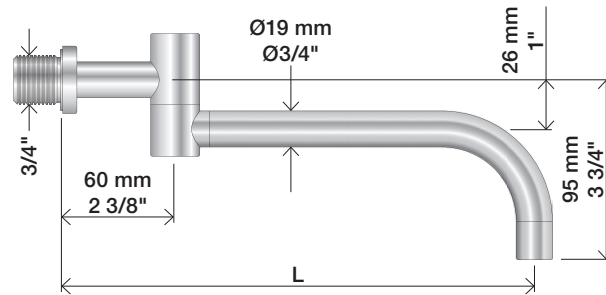

www.vola.com

010, 020

010C, 020C

	L (mm)	L (Inch)
010(C)/100	100	4"
010(C)/130	130	5"
010(C)/160	160	6"
020(C)/200	200	7 3/4"
020(C)/225	225	8 3/4"
020(C)/260	260	10 1/4"
020(C)/300	300	11 3/4"

030

	L (mm)	L (Inch)
030/200	200	7 3/4"
030/250	250	9 3/4"
030/300	300	11 3/4"
030/350	350	13 3/4"

040

040D

	L (mm)	L (Inch)
040	185	7 3/4"
040D	200	7 3/4"
040D/250	250	9 3/4"
040D/300	300	11 3/4"

1

010, 010C, 020, 020C, 030, 040, 040D

2

3

Ø19: 010, 020, 030, 040

Ø24: 010C, 020C, 040D

Extension
Verlängerung

Forlængerdele
Förlängning

Verlengstukken
Modification

T Min. 3 mm
Max. 65 mm

Y Min. 48 mm
Max. 110 mm

T	Y	VR1020K	VR2019 (Ø19) VR2119 (Ø24)
3 - 15 mm	110 - 98 mm		Std.
15 - 25 mm	98 - 88 mm		+10
25 - 35 mm	88 - 78 mm		+20
35 - 45 mm	78 - 68 mm		+30
45 - 55 mm	68 - 58 mm		+40
55 - 65 mm	58 - 48 mm		+50