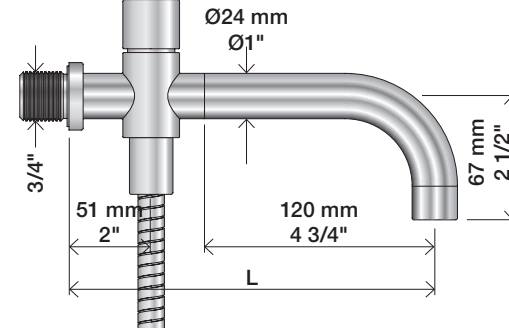

www.vola.com

010, 020

010C, 020C

	L (mm)	L (Inch)
010(C)/100	100	4"
010(C)/130	130	5"
010(C)/160	160	6"
020(C)/200	200	7 3/4"
020(C)/225	225	8 3/4"
020(C)/260	260	10 1/4"
020(C)/300	300	11 3/4"

030

	L (mm)	L (Inch)
030/200	200	7 3/4"
030/250	250	9 3/4"
030/300	300	11 3/4"
030/350	350	13 3/4"

040

040D

	L (mm)	L (Inch)
040	185	7 3/4"
040D	200	7 3/4"
040D/250	250	9 3/4"
040D/300	300	11 3/4"

1

010, 010C, 020, 020C, 030, 040, 040D

2

3

Ø19: 010, 020, 030, 040

Ø24: 010C, 020C, 040D

Extension
Verlängerung

Forlængerdele
Förlängning

Verlengstukken
Modification

T Min. 3 mm
Max. 65 mm

Y Min. 48 mm
Max. 110 mm

T	Y	VR1020K	VR2019 (Ø19) VR2119 (Ø24)
3 - 15 mm	110 - 98 mm		Std.
15 - 25 mm	98 - 88 mm		+10
25 - 35 mm	88 - 78 mm		+20
35 - 45 mm	78 - 68 mm		+30
45 - 55 mm	68 - 58 mm		+40
55 - 65 mm	58 - 48 mm		+50