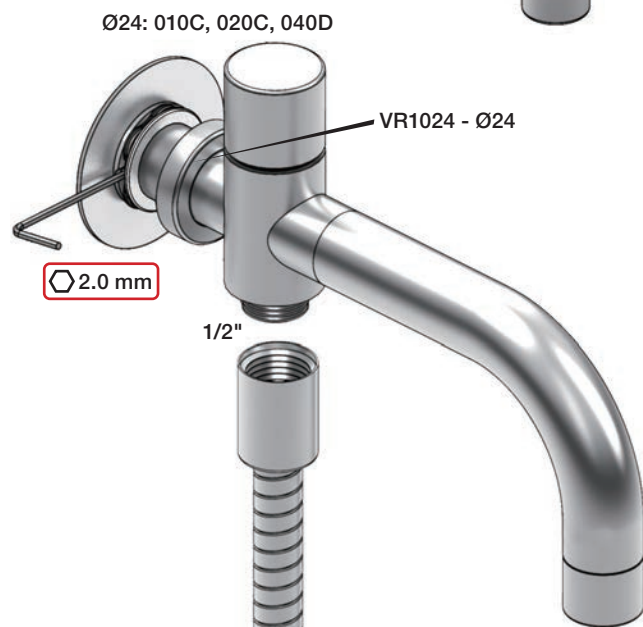

www.vola.com

010, 020

010C, 020C

	L (mm)	L (Inch)
010(C)/100	100	4"
010(C)/130	130	5"
010(C)/160	160	6"
020(C)/200	200	7 3/4"
020(C)/225	225	8 3/4"
020(C)/260	260	10 1/4"
020(C)/300	300	11 3/4"

030

	L (mm)	L (Inch)
030/200	200	7 3/4"
030/250	250	9 3/4"
030/300	300	11 3/4"
030/350	350	13 3/4"

040

040D

	L (mm)	L (Inch)
040	185	7 3/4"
040D	200	7 3/4"
040D/250	250	9 3/4"
040D/300	300	11 3/4"

1

010, 010C, 020, 020C, 030, 040, 040D

2

3

Ø19: 010, 020, 030, 040

Extension
VerlängerungForlængerdele
FörlängningVerlengstukken
Modification

T Min. 3 mm
Max. 65 mm

Y Min. 48 mm
Max. 110 mm

T	Y	VR1020K	VR2019 (Ø19) VR2119 (Ø24)
3 - 15 mm	110 - 98 mm		Std.
15 - 25 mm	98 - 88 mm		+10
25 - 35 mm	88 - 78 mm		+20
35 - 45 mm	78 - 68 mm		+30
45 - 55 mm	68 - 58 mm		+40
55 - 65 mm	58 - 48 mm		+50