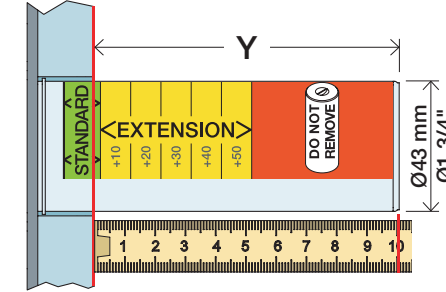

www.vola.com

010, 020

010C, 020C

	L (mm)	L (Inch)
010(C)/100	100	4"
010(C)/130	130	5"
010(C)/160	160	6"
020(C)/200	200	7 3/4"
020(C)/225	225	8 3/4"
020(C)/260	260	10 1/4"
020(C)/300	300	11 3/4"

030

	L (mm)	L (Inch)
030/200	200	7 3/4"
030/250	250	9 3/4"
030/300	300	11 3/4"
030/350	350	13 3/4"

040

040D

	L (mm)	L (Inch)
040	185	7 3/4"
040D	200	7 3/4"
040D/250	250	9 3/4"
040D/300	300	11 3/4"

1

010, 010C, 020, 020C, 030, 040, 040D

2

3

Ø19: 010, 020, 030, 040

Extension
VerlängerungForlængerdele
FörlängningVerlengstukken
Modification

T Min. 3 mm
Max. 65 mm

Y Min. 48 mm
Max. 110 mm

T	Y	VR1020K	VR2019 (Ø19) VR2119 (Ø24)
3 - 15 mm	110 - 98 mm		Std.
15 - 25 mm	98 - 88 mm		+10
25 - 35 mm	88 - 78 mm		+20
35 - 45 mm	78 - 68 mm		+30
45 - 55 mm	68 - 58 mm		+40
55 - 65 mm	58 - 48 mm		+50