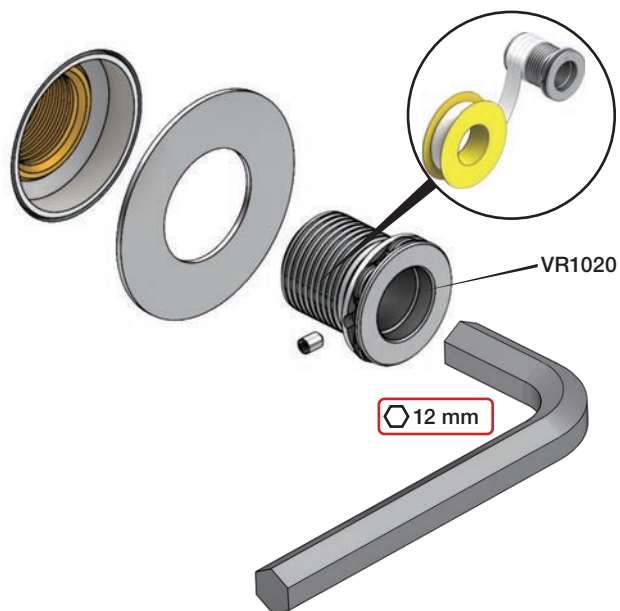

www.vola.com

010, 020

010C, 020C

	L (mm)	L (Inch)
010(C)/100	100	4"
010(C)/130	130	5"
010(C)/160	160	6"
020(C)/200	200	7 3/4"
020(C)/225	225	8 3/4"
020(C)/260	260	10 1/4"
020(C)/300	300	11 3/4"

030

	L (mm)	L (Inch)
030/200	200	7 3/4"
030/250	250	9 3/4"
030/300	300	11 3/4"
030/350	350	13 3/4"

040

040D

	L (mm)	L (Inch)
040	185	7 3/4"
040D	200	7 3/4"
040D/250	250	9 3/4"
040D/300	300	11 3/4"

1

010, 010C, 020, 020C, 030, 040, 040D

2

3

Ø19: 010, 020, 030, 040

Extension
VerlängerungForlængerdele
FörlängningVerlengstukken
Modification

T Min. 3 mm
Max. 65 mm

Y Min. 48 mm
Max. 110 mm

T	Y	VR1020K	VR2019 (Ø19) VR2119 (Ø24)
3 - 15 mm	110 - 98 mm		Std.
15 - 25 mm	98 - 88 mm		+10
25 - 35 mm	88 - 78 mm		+20
35 - 45 mm	78 - 68 mm		+30
45 - 55 mm	68 - 58 mm		+40
55 - 65 mm	58 - 48 mm		+50