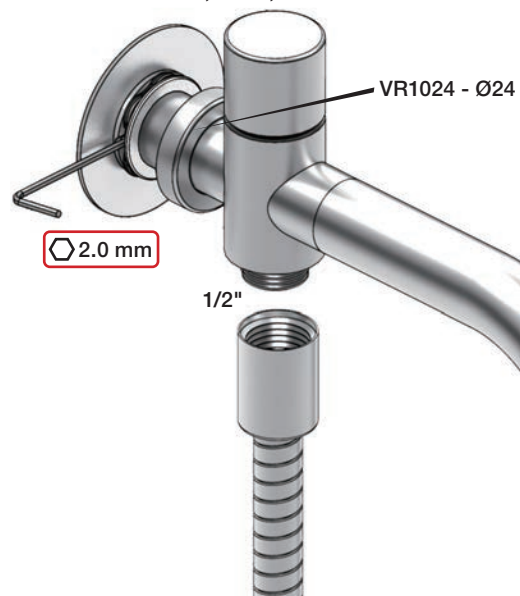

	L (mm)	L (Inch)
030/200	200	7 3/4"
030/250	250	9 3/4"
030/300	300	11 3/4"
030/350	350	13 3/4"

	L (mm)	L (Inch)
040	185	7 3/4"
040D	200	7 3/4"
040D/250	250	9 3/4"
040D/300	300	11 3/4"

1

010, 010C, 020, 020C, 030, 040, 040D

2

3

Ø19: 010, 020, 030, 040

Ø24: 010C, 020C, 040D

Extension
VerlängerungForlængerdele
FörlängningVerlengstukken
ModificationT Min. 3 mm
Max. 65 mmY Min. 48 mm
Max. 110 mm

T	Y	VR1020K	VR2019 (Ø19) VR2119 (Ø24)
3 - 15 mm	110 - 98 mm		Std.
15 - 25 mm	98 - 88 mm		+10
25 - 35 mm	88 - 78 mm		+20
35 - 45 mm	78 - 68 mm		+30
45 - 55 mm	68 - 58 mm		+40
55 - 65 mm	58 - 48 mm		+50