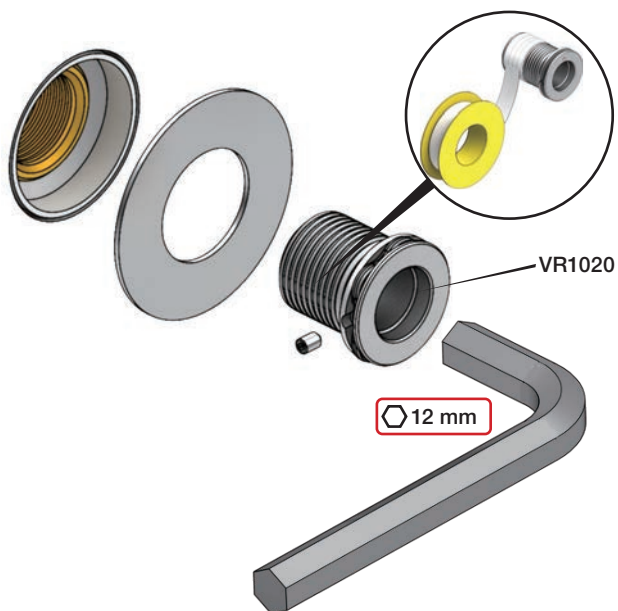

www.vola.com

010, 020

010C, 020C

030

040

040D

	L (mm)	L (Inch)
010(C)/100	100	4"
010(C)/130	130	5"
010(C)/160	160	6"
020(C)/200	200	7 3/4"
020(C)/225	225	8 3/4"
020(C)/260	260	10 1/4"
020(C)/300	300	11 3/4"

	L (mm)	L (Inch)
030/200	200	7 3/4"
030/250	250	9 3/4"
030/300	300	11 3/4"
030/350	350	13 3/4"

	L (mm)	L (Inch)
040	185	7 3/4"
040D	200	7 3/4"
040D/250	250	9 3/4"
040D/300	300	11 3/4"

1

010, 010C, 020, 020C, 030, 040, 040D

2

3

Ø19: 010, 020, 030, 040

Ø24: 010C, 020C, 040D

Extension
VerlängerungForlængerdele
FörlängningVerlengstukken
ModificationT Min. 3 mm
Max. 65 mmY Min. 48 mm
Max. 110 mm

T	Y	VR1020K	VR2019 (Ø19) VR2119 (Ø24)
3 - 15 mm	110 - 98 mm		Std.
15 - 25 mm	98 - 88 mm		+10
25 - 35 mm	88 - 78 mm		+20
35 - 45 mm	78 - 68 mm		+30
45 - 55 mm	68 - 58 mm		+40
55 - 65 mm	58 - 48 mm		+50