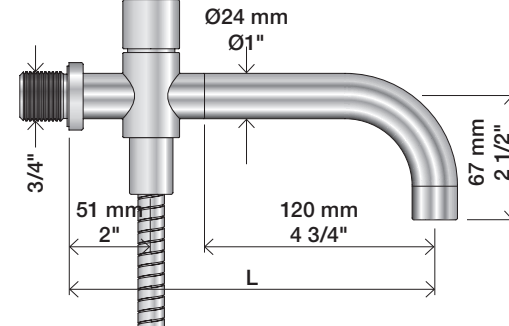

www.vola.com

010, 020

010C, 020C

030

040

040D

	L (mm)	L (Inch)
010(C)/100	100	4"
010(C)/130	130	5"
010(C)/160	160	6"
020(C)/200	200	7 3/4"
020(C)/225	225	8 3/4"
020(C)/260	260	10 1/4"
020(C)/300	300	11 3/4"

	L (mm)	L (Inch)
030/200	200	7 3/4"
030/250	250	9 3/4"
030/300	300	11 3/4"
030/350	350	13 3/4"

	L (mm)	L (Inch)
040	185	7 3/4"
040D	200	7 3/4"
040D/250	250	9 3/4"
040D/300	300	11 3/4"

1

010, 010C, 020, 020C, 030, 040, 040D

2

3

Ø19: 010, 020, 030, 040

Ø24: 010C, 020C, 040D

Extension
VerlängerungForlængerdele
FörlängningVerlengstukken
ModificationT Min. 3 mm
Max. 65 mmY Min. 48 mm
Max. 110 mm

T	Y	VR1020K	VR2019 (Ø19) VR2119 (Ø24)
3 - 15 mm	110 - 98 mm		Std.
15 - 25 mm	98 - 88 mm		+10
25 - 35 mm	88 - 78 mm		+20
35 - 45 mm	78 - 68 mm		+30
45 - 55 mm	68 - 58 mm		+40
55 - 65 mm	58 - 48 mm		+50