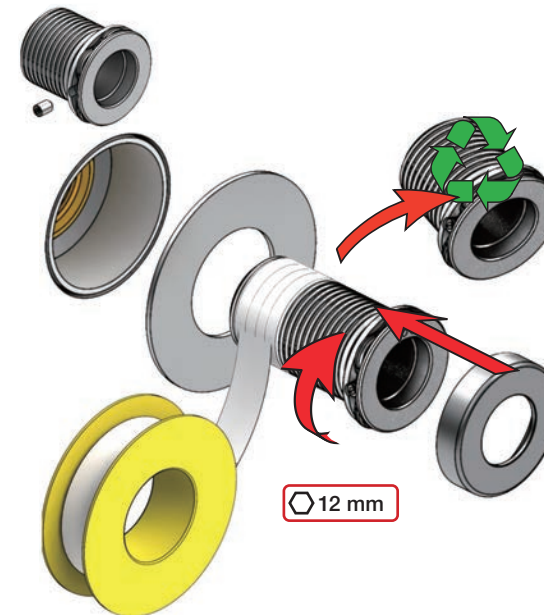

T	Y	VR1020K	VR2019 (Ø19) VR2119 (Ø24)
3 - 15 mm	110 - 98 mm		Std.
15 - 25 mm	98 - 88 mm		+10
25 - 35 mm	88 - 78 mm		+20
35 - 45 mm	78 - 68 mm		+30
45 - 55 mm	68 - 58 mm		+40
55 - 65 mm	58 - 48 mm		+50

VR1020K+ / VR2019+ / VR2219+