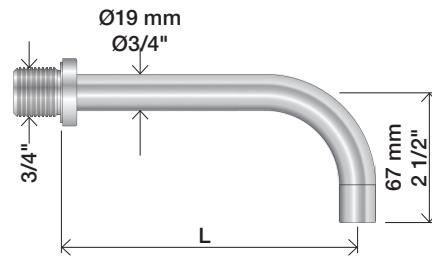

www.vola.com

010, 020

010C, 020C

030

040

040D

	L (mm)	L (Inch)
010(C)/100	100	4"
010(C)/130	130	5"
010(C)/160	160	6"
020(C)/200	200	7 3/4"
020(C)/225	225	8 3/4"
020(C)/260	260	10 1/4"
020(C)/300	300	11 3/4"

	L (mm)	L (Inch)
030/200	200	7 3/4"
030/250	250	9 3/4"
030/300	300	11 3/4"
030/350	350	13 3/4"

	L (mm)	L (Inch)
040	185	7 3/4"
040D	200	7 3/4"
040D/250	250	9 3/4"
040D/300	300	11 3/4"

1

010, 010C, 020, 020C, 030, 040, 040D

2

3

Ø19: 010, 020, 030, 040

Ø24: 010C, 020C, 040D

Extension
VerlängerungForlængerdele
FörlängningVerlengstukken
ModificationT Min. 3 mm
Max. 65 mmY Min. 48 mm
Max. 110 mm

T	Y	VR1020K	VR2019 (Ø19) VR2119 (Ø24)
3 - 15 mm	110 - 98 mm		Std.
15 - 25 mm	98 - 88 mm		+10
25 - 35 mm	88 - 78 mm		+20
35 - 45 mm	78 - 68 mm		+30
45 - 55 mm	68 - 58 mm		+40
55 - 65 mm	58 - 48 mm		+50