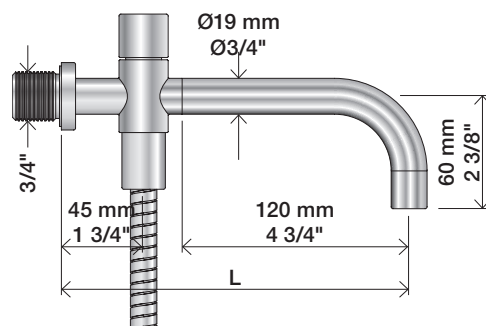

www.vola.com

010, 020

010C, 020C

030

040

040D

	L (mm)	L (Inch)
010(C)/100	100	4"
010(C)/130	130	5"
010(C)/160	160	6"
020(C)/200	200	7 3/4"
020(C)/225	225	8 3/4"
020(C)/260	260	10 1/4"
020(C)/300	300	11 3/4"

	L (mm)	L (Inch)
030/200	200	7 3/4"
030/250	250	9 3/4"
030/300	300	11 3/4"
030/350	350	13 3/4"

	L (mm)	L (Inch)
040	185	7 3/4"
040D	200	7 3/4"
040D/250	250	9 3/4"
040D/300	300	11 3/4"

1

010, 010C, 020, 020C, 030, 040, 040D

2

3

Ø19: 010, 020, 030, 040

Ø24: 010C, 020C, 040D

Extension
VerlängerungForlængerdele
FörlängningVerlengstukken
ModificationT Min. 3 mm
Max. 65 mmY Min. 48 mm
Max. 110 mm

T	Y	VR1020K	VR2019 (Ø19) VR2119 (Ø24)
3 - 15 mm	110 - 98 mm		Std.
15 - 25 mm	98 - 88 mm		+10
25 - 35 mm	88 - 78 mm		+20
35 - 45 mm	78 - 68 mm		+30
45 - 55 mm	68 - 58 mm		+40
55 - 65 mm	58 - 48 mm		+50