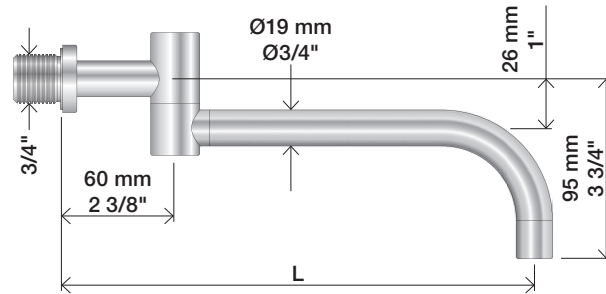

www.vola.com

010, 020

010C, 020C

030

040

040D

	L (mm)	L (Inch)
010(C)/100	100	4"
010(C)/130	130	5"
010(C)/160	160	6"
020(C)/200	200	7 3/4"
020(C)/225	225	8 3/4"
020(C)/260	260	10 1/4"
020(C)/300	300	11 3/4"

	L (mm)	L (Inch)
030/200	200	7 3/4"
030/250	250	9 3/4"
030/300	300	11 3/4"
030/350	350	13 3/4"

	L (mm)	L (Inch)
040	185	7 3/4"
040D	200	7 3/4"
040D/250	250	9 3/4"
040D/300	300	11 3/4"

1

010, 010C, 020, 020C, 030, 040, 040D

2

3

Ø19: 010, 020, 030, 040

Ø24: 010C, 020C, 040D

Extension
VerlängerungForlængerdele
FörlängningVerlengstukken
ModificationT Min. 3 mm
Max. 65 mmY Min. 48 mm
Max. 110 mm

T	Y	VR1020K	VR2019 (Ø19) VR2119 (Ø24)
3 - 15 mm	110 - 98 mm		Std.
15 - 25 mm	98 - 88 mm		+10
25 - 35 mm	88 - 78 mm		+20
35 - 45 mm	78 - 68 mm		+30
45 - 55 mm	68 - 58 mm		+40
55 - 65 mm	58 - 48 mm		+50