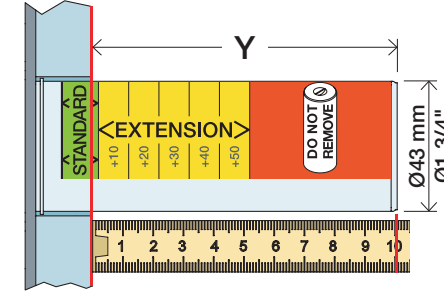

www.vola.com

010, 020

010C, 020C

030

040

040D

	L (mm)	L (Inch)
010(C)/100	100	4"
010(C)/130	130	5"
010(C)/160	160	6"
020(C)/200	200	7 3/4"
020(C)/225	225	8 3/4"
020(C)/260	260	10 1/4"
020(C)/300	300	11 3/4"

	L (mm)	L (Inch)
030/200	200	7 3/4"
030/250	250	9 3/4"
030/300	300	11 3/4"
030/350	350	13 3/4"

	L (mm)	L (Inch)
040	185	7 3/4"
040D	200	7 3/4"
040D/250	250	9 3/4"
040D/300	300	11 3/4"

1

010, 010C, 020, 020C, 030, 040, 040D

2

3

Ø19: 010, 020, 030, 040

Ø24: 010C, 020C, 040D

Extension
VerlängerungForlængerdele
FörlängningVerlengstukken
ModificationT Min. 3 mm
Max. 65 mmY Min. 48 mm
Max. 110 mm

T	Y	VR1020K	VR2019 (Ø19) VR2119 (Ø24)
3 - 15 mm	110 - 98 mm		Std.
15 - 25 mm	98 - 88 mm		+10
25 - 35 mm	88 - 78 mm		+20
35 - 45 mm	78 - 68 mm		+30
45 - 55 mm	68 - 58 mm		+40
55 - 65 mm	58 - 48 mm		+50