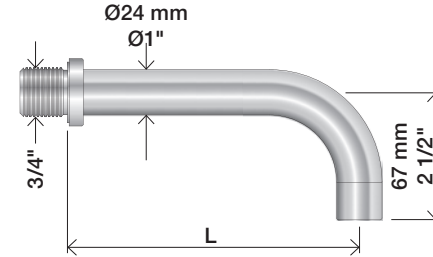

www.vola.com

010, 020

010C, 020C

030

040

040D

	L (mm)	L (Inch)
010(C)/100	100	4"
010(C)/130	130	5"
010(C)/160	160	6"
020(C)/200	200	7 3/4"
020(C)/225	225	8 3/4"
020(C)/260	260	10 1/4"
020(C)/300	300	11 3/4"

	L (mm)	L (Inch)
030/200	200	7 3/4"
030/250	250	9 3/4"
030/300	300	11 3/4"
030/350	350	13 3/4"

	L (mm)	L (Inch)
040	185	7 3/4"
040D	200	7 3/4"
040D/250	250	9 3/4"
040D/300	300	11 3/4"

1

010, 010C, 020, 020C, 030, 040, 040D

2

3

Ø19: 010, 020, 030, 040

Ø24: 010C, 020C, 040D

Extension
VerlängerungForlængerdele
FörlängningVerlengstukken
ModificationT Min. 3 mm
Max. 65 mmY Min. 48 mm
Max. 110 mm

T	Y	VR1020K	VR2019 (Ø19) VR2119 (Ø24)
3 - 15 mm	110 - 98 mm		Std.
15 - 25 mm	98 - 88 mm		+10
25 - 35 mm	88 - 78 mm		+20
35 - 45 mm	78 - 68 mm		+30
45 - 55 mm	68 - 58 mm		+40
55 - 65 mm	58 - 48 mm		+50