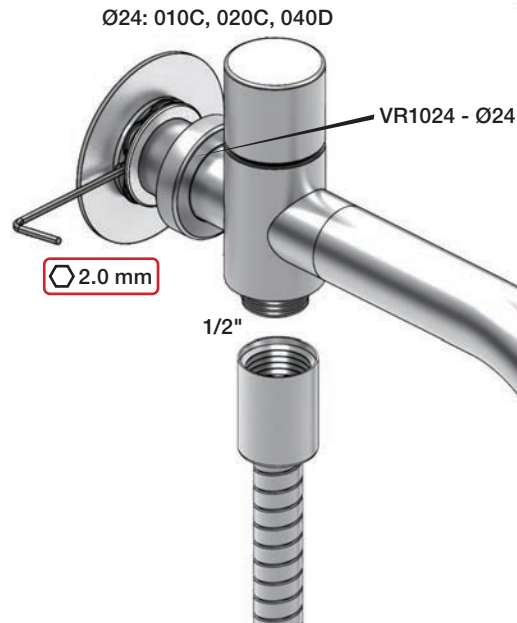

www.vola.com

010, 020

010C, 020C

	L (mm)	L (Inch)
010(C)/100	100	4"
010(C)/130	130	5"
010(C)/160	160	6"
020(C)/200	200	7 3/4"
020(C)/225	225	8 3/4"
020(C)/260	260	10 1/4"
020(C)/300	300	11 3/4"

030

	L (mm)	L (Inch)
030/200	200	7 3/4"
030/250	250	9 3/4"
030/300	300	11 3/4"
030/350	350	13 3/4"

040

040D

	L (mm)	L (Inch)
040	185	7 3/4"
040D	200	7 3/4"
040D/250	250	9 3/4"
040D/300	300	11 3/4"

1

010, 010C, 020, 020C, 030, 040, 040D

2

3

Ø19: 010, 020, 030, 040

Extension
VerlängerungForlængerdele
FörlängningVerlengstukken
ModificationT Min. 3 mm
Max. 65 mmY Min. 48 mm
Max. 110 mm

T	Y	VR1020K	VR2019 (Ø19) VR2119 (Ø24)
3 - 15 mm	110 - 98 mm		Std.
15 - 25 mm	98 - 88 mm		+10
25 - 35 mm	88 - 78 mm		+20
35 - 45 mm	78 - 68 mm		+30
45 - 55 mm	68 - 58 mm		+40
55 - 65 mm	58 - 48 mm		+50