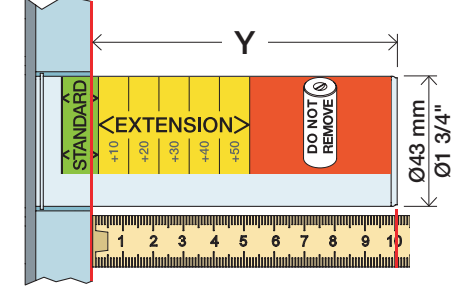

www.vola.com

010, 020

010C, 020C

	L (mm)	L (Inch)
010(C)/100	100	4"
010(C)/130	130	5"
010(C)/160	160	6"
020(C)/200	200	7 3/4"
020(C)/225	225	8 3/4"
020(C)/260	260	10 1/4"
020(C)/300	300	11 3/4"

030

	L (mm)	L (Inch)
030/200	200	7 3/4"
030/250	250	9 3/4"
030/300	300	11 3/4"
030/350	350	13 3/4"

040

040D

	L (mm)	L (Inch)
040	185	7 3/4"
040D	200	7 3/4"
040D/250	250	9 3/4"
040D/300	300	11 3/4"

1

010, 010C, 020, 020C, 030, 040, 040D

2

3

Ø19: 010, 020, 030, 040

Extension
VerlängerungForlængerdele
FörlängningVerlengstukken
ModificationT Min. 3 mm
Max. 65 mmY Min. 48 mm
Max. 110 mm

T	Y	VR1020K	VR2019 (Ø19) VR2119 (Ø24)
3 - 15 mm	110 - 98 mm		Std.
15 - 25 mm	98 - 88 mm		+10
25 - 35 mm	88 - 78 mm		+20
35 - 45 mm	78 - 68 mm		+30
45 - 55 mm	68 - 58 mm		+40
55 - 65 mm	58 - 48 mm		+50