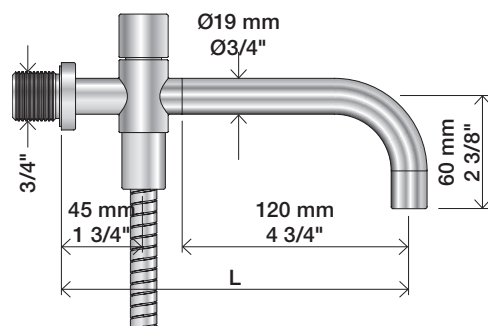

www.vola.com

010, 020

010C, 020C

	L (mm)	L (Inch)
010(C)/100	100	4"
010(C)/130	130	5"
010(C)/160	160	6"
020(C)/200	200	7 3/4"
020(C)/225	225	8 3/4"
020(C)/260	260	10 1/4"
020(C)/300	300	11 3/4"

030

	L (mm)	L (Inch)
030/200	200	7 3/4"
030/250	250	9 3/4"
030/300	300	11 3/4"
030/350	350	13 3/4"

040

040D

	L (mm)	L (Inch)
040	185	7 3/4"
040D	200	7 3/4"
040D/250	250	9 3/4"
040D/300	300	11 3/4"

1

010, 010C, 020, 020C, 030, 040, 040D

2

3

Ø19: 010, 020, 030, 040

Extension
VerlängerungForlængerdele
FörlängningVerlengstukken
ModificationT Min. 3 mm
Max. 65 mmY Min. 48 mm
Max. 110 mm

T	Y	VR1020K	VR2019 (Ø19) VR2119 (Ø24)
3 - 15 mm	110 - 98 mm		Std.
15 - 25 mm	98 - 88 mm		+10
25 - 35 mm	88 - 78 mm		+20
35 - 45 mm	78 - 68 mm		+30
45 - 55 mm	68 - 58 mm		+40
55 - 65 mm	58 - 48 mm		+50