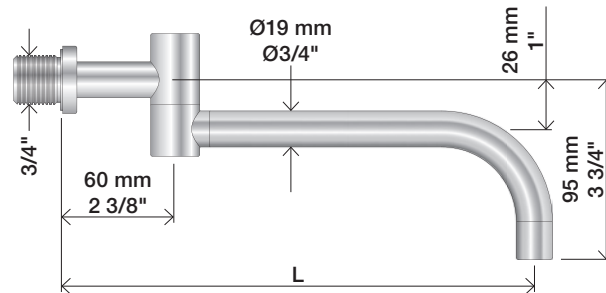

www.vola.com

010, 020

010C, 020C

	L (mm)	L (Inch)
010(C)/100	100	4"
010(C)/130	130	5"
010(C)/160	160	6"
020(C)/200	200	7 3/4"
020(C)/225	225	8 3/4"
020(C)/260	260	10 1/4"
020(C)/300	300	11 3/4"

030

	L (mm)	L (Inch)
030/200	200	7 3/4"
030/250	250	9 3/4"
030/300	300	11 3/4"
030/350	350	13 3/4"

040

040D

	L (mm)	L (Inch)
040	185	7 3/4"
040D	200	7 3/4"
040D/250	250	9 3/4"
040D/300	300	11 3/4"

1

010, 010C, 020, 020C, 030, 040, 040D

2

3

Ø19: 010, 020, 030, 040

Extension
VerlängerungForlængerdele
FörlängningVerlengstukken
ModificationT Min. 3 mm
Max. 65 mmY Min. 48 mm
Max. 110 mm

T	Y	VR1020K	VR2019 (Ø19) VR2119 (Ø24)
3 - 15 mm	110 - 98 mm		Std.
15 - 25 mm	98 - 88 mm		+10
25 - 35 mm	88 - 78 mm		+20
35 - 45 mm	78 - 68 mm		+30
45 - 55 mm	68 - 58 mm		+40
55 - 65 mm	58 - 48 mm		+50