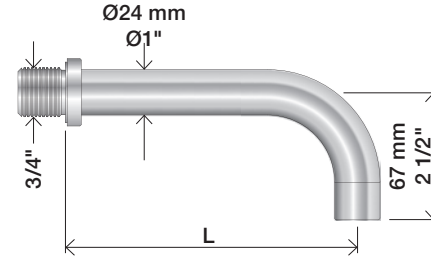

www.vola.com

010, 020

010C, 020C

	L (mm)	L (Inch)
010(C)/100	100	4"
010(C)/130	130	5"
010(C)/160	160	6"
020(C)/200	200	7 3/4"
020(C)/225	225	8 3/4"
020(C)/260	260	10 1/4"
020(C)/300	300	11 3/4"

030

	L (mm)	L (Inch)
030/200	200	7 3/4"
030/250	250	9 3/4"
030/300	300	11 3/4"
030/350	350	13 3/4"

040

040D

	L (mm)	L (Inch)
040	185	7 3/4"
040D	200	7 3/4"
040D/250	250	9 3/4"
040D/300	300	11 3/4"

1

010, 010C, 020, 020C, 030, 040, 040D

2

3

Ø19: 010, 020, 030, 040

Extension
VerlängerungForlængerdele
FörlängningVerlengstukken
ModificationT Min. 3 mm
Max. 65 mmY Min. 48 mm
Max. 110 mm

T	Y	VR1020K	VR2019 (Ø19) VR2119 (Ø24)
3 - 15 mm	110 - 98 mm		Std.
15 - 25 mm	98 - 88 mm		+10
25 - 35 mm	88 - 78 mm		+20
35 - 45 mm	78 - 68 mm		+30
45 - 55 mm	68 - 58 mm		+40
55 - 65 mm	58 - 48 mm		+50