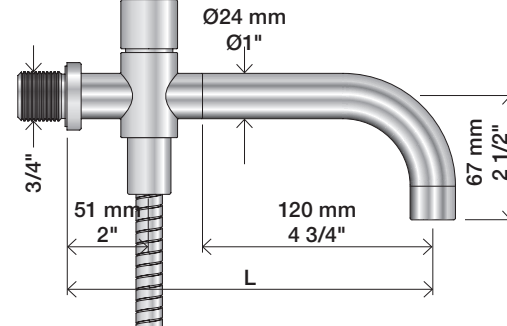

www.vola.com

010, 020

010C, 020C

	L (mm)	L (Inch)
010(C)/100	100	4"
010(C)/130	130	5"
010(C)/160	160	6"
020(C)/200	200	7 3/4"
020(C)/225	225	8 3/4"
020(C)/260	260	10 1/4"
020(C)/300	300	11 3/4"

030

	L (mm)	L (Inch)
030/200	200	7 3/4"
030/250	250	9 3/4"
030/300	300	11 3/4"
030/350	350	13 3/4"

040

040D

	L (mm)	L (Inch)
040	185	7 3/4"
040D	200	7 3/4"
040D/250	250	9 3/4"
040D/300	300	11 3/4"

1

010, 010C, 020, 020C, 030, 040, 040D

2

3

Ø19: 010, 020, 030, 040

Extension
VerlängerungForlængerdele
FörlängningVerlengstukken
ModificationT Min. 3 mm
Max. 65 mmY Min. 48 mm
Max. 110 mm

T	Y	VR1020K	VR2019 (Ø19) VR2119 (Ø24)
3 - 15 mm	110 - 98 mm		Std.
15 - 25 mm	98 - 88 mm		+10
25 - 35 mm	88 - 78 mm		+20
35 - 45 mm	78 - 68 mm		+30
45 - 55 mm	68 - 58 mm		+40
55 - 65 mm	58 - 48 mm		+50