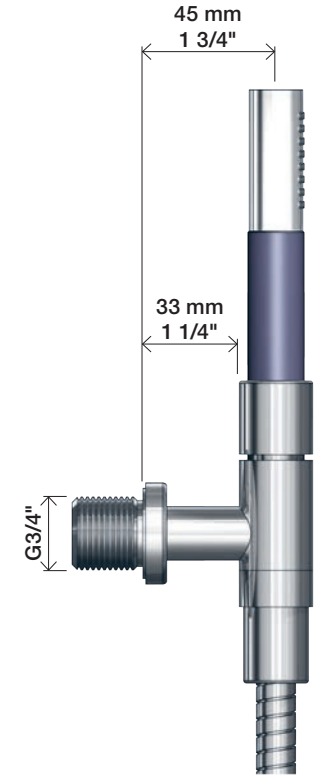

VOLA 070, 070R, 070-HT2

Fitting instruction
 Montageanleitung
 Monteringsvejledning
 Monteringsvægledning
 Montage hanleiding
 Manuel de montage

Data	Bar:	1	2	3	4	5
070/070R	(l/min) (Gal/min)	9 2.5	9 2.5	9 2.5	9 2.5	9 2.5
070-HT2	(l/min) (Gal/min)	9 2.5	12 3.2	15 4.0	17 4.5	19 5
	Max. 65°C. 150°F					

VR161:
 VR161K: 7 l/min - 1.8 Gal/min (Cal Green)

070

070R

070-HT2

1

2

3

2

Extension Verlängerung Forlængerdele Förlängning Verlengstukken Modification

T Min. 3 mm
Max. 65 mm

Y Min. 48 mm
Max. 110 mm

T	Y	VR2019
3 - 15 mm	110 - 98 mm	Std.
15 - 25 mm	98 - 88 mm	+10
25 - 35 mm	88 - 78 mm	+20
35 - 45 mm	78 - 68 mm	+30
45 - 55 mm	68 - 58 mm	+40
55 - 65 mm	58 - 48 mm	+50