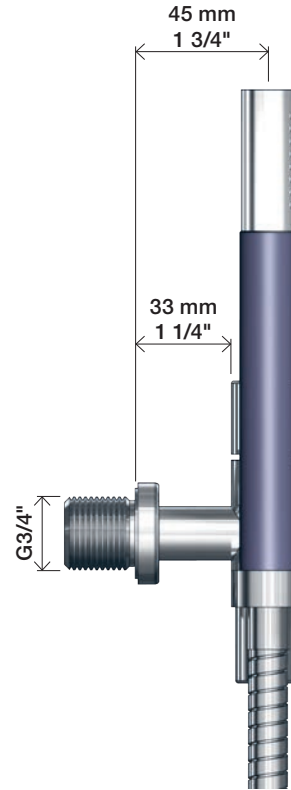

VOLA 070, 070R, 070-HT2

Fitting instruction
 Montageanleitung
 Monteringsvejledning
 Monteringsvægledning
 Montage hanleiding
 Manuel de montage

Data	Bar:	1	2	3	4	5
070/070R	(l/min) (Gal/min)	9 2.5	9 2.5	9 2.5	9 2.5	9 2.5
070-HT2	(l/min) (Gal/min)	9 2.5	12 3.2	15 4.0	17 4.5	19 5
	Max. 65°C. 150°F					

VR161:
 VR161K: 7 l/min - 1.8 Gal/min (Cal Green)

070

070R

070-HT2

1

2

3

2

Extension Verlängerung Forlængerdele Förlängning Verlengstukken Modification

T Min. 3 mm
Max. 65 mm

Y Min. 48 mm
Max. 110 mm

T	Y	VR2019
3 - 15 mm	110 - 98 mm	Std.
15 - 25 mm	98 - 88 mm	+10
25 - 35 mm	88 - 78 mm	+20
35 - 45 mm	78 - 68 mm	+30
45 - 55 mm	68 - 58 mm	+40
55 - 65 mm	58 - 48 mm	+50