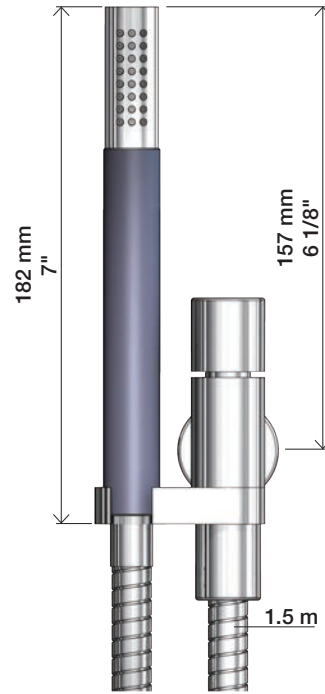

VOLA 070, 070R, 070-HT2

Fitting instruction
 Montageanleitung
 Monteringsvejledning
 Monteringsvægledning
 Montage hanleiding
 Manuel de montage

Data	Bar:	1	2	3	4	5
070/070R	(l/min) (Gal/min)	9 2.5	9 2.5	9 2.5	9 2.5	9 2.5
070-HT2	(l/min) (Gal/min)	9 2.5	12 3.2	15 4.0	17 4.5	19 5
	Max. 65°C. 150°F					

VR161:
 VR161K: 7 l/min - 1.8 Gal/min (Cal Green)

070

070R

070-HT2

1

2

3

2

Extension Verlängerung Forlængerdele Förlängning Verlengstukken Modification

T Min. 3 mm
Max. 65 mm

Y Min. 48 mm
Max. 110 mm

T	Y	VR2019
3 - 15 mm	110 - 98 mm	Std.
15 - 25 mm	98 - 88 mm	+10
25 - 35 mm	88 - 78 mm	+20
35 - 45 mm	78 - 68 mm	+30
45 - 55 mm	68 - 58 mm	+40
55 - 65 mm	58 - 48 mm	+50