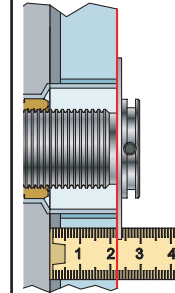

VOLA 070W

Fitting instruction
 Montageanleitung
 Monteringsvejledning
 Monteringsvægledning
 Montage hanleiding
 Manuel de montage

www.vola.com

070W_V1_40998356
 01-03-2023

vola

Data	Bar Psi	1	2	3	4	5
		14.5	29.0	43.5	58.0	72.5
	l/min Gal/min	23.1 6.1	32.7 8.6	40 10.6	46.2 12.2	51.6 13.6
	Max. 65°C. 150°F					

Min. flow: 20 l/min - 5.3 Gal/min.

Extension Verlängerung Forlængerdele Förlängning Verlengstücken Modification

T Min. 3 mm
 Max. 65 mm

Y Min. 48 mm
 Max. 110 mm

T	Y	VR2019
3 - 15 mm	110 - 98 mm	Std.
15 - 25 mm	98 - 88 mm	+10
25 - 35 mm	88 - 78 mm	+20
35 - 45 mm	78 - 68 mm	+30
45 - 55 mm	68 - 58 mm	+40
55 - 65 mm	58 - 48 mm	+50