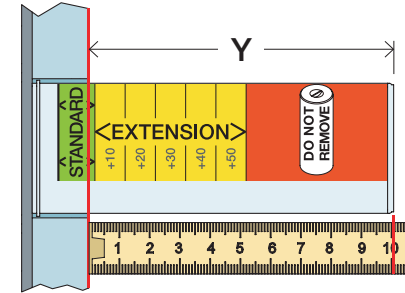

VOLA 070W

Fitting instruction
 Montageanleitung
 Monteringsvejledning
 Monteringsvægledning
 Montage hanleiding
 Manuel de montage

www.vola.com

070W_V1_40998356
 01-03-2023

vola

Data	Bar Psi	1	2	3	4	5
		14.5	29.0	43.5	58.0	72.5
	l/min Gal/min	23.1 6.1	32.7 8.6	40 10.6	46.2 12.2	51.6 13.6
	Max. 65°C. 150°F					

Min. flow: 20 l/min - 5.3 Gal/min.

Extension Verlängerung Forlængerdele Förlängning Verlengstücken Modification

T Min. 3 mm
 Max. 65 mm

Y Min. 48 mm
 Max. 110 mm

T	Y	VR2019
3 - 15 mm	110 - 98 mm	Std.
15 - 25 mm	98 - 88 mm	+10
25 - 35 mm	88 - 78 mm	+20
35 - 45 mm	78 - 68 mm	+30
45 - 55 mm	68 - 58 mm	+40
55 - 65 mm	58 - 48 mm	+50