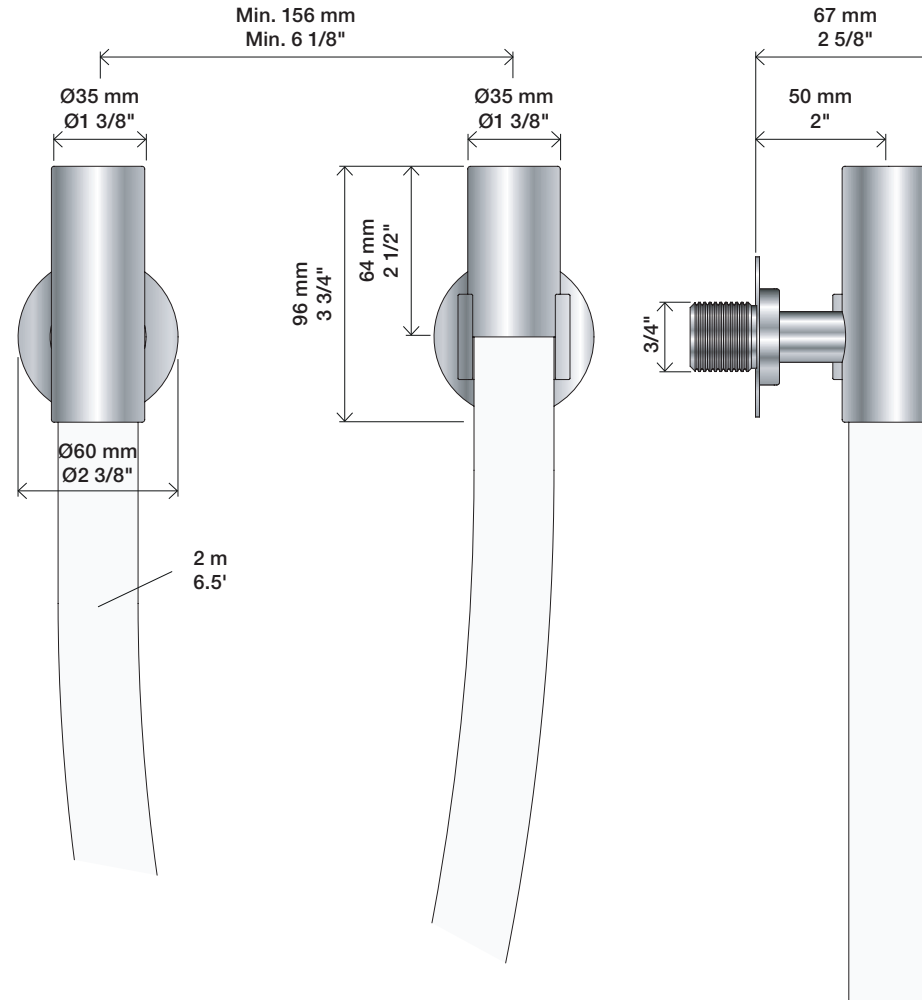

VOLA 070W

Fitting instruction
 Montageanleitung
 Monteringsvejledning
 Monteringsvægledning
 Montage hanleiding
 Manuel de montage

www.vola.com

070W_V1_40998356
 01-03-2023

vola

Data	Bar Psi	1	2	3	4	5
		14.5	29.0	43.5	58.0	72.5
	l/min Gal/min	23.1 6.1	32.7 8.6	40 10.6	46.2 12.2	51.6 13.6
	Max. 65°C. 150°F					

Min. flow: 20 l/min - 5.3 Gal/min.

Extension Verlängerung Forlængerdele Förlängning Verlengstücken Modification

T Min. 3 mm
 Max. 65 mm

Y Min. 48 mm
 Max. 110 mm

T	Y	VR2019
3 - 15 mm	110 - 98 mm	Std.
15 - 25 mm	98 - 88 mm	+10
25 - 35 mm	88 - 78 mm	+20
35 - 45 mm	78 - 68 mm	+30
45 - 55 mm	68 - 58 mm	+40
55 - 65 mm	58 - 48 mm	+50