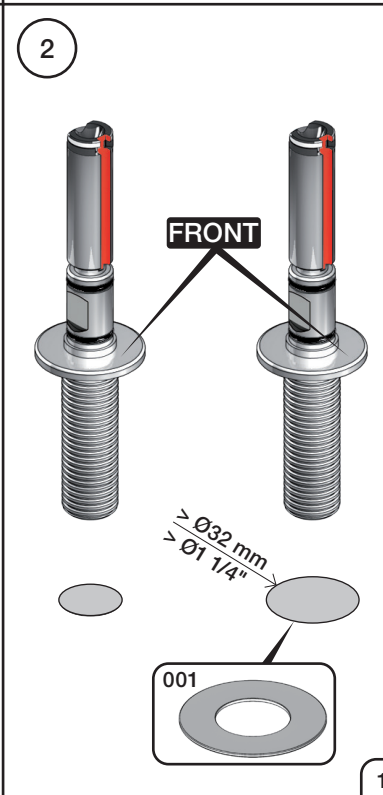

VOLA 090, 090A, 090B:
 VOLA 090C, 090D, 090E:
 VOLA 090G, 090H, 090I, 090V:

1 - 4

VOLA 090FM:

5

Fitting instruction Monteringsvægledning
 Montageanleitung Montage hanledning
 Monteringsvejledning Manuel de montage

04/00045
 04/00109

www.vola.com

vola

mnt_090_V4_40999824
 21-11-2023

mm:	Ø	H	D	h
090	19	210	200	145
090A	19	110	85	40
090B	19	185	100	114
090C	24	185	100	114
090D	24	220	200	130
090E	24	170	200	65
090G	19	185	140	105
090H	19	265	220	155
090I	19	325	220	215
090V	19	355	145	270

Inches:	Ø	H	D	h
090	3/4"	8 1/4"	8"	5 3/4"
090A	3/4"	4 1/4"	3 1/2"	1 1/2"
090B	3/4"	7"	4"	4 1/2"
090C	1"	7"	4"	4 1/2"
090D	1"	8 3/4"	8"	5"
090E	1"	6 3/4"	8"	2 1/2"
090G	3/4"	7"	5 1/2"	4"
090H	3/4"	10 1/2"	8 5/8"	6"
090I	3/4"	12 3/4"	8 5/8"	8 1/2"
090V	3/4"	14"	5 3/4"	10 1/2"

634D-40* - Oct. 2014:
 Not backward compatible.
 Nicht abwärtskompatibel.
 Ikke bagudkompatibel.
 Inte bakåtcompatibel.
 Niet achterwaarts compatibel.
 Pas rétrocompatible.

VR090D/C: VR623, VR624C, 4xVR631, VR1902
 VR090D/C-40: VR623, VR624C, 2xVR631, 2xVR632, VR1902
 VR437: VR98, 2xVR444, VR450, VR451