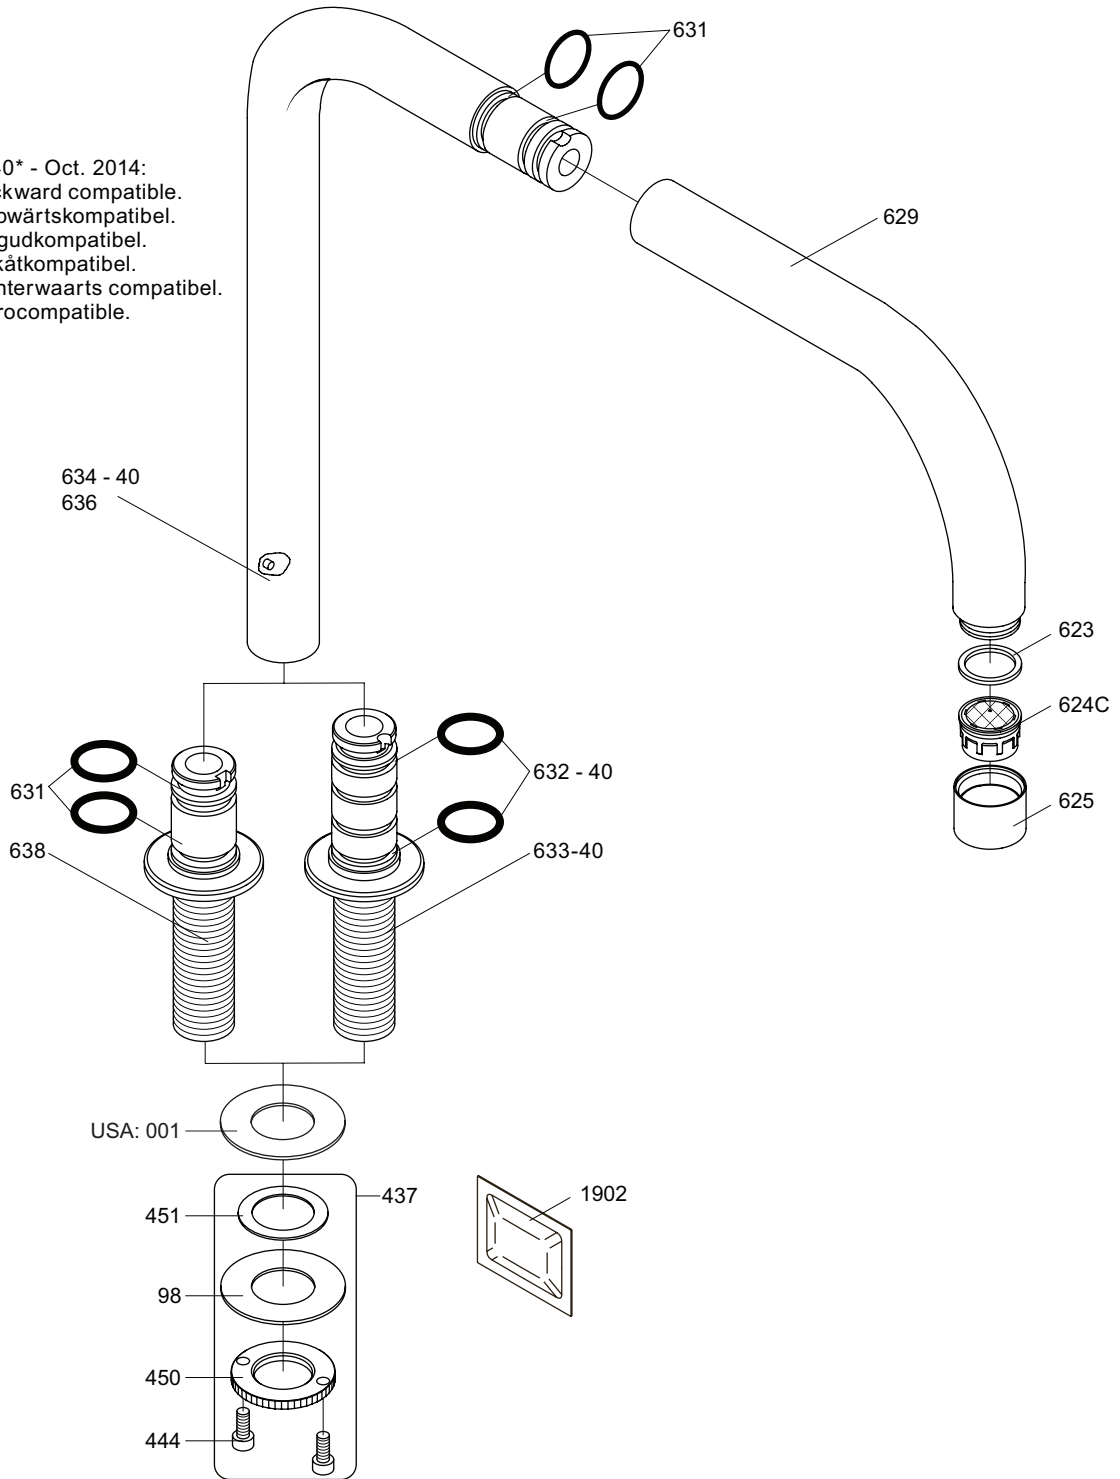

VOLA 090, 090A, 090B:
 VOLA 090C, 090D, 090E:
 VOLA 090G, 090H, 090I, 090V:

1 - 4

VOLA 090FM:

5

Fitting instruction Monteringsvægledning
 Montageanleitung Montage hanledning
 Monteringsvejledning Manuel de montage

04/00045
 04/00109

www.vola.com

vola

mnt_090_V4_40999824
 21-11-2023

mm:	Ø	H	D	h
090	19	210	200	145
090A	19	110	85	40
090B	19	185	100	114
090C	24	185	100	114
090D	24	220	200	130
090E	24	170	200	65
090G	19	185	140	105
090H	19	265	220	155
090I	19	325	220	215
090V	19	355	145	270

Inches:	Ø	H	D	h
090	3/4"	8 1/4"	8"	5 3/4"
090A	3/4"	4 1/4"	3 1/2"	1 1/2"
090B	3/4"	7"	4"	4 1/2"
090C	1"	7"	4"	4 1/2"
090D	1"	8 3/4"	8"	5"
090E	1"	6 3/4"	8"	2 1/2"
090G	3/4"	7"	5 1/2"	4"
090H	3/4"	10 1/2"	8 5/8"	6"
090I	3/4"	12 3/4"	8 5/8"	8 1/2"
090V	3/4"	14"	5 3/4"	10 1/2"

634D-40* - Oct. 2014:
 Not backward compatible.
 Nicht abwärtskompatibel.
 Ikke bagudkompatibel.
 Inte bakåtcompatibel.
 Niet achterwaarts compatibel.
 Pas rétrocompatible.

VR090D/C: VR623, VR624C, 4xVR631, VR1902
 VR090D/C-40: VR623, VR624C, 2xVR631, 2xVR632, VR1902
 VR437: VR98, 2xVR444, VR450, VR451