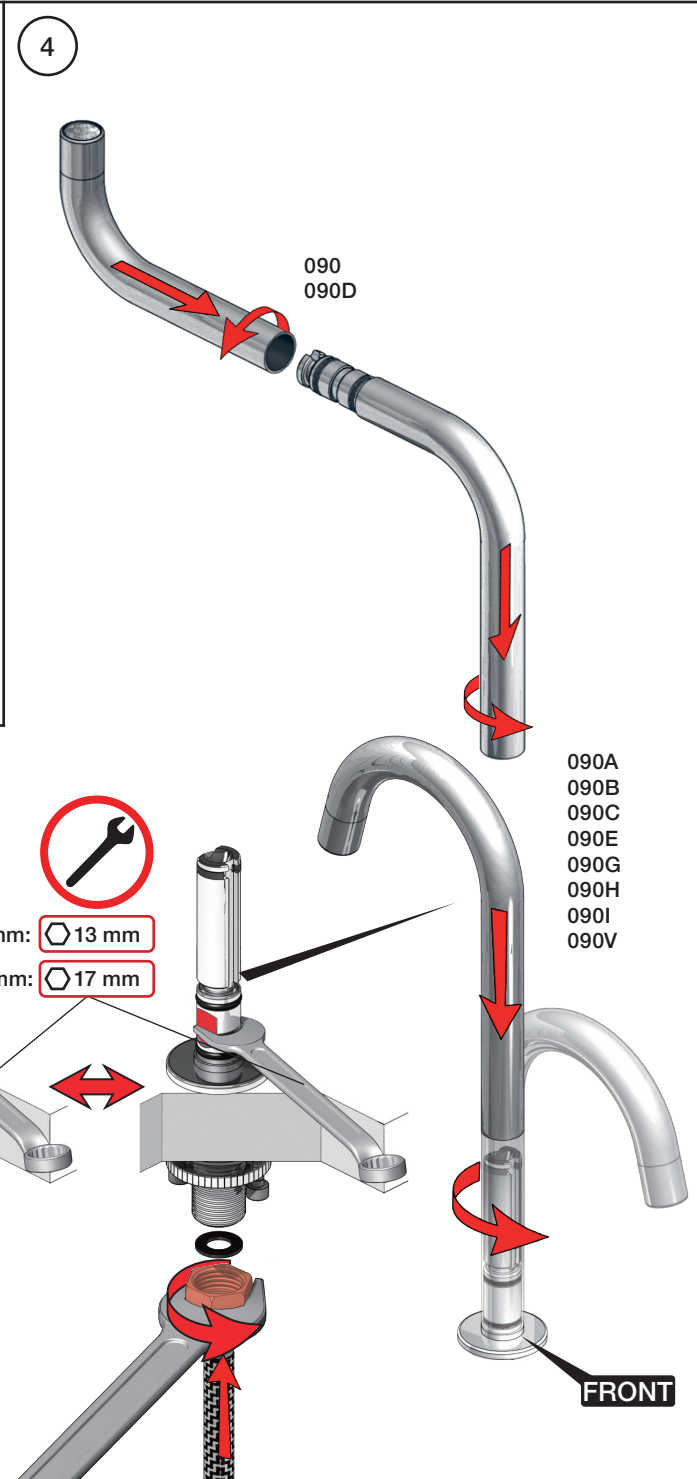

VOLA 090, 090A, 090B:
 VOLA 090C, 090D, 090E:
 VOLA 090G, 090H, 090I, 090V:

1 - 4

VOLA 090FM:

5

Fitting instruction Monteringsvægledning
 Montageanleitung Montage hanledning
 Monteringsvejledning Manuel de montage

04/00045
 04/00109

www.vola.com

vola

mnt_090_V4_40999824
 21-11-2023

mm:	Ø	H	D	h
090	19	210	200	145
090A	19	110	85	40
090B	19	185	100	114
090C	24	185	100	114
090D	24	220	200	130
090E	24	170	200	65
090G	19	185	140	105
090H	19	265	220	155
090I	19	325	220	215
090V	19	355	145	270

Inches:	Ø	H	D	h
090	3/4"	8 1/4"	8"	5 3/4"
090A	3/4"	4 1/4"	3 1/2"	1 1/2"
090B	3/4"	7"	4"	4 1/2"
090C	1"	7"	4"	4 1/2"
090D	1"	8 3/4"	8"	5"
090E	1"	6 3/4"	8"	2 1/2"
090G	3/4"	7"	5 1/2"	4"
090H	3/4"	10 1/2"	8 5/8"	6"
090I	3/4"	12 3/4"	8 5/8"	8 1/2"
090V	3/4"	14"	5 3/4"	10 1/2"

634E-40* - Oct. 2014:
 Not backward compatible.
 Nicht abwärtskompatibel.
 Ikke bagudkompatibel.
 Inte bakåtcompatibel.
 Niet achterwaarts compatibel.
 Pas rétrocompatible.

VR090D/C: VR623, VR624C, 4xVR631, VR1902
 VR090D/C-40: VR623, VR624C, 2xVR631, 2xVR632, VR1902
 VR437: VR98, 2xVR444, VR450, VR451