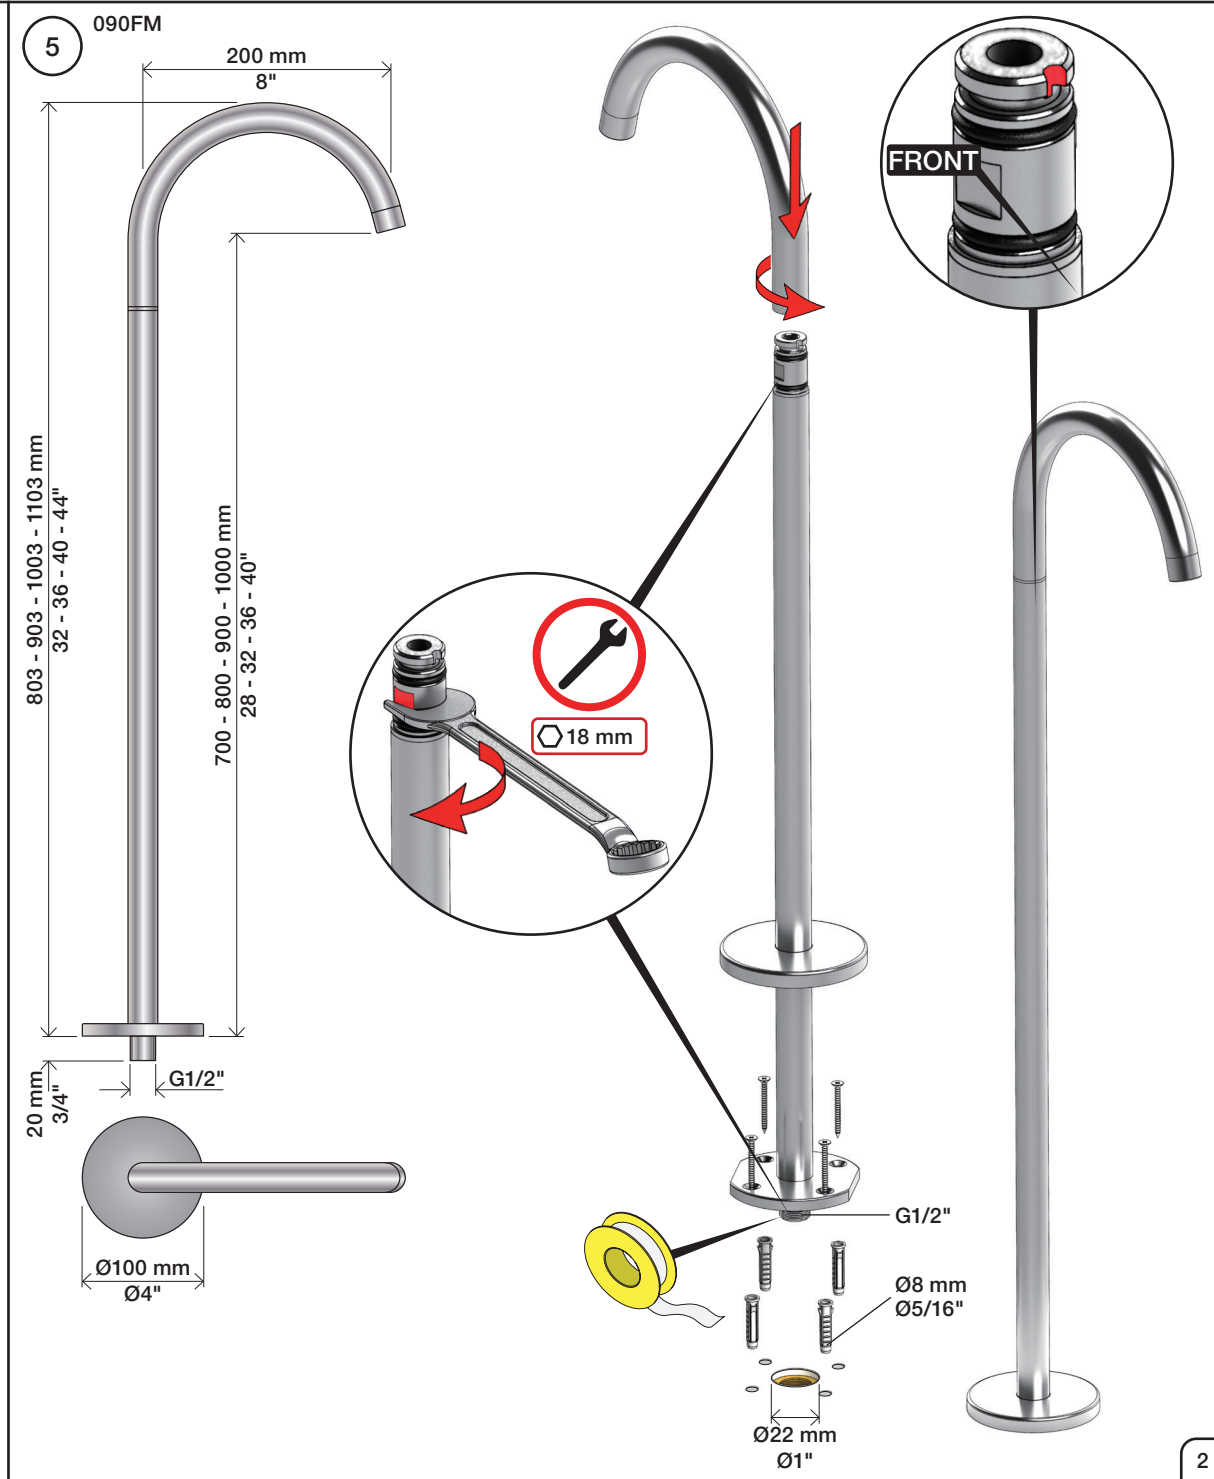

VOLA 090, 090A, 090B:
 VOLA 090C, 090D, 090E:
 VOLA 090G, 090H, 090I, 090V:

1 - 4

VOLA 090FM:

5

Fitting instruction Monteringsvægledning
 Montageanleitung Montage hanledning
 Monteringsvejledning Manuel de montage

04/00045
 04/00109

www.vola.com

vola

mnt_090_V4_40999824
 21-11-2023

mm:	Ø	H	D	h
090	19	210	200	145
090A	19	110	85	40
090B	19	185	100	114
090C	24	185	100	114
090D	24	220	200	130
090E	24	170	200	65
090G	19	185	140	105
090H	19	265	220	155
090I	19	325	220	215
090V	19	355	145	270

Inches:	Ø	H	D	h
090	3/4"	8 1/4"	8"	5 3/4"
090A	3/4"	4 1/4"	3 1/2"	1 1/2"
090B	3/4"	7"	4"	4 1/2"
090C	1"	7"	4"	4 1/2"
090D	1"	8 3/4"	8"	5"
090E	1"	6 3/4"	8"	2 1/2"
090G	3/4"	7"	5 1/2"	4"
090H	3/4"	10 1/2"	8 5/8"	6"
090I	3/4"	12 3/4"	8 5/8"	8 1/2"
090V	3/4"	14"	5 3/4"	10 1/2"

634E-40* - Oct. 2014:
 Not backward compatible.
 Nicht abwärtskompatibel.
 Ikke bagudkompatibel.
 Inte bakåtcompatibel.
 Niet achterwaarts compatibel.
 Pas rétrocompatible.

VR090D/C: VR623, VR624C, 4xVR631, VR1902
 VR090D/C-40: VR623, VR624C, 2xVR631, 2xVR632, VR1902
 VR437: VR98, 2xVR444, VR450, VR451