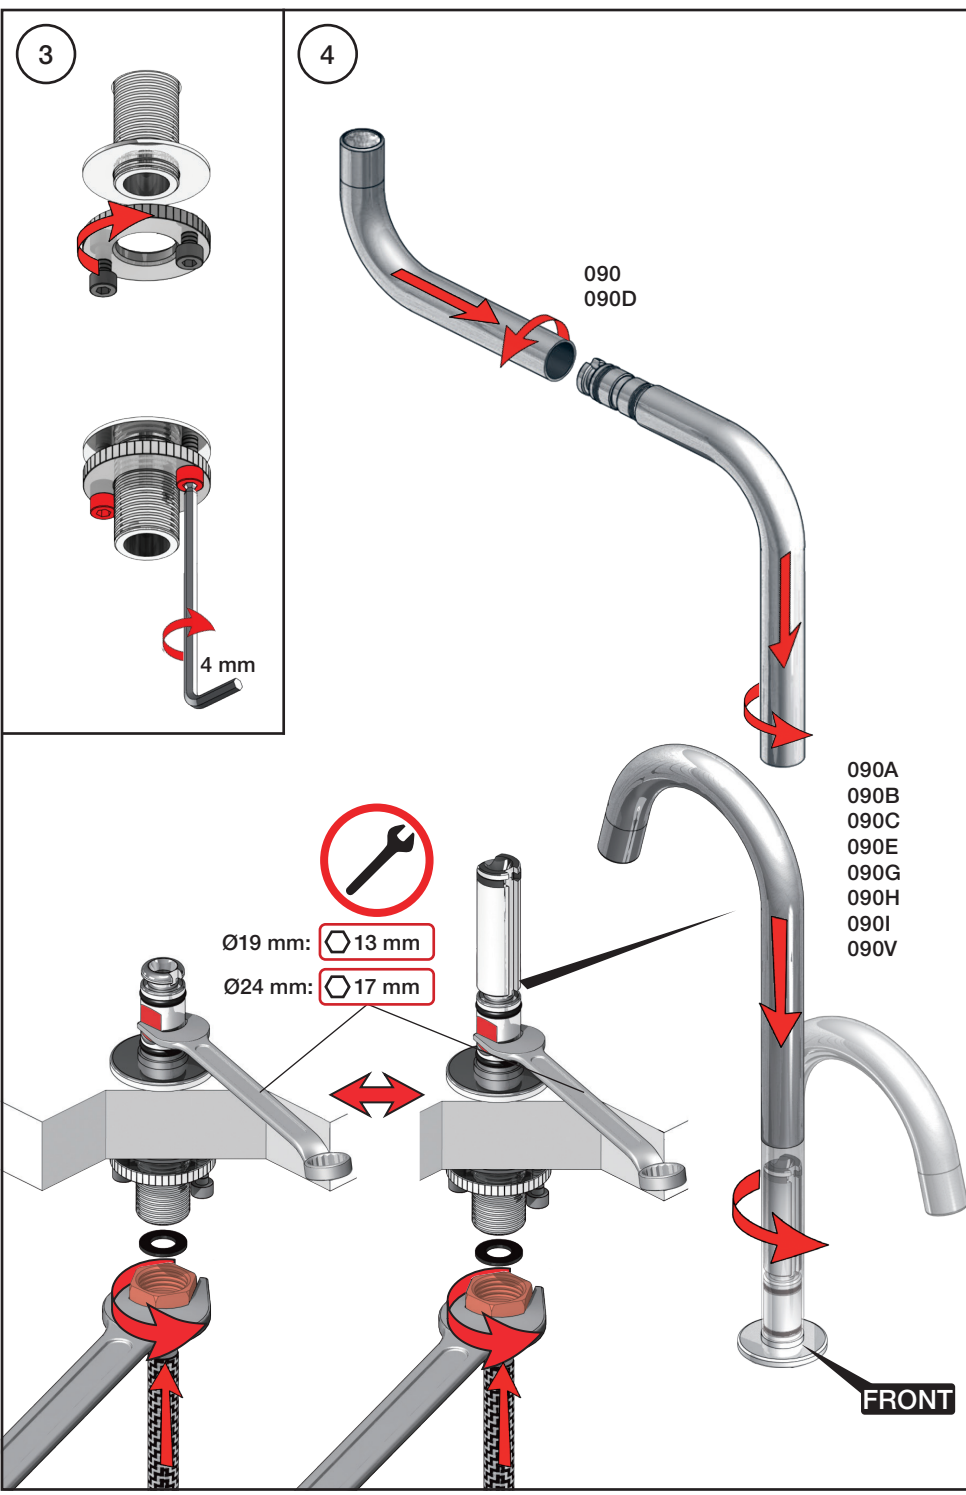

VOLA 090, 090A, 090B:
 VOLA 090C, 090D, 090E:
 VOLA 090G, 090H, 090I, 090V:

1 - 4

VOLA 090FM:

5

Fitting instruction Monteringsvægledning
 Montageanleitung Montage hanledning
 Monteringsvejledning Manuel de montage

04/00045
 04/00109

www.vola.com

mnt_090_V4_40999824
 21-11-2023

mm:	Ø	H	D	h
090	19	210	200	145
090A	19	110	85	40
090B	19	185	100	114
090C	24	185	100	114
090D	24	220	200	130
090E	24	170	200	65
090G	19	185	140	105
090H	19	265	220	155
090I	19	325	220	215
090V	19	355	145	270

Inches:	Ø	H	D	h
090	3/4"	8 1/4"	8"	5 3/4"
090A	3/4"	4 1/4"	3 1/2"	1 1/2"
090B	3/4"	7"	4"	4 1/2"
090C	1"	7"	4"	4 1/2"
090D	1"	8 3/4"	8"	5"
090E	1"	6 3/4"	8"	2 1/2"
090G	3/4"	7"	5 1/2"	4"
090H	3/4"	10 1/2"	8 5/8"	6"
090I	3/4"	12 3/4"	8 5/8"	8 1/2"
090V	3/4"	14"	5 3/4"	10 1/2"

634E-40* - Oct. 2014:
 Not backward compatible.
 Nicht abwärtskompatibel.
 Ikke bagudkompatibel.
 Inte bakåtcompatibel.
 Niet achterwaarts compatibel.
 Pas rétrocompatible.

VR090D/C: VR623, VR624C, 4xVR631, VR1902
 VR1992: VR97, VR98, VR99