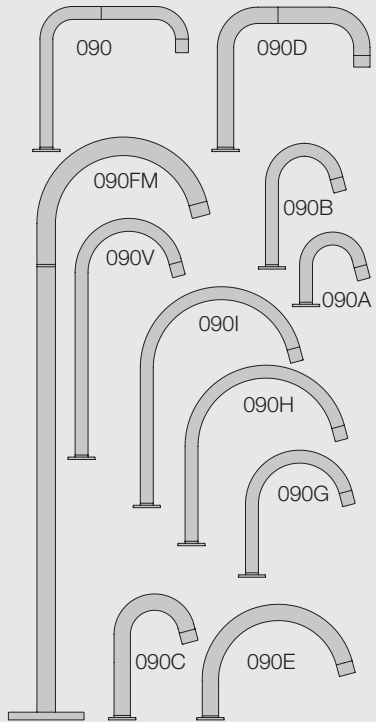

VOLA 090, 090A, 090B:
 VOLA 090C, 090D, 090E:
 VOLA 090G, 090H, 090I, 090V:

1 - 4

VOLA 090FM:

5

Fitting instruction Monteringsvægledning
 Montageanleitung Montage hanledning
 Monteringsvejledning Manuel de montage

04/00045
 04/00109

www.vola.com

mnt_090_V4_40999824
 21-11-2023

mm:	Ø	H	D	h
090	19	210	200	145
090A	19	110	85	40
090B	19	185	100	114
090C	24	185	100	114
090D	24	220	200	130
090E	24	170	200	65
090G	19	185	140	105
090H	19	265	220	155
090I	19	325	220	215
090V	19	355	145	270

Inches:	Ø	H	D	h
090	3/4"	8 1/4"	8"	5 3/4"
090A	3/4"	4 1/4"	3 1/2"	1 1/2"
090B	3/4"	7"	4"	4 1/2"
090C	1"	7"	4"	4 1/2"
090D	1"	8 3/4"	8"	5"
090E	1"	6 3/4"	8"	2 1/2"
090G	3/4"	7"	5 1/2"	4"
090H	3/4"	10 1/2"	8 5/8"	6"
090I	3/4"	12 3/4"	8 5/8"	8 1/2"
090V	3/4"	14"	5 3/4"	10 1/2"