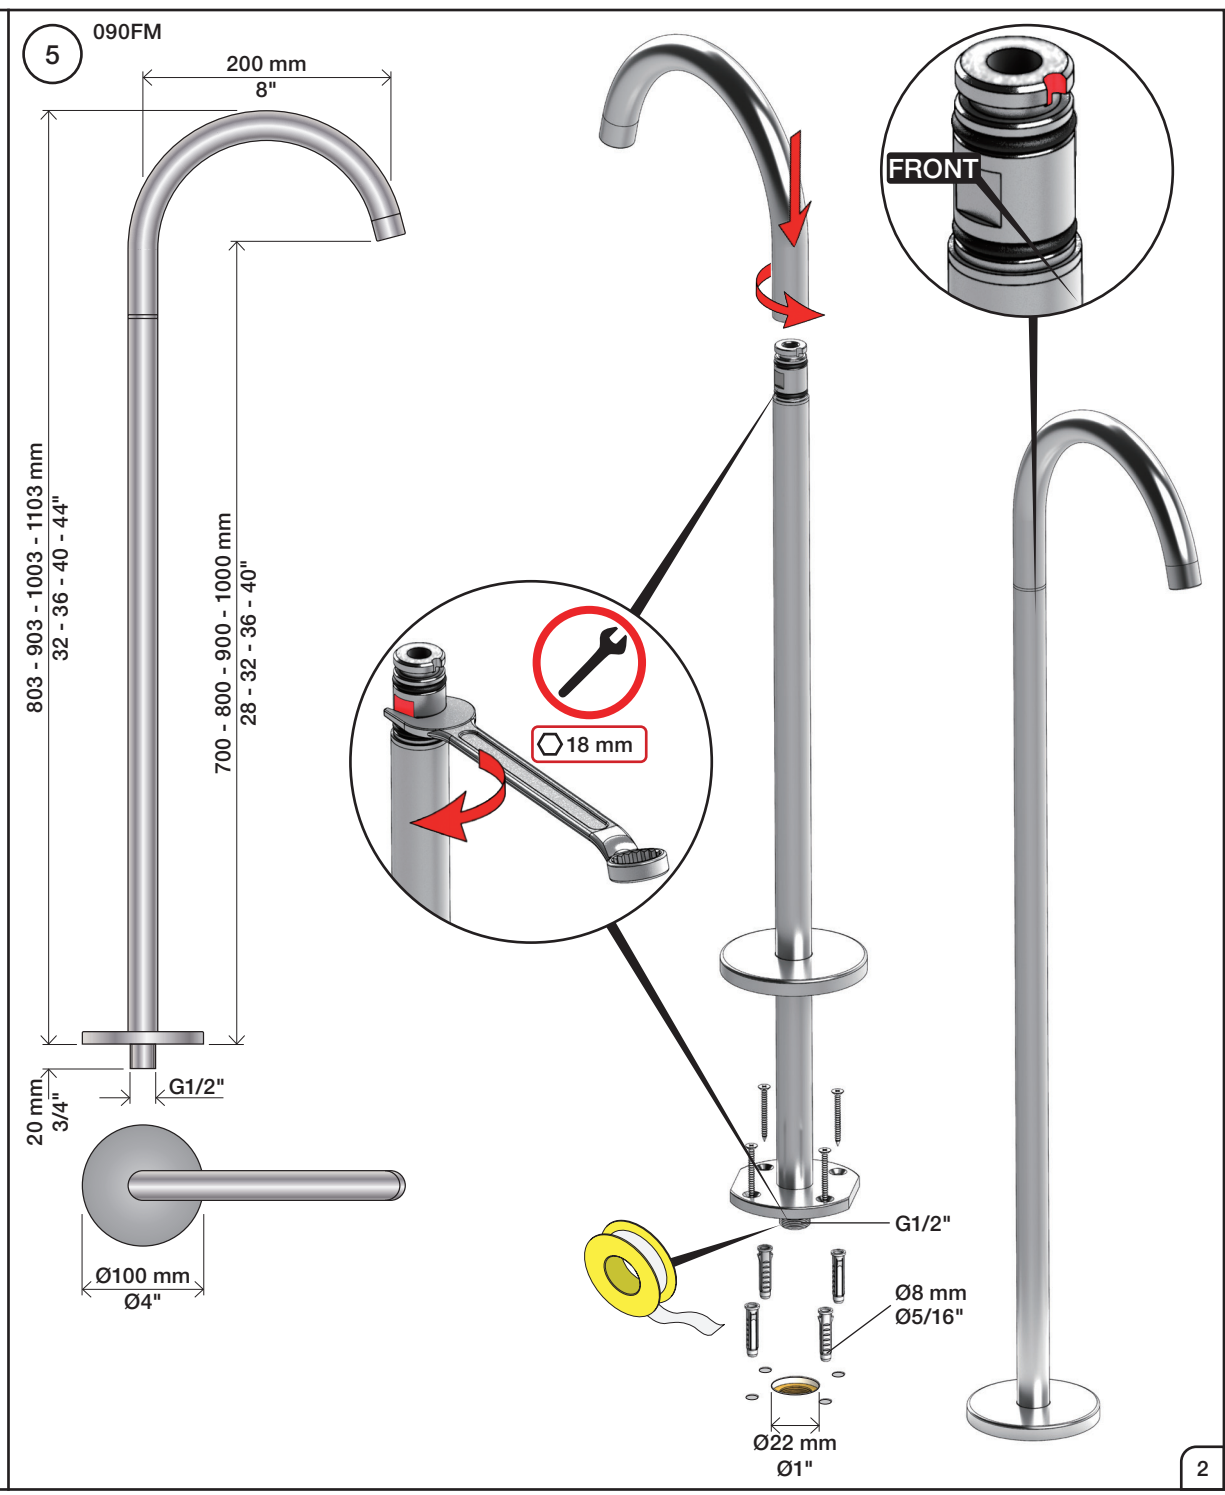

VOLA 090, 090A, 090B:
 VOLA 090C, 090D, 090E:
 VOLA 090G, 090H, 090I, 090V:

1 - 4

VOLA 090FM:

5

Fitting instruction Monteringsvægledning
 Montageanleitung Montage hanledning
 Monteringsvejledning Manuel de montage

04/00045
 04/00109

www.vola.com

mnt_090_V4_40999824
 21-11-2023

mm:	Ø	H	D	h
090	19	210	200	145
090A	19	110	85	40
090B	19	185	100	114
090C	24	185	100	114
090D	24	220	200	130
090E	24	170	200	65
090G	19	185	140	105
090H	19	265	220	155
090I	19	325	220	215
090V	19	355	145	270

Inches:	Ø	H	D	h
090	3/4"	8 1/4"	8"	5 3/4"
090A	3/4"	4 1/4"	3 1/2"	1 1/2"
090B	3/4"	7"	4"	4 1/2"
090C	1"	7"	4"	4 1/2"
090D	1"	8 3/4"	8"	5"
090E	1"	6 3/4"	8"	2 1/2"
090G	3/4"	7"	5 1/2"	4"
090H	3/4"	10 1/2"	8 5/8"	6"
090I	3/4"	12 3/4"	8 5/8"	8 1/2"
090V	3/4"	14"	5 3/4"	10 1/2"

634E-40* - Oct. 2014:
 Not backward compatible.
 Nicht abwärtskompatibel.
 Ikke bagudkompatibel.
 Inte bakåtcompatibel.
 Niet achterwaarts compatibel.
 Pas rétrocompatible.

VR090D/C: VR623, VR624C, 4xVR631, VR1902
 VR1992: VR97, VR98, VR99