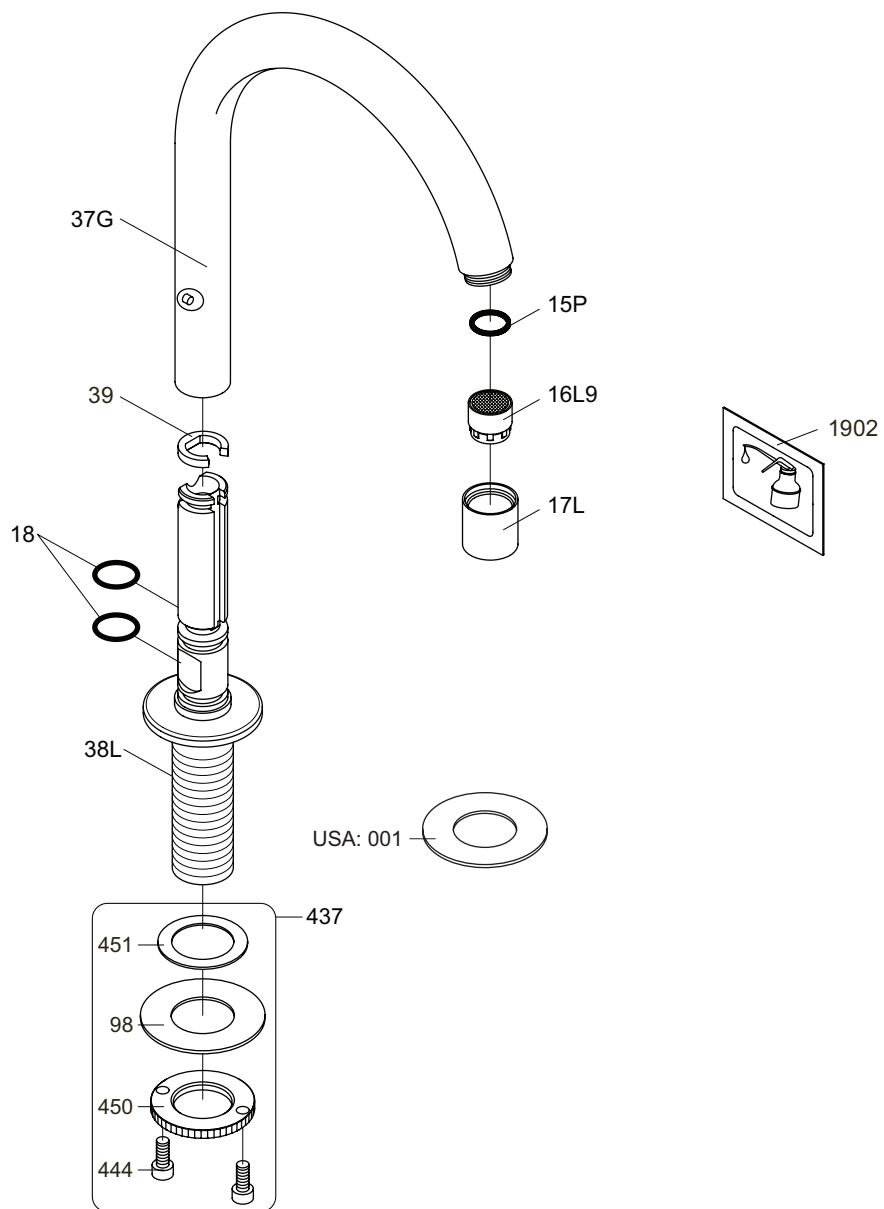

VOLA 090, 090A, 090B:
 VOLA 090C, 090D, 090E:
 VOLA 090G, 090H, 090I, 090V:

1 - 4

VOLA 090FM:

5

Fitting instruction Monteringsvægledning
 Montageanleitung Montage hanledning
 Monteringsvejledning Manuel de montage

04/00045
 04/00109

www.vola.com

mnt_090_V4_40999824
 21-11-2023

mm:	Ø	H	D	h
090	19	210	200	145
090A	19	110	85	40
090B	19	185	100	114
090C	24	185	100	114
090D	24	220	200	130
090E	24	170	200	65
090G	19	185	140	105
090H	19	265	220	155
090I	19	325	220	215
090V	19	355	145	270

Inches:	Ø	H	D	h
090	3/4"	8 1/4"	8"	5 3/4"
090A	3/4"	4 1/4"	3 1/2"	1 1/2"
090B	3/4"	7"	4"	4 1/2"
090C	1"	7"	4"	4 1/2"
090D	1"	8 3/4"	8"	5"
090E	1"	6 3/4"	8"	2 1/2"
090G	3/4"	7"	5 1/2"	4"
090H	3/4"	10 1/2"	8 5/8"	6"
090I	3/4"	12 3/4"	8 5/8"	8 1/2"
090V	3/4"	14"	5 3/4"	10 1/2"