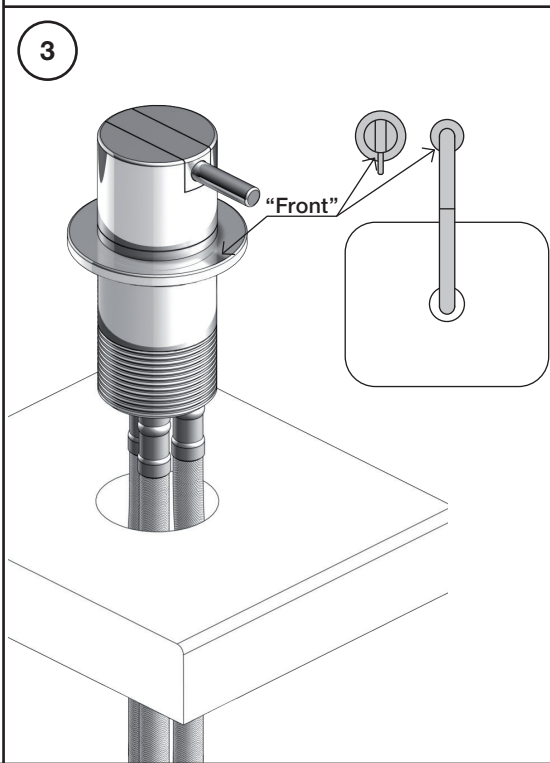

VOLA 500, 590, 500T1
 VOLA 2500
 VOLA SC1, SC3, SC5, SC7, SC9, SC10, SC12

Fitting instruction
 Montageanleitung
 Monteringsvejledning
 Monteringsvægledning
 Montage hanleiding
 Manuel de montage

04/00027
 04/00038

500/2500:

2500:

500: Ø10
500US: Ø3/8"

- VR1277K: VR22, VR2269, VR1277
- VR434: 2xVR455, VR445, VR446, VR502
- NR.11: VR20, VR22, VR1273, VR1274, VR1275

vola
Lunavej 2
DK-8700 Horsens
Tlf : + 45 7023 5500
sales@vola.com
www.vola.com