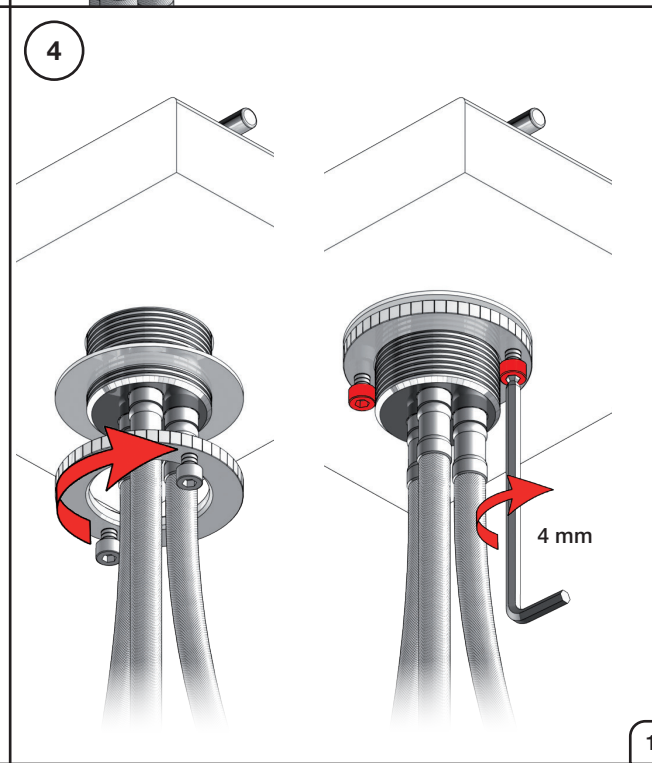

500/2500:

2500:

500: Ø10
500US: Ø3/8"

- VR1277K: VR22, VR2269, VR1277
- VR434: 2xVR455, VR445, VR446, VR502
- NR.11: VR20, VR22, VR1273, VR1274, VR1275

vola
Lunavej 2
DK-8700 Horsens
Tlf : + 45 7023 5500
sales@vola.com
www.vola.com