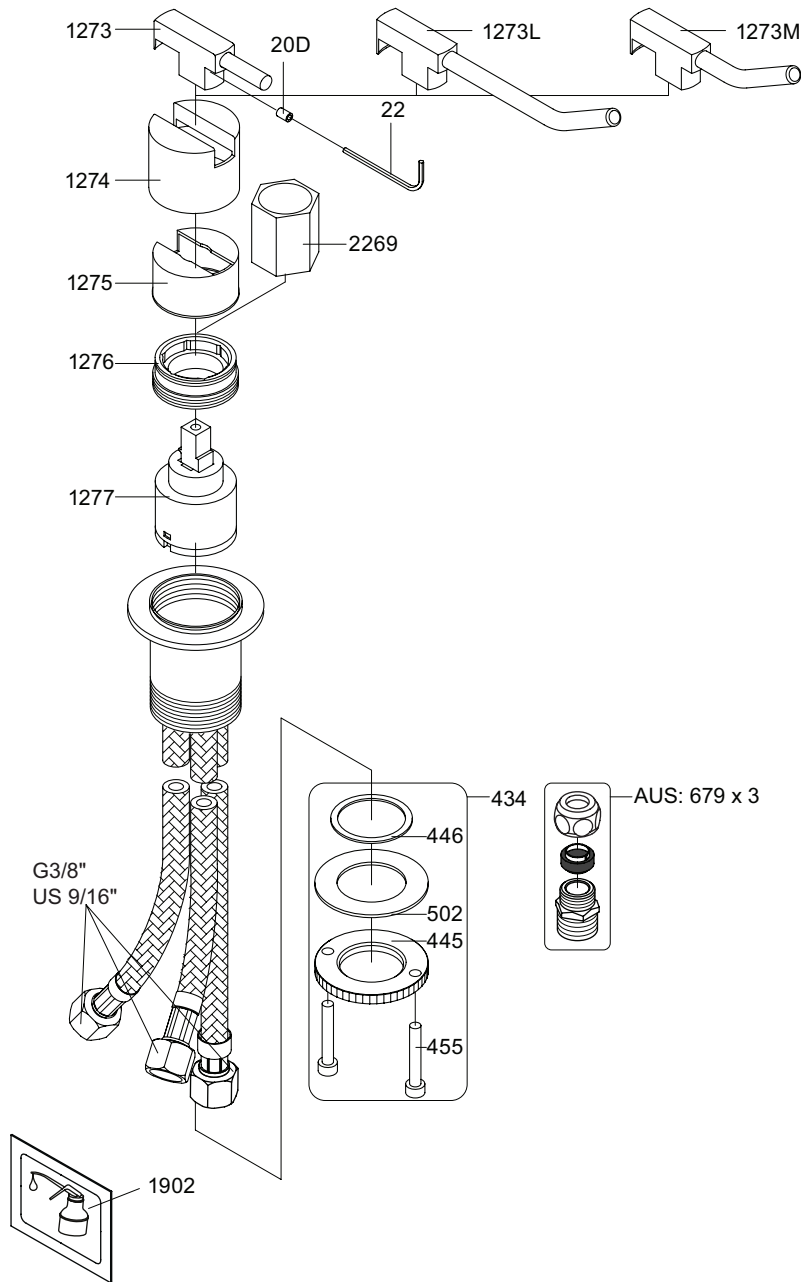

VOLA 500, 590, 500T1
 VOLA 2500
 VOLA SC1, SC3, SC5, SC7, SC9, SC10, SC12

Fitting instruction
 Montageanleitung
 Monteringsvejledning
 Monteringsvægledning
 Montage hanleiding
 Manuel de montage

04/00027
 04/00038

www.vola.com

500 - 2500_V0_40998137
 02-10-2023

Data, 3 Bar /43.5 Psi:

	l/min.	Gal/min.
500:	14,5	3,8
590:	9,0	2,4
500-T1:	11,0	2,9
2500:	18,7	4,9
SC1:	18,7	4,9
SC5, 7:	18,0	4,8
SC9:	11,0	2,9

Max. 65°C, 150°F

500/2500:

2500:

500: Ø10
500US: Ø3/8"

- VR1277K: VR22, VR2269, VR1277
- VR434: 2xVR455, VR445, VR446, VR502
- NR.11: VR20, VR22, VR1273, VR1274, VR1275

vola
Lunavej 2
DK-8700 Horsens
Tlf : + 45 7023 5500
sales@vola.com
www.vola.com