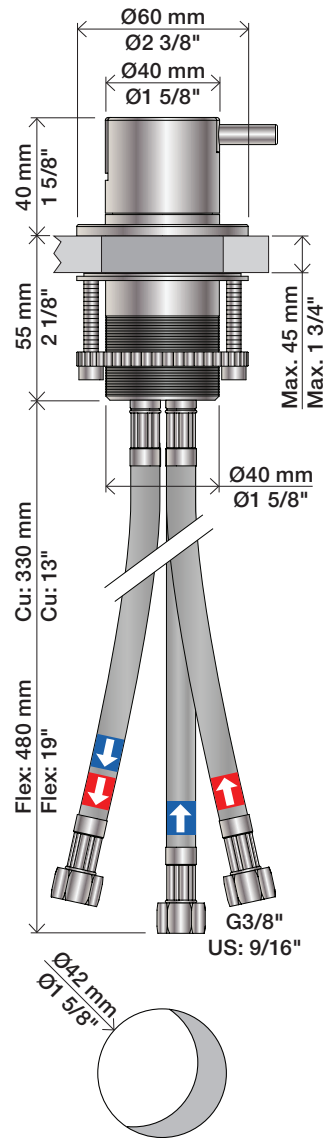

VOLA 500, 590, 500T1
 VOLA 2500
 VOLA SC1, SC3, SC5, SC7, SC9, SC10, SC12

Fitting instruction
 Montageanleitung
 Monteringsvejledning
 Monteringsvægledning
 Montage hanleiding
 Manuel de montage

04/00027
 04/00038

www.vola.com

500 - 2500_V0_40998137
 02-10-2023

Data, 3 Bar /43.5 Psi:

	l/min.	Gal/min.
500:	14,5	3,8
590:	9,0	2,4
500-T1:	11,0	2,9
2500:	18,7	4,9
SC1:	18,7	4,9
SC5, 7:	18,0	4,8
SC9:	11,0	2,9

Max. 65°C, 150°F

500/2500:

2500:

500: Ø10
500US: Ø3/8"

- VR1277K: VR22, VR2269, VR1277
- VR434: 2xVR455, VR445, VR446, VR502
- NR.11: VR20, VR22, VR1273, VR1274, VR1275

vola
Lunavej 2
DK-8700 Horsens
Tlf : + 45 7023 5500
sales@vola.com
www.vola.com

VOLA 2500, SC1

Date
Jan. 23

Rev.
4

Sheet
SB 10.15