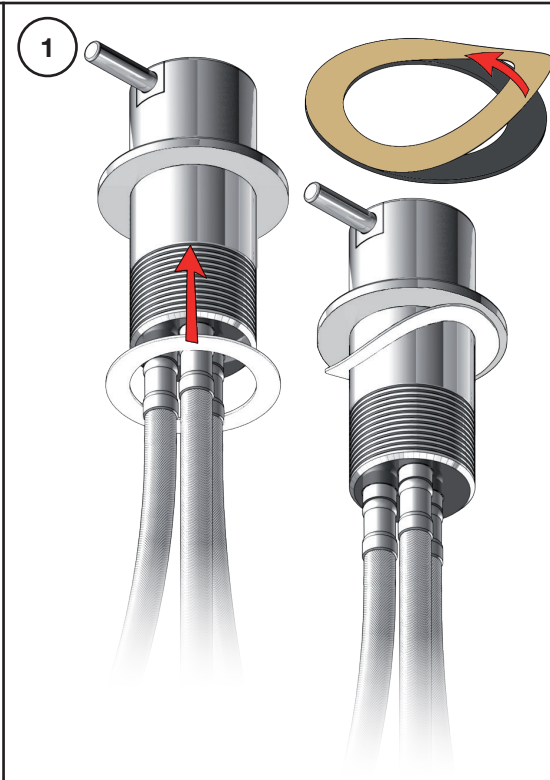

VOLA 500, 590, 500T1
 VOLA 2500
 VOLA SC1, SC3, SC5, SC7, SC9, SC10, SC12

Fitting instruction
 Montageanleitung
 Monteringsvejledning
 Monteringsvægledning
 Montage hanleiding
 Manuel de montage

04/00027
 04/00038

500/2500:

2500:

500: Ø10
500US: Ø3/8"

- VR1277K: VR22, VR2269, VR1277
- VR434: 2xVR455, VR445, VR446, VR502
- NR.11: VR20, VR22, VR1273, VR1274, VR1275

vola
Lunavej 2
DK-8700 Horsens
Tlf : + 45 7023 5500
sales@vola.com
www.vola.com