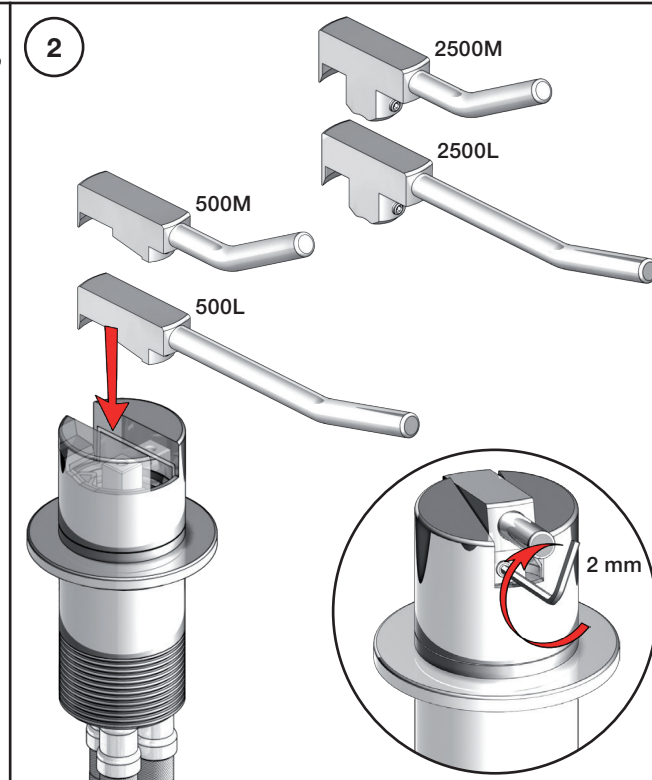

VOLA 500, 590, 500T1
 VOLA 2500
 VOLA SC1, SC3, SC5, SC7, SC9, SC10, SC12

Fitting instruction
 Montageanleitung
 Monteringsvejledning
 Monteringsvægledning
 Montage hanleiding
 Manuel de montage

04/00027
 04/00038

500/2500:

2500:

500: Ø10
500US: Ø3/8"

- VR1277K: VR22, VR2269, VR1277
- VR434: 2xVR455, VR445, VR446, VR502
- NR.11: VR20, VR22, VR1273, VR1274, VR1275

vola
Lunavej 2
DK-8700 Horsens
Tlf : + 45 7023 5500
sales@vola.com
www.vola.com