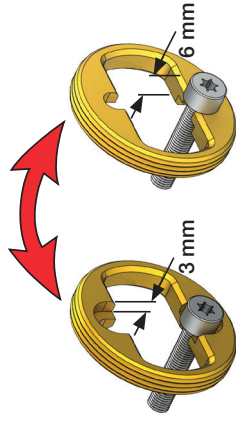

VOLA NR.41  
 VOLA VR512  
 VOLA 4002/L/V, 4003

**Do not cut the membrane**  
**Die Membran nicht schneiden**  
**Skær ikke membranen**  
**Skär inte membranet**  
**Snij het membraan niet door**  
**Ne coupez pas la membrane**  
**No cortar la membrana**

NR.41:

1

VR512:  
 4002/L/V:  
 4003:

2

NR 41

NR 41 - 1

		A
VR3279	16 mm	31 - 36 mm
VR3279B	12 mm	27 - 32 mm
VR3279C	8 mm	23 - 28 mm

NR 41 - 2

www.vola.com

vola

mnt\_NR41\_40998512\_V1

©VOLA A/S 5 705230 296593

VR512  
4002L

4002V  
4003

4002L/V:  
4003:

A: 10 - 20 mm = M5x25  
A: 20 - 29 mm = M5x35

VR513A:	
Standard	3 - 15 mm
Fliesen:	15 - 25 mm
Fliser:	25 - 35 mm
Tegels:	35 - 45 mm
Carreaux:	45 - 55 mm
	55 - 65 mm