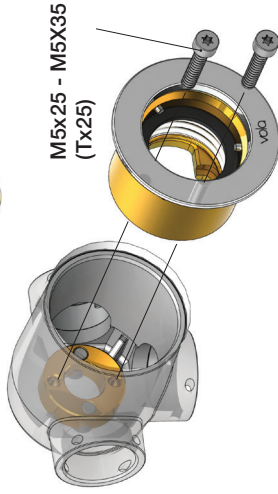

NR.41:

1

VR512:  
 4002/L/V:  
 4003:

2

NR 41

NR 41 - 1

		A
VR3279	16 mm	31 - 36 mm
VR3279B	12 mm	27 - 32 mm
VR3279C	8 mm	23 - 28 mm

NR 41 - 2

www.vola.com

vola

mnt\_NR41\_40998512\_V1

©VOLA A/S 5 705230 296593

VR512  
4002L

4002V  
4003

4002L/V:  
4003:

A: 10 - 20 mm = M5x25  
A: 20 - 29 mm = M5x35

VR513A:	
Standard	3 - 15 mm
Fliesen:	15 - 25 mm
Fliser:	25 - 35 mm
Tegels:	35 - 45 mm
Carreaux:	45 - 55 mm
	55 - 65 mm