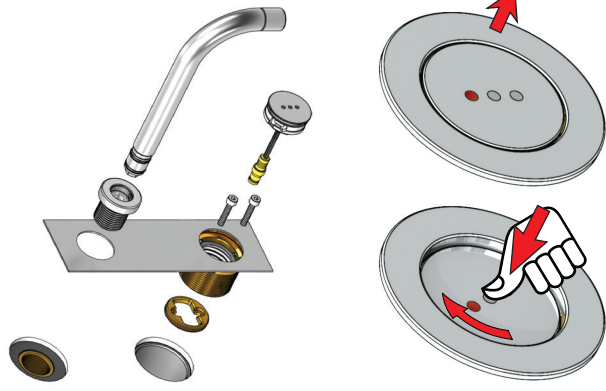

www.vola.com

vola

mnt\_NR41\_40998512\_V1

©VOLA A/S 5 705230 296593

VR512  
4002L

4002V  
4003

4002L/V:  
4003:

A: 10 - 20 mm = M5x25  
A: 20 - 29 mm = M5x35

VR513A:	
Standard	3 - 15 mm
Fliesen:	15 - 25 mm
Fliser:	25 - 35 mm
Tegels:	35 - 45 mm
Carreaux:	45 - 55 mm
	55 - 65 mm