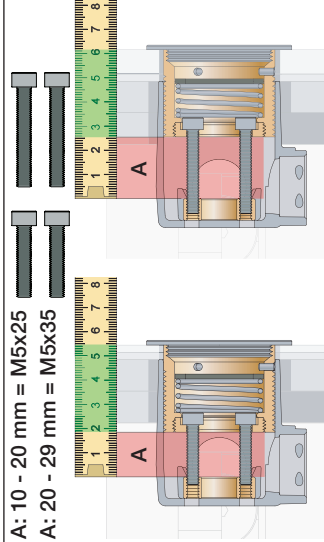

NR.41:

1

VR512:  
 4002/L/V:  
 4003:

2

NR 41

NR 41 - 1

		A
VR3279	16 mm	31 - 36 mm
VR3279B	12 mm	27 - 32 mm
VR3279C	8 mm	23 - 28 mm

NR 41 - 2

www.vola.com

vola

mnt\_NR41\_40998512\_V1

©VOLA A/S 5 705230 296593

VR512  
4002L

4002V  
4003

4002L/V:  
4003:

A: 10 - 20 mm = M5x25  
A: 20 - 29 mm = M5x35

VR513A:	
Standard	3 - 15 mm
Fliesen:	15 - 25 mm
Fliser:	25 - 35 mm
Tegels:	35 - 45 mm
Carreaux:	45 - 55 mm
	55 - 65 mm