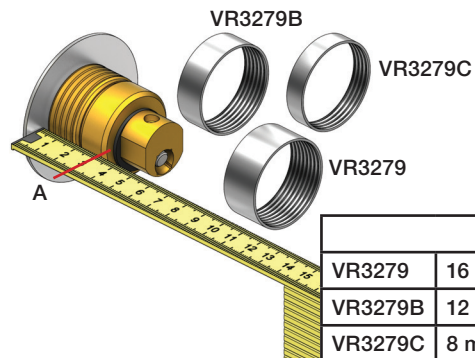

NR.41:

1

VR512:  
 4002/L/V:  
 4003:

2

NR 41

NR 41 - 1

		A
VR3279	16 mm	31 - 36 mm
VR3279B	12 mm	27 - 32 mm
VR3279C	8 mm	23 - 28 mm

NR 41 - 2

www.vola.com

vola

mnt\_NR41\_40998512\_V1

©VOLA A/S 5 705230 296593

VR512  
4002L

4002V  
4003

4002L/V:  
4003:

A: 10 - 20 mm = M5x25  
A: 20 - 29 mm = M5x35

VR513A:	
Standard	3 - 15 mm
Fliesen:	15 - 25 mm
Fliser:	25 - 35 mm
Tegels:	35 - 45 mm
Carreaux:	45 - 55 mm
	55 - 65 mm