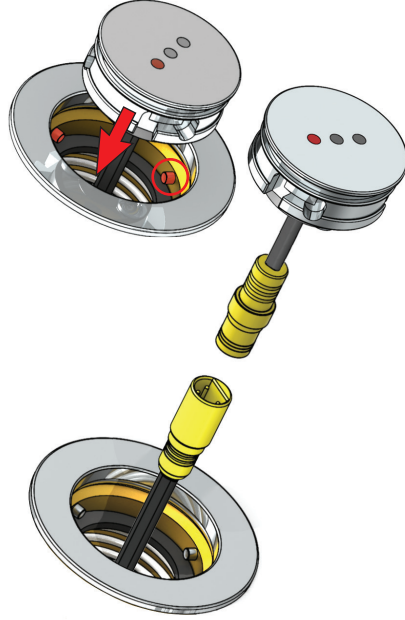

VOLA NR.41
 VOLA VR512
 VOLA 4002/L/V, 4003

Do not cut the membrane
Die Membran nicht schneiden
Skær ikke membranen
Skär inte membranet
Snij het membraan niet door
Ne coupez pas la membrane
No cortar la membrana

NR.41:

1

VR512:
 4002/L/V:
 4003:

2

NR 41

NR 41 - 1

		A
VR3279	16 mm	31 - 36 mm
VR3279B	12 mm	27 - 32 mm
VR3279C	8 mm	23 - 28 mm

NR 41 - 2

www.vola.com

vola

mnt_NR41_40998512_V1

©VOLA A/S 5 705230 296593

VR512
4002L

4002V
4003

M5x25 - M5X35
(Tx25)

4002L/V:
4003:

A: 10 - 20 mm = M5x25
A: 20 - 29 mm = M5x35

VR513A:	Standard
Tiles:	3 - 15 mm
Fliessen:	15 - 25 mm
Fliiser:	25 - 35 mm
Tegels:	35 - 45 mm
Carreaux:	45 - 55 mm
	55 - 65 mm