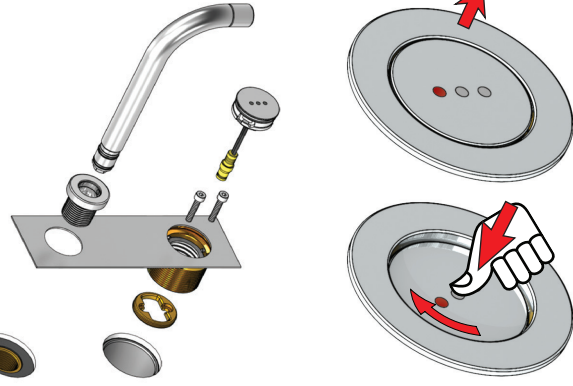

A: 10 - 20 mm = M5x25
A: 20 - 29 mm = M5x35

VR513A:	Standard
Tiles:	3 - 15 mm
Fliessen:	15 - 25 mm
Fliiser:	25 - 35 mm
Tegels:	35 - 45 mm
Carreaux:	45 - 55 mm
	55 - 65 mm