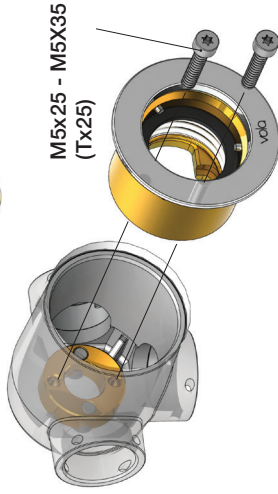

VOLA NR.41
 VOLA VR512
 VOLA 4002/L/V, 4003

Do not cut the membrane
Die Membran nicht schneiden
Skær ikke membranen
Skär inte membranet
Snij het membraan niet door
Ne coupez pas la membrane
No cortar la membrana

NR.41:

1

VR512:
 4002/L/V:
 4003:

2

NR 41

NR 41 - 1

		A
VR3279	16 mm	31 - 36 mm
VR3279B	12 mm	27 - 32 mm
VR3279C	8 mm	23 - 28 mm

NR 41 - 2

www.vola.com

vola

mnt_NR41_40998512_V1

©VOLA A/S 5 705230 296593

VR512
4002L

4002V
4003

M5x25 - M5X35
(Tx25)

4002L/V:
4003:

A: 10 - 20 mm = M5x25
A: 20 - 29 mm = M5x35

VR513A:	Standard
Tiles:	3 - 15 mm
Fliessen:	15 - 25 mm
Fliiser:	25 - 35 mm
Tegels:	35 - 45 mm
Carreaux:	45 - 55 mm
	55 - 65 mm