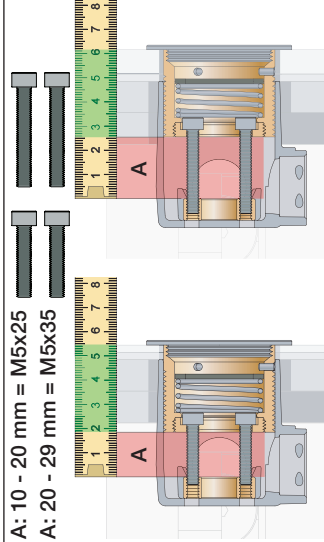

NR.41:

1

VR512:
 4002/L/V:
 4003:

2

NR 41

NR 41 - 1

		A
VR3279	16 mm	31 - 36 mm
VR3279B	12 mm	27 - 32 mm
VR3279C	8 mm	23 - 28 mm

NR 41 - 2

www.vola.com

vola

mnt_NR41_40998512_V1

©VOLA A/S 5 705230 296593

VR512
4002L

4002V
4003

M5x25 - M5X35
(Tx25)

4002L/V:
4003:

A: 10 - 20 mm = M5x25
A: 20 - 29 mm = M5x35

VR513A:	Standard
Tiles:	3 - 15 mm
Fliessen:	15 - 25 mm
Fliiser:	25 - 35 mm
Tegels:	35 - 45 mm
Carreaux:	45 - 55 mm
	55 - 65 mm