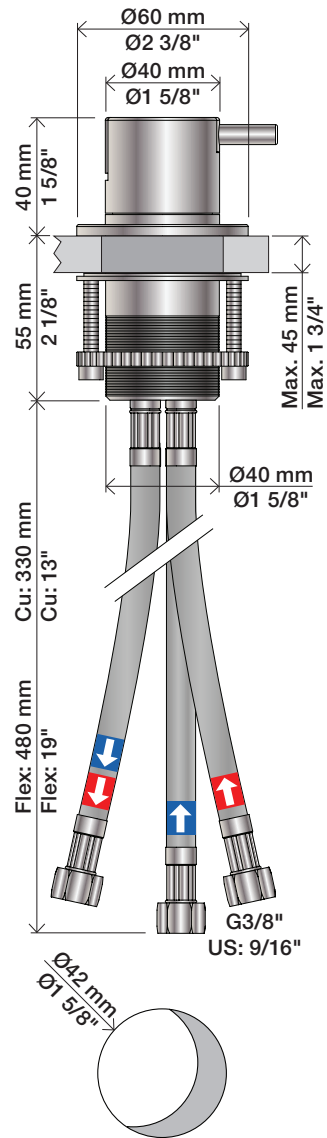

VOLA 500, 590, 500T1
 VOLA 2500
 VOLA SC1, SC3, SC5, SC7, SC9, SC10, SC12

Fitting instruction
 Montageanleitung
 Monteringsvejledning
 Monteringsvægledning
 Montage hanleiding
 Manuel de montage

04/00027
 04/00038

Data, 3 Bar /43.5 Psi:

	l/min.	Gal/min.
500:	14,5	3,8
590:	9,0	2,4
500-T1:	11,0	2,9
2500:	18,7	4,9
SC1:	18,7	4,9
SC5, 7:	18,0	4,8
SC9:	11,0	2,9

Max. 65°C, 150°F

500/2500:

www.vola.com
 500 - 2500_V0_40998137
 02-10-2023

vola

5

6

6A

6B

7

7A

1

500:

500: Ø10
500US: Ø3/8"

- VR277K: VR22, VR269, VR277
- VR297: VR20, VR22, VR269, VR273, VR277, VR294, VR295, VR296
- VR434: 2xVR444, VR445, 2xVR455, VR502
- NR.10: VR20, VR22, VR273, VR294, VR295

VOLA 500/M/L