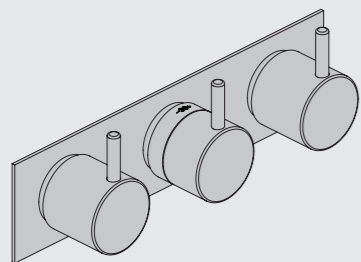

VOLA 5100, 5100X, 5200V, 5300  
 VOLA 5400DV, 5400V, 5400NV & A3/A4  
 VOLA 5400TV, 5400FV, 5400RV & A3/A4  
 VOLA 5600V & A3/A4

Fitting instruction  
 Montageanleitung  
 Monteringsvejledning

Monteringsvægledning  
 Montage hanledning  
 Manuel de montage

www.vola.com

5000\_V4\_40998504  
 04-01-2023

vola

5 705230 287317

	L	L1	L2	H	H1	D
5400DV	377 mm 14 3/4"	260 mm 10"	268 mm 10 1/2"	95 mm 3 3/4"	186 mm 7 3/8"	70 mm 2 3/4"
5100, 5200V, 5300, 5400V, 5600V	475 mm 19 3/4"	355 mm 14"	367 mm 14 1/2"			
5100X, 5400NV, 5400TV	552 mm 21 3/4"	435 mm 17"	447 mm 17 5/8"			
5400FV, 5400RV	630 mm 25 1/2"	514 mm 20 3/8"	522 mm 20 1/2"			