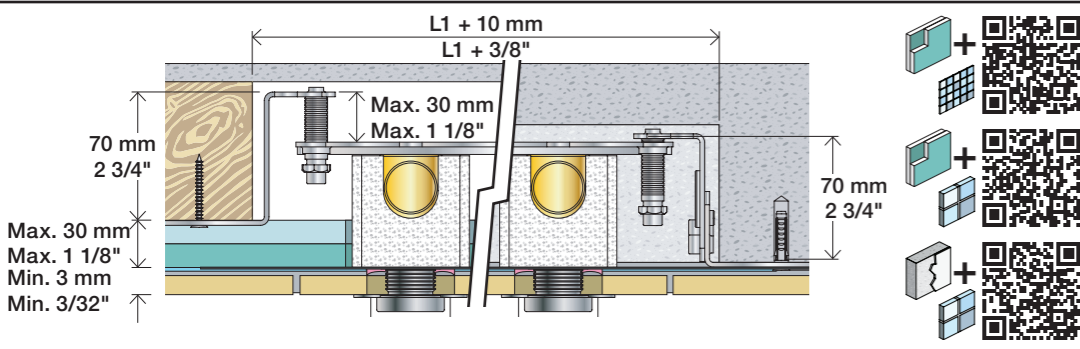

2x13 mm Lightweight wall
Leichtwand
Let væg

Lätta konstruktion
Holle wandconstructie
Construction légère

1x15 mm
1x18 mm
1x20 mm

Lightweight wall
Leichtwand
Let væg

Lätta konstruktion
Holle wandconstructie
Construction légère

Masonry
Mauerwerk
Murverk

Murwerk
Massieve wand
Mur Plein

2 Test Pressure
Prüfdruck
testtryk
Test tryk
Test druk
test de pression

Check the local legislation.
Bitte die örtlichen Vorschriften überprüfen.
Tjek de lokale regler.
Kontrollera lokala föreskrifter.
Nazitten lokale regelgeving.
Vérifiez la législation locale.

1. MAX. 16 Bar
232 Psi

2. MAX. 4 Bar
58 Psi

! Water - Wasser - Vand - Vatten - Water - Leau !
! MAX 1 Minute - Minut - Minuut !