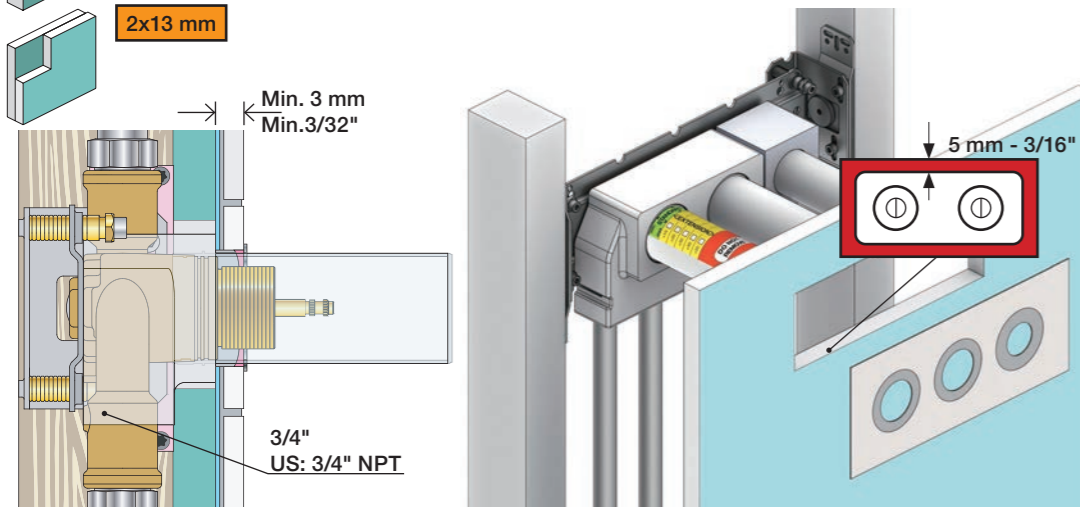

5600A4:

**VR5411**

32 mm

14 mm

**2x13 mm** Lightweight wall  
 Leichtwand  
 Let væg

Lätta konstruktion  
 Holle wandconstructie  
 Construction légère

**1x15 mm**  
**1x18 mm**  
**1x20 mm**

Lightweight wall  
 Leichtwand  
 Let væg

Lätta konstruktion  
 Holle wandconstructie  
 Construction légère

Masonry  
 Mauerwerk  
 Murverk

Murwerk  
 Massieve wand  
 Mur Plein

**2** Test Pressure  
 Prüfdruck  
 testtryk  
 Test tryk  
 Test druk  
 test de pression