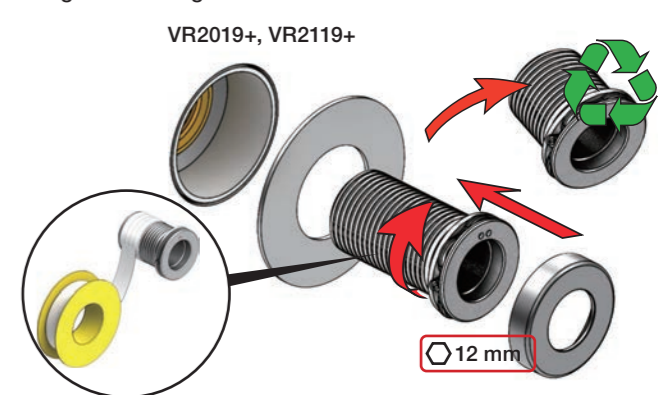

Extension  
 Verlängerung  
 Forlængerdele  
 Förlängning  
 Aanpassing  
 Modification

T	Y	VR5250/VR5410/VR2019
3 - 15 mm	110 - 98 mm	Std.
15 - 25 mm	98 - 88 mm	+10
25 - 35 mm	88 - 78 mm	+20
35 - 45 mm	78 - 68 mm	+30
45 - 55 mm	68 - 58 mm	+40
55 - 65 mm	58 - 48 mm	+50

X	VR5250/VR5410/VR2019
37 - 49 mm	Std.
27 - 37 mm	+10
17 - 27 mm	+20
7 - 17 mm	+30
-3 - 7 mm	+40
-13 - -3 mm	+50

Montage van de verlengstukken  
 Montage des rallonges

**VR5410**

5400:  
5600:

5400/5600: 5400A3/ 5600A3: 5400A4: