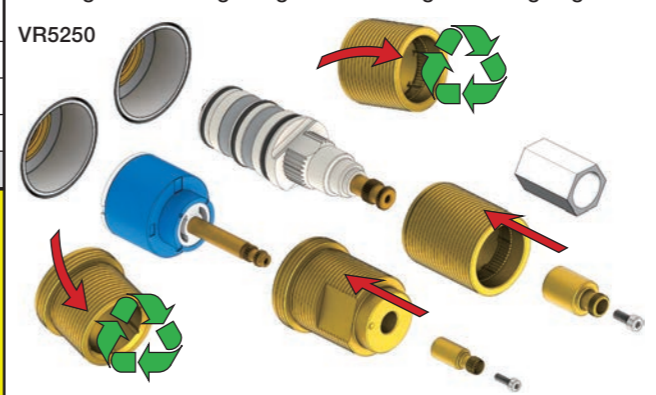

VOLA 5100, 5100X, 5200V, 5300
VOLA 5400DV, 5400V, 5400NV & A3/A4
VOLA 5400TV, 5400FV, 5400RV & A3/A4
VOLA 5600V & A3/A4

Fitting instruction
Montageanleitung
Monteringsvejledning

Monteringsvægledning
Montage hanledning
Manuel de montage

www.vola.com

5000_V4_40998504
04-01-2023

vola

5 705230 287317

	L	L1	L2	H	H1	D
5400DV	377 mm 14 3/4"	260 mm 10"	268 mm 10 1/2"	95 mm 3 3/4"	186 mm 7 3/8"	70 mm 2 3/4"
5100, 5200V, 5300, 5400V, 5600V	475 mm 19 3/4"	355 mm 14"	367 mm 14 1/2"			
5100X, 5400NV, 5400TV	552 mm 21 3/4"	435 mm 17"	447 mm 17 5/8"			
5400FV, 5400RV	630 mm 25 1/2"	514 mm 20 3/8"	522 mm 20 1/2"			

VR968:
To be ordered separately.
Werden separat bestellt.
Bestilles separat.
Apart te bestellen.
À commander séparément.

A Max.: 10 Bar/145 psi
Max. 65°C, 150°F

USA - For use with showerheads rated at 5.7 L/min. (1.5 gpm.) or higher.

AUS - Hot water inlet: Max. 50°C, 122°F. (AS 4032)

Data, l/min. / (Gpm) 3 Bar/43.5 Psi:

5100/5200V/5300: A
5400/5600A3: A - C
5400/5600: A - B
5400/5600A4: A - D

5400 5600	5400A3 5600A3	5400A4 5600A4	A	M	B	M	C	M	D
2	2	2	32/(8.5)	16/(4.2)	-	-	-	-	-
3	3	3	-	-	32/(8.5)	16/(4.2)	-	-	-
-	Out 3	Out 3	-	-	-	32/(8.5)	16/(4.2)	-	-
-	-	Out 4	-	-	-	-	-	16/(4.2)	32/(8.5)

B Check the local legislation. Bitte die örtlichen Vorschriften überprüfen. Tjek de lokale regler. Kontrollera lokala föreskrifter. Nazitten lokale regelgeving. Vérifiez la législation locale.

!DO NOT! !REMOVE!

C DE: Bitte separat beiliegende Anleitung für die Schallentkopplung VR972 beachten

D Box till inbyggnadsblandare. Boks til indbygningsblandere. Laatikko seinäasenteiselle sekoittajalle.

Ingår inte i leveransen, köps separat. Ikke inkludert, kjøpes separat. Eivät sisälly tilaukseen, ostettava erikseen.

Extension
Verlängerung
Forlængerdele
Förlängning
Aanpassing
Modification