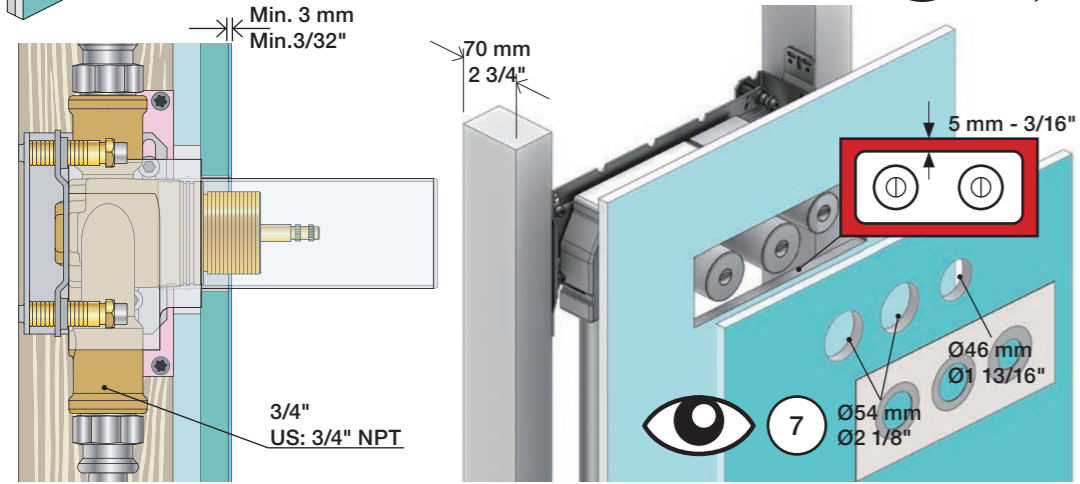

5600A4:

**VR5411**

32 mm

14 mm

**2x13 mm** Lightweight wall  
 Leichtwand  
 Let væg

Lätta konstruktion  
 Holle wandconstructie  
 Construction légère

**1x15 mm**  
**1x18 mm**  
**1x20 mm**

Lightweight wall  
 Leichtwand  
 Let væg

Lätta konstruktion  
 Holle wandconstructie  
 Construction légère

Masonry  
 Mauerwerk  
 Murverk

Murwerk  
 Massieve wand  
 Mur Plein

**2** Test Pressure  
 Prüfdruck  
 testtryk  
 Test tryk  
 Test druk  
 test de pression