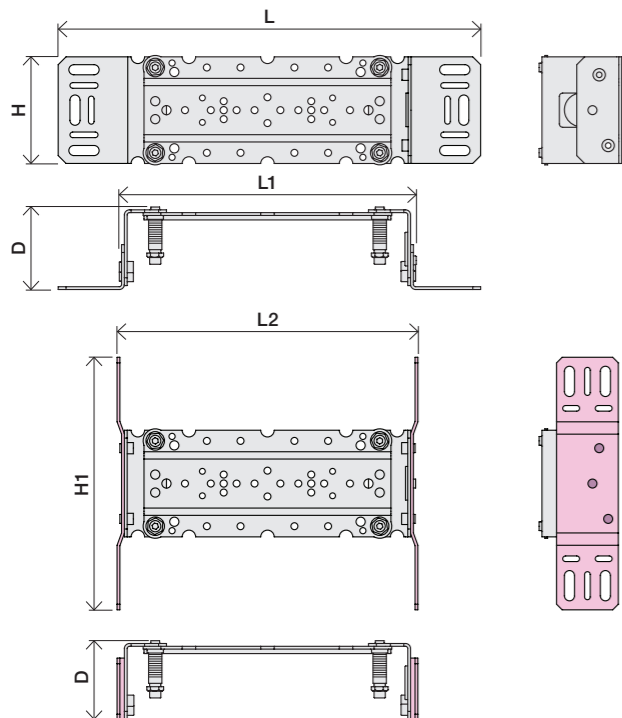

VOLA 5100, 5100X, 5200V, 5300  
 VOLA 5400DV, 5400V, 5400NV & A3/A4  
 VOLA 5400TV, 5400FV, 5400RV & A3/A4  
 VOLA 5600V & A3/A4

Fitting instruction  
 Montageanleitung  
 Monteringsvejledning

Monteringsvægledning  
 Montage hanledning  
 Manuel de montage

www.vola.com

5000\_V4\_40998504  
 04-01-2023

vola

5 705230 287317

	L	L1	L2	H	H1	D
5400DV	377 mm 14 3/4"	260 mm 10"	268 mm 10 1/2"	95 mm 3 3/4"	186 mm 7 3/8"	70 mm 2 3/4"
5100, 5200V, 5300, 5400V, 5600V	475 mm 19 3/4"	355 mm 14"	367 mm 14 1/2"			
5100X, 5400NV, 5400TV	552 mm 21 3/4"	435 mm 17"	447 mm 17 5/8"			
5400FV, 5400RV	630 mm 25 1/2"	514 mm 20 3/8"	522 mm 20 1/2"			

VR968:  
 To be ordered separately.  
 Werden separat bestellt.  
 Bestilles separat.  
 Apart te bestellen.  
 À commander séparément.

**A** Max.: 10 Bar/145 psi  
 Max. 65°C, 150°F

USA - For use with showerheads rated at 5.7 L/min. (1.5 gpm.) or higher.

AUS - Hot water inlet: Max. 50°C, 122°F. (AS 4032)

Data, l/min. / (Gpm) 3 Bar/43.5 Psi:

5100/5200V/5300: A  
 5400/5600A3: A - C  
 5400/5600: A - B  
 5400/5600A4: A - D

5400 5600	5400A3 5600A3	5400A4 5600A4	A	M	B	M	C	M	D
2	2	2	32/(8.5)	16/(4.2)	-	-	-	-	-
3	3	3	-	-	32/(8.5)	16/(4.2)	-	-	-
-	Out 3	Out 3	-	-	-	32/(8.5)	16/(4.2)	-	-
-	-	Out 4	-	-	-	-	-	16/(4.2)	32/(8.5)