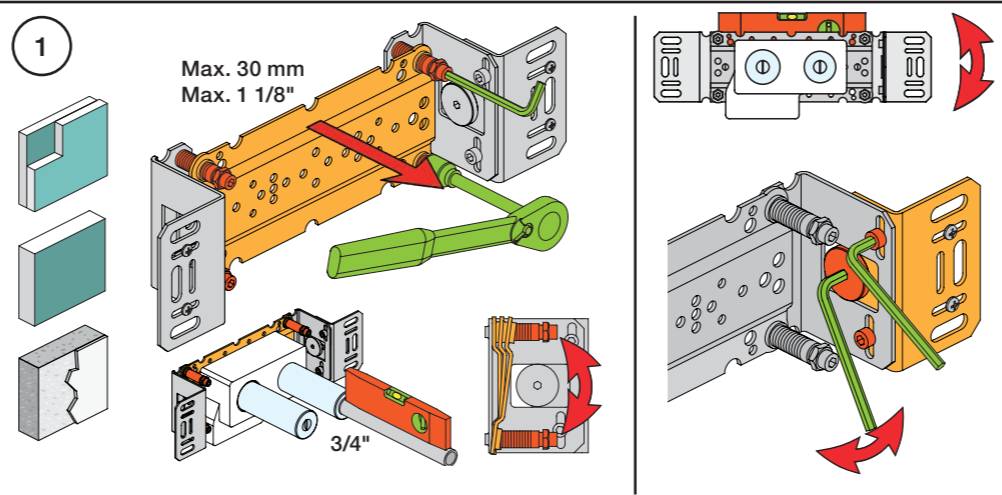

5600A4:

**VR5411**

32 mm

14 mm

**2x13 mm** Lightweight wall  
 Leichtwand  
 Let væg

Lätta konstruktion  
 Holle wandconstructie  
 Construction légère

**1x15 mm**  
**1x18 mm**  
**1x20 mm**

Lightweight wall  
 Leichtwand  
 Let væg

Lätta konstruktion  
 Holle wandconstructie  
 Construction légère

Masonry  
 Mauerwerk  
 Murverk

Murwerk  
 Massieve wand  
 Mur Plein

**2** Test Pressure  
 Prüfdruck  
 testtryk  
 Test tryk  
 Test druk  
 test de pression