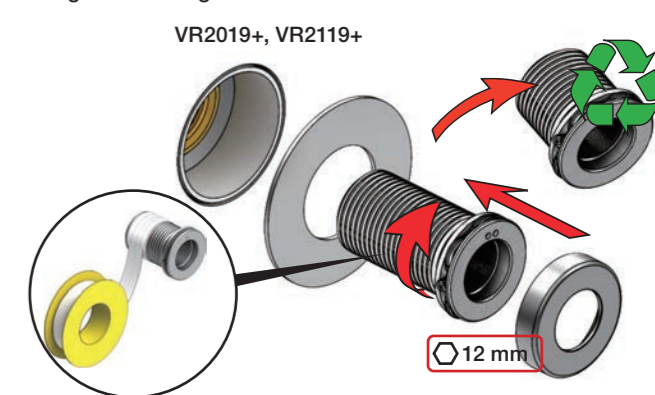

Extension  
 Verlängerung  
 Forlængerdele  
 Förlängning  
 Aanpassing  
 Modification

	T	Y	VR5250/VR5410/VR2019
	3 - 15 mm	110 - 98 mm	Std.
	15 - 25 mm	98 - 88 mm	+10
	25 - 35 mm	88 - 78 mm	+20
	35 - 45 mm	78 - 68 mm	+30
	45 - 55 mm	68 - 58 mm	+40
	55 - 65 mm	58 - 48 mm	+50

Fitting of extension  
 Montage von verlängerung  
 Montering af forlængerdele  
 Montering av förlängning

Extension, retrofit  
 Verlängerung, nachträglicher Einbau  
 Forlængerdele, eftermontering  
 Förlängning, eftermontering  
 Aanpassing na montage  
 Modification après installation

	X	VR5250/VR5410/VR2019
	37 - 49 mm	Std.
	27 - 37 mm	+10
	17 - 27 mm	+20
	7 - 17 mm	+30
	-3 - 7 mm	+40
	-13 - -3 mm	+50

Montage van de verlengstukken  
 Montage des rallonges

**VR5410**

5400:  
5600:

5400A3/A4:  
5600A3/A4: