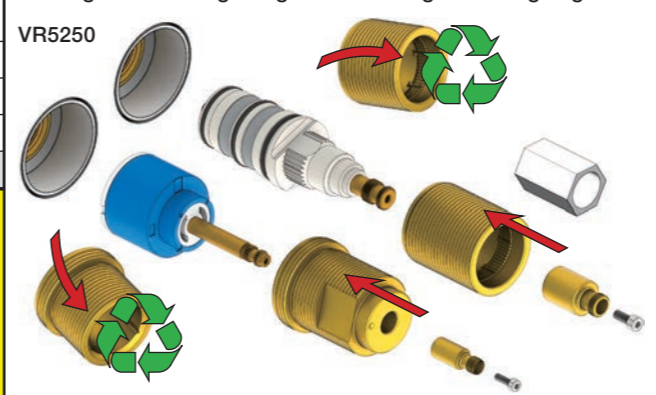

VOLA 5100, 5100X, 5200V, 5300
VOLA 5400DV, 5400V, 5400NV & A3/A4
VOLA 5400TV, 5400FV, 5400RV & A3/A4
VOLA 5600V & A3/A4

Fitting instruction
Montageanleitung
Monteringsvejledning

Monteringsvægledning
Montage hanleiding
Manuel de montage

www.vola.com

5000_V4_40998504
04-01-2023

vola

5 705230 287317

	L	L1	L2	H	H1	D
5400DV	377 mm 14 3/4"	260 mm 10"	268 mm 10 1/2"	95 mm 3 3/4"	186 mm 7 3/8"	70 mm 2 3/4"
5100, 5200V, 5300, 5400V, 5600V	475 mm 19 3/4"	355 mm 14"	367 mm 14 1/2"			
5100X, 5400NV, 5400TV	552 mm 21 3/4"	435 mm 17"	447 mm 17 5/8"			
5400FV, 5400RV	630 mm 25 1/2"	514 mm 20 3/8"	522 mm 20 1/2"			

VR968:
To be ordered separately.
Werden separat bestellt.
Bestilles separat.
Apart te bestellen.
À commander séparément.

A Max.: 10 Bar/145 psi
Max. 65°C, 150°F

USA - For use with showerheads rated at 5.7 L/min. (1.5 gpm.) or higher.

AUS - Hot water inlet: Max. 50°C, 122°F. (AS 4032)

Data, l/min. / (Gpm) 3 Bar/43.5 Psi:

5100/5200V/5300: A
5400/5600A3: A - C
5400/5600: A - B
5400/5600A4: A - D

5400 5600	5400A3 5600A3	5400A4 5600A4	A	M	B	M	C	M	D
2	2	2	32/(8.5)	16/(4.2)	-	-	-	-	-
3	3	3	-	-	32/(8.5)	16/(4.2)	-	-	-
-	Out 3	Out 3	-	-	-	32/(8.5)	16/(4.2)	-	-
-	-	Out 4	-	-	-	-	-	16/(4.2)	32/(8.5)

B Check the local legislation. Bitte die örtlichen Vorschriften überprüfen. Tjek de lokale regler. Kontrollera lokala föreskrifter. Nazitten lokale regelgeving. Vérifiez la législation locale.

!DO NOT! !REMOVE!

C DE: Bitte separat beiliegende Anleitung für die Schallentkopplung VR972 beachten

D Box till inbyggnadsblandare. Boks til inbyggingsblandere. Laatikko seinäasenteiselle sekoittajalle.

Ingår inte i leveransen, köps separat. Ikke inkludert, kjøpes separat. Eivät sisälly tilaukseen, ostettava erikseen.

Extension
Verlängerung
Forlængerdele
Förlängning
Aanpassing
Modification