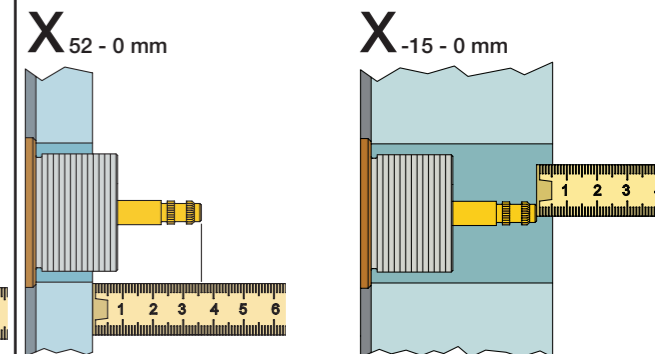

Extension, retrofit
Verlängerung, nachträglicher Einbau
Forlængerdele, eftermontering
Förlängning, eftermontering
Aanpassing na montage
Modification après installation

	X	VR5250/VR5410/VR2019
	37 - 49 mm	Std.
	27 - 37 mm	+10
	17 - 27 mm	+20
	7 - 17 mm	+30
	-3 - 7 mm	+40
	-13 - -3 mm	+50

Montage van de verlengstukken
Montage des rallonges