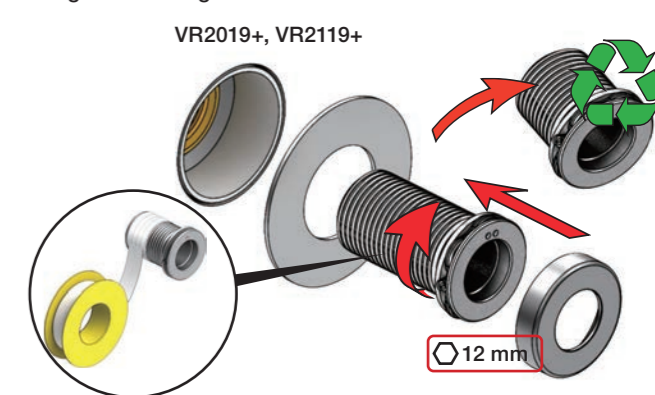

VR5410

5400:
5600:

5400A3/A4:
5600A3/A4:

5400/5600:   5400A3/ 5600A3:   5400A4:

VR5411

32 mm

14 mm