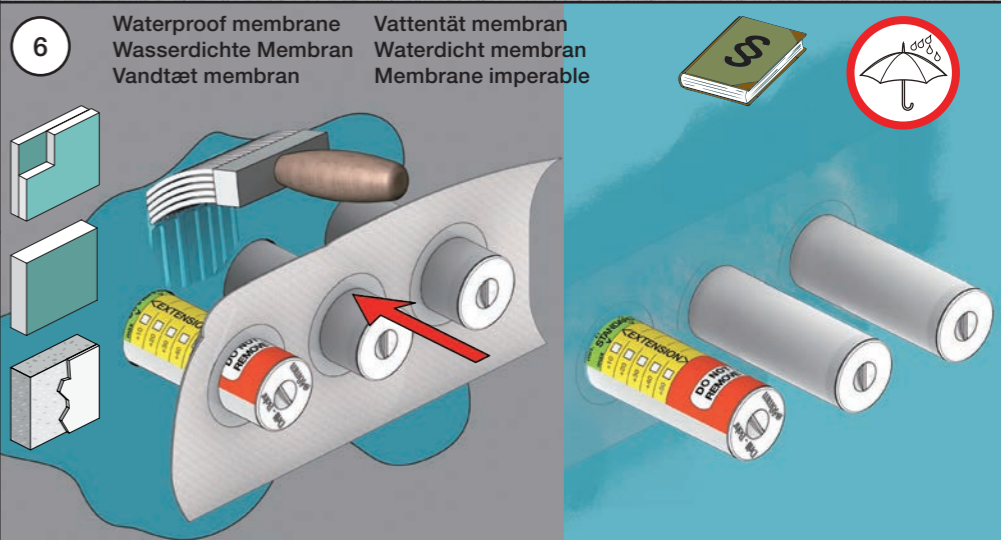

Lätta konstruktion
 Holle wandconstructie
 Construction légère

Masonry
 Mauerwerk
 Murverk

Murwerk
 Massieve wand
 Mur Plein

2 Test Pressure
 Prüfdruck
 testtryk
 Test tryk
 Test druk
 test de pression

Check the local legislation.
 Bitte die örtlichen Vorschriften überprüfen.
 Tjek de lokale regler.
 Kontrollera lokala föreskrifter.
 Nazitten lokale regelgeving.
 Vérifiez la législation locale.

1. MAX. 16 Bar
 232 Psi

2. MAX. 4 Bar
 58 Psi

! Water - Wasser - Vand - Vatten - Water - Leau !
! MAX 1 Minute - Minut - Minuut !

				<p>2A* Color</p> <p>VR2A-Steel: Standard VR2A-F60: F17-F27-F60 VR2A-F63: F63-F64 VR2A-F65: F19-F65-F70</p>
--	--	--	--	--