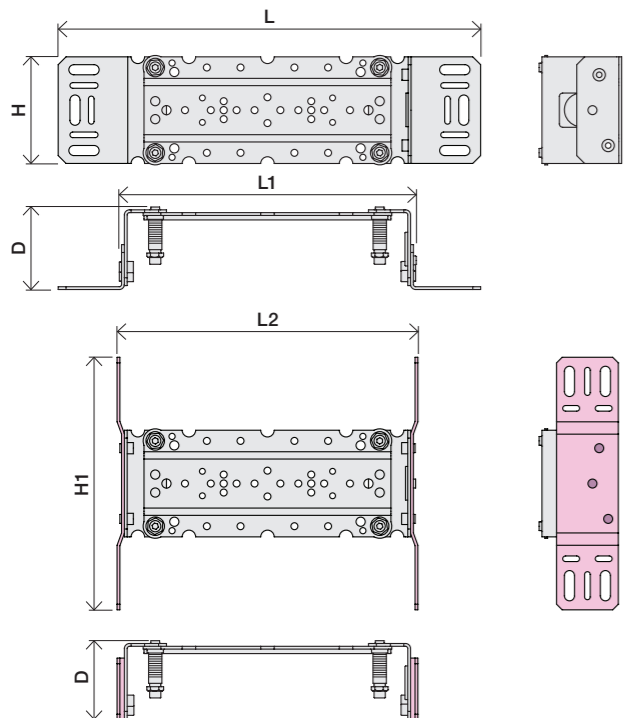

VOLA 5100, 5100X, 5200V, 5300
 VOLA 5400DV, 5400V, 5400NV & A3/A4
 VOLA 5400TV, 5400FV, 5400RV & A3/A4
 VOLA 5600V & A3/A4

Fitting instruction
 Montageanleitung
 Monteringsvejledning

Monteringsvægledning
 Montage hanledning
 Manuel de montage

www.vola.com

5000_V4_40998504
 04-01-2023

vola

5 705230 287317

	L	L1	L2	H	H1	D
5400DV	377 mm 14 3/4"	260 mm 10"	268 mm 10 1/2"	95 mm 3 3/4"	186 mm 7 3/8"	70 mm 2 3/4"
5100, 5200V, 5300, 5400V, 5600V	475 mm 19 3/4"	355 mm 14"	367 mm 14 1/2"			
5100X, 5400NV, 5400TV	552 mm 21 3/4"	435 mm 17"	447 mm 17 5/8"			
5400FV, 5400RV	630 mm 25 1/2"	514 mm 20 3/8"	522 mm 20 1/2"			

VR968:
 To be ordered separately.
 Werden separat bestellt.
 Bestilles separat.
 Apart te bestellen.
 À commander séparément.

A Max.: 10 Bar/145 psi
 Max. 65°C, 150°F

USA - For use with showerheads rated at 5.7 L/min. (1.5 gpm.) or higher.

AUS - Hot water inlet: Max. 50°C, 122°F. (AS 4032)

Data, l/min. / (Gpm) 3 Bar/43.5 Psi:

5100/5200V/5300: **A** 5400/5600A3: **A** - **C**

5400/5600: **A** - **B** 5400/5600A4: **A** - **D**

5400 5600	5400A3 5600A3	5400A4 5600A4	A	M	B	M	C	M	D
2	2	2	32/(8.5)	16/(4.2)	-	-	-	-	-
3	3	3	-	-	32/(8.5)	16/(4.2)	-	-	-
-	Out 3	Out 3	-	-	-	32/(8.5)	16/(4.2)	-	-
-	-	Out 4	-	-	-	-	-	32/(8.5)	-