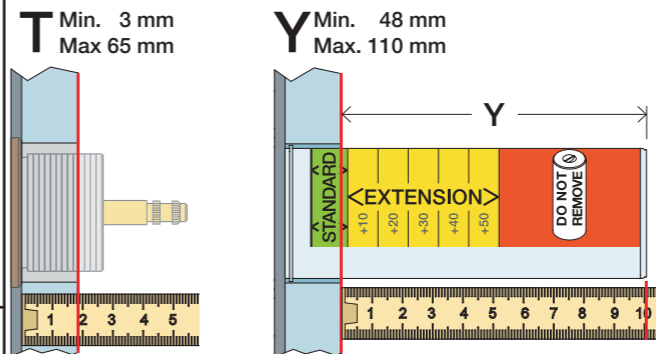

T	Y	VR5250/VR5410/VR2019
3 - 15 mm	110 - 98 mm	Std.	
15 - 25 mm	98 - 88 mm	+10	
25 - 35 mm	88 - 78 mm	+20	
35 - 45 mm	78 - 68 mm	+30	
45 - 55 mm	68 - 58 mm	+40	
55 - 65 mm	58 - 48 mm	+50	

Fitting of extension
Montage von verlängerung
Montering af forlængerdele
Montering av förlängning