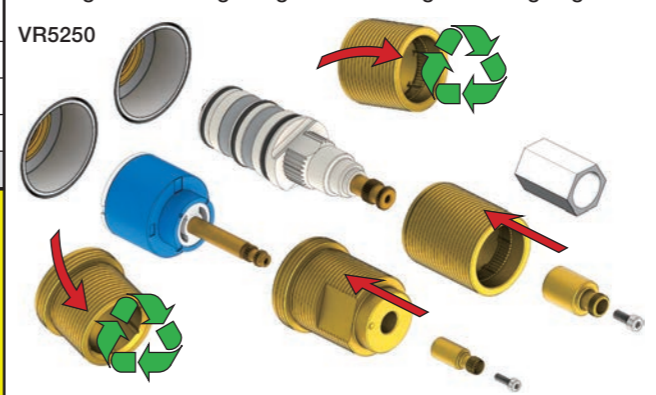

VOLA 5100, 5100X, 5200V, 5300
VOLA 5400DV, 5400V, 5400NV & A3/A4
VOLA 5400TV, 5400FV, 5400RV & A3/A4
VOLA 5600V & A3/A4

Fitting instruction
Montageanleitung
Monteringsvejledning

Monteringsvægledning
Montage hanledning
Manuel de montage

www.vola.com

5000_V4_40998504
04-01-2023

vola

5 705230 287317

	L	L1	L2	H	H1	D
5400DV	377 mm 14 3/4"	260 mm 10"	268 mm 10 1/2"	95 mm 3 3/4"	186 mm 7 3/8"	70 mm 2 3/4"
5100, 5200V, 5300, 5400V, 5600V	475 mm 19 3/4"	355 mm 14"	367 mm 14 1/2"			
5100X, 5400NV, 5400TV	552 mm 21 3/4"	435 mm 17"	447 mm 17 5/8"			
5400FV, 5400RV	630 mm 25 1/2"	514 mm 20 3/8"	522 mm 20 1/2"			

VR968:
To be ordered separately.
Werden separat bestellt.
Bestilles separat.
Apart te bestellen.
À commander séparément.

A Max.: 10 Bar/145 psi
Max. 65°C, 150°F

USA - For use with showerheads rated at 5.7 L/min. (1.5 gpm.) or higher.

AUS - Hot water inlet: Max. 50°C, 122°F. (AS 4032)

Data, l/min. / (Gpm) 3 Bar/43.5 Psi:

5100/5200V/5300: **A**   5400/5600A3: **A** - **C**

5400/5600: **A** - **B**   5400/5600A4: **A** - **D**

5400 5600	5400A3 5600A3	5400A4 5600A4	A	M	B	M	C	M	D
2	2	2	32/(8.5)	16/(4.2)	-	-	-	-	-
3	3	3	-	-	32/(8.5)	16/(4.2)	-	-	-
-	Out 3	Out 3	-	-	-	32/(8.5)	16/(4.2)	-	-
-	-	Out 4	-	-	-	-	-	32/(8.5)	-

B Check the local legislation. Bitte die örtlichen Vorschriften überprüfen. Tjek de lokale regler. Kontrollera lokala föreskrifter. Nazitten lokale regelgeving. Vérifiez la législation locale.

!DO NOT! !REMOVE!

C DE: Bitte separat beiliegende Anleitung für die Schallentkopplung VR972 beachten

D Box till inbyggnadsblandare. Boks til indbygningsblandere. Laatikko seinäasenteiselle sekoittajalle.

Ingår inte i leveransen, köps separat. Ikke inkludert, kjøpes separat. Eivät sisälly tilaukseen, ostettava erikseen.

Extension
Verlängerung
Forlængerdele
Förlängning
Aanpassing
Modification