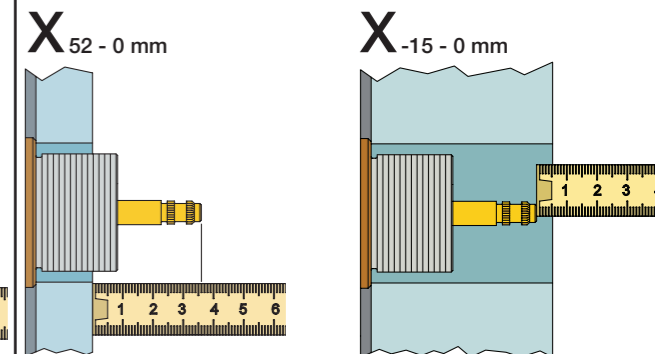

Extension, retrofit
Verlängerung, nachträglicher Einbau
Forlængerdele, eftermontering
Förlängning, eftermontering
Aanpassing na montage
Modification après installation

	X	VR5250/VR5410/VR2019
37 - 49 mm	Std.	
27 - 37 mm	+10	
17 - 27 mm	+20	
7 - 17 mm	+30	
-3 - 7 mm	+40	
-13 - -3 mm	+50	

Montage van de verlengstukken
Montage des rallonges