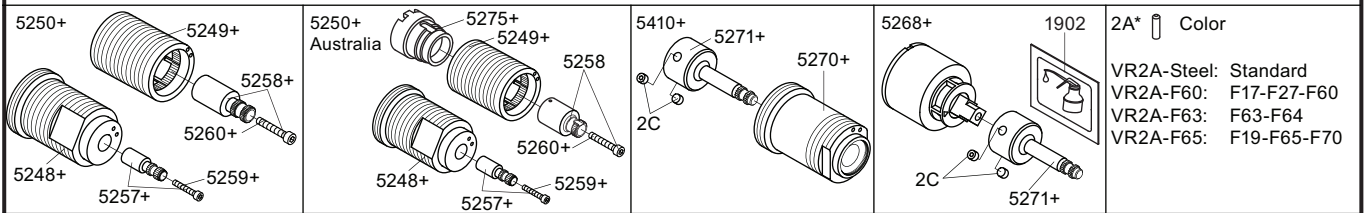

**1.** MAX. 16 Bar  
 232 Psi

**2.** MAX. 4 Bar  
 58 Psi

**! Water - Wasser - Vand - Vatten - Water - Leau !**  
**! MAX 1 Minute - Minut - Minuut !**

2A\* Color

VR2A-Steel: Standard  
 VR2A-F60: F17-F27-F60  
 VR2A-F63: F63-F64  
 VR2A-F65: F19-F65-F70