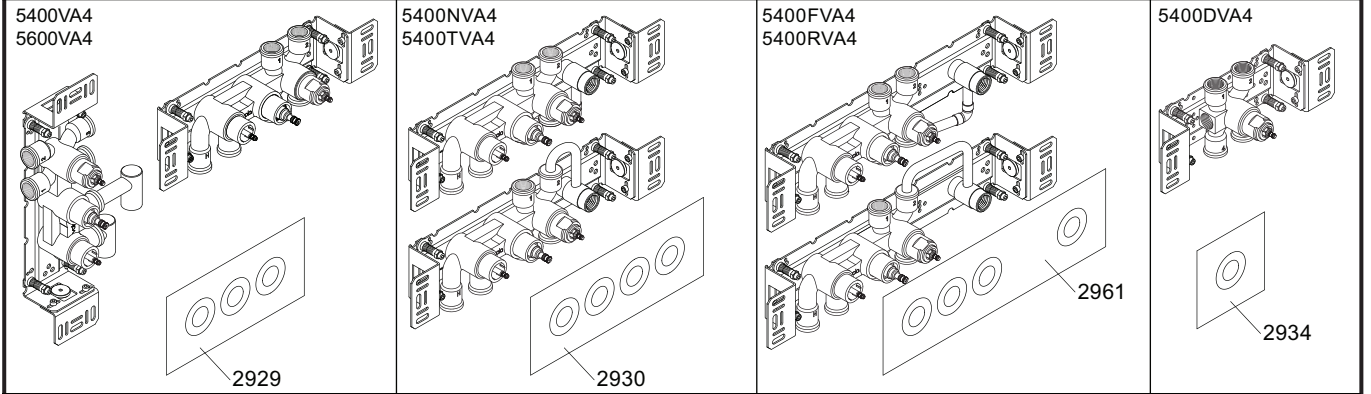

vola Lunavej 2 DK-8700 Horsens Tlf : + 45 7023 5500 sales@vola.com www.vola.com	VOLA 5400VA4 5400FVA4, 5400NVA4 5400RVA4, 5400TVA4 5600VA4	Date Apr. 21
		Rev. 6
		Sheet SB 10.54