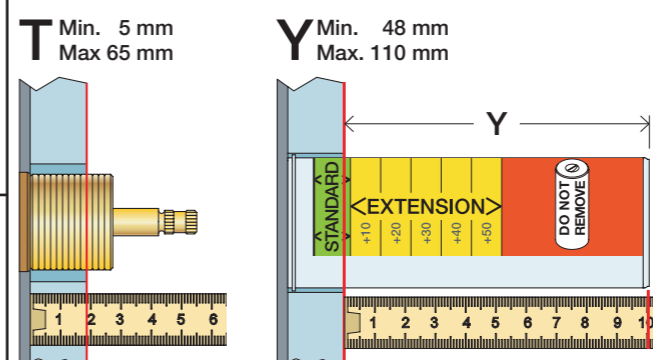

Max. 65°C, 150°F

Data, l/min. / (Gpm) 3 Bar/43.5 Psi:

	l/min.	Gal/min.
600:	65	17.2
700V:	65	17.2
800V:	34	9.0
900:	30	8.0
1500:	65	17.2

B Check the local legislation.
 Bitte die örtlichen Vorschriften überprüfen.
 Tjek de lokale regler.
 Kontrollera den lokala lagstiftning.
 Verifieer de lokale regelgeving.
 Vérifiez la législation locale.

Extension
 Verlängerung
 Forlængerdele
 Förlängning
 Aanpassing
 Modification

VR697
 VR698

600, 700V, 800V: 2xVR697
 1500: 1xVR697+1xVR698
 900: 1xVR697

T	Y	VR697/VR1400/VR2019
5 - 15 mm	110 - 98 mm	Std.
15 - 25 mm	98 - 88 mm	+10
25 - 35 mm	88 - 78 mm	+20
35 - 45 mm	78 - 68 mm	+30
45 - 55 mm	68 - 58 mm	+40
55 - 65 mm	58 - 48 mm	+50

	L	L1	L2	H	H1	D
S20V	276 mm 10 7/8"	160 mm 6 1/4"	168 mm 6 5/8"	95 mm 3 3/4"	186 mm 7 3/4"	70 mm 2 3/4"
S40V, 900	377 mm 14 3/4"	260 mm 10"	268 mm 10"			
600, 700V, 800V, 1500	475 mm 18 3/4"	355 mm 14"	367 mm 14 1/2"			
80NV, 800TV	552 mm 21 3/4"	435 mm 17"	447 mm 17 5/8"			