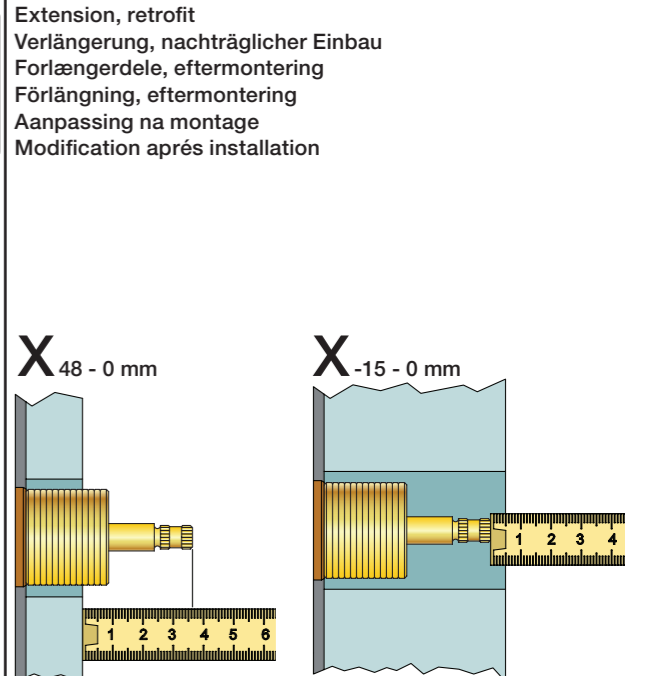

Max. 65°C, 150°F

Data, l/min. / (Gpm) 3 Bar/43.5 Psi:

	l/min.	Gal/min.
600:	65	17.2
700V:	65	17.2
800V:	34	9.0
900:	30	8.0
1500:	65	17.2

B Check the local legislation.
 Bitte die örtlichen Vorschriften überprüfen.
 Tjek de lokale regler.
 Kontrollera den lokala lagstiftning.
 Verifieer de lokale regelgeving.
 Vérifiez la législation locale.

Extension
 Verlängerung
 Forlængerdele
 Förlängning
 Aanpassing
 Modification

VR697
 VR698

600, 700V, 800V: 2xVR697
 1500: 1xVR697+1xVR698
 900: 1xVR697

T	Y	VR697/VR1400/VR2019
5 - 15 mm	110 - 98 mm	Std.
15 - 25 mm	98 - 88 mm	+10
25 - 35 mm	88 - 78 mm	+20
35 - 45 mm	78 - 68 mm	+30
45 - 55 mm	68 - 58 mm	+40
55 - 65 mm	58 - 48 mm	+50

	L	L1	L2	H	H1	D
S20V	276 mm 10 7/8"	160 mm 6 1/4"	168 mm 6 5/8"	95 mm 3 3/4"	186 mm 7 3/4"	70 mm 2 3/4"
S40V, 900	377 mm 14 3/4"	260 mm 10"	268 mm 10"			
600, 700V, 800V, 1500	475 mm 18 3/4"	355 mm 14"	367 mm 14 1/2"			
80NV, 800TV	552 mm 21 3/4"	435 mm 17"	447 mm 17 5/8"			