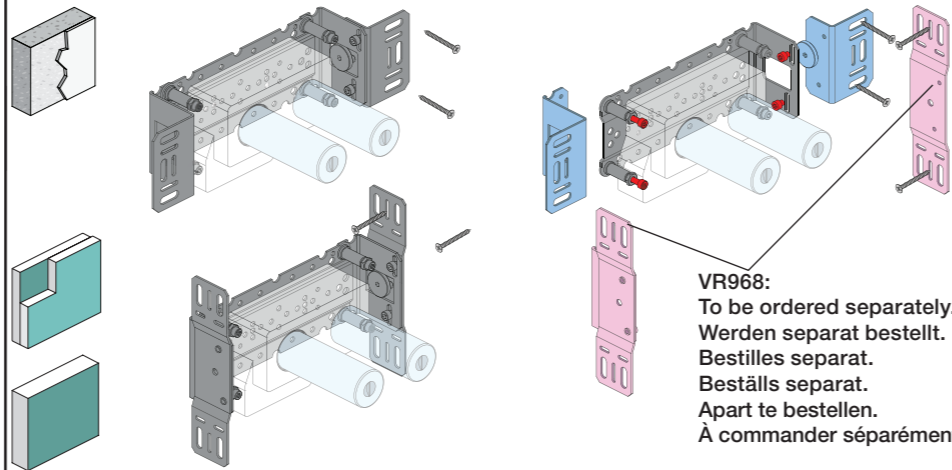

VOLA 600, 700, 700V, 900, 1500
 VOLA 800, 800V, 800N, 800NV, 800T, 800TV
 VOLA S20V, S40V

Fitting instruction
 Montageanleitung
 Monteringsvejledning

Monteringsvægledning
 Montage hanleiding
 Manuel de montage

04/00034
 04/00049
 04/00178

www.vola.com
 600_V3_40998507
 02-10-2023

VR968:
 To be ordered separately.
 Werden separat bestellt.
 Beställs separat.
 Apart te bestellen.
 À commander séparément.

A Max.: 10 Bar/145 psi

	L	L1	L2	H	H1	D
S20V	276 mm 10 7/8"	160 mm 6 1/4"	168 mm 6 5/8"	95 mm 3 3/4"	186 mm 7 3/4"	70 mm 2 3/4"
S40V, 900	377 mm 14 3/4"	260 mm 10"	268 mm 10"			
600, 700V, 800V, 1500	475 mm 18 3/4"	355 mm 14"	367 mm 14 1/2"			
80NV, 800TV	552 mm 21 3/4"	435 mm 17"	447 mm 17 5/8"			