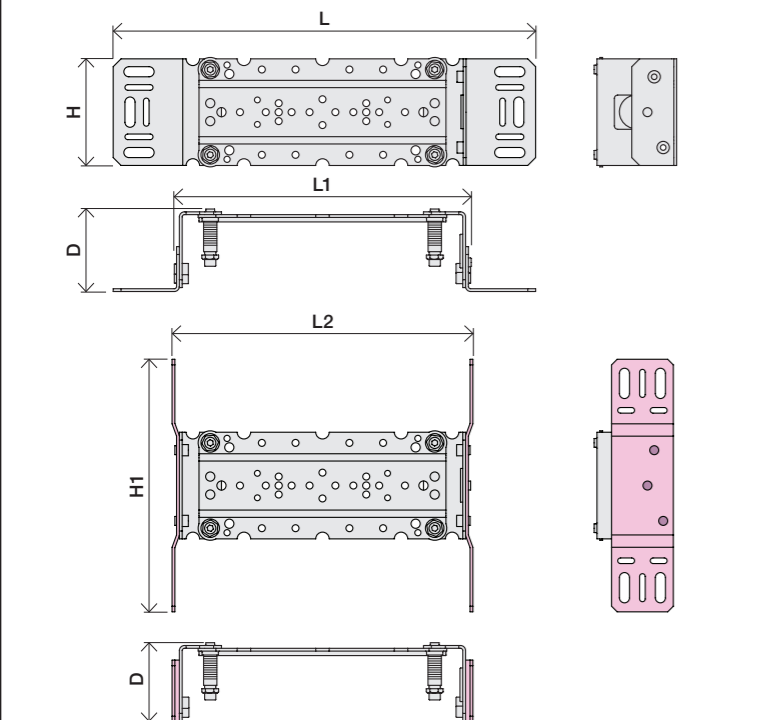

VR697+
VR2019+, VR2119+

VR669

12 mm

VR1400+
400-2400

VR1410

28 mm