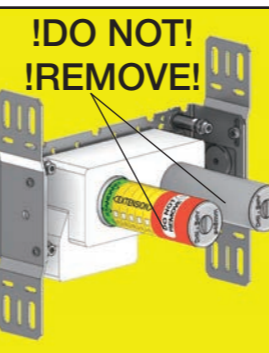

VOLA 600, 700, 700V, 900, 1500
VOLA 800, 800V, 800N, 800NV, 800T, 800TV
VOLA S20V, S40V

Fitting instruction
Montageanleitung
Monteringsvejledning

Monteringsvægledning
Montage hanleiding
Manuel de montage

04/00034
04/00049
04/00178

www.vola.com
600_V3_40998507
02-10-2023

VR968:
To be ordered separately.
Werden separat bestellt.
Beställs separat.
Apart te bestellen.
À commander séparément.

A Max.: 10 Bar/145 psi

Max. 65°C, 150°F

Data, l/min. / (Gpm) 3 Bar/43.5 Psi:

	l/min.	Gal/min.
600:	65	17.2
700V:	65	17.2
800V:	34	9.0
900:	30	8.0
1500:	65	17.2

B Check the local legislation.
Bitte die örtlichen Vorschriften überprüfen.
Tjek de lokale regler.
Kontrollera den lokala lagstiftning.
Verifieer de lokale regelgeving.
Vérifiez la législation locale.

Extension
Verlängerung
Forlængerdele
Förlängning
Aanpassing
Modification

VR697
VR698

600, 700V, 800V: 2xVR697
1500: 1xVR697+1xVR698
900: 1xVR697

T	Y	VR697/VR1400/VR2019
5 - 15 mm	110 - 98 mm	Std.
15 - 25 mm	98 - 88 mm	+10
25 - 35 mm	88 - 78 mm	+20
35 - 45 mm	78 - 68 mm	+30
45 - 55 mm	68 - 58 mm	+40
55 - 65 mm	58 - 48 mm	+50

X	VR697/VR1400/VR2019
36 - 50 mm	Std.
26 - 36 mm	+10
16 - 26 mm	+20
6 - 16 mm	+30
-4 - 6 mm	+40
-14 - -4 mm	+50

Fitting of extension
Montage von verlängerung
Monter af forlængerdele
Monter av förlängning
Montage van de verlengstukken
Montage des rallonges

	L	L1	L2	H	H1	D
S20V	276 mm 10 7/8"	160 mm 6 1/4"	168 mm 6 5/8"	95 mm 3 3/4"	186 mm 7 3/4"	70 mm 2 3/4"
S40V, 900	377 mm 14 3/4"	260 mm 10"	268 mm 10"			
600, 700V, 800V, 1500	475 mm 18 3/4"	355 mm 14"	367 mm 14 1/2"			
80NV, 800TV	552 mm 21 3/4"	435 mm 17"	447 mm 17 5/8"			

C DE: Bitte separat beiliegende Anleitung für die Schallentkopplung VR972 beachten