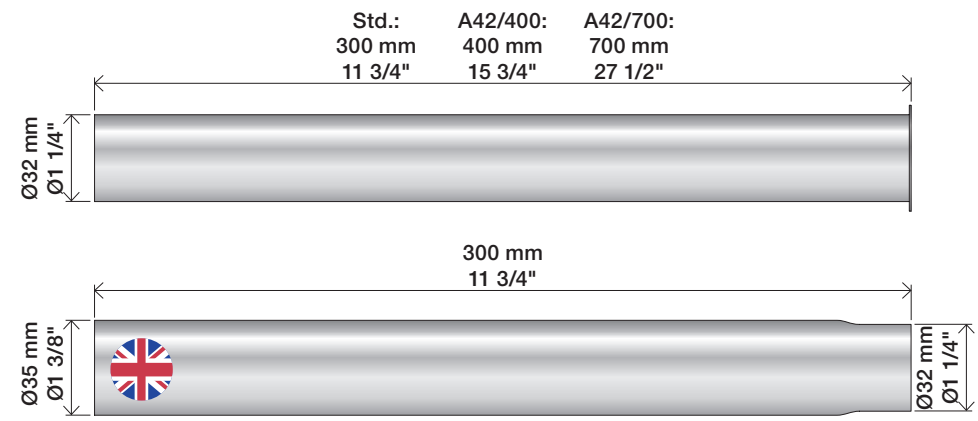

**VOLA A34, A34UK**

Fitting instruction  
 Montageanleitung  
 Monteringsvejledning  
 Monteringsvægledning  
 Montage hanleiding  
 Manuel de montage

1 X

2 Y

3

3 

4

5