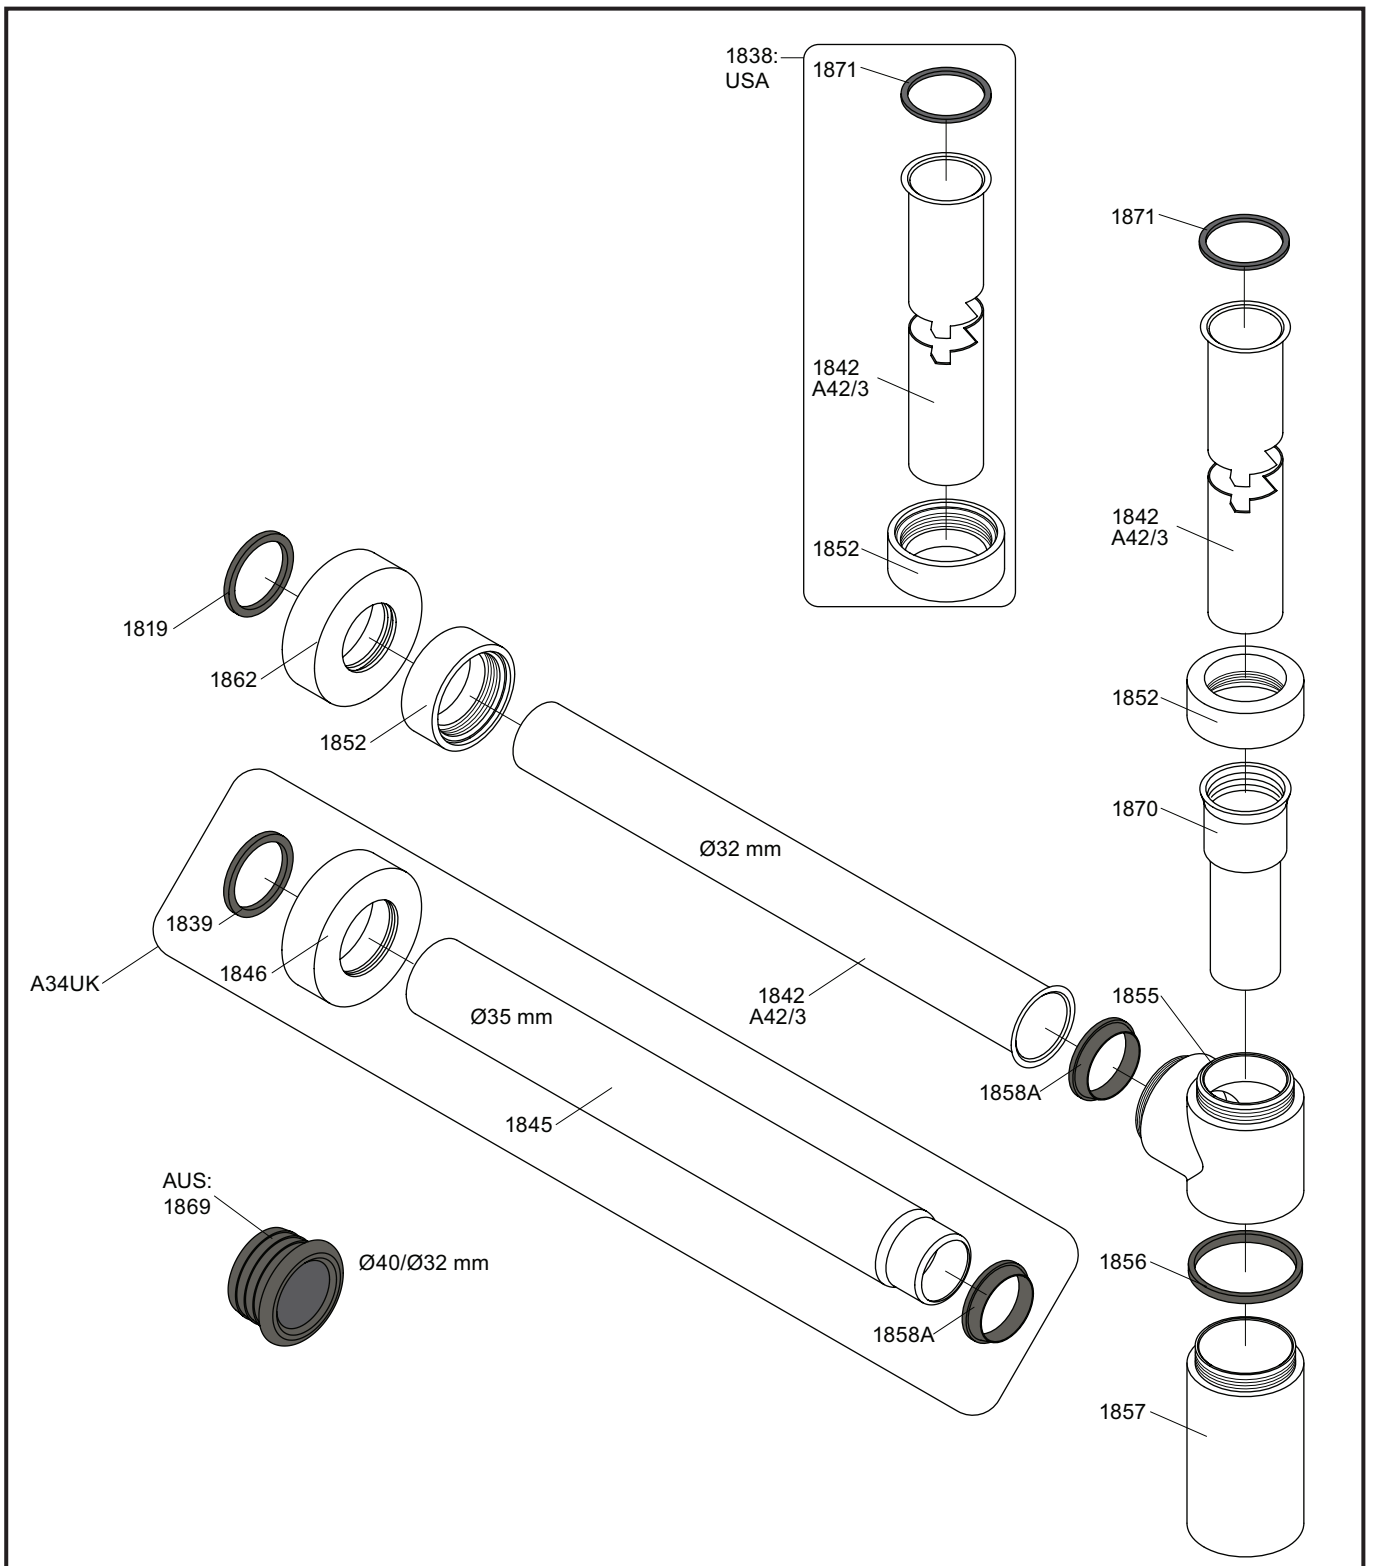

1838: USA 1842, 1852, 1871

vola

Lunavej 2
DK-8700 Horsens
Tlf : + 45 7023 5500
sales@vola.com
www.vola.com

VOLA A34

Date
Jan. 23

Rev.
4

Sheet
SB 89.2