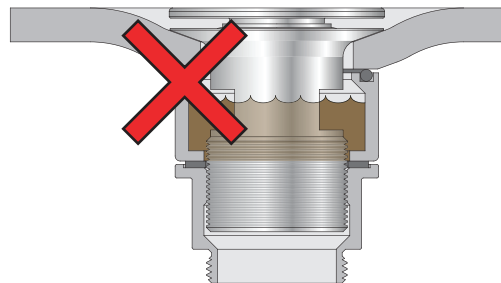

VOLA A62, A63, A63F
VOLA VR1795

Fitting instruction
Montageanleitung
Monteringsvejledning
Monteringsvægledning
Montage hanleiding
Manuel de montage

A62

A63, A63F

A63F

VR1795

VR1795 & A63:

VR1795 & A62: