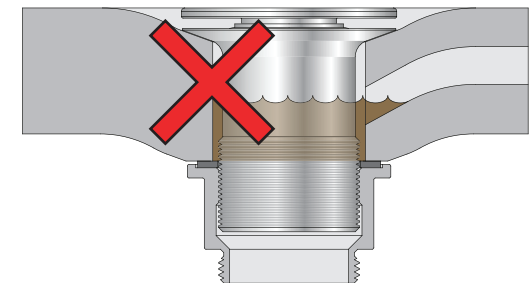

www.vola.com

A62 V2_40999693

vola