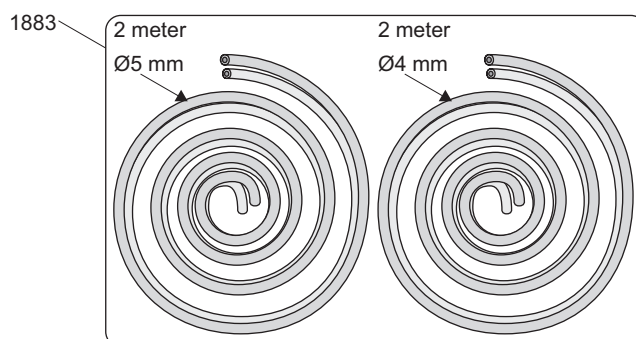

GEBERIT:
- OMEGA
- Kappa

Placement
Platzierung
Placering
Placering

Parts included
Teile mitgeliefert

A82 x1
A83 x2

A82: x1
L = 2m

A82: x1 - VR1895

A83: x1 - VR1896

Medfølgende dele
Delar som ingår

A83: x1
L = 2m

+

GEBERIT

GEBERIT

MIN. 22 - MAX. 30 mm
MIN. 7/8" - MAX. 1 1/4"

70 mm
2 3/3"

Ø60 mm
Ø2 3/8"

www.vola.com

vola

mnt_A82-A83_V2_40998363
09-03-2023

VR1894: A82 & A83 Pre 04-2021

Adapter hose
Adapterschlauch
Adapterslange
Adapterslang
Waterslang
Tuyau adaptateur

A82:

A83:

Adapter - VR1894, A82/A83 pre 04-2021

vola
Lunavej 2
DK-8700 Horsens
Tlf : + 45 7023 5500
sales@vola.com
www.vola.com