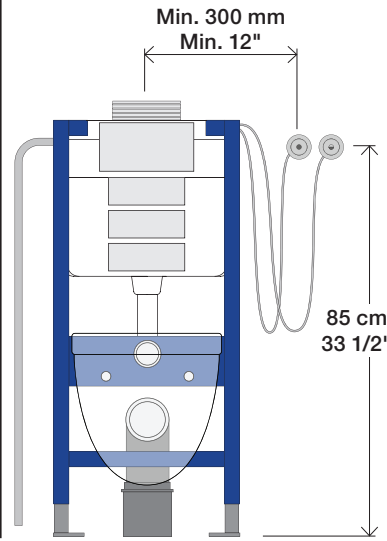

VOLA A82, A83
VOLA VR1894

Fitting instruction
Montageanleitung
Monteringsvejledning
Monteringsvægledning
Montagehanleiding
Manuel de montage

Recommended Cistern
Empfohlene Spülkasten
Anbefalet cisterne
Rekommenderad cisterne
Aanbevolen reservoir
Cisterne recommandée

GEBERIT:
- OMEGA
- Kappa

Placement
Platzierung
Placering
Placering

Parts included
Teile mitgeliefert

A82 x1
A83 x2

A82: x1
L = 2m

A82: x1 - VR1895

A83: x1 - VR1896

Medfølgende dele
Delar som ingår

A83: x1
L = 2m

+

GEBERIT

GEBERIT

MIN. 22 - MAX. 30 mm
MIN. 7/8" - MAX. 1 1/4"

70 mm
2 3/3"

Ø60 mm
Ø2 3/8"

www.vola.com