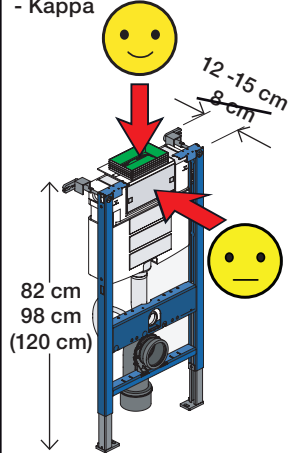

GEBERIT:
- OMEGA
- Kappa

Placement
Platzierung
Placering
Placering

Parts included
Teile mitgeliefert

A82 x1
A83 x2

A82: x1
L = 2m

A82: x1 - VR1895

A83: x1 - VR1896

Medfølgende dele
Delar som ingår

A83: x1
L = 2m

+

GEBERIT

GEBERIT

MIN. 22 - MAX. 30 mm
MIN. 7/8" - MAX. 1 1/4"

70 mm
2 3/3"

Ø60 mm
Ø2 3/8"

www.vola.com