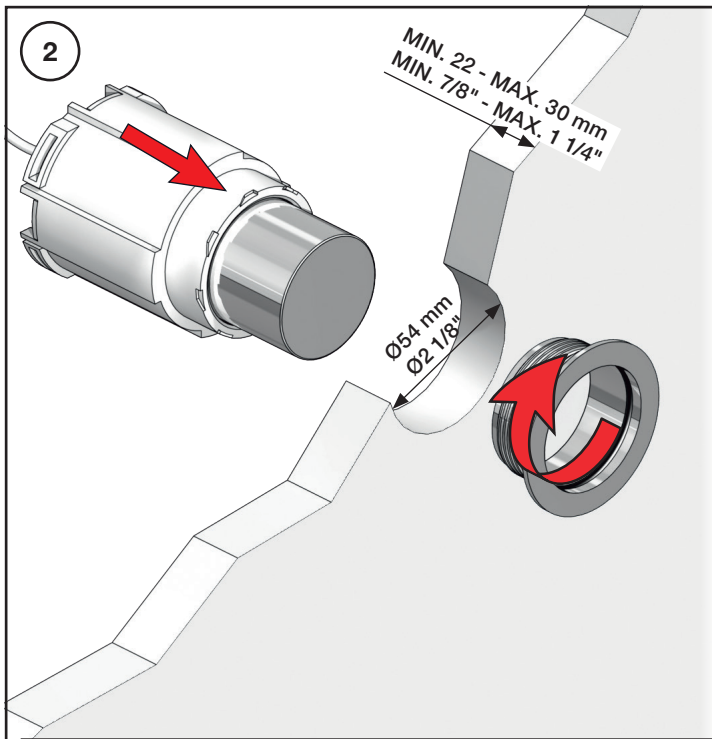

GEBERIT:
- OMEGA
- Kappa

Placement
Platzierung
Placering
Placering

Parts included
Teile mitgeliefert

A82 x1
A83 x2

A82: x1
L = 2m

A82: x1 - VR1895

A83: x1 - VR1896

Medfølgende dele
Delar som ingår

A83: x1
L = 2m

+

GEBERIT

GEBERIT

MIN. 22 - MAX. 30 mm
MIN. 7/8" - MAX. 1 1/4"

70 mm
2 3/3"

Ø60 mm
Ø2 3/8"

www.vola.com

vola

mnt_A82-A83_V2_40998363
09-03-2023

VR1894: A82 & A83 Pre 04-2021

Adapter hose
Adapterschlauch
Adapterslange
Adapterslang
Waterslang
Tuyau adaptateur

A82:

A83:

Adapter - VR1894, A82/A83 pre 04-2021

vola
Lunavej 2
DK-8700 Horsens
Tlf : + 45 7023 5500
sales@vola.com
www.vola.com