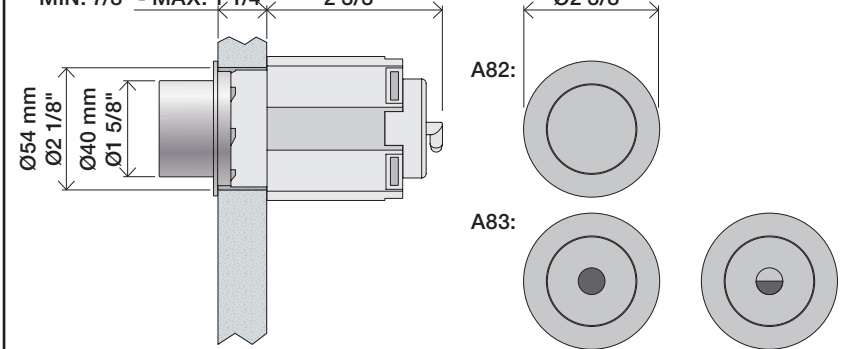

GEBERIT:
- OMEGA
- Kappa

Placement
Platzierung
Placering
Placering

Parts included
Teile mitgeliefert

A82 x1
A83 x2

A82: x1
L = 2m

A82: x1 - VR1895

A83: x1 - VR1896

Medfølgende dele
Delar som ingår

A83: x1
L = 2m

+

GEBERIT

GEBERIT

MIN. 22 - MAX. 30 mm
MIN. 7/8" - MAX. 1 1/4"

70 mm
2 3/3"

Ø60 mm
Ø2 3/8"

www.vola.com