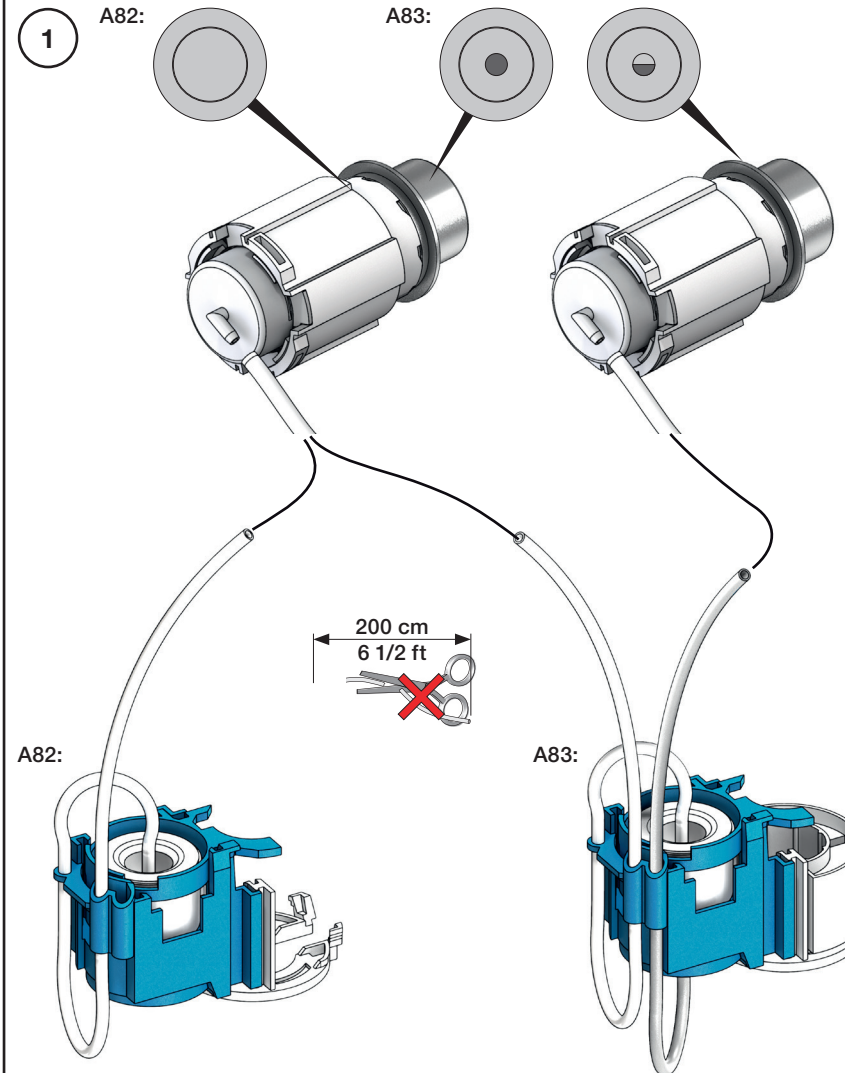

GEBERIT:
- OMEGA
- Kappa

Placement
Platzierung
Placering
Placering

Parts included
Teile mitgeliefert

A82 x1
A83 x2

A82: x1
L = 2m

A82: x1 - VR1895

A83: x1 - VR1896

Medfølgende dele
Delar som ingår

A83: x1
L = 2m

+

GEBERIT

GEBERIT

MIN. 22 - MAX. 30 mm
MIN. 7/8" - MAX. 1 1/4"

70 mm
2 3/3"

Ø60 mm
Ø2 3/8"

www.vola.com

vola

mnt_A82-A83_V2_40998363
09-03-2023

VR1894: A82 & A83 Pre 04-2021

Adapter hose
Adapterschlauch
Adapterslange
Adapterslang
Waterslang
Tuyau adaptateur

A82:

A83:

Adapter - VR1894, A82/A83 pre 04-2021

vola
Lunavej 2
DK-8700 Horsens
Tlf : + 45 7023 5500
sales@vola.com
www.vola.com