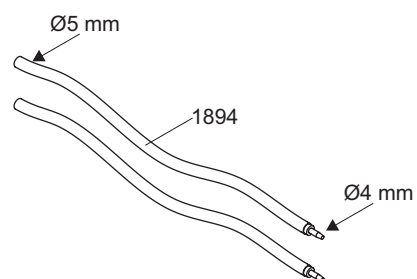

GEBERIT:
- OMEGA
- Kappa

Placement
Platzierung
Placering
Placering

Parts included
Teile mitgeliefert

A82 x1
A83 x2

A82: x1
L = 2m

A82: x1 - VR1895

A83: x1 - VR1896

Medfølgende dele
Delar som ingår

A83: x1
L = 2m

+

GEBERIT

GEBERIT

MIN. 22 - MAX. 30 mm
MIN. 7/8" - MAX. 1 1/4"

70 mm
2 3/3"

Ø60 mm
Ø2 3/8"

www.vola.com

vola

mnt_A82-A83_V2_40998363
09-03-2023

VR1894: A82 & A83 Pre 04-2021

Adapter hose
Adapterschlauch
Adapterslange
Adapterslang
Waterslang
Tuyau adaptateur

A82:

A83:

Adapter - VR1894, A82/A83 pre 04-2021

vola
Lunavej 2
DK-8700 Horsens
Tlf : + 45 7023 5500
sales@vola.com
www.vola.com