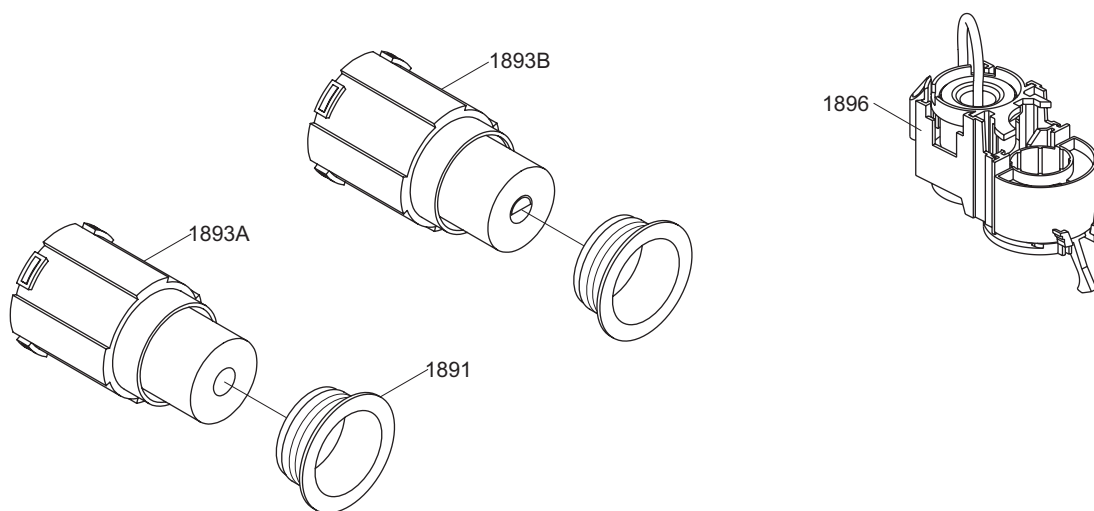

GEBERIT:
- OMEGA
- Kappa

Placement
Platzierung
Placering
Placering

Parts included
Teile mitgeliefert

A82 x1
A83 x2

A82: x1
L = 2m

A82: x1 - VR1895

A83: x1 - VR1896

Medfølgende dele
Delar som ingår

A83: x1
L = 2m

+

GEBERIT

GEBERIT

MIN. 22 - MAX. 30 mm
MIN. 7/8" - MAX. 1 1/4"

70 mm
2 3/3"

Ø60 mm
Ø2 3/8"

www.vola.com

vola

mnt_A82-A83_V2_40998363
09-03-2023

VR1894: A82 & A83 Pre 04-2021

Adapter hose
Adapterschlauch
Adapterslange
Adapterslang
Waterslang
Tuyau adaptateur

A82:

A83:

Adapter - VR1894, A82/A83 pre 04-2021

vola
Lunavej 2
DK-8700 Horsens
Tlf : + 45 7023 5500
sales@vola.com
www.vola.com