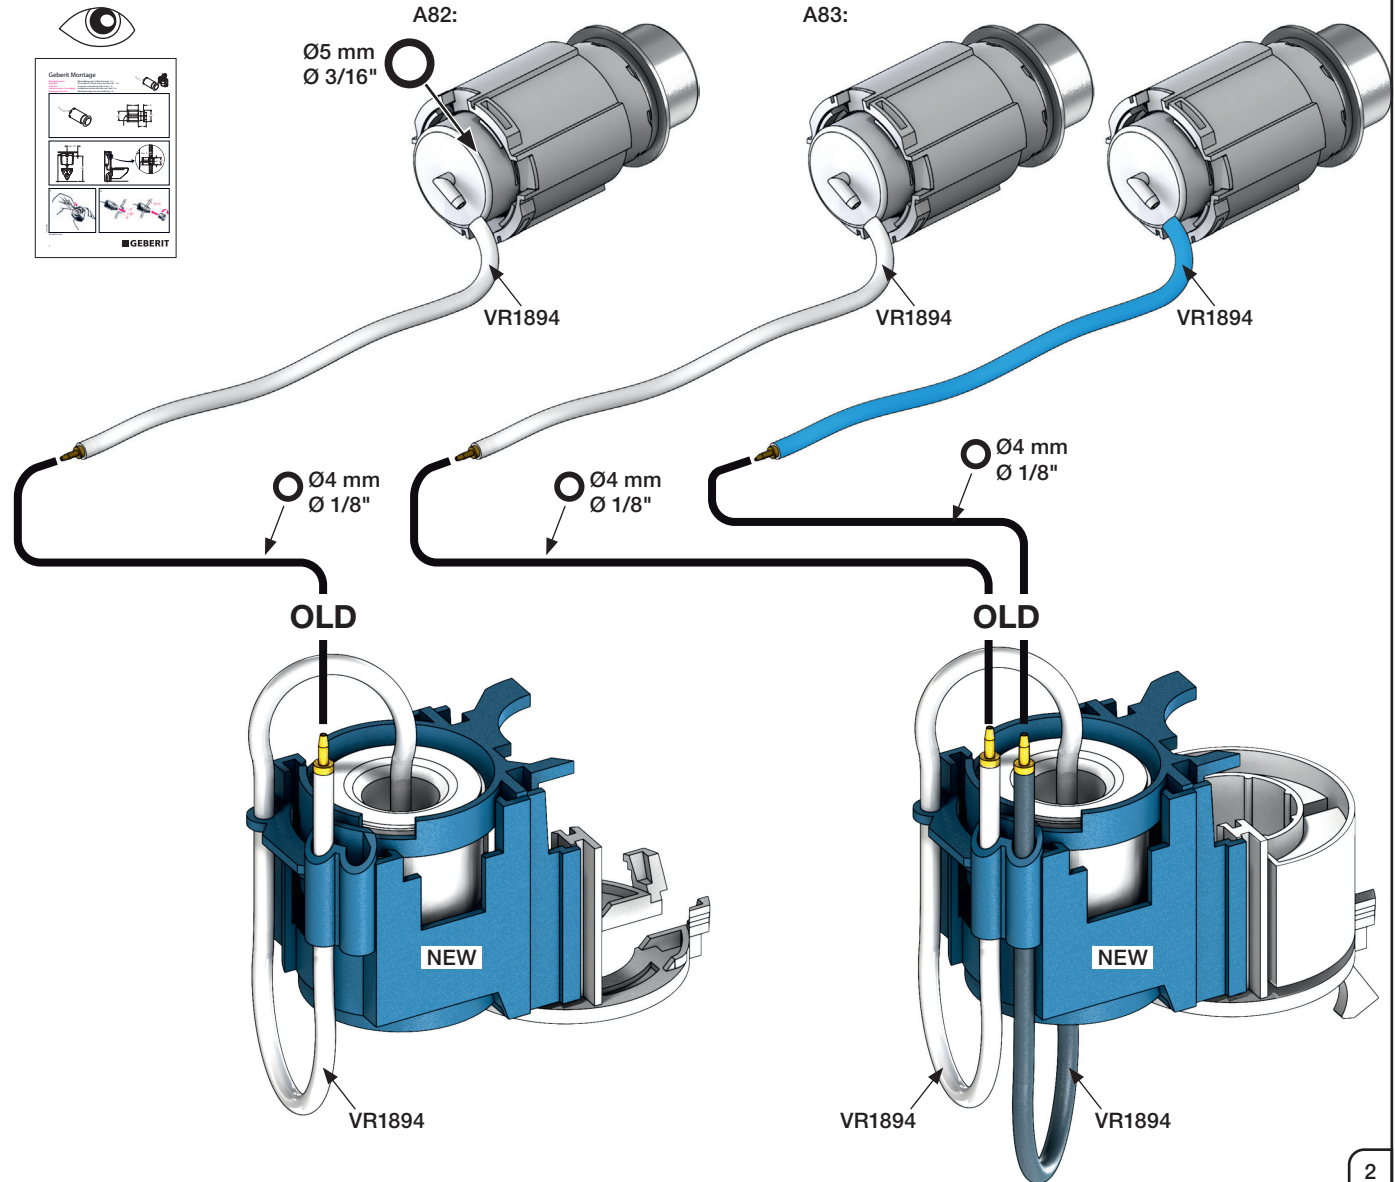

A83: x1
L = 2m

+

GEBERIT

GEBERIT

MIN. 22 - MAX. 30 mm
MIN. 7/8" - MAX. 1 1/4"

70 mm
2 3/3"

Ø60 mm
Ø2 3/8"

www.vola.com

vola

mnt_A82-A83_V2_40998363
09-03-2023

VR1894: A82 & A83 Pre 04-2021

Adapter hose
Adapterschlauch
Adapterslange
Adapterslang
Waterslang
Tuyau adaptateur

A82:

A83:

Adapter - VR1894, A82/A83 pre 04-2021

vola
Lunavej 2
DK-8700 Horsens
Tlf : + 45 7023 5500
sales@vola.com
www.vola.com