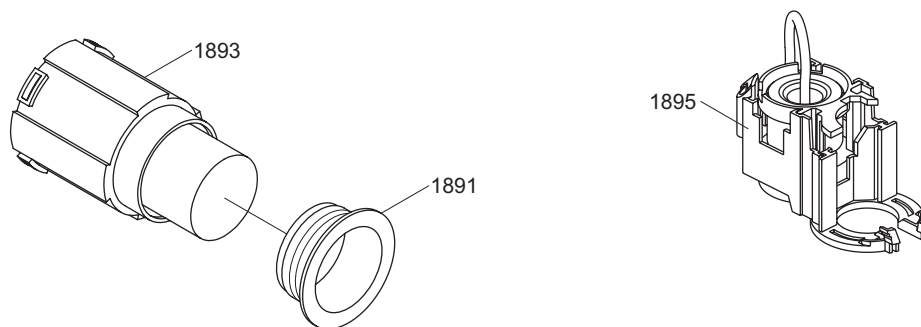

GEBERIT:
- OMEGA
- Kappa

Placement
Platzierung
Placering
Placering

Parts included
Teile mitgeliefert

A82 x1
A83 x2

A82: x1
L = 2m

A82: x1 - VR1895

A83: x1 - VR1896

Medfølgende dele
Delar som ingår

A83: x1
L = 2m

+

GEBERIT

GEBERIT

MIN. 22 - MAX. 30 mm
MIN. 7/8" - MAX. 1 1/4"

70 mm
2 3/3"

Ø60 mm
Ø2 3/8"

www.vola.com

vola

mnt_A82-A83_V2_40998363
09-03-2023

VR1894: A82 & A83 Pre 04-2021

Adapter hose
Adapterschlauch
Adapterslange
Adapterslang
Waterslang
Tuyau adaptateur

A82:

A83:

Adapter - VR1894, A82/A83 pre 04-2021

vola
Lunavej 2
DK-8700 Horsens
Tlf : + 45 7023 5500
sales@vola.com
www.vola.com