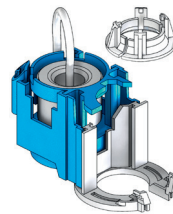

GEBERIT:
- OMEGA
- Kappa

Placement
Platzierung
Placering
Placering

Parts included
Teile mitgeliefert

A82 x1
A83 x2

A82: x1
L = 2m

A82: x1 - VR1895

A83: x1 - VR1896

Medfølgende dele
Delar som ingår

A83: x1
L = 2m

+

GEBERIT

GEBERIT

MIN. 22 - MAX. 30 mm
MIN. 7/8" - MAX. 1 1/4"

70 mm
2 3/3"

Ø60 mm
Ø2 3/8"

www.vola.com