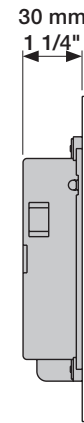

**VOLA A85**

Fitting instruction  
 Montageanleitung  
 Monteringsvejledning  
 Monteringsvægledning  
 Montage hanleiding  
 Manuel de montage

Necessary parts  
 Notwendige Teile  
 Nødvendige dele  
 Nödvändiga delar  
 Benodigde onderdelen  
 Les pièces nécessaires

GEBERIT SIGMA (UP320)

Extension  
 Verlängerung  
 Forlængerdele  
 Förlängning  
 Verlengstukken  
 Modification

GEBERIT: 240.938.00.1

5

6

7

8

9

Geberit parts: **NOT INCLUDED**

Geberit Sigma  
UP320

VRA85: VR1918, VR1919, VR1920, VR1921, VR1922, VR1923, VR1924  
 VR1913K: 2xVR1913, VR1922

**vola**  
 Lunavej 2  
 DK-8700 Horsens  
 Tlf : + 45 7023 5500  
 sales@vola.com  
 www.vola.com