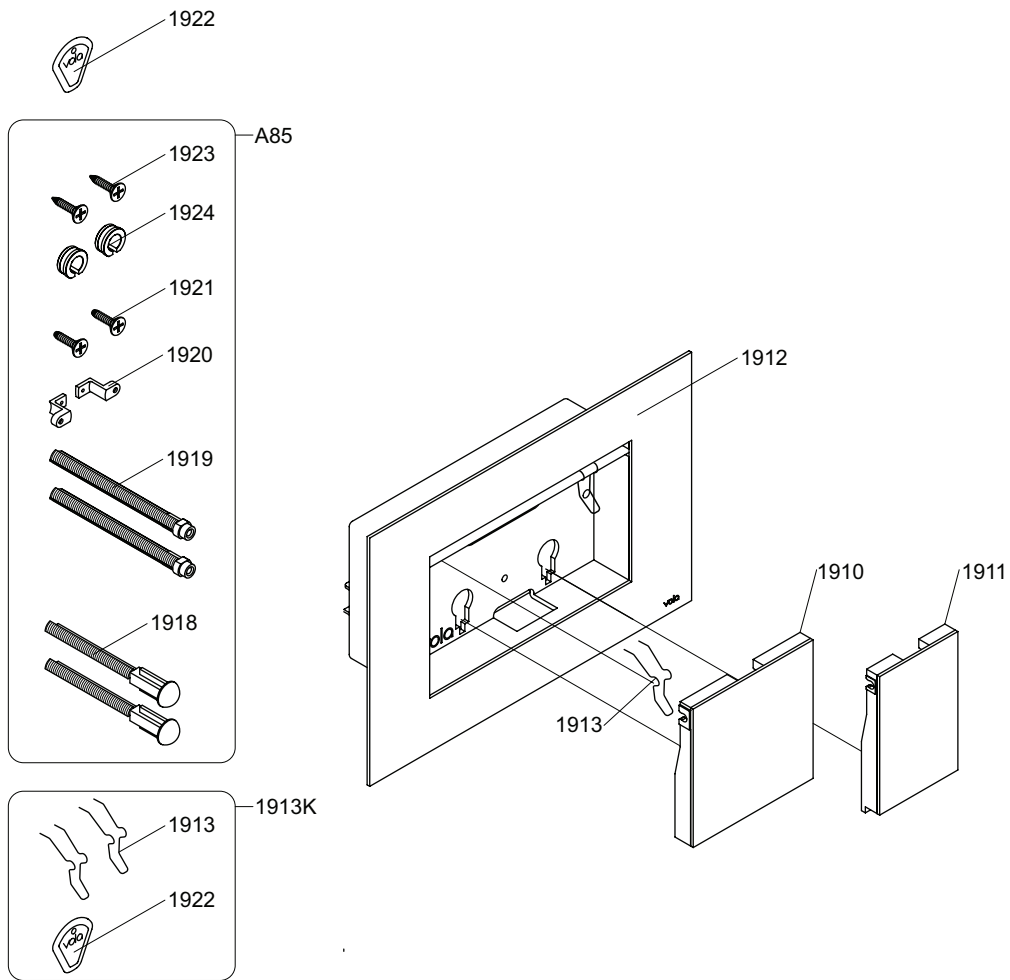

**VOLA A85**

Fitting instruction  
 Montageanleitung  
 Monteringsvejledning  
 Monteringsvægledning  
 Montage hanleiding  
 Manuel de montage

Necessary parts  
 Notwendige Teile  
 Nødvendige dele  
 Nödvändiga delar  
 Benodigde onderdelen  
 Les pièces nécessaires

GEBERIT SIGMA (UP320)

Extension  
 Verlängerung  
 Forlængerdele  
 Förlängning  
 Verlengstukken  
 Modification

GEBERIT: 240.938.00.1

5

6

7

8

9

Geberit parts: **NOT INCLUDED**

Geberit Sigma  
UP320

VRA85: VR1918, VR1919, VR1920, VR1921, VR1922, VR1923, VR1924  
 VR1913K: 2xVR1913, VR1922

**vola**  
 Lunavej 2  
 DK-8700 Horsens  
 Tlf : + 45 7023 5500  
 sales@vola.com  
 www.vola.com