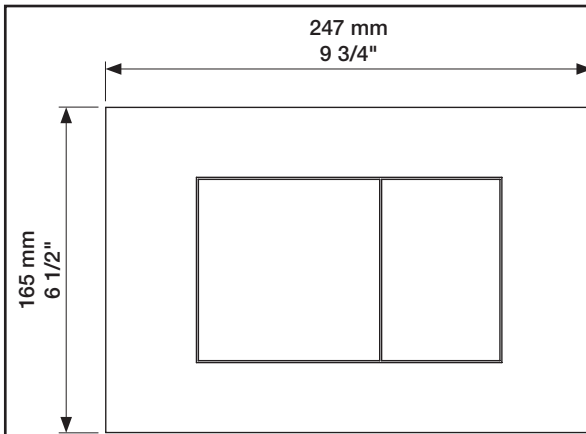

**VOLA A85**

Fitting instruction  
 Montageanleitung  
 Monteringsvejledning  
 Monteringsvægledning  
 Montage hanleiding  
 Manuel de montage

Necessary parts  
 Notwendige Teile  
 Nødvendige dele  
 Nödvändiga delar  
 Benodigde onderdelen  
 Les pièces nécessaires

GEBERIT SIGMA (UP320)

Extension  
 Verlängerung  
 Forlængerdele  
 Förlängning  
 Verlengstukken  
 Modification

GEBERIT: 240.938.00.1

5

6

7

8

9