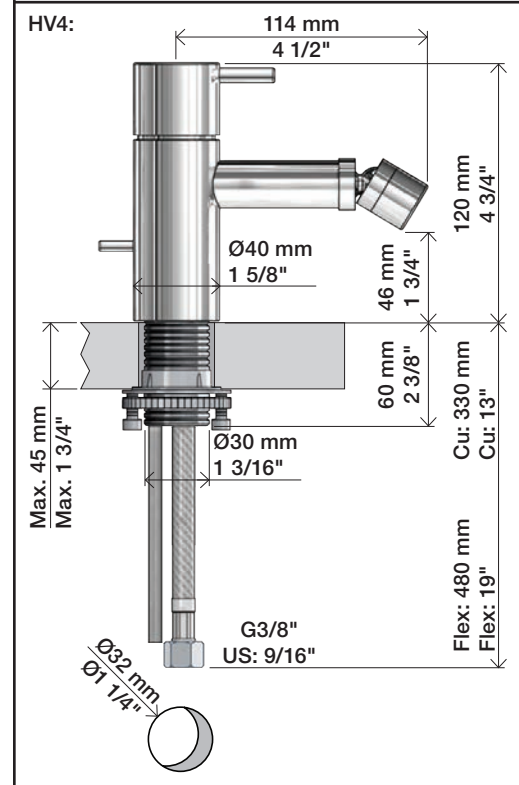

**VOLA HV1, HV3, HV4**

Fitting instruction  
 Montageanleitung  
 Monteringsvejledning  
 Monteringsvægledning  
 Montage hanleiding  
 Manuel de montage

HV1, HV3:  
 04/00295  
 04/00300

www.vola.com

HV1/HV3/HV4\_V6\_40999827  
 13-11-2023

HV1, HV3	L	H	h
Std.:	114 mm 4 1/2"	120 mm 4 3/4"	27 mm 1"
+30:	114 mm 4 1/2"	150 mm 6"	56 mm 2 1/4"
/150:	150 mm 6"	120 mm 4 3/4"	27 mm 1"
+30/150:	150 mm 6"	150 mm 6"	56 mm 2 1/4"
+170:	114 mm 4 1/2"	290 mm 11 1/2"	197 mm 7 3/4"
+170/150:	150 mm 6"	290 mm 11 1/2"	197 mm 7 3/4"

3

4 mm

4

G3/8"  
US 9/16"

5

HV1L/HV1M  
HV3L/HV3M  
HV4L/HV4M

VR273L/M

2 mm

5

**Data, 3 Bar/43.5 Psi:**

Max.	l/min.	Gal/min.	Note.
HV1/3:	5.0	1.3	Standard
HV1/3:	4.5	1.2	Standard USA
HV1/3:	9.0	1.8	Standard Japan
HV4	9,0	1.8	

Max. 70°C, 158°F

HV1

HV3

HV4

HV1: Ø10  
 HV1JP: Ø10  
 HV1US: Ø3/8"  
 HV1Q: Ø3/8"