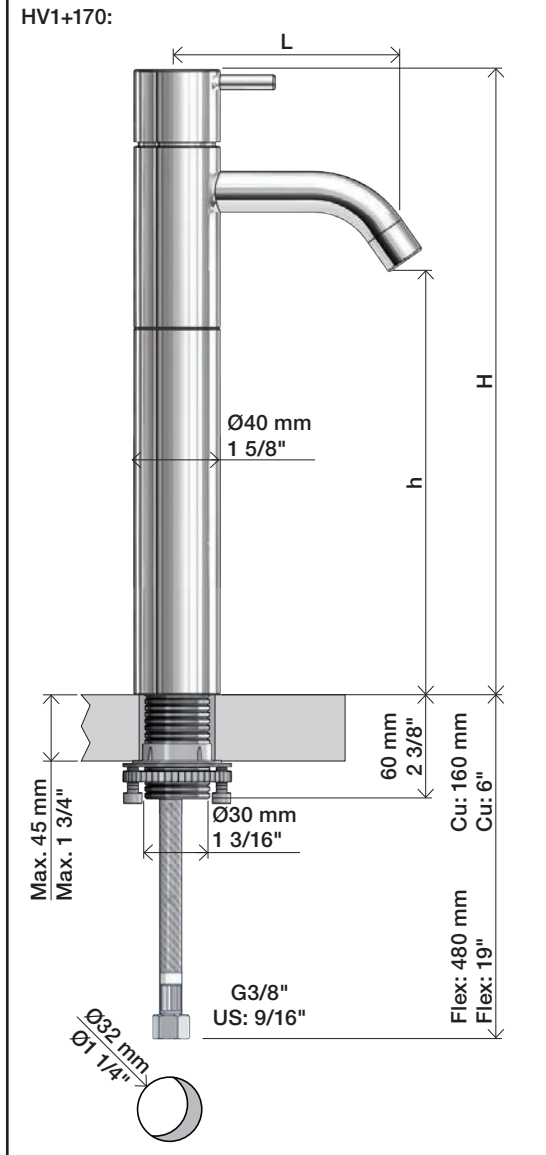

**VOLA HV1, HV3, HV4**

Fitting instruction  
 Montageanleitung  
 Monteringsvejledning  
 Monteringsvægledning  
 Montage hanleiding  
 Manuel de montage

HV1, HV3:  
 04/00295  
 04/00300

www.vola.com

HV1/HV3/HV4\_V6\_40999827  
 13-11-2023

HV1, HV3	L	H	h
Std.:	114 mm 4 1/2"	120 mm 4 3/4"	27 mm 1"
+30:	114 mm 4 1/2"	150 mm 6"	56 mm 2 1/4"
/150:	150 mm 6"	120 mm 4 3/4"	27 mm 1"
+30/150:	150 mm 6"	150 mm 6"	56 mm 2 1/4"
+170:	114 mm 4 1/2"	290 mm 11 1/2"	197 mm 7 3/4"
+170/150:	150 mm 6"	290 mm 11 1/2"	197 mm 7 3/4"

3

4 mm

4

G3/8"  
US 9/16"

5

HV1L/HV1M  
HV3L/HV3M  
HV4L/HV4M

VR273L/M

2 mm

5

**Data, 3 Bar/43.5 Psi:**

Max.	l/min.	Gal/min.	Note.
HV1/3:	5.0	1.3	Standard
HV1/3:	4.5	1.2	Standard USA
HV1/3:	9.0	1.8	Standard Japan
HV4	9,0	1.8	

Max. 70°C, 158°F

HV1

HV3

HV4

HV1: Ø10  
 HV1JP: Ø10  
 HV1US: Ø3/8"  
 HV1Q: Ø3/8"