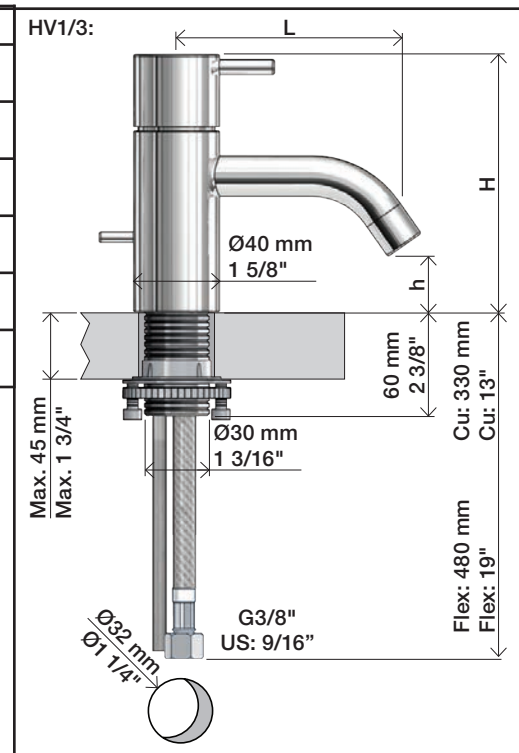

**VOLA HV1, HV3, HV4**

Fitting instruction  
 Montageanleitung  
 Monteringsvejledning  
 Monteringsvægledning  
 Montage hanleiding  
 Manuel de montage

HV1, HV3:  
 04/00295  
 04/00300

www.vola.com

HV1/HV3/HV4\_V6\_40999827  
 13-11-2023

HV1, HV3	L	H	h
Std.:	114 mm 4 1/2"	120 mm 4 3/4"	27 mm 1"
+30:	114 mm 4 1/2"	150 mm 6"	56 mm 2 1/4"
/150:	150 mm 6"	120 mm 4 3/4"	27 mm 1"
+30/150:	150 mm 6"	150 mm 6"	56 mm 2 1/4"
+170:	114 mm 4 1/2"	290 mm 11 1/2"	197 mm 7 3/4"
+170/150:	150 mm 6"	290 mm 11 1/2"	197 mm 7 3/4"

3

4 mm

4

G3/8"  
US 9/16"

5

HV1L/HV1M  
HV3L/HV3M  
HV4L/HV4M

VR273L/M

2 mm

5

**Data, 3 Bar/43.5 Psi:**

Max.	l/min.	Gal/min.	Note.
HV1/3:	5.0	1.3	Standard
HV1/3:	4.5	1.2	Standard USA
HV1/3:	9.0	1.8	Standard Japan
HV4	9,0	1.8	

Max. 70°C, 158°F

HV1

HV3

HV4

HV1: Ø10  
 HV1JP: Ø10  
 HV1US: Ø3/8"  
 HV1Q: Ø3/8"