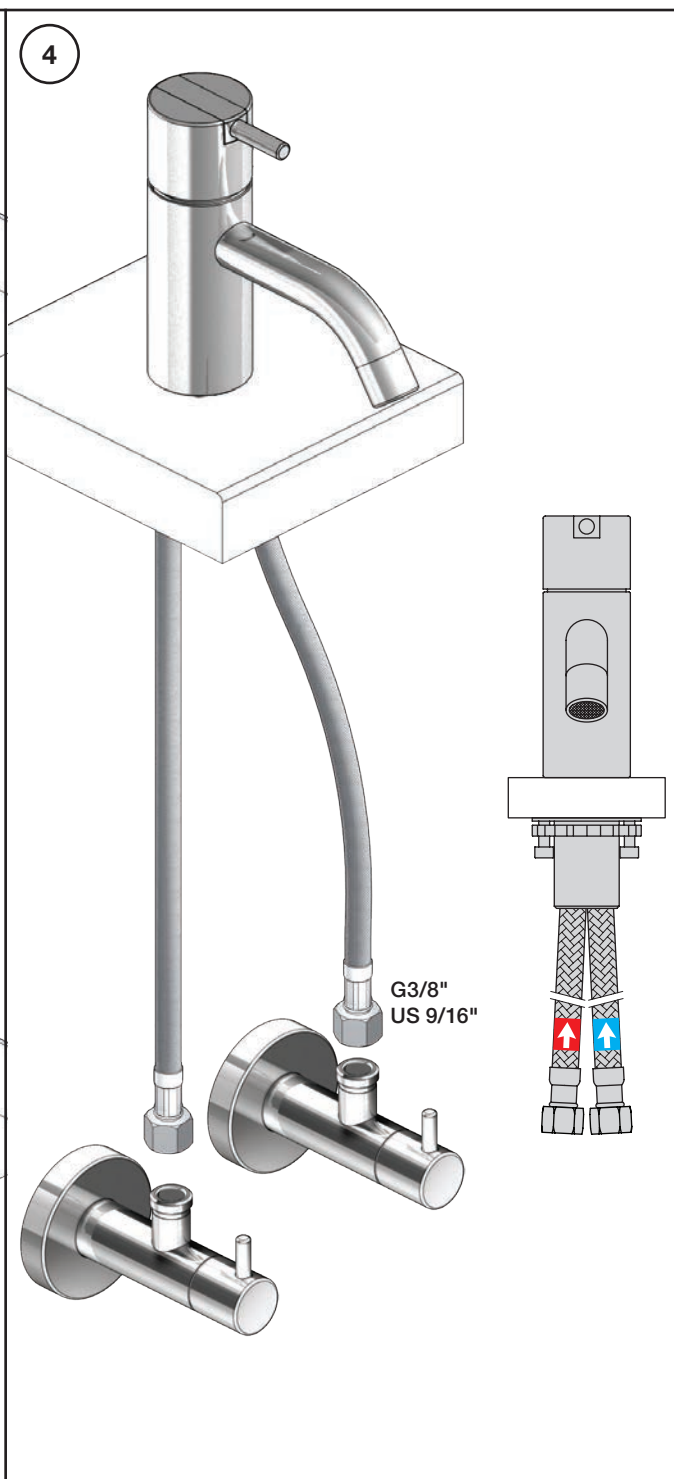

**VOLA HV1, HV3, HV4**

Fitting instruction  
 Montageanleitung  
 Monteringsvejledning  
 Monteringsvægledning  
 Montage hanleiding  
 Manuel de montage

HV1, HV3:  
 04/00295  
 04/00300

www.vola.com

HV1/HV3/HV4\_V6\_40999827  
 13-11-2023

HV1, HV3	L	H	h
Std.:	114 mm 4 1/2"	120 mm 4 3/4"	27 mm 1"
+30:	114 mm 4 1/2"	150 mm 6"	56 mm 2 1/4"
/150:	150 mm 6"	120 mm 4 3/4"	27 mm 1"
+30/150:	150 mm 6"	150 mm 6"	56 mm 2 1/4"
+170:	114 mm 4 1/2"	290 mm 11 1/2"	197 mm 7 3/4"
+170/150:	150 mm 6"	290 mm 11 1/2"	197 mm 7 3/4"

3

4 mm

4

G3/8"  
US 9/16"

5

HV1L/HV1M  
HV3L/HV3M  
HV4L/HV4M

VR273L/M

2 mm

- VR277K: VR22, VR269, VR277
- \*VR17L4K: VR15P, VR16L4, VR17L (US-Standard)
- \*VR17L5K: VR15P, VR16L5, VR17L (Standard)
- \*VR17L9K: VR15P, VR16L9, VR17L (Japan Standard)
- \*VR17LSK: VR15P, VR16LS, VR17L
- VR297/L/M: VR20, VR22, VR269, VR273/L/M, VR277, VR294, VR295, VR296
- VR433: VR261, VR263, VR440, VR442, 2xVR444
- NR.10/L/M: VR20, VR22, VR273/L/M, VR294, VR295