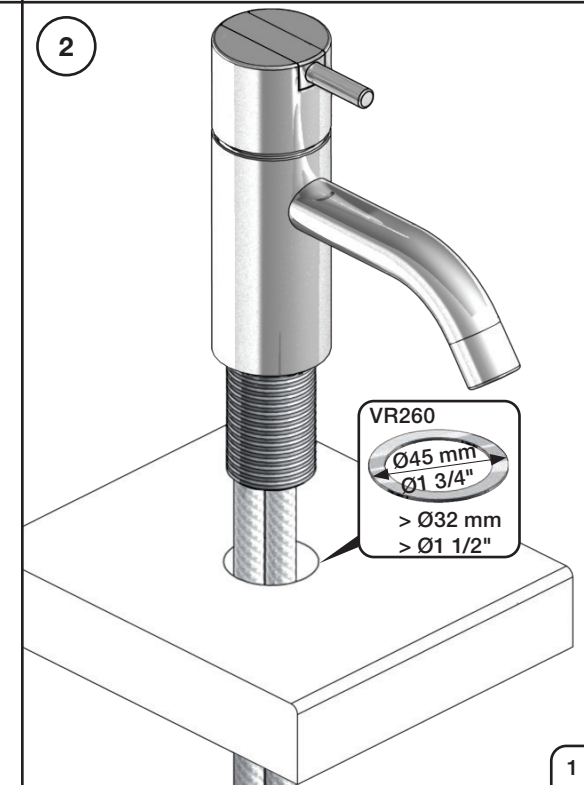

**VOLA HV1, HV3, HV4**

Fitting instruction  
 Montageanleitung  
 Monteringsvejledning  
 Monteringsvægledning  
 Montage hanleiding  
 Manuel de montage

HV1, HV3:  
 04/00295  
 04/00300

www.vola.com

HV1/HV3/HV4\_V6\_40999827  
 13-11-2023

HV1, HV3	L	H	h
Std.:	114 mm 4 1/2"	120 mm 4 3/4"	27 mm 1"
+30:	114 mm 4 1/2"	150 mm 6"	56 mm 2 1/4"
/150:	150 mm 6"	120 mm 4 3/4"	27 mm 1"
+30/150:	150 mm 6"	150 mm 6"	56 mm 2 1/4"
+170:	114 mm 4 1/2"	290 mm 11 1/2"	197 mm 7 3/4"
+170/150:	150 mm 6"	290 mm 11 1/2"	197 mm 7 3/4"