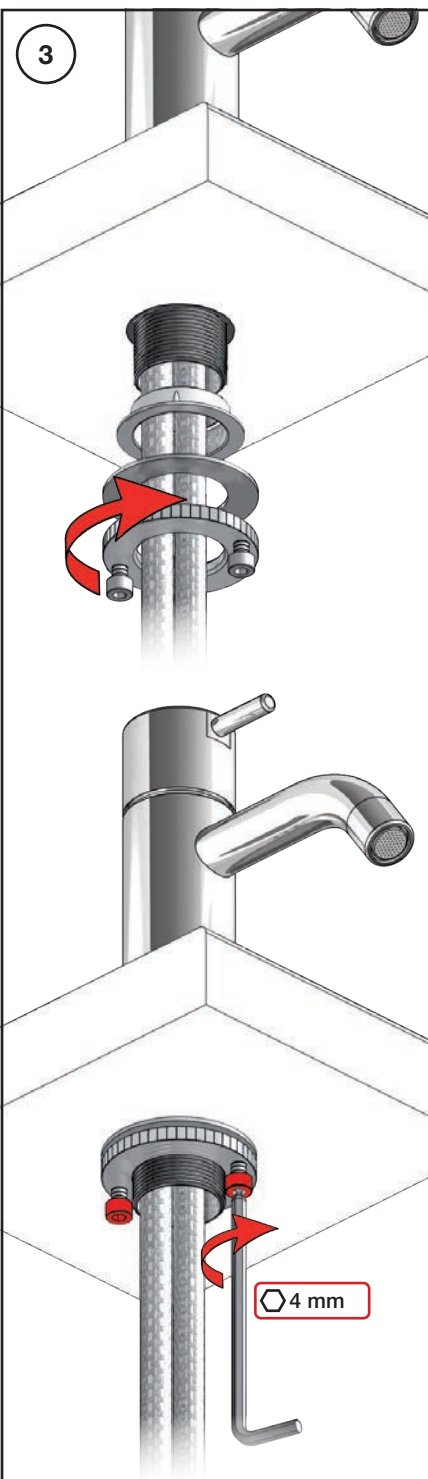

**VOLA HV1, HV3, HV4**

Fitting instruction  
 Montageanleitung  
 Monteringsvejledning  
 Monteringsvægledning  
 Montage hanleiding  
 Manuel de montage

HV1, HV3:  
 04/00295  
 04/00300

www.vola.com

HV1/HV3/HV4\_V6\_40999827  
 13-11-2023

HV1, HV3	L	H	h
Std.:	114 mm 4 1/2"	120 mm 4 3/4"	27 mm 1"
+30:	114 mm 4 1/2"	150 mm 6"	56 mm 2 1/4"
/150:	150 mm 6"	120 mm 4 3/4"	27 mm 1"
+30/150:	150 mm 6"	150 mm 6"	56 mm 2 1/4"
+170:	114 mm 4 1/2"	290 mm 11 1/2"	197 mm 7 3/4"
+170/150:	150 mm 6"	290 mm 11 1/2"	197 mm 7 3/4"

3

4 mm

4

G3/8"  
US 9/16"

5

HV1L/HV1M  
HV3L/HV3M  
HV4L/HV4M

VR273L/M

2 mm

5

**Data, 3 Bar/43.5 Psi:**

Max.	l/min.	Gal/min.	Note.
HV1/3:	5.0	1.3	Standard
HV1/3:	4.5	1.2	Standard USA
HV1/3:	9.0	1.8	Standard Japan
HV4	9,0	1.8	

Max. 70°C, 158°F

HV1

HV3

HV4

HV1: Ø10  
 HV1JP: Ø10  
 HV1US: Ø3/8"  
 HV1Q: Ø3/8"