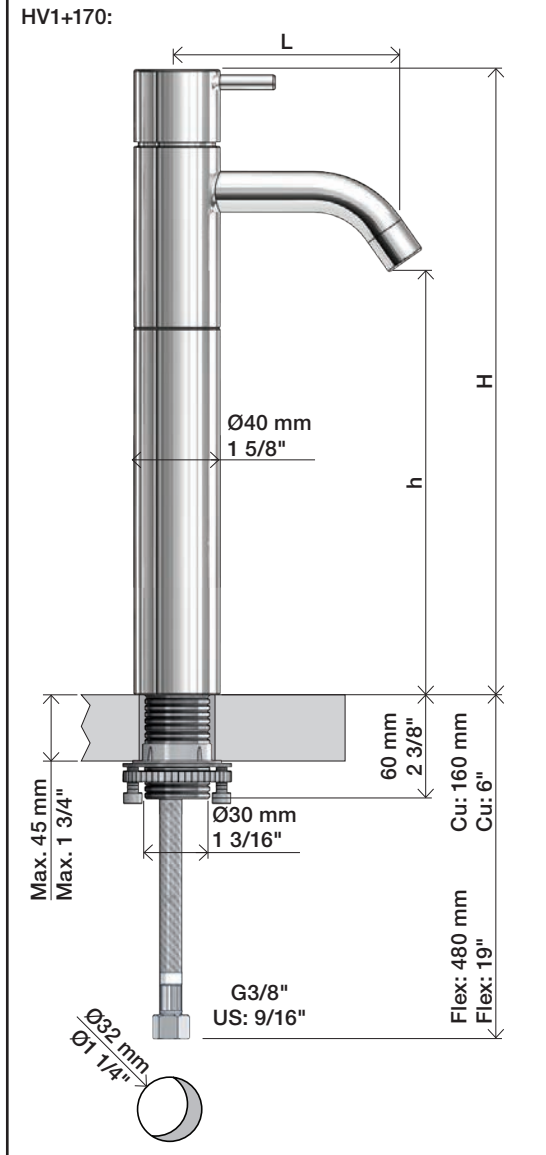

**VOLA HV1, HV3, HV4**

Fitting instruction  
 Montageanleitung  
 Monteringsvejledning  
 Monteringsvægledning  
 Montage hanleiding  
 Manuel de montage

HV1, HV3:  
 04/00295  
 04/00300

www.vola.com

HV1/HV3/HV4\_V6\_40999827  
 13-11-2023

HV1, HV3	L	H	h
Std.:	114 mm 4 1/2"	120 mm 4 3/4"	27 mm 1"
+30:	114 mm 4 1/2"	150 mm 6"	56 mm 2 1/4"
/150:	150 mm 6"	120 mm 4 3/4"	27 mm 1"
+30/150:	150 mm 6"	150 mm 6"	56 mm 2 1/4"
+170:	114 mm 4 1/2"	290 mm 11 1/2"	197 mm 7 3/4"
+170/150:	150 mm 6"	290 mm 11 1/2"	197 mm 7 3/4"

3

4 mm

4

G3/8"  
US 9/16"

5

HV1L/HV1M  
HV3L/HV3M  
HV4L/HV4M

VR273L/M

2 mm

5

**Data, 3 Bar/43.5 Psi:**

Max.	l/min.	Gal/min.	Note.
HV1/3:	5.0	1.3	Standard
HV1/3:	4.5	1.2	Standard USA
HV1/3:	9.0	1.8	Standard Japan
HV4	9,0	1.8	

 Max. 70°C, 158°F

HV1

HV3

HV4

HV1: Ø10  
 HV1JP: Ø10  
 HV1US: Ø3/8"  
 HV1Q: Ø3/8"