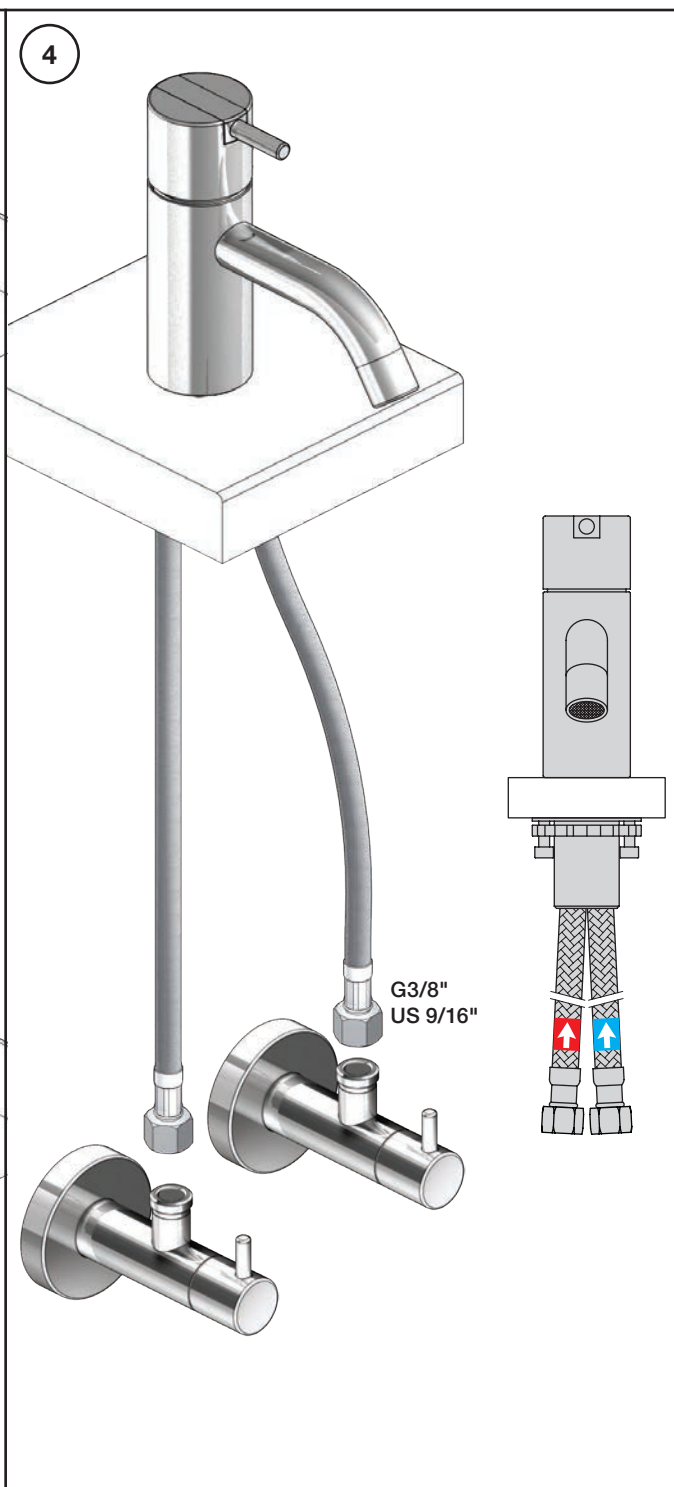

**VOLA HV1, HV3, HV4**

Fitting instruction  
 Montageanleitung  
 Monteringsvejledning  
 Monteringsvægledning  
 Montage hanleiding  
 Manuel de montage

HV1, HV3:  
 04/00295  
 04/00300

www.vola.com

HV1/HV3/HV4\_V6\_40999827  
 13-11-2023

HV1, HV3	L	H	h
Std.:	114 mm 4 1/2"	120 mm 4 3/4"	27 mm 1"
+30:	114 mm 4 1/2"	150 mm 6"	56 mm 2 1/4"
/150:	150 mm 6"	120 mm 4 3/4"	27 mm 1"
+30/150:	150 mm 6"	150 mm 6"	56 mm 2 1/4"
+170:	114 mm 4 1/2"	290 mm 11 1/2"	197 mm 7 3/4"
+170/150:	150 mm 6"	290 mm 11 1/2"	197 mm 7 3/4"

3

4 mm

4

G3/8"  
US 9/16"

5

HV1L/HV1M  
HV3L/HV3M  
HV4L/HV4M

VR273L/M

2 mm

- VR277K: VR22, VR269, VR277
- \*VR17L4K: VR15P, VR16L4, VR17L (US-Standard)
- \*VR17L5K: VR15P, VR16L5, VR17L (Standard)
- \*VR17L9K: VR15P, VR16L9, VR17L (Japan Standard)
- \*VR17LSK: VR15P, VR16LS, VR17L
- VR297/L/M: VR20, VR22, VR269, VR273/L/M, VR277, VR294, VR295, VR296
- VR433: VR261, VR263, VR440, VR442, 2xVR444
- NR.10/L/M: VR20, VR22, VR273/L/M, VR294, VR295