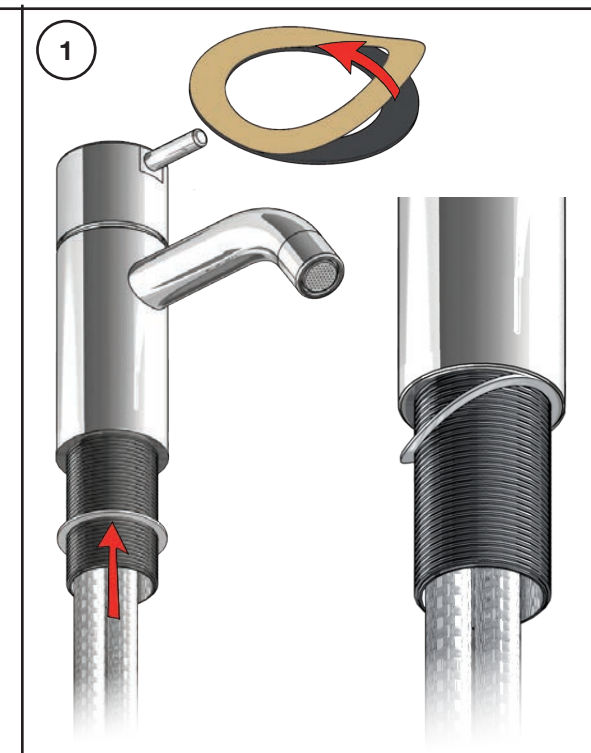

**VOLA HV1, HV3, HV4**

Fitting instruction  
 Montageanleitung  
 Monteringsvejledning  
 Monteringsvægledning  
 Montage hanleiding  
 Manuel de montage

HV1, HV3:  
 04/00295  
 04/00300

www.vola.com

HV1/HV3/HV4\_V6\_40999827  
 13-11-2023

HV1, HV3	L	H	h
Std.:	114 mm 4 1/2"	120 mm 4 3/4"	27 mm 1"
+30:	114 mm 4 1/2"	150 mm 6"	56 mm 2 1/4"
/150:	150 mm 6"	120 mm 4 3/4"	27 mm 1"
+30/150:	150 mm 6"	150 mm 6"	56 mm 2 1/4"
+170:	114 mm 4 1/2"	290 mm 11 1/2"	197 mm 7 3/4"
+170/150:	150 mm 6"	290 mm 11 1/2"	197 mm 7 3/4"