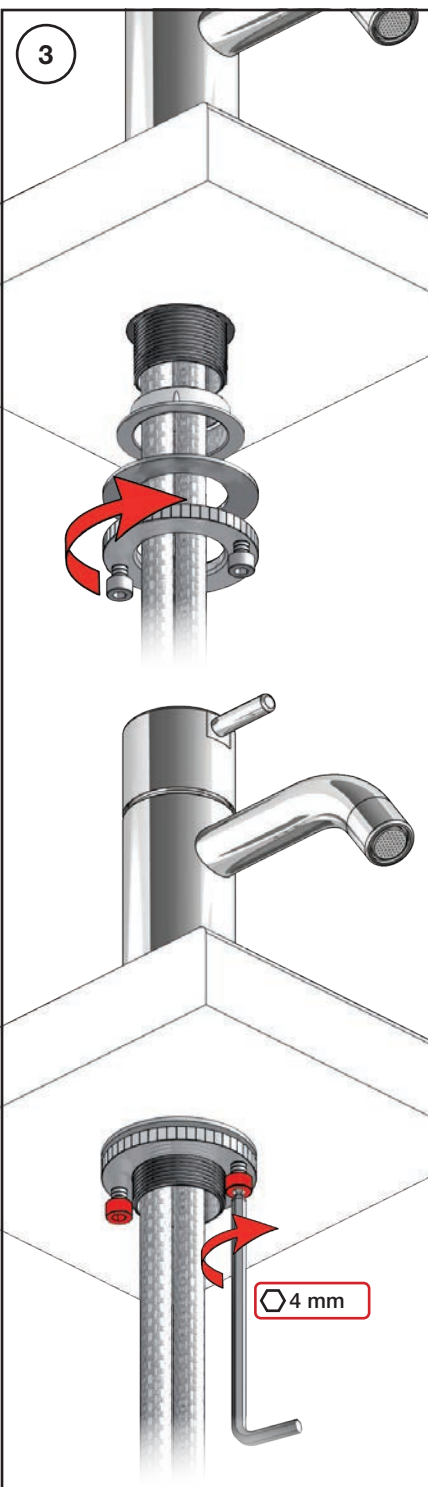

**VOLA HV1, HV3, HV4**

Fitting instruction  
 Montageanleitung  
 Monteringsvejledning  
 Monteringsvægledning  
 Montage hanleiding  
 Manuel de montage

HV1, HV3:  
 04/00295  
 04/00300

www.vola.com

HV1/HV3/HV4\_V6\_40999827  
 13-11-2023

HV1, HV3	L	H	h
Std.:	114 mm 4 1/2"	120 mm 4 3/4"	27 mm 1"
+30:	114 mm 4 1/2"	150 mm 6"	56 mm 2 1/4"
/150:	150 mm 6"	120 mm 4 3/4"	27 mm 1"
+30/150:	150 mm 6"	150 mm 6"	56 mm 2 1/4"
+170:	114 mm 4 1/2"	290 mm 11 1/2"	197 mm 7 3/4"
+170/150:	150 mm 6"	290 mm 11 1/2"	197 mm 7 3/4"

3

4 mm

4

G3/8"  
US 9/16"

5

HV1L/HV1M  
HV3L/HV3M  
HV4L/HV4M

VR273L/M

2 mm

5

**Data, 3 Bar/43.5 Psi:**

Max.	l/min.	Gal/min.	Note.
HV1/3:	5.0	1.3	Standard
HV1/3:	4.5	1.2	Standard USA
HV1/3:	9.0	1.8	Standard Japan
HV4	9,0	1.8	

 Max. 70°C, 158°F

HV1

HV3

HV4

HV1: Ø10  
 HV1JP: Ø10  
 HV1US: Ø3/8"  
 HV1Q: Ø3/8"