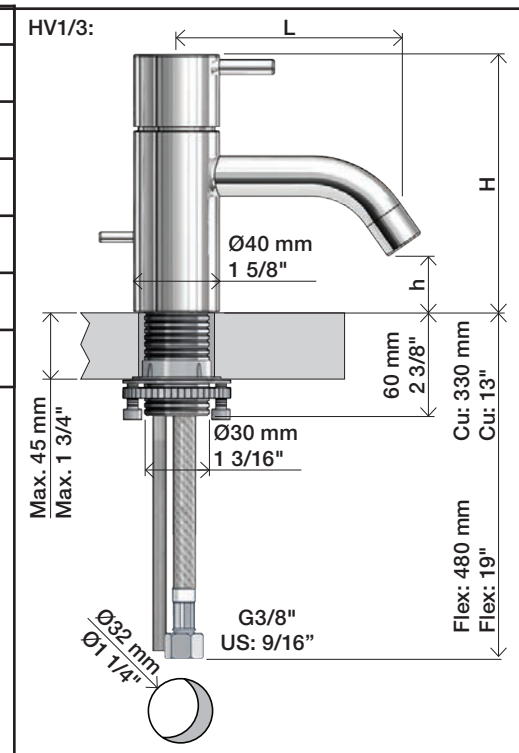

**VOLA HV1, HV3, HV4**

Fitting instruction  
 Montageanleitung  
 Monteringsvejledning  
 Monteringsvægledning  
 Montage hanleiding  
 Manuel de montage

HV1, HV3:  
 04/00295  
 04/00300

www.vola.com

HV1/HV3/HV4\_V6\_40999827  
 13-11-2023

HV1, HV3	L	H	h
Std.:	114 mm 4 1/2"	120 mm 4 3/4"	27 mm 1"
+30:	114 mm 4 1/2"	150 mm 6"	56 mm 2 1/4"
/150:	150 mm 6"	120 mm 4 3/4"	27 mm 1"
+30/150:	150 mm 6"	150 mm 6"	56 mm 2 1/4"
+170:	114 mm 4 1/2"	290 mm 11 1/2"	197 mm 7 3/4"
+170/150:	150 mm 6"	290 mm 11 1/2"	197 mm 7 3/4"

3

4 mm

4

G3/8"  
US 9/16"

5

HV1L/HV1M  
HV3L/HV3M  
HV4L/HV4M

VR273L/M

2 mm

5

**Data, 3 Bar/43.5 Psi:**

Max.	l/min.	Gal/min.	Note.
HV1/3:	5.0	1.3	Standard
HV1/3:	4.5	1.2	Standard USA
HV1/3:	9.0	1.8	Standard Japan
HV4	9,0	1.8	

 Max. 70°C, 158°F

HV1

HV3

HV4

HV1: Ø10  
 HV1JP: Ø10  
 HV1US: Ø3/8"  
 HV1Q: Ø3/8"