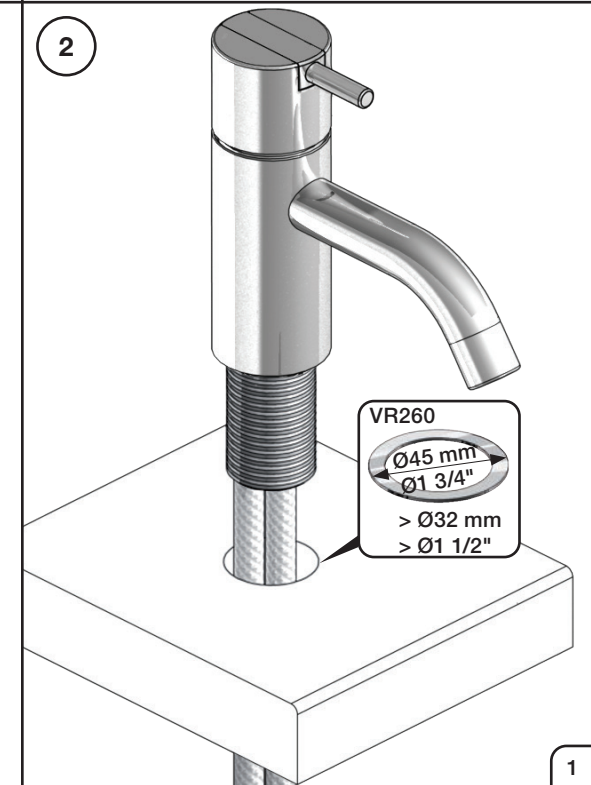

**VOLA HV1, HV3, HV4**

Fitting instruction  
 Montageanleitung  
 Monteringsvejledning  
 Monteringsvægledning  
 Montage hanleiding  
 Manuel de montage

HV1, HV3:  
 04/00295  
 04/00300

www.vola.com

HV1/HV3/HV4\_V6\_40999827  
 13-11-2023

HV1, HV3	L	H	h
Std.:	114 mm 4 1/2"	120 mm 4 3/4"	27 mm 1"
+30:	114 mm 4 1/2"	150 mm 6"	56 mm 2 1/4"
/150:	150 mm 6"	120 mm 4 3/4"	27 mm 1"
+30/150:	150 mm 6"	150 mm 6"	56 mm 2 1/4"
+170:	114 mm 4 1/2"	290 mm 11 1/2"	197 mm 7 3/4"
+170/150:	150 mm 6"	290 mm 11 1/2"	197 mm 7 3/4"