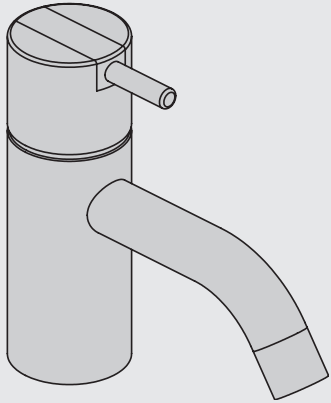

**VOLA HV1, HV3, HV4**

Fitting instruction  
 Montageanleitung  
 Monteringsvejledning  
 Monteringsvægledning  
 Montage hanleiding  
 Manuel de montage

HV1, HV3:  
 04/00295  
 04/00300

www.vola.com

HV1/HV3/HV4\_V6\_40999827  
 13-11-2023

HV1, HV3	L	H	h
Std.:	114 mm 4 1/2"	120 mm 4 3/4"	27 mm 1"
+30:	114 mm 4 1/2"	150 mm 6"	56 mm 2 1/4"
/150:	150 mm 6"	120 mm 4 3/4"	27 mm 1"
+30/150:	150 mm 6"	150 mm 6"	56 mm 2 1/4"
+170:	114 mm 4 1/2"	290 mm 11 1/2"	197 mm 7 3/4"
+170/150:	150 mm 6"	290 mm 11 1/2"	197 mm 7 3/4"