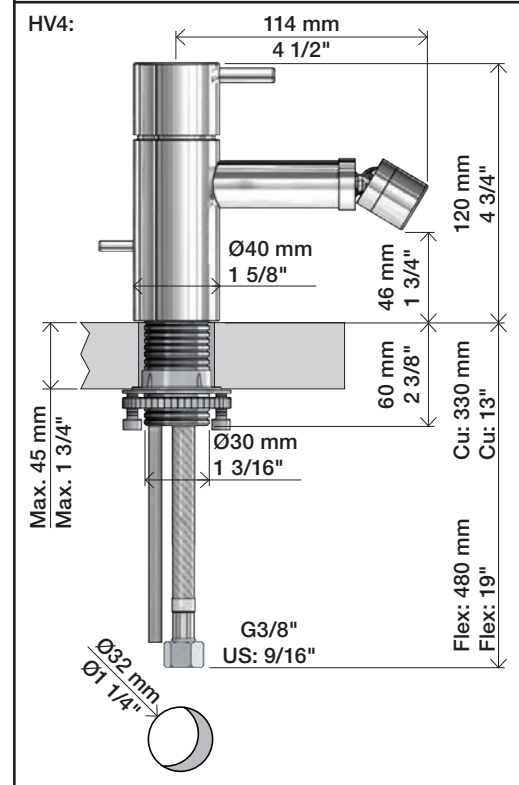

**VOLA HV1, HV3, HV4**

Fitting instruction  
 Montageanleitung  
 Monteringsvejledning  
 Monteringsvægledning  
 Montage hanleiding  
 Manuel de montage

HV1, HV3:  
 04/00295  
 04/00300

www.vola.com

HV1/HV3/HV4\_V6\_40999827  
 13-11-2023

HV1, HV3	L	H	h
Std.:	114 mm 4 1/2"	120 mm 4 3/4"	27 mm 1"
+30:	114 mm 4 1/2"	150 mm 6"	56 mm 2 1/4"
/150:	150 mm 6"	120 mm 4 3/4"	27 mm 1"
+30/150:	150 mm 6"	150 mm 6"	56 mm 2 1/4"
+170:	114 mm 4 1/2"	290 mm 11 1/2"	197 mm 7 3/4"
+170/150:	150 mm 6"	290 mm 11 1/2"	197 mm 7 3/4"

3

4 mm

4

G3/8"  
US 9/16"

5

HV1L/HV1M  
HV3L/HV3M  
HV4L/HV4M

VR273L/M

2 mm

5

**Data, 3 Bar/43.5 Psi:**

Max.	l/min.	Gal/min.	Note.
HV1/3:	5.0	1.3	Standard
HV1/3:	4.5	1.2	Standard USA
HV1/3:	9.0	1.8	Standard Japan
HV4	9,0	1.8	

 Max. 70°C, 158°F

HV1

HV3

HV4

HV1: Ø10  
 HV1JP: Ø10  
 HV1US: Ø3/8"  
 HV1Q: Ø3/8"