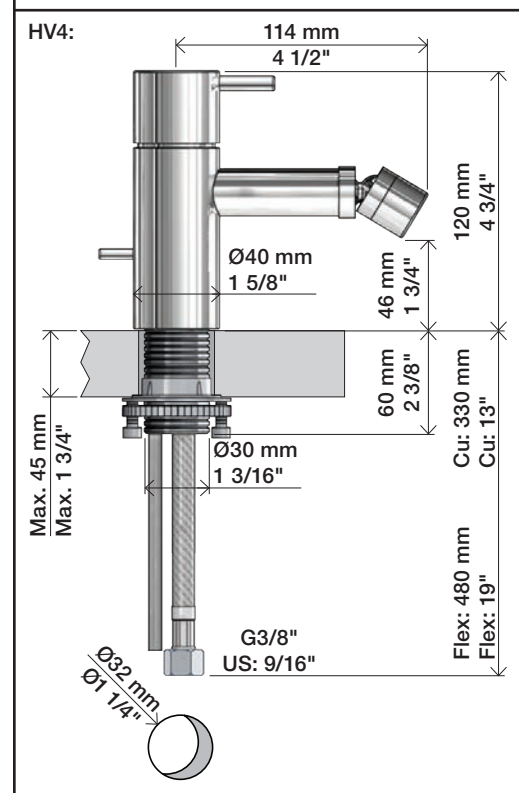

VOLA HV1, HV3, HV4

Fitting instruction
 Montageanleitung
 Monteringsvejledning
 Monteringsvægledning
 Montage hanleiding
 Manuel de montage

HV1, HV3:
 04/00295
 04/00300

www.vola.com

HV1/HV3/HV4_V6_40999827
 13-11-2023

HV1, HV3	L	H	h
Std.:	114 mm 4 1/2"	120 mm 4 3/4"	27 mm 1"
+30:	114 mm 4 1/2"	150 mm 6"	56 mm 2 1/4"
/150:	150 mm 6"	120 mm 4 3/4"	27 mm 1"
+30/150:	150 mm 6"	150 mm 6"	56 mm 2 1/4"
+170:	114 mm 4 1/2"	290 mm 11 1/2"	197 mm 7 3/4"
+170/150:	150 mm 6"	290 mm 11 1/2"	197 mm 7 3/4"

3

4 mm

4

G3/8"
US 9/16"

5

HV1L/HV1M
HV3L/HV3M
HV4L/HV4M

VR273L/M

2 mm

5

Data, 3 Bar/43.5 Psi:

Max.	l/min.	Gal/min.	Note.
HV1/3:	5.0	1.3	Standard
HV1/3:	4.5	1.2	Standard USA
HV1/3:	9.0	1.8	Standard Japan
HV4	9,0	1.8	

Max. 70°C, 158°F

HV1

HV3

HV4

HV1: Ø10
 HV1JP: Ø10
 HV1US: Ø3/8"
 HV1Q: Ø3/8"