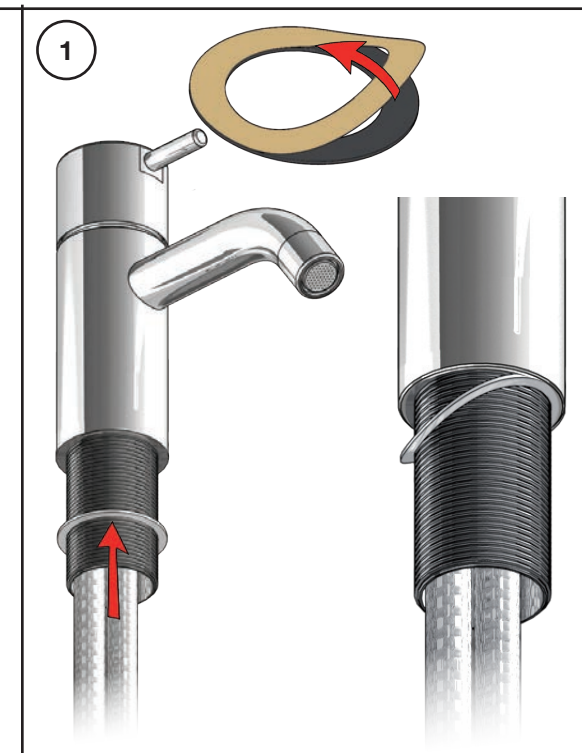

VOLA HV1, HV3, HV4

Fitting instruction
 Montageanleitung
 Monteringsvejledning
 Monteringsvægledning
 Montage hanleiding
 Manuel de montage

HV1, HV3:
 04/00295
 04/00300

www.vola.com

HV1/HV3/HV4_V6_40999827
 13-11-2023

HV1, HV3	L	H	h
Std.:	114 mm 4 1/2"	120 mm 4 3/4"	27 mm 1"
+30:	114 mm 4 1/2"	150 mm 6"	56 mm 2 1/4"
/150:	150 mm 6"	120 mm 4 3/4"	27 mm 1"
+30/150:	150 mm 6"	150 mm 6"	56 mm 2 1/4"
+170:	114 mm 4 1/2"	290 mm 11 1/2"	197 mm 7 3/4"
+170/150:	150 mm 6"	290 mm 11 1/2"	197 mm 7 3/4"