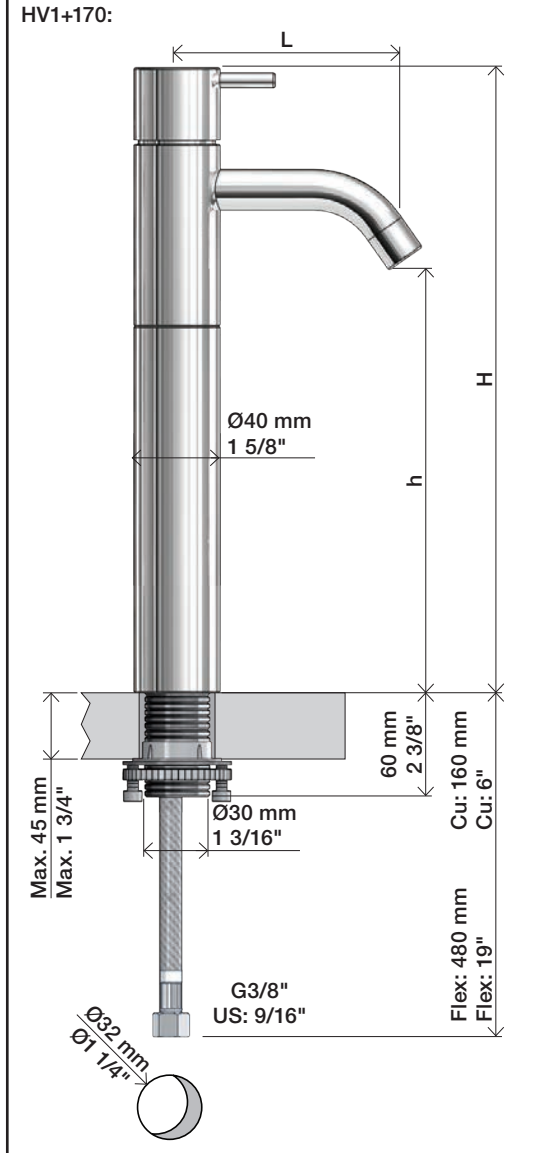

**VOLA HV1, HV3, HV4**

Fitting instruction  
 Montageanleitung  
 Monteringsvejledning  
 Monteringsvægledning  
 Montage hanleiding  
 Manuel de montage

HV1, HV3:  
 04/00295  
 04/00300

www.vola.com

HV1/HV3/HV4\_V6\_40999827  
 13-11-2023

HV1, HV3	L	H	h
Std.:	114 mm 4 1/2"	120 mm 4 3/4"	27 mm 1"
+30:	114 mm 4 1/2"	150 mm 6"	56 mm 2 1/4"
/150:	150 mm 6"	120 mm 4 3/4"	27 mm 1"
+30/150:	150 mm 6"	150 mm 6"	56 mm 2 1/4"
+170:	114 mm 4 1/2"	290 mm 11 1/2"	197 mm 7 3/4"
+170/150:	150 mm 6"	290 mm 11 1/2"	197 mm 7 3/4"

3

4 mm

4

G3/8"  
US 9/16"

5

HV1L/HV1M  
HV3L/HV3M  
HV4L/HV4M

VR273L/M

2 mm

5

**Data, 3 Bar/43.5 Psi:**

Max.	l/min.	Gal/min.	Note.
HV1/3:	5.0	1.3	Standard
HV1/3:	4.5	1.2	Standard USA
HV1/3:	9.0	1.8	Standard Japan
HV4	9,0	1.8	

Max. 70°C, 158°F

HV1

HV3

HV4

HV1: Ø10  
 HV1JP: Ø10  
 HV1US: Ø3/8"  
 HV1Q: Ø3/8"