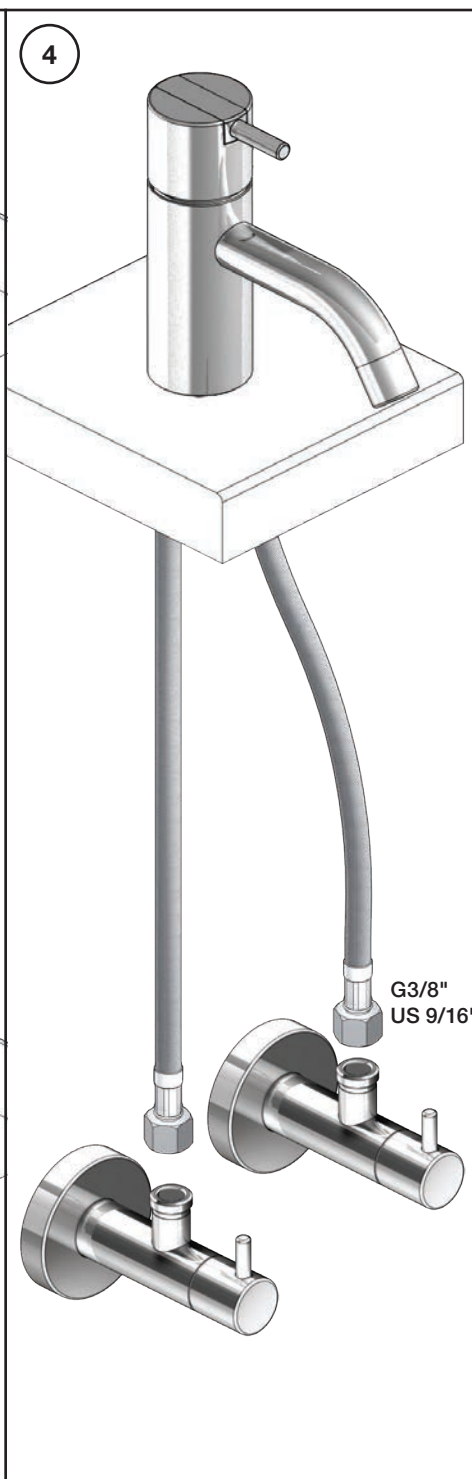

**VOLA HV1, HV3, HV4**

Fitting instruction  
 Montageanleitung  
 Monteringsvejledning  
 Monteringsvægledning  
 Montage hanleiding  
 Manuel de montage

HV1, HV3:  
 04/00295  
 04/00300

www.vola.com

HV1/HV3/HV4\_V6\_40999827  
 13-11-2023

HV1, HV3	L	H	h
Std.:	114 mm 4 1/2"	120 mm 4 3/4"	27 mm 1"
+30:	114 mm 4 1/2"	150 mm 6"	56 mm 2 1/4"
/150:	150 mm 6"	120 mm 4 3/4"	27 mm 1"
+30/150:	150 mm 6"	150 mm 6"	56 mm 2 1/4"
+170:	114 mm 4 1/2"	290 mm 11 1/2"	197 mm 7 3/4"
+170/150:	150 mm 6"	290 mm 11 1/2"	197 mm 7 3/4"

3

4 mm

4

G3/8"  
US 9/16"

5

HV1L/HV1M  
HV3L/HV3M  
HV4L/HV4M

VR273L/M

2 mm

- VR277K: VR22, VR269, VR277
- \*VR17L4K: VR15P, VR16L4, VR17L (US-Standard)
- \*VR17L5K: VR15P, VR16L5, VR17L (Standard)
- \*VR17L9K: VR15P, VR16L9, VR17L (Japan Standard)
- \*VR17LSK: VR15P, VR16LS, VR17L
- VR297/L/M: VR20, VR22, VR269, VR273/L/M, VR277, VR294, VR295, VR296
- VR433: VR261, VR263, VR440, VR442, 2xVR444
- NR.10/L/M: VR20, VR22, VR273/L/M, VR294, VR295