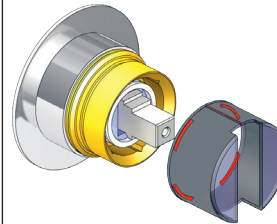

A
VR2279	16 mm	30 - 34 mm
VR2279B	12 mm	26 - 30 mm
VR2279C	8 mm	22 - 26 mm

NR 21 - 2