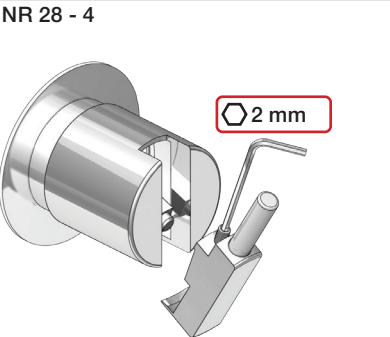

VR2260/VR1400/VR2019		
	35 - 47 mm	Std.
	25 - 35 mm	+10
	15 - 25 mm	+20
	5 - 15 mm	+30
	-5 - 5 mm	+40
	-15 - 5 mm	+50

NR 21

NR 21 - 1

		A
VR2279	16 mm	30 - 34 mm
VR2279B	12 mm	26 - 30 mm
VR2279C	8 mm	22 - 26 mm

NR 21 - 2

NR 21 - 3

NR 21 - 4

Förlängning
 Verlängerung
 Forlængelse
 Aarpassing
 Modifikation

VR1260/VR1400/VR2019		
Tegels: Carreaux:	3 - 15 mm	Std.
	15 - 25 mm	+10
	25 - 35 mm	+20
	35 - 45 mm	+30
Fliesen: Fliser:	45 - 55 mm	+40
	55 - 65 mm	+50

VR1260/VR1400/VR2019		
40 - 52 mm	Std.	
30 - 40 mm	+10	
20 - 30 mm	+20	
10 - 20 mm	+30	
0 - 10 mm	+40	
-10 - 0 mm	+50	

NR21: VR20D, VR22, VR1275, VR2269, VR2273, VR2278, VR2279, VR2279B, VR2279C
 VR1277K: VR22, VR1277, VR2269