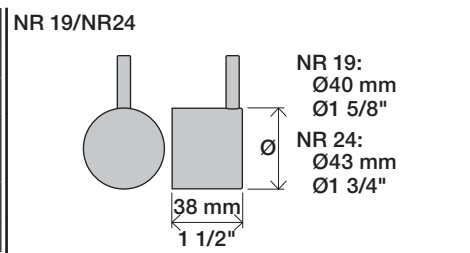

VR2260/VR1400/VR2019		
	35 - 47 mm	Std.
	25 - 35 mm	+10
	15 - 25 mm	+20
	5 - 15 mm	+30
	-5 - 5 mm	+40
	-15 - 5 mm	+50

NR 21

NR 21 - 1

		A
VR2279	16 mm	30 - 34 mm
VR2279B	12 mm	26 - 30 mm
VR2279C	8 mm	22 - 26 mm

NR 21 - 2

NR 21 - 3

NR 21 - 4

Förlängning
 Verlängerung
 Forlængelse
 Aarpassing
 Modifikation

VR1260/VR1400/VR2019		
Tegels: Carreaux:	3 - 15 mm	Std.
	15 - 25 mm	+10
	25 - 35 mm	+20
	35 - 45 mm	+30
Fliesen: Fliser:	45 - 55 mm	+40
	55 - 65 mm	+50

VR1260/VR1400/VR2019		
40 - 52 mm	Std.	
30 - 40 mm	+10	
20 - 30 mm	+20	
10 - 20 mm	+30	
0 - 10 mm	+40	
-10 - 0 mm	+50	

NR21: VR20D, VR22, VR1275, VR2269, VR2273, VR2278, VR2279, VR2279B, VR2279C
 VR1277K: VR22, VR1277, VR2269