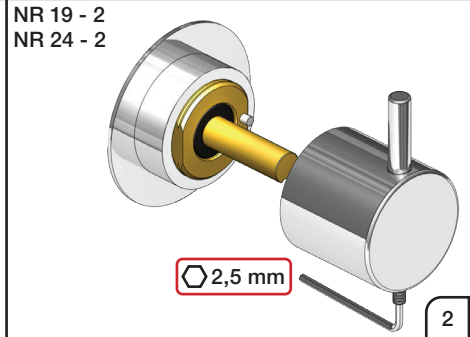

VR2260/VR1400/VR2019		
	35 - 47 mm	Std.
	25 - 35 mm	+10
	15 - 25 mm	+20
	5 - 15 mm	+30
	-5 - 5 mm	+40
	-15 - 5 mm	+50

NR 21

NR 21 - 1

		A
VR2279	16 mm	30 - 34 mm
VR2279B	12 mm	26 - 30 mm
VR2279C	8 mm	22 - 26 mm

NR 21 - 2

NR 21 - 3

NR 21 - 4

Förlängning
 Verlängerung
 Forlængelse
 Aarpassing
 Modifikation

VR1260/VR1400/VR2019		
Tegels: Carreaux:	3 - 15 mm	Std.
	15 - 25 mm	+10
	25 - 35 mm	+20
	35 - 45 mm	+30
Fliesen: Fliser:	45 - 55 mm	+40
	55 - 65 mm	+50

VR1260/VR1400/VR2019		
40 - 52 mm	Std.	
30 - 40 mm	+10	
20 - 30 mm	+20	
10 - 20 mm	+30	
0 - 10 mm	+40	
-10 - 0 mm	+50	

NR21: VR20D, VR22, VR1275, VR2269, VR2273, VR2278, VR2279, VR2279B, VR2279C
 VR1277K: VR22, VR1277, VR2269