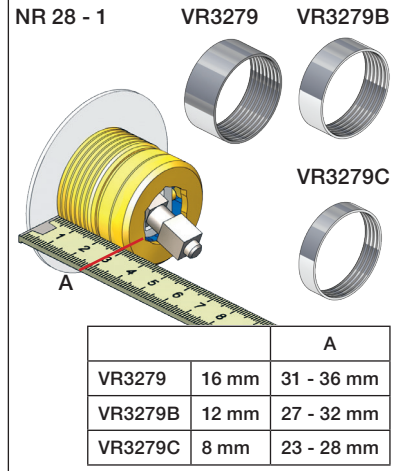

VR2260/VR1400/VR2019		
	35 - 47 mm	Std.
	25 - 35 mm	+10
	15 - 25 mm	+20
	5 - 15 mm	+30
	-5 - 5 mm	+40
	-15 - 5 mm	+50

NR 21

NR 21 - 1

		A
VR2279	16 mm	30 - 34 mm
VR2279B	12 mm	26 - 30 mm
VR2279C	8 mm	22 - 26 mm

NR 21 - 2

NR 21 - 3

NR 21 - 4

Förlängning
 Verlängerung
 Forlængelse
 Aarpassing
 Modifikation

VR1260/VR1400/VR2019		
Tegels: Carreaux:	3 - 15 mm	Std.
	15 - 25 mm	+10
	25 - 35 mm	+20
	35 - 45 mm	+30
Fliesen: Fliser:	45 - 55 mm	+40
	55 - 65 mm	+50

VR1260/VR1400/VR2019		
40 - 52 mm	Std.	
30 - 40 mm	+10	
20 - 30 mm	+20	
10 - 20 mm	+30	
0 - 10 mm	+40	
-10 - 0 mm	+50	

NR21: VR20D, VR22, VR1275, VR2269, VR2273, VR2278, VR2279, VR2279B, VR2279C
 VR1277K: VR22, VR1277, VR2269