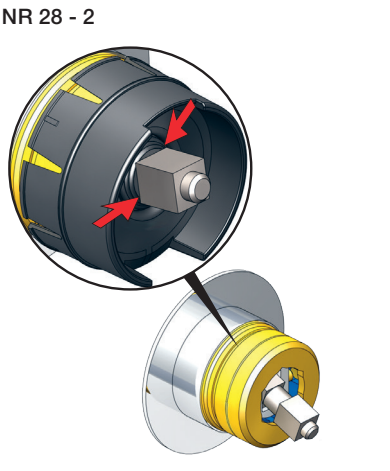

VR2260/VR1400/VR2019		
	35 - 47 mm	Std.
	25 - 35 mm	+10
	15 - 25 mm	+20
	5 - 15 mm	+30
	-5 - 5 mm	+40
	-15 - 5 mm	+50

NR 21

NR 21 - 1

		A
VR2279	16 mm	30 - 34 mm
VR2279B	12 mm	26 - 30 mm
VR2279C	8 mm	22 - 26 mm

VR1260/VR1400/VR2019		
40 - 52 mm	Std.	
30 - 40 mm	+10	
20 - 30 mm	+20	
10 - 20 mm	+30	
0 - 10 mm	+40	
-10 - 0 mm	+50	

NR21: VR20D, VR22, VR1275, VR2269, VR2273, VR2278, VR2279, VR2279B, VR2279C
 VR1277K: VR22, VR1277, VR2269