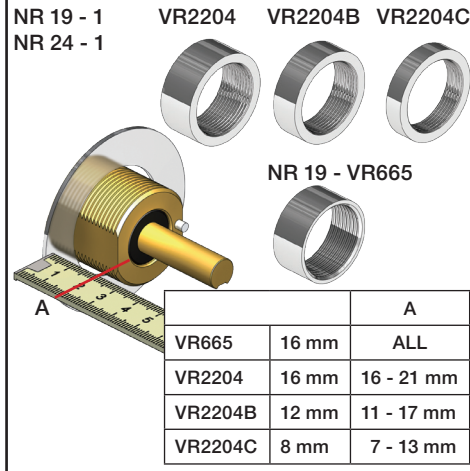

VR2260/VR1400/VR2019		
	35 - 47 mm	Std.
	25 - 35 mm	+10
	15 - 25 mm	+20
	5 - 15 mm	+30
	-5 - 5 mm	+40
	-15 - 5 mm	+50

NR 21

NR 21 - 1

		A
VR2279	16 mm	30 - 34 mm
VR2279B	12 mm	26 - 30 mm
VR2279C	8 mm	22 - 26 mm

NR 21 - 2

NR 21 - 3

NR 21 - 4

Förlängning
 Verlängerung
 Forlængelse
 Aarpassing
 Modifikation

VR1260/VR1400/VR2019		
Tegels: Carreaux:	3 - 15 mm	Std.
	15 - 25 mm	+10
	25 - 35 mm	+20
	35 - 45 mm	+30
Fliesen: Fliser:	45 - 55 mm	+40
	55 - 65 mm	+50

VR1260/VR1400/VR2019		
40 - 52 mm	Std.	
30 - 40 mm	+10	
20 - 30 mm	+20	
10 - 20 mm	+30	
0 - 10 mm	+40	
-10 - 0 mm	+50	

NR21: VR20D, VR22, VR1275, VR2269, VR2273, VR2278, VR2279, VR2279B, VR2279C
 VR1277K: VR22, VR1277, VR2269