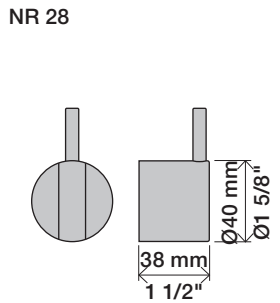

VR2260/VR1400/VR2019		
	35 - 47 mm	Std.
	25 - 35 mm	+10
	15 - 25 mm	+20
	5 - 15 mm	+30
	-5 - 5 mm	+40
	-15 - 5 mm	+50

NR 21

NR 21 - 1

		A
VR2279	16 mm	30 - 34 mm
VR2279B	12 mm	26 - 30 mm
VR2279C	8 mm	22 - 26 mm

NR 21 - 2

NR 21 - 3

NR 21 - 4

Förlängning
 Verlängerung
 Forlængelse
 Aarpassing
 Modifikation

VR1260/VR1400/VR2019		
Tegels: Carreaux:	3 - 15 mm	Std.
	15 - 25 mm	+10
	25 - 35 mm	+20
	35 - 45 mm	+30
Fliesen: Fliser:	45 - 55 mm	+40
	55 - 65 mm	+50

VR1260/VR1400/VR2019		
40 - 52 mm	Std.	
30 - 40 mm	+10	
20 - 30 mm	+20	
10 - 20 mm	+30	
0 - 10 mm	+40	
-10 - 0 mm	+50	

NR21: VR20D, VR22, VR1275, VR2269, VR2273, VR2278, VR2279, VR2279B, VR2279C
 VR1277K: VR22, VR1277, VR2269