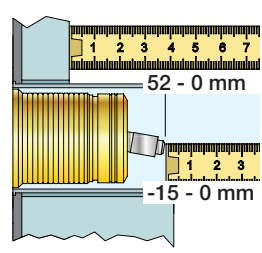

VR2260/VR1400/VR2019		
	35 - 47 mm	Std.
	25 - 35 mm	+10
	15 - 25 mm	+20
	5 - 15 mm	+30
	-5 - 5 mm	+40
	-15 - 5 mm	+50

NR 21

NR 21 - 1

		A
VR2279	16 mm	30 - 34 mm
VR2279B	12 mm	26 - 30 mm
VR2279C	8 mm	22 - 26 mm

NR 21 - 2

NR 21 - 3

NR 21 - 4

Förlängning
 Verlängerung
 Forlængelse
 Aarpassing
 Modifikation

VR1260/VR1400/VR2019		
Tegels: Carreaux:	3 - 15 mm	Std.
	15 - 25 mm	+10
	25 - 35 mm	+20
	35 - 45 mm	+30
Fliesen: Fliser:	45 - 55 mm	+40
	55 - 65 mm	+50

VR1260/VR1400/VR2019		
40 - 52 mm	Std.	
30 - 40 mm	+10	
20 - 30 mm	+20	
10 - 20 mm	+30	
0 - 10 mm	+40	
-10 - 0 mm	+50	

NR21: VR20D, VR22, VR1275, VR2269, VR2273, VR2278, VR2279, VR2279B, VR2279C
 VR1277K: VR22, VR1277, VR2269