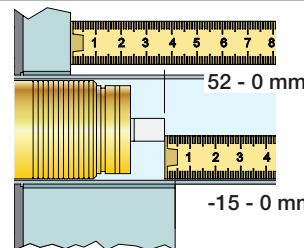

NR.21:

1

NR.28+19+24:

2

Förlängning
 Verlängerung
 Extension
 Anpassing
 Modifikation
 Fortlængelse

VR2260/VR1400/VR2019		
	3 - 15 mm	Std.
Tiles:	15 - 25 mm	+10
Fliesen:	25 - 35 mm	+20
Fliser:	35 - 45 mm	+30
Tegels:	45 - 55 mm	+40
Carreaux:	55 - 65 mm	+50

VR2260/VR1400/VR2019		
	35 - 47 mm	Std.
	25 - 35 mm	+10
	15 - 25 mm	+20
	5 - 15 mm	+30
	-5 - 5 mm	+40
	-15 - 5 mm	+50

NR 21

NR 21 - 1

		A
VR2279	16 mm	30 - 34 mm
VR2279B	12 mm	26 - 30 mm
VR2279C	8 mm	22 - 26 mm

VR1260/VR1400/VR2019		
40 - 52 mm	Std.	
30 - 40 mm	+10	
20 - 30 mm	+20	
10 - 20 mm	+30	
0 - 10 mm	+40	
-10 - 0 mm	+50	

NR21: VR20D, VR22, VR1275, VR2269, VR2273, VR2278, VR2279, VR2279B, VR2279C
 VR1277K: VR22, VR1277, VR2269