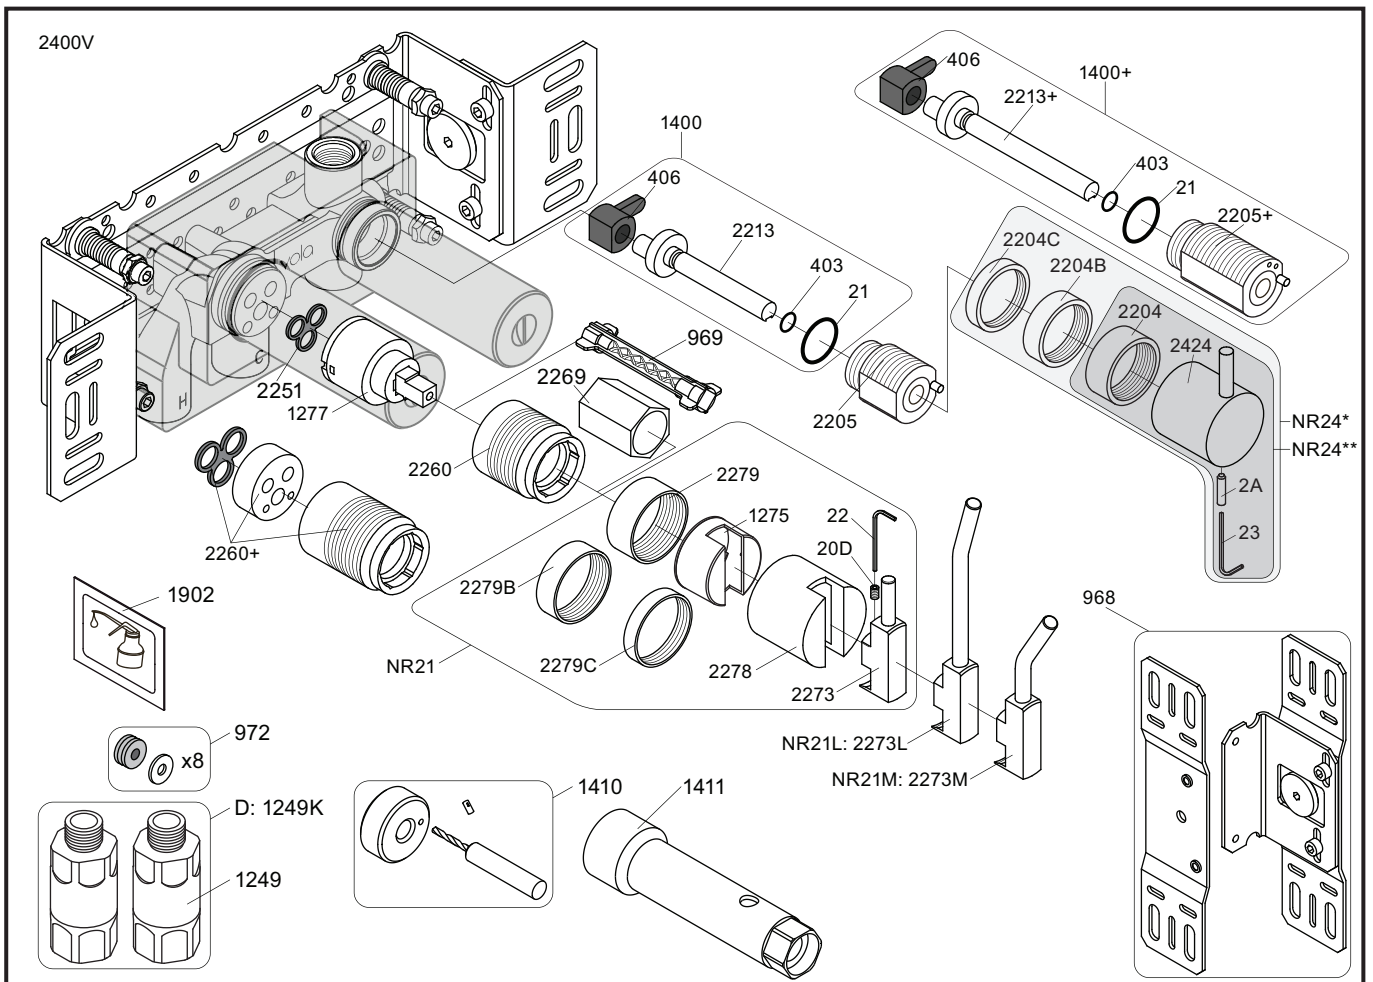

VR1260/VR1400/VR2019		
40 - 52 mm	Std.	
30 - 40 mm	+10	
20 - 30 mm	+20	
10 - 20 mm	+30	
0 - 10 mm	+40	
-10 - 0 mm	+50	

NR 19/NR24

NR 19:
 Ø40 mm
 Ø1 5/8"
 NR 24:
 Ø43 mm
 Ø1 3/4"

38 mm
1 1/2"

NR 28 - 1

VR3279 VR3279B VR3279C

A

	A	
VR3279	16 mm	31 - 36 mm
VR3279B	12 mm	27 - 32 mm
VR3279C	8 mm	23 - 28 mm

NR 19 - 1
NR 24 - 1

VR2204 VR2204B VR2204C

NR 19 - VR665

A

	A	
VR665	16 mm	ALL
VR2204	16 mm	16 - 21 mm
VR2204B	12 mm	11 - 17 mm
VR2204C	8 mm	7 - 13 mm