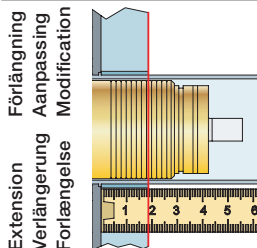

Do not cut the membrane
 Die Membran nicht schneiden
 Skær ikke membranen
 * Skär inte membranet
 Snij het membraan niet door
 Ne coupez pas la membrane
 No cortar la membrana

*Membran används inte i SVERIGE,
 ihop med inbyggnadsboxen.

NR.21:

NR.28+19+24:

VR2260/VR1400/VR2019		
	3 - 15 mm	Std.
Tiles:	15 - 25 mm	+10
Fliesen:	25 - 35 mm	+20
Fliser:	35 - 45 mm	+30
Tegels:	45 - 55 mm	+40
Carreaux:	55 - 65 mm	+50

VR2260/VR1400/VR2019		
	35 - 47 mm	Std.
	25 - 35 mm	+10
	15 - 25 mm	+20
	5 - 15 mm	+30
	-5 - 5 mm	+40
	-15 - -5 mm	+50

VR1260/VR1400/VR2019		
40 - 52 mm	Std.	
30 - 40 mm	+10	
20 - 30 mm	+20	
10 - 20 mm	+30	
0 - 10 mm	+40	
-10 - 0 mm	+50	

NR 19/NR24

NR 19:
 Ø40 mm
 Ø1 5/8"
 NR 24:
 Ø43 mm
 Ø1 3/4"

38 mm
1 1/2"

NR 28 - 1

VR3279 VR3279B VR3279C