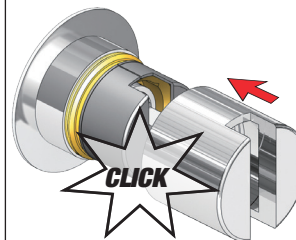

Do not cut the membrane
Die Membran nicht schneiden
Skær ikke membranen
* Skär inte membranet
Snij het membraan niet door
Ne coupez pas la membrane
No cortar la membrana

*Membran används inte i SVERIGE,
ihop med inbyggnadsboxen.

NR.21:

NR.28+19+24:

VR2260/VR1400/VR2019		
	3 - 15 mm	Std.
Tiles:	15 - 25 mm	+10
Fliesen:	25 - 35 mm	+20
Fliser:	35 - 45 mm	+30
Tegels:	45 - 55 mm	+40
Carreaux:	55 - 65 mm	+50

VR2260/VR1400/VR2019		
	35 - 47 mm	Std.
	25 - 35 mm	+10
	15 - 25 mm	+20
	5 - 15 mm	+30
	-5 - 5 mm	+40
	-15 - -5 mm	+50

NR 21

NR 21 - 1

		A
VR2279	16 mm	30 - 34 mm
VR2279B	12 mm	26 - 30 mm
VR2279C	8 mm	22 - 26 mm

NR 21 - 2

NR 21 - 3

NR 21 - 4