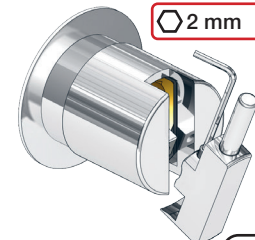

NR 21

NR 21 - 1

		A
VR2279	16 mm	30 - 34 mm
VR2279B	12 mm	26 - 30 mm
VR2279C	8 mm	22 - 26 mm

NR 21 - 2

NR 21 - 3

NR 21 - 4

VR1260/VR1400/VR2019		
Tegels: Carreaux:	3 - 15 mm	Std.
	15 - 25 mm	+10
	25 - 35 mm	+20
	35 - 45 mm	+30
Tiles: Fliesen: Fliser:	45 - 55 mm	+40
	55 - 65 mm	+50

VR1260/VR1400/VR2019		
40 - 52 mm	Std.	
30 - 40 mm	+10	
20 - 30 mm	+20	
10 - 20 mm	+30	
0 - 10 mm	+40	
-10 - 0 mm	+50	

NR 19/NR24

NR 19:
 Ø40 mm
 Ø1 5/8"
 NR 24:
 Ø43 mm
 Ø1 3/4"

38 mm
1 1/2"

NR 28 - 1

VR3279 VR3279B VR3279C

A

	A	
VR3279	16 mm	31 - 36 mm
VR3279B	12 mm	27 - 32 mm
VR3279C	8 mm	23 - 28 mm

NR 19 - 1
NR 24 - 1

VR2204 VR2204B VR2204C

NR 19 - VR665

A

	A	
VR665	16 mm	ALL
VR2204	16 mm	16 - 21 mm
VR2204B	12 mm	11 - 17 mm
VR2204C	8 mm	7 - 13 mm