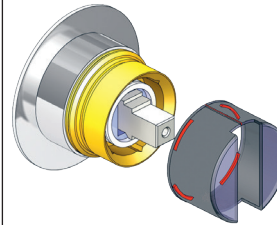

NR 21

NR 21 - 1

		A
VR2279	16 mm	30 - 34 mm
VR2279B	12 mm	26 - 30 mm
VR2279C	8 mm	22 - 26 mm

NR 21 - 2

NR 21 - 3

NR 21 - 4

VR1260/VR1400/VR2019		
Tegels: Carreaux:	3 - 15 mm	Std.
	15 - 25 mm	+10
	25 - 35 mm	+20
	35 - 45 mm	+30
Tiles: Fliesen: Fliser:	45 - 55 mm	+40
	55 - 65 mm	+50

VR1260/VR1400/VR2019		
40 - 52 mm	Std.	
30 - 40 mm	+10	
20 - 30 mm	+20	
10 - 20 mm	+30	
0 - 10 mm	+40	
-10 - 0 mm	+50	

NR 19/NR24

NR 19:
 Ø40 mm
 Ø1 5/8"
 NR 24:
 Ø43 mm
 Ø1 3/4"

38 mm
1 1/2"

NR 28 - 1

VR3279 VR3279B VR3279C

A

	A	
VR3279	16 mm	31 - 36 mm
VR3279B	12 mm	27 - 32 mm
VR3279C	8 mm	23 - 28 mm

NR 19 - 1
NR 24 - 1

VR2204 VR2204B VR2204C

NR 19 - VR665

A

	A	
VR665	16 mm	ALL
VR2204	16 mm	16 - 21 mm
VR2204B	12 mm	11 - 17 mm
VR2204C	8 mm	7 - 13 mm