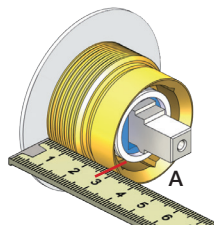

Do not cut the membrane
Die Membran nicht schneiden
Skær ikke membranen
* Skär inte membranet
Snij het membraan niet door
Ne coupez pas la membrane
No cortar la membrana

*Membran används inte i SVERIGE,
ihop med inbyggnadsboxen.

NR.21:

NR.28+19+24:

VR2260/VR1400/VR2019		
	3 - 15 mm	Std.
Tiles:	15 - 25 mm	+10
Fliesen:	25 - 35 mm	+20
Fliser:	35 - 45 mm	+30
Tegels:	45 - 55 mm	+40
Carreaux:	55 - 65 mm	+50

VR2260/VR1400/VR2019		
	35 - 47 mm	Std.
	25 - 35 mm	+10
	15 - 25 mm	+20
	5 - 15 mm	+30
	-5 - 5 mm	+40
	-15 - -5 mm	+50

NR 21

NR 21 - 1

		A
VR2279	16 mm	30 - 34 mm
VR2279B	12 mm	26 - 30 mm
VR2279C	8 mm	22 - 26 mm

NR 21 - 2

NR 21 - 3

NR 21 - 4